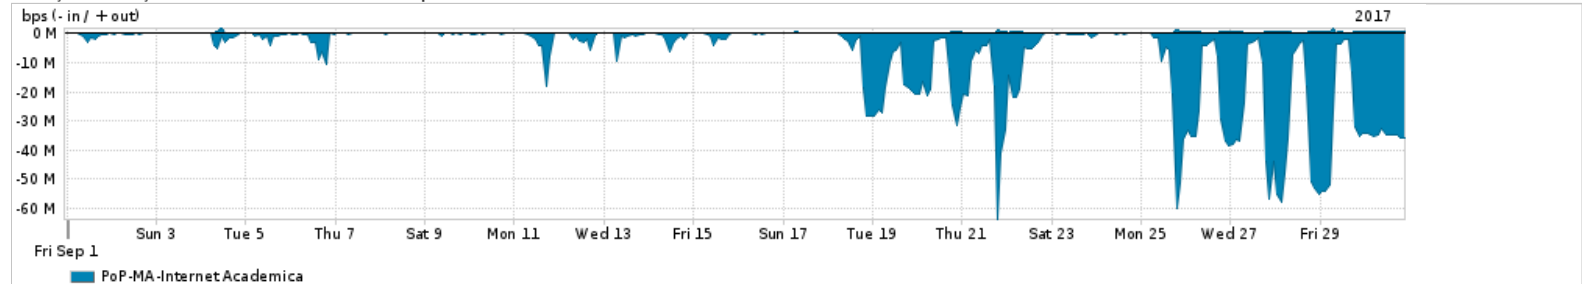

Os gráficos apresentados neste relatório de tráfego estão em formato stack, o que significa que seu valor é uma composição da soma dos componentes listados nas legendas localizadas logo abaixo dos gráficos. Os gráficos estão em "bps x tempo" e possuem dois eixos verticais, Out (positivo) e In (negativo).

A primeira coluna da tabela define o ponto de referência para entendimento dos valores de In e Out.
A contabilização do tráfego é sob o ponto de vista do AS da RNP, AS1916.

Legenda:
 PoP - Ponto de presença da RNP
 Parceiros - Provedores comerciais que a RNP mantém acordos de troca de tráfego
 Internet Acadêmica - Acesso às redes acadêmicas internacionais, serviço atualmente provido pela RedClara
 Internet commodity - Acesso pago à Internet global que é oferecido pela RNP aos seus clientes
 ASN - Número do sistema autônomo
 Profile - Objeto gerenciável definido arbitrariamente no Peakflow através de diversos parâmetros (ex: bloco cidr, peer-as, as-path, bgp community, interface, etc)

Utilização do serviço de Internet Commodity pelo PoP-MA

PROFILE	PROFILE	IN	OUT	TOTAL	
X	PoP-MA	Internet Commodity	62.40 Mbps	21.67 Mbps	84.07 Mbps

Utilização das trocas de tráfego comerciais no Brasil pelo PoP-MA

PROFILE	PROFILE	IN	OUT	TOTAL	
X	PoP-MA	Parceiros	243.30 Mbps	101.26 Mbps	344.57 Mbps

Utilização do serviço de Internet acadêmica internacional pelo PoP-MA

PROFILE	PROFILE	IN	OUT	TOTAL	
X	PoP-MA	Internet Academica	7.72 Mbps	192.07 Kbps	7.91 Mbps