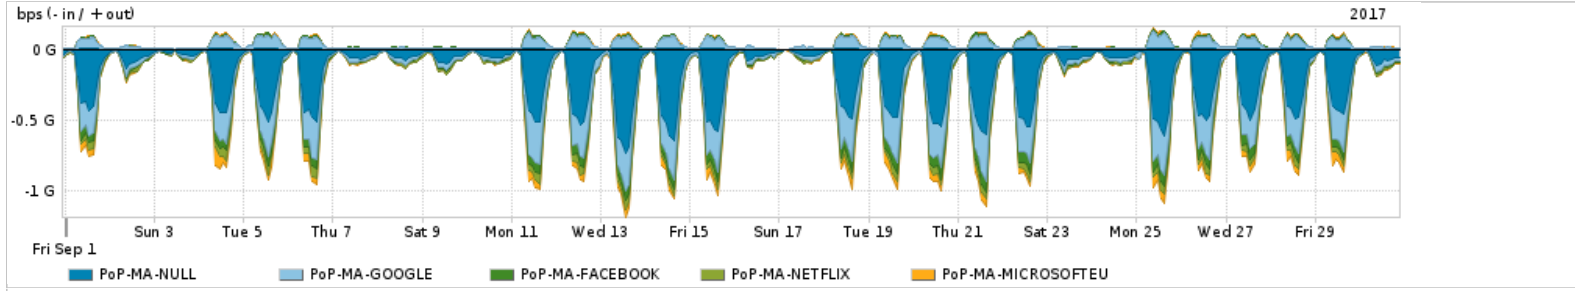

Redes (AS's de origem) mais acessadas pelo PoP-MA

Average | Max | PCT95

PROFILE	AS NAME	ASN	IN	OUT	TOTAL	
☒	PoP-MA	NULL	0	168.48 Mbps	2.19 Mbps	170.68 Mbps
☒	PoP-MA	GOOGLE	15169	81.12 Mbps	31.09 Mbps	112.21 Mbps
☒	PoP-MA	FACEBOOK	32934	23.43 Mbps	4.03 Mbps	27.47 Mbps
☒	PoP-MA	NETFLIX	2906	20.45 Mbps	361.08 Kbps	20.81 Mbps
☒	PoP-MA	MICROSOFTU	8068	15.73 Mbps	2.24 Mbps	17.97 Mbps
☐	PoP-MA	CLARO	28573	5.61 Mbps	10.65 Mbps	16.25 Mbps
☐	PoP-MA	AKAMAI-ASN1	20940	13.27 Mbps	400.55 Kbps	13.67 Mbps
☐	PoP-MA	AMAZON-02	16509	9.14 Mbps	1.92 Mbps	11.06 Mbps
☐	PoP-MA	TELEFNICA-BRASIL-SA-BR	27699	5.46 Mbps	3.81 Mbps	9.27 Mbps
☐	PoP-MA	TELEFNICA-BRASIL-SA-BR	18881	3.22 Mbps	4.89 Mbps	8.11 Mbps