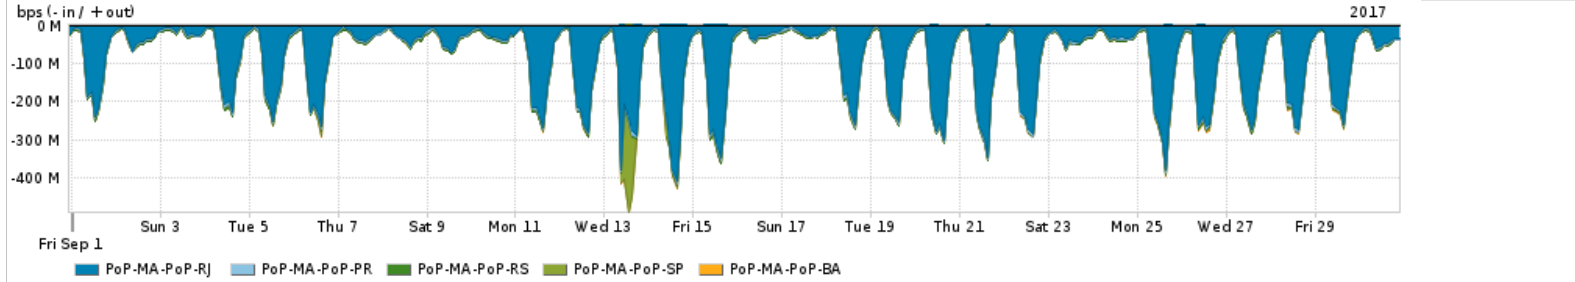

Interesse de tráfego do PoP-MA com os outros PoPs da RNP

Average | Max | PCT95

PROFILE	PROFILE	IN	OUT	TOTAL	
☒	PoP-MA	PoP-RJ	86.72 Mbps	125.89 Kbps	86.84 Mbps
☒	PoP-MA	PoP-PR	4.68 Mbps	165.00 bps	4.68 Mbps
☒	PoP-MA	PoP-RS	3.79 Mbps	11.16 Kbps	3.80 Mbps
☒	PoP-MA	PoP-SP	1.99 Mbps	33.58 Kbps	2.02 Mbps
☒	PoP-MA	PoP-BA	378.92 Kbps	9.94 Kbps	388.86 Kbps
☐	PoP-MA	PoP-DF	67.49 Kbps	1.77 Kbps	69.26 Kbps
☐	PoP-MA	PoP-PB	56.64 Kbps	1.65 Kbps	58.29 Kbps
☐	PoP-MA	PoP-MA	17.41 Kbps	17.41 Kbps	34.83 Kbps
☐	PoP-MA	PoP-RN	0.00 bps	25.95 Kbps	25.95 Kbps