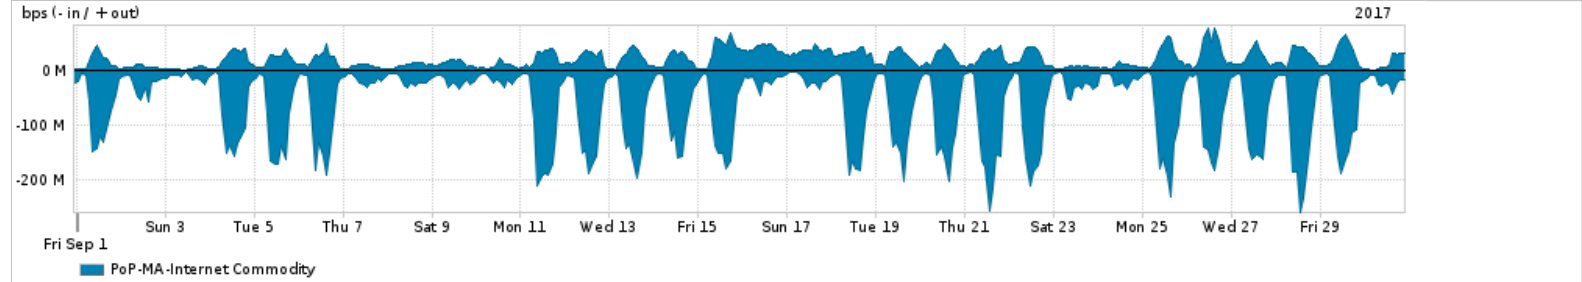

Os gráficos apresentados neste relatório de tráfego estão em formato stack, o que significa que seu valor é uma composição da soma dos componentes listados nas legendas localizadas logo abaixo dos gráficos. Os gráficos estão em "bps x tempo" e possuem dois eixos verticais, Out (positivo) e In (negativo).

A primeira coluna da tabela define o ponto de referência para entendimento dos valores de In e Out.
A contabilização do tráfego é sob o ponto de vista do AS da RNP, AS1916.

Legenda:
 PoP - Ponto de presença da RNP
 Parceiros - Provedores comerciais que a RNP mantém acordos de troca de tráfego
 Internet Acadêmica - Acesso às redes acadêmicas internacionais, serviço atualmente provido pela RedClara
 Internet commodity - Acesso pago à Internet global que é oferecido pela RNP aos seus clientes
 ASN - Número do sistema autônomo
 Profile - Objeto gerenciável definido arbitrariamente no Peakflow através de diversos parâmetros (ex: bloco cidr, peer-as, as-path, bgp community, interface, etc)

Utilização do serviço de Internet Commodity pelo PoP-MA

PROFILE	PROFILE	IN	OUT	TOTAL	
X	PoP-MA	Internet Commodity	62.40 Mbps	21.67 Mbps	84.07 Mbps

Utilização das trocas de tráfego comerciais no Brasil pelo PoP-MA