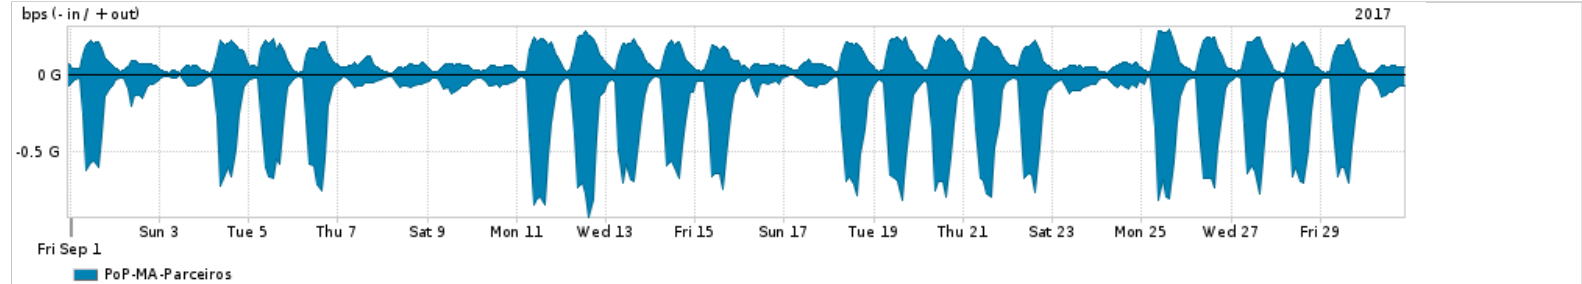

Os gráficos apresentados neste relatório de tráfego estão em formato stack, o que significa que seu valor é uma composição da soma dos componentes listados nas legendas localizadas logo abaixo dos gráficos. Os gráficos estão em "bps x tempo" e possuem dois eixos verticais, Out (positivo) e In (negativo).

A primeira coluna da tabela define o ponto de referência para entendimento dos valores de In e Out.
A contabilização do tráfego é sob o ponto de vista do AS da RNP, AS1916.

Legenda:
 PoP - Ponto de presença da RNP
 Parceiros - Provedores comerciais que a RNP mantém acordos de troca de tráfego
 Internet Acadêmica - Acesso às redes acadêmicas internacionais, serviço atualmente provido pela RedClara
 Internet commodity - Acesso pago à Internet global que é oferecido pela RNP aos seus clientes
 ASN - Número do sistema autônomo
 Profile - Objeto gerenciável definido arbitrariamente no Peakflow através de diversos parâmetros (ex: bloco cidr, peer-as, as-path, bgp community, interface, etc)

Utilização do serviço de Internet Commodity pelo PoP-MA

PROFILE	PROFILE	IN	OUT	TOTAL	
X	PoP-MA	Internet Commodity	62.40 Mbps	21.67 Mbps	84.07 Mbps

Utilização das trocas de tráfego comerciais no Brasil pelo PoP-MA