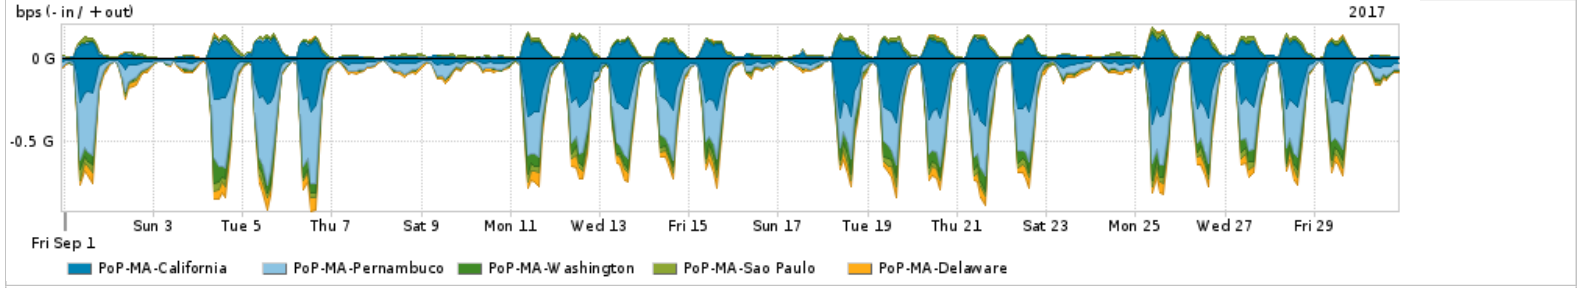

PROFILE	PROFILE	IN	OUT	TOTAL
☐	PoP-MA	PoP-PI	7.00 bps	1.48 Kbps
				1.49 Kbps

Distribuição do tráfego do PoP-MA por estado, província ou similar

Average | Max | PCT95

PROFILE	REGION	IN	OUT	TOTAL
☒	PoP-MA	California	96.77 Mbps	40.45 Mbps
☒	PoP-MA	Pernambuco	100.88 Mbps	993.76 Kbps
☒	PoP-MA	Washington	22.82 Mbps	3.07 Mbps
☒	PoP-MA	Sao Paulo	13.06 Mbps	9.70 Mbps
☒	PoP-MA	Delaware	21.56 Mbps	395.17 Kbps
☐	PoP-MA	Rio de Janeiro	11.50 Mbps	3.44 Mbps
☐	PoP-MA	Massachusetts	11.68 Mbps	533.12 Kbps
☐	PoP-MA	Maranhao	1.94 Mbps	8.67 Mbps
☐	PoP-MA	Texas	3.12 Mbps	5.81 Mbps
☐	PoP-MA	Arizona	7.71 Mbps	212.49 Kbps
☐	PoP-MA	Virginia	4.60 Mbps	1.88 Mbps
☐	PoP-MA	Colorado	4.46 Mbps	87.90 Kbps
☐	PoP-MA	Minas Gerais	1.51 Mbps	2.43 Mbps
☐	PoP-MA	Parana	2.10 Mbps	1.78 Mbps
☐	PoP-MA	Florida	3.01 Mbps	526.77 Kbps