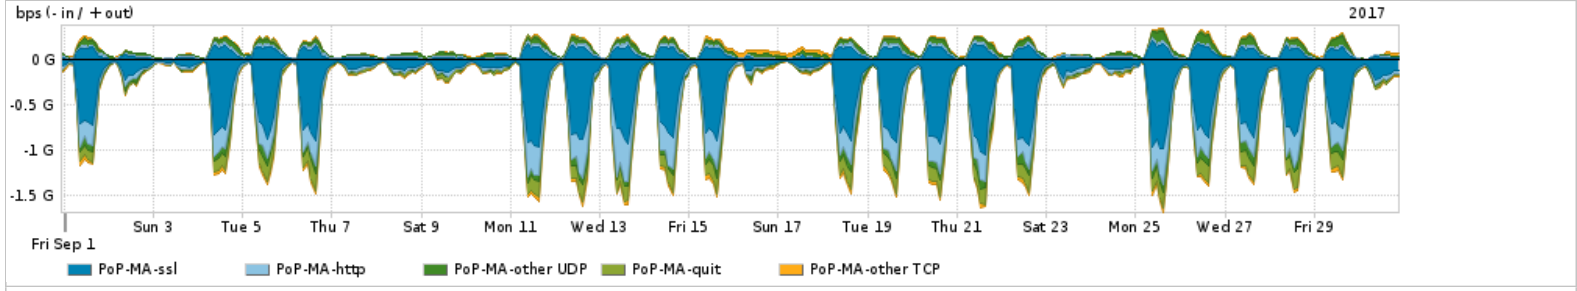

Distribuição do tráfego do PoP-MA por aplicação (análise em camada 3 e 4)

Average | Max | PCT95

PROFILE	APPLICATION	IN	OUT	TOTAL
☒	PoP-MA	ssl	290.58 Mbps	52.95 Mbps
☒	PoP-MA	http	95.38 Mbps	18.07 Mbps