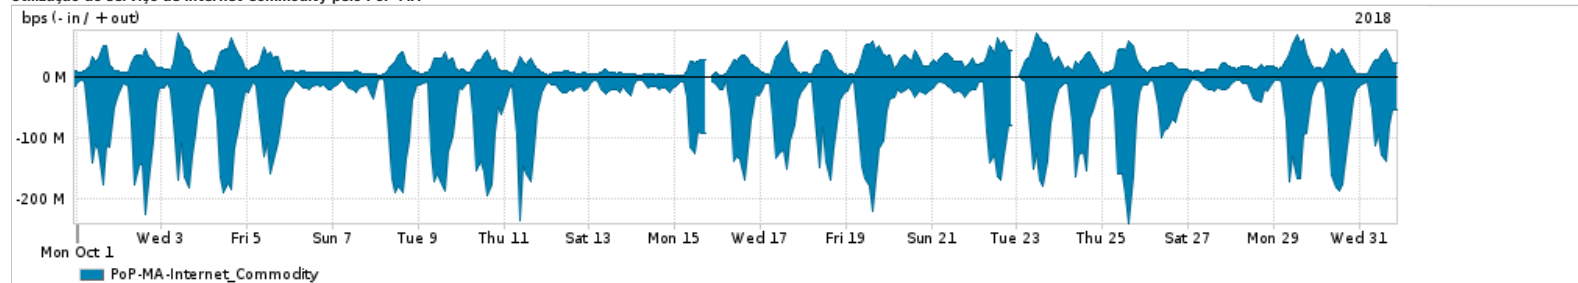

Os gráficos apresentados neste relatório de tráfego estão em formato stack, o que significa que seu valor é uma composição da soma dos componentes listados nas legendas localizadas logo abaixo dos gráficos. Os gráficos estão em "bps x tempo" e possuem dois eixos verticais, Out (positivo) e In (negativo).
 A primeira coluna da tabela define o ponto de referência para entendimento dos valores de In e Out.
 A contabilização do tráfego é sob o ponto de vista do AS da RNP, AS1916.

Legenda:

- PoP - Ponto de presença da RNP
- Parceiros - Provedores comerciais que a RNP mantém acordos de troca de tráfego
- Internet Acadêmica - Acesso às redes acadêmicas internacionais, serviço atualmente provido pela RedClara
- Internet commodity - Acesso pago à Internet global que é oferecido pela RNP aos seus clientes
- ASN - Número do sistema autônomo
- Profile - Objeto gerenciável definido arbitrariamente no Peakflow através de diversos parâmetros (ex: bloco cidr, peer-as, as-path, bgp community, interface, etc)

Utilização do serviço de Internet Commodity pelo PoP-MA

Average | Max | PCT95

PROFILE	PROFILE	IN	OUT	TOTAL
<input checked="" type="checkbox"/> PoP-MA	Internet_Commodity	63.02 Mbps	20.10 Mbps	83.12 Mbps

Utilização das trocas de tráfego comerciais no Brasil pelo PoP-MA