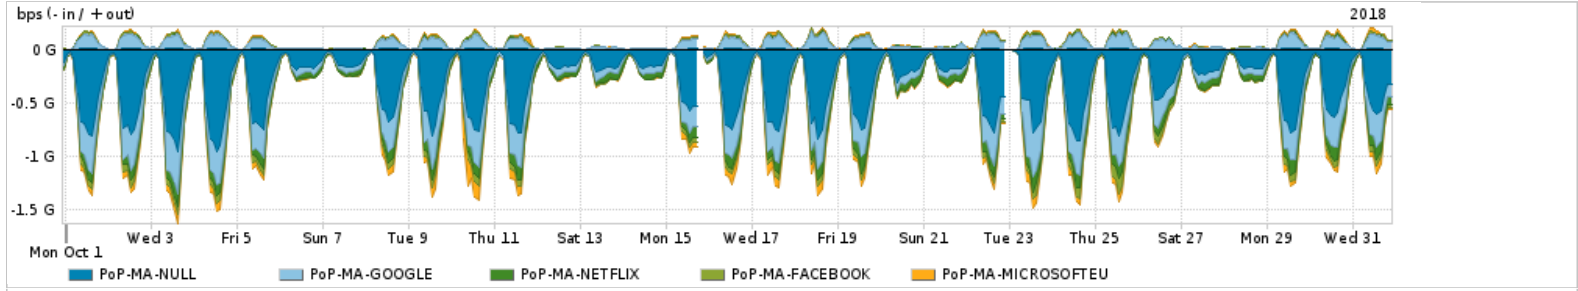

Os gráficos apresentados neste relatório de tráfego estão em formato stack, o que significa que seu valor é uma composição da soma dos componentes listados nas legendas localizadas logo abaixo dos gráficos. Os gráficos estão em "bps x tempo" e possuem dois eixos verticais, Out (positivo) e In (negativo).
 A primeira coluna da tabela define o ponto de referência para entendimento dos valores de In e Out.
 A contabilização do tráfego é sob o ponto de vista do AS da RNP, AS1916.

Utilização do serviço de Internet Commodity pelo PoP-MA

Average | Max | PCT95

PROFILE	PROFILE	IN	OUT	TOTAL
<input checked="" type="checkbox"/> PoP-MA	Internet_Commodity	63.02 Mbps	20.10 Mbps	83.12 Mbps

Utilização das trocas de tráfego comerciais no Brasil pelo PoP-MA

Average | Max | PCT95

PROFILE	PROFILE	IN	OUT	TOTAL
<input checked="" type="checkbox"/> PoP-MA	Parceiros	374.37 Mbps	134.55 Mbps	508.92 Mbps

Utilização do serviço de Internet acadêmica internacional pelo PoP-MA

Average | Max | PCT95

PROFILE	PROFILE	IN	OUT	TOTAL
<input checked="" type="checkbox"/> PoP-MA	Internet_Academica	829.85 Kbps	1.50 Mbps	2.33 Mbps

Redes (AS's de origem) mais acessadas pelo PoP-MA

Average | Max | PCT95