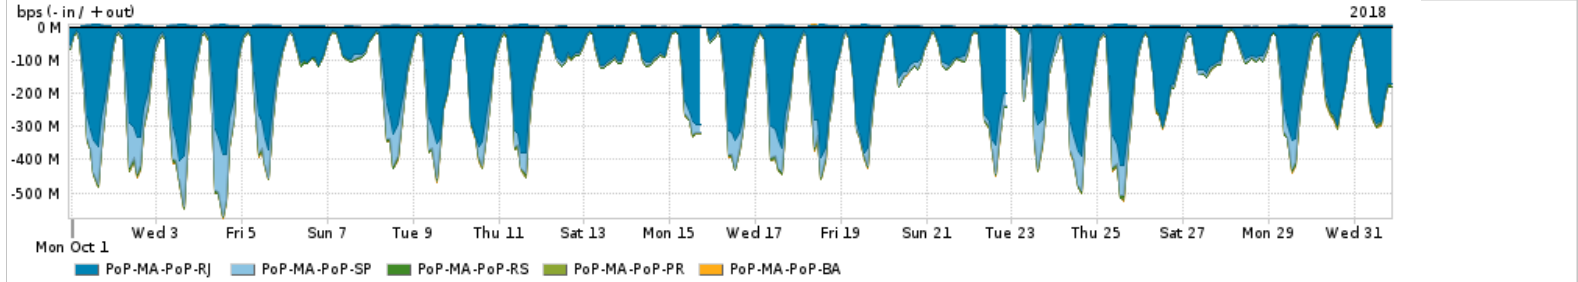

Interesse de tráfego do PoP-MA com os outros PoPs da RNP

Average | Max | PCT95

	PROFILE	PROFILE	IN	OUT	TOTAL
☒	PoP-MA	PoP-RJ	139.53 Mbps	2.72 Mbps	142.25 Mbps
☒	PoP-MA	PoP-SP	25.01 Mbps	462.03 Kbps	25.47 Mbps
☒	PoP-MA	PoP-RS	4.56 Mbps	3.07 Kbps	4.56 Mbps
☒	PoP-MA	PoP-PR	1.36 Mbps	0.00 bps	1.36 Mbps
☒	PoP-MA	PoP-BA	519.17 Kbps	10.67 Kbps	529.84 Kbps
☐	PoP-MA	PoP-DF	88.92 Kbps	1.15 Kbps	90.07 Kbps
☐	PoP-MA	PoP-PB	29.77 Kbps	606.00 bps	30.37 Kbps
☐	PoP-MA	PoP-RN	26.62 Kbps	0.00 bps	26.62 Kbps
☐	PoP-MA	PoP-SC	1.03 Kbps	1.67 Kbps	2.70 Kbps