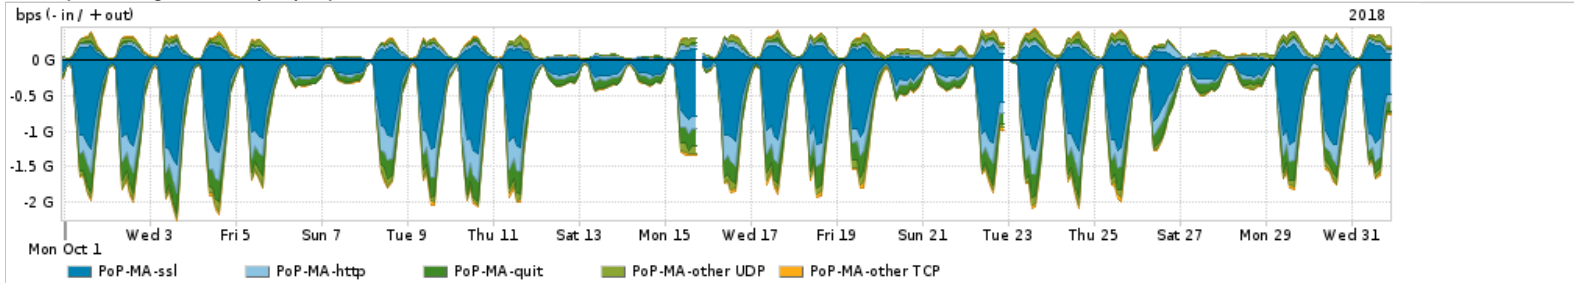

Distribuição do tráfego do PoP-MA por aplicação (análise em camada 3 e 4)

Average | Max | PCT95

PROFILE	APPLICATION	IN	OUT	TOTAL
☒	PoP-MA ssl	450.50 Mbps	76.87 Mbps	527.37 Mbps
☒	PoP-MA http	119.88 Mbps	25.97 Mbps	145.85 Mbps