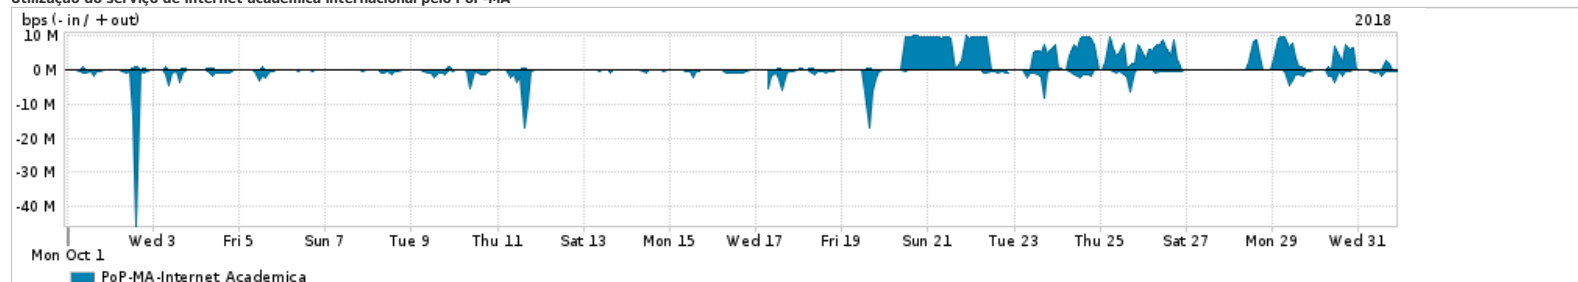

Utilização do serviço de Internet acadêmica internacional pelo PoP-MA

Average | Max | PCT95

PROFILE	PROFILE	IN	OUT	TOTAL
☒ PoP-MA	Internet_Academica	829.85 Kbps	1.50 Mbps	2.33 Mbps