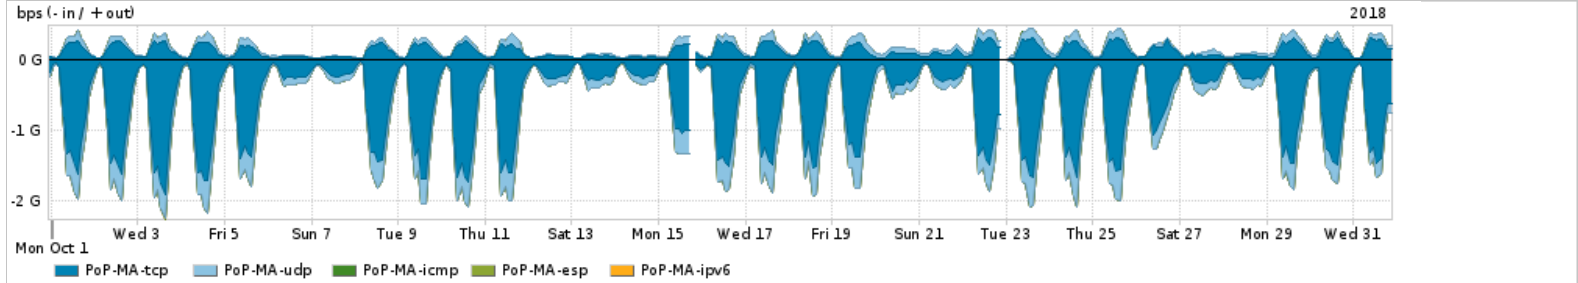

PROFILE	APPLICATION	IN	OUT	TOTAL
☒	PoP-MA	quit	119.93 Mbps	14.75 Mbps	134.68 Mbps
☒	PoP-MA	other UDP	33.07 Mbps	34.21 Mbps	67.28 Mbps
☒	PoP-MA	other TCP	18.32 Mbps	7.27 Mbps	25.59 Mbps
☐	PoP-MA	ssh	537.97 Kbps	1.54 Mbps	2.08 Mbps
☐	PoP-MA	smtp	181.43 Kbps	836.99 Kbps	1.02 Mbps
☐	PoP-MA	xmpp	601.66 Kbps	381.73 Kbps	983.39 Kbps
☐	PoP-MA	bittorrent	619.33 Kbps	283.32 Kbps	902.66 Kbps
☐	PoP-MA	stun	429.12 Kbps	458.21 Kbps	887.33 Kbps

Distribuição do tráfego do PoP-MA por protocolo

Average | Max | PCT95

	PROFILE	PROTOCOL	IN	OUT	TOTAL
☒	PoP-MA	tcp	591.01 Mbps	113.30 Mbps	704.31 Mbps
☒	PoP-MA	udp	153.99 Mbps	49.75 Mbps	203.74 Mbps
☒	PoP-MA	icmp	71.98 Kbps	101.30 Kbps	173.28 Kbps
☒	PoP-MA	esp	17.30 Kbps	16.42 Kbps	33.72 Kbps
☒	PoP-MA	ipv6	58.00 bps	798.00 bps	856.00 bps
☐	PoP-MA	ipv6-icmp	114.00 bps	74.00 bps	188.00 bps
☐	PoP-MA	gre	6.00 bps	5.00 bps	11.00 bps
☐	PoP-MA	sctp	2.00 bps	0.00 bps	2.00 bps

For assistance with this product, please contact support at <https://support.arbornetworks.com>