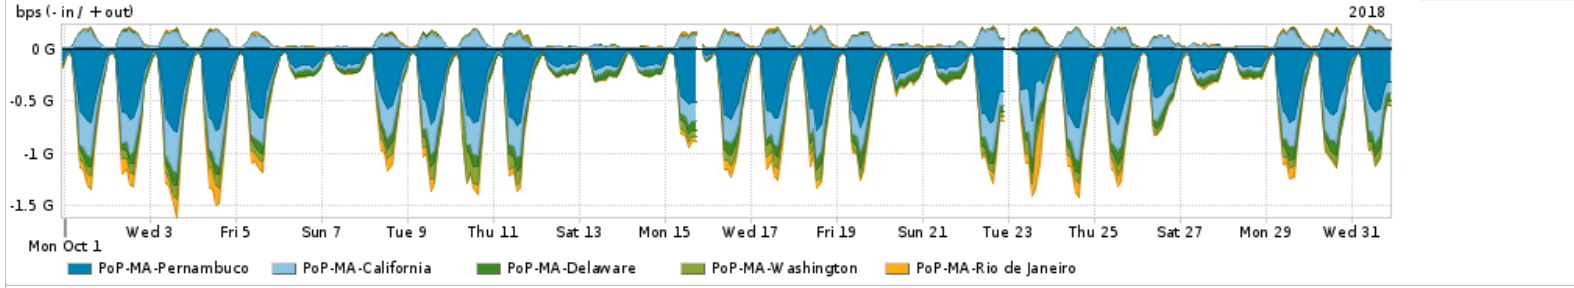

PROFILE	PROFILE	IN	OUT	TOTAL	
☐	PoP-MA	PoP-PE	1.35 Kbps	63.00 bps	1.41 Kbps

Distribuição do tráfego do PoP-MA por estado, província ou similar

Average | Max | PCT95

PROFILE	REGION	IN	OUT	TOTAL
☒	PoP-MA Pernambuco	272.19 Mbps	7.22 Mbps	279.40 Mbps
☒	PoP-MA California	107.87 Mbps	58.44 Mbps	166.32 Mbps
☒	PoP-MA Delaware	51.89 Mbps	1.66 Mbps	53.55 Mbps
☒	PoP-MA Washington	36.73 Mbps	5.69 Mbps	42.42 Mbps
☒	PoP-MA Rio de Janeiro	33.68 Mbps	3.61 Mbps	37.29 Mbps
☐	PoP-MA Sao Paulo	17.49 Mbps	9.77 Mbps	27.26 Mbps
☐	PoP-MA Massachusetts	15.90 Mbps	789.26 Kbps	16.69 Mbps
☐	PoP-MA Maranhao	1.97 Mbps	13.88 Mbps	15.85 Mbps
☐	PoP-MA Virginia	10.55 Mbps	2.85 Mbps	13.40 Mbps
☐	PoP-MA Arizona	10.61 Mbps	310.51 Kbps	10.92 Mbps
☐	PoP-MA Rio Grande do Sul	6.18 Mbps	1.80 Mbps	7.98 Mbps
☐	PoP-MA Texas	2.93 Mbps	2.12 Mbps	5.05 Mbps
☐	PoP-MA Minas Gerais	1.90 Mbps	2.22 Mbps	4.11 Mbps
☐	PoP-MA Oregon	894.99 Kbps	2.70 Mbps	3.59 Mbps
☐	PoP-MA Florida	2.79 Mbps	529.79 Kbps	3.32 Mbps