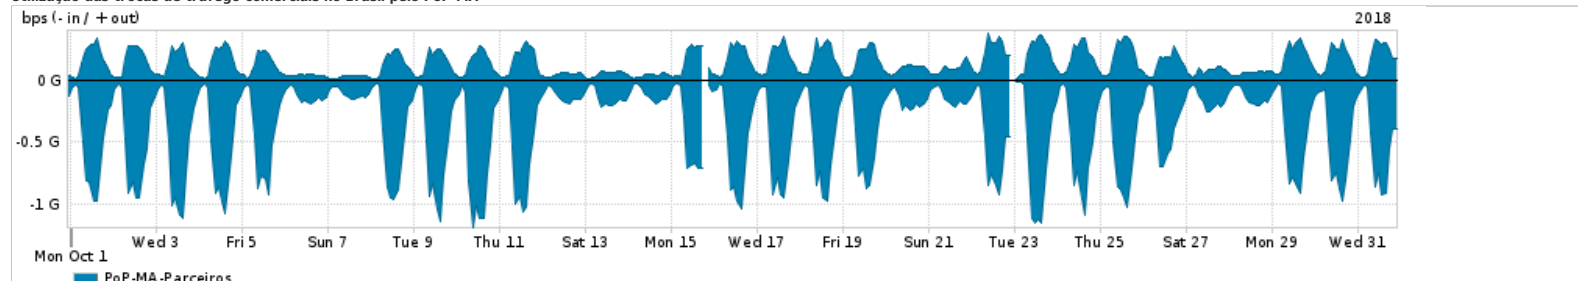

Os gráficos apresentados neste relatório de tráfego estão em formato stack, o que significa que seu valor é uma composição da soma dos componentes listados nas legendas localizadas logo abaixo dos gráficos. Os gráficos estão em "bps x tempo" e possuem dois eixos verticais, Out (positivo) e In (negativo).
 A primeira coluna da tabela define o ponto de referência para entendimento dos valores de In e Out.
 A contabilização do tráfego é sob o ponto de vista do AS da RNP, AS1916.

Legenda:

- PoP - Ponto de presença da RNP
- Parceiros - Provedores comerciais que a RNP mantém acordos de troca de tráfego
- Internet Acadêmica - Acesso às redes acadêmicas internacionais, serviço atualmente provido pela RedClara
- Internet commodity - Acesso pago à Internet global que é oferecido pela RNP aos seus clientes
- ASN - Número do sistema autônomo
- Profile - Objeto gerenciável definido arbitrariamente no Peakflow através de diversos parâmetros (ex: bloco cidr, peer-as, as-path, bgp community, interface, etc)

Utilização do serviço de Internet Commodity pelo PoP-MA

Average | Max | PCT95

PROFILE	PROFILE	IN	OUT	TOTAL
<input checked="" type="checkbox"/> PoP-MA	Internet_Commodity	63.02 Mbps	20.10 Mbps	83.12 Mbps

Utilização das trocas de tráfego comerciais no Brasil pelo PoP-MA