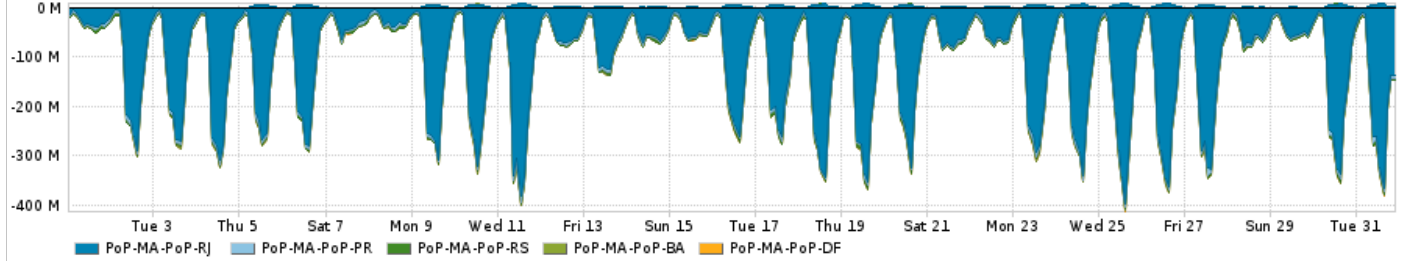

Redes (AS's de origem) mais acessadas pelo PoP-MA

bps (- in / + out)

Average | Max | PCT95

PROFILE	AS NAME	ASN	IN	OUT	TOTAL	
<input checked="" type="checkbox"/>	PoP-MA	NULL	0	207.01 Mbps	4.77 Mbps	211.78 Mbps
<input checked="" type="checkbox"/>	PoP-MA	GOOGLE	15169	92.05 Mbps	36.62 Mbps	128.67 Mbps
<input checked="" type="checkbox"/>	PoP-MA	NETFLIX	2906	25.19 Mbps	494.24 Kbps	25.69 Mbps
<input checked="" type="checkbox"/>	PoP-MA	MICROSOFTEU	8068	22.16 Mbps	3.44 Mbps	25.60 Mbps
<input checked="" type="checkbox"/>	PoP-MA	FACEBOOK	32934	18.98 Mbps	4.75 Mbps	23.73 Mbps
<input type="checkbox"/>	PoP-MA	CLARO	28573	6.63 Mbps	12.25 Mbps	18.88 Mbps
<input type="checkbox"/>	PoP-MA	AMAZON-02	16509	10.49 Mbps	2.32 Mbps	12.80 Mbps
<input type="checkbox"/>	PoP-MA	AKAMAI-ASN1	20940	11.35 Mbps	386.49 Kbps	11.74 Mbps
<input type="checkbox"/>	PoP-MA	TELEFONICA-BRASIL-SA-BR	27699	6.56 Mbps	4.89 Mbps	11.45 Mbps
<input type="checkbox"/>	PoP-MA	GCEPSA-BR	28604	10.31 Mbps	406.35 Kbps	10.71 Mbps

Interesse de tráfego do PoP-MA com os outros PoPs da RNP

bps (- in / + out)

Average | Max | PCT95

PROFILE	PROFILE	IN	OUT	TOTAL	
<input checked="" type="checkbox"/>	PoP-MA	PoP-RJ	105.22 Mbps	2.14 Mbps	107.36 Mbps
<input checked="" type="checkbox"/>	PoP-MA	PoP-PR	5.00 Mbps	429.00 bps	5.00 Mbps
<input checked="" type="checkbox"/>	PoP-MA	PoP-RS	3.68 Mbps	11.90 Kbps	3.69 Mbps
<input checked="" type="checkbox"/>	PoP-MA	PoP-BA	681.72 Kbps	15.97 Kbps	697.69 Kbps
<input checked="" type="checkbox"/>	PoP-MA	PoP-DF	98.53 Kbps	2.85 Kbps	101.38 Kbps
<input type="checkbox"/>	PoP-MA	PoP-RN	0.00 bps	61.53 Kbps	61.53 Kbps
<input type="checkbox"/>	PoP-MA	PoP-SP	59.54 Kbps	780.00 bps	60.32 Kbps
<input type="checkbox"/>	PoP-MA	PoP-MA	23.28 Kbps	23.28 Kbps	46.57 Kbps
<input type="checkbox"/>	PoP-MA	PoP-PI	16.00 bps	3.18 Kbps	3.20 Kbps