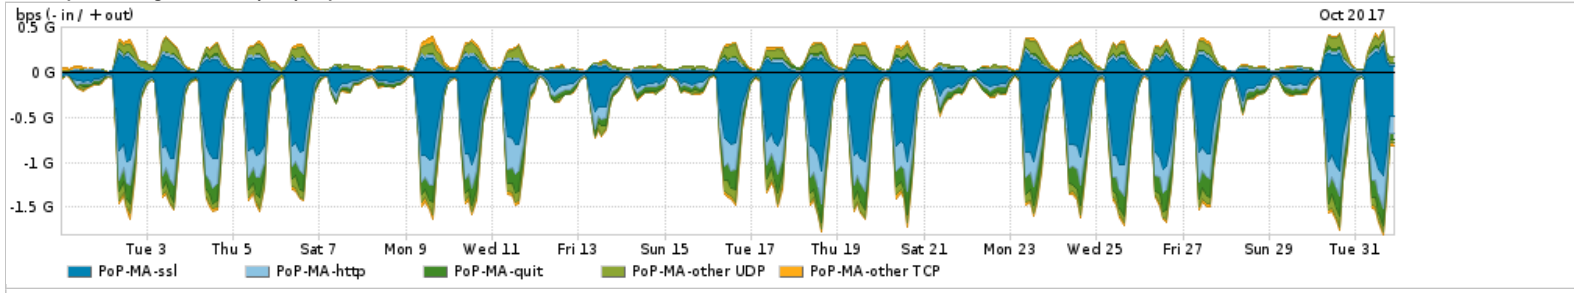

Distribuição do tráfego do PoP-MA por aplicação (análise em camada 3 e 4)

Average | Max | PCT95

PROFILE	APPLICATION	IN	OUT	TOTAL	
☒	PoP-MA	ssl	337.05 Mbps	59.12 Mbps	396.17 Mbps
☒	PoP-MA	http	106.45 Mbps	17.03 Mbps	123.48 Mbps