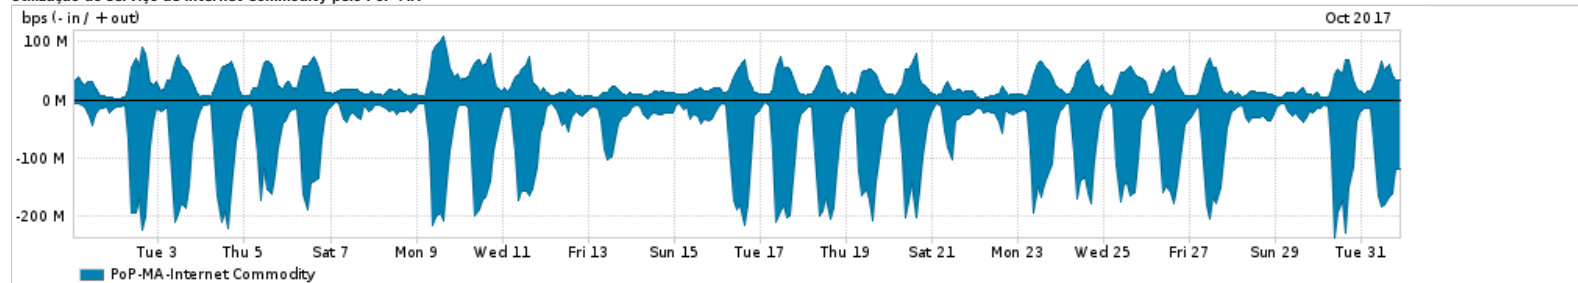

Os gráficos apresentados neste relatório de tráfego estão em formato stack, o que significa que seu valor é uma composição da soma dos componentes listados nas legendas localizadas logo abaixo dos gráficos. Os gráficos estão em "bps x tempo" e possuem dois eixos verticais, Out (positivo) e In (negativo).
 A primeira coluna da tabela define o ponto de referência para entendimento dos valores de In e Out.
 A contabilização do tráfego é sob o ponto de vista do AS da RNP, AS1916.

Legenda:
 PoP - Ponto de presença da RNP
 Parceiros - Provedores comerciais que a RNP mantém acordos de troca de tráfego
 Internet Acadêmica - Acesso às redes acadêmicas internacionais, serviço atualmente provido pela RedClara
 Internet commodity - Acesso pago à Internet global que é oferecido pela RNP aos seus clientes
 ASN - Número do sistema autônomo
 Profile - Objeto gerenciável definido arbitrariamente no Peakflow através de diversos parâmetros (ex: bloco cidr, peer-as, as-path, bgp community, interface, etc)

Utilização do serviço de Internet Commodity pelo PoP-MA

Average | Max | PCT95

PROFILE	PROFILE	IN	OUT	TOTAL	
X	PoP-MA	Internet Commodity	71.32 Mbps	26.95 Mbps	98.28 Mbps

Utilização das trocas de tráfego comerciais no Brasil pelo PoP-MA