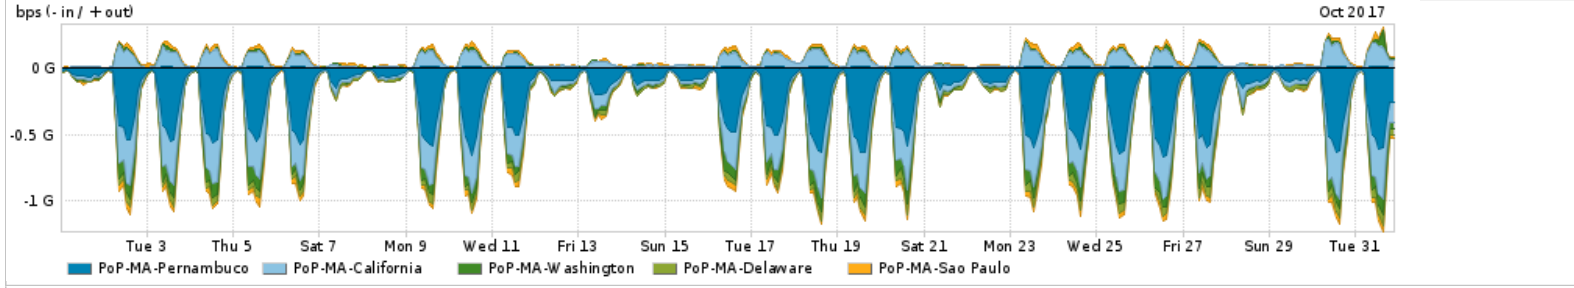

PROFILE	PROFILE	IN	OUT	TOTAL	
☐	PoP-MA	PoP-SC	821.00 bps	136.00 bps	957.00 bps

Distribuição do tráfego do PoP-MA por estado, província ou similar

Average | Max | PCT95

PROFILE	REGION	IN	OUT	TOTAL	
☒	PoP-MA	Pernambuco	200.38 Mbps	5.16 Mbps	205.54 Mbps
☒	PoP-MA	California	99.74 Mbps	46.50 Mbps	146.24 Mbps
☒	PoP-MA	Washington	30.02 Mbps	4.13 Mbps	34.14 Mbps
☒	PoP-MA	Delaware	26.56 Mbps	536.70 Kbps	27.10 Mbps
☒	PoP-MA	Sao Paulo	14.88 Mbps	11.72 Mbps	26.60 Mbps
☐	PoP-MA	Rio de Janeiro	15.51 Mbps	4.06 Mbps	19.57 Mbps
☐	PoP-MA	Massachusetts	11.13 Mbps	659.20 Kbps	11.79 Mbps
☐	PoP-MA	Arizona	10.24 Mbps	278.70 Kbps	10.52 Mbps
☐	PoP-MA	Maranhao	1.71 Mbps	7.80 Mbps	9.51 Mbps
☐	PoP-MA	Virginia	5.73 Mbps	1.95 Mbps	7.69 Mbps
☐	PoP-MA	Texas	3.83 Mbps	2.11 Mbps	5.94 Mbps
☐	PoP-MA	Minas Gerais	2.00 Mbps	3.16 Mbps	5.15 Mbps
☐	PoP-MA	Parana	2.41 Mbps	2.10 Mbps	4.51 Mbps
☐	PoP-MA	Florida	2.92 Mbps	559.21 Kbps	3.47 Mbps
☐	PoP-MA	Distrito Federal	1.41 Mbps	1.60 Mbps	3.01 Mbps