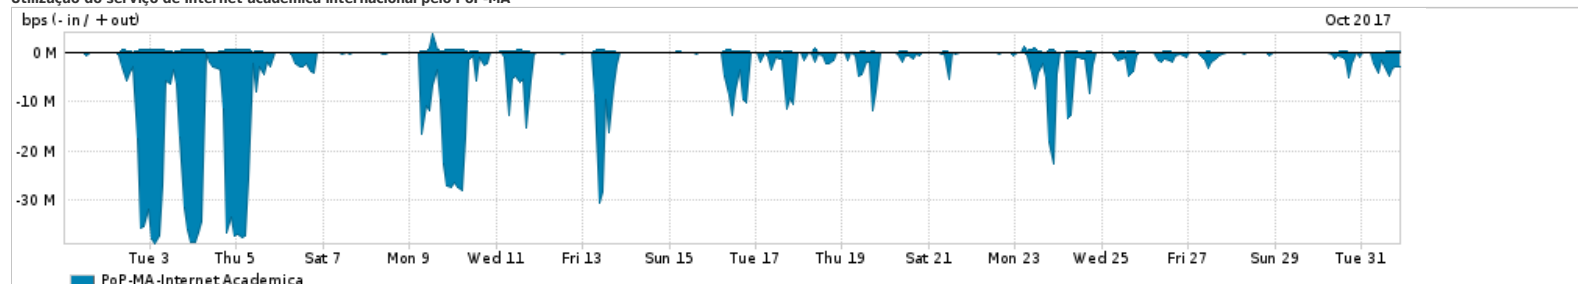

Os gráficos apresentados neste relatório de tráfego estão em formato stack, o que significa que seu valor é uma composição da soma dos componentes listados nas legendas localizadas logo abaixo dos gráficos. Os gráficos estão em "bps x tempo" e possuem dois eixos verticais, Out (positivo) e In (negativo).
 A primeira coluna da tabela define o ponto de referência para entendimento dos valores de In e Out.
 A contabilização do tráfego é sob o ponto de vista do AS da RNP, AS1916.

Utilização do serviço de Internet Commodity pelo PoP-MA

Average | Max | PCT95

PROFILE	PROFILE	IN	OUT	TOTAL	
X	PoP-MA	Internet Commodity	71.32 Mbps	26.95 Mbps	98.28 Mbps

Utilização das trocas de tráfego comerciais no Brasil pelo PoP-MA

Average | Max | PCT95

PROFILE	PROFILE	IN	OUT	TOTAL	
X	PoP-MA	Parceiros	283.63 Mbps	111.92 Mbps	395.54 Mbps

Utilização do serviço de Internet acadêmica internacional pelo PoP-MA

Average | Max | PCT95

PROFILE	PROFILE	IN	OUT	TOTAL	
X	PoP-MA	Internet Academica	4.30 Mbps	151.41 Kbps	4.45 Mbps