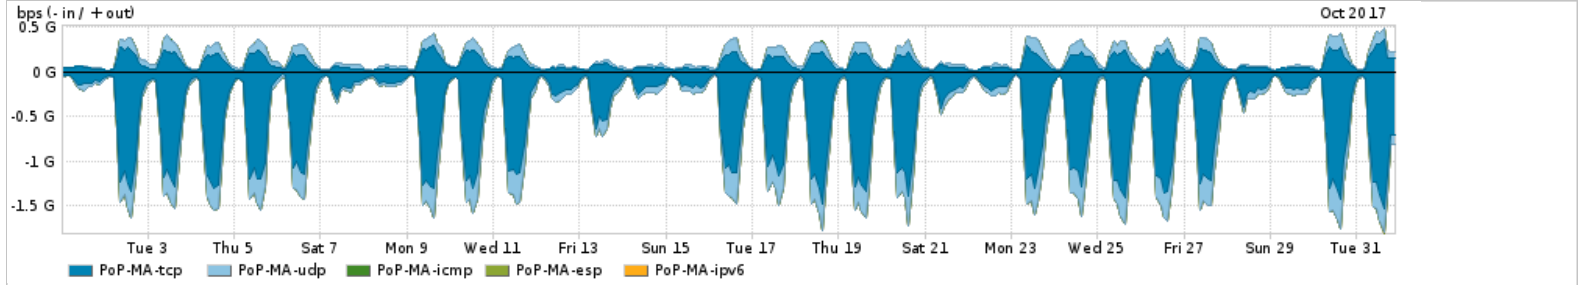

PROFILE	APPLICATION	IN	OUT	TOTAL	
☒	PoP-MA	quit	75.07 Mbps	8.12 Mbps	83.19 Mbps
☒	PoP-MA	other UDP	36.39 Mbps	44.71 Mbps	81.10 Mbps
☒	PoP-MA	other TCP	17.57 Mbps	11.76 Mbps	29.34 Mbps
☐	PoP-MA	ssh	345.81 Kbps	1.45 Mbps	1.79 Mbps
☐	PoP-MA	bittorrent	248.65 Kbps	633.27 Kbps	881.92 Kbps
☐	PoP-MA	xmpp	376.85 Kbps	241.09 Kbps	617.94 Kbps
☐	PoP-MA	dns	386.00 Kbps	223.97 Kbps	609.97 Kbps
☐	PoP-MA	stun	174.49 Kbps	173.94 Kbps	348.43 Kbps

Distribuição do tráfego do PoP-MA por protocolo

Average | Max | PCT95

PROFILE	PROTOCOL	IN	OUT	TOTAL	
☒	PoP-MA	tcp	462.74 Mbps	90.49 Mbps	553.23 Mbps
☒	PoP-MA	udp	112.08 Mbps	53.30 Mbps	165.39 Mbps
☒	PoP-MA	icmp	89.48 Kbps	82.23 Kbps	171.70 Kbps
☒	PoP-MA	esp	4.87 Kbps	10.59 Kbps	15.46 Kbps
☒	PoP-MA	ipv6	10.54 Kbps	2.00 Kbps	12.54 Kbps
☐	PoP-MA	gre	1.94 Kbps	148.00 bps	2.09 Kbps
☐	PoP-MA	ipv6-icmp	49.00 bps	87.00 bps	136.00 bps

For assistance with this product, please contact support at <https://support.arbornetworks.com>