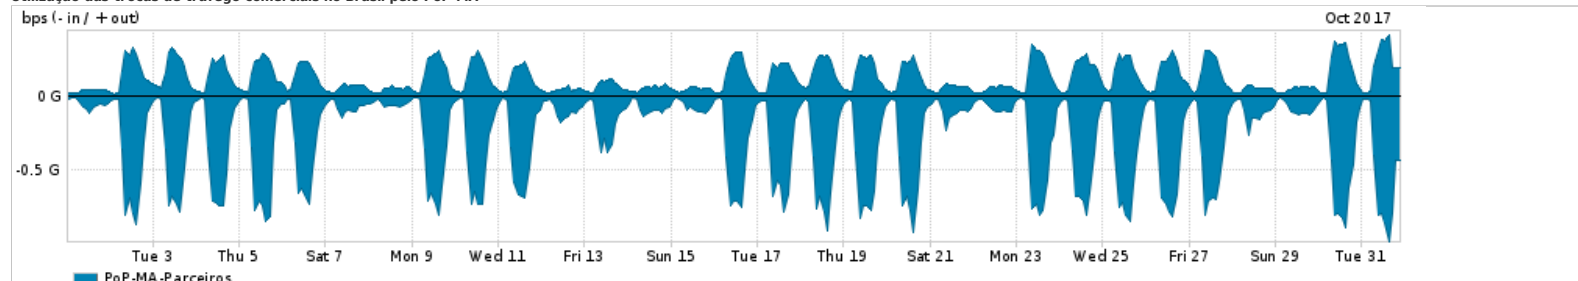

Os gráficos apresentados neste relatório de tráfego estão em formato stack, o que significa que seu valor é uma composição da soma dos componentes listados nas legendas localizadas logo abaixo dos gráficos. Os gráficos estão em "bps x tempo" e possuem dois eixos verticais, Out (positivo) e In (negativo).
 A primeira coluna da tabela define o ponto de referência para entendimento dos valores de In e Out.
 A contabilização do tráfego é sob o ponto de vista do AS da RNP, AS1916.

Legenda:
 PoP - Ponto de presença da RNP
 Parceiros - Provedores comerciais que a RNP mantém acordos de troca de tráfego
 Internet Acadêmica - Acesso às redes acadêmicas internacionais, serviço atualmente provido pela RedClara
 Internet commodity - Acesso pago à Internet global que é oferecido pela RNP aos seus clientes
 ASN - Número do sistema autônomo
 Profile - Objeto gerenciável definido arbitrariamente no Peakflow através de diversos parâmetros (ex: bloco cidr, peer-as, as-path, bgp community, interface, etc)

Utilização do serviço de Internet Commodity pelo PoP-MA

Average | Max | PCT95

PROFILE	PROFILE	IN	OUT	TOTAL	
X	PoP-MA	Internet Commodity	71.32 Mbps	26.95 Mbps	98.28 Mbps

Utilização das trocas de tráfego comerciais no Brasil pelo PoP-MA