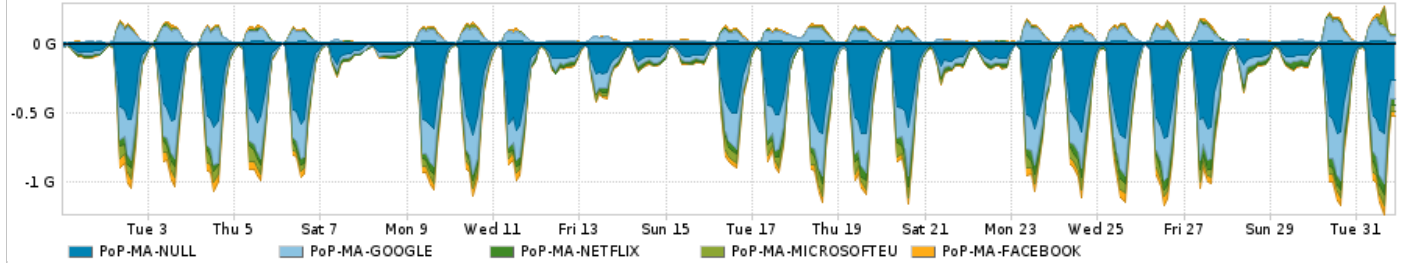

Os gráficos apresentados neste relatório de tráfego estão em formato stack, o que significa que seu valor é uma composição da soma dos componentes listados nas legendas localizadas logo abaixo dos gráficos. Os gráficos estão em "bps x tempo" e possuem dois eixos verticais, Out (positivo) e In (negativo).
 A primeira coluna da tabela define o ponto de referência para entendimento dos valores de In e Out.
 A contabilização do tráfego é sob o ponto de vista do AS da RNP, AS1916.

Utilização do serviço de Internet Commodity pelo PoP-MA

Average | Max | PCT95

PROFILE	PROFILE	IN	OUT	TOTAL	
X	PoP-MA	Internet Commodity	71.32 Mbps	26.95 Mbps	98.28 Mbps

Utilização das trocas de tráfego comerciais no Brasil pelo PoP-MA

Average | Max | PCT95

PROFILE	PROFILE	IN	OUT	TOTAL	
X	PoP-MA	Parceiros	283.63 Mbps	111.92 Mbps	395.54 Mbps

Utilização do serviço de Internet acadêmica internacional pelo PoP-MA

Average | Max | PCT95

PROFILE	PROFILE	IN	OUT	TOTAL	
X	PoP-MA	Internet Academica	4.30 Mbps	151.41 Kbps	4.45 Mbps

Redes (AS's de origem) mais acessadas pelo PoP-MA

bps (- in / + out)

Average | Max | PCT95

PROFILE	AS NAME	ASN	IN	OUT	TOTAL	
<input checked="" type="checkbox"/>	PoP-MA	NULL	0	207.01 Mbps	4.77 Mbps	211.78 Mbps
<input checked="" type="checkbox"/>	PoP-MA	GOOGLE	15169	92.05 Mbps	36.62 Mbps	128.67 Mbps
<input checked="" type="checkbox"/>	PoP-MA	NETFLIX	2906	25.19 Mbps	494.24 Kbps	25.69 Mbps
<input checked="" type="checkbox"/>	PoP-MA	MICROSOFTEU	8068	22.16 Mbps	3.44 Mbps	25.60 Mbps
<input checked="" type="checkbox"/>	PoP-MA	FACEBOOK	32934	18.98 Mbps	4.75 Mbps	23.73 Mbps
<input type="checkbox"/>	PoP-MA	CLARO	28573	6.63 Mbps	12.25 Mbps	18.88 Mbps
<input type="checkbox"/>	PoP-MA	AMAZON-02	16509	10.49 Mbps	2.32 Mbps	12.80 Mbps
<input type="checkbox"/>	PoP-MA	AKAMAI-ASN1	20940	11.35 Mbps	386.49 Kbps	11.74 Mbps
<input type="checkbox"/>	PoP-MA	TELEFONICA-BRASIL-SA-BR	27699	6.56 Mbps	4.89 Mbps	11.45 Mbps
<input type="checkbox"/>	PoP-MA	GCEPSA-BR	28604	10.31 Mbps	406.35 Kbps	10.71 Mbps