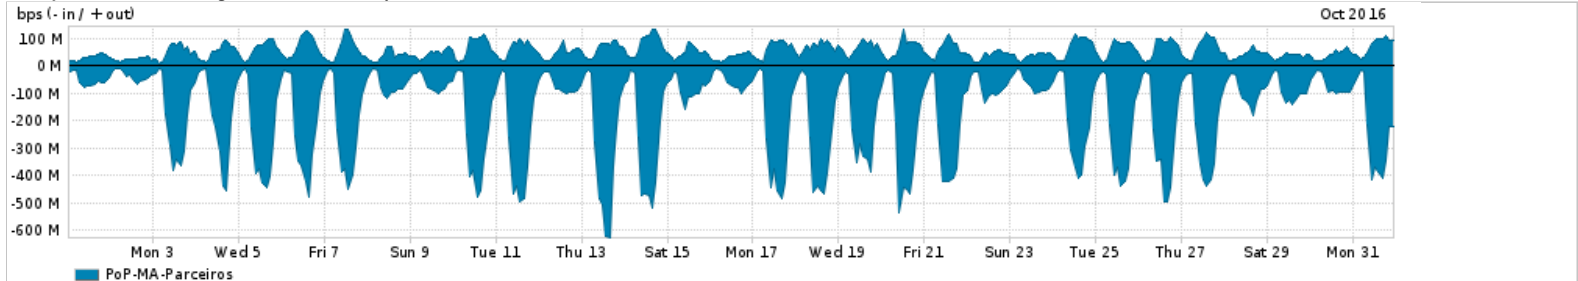

Peakflow SP was unable to complete your query. Your deployment may be at or above the recommended capacity levels.

Os gráficos apresentados neste relatório de tráfego estão em formato stack, o que significa que seu valor é uma composição da soma dos componentes listados nas legendas localizadas logo abaixo dos gráficos. Os gráficos estão em "bps x tempo" e possuem dois eixos verticais, Out (positivo) e In (negativo).

A primeira coluna da tabela define o ponto de referência para entendimento dos valores de In e Out.

A contabilização do tráfego é sob o ponto de vista do AS da RNP, AS1916.

Legenda:

PoP - Ponto de presença da RNP

ASN - Número do sistema autônomo

Profile - Objeto gerenciável definido arbitrariamente no Peakflow através de diversos parâmetros (ex: bloco cidr, peer-as, as-path, bgp community, interface, etc)

Utilização do serviço de Internet Commodity pelo PoP-MA

Average | Max | PCT95

PROFILE	PROFILE	IN	OUT	TOTAL	
<input type="checkbox"/>	PoP-MA	Internet Commodity	73.21 Mbps	34.46 Mbps	107.68 Mbps

Utilização das trocas de tráfego comerciais no Brasil pelo PoP-MA