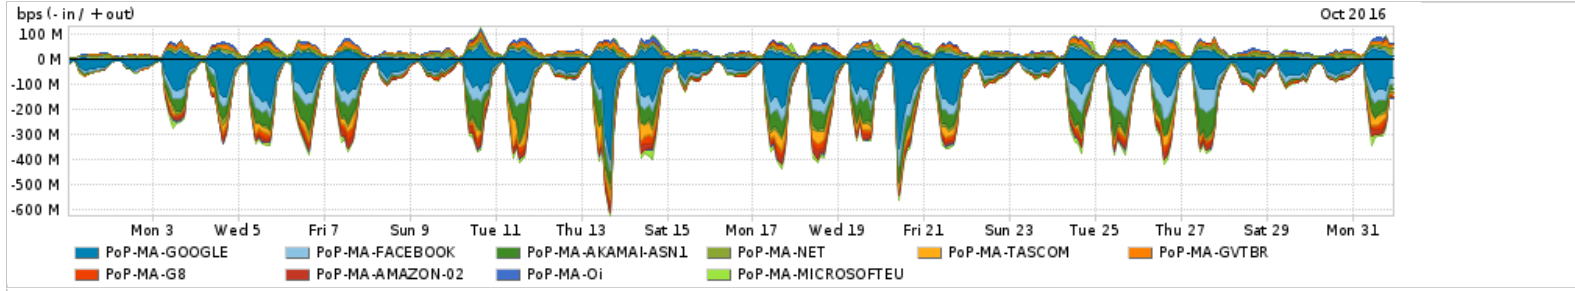

Peakflow SP was unable to complete your query. Your deployment may be at or above the recommended capacity levels.

Os gráficos apresentados neste relatório de tráfego estão em formato stack, o que significa que seu valor é uma composição da soma dos componentes listados nas legendas localizadas logo abaixo dos gráficos. Os gráficos estão em "bps x tempo" e possuem dois eixos verticais, Out (positivo) e In (negativo).

Average | Max | PCT95

PROFILE	PROFILE	IN	OUT	TOTAL	
<input type="checkbox"/>	PoP-MA	Internet Commodity	73.21 Mbps	34.46 Mbps	107.68 Mbps

Utilização das trocas de tráfego comerciais no Brasil pelo PoP-MA

Average | Max | PCT95

PROFILE	PROFILE	IN	OUT	TOTAL	
<input type="checkbox"/>	PoP-MA	Parceiros	167.43 Mbps	52.98 Mbps	220.41 Mbps

Utilização do serviço de Internet acadêmica internacional pelo PoP-MA

Average | Max | PCT95

PROFILE	PROFILE	IN	OUT	TOTAL	
<input type="checkbox"/>	PoP-MA	Internet Academica	369.28 Kbps	31.98 Kbps	401.25 Kbps

Redes (AS's de origem) mais acessadas pelo PoP-MA

Average | Max | PCT95

PROFILE	AS NAME	ASN	IN	OUT	TOTAL	
<input type="checkbox"/>	PoP-MA	GOOGLE	15169	62.30 Mbps	12.04 Mbps	74.34 Mbps
<input type="checkbox"/>	PoP-MA	FACEBOOK	32934	20.50 Mbps	1.73 Mbps	22.23 Mbps
<input type="checkbox"/>	PoP-MA	AKAMAI-ASN1	20940	20.72 Mbps	795.46 Kbps	21.51 Mbps
<input type="checkbox"/>	PoP-MA	NET	28573	4.63 Mbps	11.03 Mbps	15.66 Mbps
<input type="checkbox"/>	PoP-MA	TASCOM	52871	8.17 Mbps	7.86 Kbps	8.18 Mbps
<input type="checkbox"/>	PoP-MA	GVTBR	18881	1.47 Mbps	6.12 Mbps	7.59 Mbps
<input type="checkbox"/>	PoP-MA	G8	28329	7.26 Mbps	85.80 Kbps	7.35 Mbps
<input type="checkbox"/>	PoP-MA	AMAZON-02	16509	5.53 Mbps	823.60 Kbps	6.35 Mbps
<input type="checkbox"/>	PoP-MA	Oi	7738	1.19 Mbps	5.07 Mbps	6.26 Mbps
<input type="checkbox"/>	PoP-MA	MICROSOFTEU	8068	5.15 Mbps	954.16 Kbps	6.10 Mbps