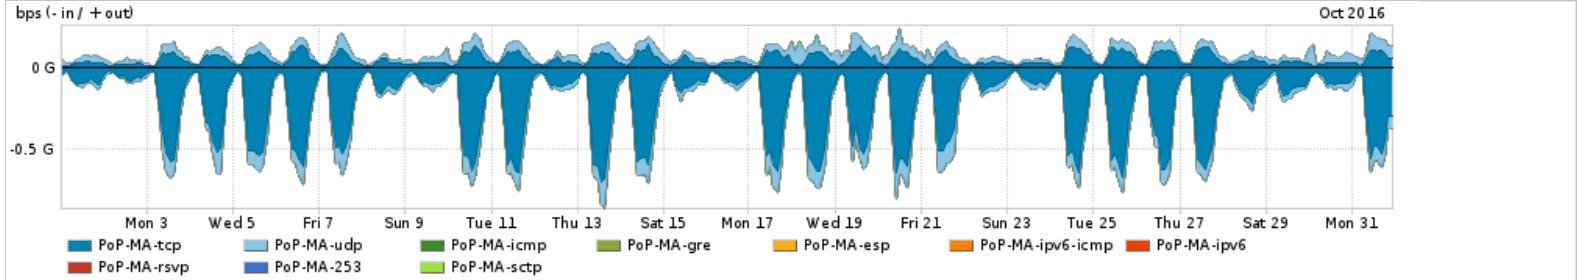

PROFILE	APPLICATION	IN	OUT	TOTAL
☐	PoP-MA	quit	3.55 Mbps	273.45 Kbps / 3.83 Mbps
☐	PoP-MA	ssh	105.62 Kbps	1.78 Mbps / 1.89 Mbps
☐	PoP-MA	bittorrent	457.89 Kbps	822.88 Kbps / 1.28 Mbps
☐	PoP-MA	qq	267.33 Kbps	642.17 Kbps / 909.50 Kbps
☐	PoP-MA	macromedia-fcs	538.57 Kbps	14.96 Kbps / 553.53 Kbps
☐	PoP-MA	ntp	3.83 Kbps	523.55 Kbps / 527.38 Kbps

Distribuição do tráfego do PoP-MA por protocolo

Average | Max | PCT95

PROFILE	PROTOCOL	IN	OUT	TOTAL
☐	PoP-MA	tcp	210.54 Mbps	49.77 Mbps / 260.32 Mbps
☐	PoP-MA	udp	42.86 Mbps	37.70 Mbps / 80.56 Mbps
☐	PoP-MA	icmp	42.29 Kbps	43.87 Kbps / 86.16 Kbps
☐	PoP-MA	gre	12.04 Kbps	1.96 Kbps / 14.00 Kbps
☐	PoP-MA	esp	2.20 Kbps	2.74 Kbps / 4.95 Kbps
☐	PoP-MA	ipv6-icmp	203.00 bps	499.00 bps / 702.00 bps
☐	PoP-MA	ipv6	347.00 bps	56.00 bps / 403.00 bps
☐	PoP-MA	sctp	0.00 bps	0.00 bps / 0.00 bps
☐	PoP-MA	rsvp	0.00 bps	0.00 bps / 0.00 bps
☐	PoP-MA	253	0.00 bps	0.00 bps / 0.00 bps

For assistance with this product, please contact support@arbornetworks.com.