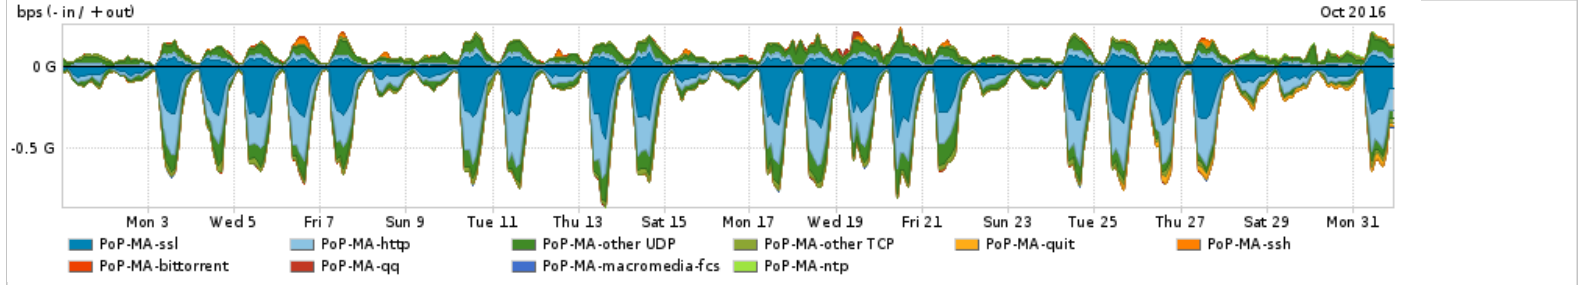

Distribuição do tráfego do PoP-MA por aplicação (análise em camada 3 e 4)

Average | Max | PCT95

PROFILE	APPLICATION	IN	OUT	TOTAL	
☐	PoP-MA	ssl	111.08 Mbps	20.97 Mbps	132.05 Mbps
☐	PoP-MA	http	80.92 Mbps	16.16 Mbps	97.07 Mbps
☐	PoP-MA	other UDP	38.96 Mbps	35.90 Mbps	74.86 Mbps
☐	PoP-MA	other TCP	16.37 Mbps	9.66 Mbps	26.03 Mbps