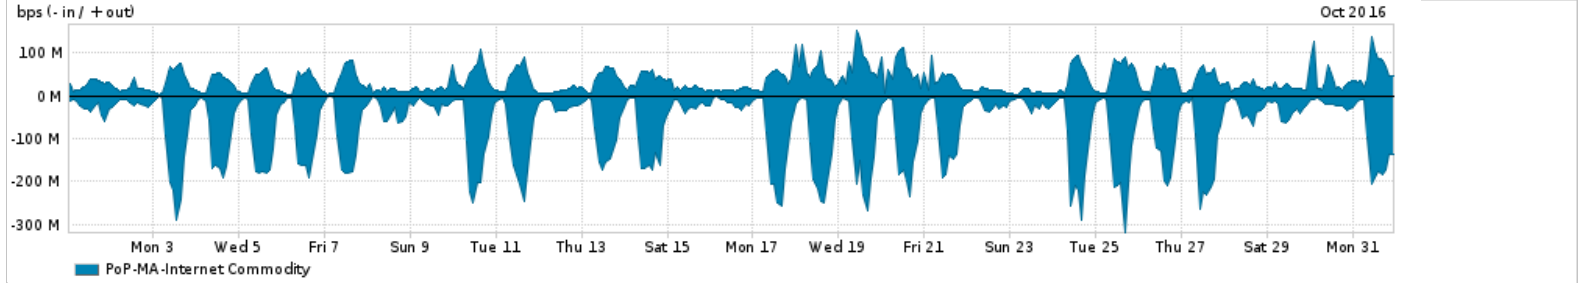

Peakflow SP was unable to complete your query. Your deployment may be at or above the recommended capacity levels.

Os gráficos apresentados neste relatório de tráfego estão em formato stack, o que significa que seu valor é uma composição da soma dos componentes listados nas legendas localizadas logo abaixo dos gráficos. Os gráficos estão em "bps x tempo" e possuem dois eixos verticais, Out (positivo) e In (negativo).

A primeira coluna da tabela define o ponto de referência para entendimento dos valores de In e Out.

A contabilização do tráfego é sob o ponto de vista do AS da RNP, AS1916.

Legenda:

PoP - Ponto de presença da RNP

Parceiros - Provedores comerciais que a RNP mantém acordos de troca de tráfego

Internet Acadêmica - Acesso às redes acadêmicas internacionais, serviço atualmente provido pela RedClara

Internet commodity - Acesso pago à Internet global que é oferecido pela RNP aos seus clientes

ASN - Número do sistema autônomo

Profile - Objeto gerenciável definido arbitrariamente no Peakflow através de diversos parâmetros (ex: bloco cidr, peer-as, as-path, bgp community, interface, etc)

Utilização do serviço de Internet Commodity pelo PoP-MA