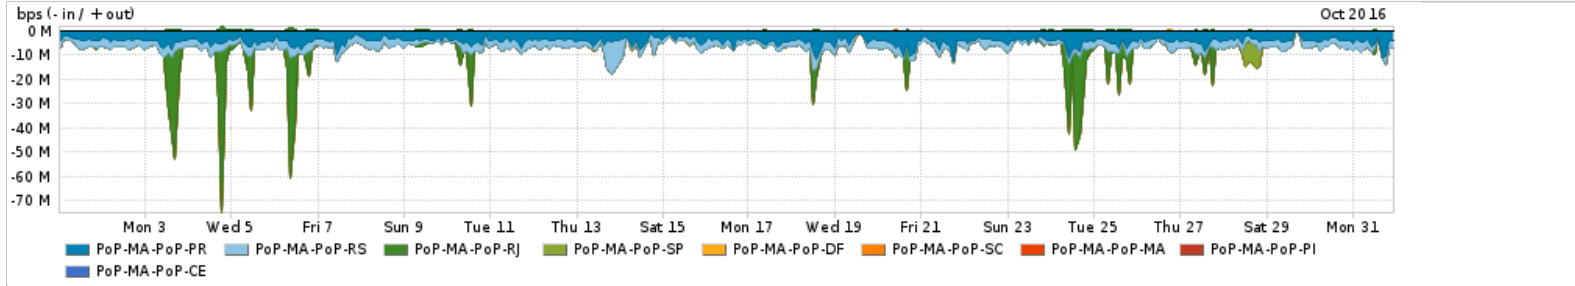

PROFILE	PROFILE	IN	OUT	TOTAL	
<input type="checkbox"/>	PoP-MA	Internet Academica	369.28 Kbps	31.98 Kbps	401.25 Kbps

Redes (AS's de origem) mais acessadas pelo PoP-MA

Average | Max | PCT95

PROFILE	AS NAME	ASN	IN	OUT	TOTAL	
<input type="checkbox"/>	PoP-MA	GOOGLE	15169	62.30 Mbps	12.04 Mbps	74.34 Mbps
<input type="checkbox"/>	PoP-MA	FACEBOOK	32934	20.50 Mbps	1.73 Mbps	22.23 Mbps
<input type="checkbox"/>	PoP-MA	AKAMAI-ASN1	20940	20.72 Mbps	795.46 Kbps	21.51 Mbps
<input type="checkbox"/>	PoP-MA	NET	28573	4.63 Mbps	11.03 Mbps	15.66 Mbps
<input type="checkbox"/>	PoP-MA	TASCOM	52871	8.17 Mbps	7.86 Kbps	8.18 Mbps
<input type="checkbox"/>	PoP-MA	GVTBR	18881	1.47 Mbps	6.12 Mbps	7.59 Mbps
<input type="checkbox"/>	PoP-MA	G8	28329	7.26 Mbps	85.80 Kbps	7.35 Mbps
<input type="checkbox"/>	PoP-MA	AMAZON-02	16509	5.53 Mbps	823.60 Kbps	6.35 Mbps
<input type="checkbox"/>	PoP-MA	Oi	7738	1.19 Mbps	5.07 Mbps	6.26 Mbps
<input type="checkbox"/>	PoP-MA	MICROSOFTEU	8068	5.15 Mbps	954.16 Kbps	6.10 Mbps

Interesse de tráfego do PoP-MA com os outros PoPs da RNP

Average | Max | PCT95

PROFILE	PROFILE	IN	OUT	TOTAL	
<input type="checkbox"/>	PoP-MA	PoP-PR	4.48 Mbps	0.00 bps	4.48 Mbps
<input type="checkbox"/>	PoP-MA	PoP-RS	2.82 Mbps	0.00 bps	2.82 Mbps
<input type="checkbox"/>	PoP-MA	PoP-RJ	1.70 Mbps	26.88 Kbps	1.72 Mbps
<input type="checkbox"/>	PoP-MA	PoP-SP	145.45 Kbps	15.00 bps	145.46 Kbps
<input type="checkbox"/>	PoP-MA	PoP-DF	1.41 Kbps	136.00 bps	1.55 Kbps
<input type="checkbox"/>	PoP-MA	PoP-SC	213.00 bps	31.00 bps	244.00 bps
<input type="checkbox"/>	PoP-MA	PoP-MA	2.00 bps	2.00 bps	4.00 bps
<input type="checkbox"/>	PoP-MA	PoP-PI	2.00 bps	0.00 bps	2.00 bps
<input type="checkbox"/>	PoP-MA	PoP-CE	0.00 bps	0.00 bps	0.00 bps