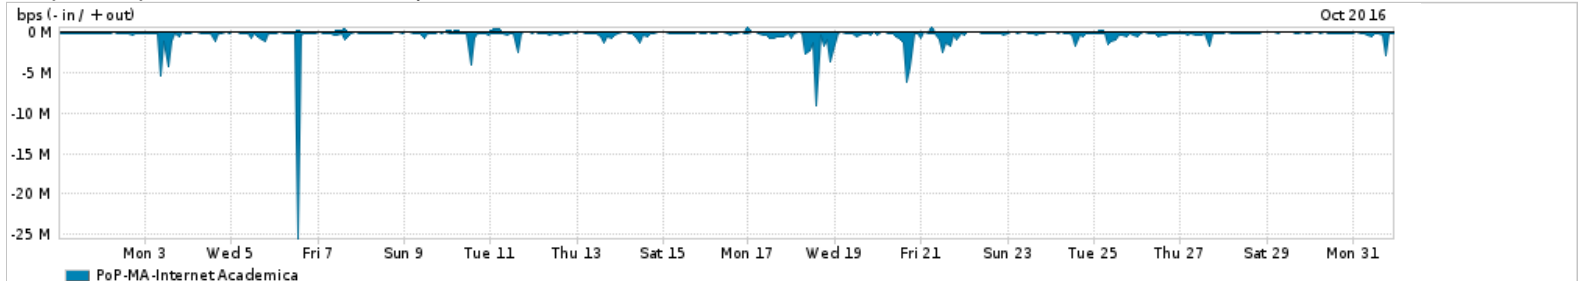

Utilização do serviço de Internet acadêmica internacional pelo PoP-MA

Average | Max | PCT95

PROFILE	PROFILE	IN	OUT	TOTAL	
☐	PoP-MA	Internet Academica	369.28 Kbps	31.98 Kbps	401.25 Kbps