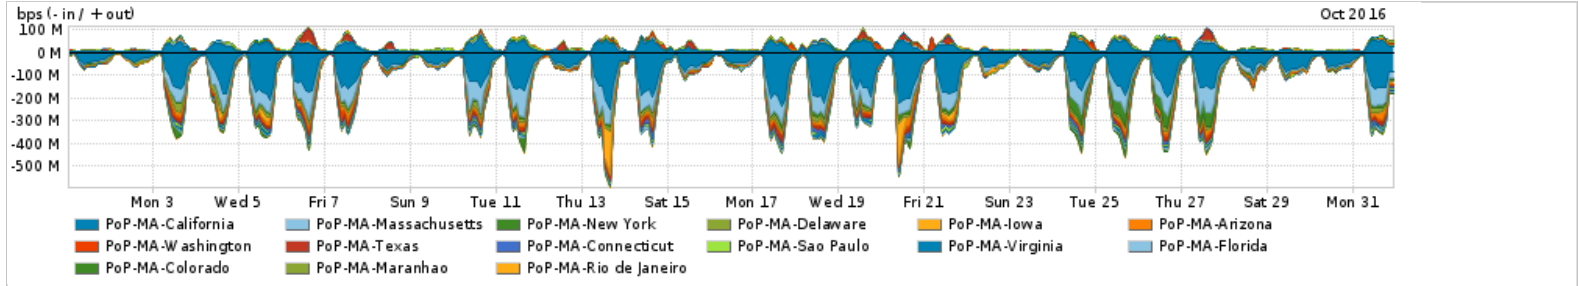

Distribuição do tráfego do PoP-MA por estado, província ou similar

Average | Max | PCT95

PROFILE	REGION	IN	OUT	TOTAL	
☐	PoP-MA	California	70.91 Mbps	16.91 Mbps	87.82 Mbps
☐	PoP-MA	Massachusetts	24.59 Mbps	863.40 Kbps	25.45 Mbps
☐	PoP-MA	New York	6.59 Mbps	624.23 Kbps	7.21 Mbps
☐	PoP-MA	Delaware	5.41 Mbps	558.51 Kbps	5.97 Mbps
☐	PoP-MA	Iowa	5.45 Mbps	50.58 Kbps	5.50 Mbps
☐	PoP-MA	Arizona	4.94 Mbps	512.39 Kbps	5.45 Mbps
☐	PoP-MA	Washington	3.92 Mbps	1.51 Mbps	5.43 Mbps
☐	PoP-MA	Texas	2.95 Mbps	2.31 Mbps	5.26 Mbps
☐	PoP-MA	Connecticut	4.57 Mbps	53.86 Kbps	4.63 Mbps
☐	PoP-MA	Sao Paulo	2.50 Mbps	1.94 Mbps	4.45 Mbps
☐	PoP-MA	Virginia	2.98 Mbps	916.77 Kbps	3.89 Mbps
☐	PoP-MA	Florida	3.39 Mbps	397.26 Kbps	3.79 Mbps
☐	PoP-MA	Colorado	2.62 Mbps	114.41 Kbps	2.73 Mbps
☐	PoP-MA	Maranhao	190.03 Kbps	1.72 Mbps	1.91 Mbps
☐	PoP-MA	Rio de Janeiro	951.20 Kbps	891.22 Kbps	1.84 Mbps