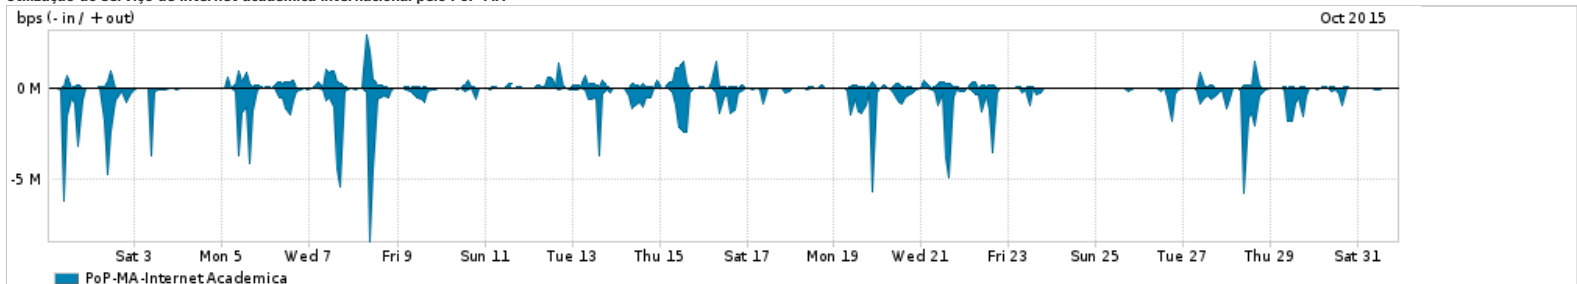

Utilização do serviço de Internet acadêmica internacional pelo PoP-MA

Average | Max | PCT95

PROFILE	PROFILE	IN	OUT	TOTAL	
☐	PoP-MA	Internet Academica	456.71 Kbps	125.99 Kbps	582.70 Kbps