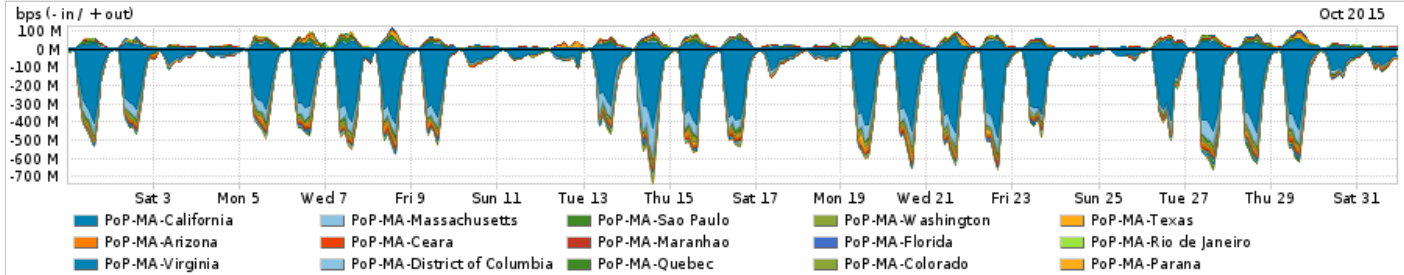

Interesse de tráfego do PoP-MA com os outros PoPs da RNP

Average | Max | PCT95

PROFILE	PROFILE	IN	OUT	TOTAL	
<input type="checkbox"/>	PoP-MA	PoP-RJ	20.95 Mbps	527.21 Kbps	21.47 Mbps
<input type="checkbox"/>	PoP-MA	PoP-PR	789.14 Kbps	0.00 bps	789.14 Kbps
<input type="checkbox"/>	PoP-MA	PoP-SP	750.29 Kbps	30.35 Kbps	780.64 Kbps
<input type="checkbox"/>	PoP-MA	PoP-BA	71.34 Kbps	2.12 Kbps	73.46 Kbps
<input type="checkbox"/>	PoP-MA	PoP-RN	65.17 Kbps	0.00 bps	65.17 Kbps
<input type="checkbox"/>	PoP-MA	PoP-RS	53.88 Kbps	0.00 bps	53.88 Kbps
<input type="checkbox"/>	PoP-MA	PoP-DF	0.00 bps	30.79 Kbps	30.79 Kbps
<input type="checkbox"/>	PoP-MA	PoP-SC	1.74 Kbps	0.00 bps	1.74 Kbps
<input type="checkbox"/>	PoP-MA	PoP-AP	0.00 bps	82.00 bps	82.00 bps

PROFILE	PROFILE	IN	OUT	TOTAL
<input type="checkbox"/>	PoP-MA	PoP-MA	20.00 bps	20.00 bps
<input type="checkbox"/>				40.00 bps

Distribuição do tráfego do PoP-MA por estado, província ou similar

Average | Max | PCT95