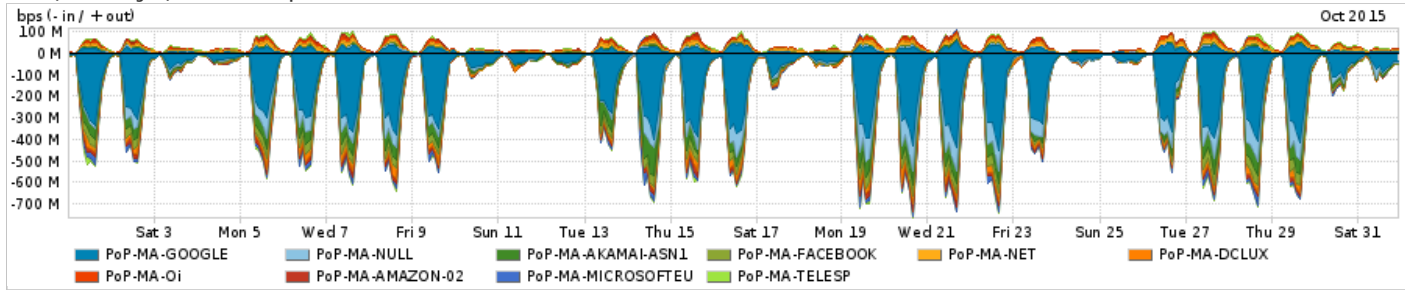

Os gráficos apresentados neste relatório de tráfego estão em formato stack, o que significa que seu valor é uma composição da soma dos componentes listados nas legendas localizadas logo abaixo dos gráficos. Os gráficos estão em "bps x tempo" e possuem dois eixos verticais, Out (positivo) e In (negativo).  
 A primeira coluna da tabela define o ponto de referência para entendimento dos valores de In e Out.  
 A contabilização do tráfego é sob o ponto de vista do AS da RNP, AS1916.

Utilização do serviço de Internet Commodity pelo PoP-MA

Average | Max | PCT95

PROFILE	PROFILE	IN	OUT	TOTAL	
<input type="checkbox"/>	PoP-MA	Internet Commodity	71.32 Mbps	17.62 Mbps	88.94 Mbps

Utilização das trocas de tráfego comerciais no Brasil pelo PoP-MA

Average | Max | PCT95

PROFILE	PROFILE	IN	OUT	TOTAL	
<input type="checkbox"/>	PoP-MA	Parceiros	201.17 Mbps	58.35 Mbps	259.52 Mbps

Utilização do serviço de Internet acadêmica internacional pelo PoP-MA

Average | Max | PCT95

PROFILE	PROFILE	IN	OUT	TOTAL	
<input type="checkbox"/>	PoP-MA	Internet Academica	456.71 Kbps	125.99 Kbps	582.70 Kbps

Redes (AS's de origem) mais acessadas pelo PoP-MA

Average | Max | PCT95

PROFILE	AS NAME	ASN	IN	OUT	TOTAL	
<input type="checkbox"/>	PoP-MA	GOOGLE	15169	113.00 Mbps	10.82 Mbps	123.82 Mbps
<input type="checkbox"/>	PoP-MA	NULL	0	21.98 Mbps	596.23 Kbps	22.58 Mbps
<input type="checkbox"/>	PoP-MA	AKAMAI-ASN1	20940	18.20 Mbps	689.68 Kbps	18.89 Mbps
<input type="checkbox"/>	PoP-MA	FACEBOOK	32934	13.36 Mbps	1.75 Mbps	15.10 Mbps
<input type="checkbox"/>	PoP-MA	NET	28573	2.03 Mbps	8.36 Mbps	10.38 Mbps
<input type="checkbox"/>	PoP-MA	DCLUX	24611	8.55 Mbps	281.88 Kbps	8.83 Mbps
<input type="checkbox"/>	PoP-MA	Oi	7738	956.45 Kbps	7.39 Mbps	8.35 Mbps
<input type="checkbox"/>	PoP-MA	AMAZON-02	16509	5.94 Mbps	1.16 Mbps	7.10 Mbps
<input type="checkbox"/>	PoP-MA	MICROSOFTEU	8068	6.61 Mbps	89.95 Kbps	6.70 Mbps
<input type="checkbox"/>	PoP-MA	TELESP	27699	2.57 Mbps	2.85 Mbps	5.42 Mbps