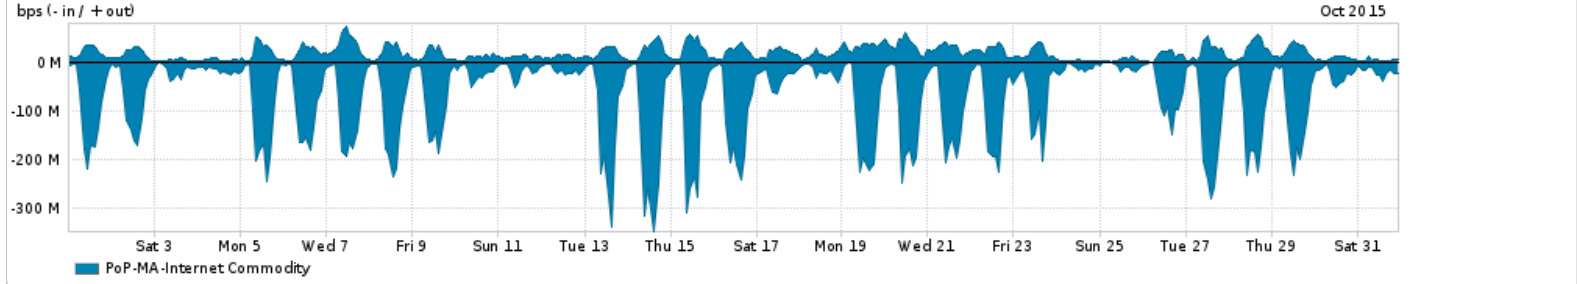

Os gráficos apresentados neste relatório de tráfego estão em formato stack, o que significa que seu valor é uma composição da soma dos componentes listados nas legendas localizadas logo abaixo dos gráficos. Os gráficos estão em "bps x tempo" e possuem dois eixos verticais, Out (positivo) e In (negativo).  
 A primeira coluna da tabela define o ponto de referência para entendimento dos valores de In e Out.  
 A contabilização do tráfego é sob o ponto de vista do AS da RNP, AS1916.

- Legenda:
- PoP - Ponto de presença da RNP
  - Parceiros - Provedores comerciais que a RNP mantém acordos de troca de tráfego
  - Internet Acadêmica - Acesso às redes acadêmicas internacionais, serviço atualmente provido pela RedClara
  - Internet commodity - Acesso pago à Internet global que é oferecido pela RNP aos seus clientes
  - ASN - Número do sistema autônomo
  - Profile - Objeto gerenciável definido arbitrariamente no Peakflow através de diversos parâmetros (ex: bloco cidr, peer-as, as-path, bgp community, interface, etc)

Utilização do serviço de Internet Commodity pelo PoP-MA

Average | Max | PCT95

PROFILE	PROFILE	IN	OUT	TOTAL	
<input type="checkbox"/>	PoP-MA	Internet Commodity	71.32 Mbps	17.62 Mbps	88.94 Mbps

Utilização das trocas de tráfego comerciais no Brasil pelo PoP-MA