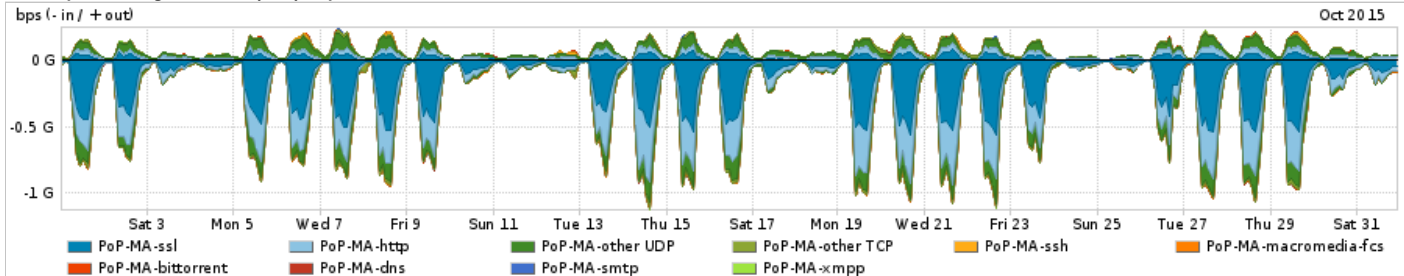

Distribuição do tráfego do PoP-MA por aplicação (análise em camada 3 e 4)

Average | Max | PCT95

PROFILE	APPLICATION	IN	OUT	TOTAL	
☐	PoP-MA	ssl	151.44 Mbps	16.76 Mbps	168.20 Mbps
☐	PoP-MA	http	94.48 Mbps	20.74 Mbps	115.23 Mbps