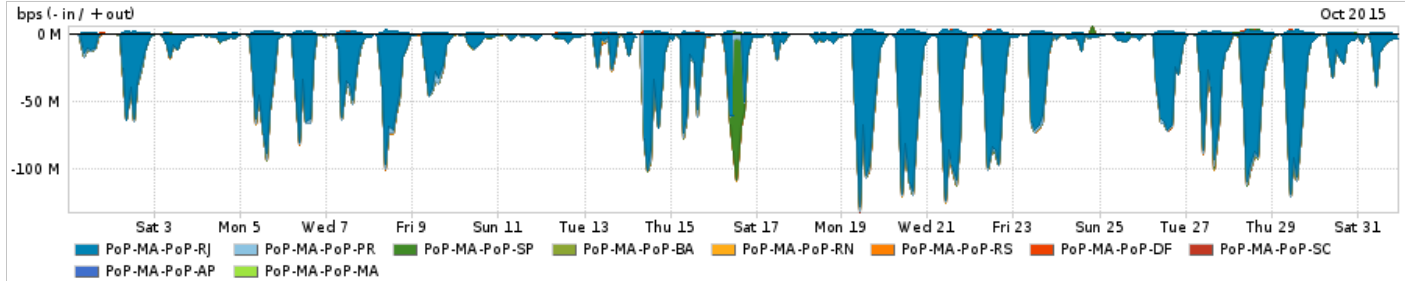

PROFILE	PROFILE	IN	OUT	TOTAL	
<input type="checkbox"/>	PoP-MA	Internet Academica	456.71 Kbps	125.99 Kbps	582.70 Kbps

Redes (AS's de origem) mais acessadas pelo PoP-MA

Average | Max | PCT95

PROFILE	AS NAME	ASN	IN	OUT	TOTAL	
<input type="checkbox"/>	PoP-MA	GOOGLE	15169	113.00 Mbps	10.82 Mbps	123.82 Mbps
<input type="checkbox"/>	PoP-MA	NULL	0	21.98 Mbps	596.23 Kbps	22.58 Mbps
<input type="checkbox"/>	PoP-MA	AKAMAI-ASN1	20940	18.20 Mbps	689.68 Kbps	18.89 Mbps
<input type="checkbox"/>	PoP-MA	FACEBOOK	32934	13.36 Mbps	1.75 Mbps	15.10 Mbps
<input type="checkbox"/>	PoP-MA	NET	28573	2.03 Mbps	8.36 Mbps	10.38 Mbps
<input type="checkbox"/>	PoP-MA	DCLUX	24611	8.55 Mbps	281.88 Kbps	8.83 Mbps
<input type="checkbox"/>	PoP-MA	Oi	7738	956.45 Kbps	7.39 Mbps	8.35 Mbps
<input type="checkbox"/>	PoP-MA	AMAZON-02	16509	5.94 Mbps	1.16 Mbps	7.10 Mbps
<input type="checkbox"/>	PoP-MA	MICROSOFTEU	8068	6.61 Mbps	89.95 Kbps	6.70 Mbps
<input type="checkbox"/>	PoP-MA	TELESP	27699	2.57 Mbps	2.85 Mbps	5.42 Mbps

Interesse de tráfego do PoP-MA com os outros PoPs da RNP

Average | Max | PCT95

PROFILE	PROFILE	IN	OUT	TOTAL	
<input type="checkbox"/>	PoP-MA	PoP-RJ	20.95 Mbps	527.21 Kbps	21.47 Mbps
<input type="checkbox"/>	PoP-MA	PoP-PR	789.14 Kbps	0.00 bps	789.14 Kbps
<input type="checkbox"/>	PoP-MA	PoP-SP	750.29 Kbps	30.35 Kbps	780.64 Kbps
<input type="checkbox"/>	PoP-MA	PoP-BA	71.34 Kbps	2.12 Kbps	73.46 Kbps
<input type="checkbox"/>	PoP-MA	PoP-RN	65.17 Kbps	0.00 bps	65.17 Kbps
<input type="checkbox"/>	PoP-MA	PoP-RS	53.88 Kbps	0.00 bps	53.88 Kbps
<input type="checkbox"/>	PoP-MA	PoP-DF	0.00 bps	30.79 Kbps	30.79 Kbps
<input type="checkbox"/>	PoP-MA	PoP-SC	1.74 Kbps	0.00 bps	1.74 Kbps
<input type="checkbox"/>	PoP-MA	PoP-AP	0.00 bps	82.00 bps	82.00 bps