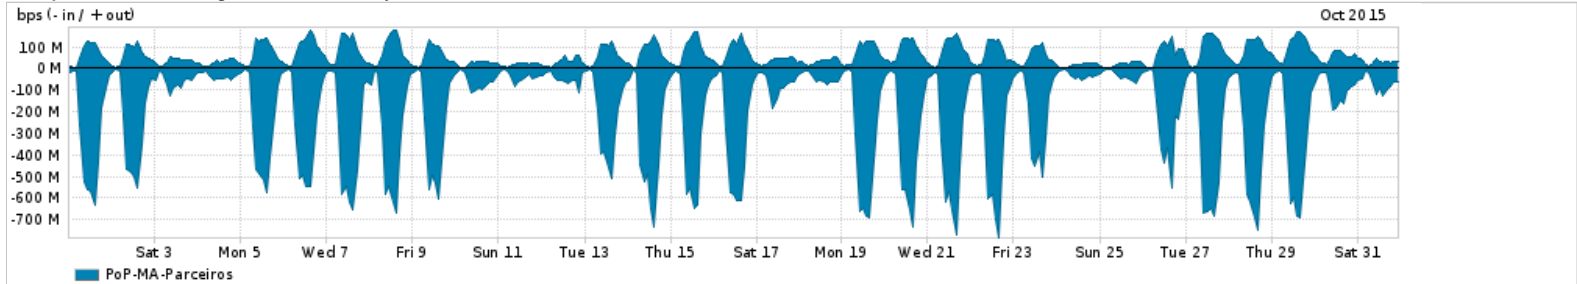

Os gráficos apresentados neste relatório de tráfego estão em formato stack, o que significa que seu valor é uma composição da soma dos componentes listados nas legendas localizadas logo abaixo dos gráficos. Os gráficos estão em "bps x tempo" e possuem dois eixos verticais, Out (positivo) e In (negativo).  
 A primeira coluna da tabela define o ponto de referência para entendimento dos valores de In e Out.  
 A contabilização do tráfego é sob o ponto de vista do AS da RNP, AS1916.

- Legenda:
- PoP - Ponto de presença da RNP
  - Parceiros - Provedores comerciais que a RNP mantém acordos de troca de tráfego
  - Internet Acadêmica - Acesso às redes acadêmicas internacionais, serviço atualmente provido pela RedClara
  - Internet commodity - Acesso pago à Internet global que é oferecido pela RNP aos seus clientes
  - ASN - Número do sistema autônomo
  - Profile - Objeto gerenciável definido arbitrariamente no Peakflow através de diversos parâmetros (ex: bloco cidr, peer-as, as-path, bgp community, interface, etc)

Utilização do serviço de Internet Commodity pelo PoP-MA

Average | Max | PCT95

PROFILE	PROFILE	IN	OUT	TOTAL	
<input type="checkbox"/>	PoP-MA	Internet Commodity	71.32 Mbps	17.62 Mbps	88.94 Mbps

Utilização das trocas de tráfego comerciais no Brasil pelo PoP-MA