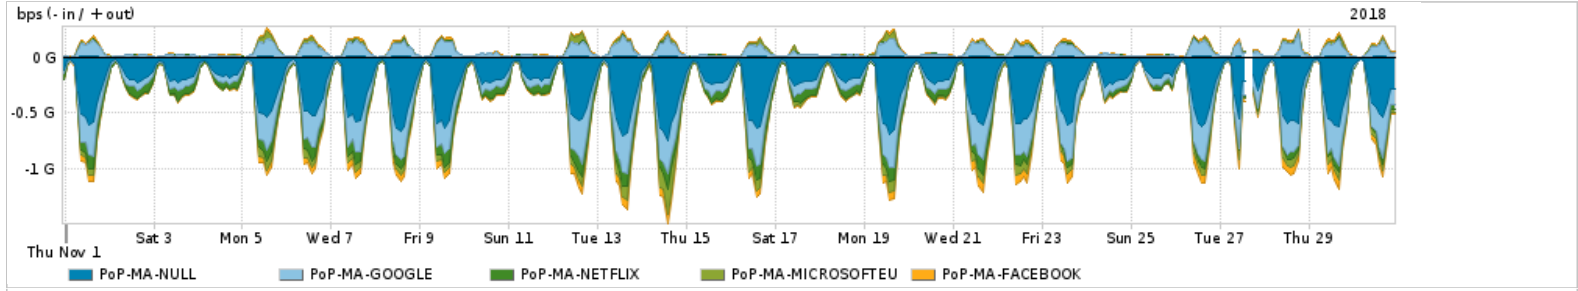

Os gráficos apresentados neste relatório de tráfego estão em formato stack, o que significa que seu valor é uma composição da soma dos componentes listados nas legendas localizadas logo abaixo dos gráficos. Os gráficos estão em "bps x tempo" e possuem dois eixos verticais, Out (positivo) e In (negativo).

### Utilização das trocas de tráfego comerciais no Brasil pelo PoP-MA

PROFILE	PROFILE	IN	OUT	TOTAL
<input checked="" type="checkbox"/> PoP-MA	Parceiros	364.90 Mbps	129.82 Mbps	494.72 Mbps

### Utilização do serviço de Internet acadêmica internacional pelo PoP-MA

PROFILE	PROFILE	IN	OUT	TOTAL
<input checked="" type="checkbox"/> PoP-MA	Internet_Academica	2.04 Mbps	7.89 Mbps	9.93 Mbps

Redes (AS's de origem) mais acessadas pelo PoP-MA