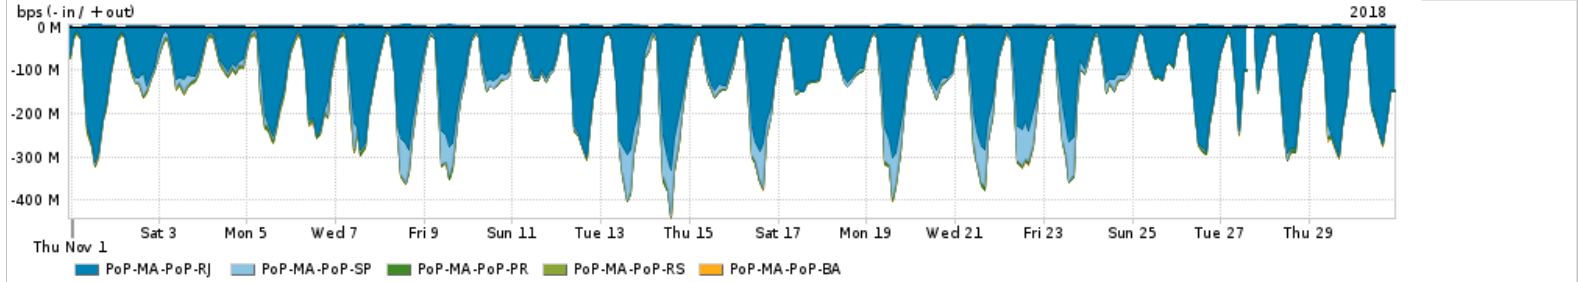

Interesse de tráfego do PoP-MA com os outros PoPs da RNP

Average | Max | PCT95

	PROFILE	PROFILE	IN	OUT	TOTAL
☒	PoP-MA	PoP-RJ	116.87 Mbps	2.19 Mbps	119.06 Mbps
☒	PoP-MA	PoP-SP	15.27 Mbps	294.34 Kbps	15.56 Mbps
☒	PoP-MA	PoP-PR	3.50 Mbps	0.00 bps	3.50 Mbps
☒	PoP-MA	PoP-RS	1.08 Mbps	44.00 bps	1.08 Mbps
☒	PoP-MA	PoP-BA	399.06 Kbps	7.63 Kbps	406.69 Kbps
☐	PoP-MA	PoP-DF	125.75 Kbps	2.54 Kbps	128.29 Kbps
☐	PoP-MA	PoP-RN	28.62 Kbps	0.00 bps	28.62 Kbps
☐	PoP-MA	PoP-PB	13.21 Kbps	244.00 bps	13.46 Kbps
☐	PoP-MA	PoP-SC	991.00 bps	0.00 bps	991.00 bps