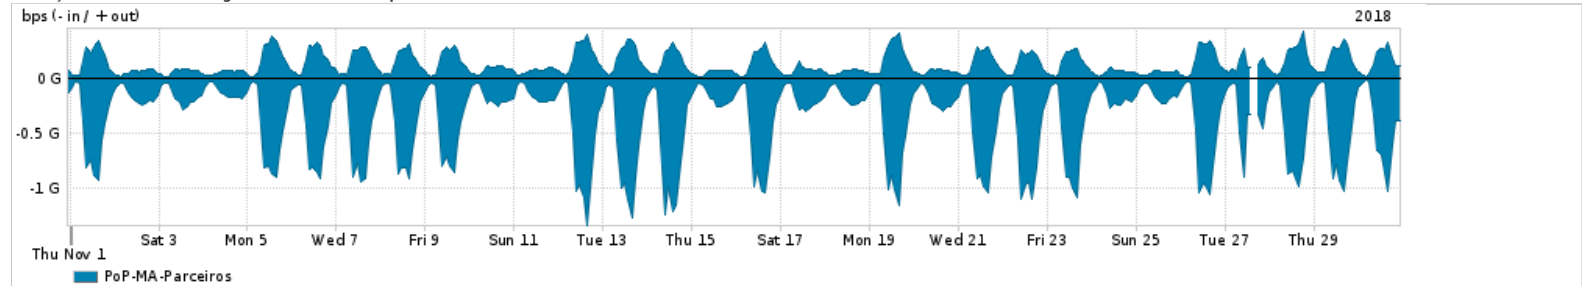

Utilização das trocas de tráfego comerciais no Brasil pelo PoP-MA

PROFILE	PROFILE	IN	OUT	TOTAL
☒ PoP-MA	Parceiros	364.90 Mbps	129.82 Mbps	494.72 Mbps