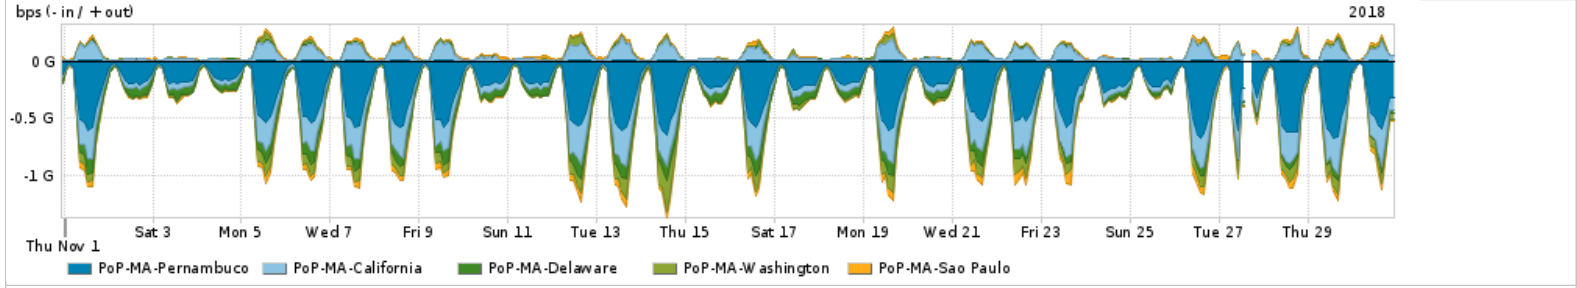

PROFILE	PROFILE	IN	OUT	TOTAL
☐	PoP-MA	PoP-PE	9.00 bps	50.00 bps	59.00 bps

Distribuição do tráfego do PoP-MA por estado, província ou similar

Average | Max | PCT95

	PROFILE	REGION	IN	OUT	TOTAL
☒	PoP-MA	Pernambuco	241.62 Mbps	6.18 Mbps	247.80 Mbps
☒	PoP-MA	California	95.91 Mbps	53.49 Mbps	149.40 Mbps
☒	PoP-MA	Delaware	45.78 Mbps	1.42 Mbps	47.20 Mbps
☒	PoP-MA	Washington	37.66 Mbps	7.46 Mbps	45.12 Mbps
☒	PoP-MA	Sao Paulo	19.06 Mbps	10.11 Mbps	29.17 Mbps
☐	PoP-MA	Rio de Janeiro	21.96 Mbps	3.20 Mbps	25.16 Mbps
☐	PoP-MA	Virginia	13.21 Mbps	3.17 Mbps	16.38 Mbps
☐	PoP-MA	Maranhao	2.25 Mbps	12.69 Mbps	14.94 Mbps
☐	PoP-MA	Massachusetts	14.06 Mbps	758.73 Kbps	14.82 Mbps
☐	PoP-MA	Texas	3.04 Mbps	8.47 Mbps	11.51 Mbps
☐	PoP-MA	Arizona	10.72 Mbps	261.85 Kbps	10.98 Mbps
☐	PoP-MA	Minas Gerais	1.91 Mbps	2.52 Mbps	4.43 Mbps
☐	PoP-MA	Rio Grande do Sul	2.17 Mbps	1.70 Mbps	3.87 Mbps
☐	PoP-MA	Oregon	566.76 Kbps	2.72 Mbps	3.29 Mbps
☐	PoP-MA	Quebec	2.92 Mbps	296.74 Kbps	3.21 Mbps