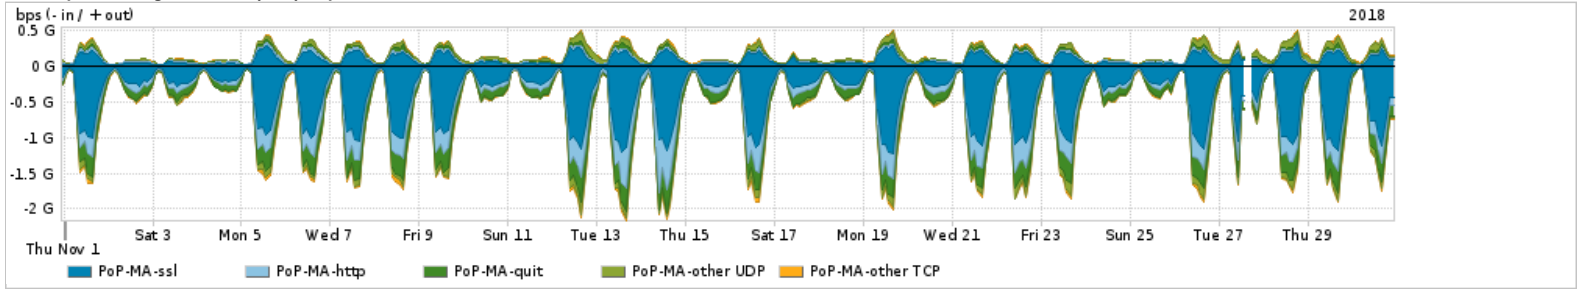

Distribuição do tráfego do PoP-MA por aplicação (análise em camada 3 e 4)

Average | Max | PCT95

	PROFILE	APPLICATION	IN	OUT	TOTAL
☒	PoP-MA	ssl	402.18 Mbps	78.74 Mbps	480.92 Mbps
☒	PoP-MA	http	116.59 Mbps	17.67 Mbps	134.26 Mbps