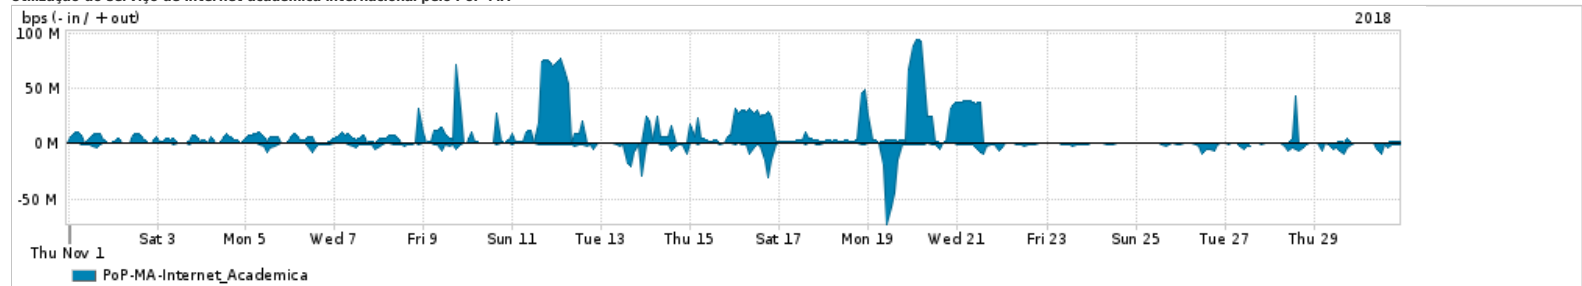

Utilização do serviço de Internet acadêmica internacional pelo PoP-MA

PROFILE	PROFILE	IN	OUT	TOTAL
☒ PoP-MA	Internet_Academica	2.04 Mbps	7.89 Mbps	9.93 Mbps