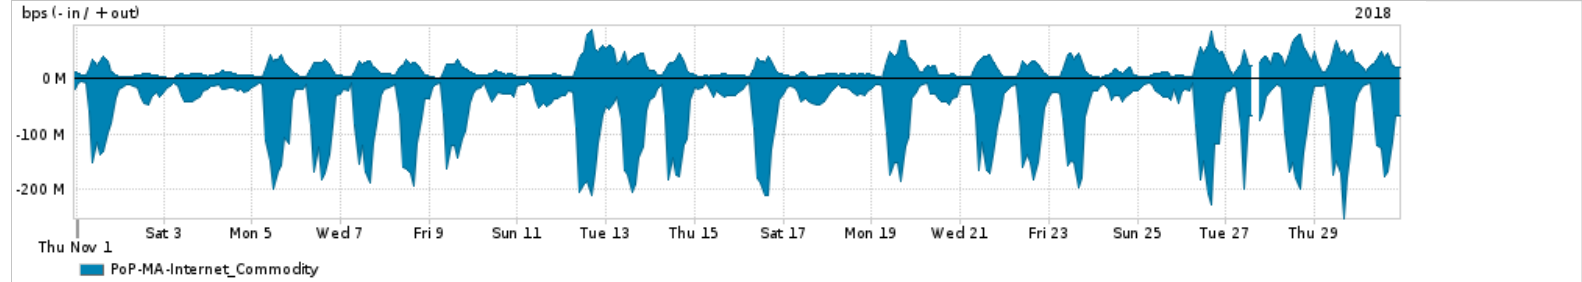

Os gráficos apresentados neste relatório de tráfego estão em formato stack, o que significa que seu valor é uma composição da soma dos componentes listados nas legendas localizadas logo abaixo dos gráficos. Os gráficos estão em "bps x tempo" e possuem dois eixos verticais, Out (positivo) e In (negativo).

A primeira coluna da tabela define o ponto de referência para entendimento dos valores de In e Out.

A contabilização do tráfego é sob o ponto de vista do AS da RNP, AS1916.

Legenda:

PoP - Ponto de presença da RNP

Parceiros - Provedores comerciais que a RNP mantém acordos de troca de tráfego

Internet Acadêmica - Acesso às redes acadêmicas internacionais, serviço atualmente provido pela RedClara

Internet commodity - Acesso pago à Internet global que é oferecido pela RNP aos seus clientes

ASN - Número do sistema autônomo

Profile - Objeto gerenciável definido arbitrariamente no Peakflow através de diversos parâmetros (ex: bloco cidr, peer-as, as-path, bgp community, interface, etc)

Utilização do serviço de Internet Commodity pelo PoP-MA

PROFILE	PROFILE	IN	OUT	TOTAL
☒ PoP-MA	Internet_Commodity	65.56 Mbps	19.67 Mbps	85.23 Mbps