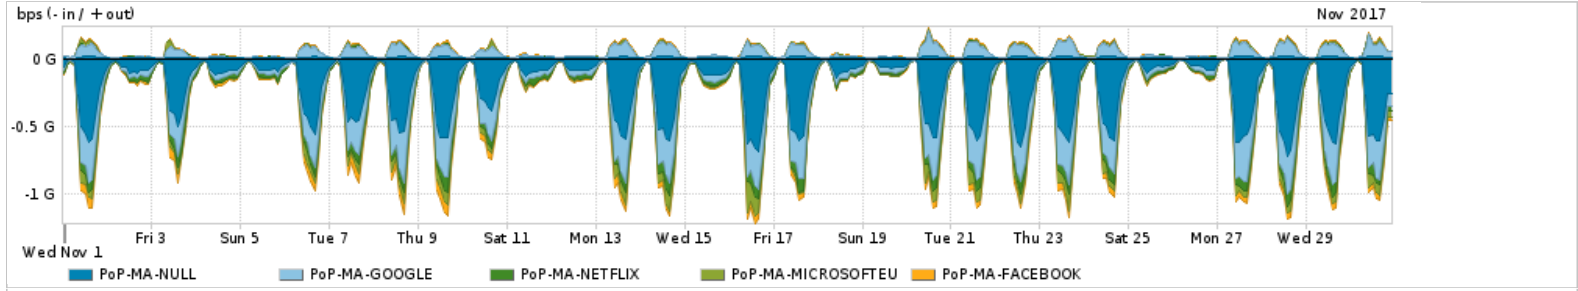

Redes (AS's de origem) mais acessadas pelo PoP-MA

Average | Max | PCT95

	PROFILE	AS NAME	ASN	IN	OUT	TOTAL
☒	PoP-MA	NULL	0	202.00 Mbps	5.38 Mbps	207.38 Mbps
☒	PoP-MA	GOOGLE	15169	93.63 Mbps	36.61 Mbps	130.24 Mbps
☒	PoP-MA	NETFLIX	2906	31.56 Mbps	590.21 Kbps	32.15 Mbps
☒	PoP-MA	MICROSOFTEU	8068	24.88 Mbps	3.31 Mbps	28.19 Mbps
☒	PoP-MA	FACEBOOK	32934	20.65 Mbps	4.10 Mbps	24.75 Mbps
☐	PoP-MA	AKAMAI-ASN1	20940	18.27 Mbps	605.96 Kbps	18.88 Mbps
☐	PoP-MA	CLARO	28573	7.16 Mbps	8.43 Mbps	15.59 Mbps
☐	PoP-MA	AMAZON-02	16509	11.85 Mbps	2.00 Mbps	13.85 Mbps
☐	PoP-MA	TELEFNICA-BRASIL-SA-BR	27699	5.28 Mbps	2.76 Mbps	8.04 Mbps
☐	PoP-MA	GCEPSA-BR	28604	7.40 Mbps	317.37 Kbps	7.72 Mbps