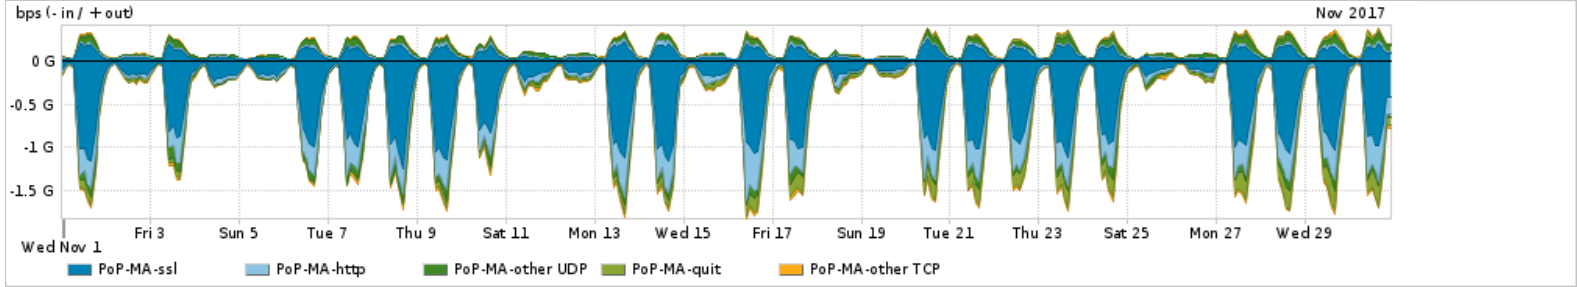

Distribuição do tráfego do PoP-MA por aplicação (análise em camada 3 e 4)

Average | Max | PCT95

	PROFILE	APPLICATION	IN	OUT	TOTAL
☒	PoP-MA	ssl	360.51 Mbps	60.80 Mbps	421.30 Mbps
☒	PoP-MA	http	119.52 Mbps	16.05 Mbps	135.56 Mbps