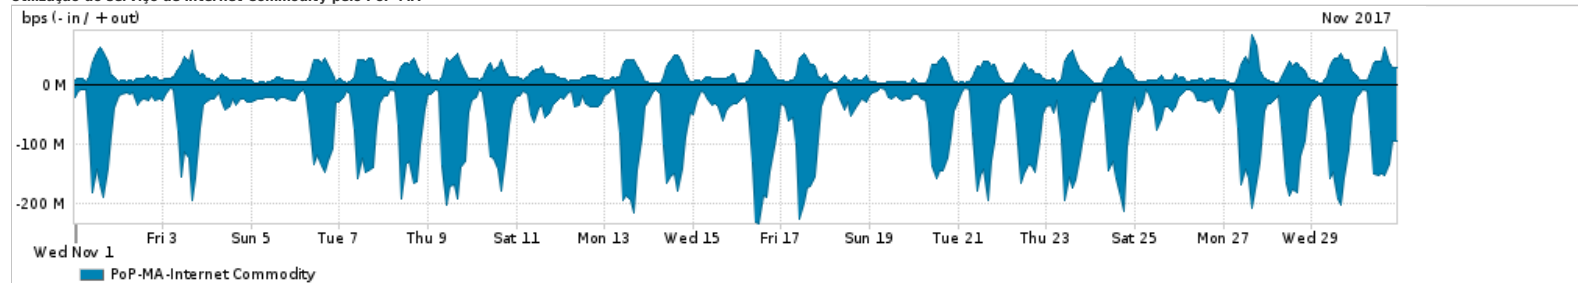

Os gráficos apresentados neste relatório de tráfego estão em formato stack, o que significa que seu valor é uma composição da soma dos componentes listados nas legendas localizadas logo abaixo dos gráficos. Os gráficos estão em "bps x tempo" e possuem dois eixos verticais, Out (positivo) e In (negativo).
 A primeira coluna da tabela define o ponto de referência para entendimento dos valores de In e Out.
 A contabilização do tráfego é sob o ponto de vista do AS da RNP, AS1916.

Legenda:

- PoP - Ponto de presença da RNP
- Parceiros - Provedores comerciais que a RNP mantém acordos de troca de tráfego
- Internet Acadêmica - Acesso às redes acadêmicas internacionais, serviço atualmente provido pela RedClara
- Internet commodity - Acesso pago à Internet global que é oferecido pela RNP aos seus clientes
- ASN - Número do sistema autônomo
- Profile - Objeto gerenciável definido arbitrariamente no Peakflow através de diversos parâmetros (ex: bloco cidr, peer-as, as-path, bgp community, interface, etc)

Utilização do serviço de Internet Commodity pelo PoP-MA

PROFILE	PROFILE	IN	OUT	TOTAL
<input checked="" type="checkbox"/> PoP-MA	Internet Commodity	69.96 Mbps	19.69 Mbps	89.65 Mbps

Utilização das trocas de tráfego comerciais no Brasil pelo PoP-MA