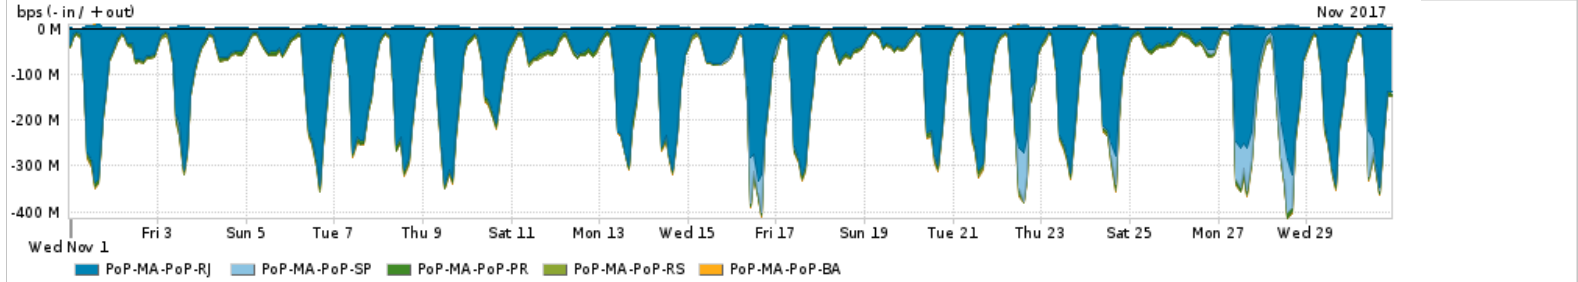

Interesse de tráfego do PoP-MA com os outros PoPs da RNP

Average | Max | PCT95

	PROFILE	PROFILE	IN	OUT	TOTAL
☒	PoP-MA	PoP-RJ	101.75 Mbps	2.23 Mbps	103.98 Mbps
☒	PoP-MA	PoP-SP	5.19 Mbps	111.98 Kbps	5.30 Mbps
☒	PoP-MA	PoP-PR	4.90 Mbps	0.00 bps	4.90 Mbps
☒	PoP-MA	PoP-RS	3.82 Mbps	8.15 Kbps	3.83 Mbps
☒	PoP-MA	PoP-BA	613.30 Kbps	13.85 Kbps	627.15 Kbps
☐	PoP-MA	PoP-DF	91.20 Kbps	1.66 Kbps	92.86 Kbps
☐	PoP-MA	PoP-PB	29.14 Kbps	699.00 bps	29.84 Kbps
☐	PoP-MA	PoP-MA	5.53 Kbps	5.53 Kbps	11.06 Kbps
☐	PoP-MA	PoP-SC	1.66 Kbps	108.00 bps	1.77 Kbps