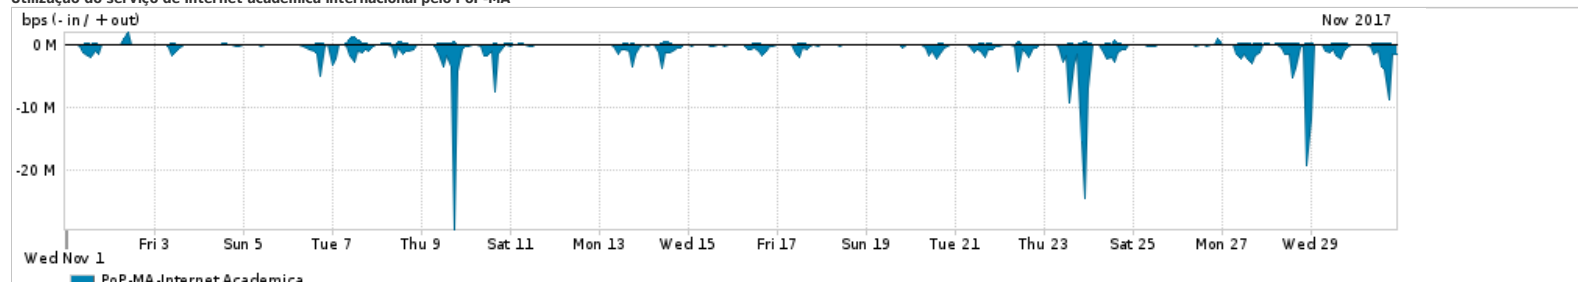

Os gráficos apresentados neste relatório de tráfego estão em formato stack, o que significa que seu valor é uma composição da soma dos componentes listados nas legendas localizadas logo abaixo dos gráficos. Os gráficos estão em "bps x tempo" e possuem dois eixos verticais, Out (positivo) e In (negativo).
 A primeira coluna da tabela define o ponto de referência para entendimento dos valores de In e Out.
 A contabilização do tráfego é sob o ponto de vista do AS da RNP, AS1916.

Legenda:

- PoP - Ponto de presença da RNP
- Parceiros - Provedores comerciais que a RNP mantém acordos de troca de tráfego
- Internet Acadêmica - Acesso às redes acadêmicas internacionais, serviço atualmente provido pela RedClara
- Internet commodity - Acesso pago à Internet global que é oferecido pela RNP aos seus clientes
- ASN - Número do sistema autônomo
- Profile - Objeto gerenciável definido arbitrariamente no Peakflow através de diversos parâmetros (ex: bloco cidr, peer-as, as-path, bgp community, interface, etc)

Utilização do serviço de Internet Commodity pelo PoP-MA

PROFILE	PROFILE	IN	OUT	TOTAL
<input checked="" type="checkbox"/> PoP-MA	Internet Commodity	69.96 Mbps	19.69 Mbps	89.65 Mbps

Utilização das trocas de tráfego comerciais no Brasil pelo PoP-MA

PROFILE	PROFILE	IN	OUT	TOTAL
<input checked="" type="checkbox"/> PoP-MA	Parceiros	303.98 Mbps	101.10 Mbps	405.09 Mbps

Utilização do serviço de Internet acadêmica internacional pelo PoP-MA

PROFILE	PROFILE	IN	OUT	TOTAL
<input checked="" type="checkbox"/> PoP-MA	Internet Academica	925.20 Kbps	78.44 Kbps	1.00 Mbps