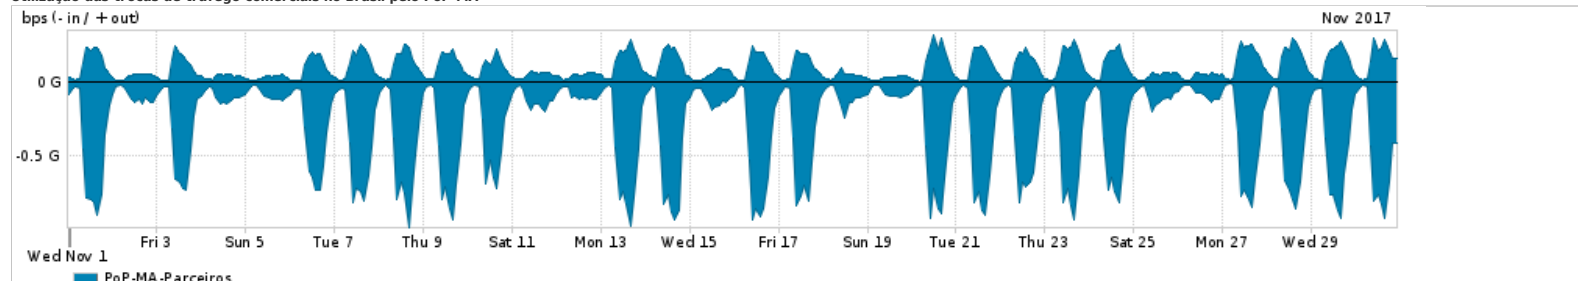

Os gráficos apresentados neste relatório de tráfego estão em formato stack, o que significa que seu valor é uma composição da soma dos componentes listados nas legendas localizadas logo abaixo dos gráficos. Os gráficos estão em "bps x tempo" e possuem dois eixos verticais, Out (positivo) e In (negativo).
 A primeira coluna da tabela define o ponto de referência para entendimento dos valores de In e Out.
 A contabilização do tráfego é sob o ponto de vista do AS da RNP, AS1916.

Legenda:

- PoP - Ponto de presença da RNP
- Parceiros - Provedores comerciais que a RNP mantém acordos de troca de tráfego
- Internet Acadêmica - Acesso às redes acadêmicas internacionais, serviço atualmente provido pela RedClara
- Internet commodity - Acesso pago à Internet global que é oferecido pela RNP aos seus clientes
- ASN - Número do sistema autônomo
- Profile - Objeto gerenciável definido arbitrariamente no Peakflow através de diversos parâmetros (ex: bloco cidr, peer-as, as-path, bgp community, interface, etc)

Utilização do serviço de Internet Commodity pelo PoP-MA

PROFILE	PROFILE	IN	OUT	TOTAL
<input checked="" type="checkbox"/> PoP-MA	Internet Commodity	69.96 Mbps	19.69 Mbps	89.65 Mbps

Utilização das trocas de tráfego comerciais no Brasil pelo PoP-MA