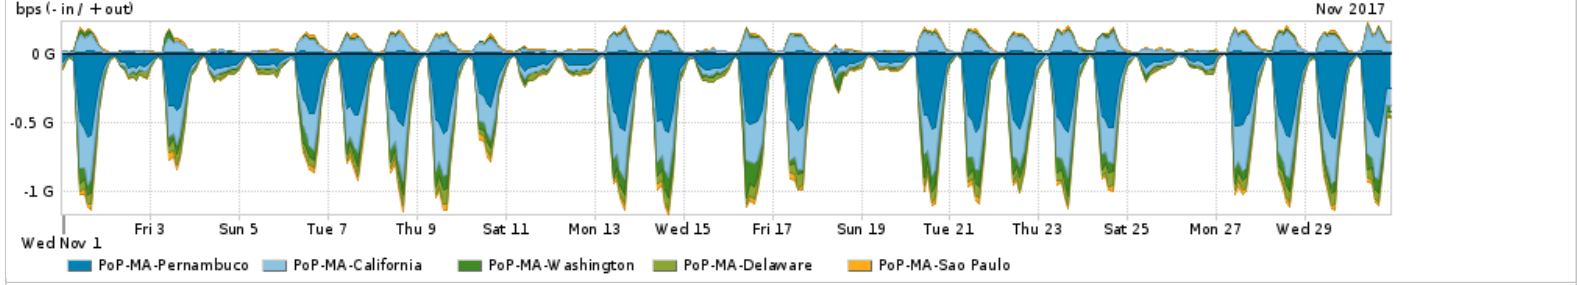

PROFILE	PROFILE	IN	OUT	TOTAL
☐	PoP-MA	PoP-PA	0.00 bps	908.00 bps	908.00 bps

Distribuição do tráfego do PoP-MA por estado, província ou similar

Average | Max | PCT95

	PROFILE	REGION	IN	OUT	TOTAL
☒	PoP-MA	Pernambuco	186.87 Mbps	5.49 Mbps	192.36 Mbps
☒	PoP-MA	California	102.85 Mbps	45.38 Mbps	148.23 Mbps
☒	PoP-MA	Washington	33.72 Mbps	3.95 Mbps	37.66 Mbps
☒	PoP-MA	Delaware	32.66 Mbps	603.63 Kbps	33.27 Mbps
☒	PoP-MA	Sao Paulo	12.70 Mbps	7.59 Mbps	20.29 Mbps
☐	PoP-MA	Rio de Janeiro	11.85 Mbps	2.94 Mbps	14.79 Mbps
☐	PoP-MA	Massachusetts	12.51 Mbps	656.72 Kbps	13.16 Mbps
☐	PoP-MA	Maranhao	3.22 Mbps	9.59 Mbps	12.81 Mbps
☐	PoP-MA	Arizona	12.09 Mbps	299.32 Kbps	12.39 Mbps
☐	PoP-MA	Virginia	7.02 Mbps	2.21 Mbps	9.22 Mbps
☐	PoP-MA	Texas	3.55 Mbps	2.57 Mbps	6.12 Mbps
☐	PoP-MA	Noord-Holland	4.00 Mbps	255.79 Kbps	4.26 Mbps
☐	PoP-MA	Paraiba	3.95 Mbps	67.87 Kbps	4.02 Mbps
☐	PoP-MA	Minas Gerais	1.73 Mbps	1.95 Mbps	3.67 Mbps
☐	PoP-MA	Parana	2.28 Mbps	1.30 Mbps	3.58 Mbps