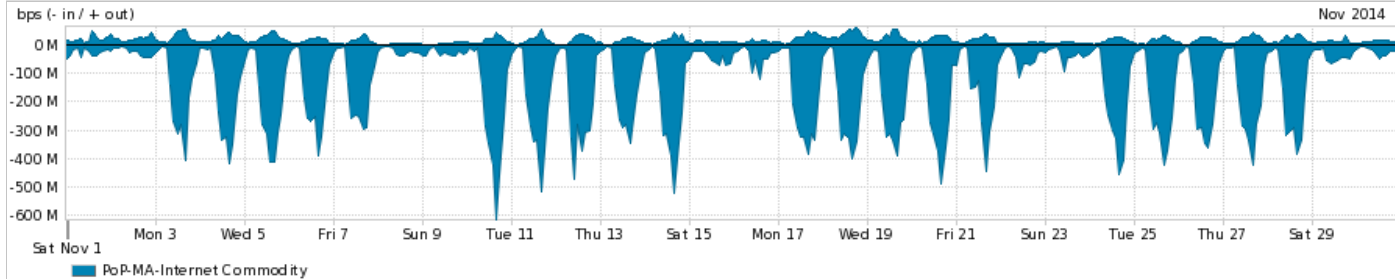

Os gráficos apresentados neste relatório de tráfego estão em formato stack, o que significa que seu valor é uma composição da soma dos componentes listados nas legendas localizadas logo abaixo dos gráficos. Os gráficos estão em "bps x tempo" e possuem dois eixos verticais, Out (positivo) e In (negativo).

A primeira coluna da tabela define o ponto de referência para entendimento dos valores de In e Out.

A contabilização do tráfego é sob o ponto de vista do AS da RNP, AS1916.

Legenda:

PoP - Ponto de presença da RNP

Parceiros - Provedores comerciais que a RNP mantém acordos de troca de tráfego

Internet Acadêmica - Acesso às redes acadêmicas internacionais, serviço atualmente provido pela RedClara

Internet commodity - Acesso pago à Internet global que é oferecido gratuitamente pela RNP aos seus clientes

ASN - Número do sistema autônomo

Profile - Objeto gerenciável definido arbitrariamente no Peakflow através de diversos parâmetros (ex: bloco cidr, peer-as, as-path, bgp community, interface, etc)

Utilização do serviço de Internet Commodity pelo PoP-MA