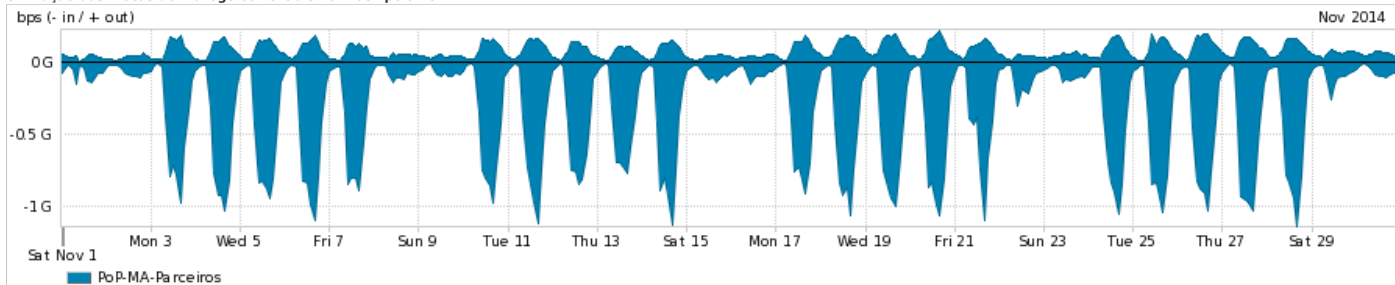

Os gráficos apresentados neste relatório de tráfego estão em formato stack, o que significa que seu valor é uma composição da soma dos componentes listados nas legendas localizadas logo abaixo dos gráficos. Os gráficos estão em "bps x tempo" e possuem dois eixos verticais, Out (positivo) e In (negativo).

A primeira coluna da tabela define o ponto de referência para entendimento dos valores de In e Out.

A contabilização do tráfego é sob o ponto de vista do AS da RNP, AS1916.

Legenda:

PoP - Ponto de presença da RNP

ASN - Número do sistema autônomo

Profile - Objeto gerenciável definido arbitrariamente no Peakflow através de diversos parâmetros (ex: bloco cidr, peer-as, as-path, bgp community, interface, etc)

Utilização do serviço de Internet Commodity pelo PoP-MA

Average | Max | PCT95

PROFILE	PROFILE	IN	OUT	TOTAL	
<input checked="" type="checkbox"/>	PoP-MA	Internet Commodity	131.86 Mbps	18.35 Mbps	150.20 Mbps

Utilização das trocas de tráfego comerciais no Brasil pelo PoP-MA