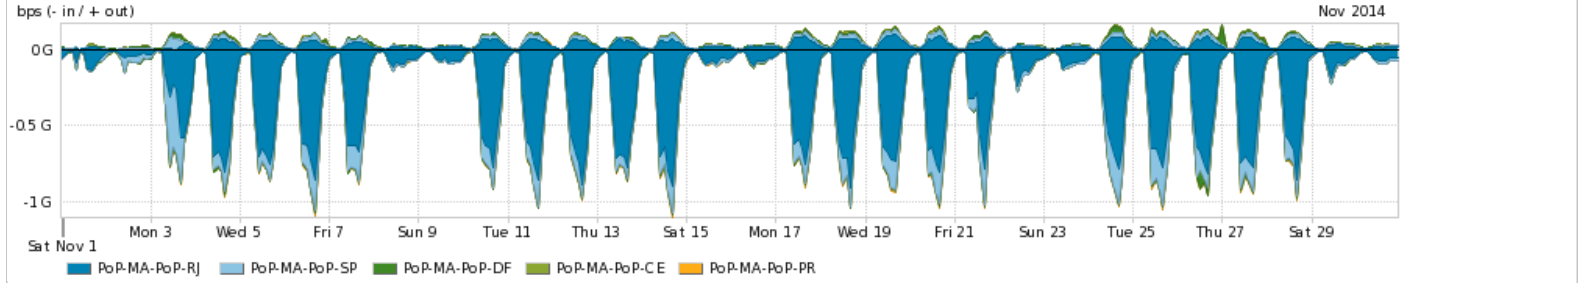

Interesse de tráfego do PoP-MA com os outros PoPs da RNP

Average | Max | PCT95

PROFILE	PROFILE	IN	OUT	TOTAL	
☒	PoP-MA	PoP-RJ	250.49 Mbps	29.58 Mbps	280.07 Mbps
☒	PoP-MA	PoP-SP	55.03 Mbps	12.50 Mbps	67.53 Mbps
☒	PoP-MA	PoP-DF	3.66 Mbps	5.91 Mbps	9.57 Mbps
☒	PoP-MA	PoP-CE	1.86 Mbps	4.01 Mbps	5.87 Mbps
☐	PoP-MA	PoP-PA	792.67 Kbps	2.38 Mbps	3.17 Mbps
☐	PoP-MA	PoP-MG	1.07 Mbps	1.21 Mbps	2.28 Mbps
☒	PoP-MA	PoP-PR	2.02 Mbps	161.32 Kbps	2.18 Mbps
☐	PoP-MA	PoP-SC	1.46 Mbps	295.08 Kbps	1.76 Mbps
☐	PoP-MA	PoP-RN	833.15 Kbps	638.75 Kbps	1.47 Mbps
☐	PoP-MA	PoP-PB	733.03 Kbps	52.82 Kbps	785.84 Kbps