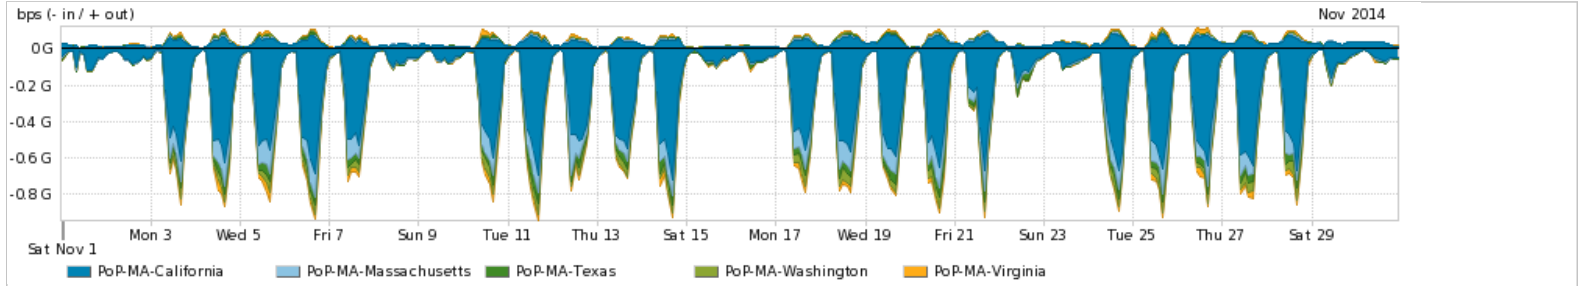

Distribuição do tráfego do PoP-MA por estado, província ou similar

Average | Max | PCT95

PROFILE	REGION	IN	OUT	TOTAL	
☒	PoP-MA	California	196.91 Mbps	31.01 Mbps	227.92 Mbps
☒	PoP-MA	Massachusetts	33.90 Mbps	1.86 Mbps	35.76 Mbps
☒	PoP-MA	Texas	16.86 Mbps	2.18 Mbps	19.04 Mbps
☒	PoP-MA	Washington	13.41 Mbps	2.65 Mbps	16.06 Mbps
☒	PoP-MA	Virginia	10.19 Mbps	3.61 Mbps	13.80 Mbps
☐	PoP-MA	Arizona	10.10 Mbps	260.37 Kbps	10.36 Mbps
☐	PoP-MA	Florida	8.11 Mbps	471.11 Kbps	8.58 Mbps
☐	PoP-MA	Sao Paulo	4.47 Mbps	3.67 Mbps	8.14 Mbps
☐	PoP-MA	Maranhao	564.34 Kbps	5.65 Mbps	6.22 Mbps
☐	PoP-MA	Delaware	4.24 Mbps	94.52 Kbps	4.34 Mbps
☐	PoP-MA	Distrito Federal	1.88 Mbps	2.12 Mbps	3.99 Mbps
☐	PoP-MA	Noord-Holland	3.79 Mbps	81.40 Kbps	3.87 Mbps
☐	PoP-MA	Quebec	3.09 Mbps	298.52 Kbps	3.39 Mbps
☐	PoP-MA	Colorado	2.79 Mbps	84.91 Kbps	2.87 Mbps
☐	PoP-MA	District of Columbia	2.55 Mbps	161.01 Kbps	2.71 Mbps