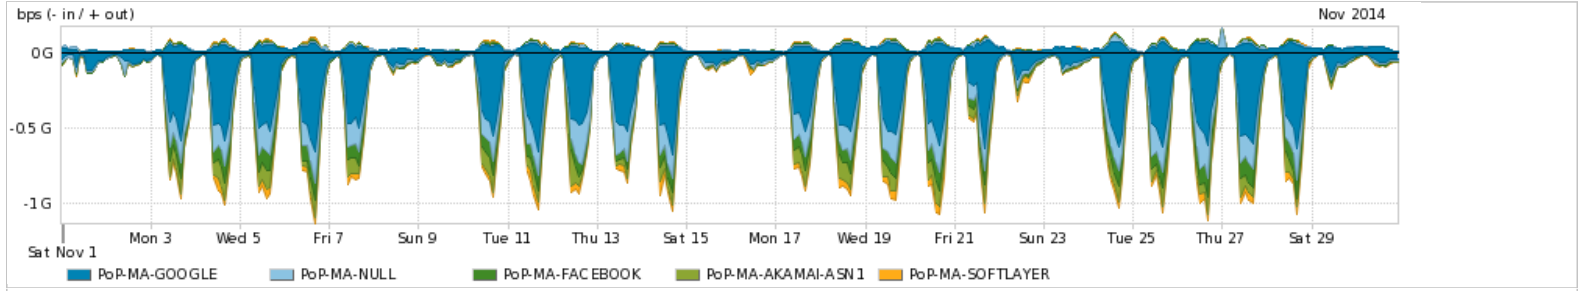

Os gráficos apresentados neste relatório de tráfego estão em formato stack, o que significa que seu valor é uma composição da soma dos componentes listados nas legendas localizadas logo abaixo dos gráficos. Os gráficos estão em "bps x tempo" e possuem dois eixos verticais, Out (positivo) e In (negativo).

Average | Max | PCT95

PROFILE	PROFILE	IN	OUT	TOTAL	
<input checked="" type="checkbox"/>	PoP-MA	Parceiros	323.24 Mbps	80.11 Mbps	403.36 Mbps

Utilização do serviço de Internet acadêmica internacional pelo PoP-MA

Average | Max | PCT95

PROFILE	PROFILE	IN	OUT	TOTAL	
<input checked="" type="checkbox"/>	PoP-MA	Internet Acadêmica	1.03 Mbps	151.49 Kbps	1.18 Mbps

Redes (AS's de origem) mais acessadas pelo PoP-MA

Average | Max | PCT95