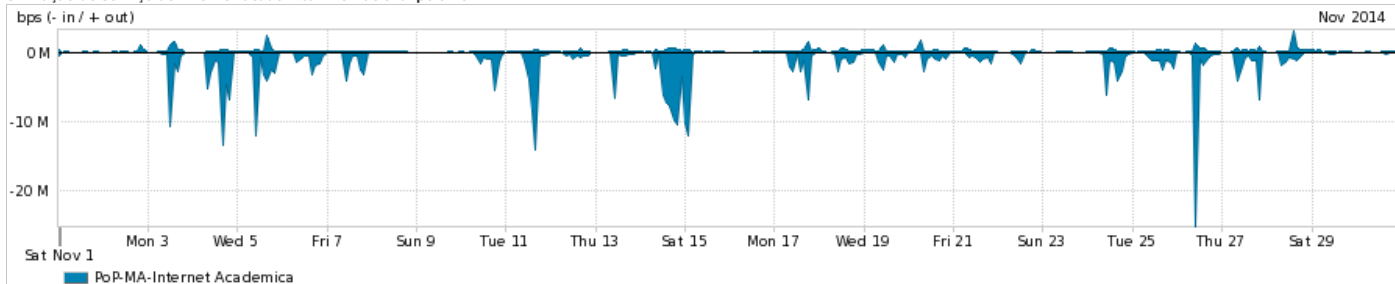

Utilização do serviço de Internet acadêmica internacional pelo PoP-MA

Average | Max | PCT95

PROFILE	PROFILE	IN	OUT	TOTAL	
☒	PoP-MA	Internet Acadêmica	1.03 Mbps	151.49 Kbps	1.18 Mbps