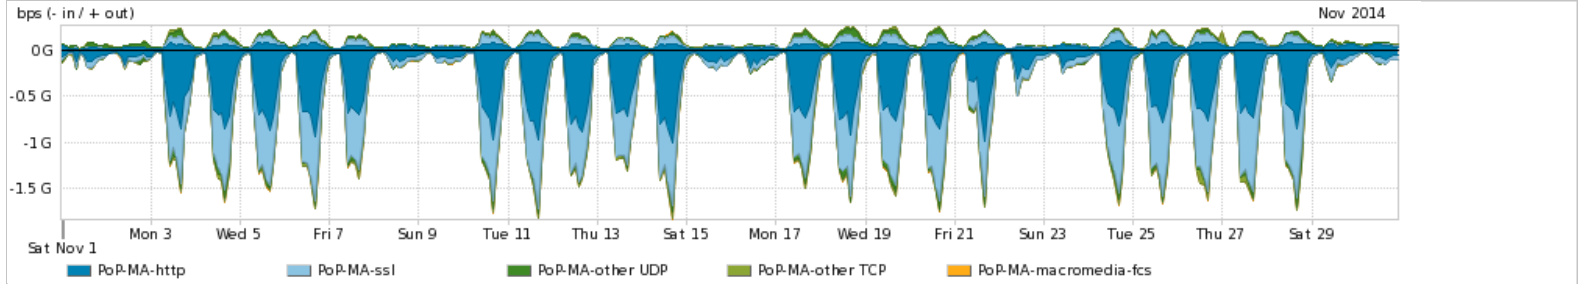

Distribuição do tráfego do PoP-MA por aplicação (análise em camada 3 e 4)

Average | Max | PCT95

PROFILE	APPLICATION	IN	OUT	TOTAL	
☒	PoP-MA	http	271.21 Mbps	46.53 Mbps	317.74 Mbps
☒	PoP-MA	ssl	218.94 Mbps	28.40 Mbps	247.34 Mbps
☒	PoP-MA	other UDP	14.94 Mbps	18.98 Mbps	33.92 Mbps
☒	PoP-MA	other TCP	12.75 Mbps	7.92 Mbps	20.67 Mbps
☐	PoP-MA	rsync	1.79 Mbps	1.38 Mbps	3.17 Mbps