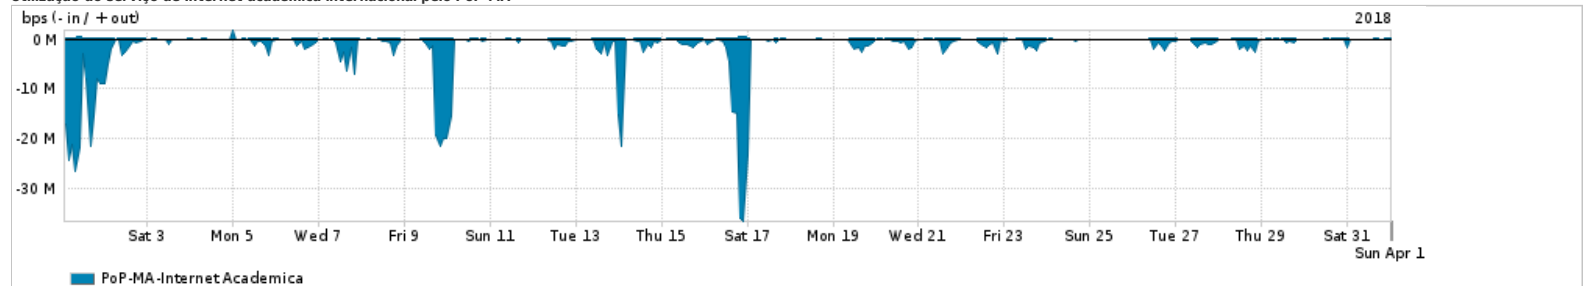

Os gráficos apresentados neste relatório de tráfego estão em formato stack, o que significa que seu valor é uma composição da soma dos componentes listados nas legendas localizadas logo abaixo dos gráficos. Os gráficos estão em "bps x tempo" e possuem dois eixos verticais, Out (positivo) e In (negativo).

Average | Max | PCT95

PROFILE	PROFILE	IN	OUT	TOTAL
<input checked="" type="checkbox"/> PoP-MA	Internet Commodity	61.54 Mbps	80.38 Mbps	141.92 Mbps

**Utilização das trocas de tráfego comerciais no Brasil pelo PoP-MA**

Average | Max | PCT95

PROFILE	PROFILE	IN	OUT	TOTAL
<input checked="" type="checkbox"/> PoP-MA	Parceiros	327.66 Mbps	116.72 Mbps	444.38 Mbps

**Utilização do serviço de Internet acadêmica internacional pelo PoP-MA**