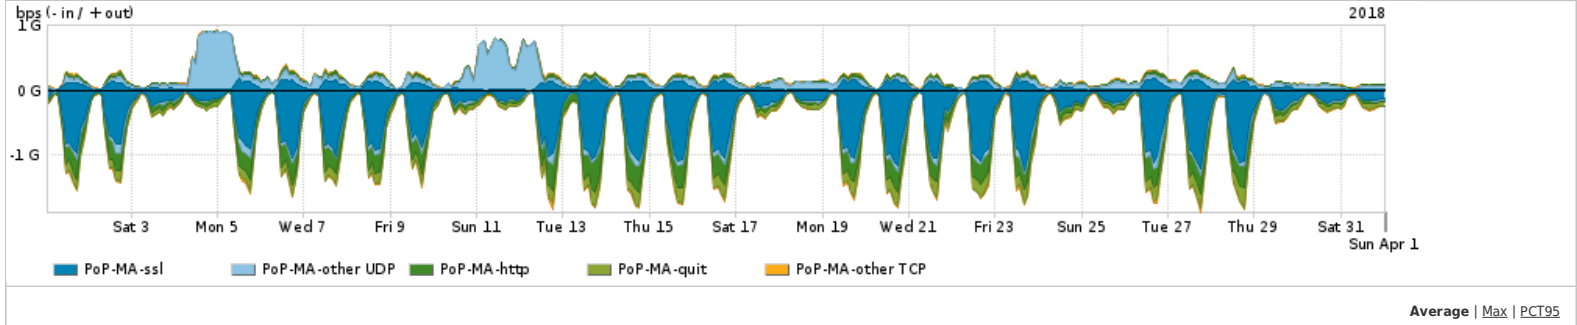

Distribuição do tráfego do PoP-MA por aplicação (análise em camada 3 e 4)

	PROFILE	APPLICATION	IN	OUT	TOTAL
☒	PoP-MA	ssl	357.42 Mbps	53.66 Mbps	411.08 Mbps
☒	PoP-MA	other UDP	32.95 Mbps	112.24 Mbps	145.20 Mbps