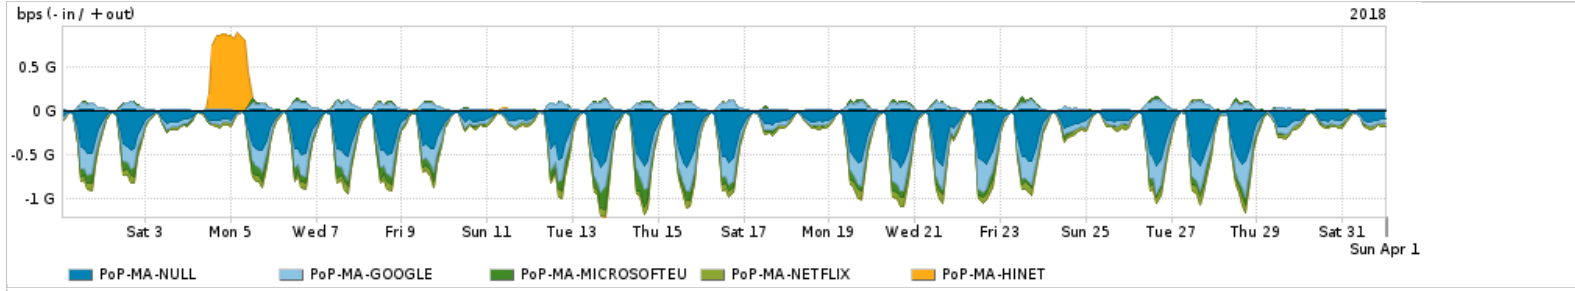

Average | Max | PCT95

PROFILE	PROFILE	IN	OUT	TOTAL
<input checked="" type="checkbox"/> PoP-MA	Internet Commodity	61.54 Mbps	80.38 Mbps	141.92 Mbps

**Utilização das trocas de tráfego comerciais no Brasil pelo PoP-MA**

Average | Max | PCT95

PROFILE	PROFILE	IN	OUT	TOTAL
<input checked="" type="checkbox"/> PoP-MA	Parceiros	327.66 Mbps	116.72 Mbps	444.38 Mbps

**Utilização do serviço de Internet acadêmica internacional pelo PoP-MA**

Average | Max | PCT95

PROFILE	PROFILE	IN	OUT	TOTAL
<input checked="" type="checkbox"/> PoP-MA	Internet Acadêmica	1.70 Mbps	60.84 Kbps	1.76 Mbps

Redes (AS's de origem) mais acessadas pelo PoP-MA

Average | Max | PCT95