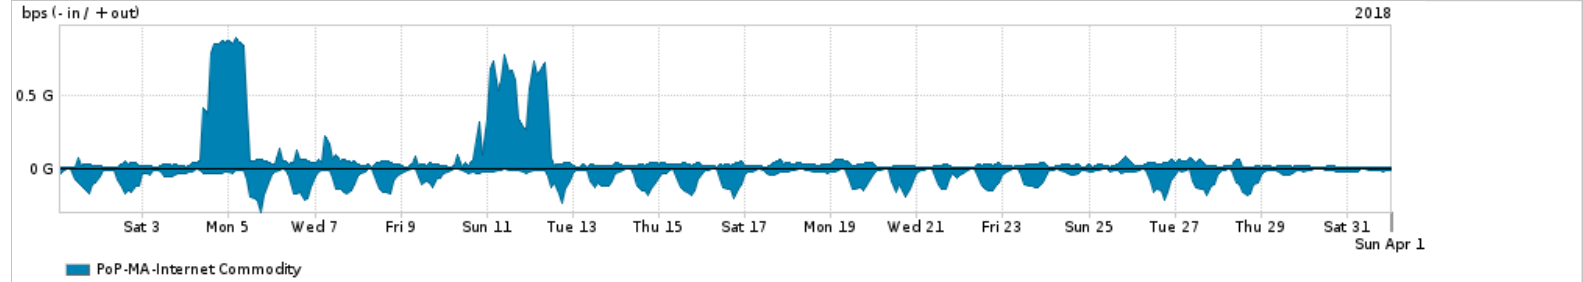

Os gráficos apresentados neste relatório de tráfego estão em formato stack, o que significa que seu valor é uma composição da soma dos componentes listados nas legendas localizadas logo abaixo dos gráficos. Os gráficos estão em "bps x tempo" e possuem dois eixos verticais, Out (positivo) e In (negativo).

A primeira coluna da tabela define o ponto de referência para entendimento dos valores de In e Out.  
A contabilização do tráfego é sob o ponto de vista do AS da RNP, AS1916.

**Legenda:**

PoP - Ponto de presença da RNP

ASN - Número do sistema autônomo

Profile - Objeto gerenciável definido arbitrariamente no Peakflow através de diversos parâmetros (ex: bloco cidr, peer-as, as-path, bgp community, interface, etc)

**Utilização do serviço de Internet Commodity pelo PoP-MA**