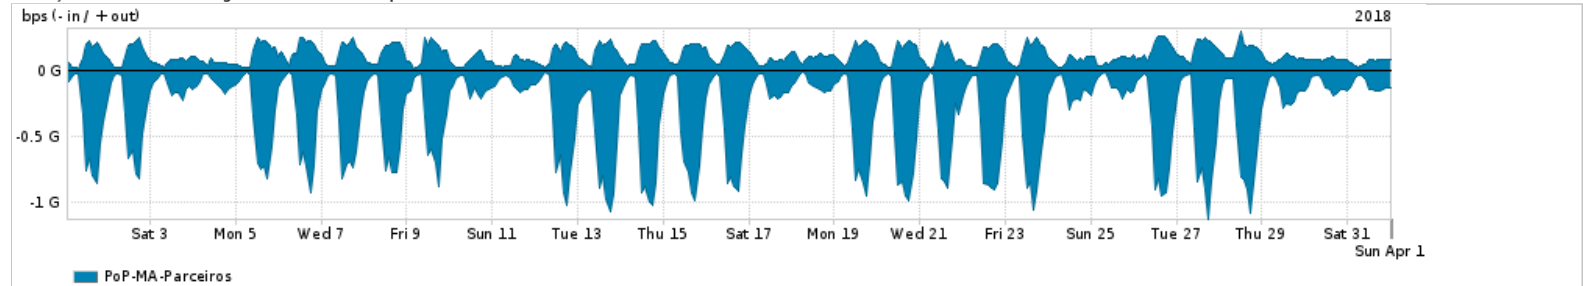

Os gráficos apresentados neste relatório de tráfego estão em formato stack, o que significa que seu valor é uma composição da soma dos componentes listados nas legendas localizadas logo abaixo dos gráficos. Os gráficos estão em "bps x tempo" e possuem dois eixos verticais, Out (positivo) e In (negativo).

A primeira coluna da tabela define o ponto de referência para entendimento dos valores de In e Out.  
A contabilização do tráfego é sob o ponto de vista do AS da RNP, AS1916.

**Legenda:**

PoP - Ponto de presença da RNP

ASN - Número do sistema autônomo

Profile - Objeto gerenciável definido arbitrariamente no Peakflow através de diversos parâmetros (ex: bloco cidr, peer-as, as-path, bgp community, interface, etc)

**Utilização do serviço de Internet Commodity pelo PoP-MA**

Average | Max | PCT95

PROFILE	PROFILE	IN	OUT	TOTAL
<input checked="" type="checkbox"/> PoP-MA	Internet Commodity	61.54 Mbps	80.38 Mbps	141.92 Mbps

**Utilização das trocas de tráfego comerciais no Brasil pelo PoP-MA**