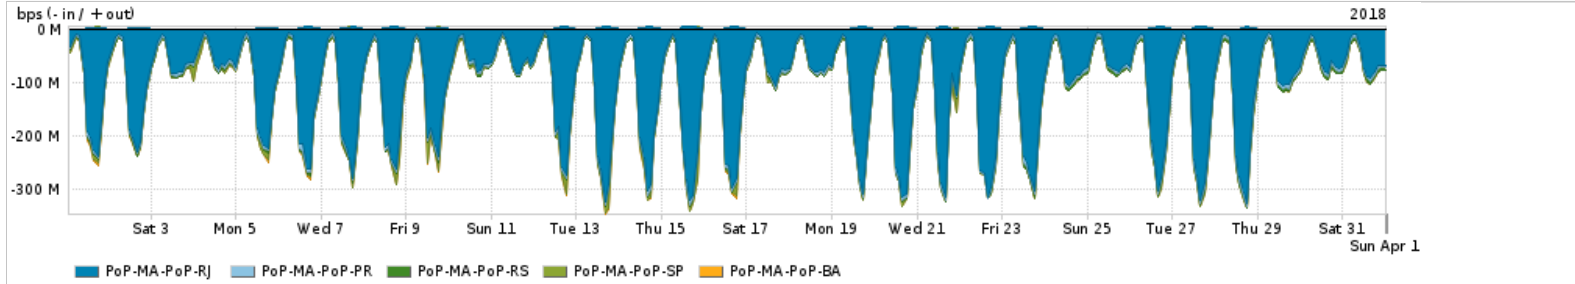

Interesse de tráfego do PoP-MA com os outros PoPs da RNP

Average | Max | PCT95

	PROFILE	PROFILE	IN	OUT	TOTAL
☒	PoP-MA	PoP-RJ	103.89 Mbps	2.14 Mbps	106.04 Mbps
☒	PoP-MA	PoP-PR	5.25 Mbps	0.00 bps	5.25 Mbps
☒	PoP-MA	PoP-RS	3.85 Mbps	70.00 bps	3.85 Mbps
☒	PoP-MA	PoP-SP	2.17 Mbps	44.06 Kbps	2.21 Mbps
☒	PoP-MA	PoP-BA	422.56 Kbps	8.72 Kbps	431.28 Kbps
☐	PoP-MA	PoP-PB	378.80 Kbps	6.93 Kbps	385.73 Kbps
☐	PoP-MA	PoP-DF	32.34 Kbps	612.00 bps	32.96 Kbps
☐	PoP-MA	PoP-SC	1.13 Kbps	0.00 bps	1.13 Kbps
☐	PoP-MA	PoP-PA	371.00 bps	0.00 bps	371.00 bps