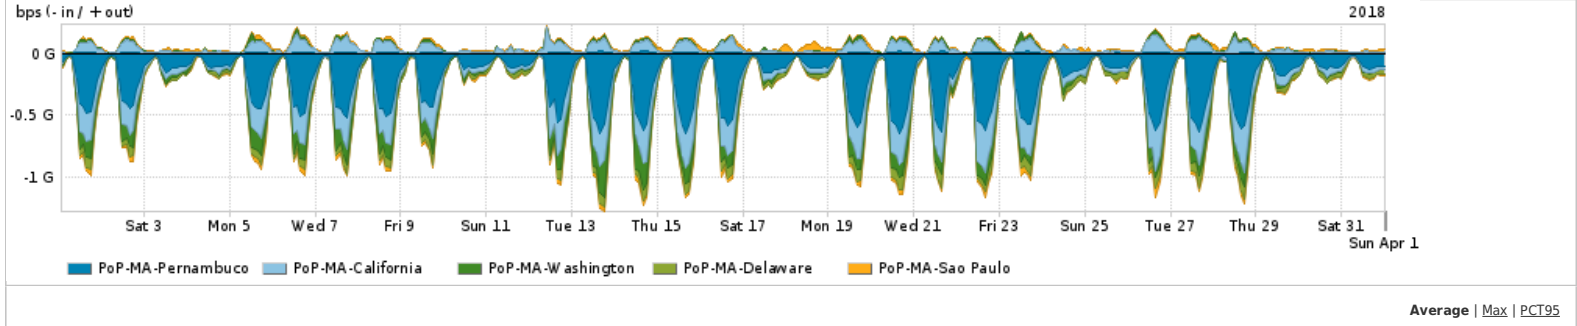

PROFILE	PROFILE	IN	OUT	TOTAL
☐	PoP-MA	PoP-CE	201.00 bps	4.00 bps	205.00 bps

Distribuição do tráfego do PoP-MA por estado, província ou similar

	PROFILE	REGION	IN	OUT	TOTAL
☒	PoP-MA	Pernambuco	201.10 Mbps	5.98 Mbps	207.08 Mbps
☒	PoP-MA	California	88.31 Mbps	38.24 Mbps	126.55 Mbps
☒	PoP-MA	Washington	44.89 Mbps	5.92 Mbps	50.81 Mbps
☒	PoP-MA	Delaware	35.18 Mbps	710.58 Kbps	35.89 Mbps
☒	PoP-MA	Sao Paulo	13.16 Mbps	12.36 Mbps	25.52 Mbps
☐	PoP-MA	T'ai-pei	17.55 Kbps	24.02 Mbps	24.04 Mbps
☐	PoP-MA	Maranhao	3.50 Mbps	18.70 Mbps	22.20 Mbps
☐	PoP-MA	Massachusetts	16.29 Mbps	715.46 Kbps	17.00 Mbps
☐	PoP-MA	Rio de Janeiro	8.40 Mbps	3.85 Mbps	12.25 Mbps
☐	PoP-MA	Virginia	9.35 Mbps	1.86 Mbps	11.21 Mbps
☐	PoP-MA	Arizona	7.19 Mbps	39.84 Kbps	7.23 Mbps
☐	PoP-MA	Guangdong	18.24 Kbps	5.97 Mbps	5.99 Mbps
☐	PoP-MA	Zhejiang	20.68 Kbps	5.29 Mbps	5.31 Mbps
☐	PoP-MA	Fujian	3.41 Kbps	4.66 Mbps	4.66 Mbps
☐	PoP-MA	Parana	2.16 Mbps	1.94 Mbps	4.10 Mbps