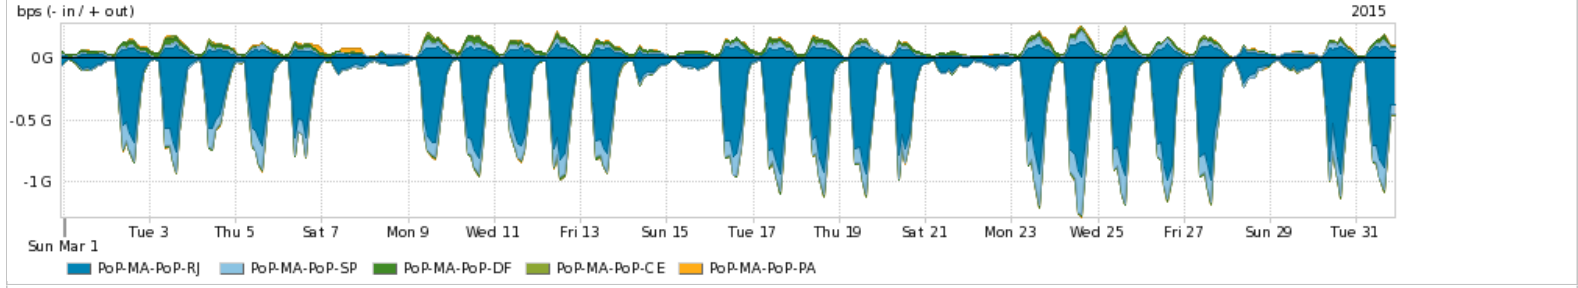

Interesse de tráfego do PoP-MA com os outros PoPs da RNP

Average | Max | PCT95

PROFILE	PROFILE	IN	OUT	TOTAL	
☒	PoP-MA	PoP-RJ	271.25 Mbps	37.60 Mbps	308.85 Mbps
☒	PoP-MA	PoP-SP	57.56 Mbps	15.87 Mbps	73.43 Mbps
☒	PoP-MA	PoP-DF	4.33 Mbps	18.71 Mbps	23.04 Mbps
☒	PoP-MA	PoP-CE	1.85 Mbps	4.94 Mbps	6.79 Mbps
☒	PoP-MA	PoP-PA	505.79 Kbps	3.45 Mbps	3.96 Mbps
☐	PoP-MA	PoP-PR	2.06 Mbps	59.61 Kbps	2.12 Mbps
☐	PoP-MA	PoP-MG	783.42 Kbps	912.34 Kbps	1.70 Mbps
☐	PoP-MA	PoP-SC	918.81 Kbps	420.35 Kbps	1.34 Mbps
☐	PoP-MA	PoP-RN	182.35 Kbps	318.61 Kbps	500.96 Kbps
☐	PoP-MA	PoP-GO	200.04 Kbps	260.83 Kbps	460.87 Kbps