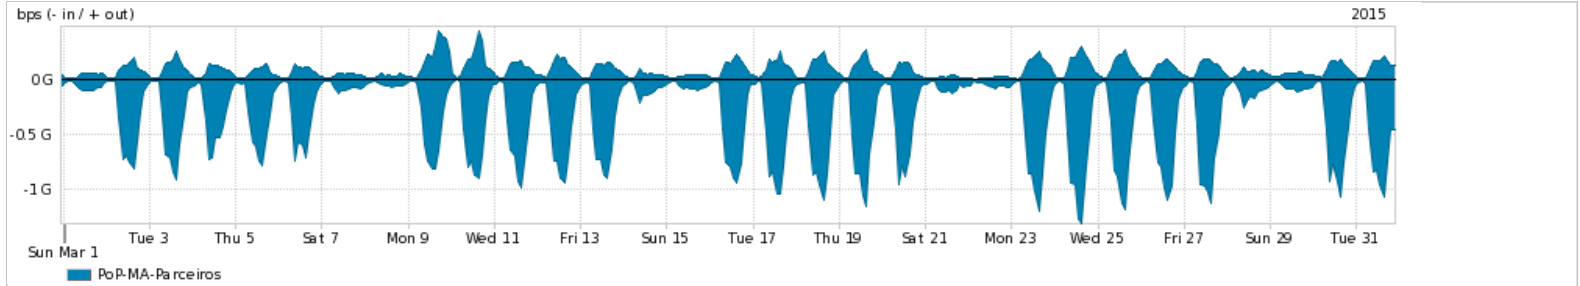

Utilização das trocas de tráfego comerciais no Brasil pelo PoP-MA

Average | Max | PCT95

PROFILE	PROFILE	IN	OUT	TOTAL	
☒	PoP-MA	Parceiros	331.96 Mbps	83.32 Mbps	415.29 Mbps