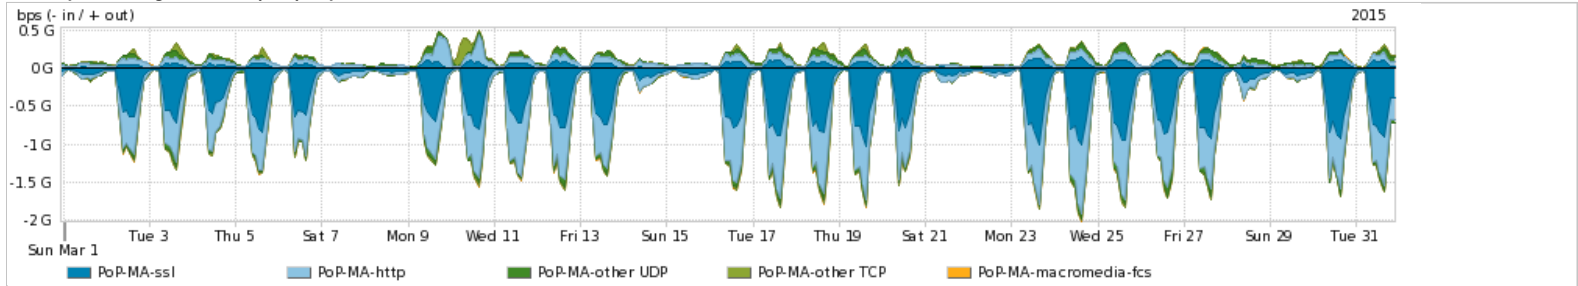

Distribuição do tráfego do PoP-MA por aplicação (análise em camada 3 e 4)

Average | Max | PCT95

PROFILE	APPLICATION	IN	OUT	TOTAL	
☒	PoP-MA	ssl	272.82 Mbps	30.61 Mbps	303.43 Mbps
☒	PoP-MA	http	223.07 Mbps	54.39 Mbps	277.46 Mbps
☒	PoP-MA	other UDP	19.72 Mbps	26.31 Mbps	46.03 Mbps
☒	PoP-MA	other TCP	10.12 Mbps	11.63 Mbps	21.74 Mbps
☒	PoP-MA	macromedia-fcs	2.46 Mbps	145.58 Kbps	2.60 Mbps