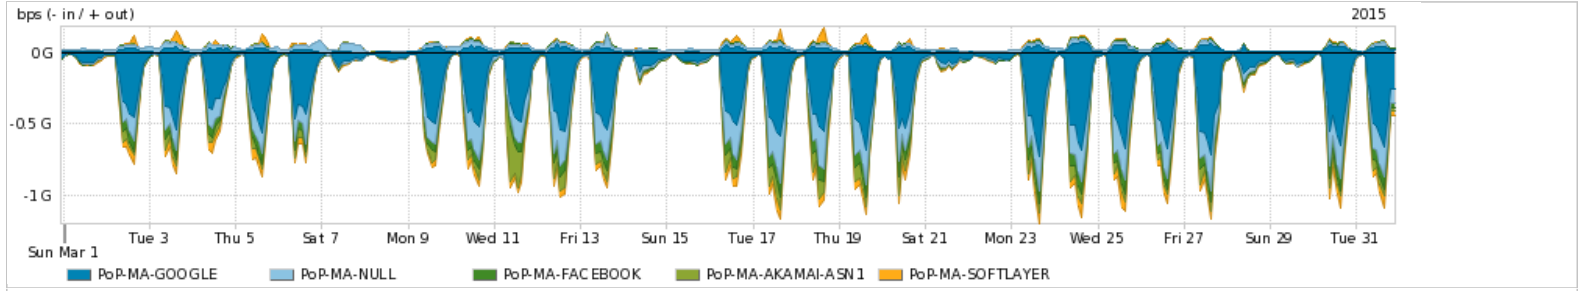

Redes (AS's de origem) mais acessadas pelo PoP-MA

Average | Max | PCT95

PROFILE	AS NAME	ASN	IN	OUT	TOTAL	
☒	PoP-MA	GOOGLE	15169	189.93 Mbps	16.12 Mbps	206.05 Mbps
☒	PoP-MA	NULL	0	68.09 Mbps	18.31 Mbps	86.40 Mbps
☒	PoP-MA	FACEBOOK	32934	26.58 Mbps	2.60 Mbps	29.17 Mbps
☒	PoP-MA	AKAMAI-ASN1	20940	26.89 Mbps	1.21 Mbps	28.10 Mbps
☒	PoP-MA	SOFTLAYER	36351	22.34 Mbps	4.13 Mbps	26.47 Mbps
☐	PoP-MA	AMAZON-02	16509	12.95 Mbps	2.81 Mbps	15.76 Mbps
☐	PoP-MA	Oi	7738	1.63 Mbps	11.35 Mbps	12.98 Mbps
☐	PoP-MA	DCLUX	24611	11.09 Mbps	288.71 Kbps	11.38 Mbps
☐	PoP-MA	NET	28573	2.13 Mbps	9.07 Mbps	11.20 Mbps
☐	PoP-MA	GCEP-SA	28604	9.26 Mbps	676.58 Kbps	9.94 Mbps