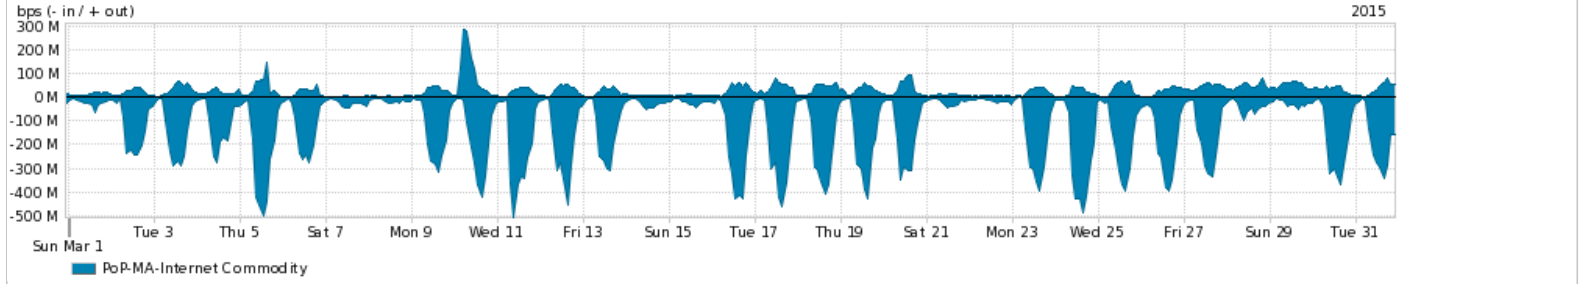

Os gráficos apresentados neste relatório de tráfego estão em formato stack, o que significa que seu valor é uma composição da soma dos componentes listados nas legendas localizadas logo abaixo dos gráficos. Os gráficos estão em "bps x tempo" e possuem dois eixos verticais, Out (positivo) e In (negativo).
 A primeira coluna da tabela define o ponto de referência para entendimento dos valores de In e Out.
 A contabilização do tráfego é sob o ponto de vista do AS da RNP, AS1916.

- Legenda:
- PoP - Ponto de presença da RNP
 - Parceiros - Provedores comerciais que a RNP mantém acordos de troca de tráfego
 - Internet Acadêmica - Acesso às redes acadêmicas internacionais, serviço atualmente provido pela RedClara
 - Internet commodity - Acesso pago à Internet global que é oferecido gratuitamente pela RNP aos seus clientes
 - ASN - Número do sistema autônomo
 - Profile - Objeto gerenciável definido arbitrariamente no Peakflow através de diversos parâmetros (ex: bloco cidr, peer-as, as-path, bgp community, interface, etc)

Utilização do serviço de Internet Commodity pelo PoP-MA

Average | Max | PCT95

PROFILE	PROFILE	IN	OUT	TOTAL	
<input checked="" type="checkbox"/>	PoP-MA	Internet Commodity	125.31 Mbps	27.56 Mbps	152.87 Mbps