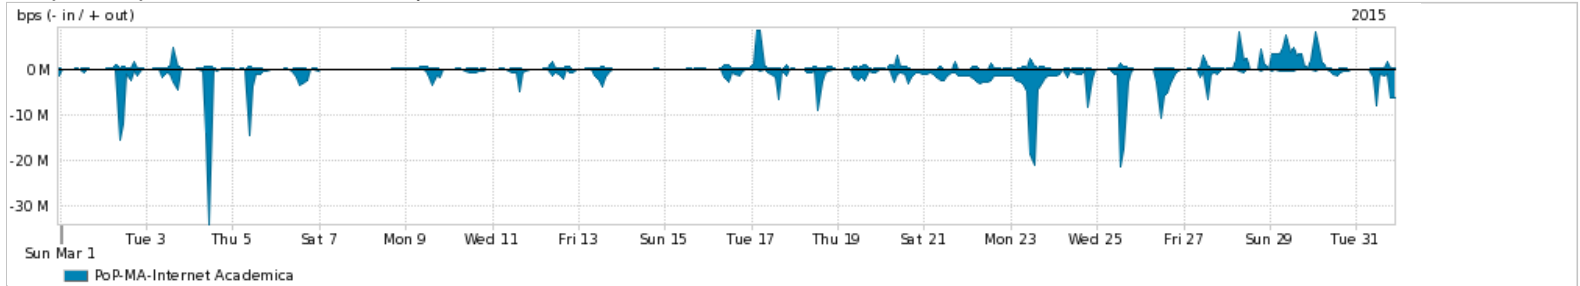

Utilização do serviço de Internet acadêmica internacional pelo PoP-MA

Average | Max | PCT95

PROFILE	PROFILE	IN	OUT	TOTAL	
☒	PoP-MA	Internet Acadêmica	1.29 Mbps	466.31 Kbps	1.75 Mbps