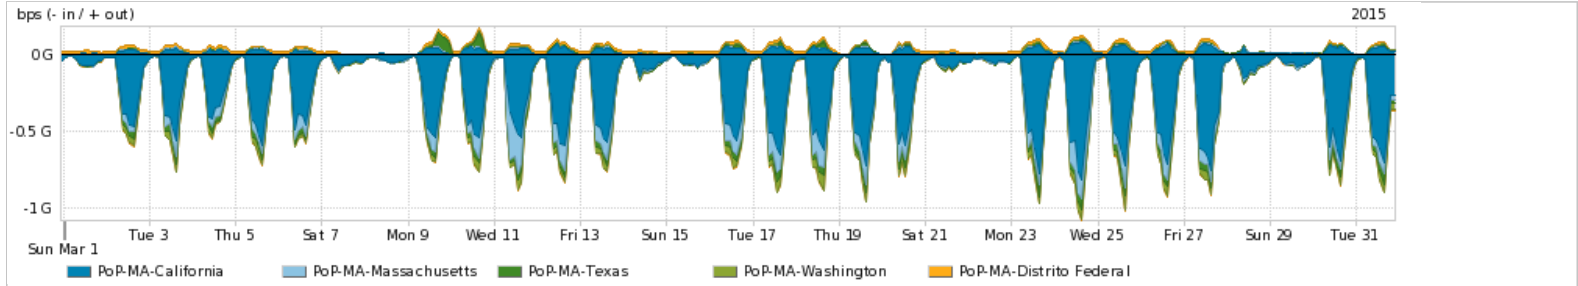

Distribuição do tráfego do PoP-MA por estado, província ou similar

Average | Max | PCT95

PROFILE	REGION	IN	OUT	TOTAL	
☒	PoP-MA	California	203.23 Mbps	19.04 Mbps	222.27 Mbps
☒	PoP-MA	Massachusetts	32.63 Mbps	1.45 Mbps	34.08 Mbps
☒	PoP-MA	Texas	17.03 Mbps	3.74 Mbps	20.78 Mbps
☒	PoP-MA	Washington	13.54 Mbps	3.29 Mbps	16.82 Mbps
☒	PoP-MA	Distrito Federal	2.14 Mbps	12.77 Mbps	14.91 Mbps
☐	PoP-MA	Virginia	10.19 Mbps	4.01 Mbps	14.20 Mbps
☐	PoP-MA	Arizona	9.69 Mbps	269.32 Kbps	9.96 Mbps
☐	PoP-MA	Maranhao	863.56 Kbps	7.72 Mbps	8.59 Mbps
☐	PoP-MA	Sao Paulo	3.81 Mbps	3.93 Mbps	7.74 Mbps
☐	PoP-MA	Delaware	6.84 Mbps	135.38 Kbps	6.97 Mbps
☐	PoP-MA	North Carolina	4.99 Mbps	1.91 Mbps	6.91 Mbps
☐	PoP-MA	Florida	5.16 Mbps	454.73 Kbps	5.61 Mbps
☐	PoP-MA	Quebec	2.24 Mbps	3.29 Mbps	5.53 Mbps
☐	PoP-MA	Colorado	4.11 Mbps	148.45 Kbps	4.26 Mbps
☐	PoP-MA	Noord-Holland	3.30 Mbps	107.84 Kbps	3.41 Mbps