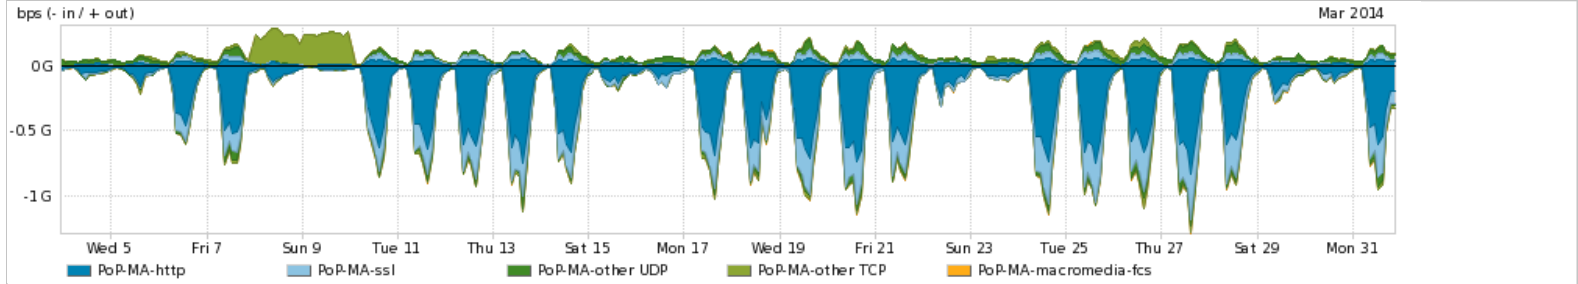

Distribuição do tráfego do PoP-MA por aplicação (análise em camada 3 e 4)

Average | Max | PCT95

PROFILE	APPLICATION	IN	OUT	TOTAL	
☒	PoP-MA	http	203.20 Mbps	25.27 Mbps	228.46 Mbps
☒	PoP-MA	ssl	79.47 Mbps	14.57 Mbps	94.04 Mbps
☐	PoP-MA	ntp	65.55 Kbps	65.78 Mbps	65.85 Mbps
☒	PoP-MA	other UDP	11.61 Mbps	28.40 Mbps	40.01 Mbps
☒	PoP-MA	other TCP	9.47 Mbps	25.16 Mbps	34.63 Mbps