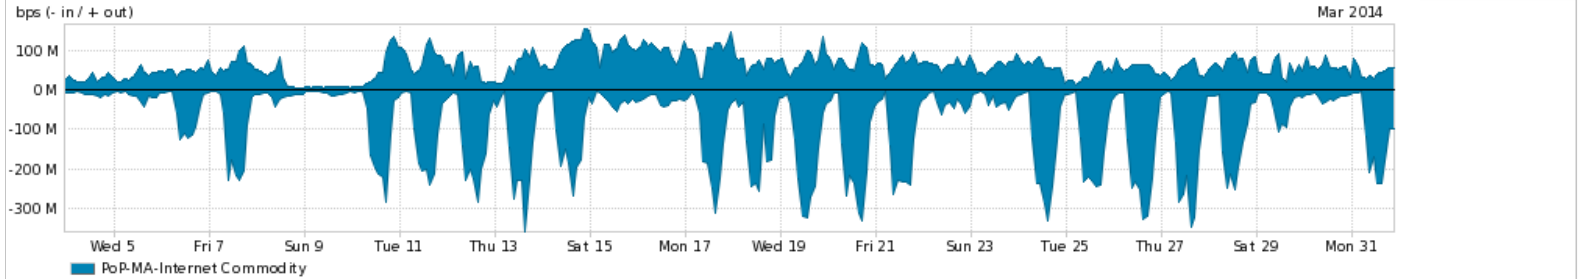

Os gráficos apresentados neste relatório de tráfego estão em formato **stack**, o que significa que seu valor é uma composição da soma dos componentes listados nas legendas localizadas logo abaixo dos gráficos. Os gráficos estão em "bps x tempo" e possuem dois eixos verticais, Out (positivo) e In (negativo).

A primeira coluna da tabela define o ponto de referência para entendimento dos valores de In e Out.

A contabilização do tráfego é sob o ponto de vista do AS da RNP, AS1916.

Legenda:

PoP - Ponto de presença da RNP

Parceiros - Provedores comerciais que a RNP mantém acordos de troca de tráfego

Internet Acadêmica - Acesso às redes acadêmicas internacionais, serviço atualmente provido pela RedClara

Internet commodity - Acesso pago à Internet global que é oferecido gratuitamente pela RNP aos seus clientes

ASN - Número do sistema autônomo

Profile - Objeto gerenciável definido arbitrariamente no Peakflow através de diversos parâmetros (ex: bloco cidr, peer-as, as-path, bgp community, interface, etc)

Utilização do serviço de Internet Commodity pelo PoP-MA