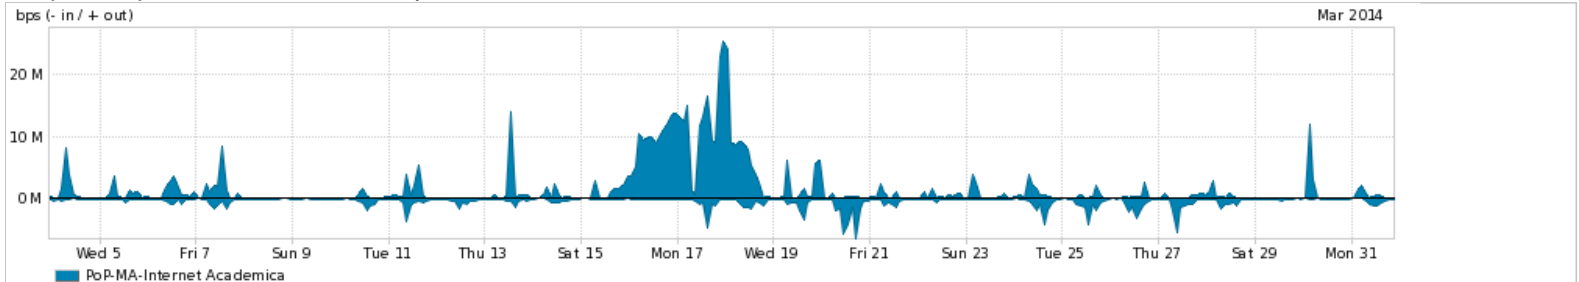

Utilização do serviço de Internet acadêmica internacional pelo PoP-MA

Average | Max | PCT95

PROFILE	PROFILE	IN	OUT	TOTAL	
☒	PoP-MA	Internet Acadêmica	445.93 Kbps	1.66 Mbps	2.11 Mbps