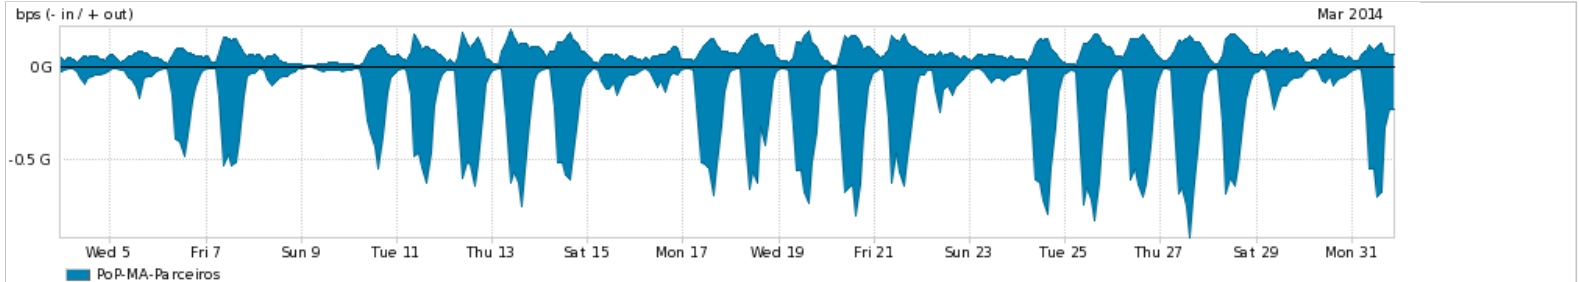

Os gráficos apresentados neste relatório de tráfego estão em formato **stack**, o que significa que seu valor é uma composição da soma dos componentes listados nas legendas localizadas logo abaixo dos gráficos. Os gráficos estão em "bps x tempo" e possuem dois eixos verticais, Out (positivo) e In (negativo).

ASN - Número do sistema autônomo

Profile - Objeto gerenciável definido arbitrariamente no Peakflow através de diversos parâmetros (ex: bloco cidr, peer-as, as-path, bgp community, interface, etc)

Utilização do serviço de Internet Commodity pelo PoP-MA

Average | Max | PCT95

PROFILE	PROFILE	IN	OUT	TOTAL	
<input checked="" type="checkbox"/>	PoP-MA	Internet Commodity	88.55 Mbps	62.14 Mbps	150.69 Mbps

Utilização das trocas de tráfego comerciais no Brasil pelo PoP-MA