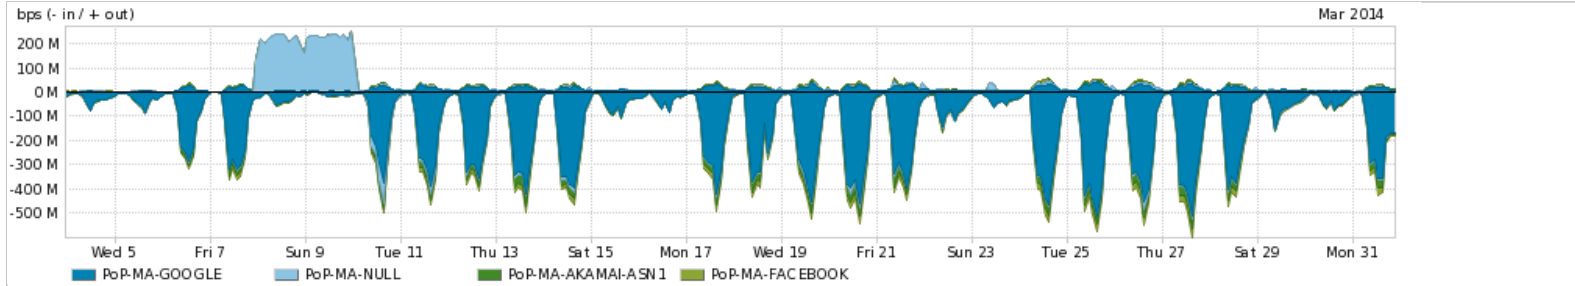

Average | Max | PCT95

PROFILE	PROFILE	IN	OUT	TOTAL	
<input checked="" type="checkbox"/>	PoP-MA	Internet Commodity	88.55 Mbps	62.14 Mbps	150.69 Mbps

Utilização das trocas de tráfego comerciais no Brasil pelo PoP-MA

Average | Max | PCT95

PROFILE	PROFILE	IN	OUT	TOTAL	
<input checked="" type="checkbox"/>	PoP-MA	Parceiros	210.64 Mbps	78.17 Mbps	288.81 Mbps

Utilização do serviço de Internet acadêmica internacional pelo PoP-MA

Average | Max | PCT95

PROFILE	PROFILE	IN	OUT	TOTAL	
<input checked="" type="checkbox"/>	PoP-MA	Internet Acadêmica	445.93 Kbps	1.66 Mbps	2.11 Mbps

Redes (AS's de origem) mais acessadas pelo PoP-MA

Average | Max | PCT95