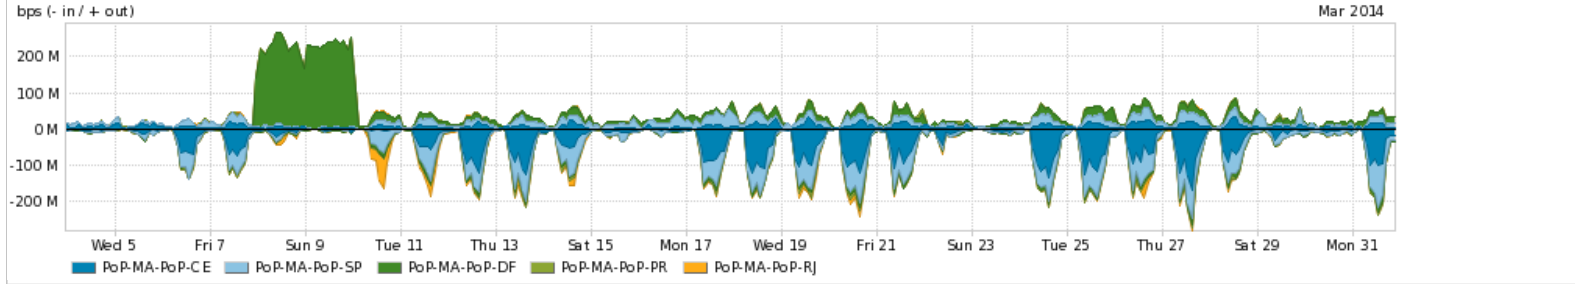

Interesse de tráfego do PoP-MA com os outros PoPs da RNP

Average | Max | PCT95

PROFILE	PROFILE	IN	OUT	TOTAL	
☒	PoP-MA	PoP-CE	27.63 Mbps	6.76 Mbps	34.38 Mbps
☒	PoP-MA	PoP-SP	21.28 Mbps	11.96 Mbps	33.24 Mbps
☒	PoP-MA	PoP-DF	3.13 Mbps	25.45 Mbps	28.57 Mbps
☒	PoP-MA	PoP-PR	2.14 Mbps	599.89 Kbps	2.74 Mbps
☒	PoP-MA	PoP-RJ	2.59 Mbps	118.63 Kbps	2.71 Mbps
☐	PoP-MA	PoP-MG	316.37 Kbps	943.92 Kbps	1.26 Mbps
☐	PoP-MA	PoP-RS	890.99 Kbps	368.03 Kbps	1.26 Mbps
☐	PoP-MA	PoP-PB	184.58 Kbps	664.22 Kbps	848.79 Kbps
☐	PoP-MA	PoP-SC	286.04 Kbps	548.88 Kbps	834.92 Kbps
☐	PoP-MA	PoP-PA	127.09 Kbps	289.66 Kbps	416.74 Kbps