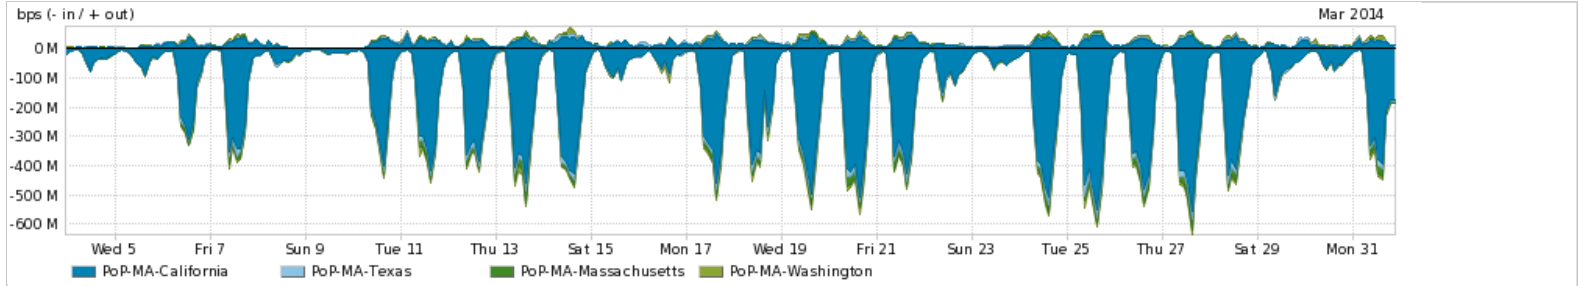

Distribuição do tráfego do PoP-MA por estado, província ou similar

Average | Max | PCT95

PROFILE	REGION	IN	OUT	TOTAL	
☒	PoP-MA	California	134.28 Mbps	17.02 Mbps	151.31 Mbps
☒	PoP-MA	Texas	6.67 Mbps	2.05 Mbps	8.71 Mbps
☒	PoP-MA	Massachusetts	6.97 Mbps	970.55 Kbps	7.94 Mbps
☐	PoP-MA	New Jersey	5.43 Mbps	2.24 Mbps	7.66 Mbps
☐	PoP-MA	Arizona	6.64 Mbps	613.90 Kbps	7.26 Mbps
☒	PoP-MA	Washington	3.82 Mbps	2.57 Mbps	6.40 Mbps
☐	PoP-MA	District of Columbia	5.39 Mbps	484.29 Kbps	5.87 Mbps
☐	PoP-MA	Sao Paulo	2.32 Mbps	3.47 Mbps	5.79 Mbps
☐	PoP-MA	Florida	3.59 Mbps	1.08 Mbps	4.67 Mbps
☐	PoP-MA	Illinois	2.45 Mbps	1.26 Mbps	3.71 Mbps
☐	PoP-MA	Noord-Holland	1.31 Mbps	1.48 Mbps	2.79 Mbps
☐	PoP-MA	New York	1.44 Mbps	1.08 Mbps	2.52 Mbps
☐	PoP-MA	Maranhao	121.46 Kbps	2.25 Mbps	2.37 Mbps
☐	PoP-MA	Connecticut	2.03 Mbps	186.21 Kbps	2.21 Mbps
☐	PoP-MA	Wisconsin	2.08 Mbps	92.18 Kbps	2.17 Mbps