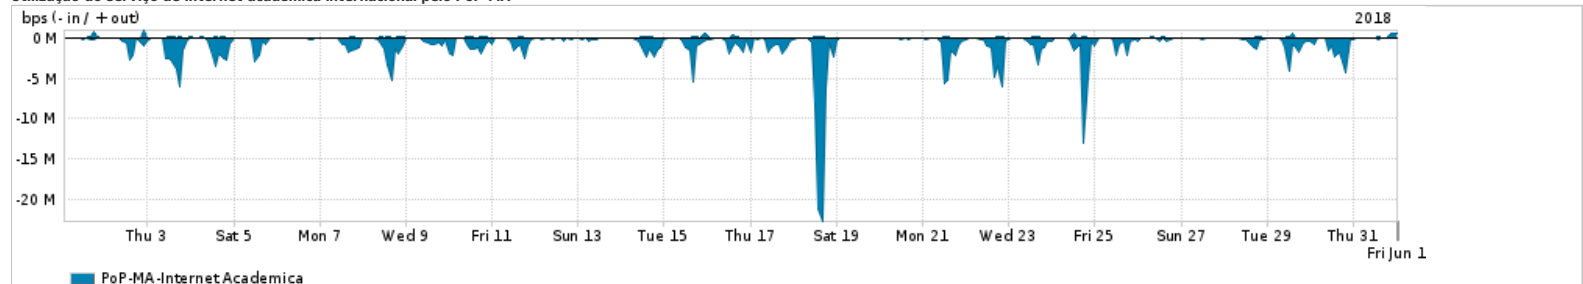

Os gráficos apresentados neste relatório de tráfego estão em formato stack, o que significa que seu valor é uma composição da soma dos componentes listados nas legendas localizadas logo abaixo dos gráficos. Os gráficos estão em "bps x tempo" e possuem dois eixos verticais, Out (positivo) e In (negativo).

A primeira coluna da tabela define o ponto de referência para entendimento dos valores de In e Out.  
A contabilização do tráfego é sob o ponto de vista do AS da RNP, AS1916.

**Legenda:**

- PoP - Ponto de presença da RNP
- Parceiros - Provedores comerciais que a RNP mantém acordos de troca de tráfego
- Internet Acadêmica - Acesso às redes acadêmicas internacionais, serviço atualmente provido pela RedClara
- Internet commodity - Acesso pago à Internet global que é oferecido pela RNP aos seus clientes
- ASN - Número do sistema autônomo
- Profile - Objeto gerenciável definido arbitrariamente no Peakflow através de diversos parâmetros (ex: bloco cidr, peer-as, as-path, bgp community, interface, etc)

**Utilização do serviço de Internet Commodity pelo PoP-MA**

PROFILE	PROFILE	IN	OUT	TOTAL
<input checked="" type="checkbox"/> PoP-MA	Internet Commodity	62.35 Mbps	8.07 Mbps	70.41 Mbps

**Utilização das trocas de tráfego comerciais no Brasil pelo PoP-MA**

PROFILE	PROFILE	IN	OUT	TOTAL
<input checked="" type="checkbox"/> PoP-MA	Parceiros	347.20 Mbps	122.76 Mbps	469.95 Mbps

**Utilização do serviço de Internet acadêmica internacional pelo PoP-MA**

PROFILE	PROFILE	IN	OUT	TOTAL
<input checked="" type="checkbox"/> PoP-MA	Internet Academica	811.13 Kbps	67.54 Kbps	878.67 Kbps