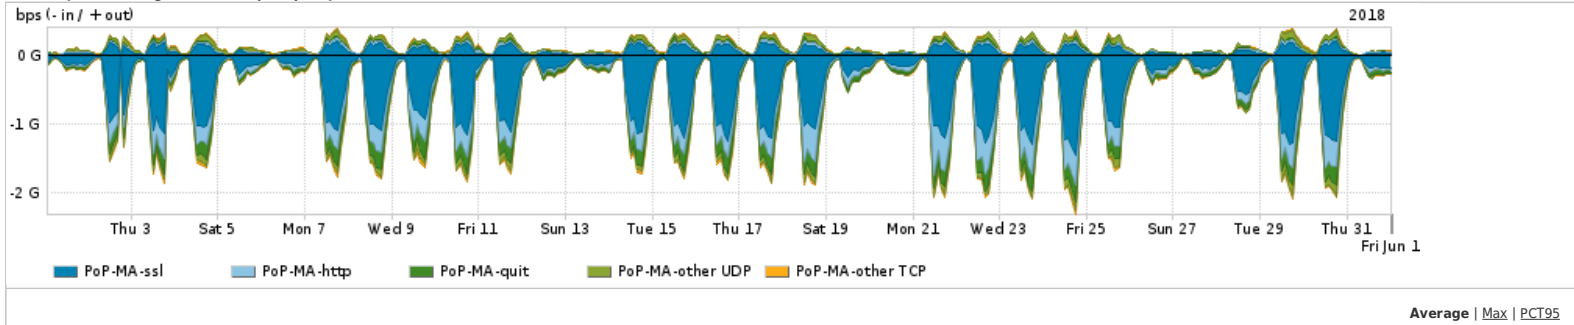

Distribuição do tráfego do PoP-MA por aplicação (análise em camada 3 e 4)

	PROFILE	APPLICATION	IN	OUT	TOTAL
☒	PoP-MA	ssl	397.23 Mbps	63.06 Mbps	460.28 Mbps
☒	PoP-MA	http	118.29 Mbps	18.65 Mbps	136.94 Mbps