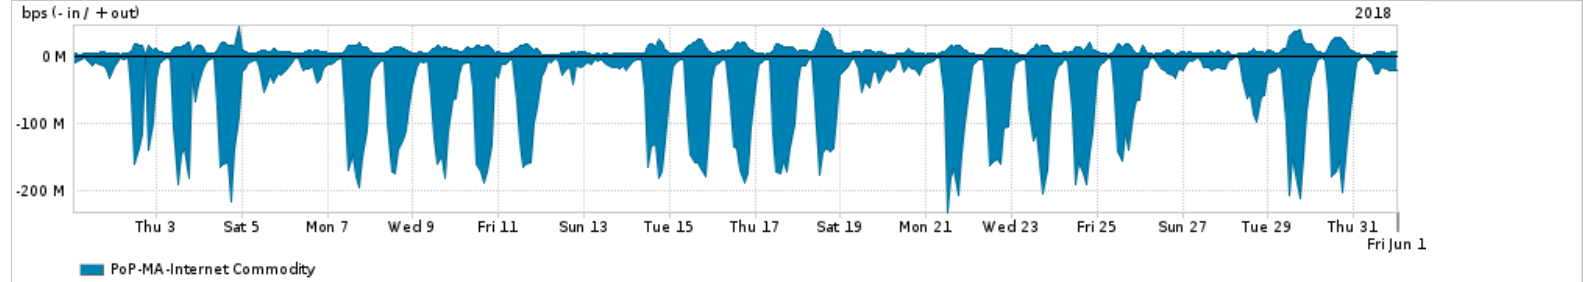

Os gráficos apresentados neste relatório de tráfego estão em formato stack, o que significa que seu valor é uma composição da soma dos componentes listados nas legendas localizadas logo abaixo dos gráficos. Os gráficos estão em "bps x tempo" e possuem dois eixos verticais, Out (positivo) e In (negativo).

A primeira coluna da tabela define o ponto de referência para entendimento dos valores de In e Out.  
A contabilização do tráfego é sob o ponto de vista do AS da RNP, AS1916.

**Legenda:**

- PoP - Ponto de presença da RNP
- Parceiros - Provedores comerciais que a RNP mantém acordos de troca de tráfego
- Internet Acadêmica - Acesso às redes acadêmicas internacionais, serviço atualmente provido pela RedClara
- Internet commodity - Acesso pago à Internet global que é oferecido pela RNP aos seus clientes
- ASN - Número do sistema autônomo
- Profile - Objeto gerenciável definido arbitrariamente no Peakflow através de diversos parâmetros (ex: bloco cidr, peer-as, as-path, bgp community, interface, etc)

**Utilização do serviço de Internet Commodity pelo PoP-MA**

PROFILE	PROFILE	IN	OUT	TOTAL
<input checked="" type="checkbox"/> PoP-MA	Internet Commodity	62.35 Mbps	8.07 Mbps	70.41 Mbps

**Utilização das trocas de tráfego comerciais no Brasil pelo PoP-MA**