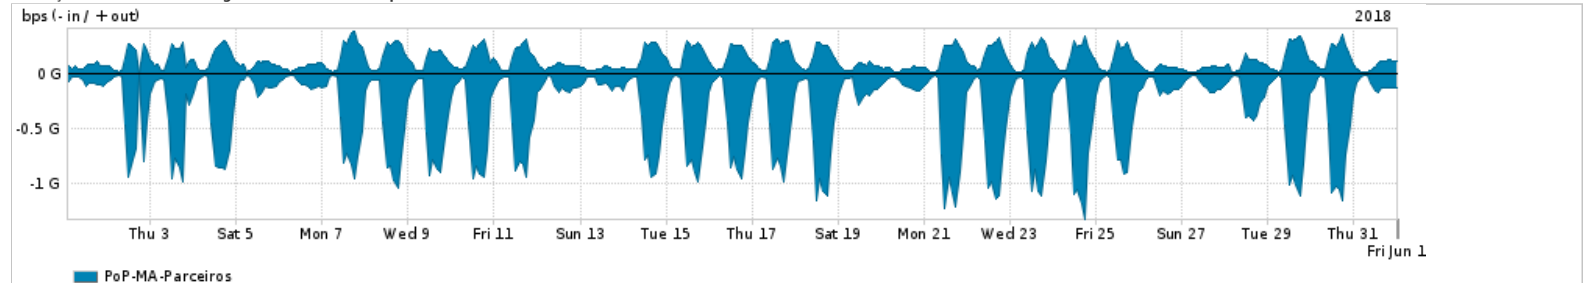

Os gráficos apresentados neste relatório de tráfego estão em formato stack, o que significa que seu valor é uma composição da soma dos componentes listados nas legendas localizadas logo abaixo dos gráficos. Os gráficos estão em "bps x tempo" e possuem dois eixos verticais, Out (positivo) e In (negativo).

A primeira coluna da tabela define o ponto de referência para entendimento dos valores de In e Out.  
A contabilização do tráfego é sob o ponto de vista do AS da RNP, AS1916.

**Legenda:**

- PoP - Ponto de presença da RNP
- Parceiros - Provedores comerciais que a RNP mantém acordos de troca de tráfego
- Internet Acadêmica - Acesso às redes acadêmicas internacionais, serviço atualmente provido pela RedClara
- Internet commodity - Acesso pago à Internet global que é oferecido pela RNP aos seus clientes
- ASN - Número do sistema autônomo
- Profile - Objeto gerenciável definido arbitrariamente no Peakflow através de diversos parâmetros (ex: bloco cidr, peer-as, as-path, bgp community, interface, etc)

**Utilização do serviço de Internet Commodity pelo PoP-MA**

PROFILE	PROFILE	IN	OUT	TOTAL
<input checked="" type="checkbox"/> PoP-MA	Internet Commodity	62.35 Mbps	8.07 Mbps	70.41 Mbps

**Utilização das trocas de tráfego comerciais no Brasil pelo PoP-MA**