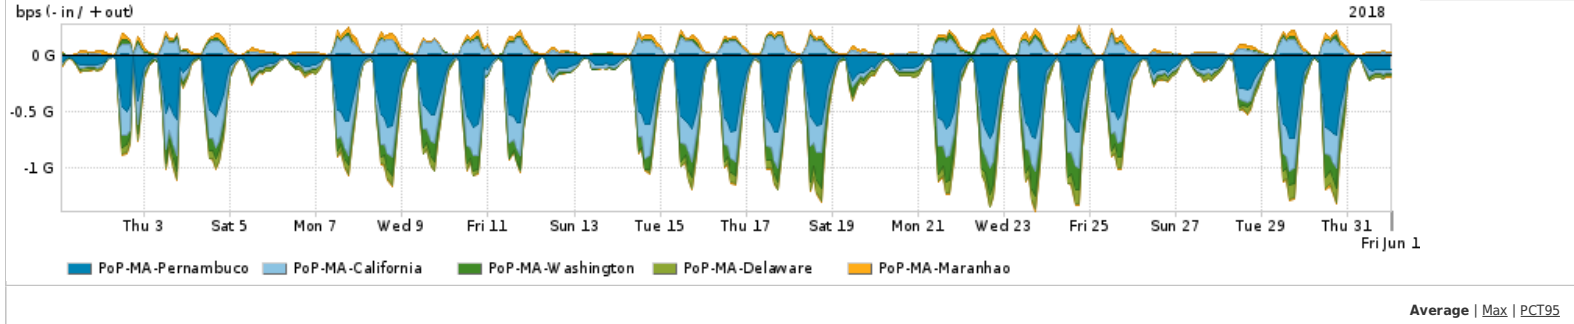

PROFILE	PROFILE	IN	OUT	TOTAL
☐	PoP-MA	PoP-MG	0.00 bps	1.00 bps	1.00 bps

Distribuição do tráfego do PoP-MA por estado, província ou similar

	PROFILE	REGION	IN	OUT	TOTAL
☒	PoP-MA	Pernambuco	221.46 Mbps	6.56 Mbps	228.02 Mbps
☒	PoP-MA	California	90.57 Mbps	45.69 Mbps	136.26 Mbps
☒	PoP-MA	Washington	52.09 Mbps	5.73 Mbps	57.82 Mbps
☒	PoP-MA	Delaware	32.92 Mbps	752.10 Kbps	33.67 Mbps
☒	PoP-MA	Maranhao	4.68 Mbps	21.50 Mbps	26.18 Mbps
☐	PoP-MA	Sao Paulo	17.38 Mbps	8.44 Mbps	25.82 Mbps
☐	PoP-MA	Rio de Janeiro	18.50 Mbps	3.59 Mbps	22.09 Mbps
☐	PoP-MA	Massachusetts	17.13 Mbps	746.98 Kbps	17.88 Mbps
☐	PoP-MA	Virginia	10.63 Mbps	3.01 Mbps	13.63 Mbps
☐	PoP-MA	Rio Grande do Sul	5.25 Mbps	1.32 Mbps	6.57 Mbps
☐	PoP-MA	Arizona	6.04 Mbps	71.91 Kbps	6.12 Mbps
☐	PoP-MA	Texas	3.08 Mbps	2.23 Mbps	5.31 Mbps
☐	PoP-MA	Minas Gerais	1.73 Mbps	2.40 Mbps	4.13 Mbps
☐	PoP-MA	Rio Grande do Norte	2.37 Mbps	655.58 Kbps	3.03 Mbps
☐	PoP-MA	Parana	1.34 Mbps	1.53 Mbps	2.88 Mbps