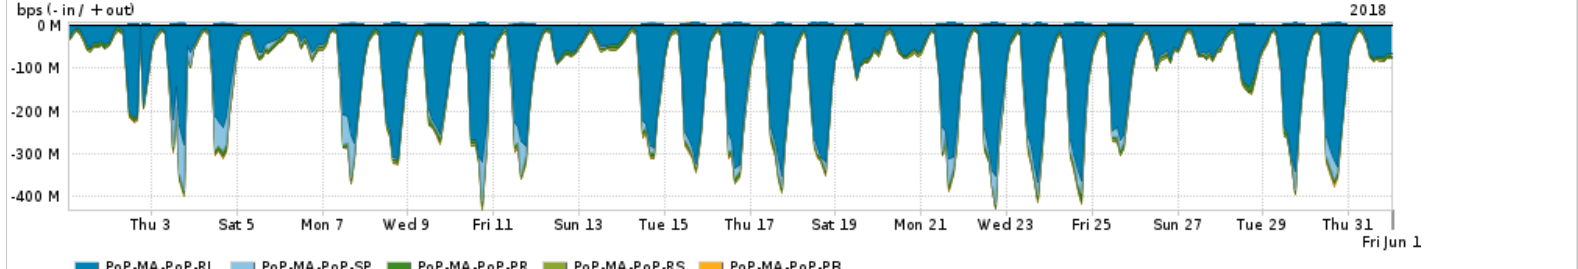

Os gráficos apresentados neste relatório de tráfego estão em formato stack, o que significa que seu valor é uma composição da soma dos componentes listados nas legendas localizadas logo abaixo dos gráficos. Os gráficos estão em "bps x tempo" e possuem dois eixos verticais, Out (positivo) e In (negativo).

**Utilização do serviço de Internet Commodity pelo PoP-MA**

PROFILE	PROFILE	IN	OUT	TOTAL
<input checked="" type="checkbox"/> PoP-MA	Internet Commodity	62.35 Mbps	8.07 Mbps	70.41 Mbps

**Utilização das trocas de tráfego comerciais no Brasil pelo PoP-MA**

PROFILE	PROFILE	IN	OUT	TOTAL
<input checked="" type="checkbox"/> PoP-MA	Parceiros	347.20 Mbps	122.76 Mbps	469.95 Mbps

**Utilização do serviço de Internet acadêmica internacional pelo PoP-MA**

PROFILE	PROFILE	IN	OUT	TOTAL
<input checked="" type="checkbox"/> PoP-MA	Internet Academica	811.13 Kbps	67.54 Kbps	878.67 Kbps

Interesse de tráfego do PoP-MA com os outros PoPs da RNP

Average | Max | PCT95

	PROFILE	PROFILE	IN	OUT	TOTAL
<input checked="" type="checkbox"/>	PoP-MA	PoP-RJ	105.09 Mbps	1.97 Mbps	107.05 Mbps
<input checked="" type="checkbox"/>	PoP-MA	PoP-SP	8.62 Mbps	171.86 Kbps	8.79 Mbps
<input checked="" type="checkbox"/>	PoP-MA	PoP-PR	6.24 Mbps	0.00 bps	6.24 Mbps
<input checked="" type="checkbox"/>	PoP-MA	PoP-RS	4.55 Mbps	49.00 bps	4.55 Mbps
<input checked="" type="checkbox"/>	PoP-MA	PoP-PB	652.70 Kbps	12.69 Kbps	665.39 Kbps
<input type="checkbox"/>	PoP-MA	PoP-DF	111.15 Kbps	1.40 Kbps	112.55 Kbps
<input type="checkbox"/>	PoP-MA	PoP-SC	1.02 Kbps	0.00 bps	1.02 Kbps
<input type="checkbox"/>	PoP-MA	PoP-BA	504.00 bps	5.00 bps	509.00 bps
<input type="checkbox"/>	PoP-MA	PoP-PA	359.00 bps	0.00 bps	359.00 bps