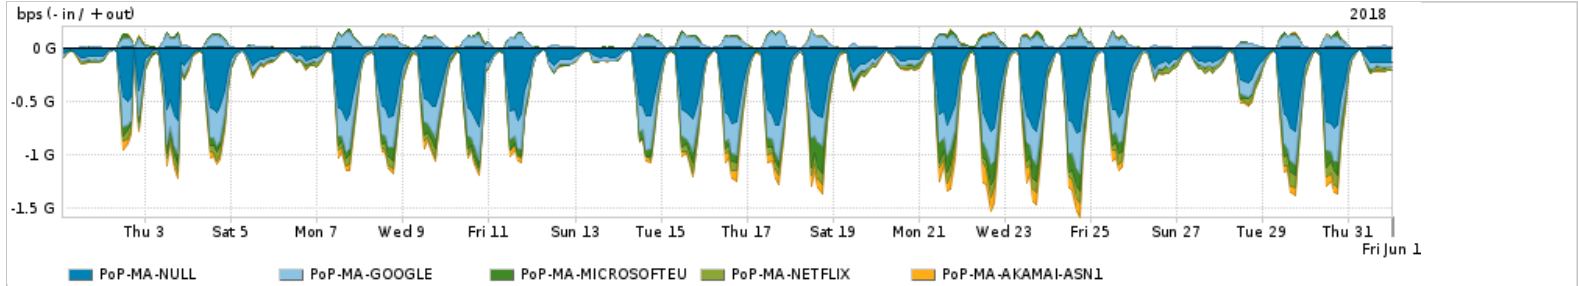

Redes (AS's de origem) mais acessadas pelo PoP-MA

Average | Max | PCT95

	PROFILE	AS NAME	ASN	IN	OUT	TOTAL
☒	PoP-MA	NULL	0	233.87 Mbps	6.31 Mbps	240.17 Mbps
☒	PoP-MA	GOOGLE	15169	102.00 Mbps	38.63 Mbps	140.63 Mbps
☒	PoP-MA	MICROSOFTEU	8068	35.71 Mbps	4.96 Mbps	40.66 Mbps
☒	PoP-MA	NETFLIX	2906	32.45 Mbps	745.88 Kbps	33.19 Mbps
☒	PoP-MA	AKAMAI-ASN1	20940	22.52 Mbps	865.83 Kbps	23.39 Mbps
☐	PoP-MA	AMAZON-02	16509	19.17 Mbps	1.62 Mbps	20.78 Mbps
☐	PoP-MA	FACEBOOK	32934	16.11 Mbps	3.64 Mbps	19.75 Mbps
☐	PoP-MA	CLARO	28573	7.34 Mbps	10.90 Mbps	18.24 Mbps
☐	PoP-MA	EDGECAST	15133	13.41 Mbps	294.87 Kbps	13.70 Mbps
☐	PoP-MA	ONLINE	263327	1.72 Mbps	8.91 Mbps	10.63 Mbps