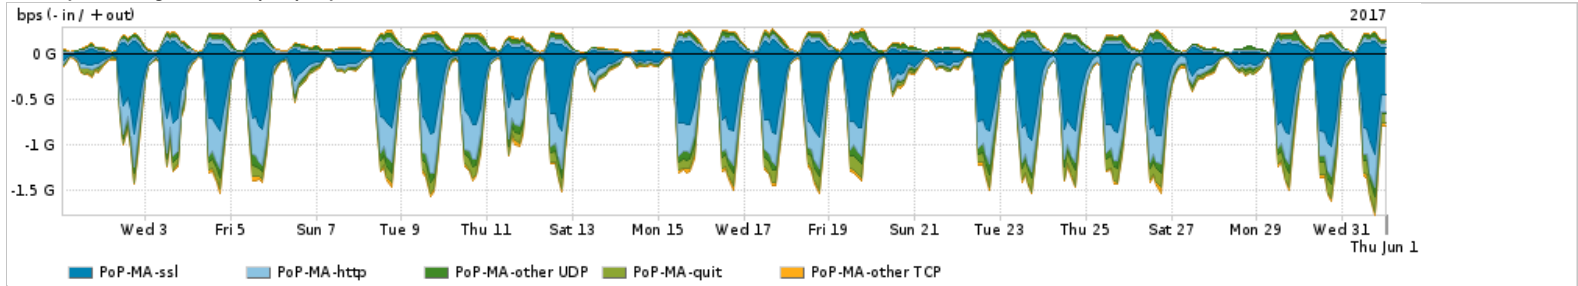

Distribuição do tráfego do PoP-MA por aplicação (análise em camada 3 e 4)

Average | Max | PCT95

PROFILE	APPLICATION	IN	OUT	TOTAL	
☒	PoP-MA	ssl	310.75 Mbps	53.54 Mbps	364.29 Mbps
☒	PoP-MA	http	139.41 Mbps	25.23 Mbps	164.65 Mbps
☒	PoP-MA	other UDP	34.58 Mbps	27.55 Mbps	62.13 Mbps
☒	PoP-MA	quit	51.01 Mbps	3.10 Mbps	54.11 Mbps