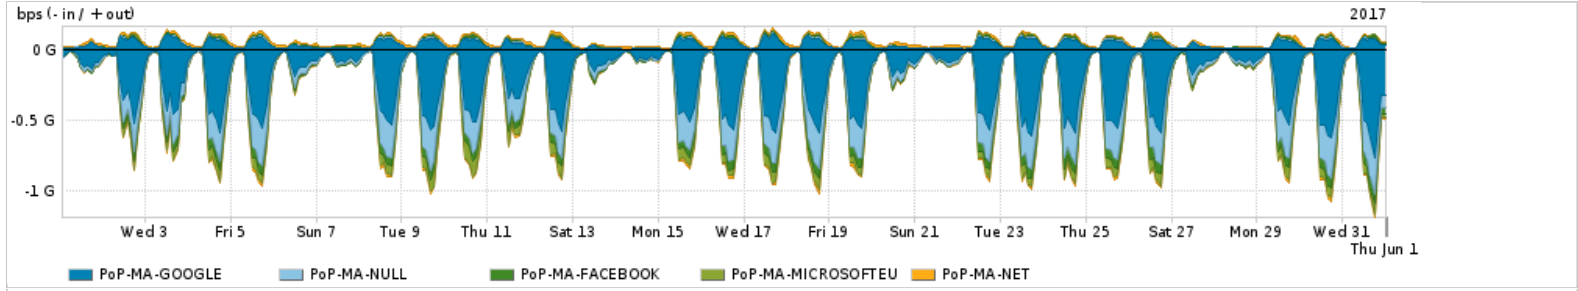

Redes (AS's de origem) mais acessadas pelo PoP-MA

Average | Max | PCT95

PROFILE	AS NAME	ASN	IN	OUT	TOTAL	
☒	PoP-MA	GOOGLE	15169	199.38 Mbps	33.50 Mbps	232.88 Mbps
☒	PoP-MA	NULL	0	82.89 Mbps	2.06 Mbps	84.96 Mbps
☒	PoP-MA	FACEBOOK	32934	24.76 Mbps	4.88 Mbps	29.64 Mbps
☒	PoP-MA	MICROSOFTEU	8068	25.28 Mbps	2.61 Mbps	27.89 Mbps
☒	PoP-MA	NET	28573	6.84 Mbps	13.15 Mbps	20.00 Mbps
☐	PoP-MA	NETFLIX	2906	15.98 Mbps	275.41 Kbps	16.26 Mbps
☐	PoP-MA	AMAZON-02	16509	11.72 Mbps	1.57 Mbps	13.28 Mbps
☐	PoP-MA	TASCOM	52871	11.25 Mbps	408.95 Kbps	11.66 Mbps
☐	PoP-MA	TELEFNICA-BRASIL-SABR	27699	6.13 Mbps	3.12 Mbps	9.25 Mbps
☐	PoP-MA	TBNILTDA BR	262713	7.91 Mbps	151.75 Kbps	8.07 Mbps