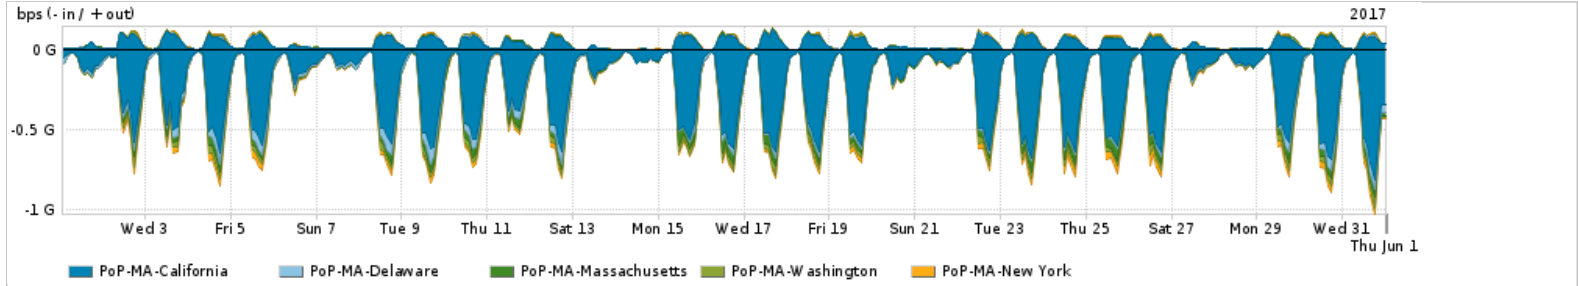

Distribuição do tráfego do PoP-MA por estado, província ou similar

Average | Max | PCT95

PROFILE	REGION	IN	OUT	TOTAL	
☒	PoP-MA	California	217.77 Mbps	38.50 Mbps	256.27 Mbps
☒	PoP-MA	Delaware	17.44 Mbps	846.36 Kbps	18.28 Mbps
☒	PoP-MA	Massachusetts	17.04 Mbps	725.76 Kbps	17.76 Mbps
☒	PoP-MA	Washington	13.70 Mbps	3.29 Mbps	16.99 Mbps
☒	PoP-MA	New York	13.17 Mbps	2.48 Mbps	15.64 Mbps
☐	PoP-MA	Texas	6.90 Mbps	3.01 Mbps	9.90 Mbps
☐	PoP-MA	Arizona	8.47 Mbps	275.74 Kbps	8.75 Mbps
☐	PoP-MA	Virginia	4.04 Mbps	1.32 Mbps	5.36 Mbps
☐	PoP-MA	Maryland	4.64 Mbps	66.01 Kbps	4.71 Mbps
☐	PoP-MA	Sao Paulo	2.79 Mbps	1.48 Mbps	4.27 Mbps
☐	PoP-MA	Florida	3.48 Mbps	664.24 Kbps	4.14 Mbps
☐	PoP-MA	New Hampshire	3.81 Mbps	210.17 Kbps	4.02 Mbps
☐	PoP-MA	Noord-Holland	2.28 Mbps	159.47 Kbps	2.44 Mbps
☐	PoP-MA	Maranhao	205.66 Kbps	1.62 Mbps	1.82 Mbps
☐	PoP-MA	Rio de Janeiro	747.20 Kbps	652.44 Kbps	1.40 Mbps