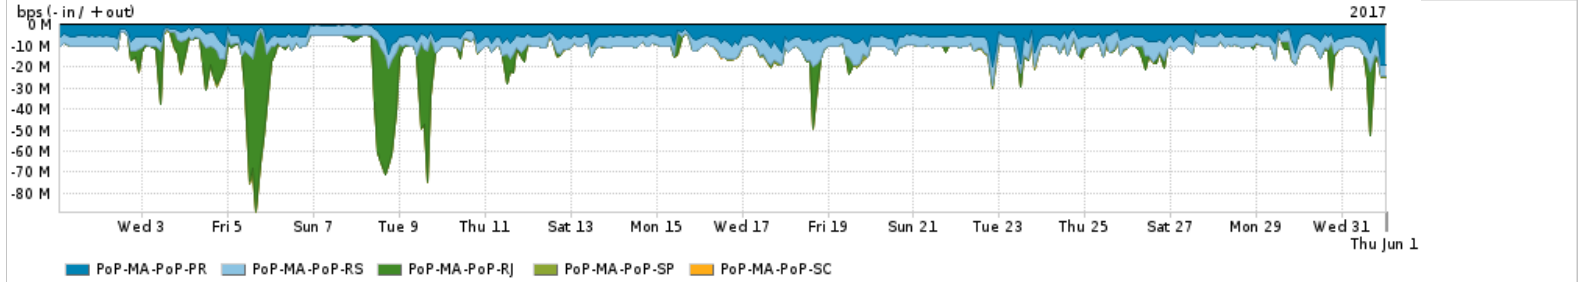

Interesse de tráfego do PoP-MA com os outros PoPs da RNP

Average | Max | PCT95

PROFILE	PROFILE	IN	OUT	TOTAL	
☒	PoP-MA	PoP-PR	5.55 Mbps	0.00 bps	5.55 Mbps
☒	PoP-MA	PoP-RS	5.23 Mbps	26.70 Kbps	5.25 Mbps
☒	PoP-MA	PoP-RJ	3.36 Mbps	29.98 Kbps	3.39 Mbps
☒	PoP-MA	PoP-SP	153.97 Kbps	47.00 bps	154.01 Kbps
☒	PoP-MA	PoP-SC	427.00 bps	0.00 bps	427.00 bps
☐	PoP-MA	PoP-PI	20.00 bps	0.00 bps	20.00 bps
☐	PoP-MA	PoP-DF	0.00 bps	5.00 bps	5.00 bps
☐	PoP-MA	PoP-PE	0.00 bps	0.00 bps	0.00 bps
☐	PoP-MA	PoP-MA	0.00 bps	0.00 bps	0.00 bps