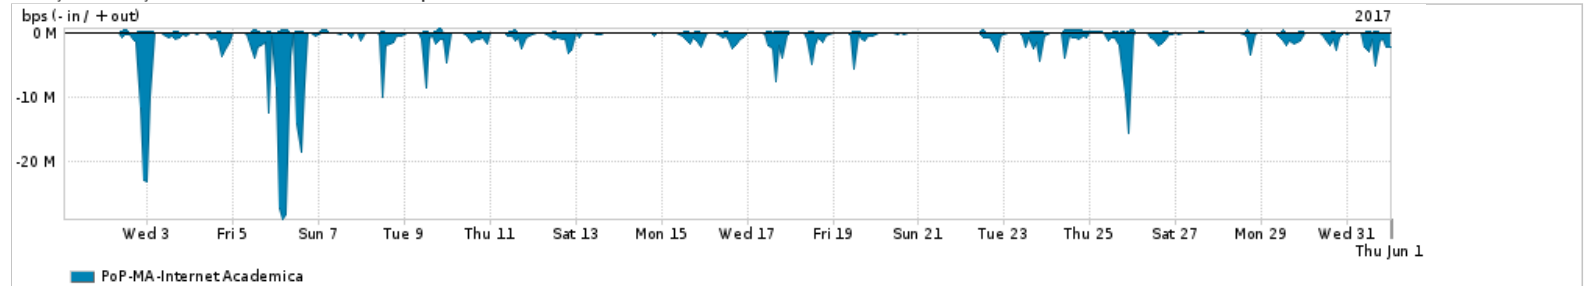

Os gráficos apresentados neste relatório de tráfego estão em formato stack, o que significa que seu valor é uma composição da soma dos componentes listados nas legendas localizadas logo abaixo dos gráficos. Os gráficos estão em "bps x tempo" e possuem dois eixos verticais, Out (positivo) e In (negativo).
 A primeira coluna da tabela define o ponto de referência para entendimento dos valores de In e Out.
 A contabilização do tráfego é sob o ponto de vista do AS da RNP, AS1916.

Utilização do serviço de Internet Commodity pelo PoP-MA

PROFILE	PROFILE	IN	OUT	TOTAL	
<input checked="" type="checkbox"/>	PoP-MA	Internet Commodity	100.34 Mbps	28.58 Mbps	128.92 Mbps

Utilização das trocas de tráfego comerciais no Brasil pelo PoP-MA

PROFILE	PROFILE	IN	OUT	TOTAL	
<input checked="" type="checkbox"/>	PoP-MA	Parceiros	363.07 Mbps	92.24 Mbps	455.31 Mbps

Utilização do serviço de Internet acadêmica internacional pelo PoP-MA

PROFILE	PROFILE	IN	OUT	TOTAL	
<input checked="" type="checkbox"/>	PoP-MA	Internet Academica	1.30 Mbps	83.59 Kbps	1.38 Mbps