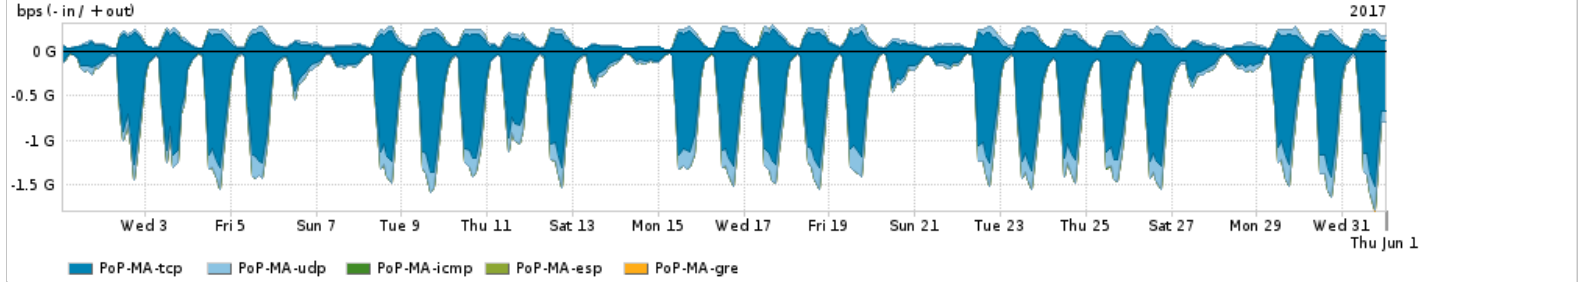

PROFILE	APPLICATION	IN	OUT	TOTAL	
☒	PoP-MA		other TCP	18.96 Mbps	11.16 Mbps	30.11 Mbps
☐	PoP-MA		bittorrent	641.91 Kbps	910.89 Kbps	1.55 Mbps
☐	PoP-MA		dns	447.42 Kbps	182.40 Kbps	629.82 Kbps
☐	PoP-MA		stun	273.06 Kbps	285.40 Kbps	558.46 Kbps
☐	PoP-MA		xmpp	300.56 Kbps	181.49 Kbps	482.05 Kbps
☐	PoP-MA		smtp	225.11 Kbps	225.00 Kbps	450.11 Kbps

Distribuição do tráfego do PoP-MA por protocolo

Average | Max | PCT95

	PROFILE	PROTOCOL	IN	OUT	TOTAL	
☒	PoP-MA		tcp	471.11 Mbps	91.66 Mbps	562.77 Mbps
☒	PoP-MA		udp	86.33 Mbps	31.19 Mbps	117.52 Mbps
☒	PoP-MA		icmp	68.57 Kbps	54.60 Kbps	123.17 Kbps
☒	PoP-MA		esp	18.44 Kbps	101.38 Kbps	119.81 Kbps
☒	PoP-MA		gre	5.90 Kbps	369.00 bps	6.27 Kbps
☐	PoP-MA		ipv6-icmp	685.00 bps	363.00 bps	1.05 Kbps
☐	PoP-MA		ipv6	26.00 bps	65.00 bps	91.00 bps
☐	PoP-MA		kryptolan	0.00 bps	0.00 bps	0.00 bps

For assistance with this product, please contact support@arbornetworks.com.