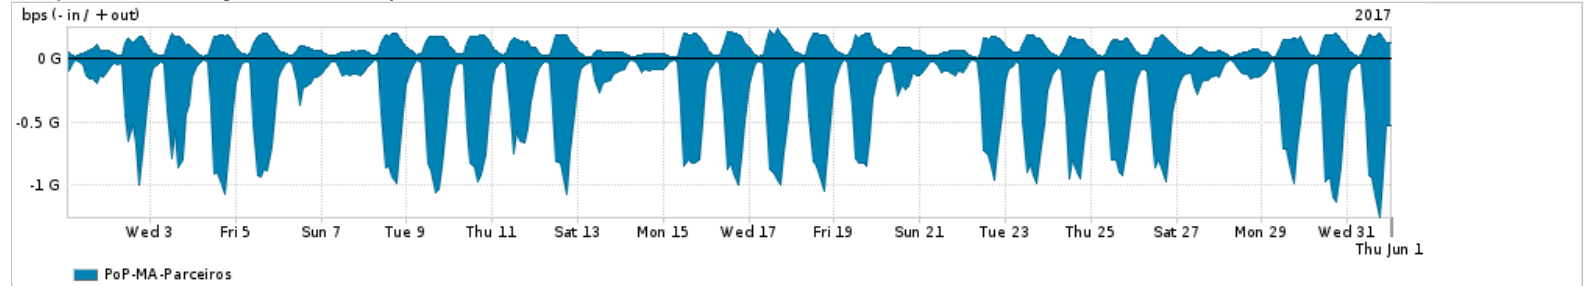

Os gráficos apresentados neste relatório de tráfego estão em formato stack, o que significa que seu valor é uma composição da soma dos componentes listados nas legendas localizadas logo abaixo dos gráficos. Os gráficos estão em "bps x tempo" e possuem dois eixos verticais, Out (positivo) e In (negativo).
 A primeira coluna da tabela define o ponto de referência para entendimento dos valores de In e Out.
 A contabilização do tráfego é sob o ponto de vista do AS da RNP, AS1916.

- Legenda:
- PoP - Ponto de presença da RNP
 - Parceiros - Provedores comerciais que a RNP mantém acordos de troca de tráfego
 - Internet Acadêmica - Acesso às redes acadêmicas internacionais, serviço atualmente provido pela RedClara
 - Internet commodity - Acesso pago à Internet global que é oferecido pela RNP aos seus clientes
 - ASN - Número do sistema autônomo
 - Profile - Objeto gerenciável definido arbitrariamente no Peakflow através de diversos parâmetros (ex: bloco cidr, peer-as, as-path, bgp community, interface, etc)

Utilização do serviço de Internet Commodity pelo PoP-MA

PROFILE	PROFILE	IN	OUT	TOTAL	
<input checked="" type="checkbox"/>	PoP-MA	Internet Commodity	100.34 Mbps	28.58 Mbps	128.92 Mbps

Utilização das trocas de tráfego comerciais no Brasil pelo PoP-MA