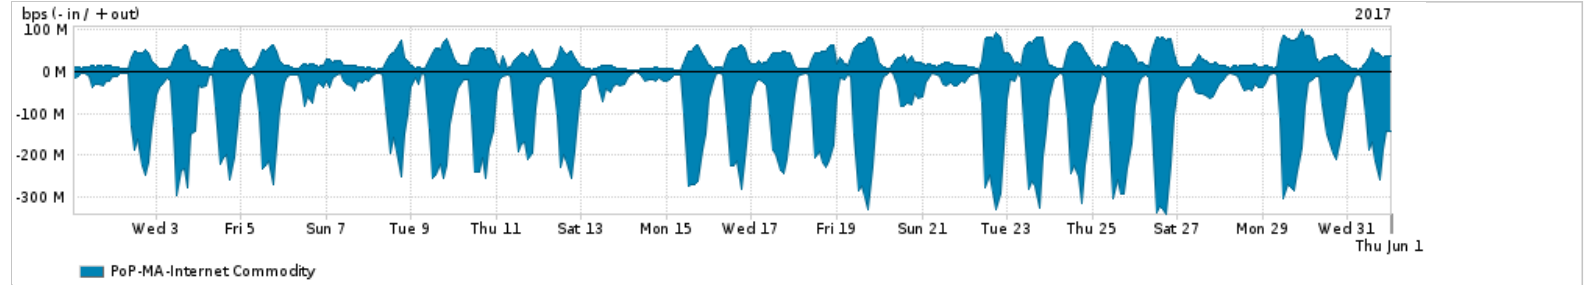

Os gráficos apresentados neste relatório de tráfego estão em formato stack, o que significa que seu valor é uma composição da soma dos componentes listados nas legendas localizadas logo abaixo dos gráficos. Os gráficos estão em "bps x tempo" e possuem dois eixos verticais, Out (positivo) e In (negativo).
 A primeira coluna da tabela define o ponto de referência para entendimento dos valores de In e Out.
 A contabilização do tráfego é sob o ponto de vista do AS da RNP, AS1916.

- Legenda:
- PoP - Ponto de presença da RNP
 - Parceiros - Provedores comerciais que a RNP mantém acordos de troca de tráfego
 - Internet Acadêmica - Acesso às redes acadêmicas internacionais, serviço atualmente provido pela RedClara
 - Internet commodity - Acesso pago à Internet global que é oferecido pela RNP aos seus clientes
 - ASN - Número do sistema autônomo
 - Profile - Objeto gerenciável definido arbitrariamente no Peakflow através de diversos parâmetros (ex: bloco cidr, peer-as, as-path, bgp community, interface, etc)

Utilização do serviço de Internet Commodity pelo PoP-MA

PROFILE	PROFILE	IN	OUT	TOTAL	
<input checked="" type="checkbox"/>	PoP-MA	Internet Commodity	100.34 Mbps	28.58 Mbps	128.92 Mbps

Utilização das trocas de tráfego comerciais no Brasil pelo PoP-MA