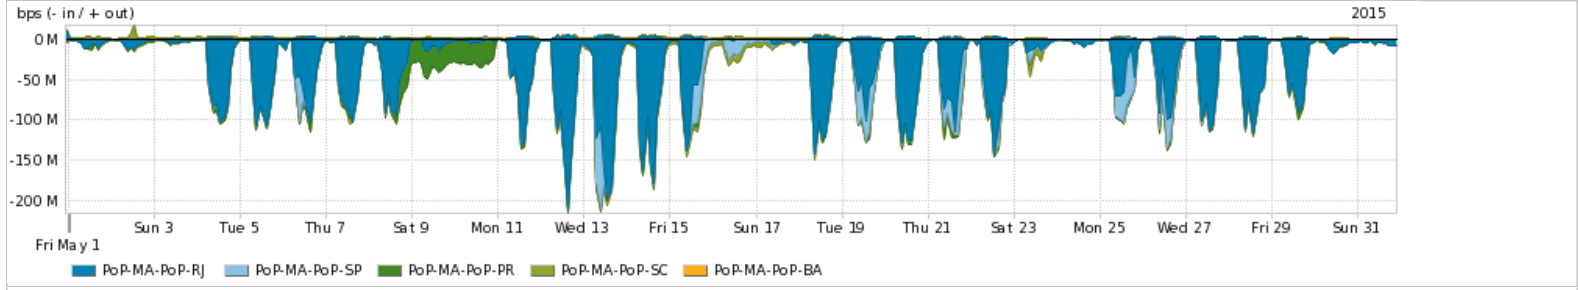

Interesse de tráfego do PoP-MA com os outros PoPs da RNP

Average | Max | PCT95

PROFILE	PROFILE	IN	OUT	TOTAL	
☒	PoP-MA	PoP-RJ	33.46 Mbps	933.55 Kbps	34.39 Mbps
☒	PoP-MA	PoP-SP	4.19 Mbps	137.38 Kbps	4.33 Mbps
☒	PoP-MA	PoP-PR	3.19 Mbps	79.19 Kbps	3.27 Mbps
☒	PoP-MA	PoP-SC	1.32 Mbps	997.11 Kbps	2.31 Mbps
☒	PoP-MA	PoP-BA	51.65 Kbps	100.56 Kbps	152.21 Kbps
☐	PoP-MA	PoP-RS	59.46 Kbps	3.67 Kbps	63.13 Kbps
☐	PoP-MA	PoP-RN	21.23 Kbps	28.40 Kbps	49.62 Kbps
☐	PoP-MA	PoP-DF	1.85 Kbps	29.40 Kbps	31.25 Kbps
☐	PoP-MA	PoP-ES	0.00 bps	19.84 Kbps	19.84 Kbps
☐	PoP-MA	PoP-AP	0.00 bps	563.00 bps	563.00 bps