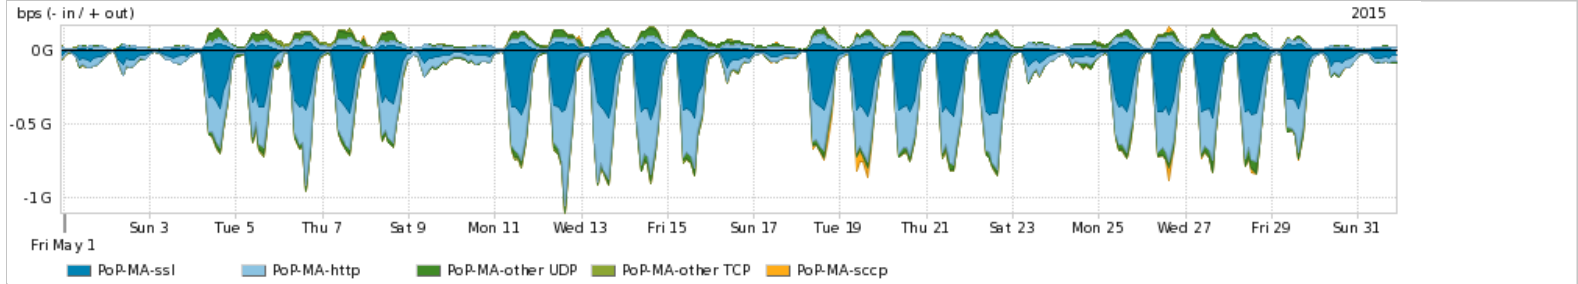

Distribuição do tráfego do PoP-MA por aplicação (análise em camada 3 e 4)

Average | Max | PCT95

PROFILE	APPLICATION	IN	OUT	TOTAL	
☒	PoP-MA	ssl	143.02 Mbps	15.17 Mbps	158.19 Mbps
☒	PoP-MA	http	116.20 Mbps	24.27 Mbps	140.47 Mbps
☒	PoP-MA	other UDP	11.86 Mbps	13.27 Mbps	25.13 Mbps
☒	PoP-MA	other TCP	4.38 Mbps	4.03 Mbps	8.41 Mbps
☒	PoP-MA	sccp	1.77 Mbps	312.82 Kbps	2.08 Mbps