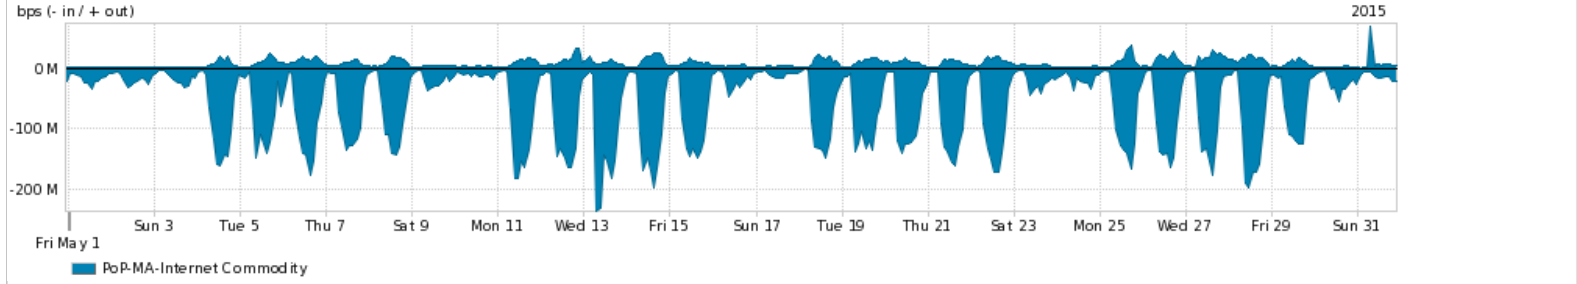

Os gráficos apresentados neste relatório de tráfego estão em formato stack, o que significa que seu valor é uma composição da soma dos componentes listados nas legendas localizadas logo abaixo dos gráficos. Os gráficos estão em "bps x tempo" e possuem dois eixos verticais, Out (positivo) e In (negativo).
 A primeira coluna da tabela define o ponto de referência para entendimento dos valores de In e Out.
 A contabilização do tráfego é sob o ponto de vista do AS da RNP, AS1916.

- Legenda:
- PoP - Ponto de presença da RNP
 - Parceiros - Provedores comerciais que a RNP mantém acordos de troca de tráfego
 - Internet Acadêmica - Acesso às redes acadêmicas internacionais, serviço atualmente provido pela RedClara
 - Internet commodity - Acesso pago à Internet global que é oferecido pela RNP aos seus clientes
 - ASN - Número do sistema autônomo
 - Profile - Objeto gerenciável definido arbitrariamente no Peakflow através de diversos parâmetros (ex: bloco cidr, peer-as, as-path, bgp community, interface, etc)

Utilização do serviço de Internet Commodity pelo PoP-MA

Average | Max | PCT95

PROFILE	PROFILE	IN	OUT	TOTAL	
<input checked="" type="checkbox"/>	PoP-MA	Internet Commodity	58.73 Mbps	8.70 Mbps	67.43 Mbps

Utilização das trocas de tráfego comerciais no Brasil pelo PoP-MA