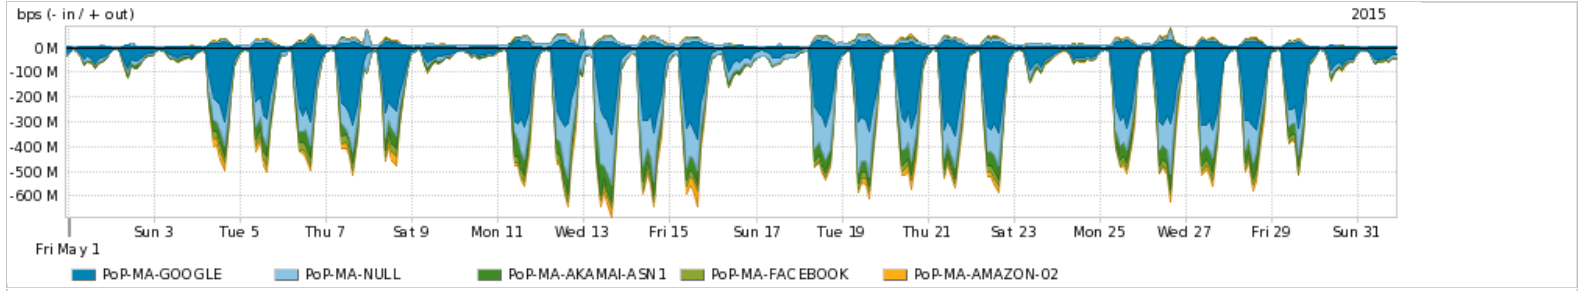

Os gráficos apresentados neste relatório de tráfego estão em formato stack, o que significa que seu valor é uma composição da soma dos componentes listados nas legendas localizadas logo abaixo dos gráficos. Os gráficos estão em "bps x tempo" e possuem dois eixos verticais, Out (positivo) e In (negativo).
 A primeira coluna da tabela define o ponto de referência para entendimento dos valores de In e Out.
 A contabilização do tráfego é sob o ponto de vista do AS da RNP, AS1916.

Utilização do serviço de Internet Commodity pelo PoP-MA

Average | Max | PCT95

PROFILE	PROFILE	IN	OUT	TOTAL	
<input checked="" type="checkbox"/>	PoP-MA	Internet Commodity	58.73 Mbps	8.70 Mbps	67.43 Mbps

Utilização das trocas de tráfego comerciais no Brasil pelo PoP-MA

Average | Max | PCT95

PROFILE	PROFILE	IN	OUT	TOTAL	
<input checked="" type="checkbox"/>	PoP-MA	Parceiros	175.44 Mbps	42.83 Mbps	218.27 Mbps

Utilização do serviço de Internet acadêmica internacional pelo PoP-MA

Average | Max | PCT95

PROFILE	PROFILE	IN	OUT	TOTAL	
<input checked="" type="checkbox"/>	PoP-MA	Internet Acadêmica	519.19 Kbps	49.68 Kbps	568.87 Kbps

Redes (AS's de origem) mais acessadas pelo PoP-MA

Average | Max | PCT95