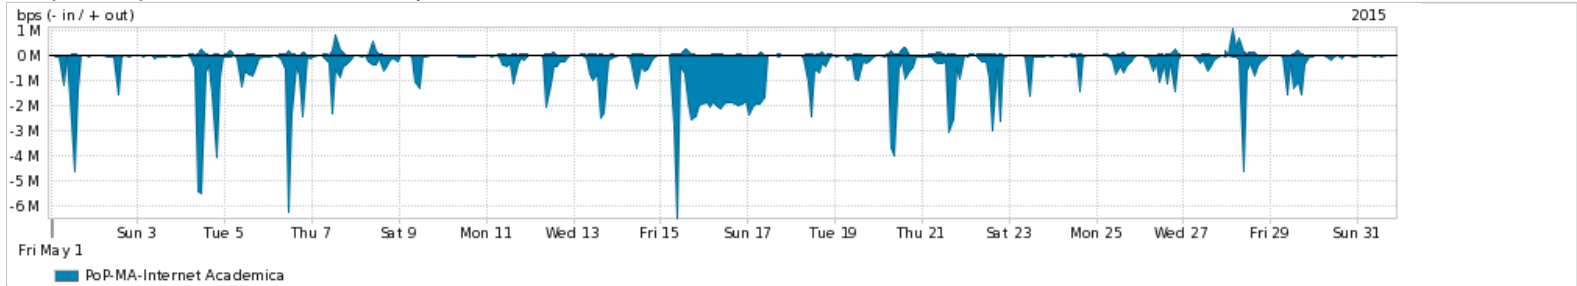

Utilização do serviço de Internet acadêmica internacional pelo PoP-MA

Average | Max | PCT95

PROFILE	PROFILE	IN	OUT	TOTAL	
☒	PoP-MA	Internet Acadêmica	519.19 Kbps	49.68 Kbps	568.87 Kbps