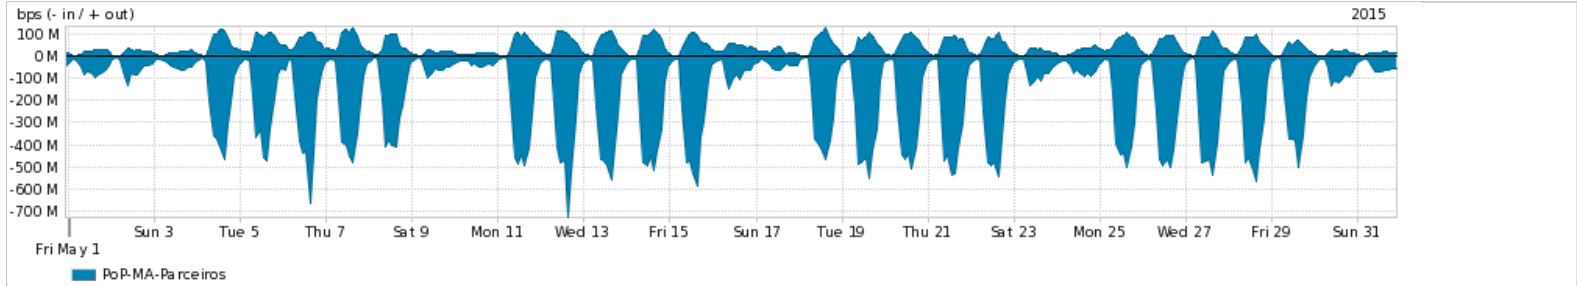

Os gráficos apresentados neste relatório de tráfego estão em formato stack, o que significa que seu valor é uma composição da soma dos componentes listados nas legendas localizadas logo abaixo dos gráficos. Os gráficos estão em "bps x tempo" e possuem dois eixos verticais, Out (positivo) e In (negativo).
 A primeira coluna da tabela define o ponto de referência para entendimento dos valores de In e Out.
 A contabilização do tráfego é sob o ponto de vista do AS da RNP, AS1916.

- Legenda:
- PoP - Ponto de presença da RNP
 - Parceiros - Provedores comerciais que a RNP mantém acordos de troca de tráfego
 - Internet Acadêmica - Acesso às redes acadêmicas internacionais, serviço atualmente provido pela RedClara
 - Internet commodity - Acesso pago à Internet global que é oferecido pela RNP aos seus clientes
 - ASN - Número do sistema autônomo
 - Profile - Objeto gerenciável definido arbitrariamente no Peakflow através de diversos parâmetros (ex: bloco cidr, peer-as, as-path, bgp community, interface, etc)

Utilização do serviço de Internet Commodity pelo PoP-MA

Average | Max | PCT95

PROFILE	PROFILE	IN	OUT	TOTAL	
<input checked="" type="checkbox"/>	PoP-MA	Internet Commodity	58.73 Mbps	8.70 Mbps	67.43 Mbps

Utilização das trocas de tráfego comerciais no Brasil pelo PoP-MA