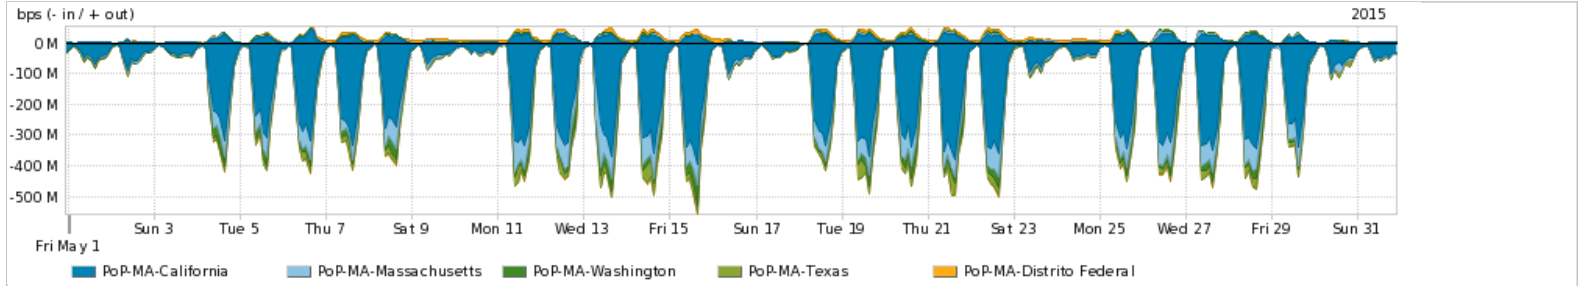

Distribuição do tráfego do PoP-MA por estado, província ou similar

Average | Max | PCT95

PROFILE	REGION	IN	OUT	TOTAL	
☒	PoP-MA	California	112.19 Mbps	8.87 Mbps	121.06 Mbps
☒	PoP-MA	Massachusetts	22.72 Mbps	948.65 Kbps	23.67 Mbps
☒	PoP-MA	Washington	9.16 Mbps	1.49 Mbps	10.65 Mbps
☒	PoP-MA	Texas	8.88 Mbps	852.04 Kbps	9.73 Mbps
☒	PoP-MA	Distrito Federal	978.63 Kbps	4.44 Mbps	5.42 Mbps
☐	PoP-MA	Maranhao	400.12 Kbps	4.27 Mbps	4.67 Mbps
☐	PoP-MA	Arizona	4.51 Mbps	101.90 Kbps	4.61 Mbps
☐	PoP-MA	Sao Paulo	1.41 Mbps	2.84 Mbps	4.26 Mbps
☐	PoP-MA	Virginia	2.99 Mbps	1.05 Mbps	4.04 Mbps
☐	PoP-MA	Delaware	3.77 Mbps	96.69 Kbps	3.87 Mbps
☐	PoP-MA	Goiias	2.07 Mbps	684.07 Kbps	2.75 Mbps
☐	PoP-MA	Santa Catarina	1.33 Mbps	1.36 Mbps	2.69 Mbps
☐	PoP-MA	Rio de Janeiro	980.53 Kbps	1.06 Mbps	2.04 Mbps
☐	PoP-MA	Florida	1.78 Mbps	121.61 Kbps	1.90 Mbps
☐	PoP-MA	North Carolina	1.17 Mbps	69.01 Kbps	1.24 Mbps