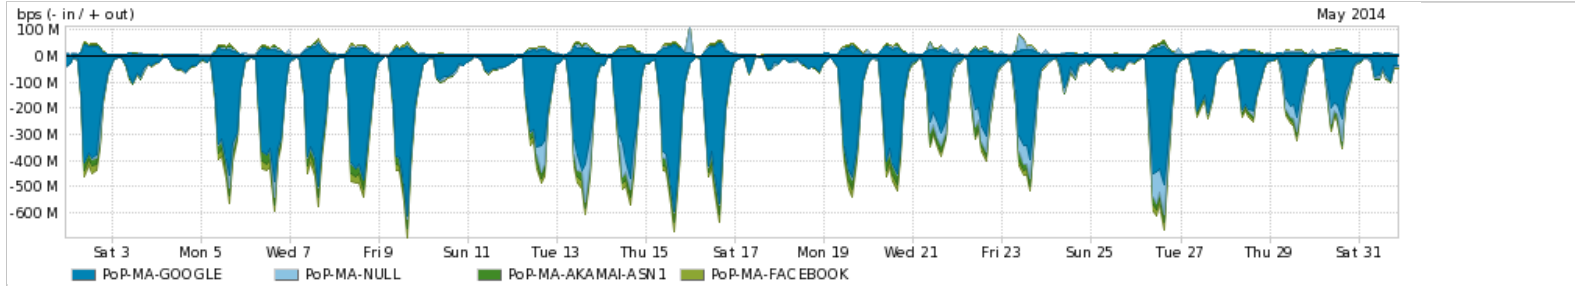

Redes (AS's de origem) mais acessadas pelo PoP-MA

Average | Max | PCT95

PROFILE	AS NAME	ASN	IN	OUT	TOTAL	
☒	PoP-MA	GOOGLE	15169	135.17 Mbps	10.48 Mbps	145.65 Mbps
☐	PoP-MA	DIIGNES	28598	24.49 Mbps	760.23 Kbps	25.25 Mbps
☒	PoP-MA	NULL	0	11.28 Mbps	2.94 Mbps	14.22 Mbps
☐	PoP-MA	AMAZON-02	16509	9.41 Mbps	1.37 Mbps	10.77 Mbps
☒	PoP-MA	AKAMAI-ASN1	20940	9.47 Mbps	1.07 Mbps	10.54 Mbps
☐	PoP-MA	DCLUX	24611	9.71 Mbps	592.73 Kbps	10.30 Mbps
☒	PoP-MA	FACEBOOK	32934	7.84 Mbps	1.83 Mbps	9.67 Mbps
☐	PoP-MA	Oi	7738	1.12 Mbps	7.13 Mbps	8.26 Mbps
☐	PoP-MA	LEVEL3	3356	8.00 Mbps	145.23 Kbps	8.14 Mbps
☐	PoP-MA	NET	28573	1.08 Mbps	5.82 Mbps	6.91 Mbps