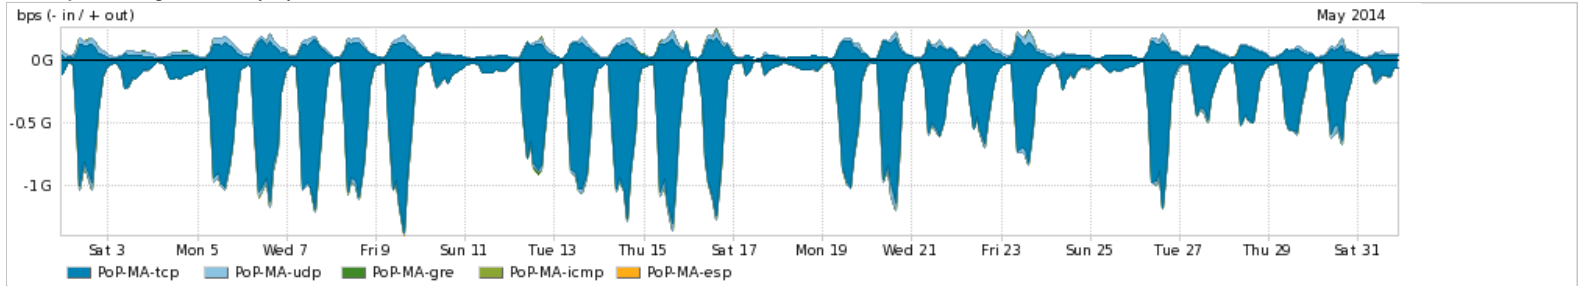

PROFILE	APPLICATION	IN	OUT	TOTAL	
☐	PoP-MA	ntp	5.24 Kbps	737.15 Kbps	742.40 Kbps
☐	PoP-MA	dns	448.06 Kbps	161.51 Kbps	609.57 Kbps
☐	PoP-MA	bittorrent	126.90 Kbps	402.59 Kbps	529.49 Kbps
☐	PoP-MA	ssh	74.21 Kbps	356.52 Kbps	430.73 Kbps
☐	PoP-MA	rtsp	11.48 Kbps	314.41 Kbps	325.88 Kbps

Distribuição do tráfego do PoP-MA por protocolo

Average | Max | PCT95

PROFILE	PROTOCOL	IN	OUT	TOTAL	
☒	PoP-MA	tcp	328.68 Mbps	55.93 Mbps	384.61 Mbps
☒	PoP-MA	udp	10.11 Mbps	18.12 Mbps	28.22 Mbps
☒	PoP-MA	gre	303.27 Kbps	153.58 Kbps	456.84 Kbps
☒	PoP-MA	icmp	142.66 Kbps	162.89 Kbps	305.55 Kbps
☐	PoP-MA	ipv6	3.76 Kbps	3.75 Kbps	7.51 Kbps
☒	PoP-MA	esp	2.91 Kbps	3.43 Kbps	6.34 Kbps
☐	PoP-MA	rsvp	0.00 bps	2.00 bps	2.00 bps
☐	PoP-MA	ipv6-icmp	0.00 bps	0.00 bps	0.00 bps

For assistance with this product, please contact support@arbornetworks.com.