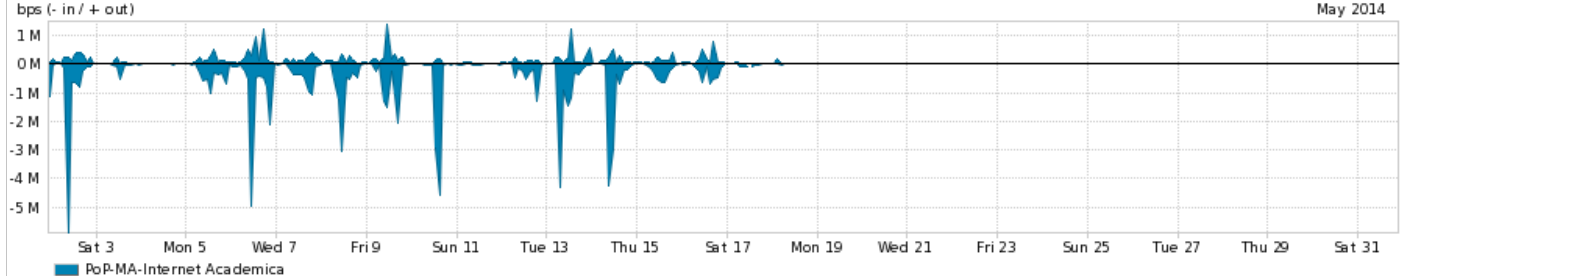

Utilização do serviço de Internet acadêmica internacional pelo PoP-MA

Average | Max | PCT95

PROFILE	PROFILE	IN	OUT	TOTAL	
☒	PoP-MA	Internet Acadêmica	215.91 Kbps	65.54 Kbps	281.45 Kbps