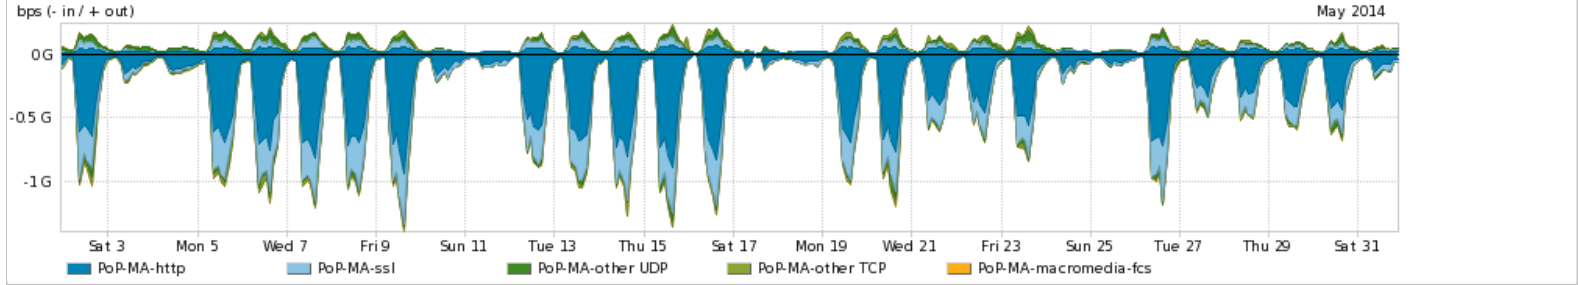

Distribuição do tráfego do PoP-MA por aplicação (análise em camada 3 e 4)

Average | Max | PCT95

PROFILE	APPLICATION	IN	OUT	TOTAL	
☒	PoP-MA	http	221.20 Mbps	28.02 Mbps	249.23 Mbps
☒	PoP-MA	ssl	94.36 Mbps	17.38 Mbps	111.73 Mbps
☒	PoP-MA	other UDP	9.60 Mbps	17.13 Mbps	26.73 Mbps
☒	PoP-MA	other TCP	10.05 Mbps	8.65 Mbps	18.71 Mbps
☒	PoP-MA	macromedia-fcs	1.92 Mbps	97.22 Kbps	2.01 Mbps