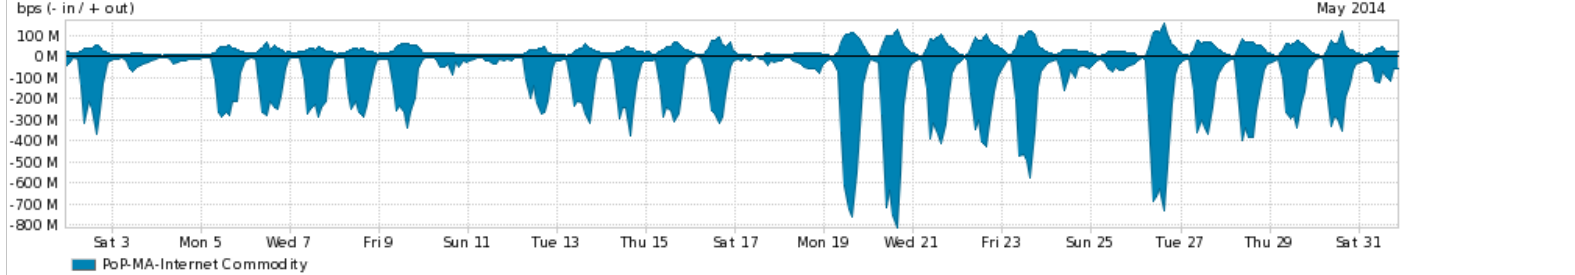

Os gráficos apresentados neste relatório de tráfego estão em formato **stack**, o que significa que seu valor é uma composição da soma dos componentes listados nas legendas localizadas logo abaixo dos gráficos. Os gráficos estão em "bps x tempo" e possuem dois eixos verticais, Out (positivo) e In (negativo).

A primeira coluna da tabela define o ponto de referência para entendimento dos valores de In e Out.
A contabilização do tráfego é sob o ponto de vista do AS da RNP, AS1916.

- Legenda:
- PoP - Ponto de presença da RNP
 - Parceiros - Provedores comerciais que a RNP mantém acordos de troca de tráfego
 - Internet Acadêmica - Acesso às redes acadêmicas internacionais, serviço atualmente provido pela RedClara
 - Internet commodity - Acesso pago à Internet global que é oferecido gratuitamente pela RNP aos seus clientes
 - ASN - Número do sistema autônomo
 - Profile - Objeto gerenciável definido arbitrariamente no Peakflow através de diversos parâmetros (ex: bloco cidr, peer-as, as-path, bgp community, interface, etc)

Utilização do serviço de Internet Commodity pelo PoP-MA

Average | Max | PCT95

| PROFILE | PROFILE | IN | OUT | TOTAL | |
|-------------------------------------|---------|--------------------|-------------|------------|-------------|
| <input checked="" type="checkbox"/> | PoP-MA | Internet Commodity | 138.24 Mbps | 32.18 Mbps | 170.41 Mbps |