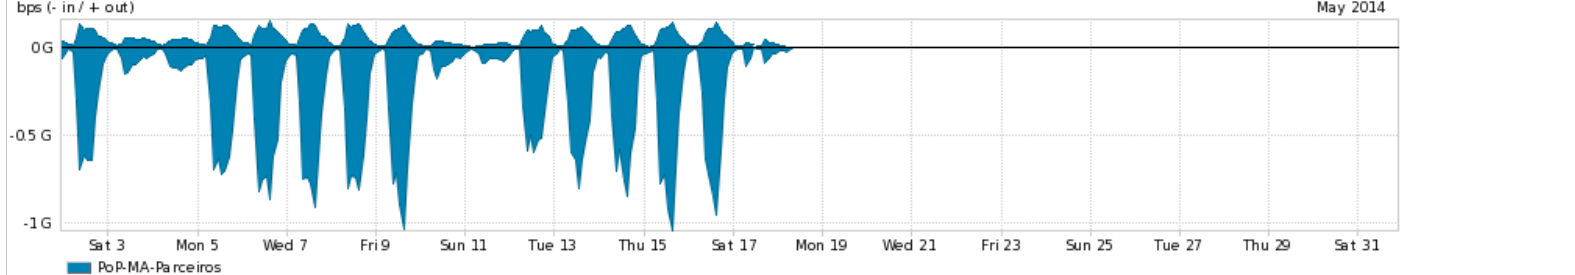

Utilização das trocas de tráfego comerciais no Brasil pelo PoP-MA

Average | Max | PCT95

PROFILE	PROFILE	IN	OUT	TOTAL	
☒	PoP-MA	Parceiros	151.05 Mbps	28.07 Mbps	179.12 Mbps