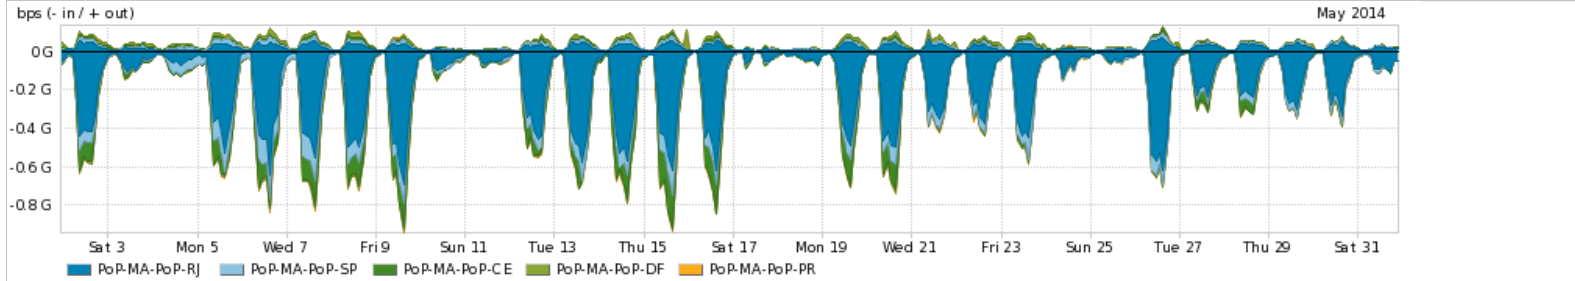

Interesse de tráfego do PoP-MA com os outros PoPs da RNP

Average | Max | PCT95

PROFILE	PROFILE	IN	OUT	TOTAL	
☒	PoP-MA	PoP-RJ	158.50 Mbps	16.87 Mbps	175.38 Mbps
☒	PoP-MA	PoP-SP	28.60 Mbps	7.46 Mbps	36.06 Mbps
☒	PoP-MA	PoP-CE	26.15 Mbps	3.95 Mbps	30.10 Mbps
☒	PoP-MA	PoP-DF	3.18 Mbps	8.37 Mbps	11.54 Mbps
☐	PoP-MA	PoP-MG	804.47 Kbps	1.54 Mbps	2.34 Mbps
☒	PoP-MA	PoP-PR	1.67 Mbps	296.14 Kbps	1.97 Mbps
☐	PoP-MA	PoP-PA	272.15 Kbps	1.00 Mbps	1.27 Mbps
☐	PoP-MA	PoP-SC	386.51 Kbps	395.96 Kbps	782.47 Kbps
☐	PoP-MA	PoP-BA	107.99 Kbps	636.68 Kbps	744.66 Kbps
☐	PoP-MA	PoP-PI	71.92 Kbps	547.23 Kbps	619.15 Kbps