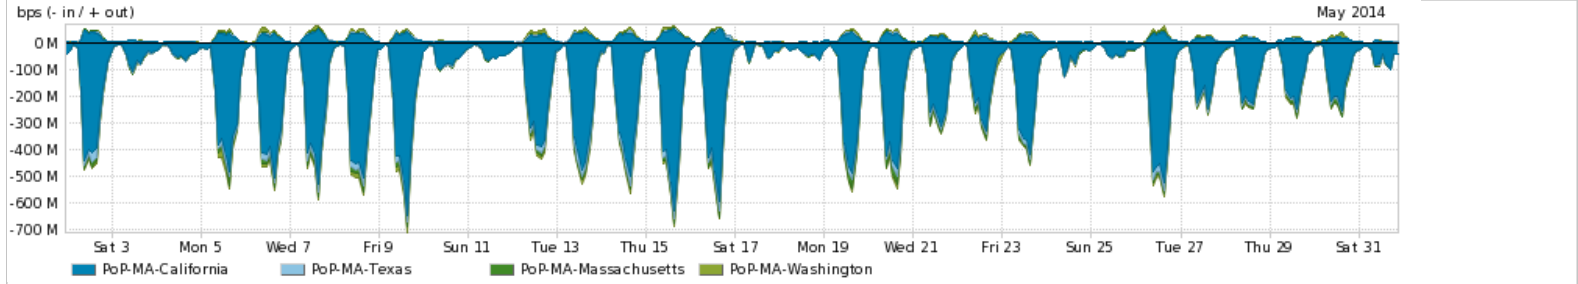

Distribuição do tráfego do PoP-MA por estado, província ou similar

Average | Max | PCT95

PROFILE	REGION	IN	OUT	TOTAL	
☒	PoP-MA	California	144.58 Mbps	13.61 Mbps	158.19 Mbps
☐	PoP-MA	New Jersey	10.69 Mbps	1.75 Mbps	12.43 Mbps
☒	PoP-MA	Texas	7.94 Mbps	916.06 Kbps	8.86 Mbps
☐	PoP-MA	Arizona	7.41 Mbps	229.75 Kbps	7.64 Mbps
☒	PoP-MA	Massachusetts	5.72 Mbps	876.35 Kbps	6.59 Mbps
☒	PoP-MA	Washington	3.60 Mbps	2.71 Mbps	6.31 Mbps
☐	PoP-MA	Florida	3.73 Mbps	285.58 Kbps	4.02 Mbps
☐	PoP-MA	District of Columbia	3.20 Mbps	117.76 Kbps	3.32 Mbps
☐	PoP-MA	Sao Paulo	1.42 Mbps	1.44 Mbps	2.86 Mbps
☐	PoP-MA	Connecticut	2.51 Mbps	179.23 Kbps	2.69 Mbps
☐	PoP-MA	Illinois	2.46 Mbps	179.82 Kbps	2.64 Mbps
☐	PoP-MA	Maranhao	157.93 Kbps	2.28 Mbps	2.43 Mbps
☐	PoP-MA	New York	1.91 Mbps	483.91 Kbps	2.39 Mbps
☐	PoP-MA	Wisconsin	1.86 Mbps	49.83 Kbps	1.91 Mbps
☐	PoP-MA	Noord-Holland	1.30 Mbps	121.87 Kbps	1.42 Mbps