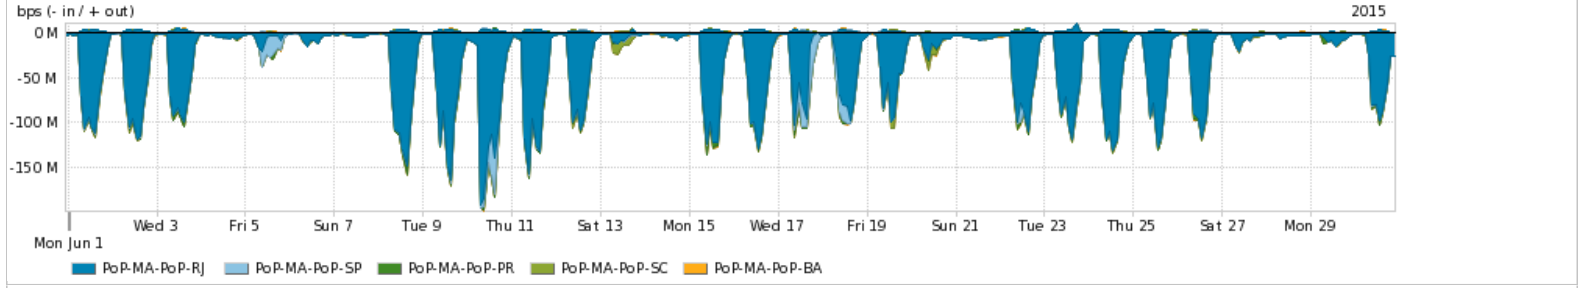

Interesse de tráfego do PoP-MA com os outros PoPs da RNP

Average | Max | PCT95

PROFILE	PROFILE	IN	OUT	TOTAL	
☒	PoP-MA	PoP-RJ	34.55 Mbps	1.03 Mbps	35.57 Mbps
☒	PoP-MA	PoP-SP	1.62 Mbps	66.14 Kbps	1.68 Mbps
☒	PoP-MA	PoP-PR	811.13 Kbps	29.99 Kbps	841.13 Kbps
☒	PoP-MA	PoP-SC	603.39 Kbps	208.59 Kbps	811.98 Kbps
☒	PoP-MA	PoP-BA	56.26 Kbps	66.31 Kbps	122.57 Kbps
☐	PoP-MA	PoP-RS	72.85 Kbps	8.24 Kbps	81.10 Kbps
☐	PoP-MA	PoP-RN	31.77 Kbps	37.06 Kbps	68.83 Kbps
☐	PoP-MA	PoP-DF	2.06 Kbps	18.78 Kbps	20.84 Kbps
☐	PoP-MA	PoP-ES	0.00 bps	6.81 Kbps	6.81 Kbps
☐	PoP-MA	PoP-MG	463.00 bps	0.00 bps	463.00 bps