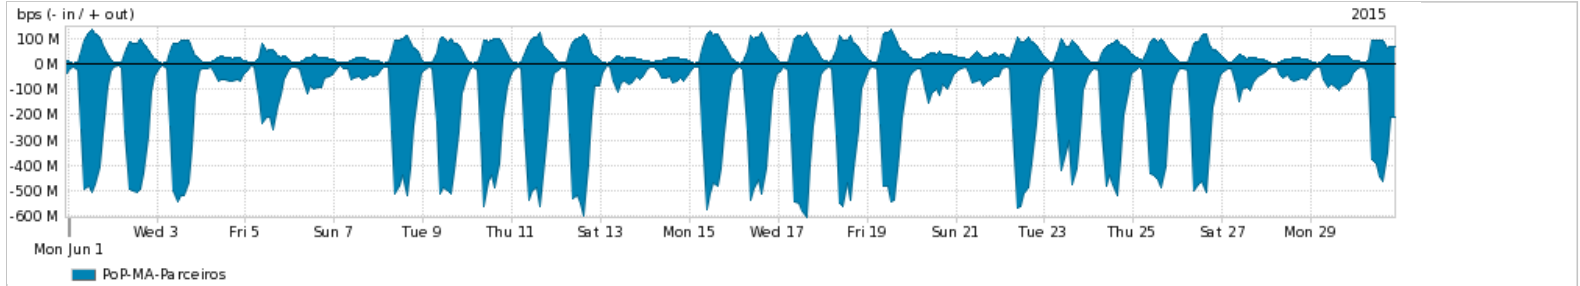

Os gráficos apresentados neste relatório de tráfego estão em formato stack, o que significa que seu valor é uma composição da soma dos componentes listados nas legendas localizadas logo abaixo dos gráficos. Os gráficos estão em "bps x tempo" e possuem dois eixos verticais, Out (positivo) e In (negativo).
 A primeira coluna da tabela define o ponto de referência para entendimento dos valores de In e Out.
 A contabilização do tráfego é sob o ponto de vista do AS da RNP, AS1916.

Legenda:
 PoP - Ponto de presença da RNP
 Parceiros - Provedores comerciais que a RNP mantém acordos de troca de tráfego
 Internet Acadêmica - Acesso às redes acadêmicas internacionais, serviço atualmente provido pela RedClara
 Internet commodity - Acesso pago à Internet global que é oferecido pela RNP aos seus clientes
 ASN - Número do sistema autônomo
 Profile - Objeto gerenciável definido arbitrariamente no Peakflow através de diversos parâmetros (ex: bloco cidr, peer-as, as-path, bgp community, interface, etc)

Utilização do serviço de Internet Commodity pelo PoP-MA

Average | Max | PCT95

PROFILE	PROFILE	IN	OUT	TOTAL	
<input checked="" type="checkbox"/>	PoP-MA	Internet Commodity	57.11 Mbps	9.88 Mbps	66.99 Mbps

Utilização das trocas de tráfego comerciais no Brasil pelo PoP-MA