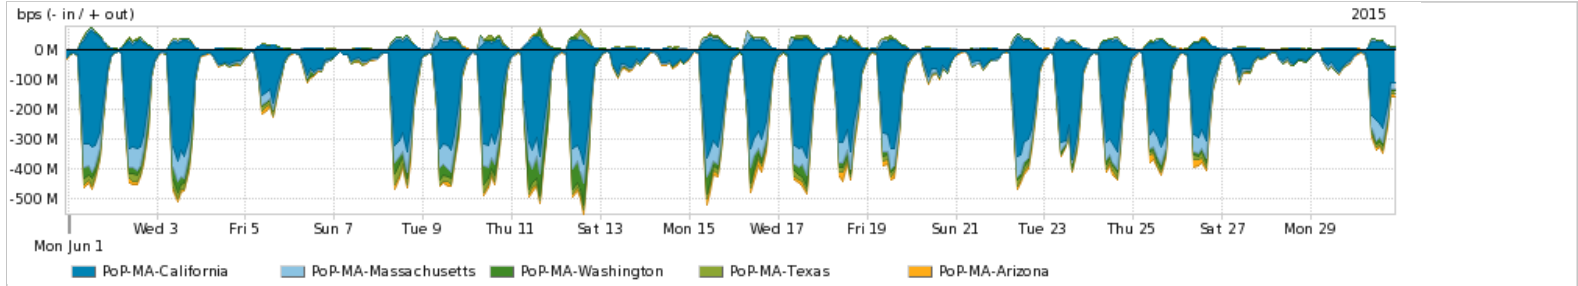

Distribuição do tráfego do PoP-MA por estado, província ou similar

Average | Max | PCT95

PROFILE	REGION	IN	OUT	TOTAL	
☒	PoP-MA	California	116.10 Mbps	10.79 Mbps	126.89 Mbps
☒	PoP-MA	Massachusetts	20.91 Mbps	1.42 Mbps	22.33 Mbps
☒	PoP-MA	Washington	9.06 Mbps	1.70 Mbps	10.76 Mbps
☒	PoP-MA	Texas	6.57 Mbps	1.54 Mbps	8.11 Mbps
☒	PoP-MA	Arizona	5.22 Mbps	148.76 Kbps	5.37 Mbps
☐	PoP-MA	Virginia	3.35 Mbps	1.12 Mbps	4.46 Mbps
☐	PoP-MA	Maranhao	373.09 Kbps	3.94 Mbps	4.31 Mbps
☐	PoP-MA	Sao Paulo	1.57 Mbps	1.88 Mbps	3.45 Mbps
☐	PoP-MA	Delaware	2.81 Mbps	78.47 Kbps	2.89 Mbps
☐	PoP-MA	Florida	2.51 Mbps	202.85 Kbps	2.71 Mbps
☐	PoP-MA	Ceara	1.92 Mbps	249.40 Kbps	2.17 Mbps
☐	PoP-MA	Rio de Janeiro	619.08 Kbps	773.78 Kbps	1.39 Mbps
☐	PoP-MA	District of Columbia	1.31 Mbps	85.42 Kbps	1.39 Mbps
☐	PoP-MA	Distrito Federal	886.26 Kbps	394.87 Kbps	1.28 Mbps
☐	PoP-MA	New Jersey	928.52 Kbps	226.29 Kbps	1.15 Mbps