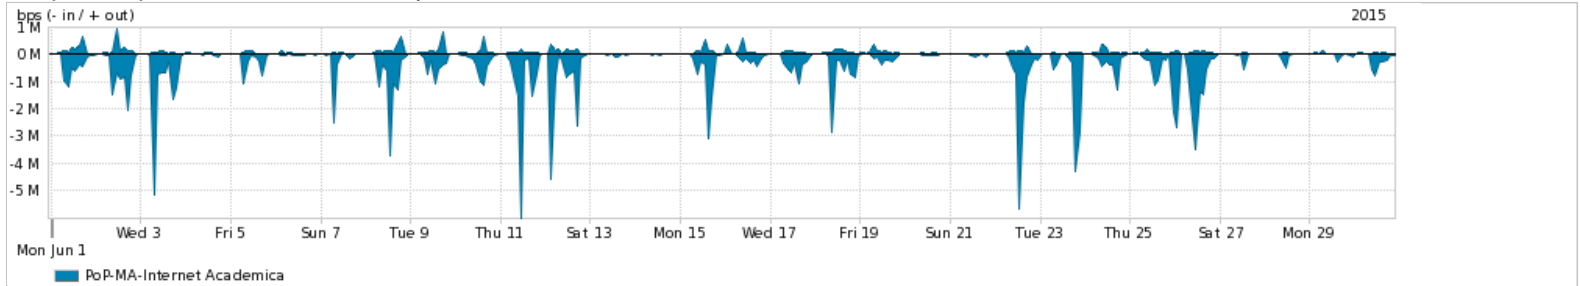

Utilização do serviço de Internet acadêmica internacional pelo PoP-MA

Average | Max | PCT95

PROFILE	PROFILE	IN	OUT	TOTAL	
☒	PoP-MA	Internet Acadêmica	367.41 Kbps	54.92 Kbps	422.34 Kbps