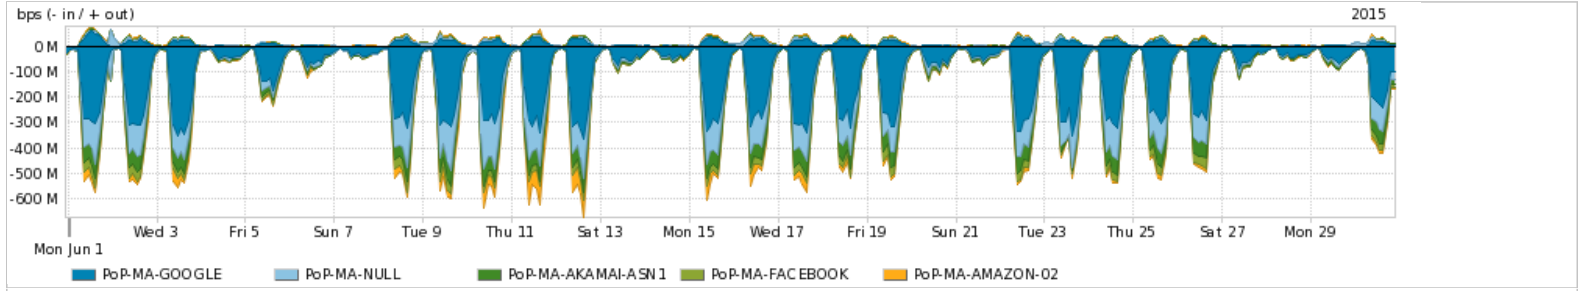

Os gráficos apresentados neste relatório de tráfego estão em formato stack, o que significa que seu valor é uma composição da soma dos componentes listados nas legendas localizadas logo abaixo dos gráficos. Os gráficos estão em "bps x tempo" e possuem dois eixos verticais, Out (positivo) e In (negativo).
 A primeira coluna da tabela define o ponto de referência para entendimento dos valores de In e Out.
 A contabilização do tráfego é sob o ponto de vista do AS da RNP, AS1916.

Utilização do serviço de Internet Commodity pelo PoP-MA

Average | Max | PCT95

PROFILE	PROFILE	IN	OUT	TOTAL	
<input checked="" type="checkbox"/>	PoP-MA	Internet Commodity	57.11 Mbps	9.88 Mbps	66.99 Mbps

Utilização das trocas de tráfego comerciais no Brasil pelo PoP-MA

Average | Max | PCT95

PROFILE	PROFILE	IN	OUT	TOTAL	
<input checked="" type="checkbox"/>	PoP-MA	Parceiros	184.90 Mbps	43.02 Mbps	227.92 Mbps

Utilização do serviço de Internet acadêmica internacional pelo PoP-MA

Average | Max | PCT95

PROFILE	PROFILE	IN	OUT	TOTAL	
<input checked="" type="checkbox"/>	PoP-MA	Internet Acadêmica	367.41 Kbps	54.92 Kbps	422.34 Kbps

Redes (AS's de origem) mais acessadas pelo PoP-MA

Average | Max | PCT95