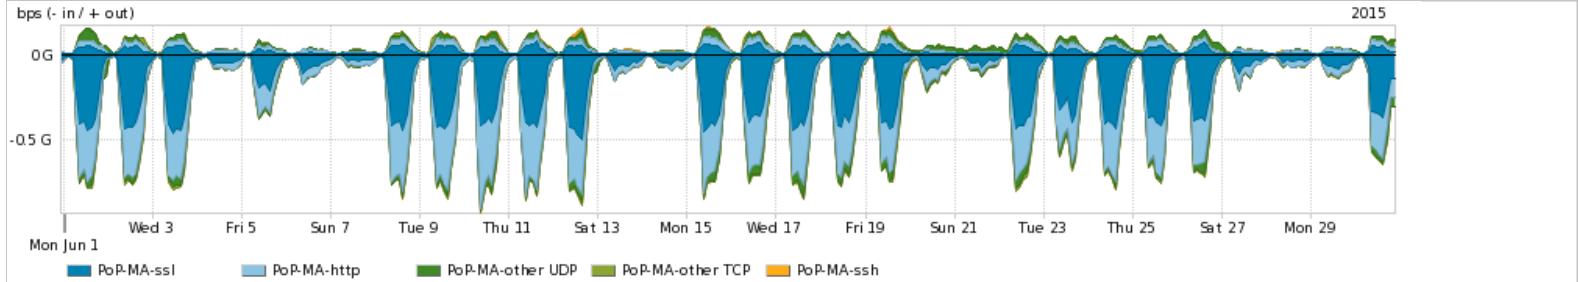

Distribuição do tráfego do PoP-MA por aplicação (análise em camada 3 e 4)

Average | Max | PCT95

PROFILE	APPLICATION	IN	OUT	TOTAL	
☒	PoP-MA	ssl	149.10 Mbps	17.75 Mbps	166.85 Mbps
☒	PoP-MA	http	110.45 Mbps	19.50 Mbps	129.95 Mbps
☒	PoP-MA	other UDP	14.76 Mbps	12.57 Mbps	27.33 Mbps
☒	PoP-MA	other TCP	5.31 Mbps	3.55 Mbps	8.86 Mbps
☒	PoP-MA	ssh	140.18 Kbps	897.67 Kbps	1.04 Mbps