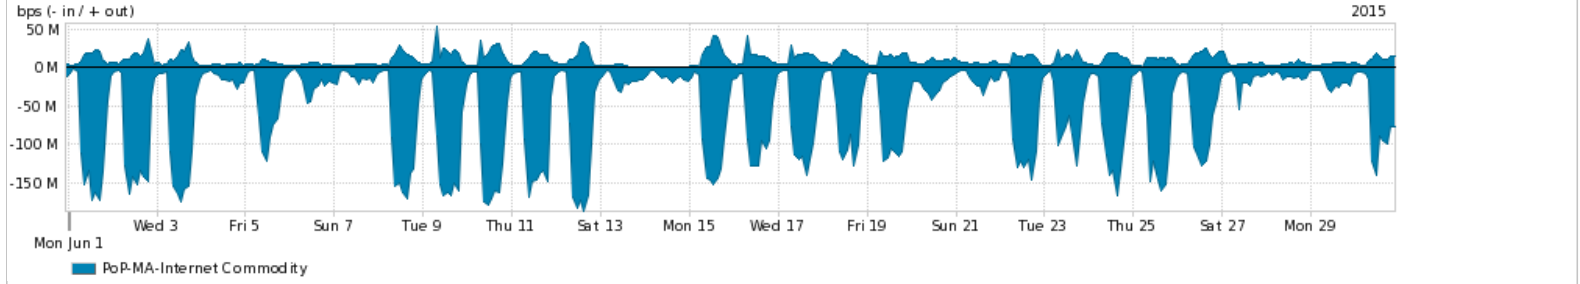

Os gráficos apresentados neste relatório de tráfego estão em formato stack, o que significa que seu valor é uma composição da soma dos componentes listados nas legendas localizadas logo abaixo dos gráficos. Os gráficos estão em "bps x tempo" e possuem dois eixos verticais, Out (positivo) e In (negativo).
 A primeira coluna da tabela define o ponto de referência para entendimento dos valores de In e Out.
 A contabilização do tráfego é sob o ponto de vista do AS da RNP, AS1916.

Legenda:
 PoP - Ponto de presença da RNP
 Parceiros - Provedores comerciais que a RNP mantém acordos de troca de tráfego
 Internet Acadêmica - Acesso às redes acadêmicas internacionais, serviço atualmente provido pela RedClara
 Internet commodity - Acesso pago à Internet global que é oferecido pela RNP aos seus clientes
 ASN - Número do sistema autônomo
 Profile - Objeto gerenciável definido arbitrariamente no Peakflow através de diversos parâmetros (ex: bloco cidr, peer-as, as-path, bgp community, interface, etc)

Utilização do serviço de Internet Commodity pelo PoP-MA

Average | Max | PCT95

PROFILE	PROFILE	IN	OUT	TOTAL	
<input checked="" type="checkbox"/>	PoP-MA	Internet Commodity	57.11 Mbps	9.88 Mbps	66.99 Mbps

Utilização das trocas de tráfego comerciais no Brasil pelo PoP-MA