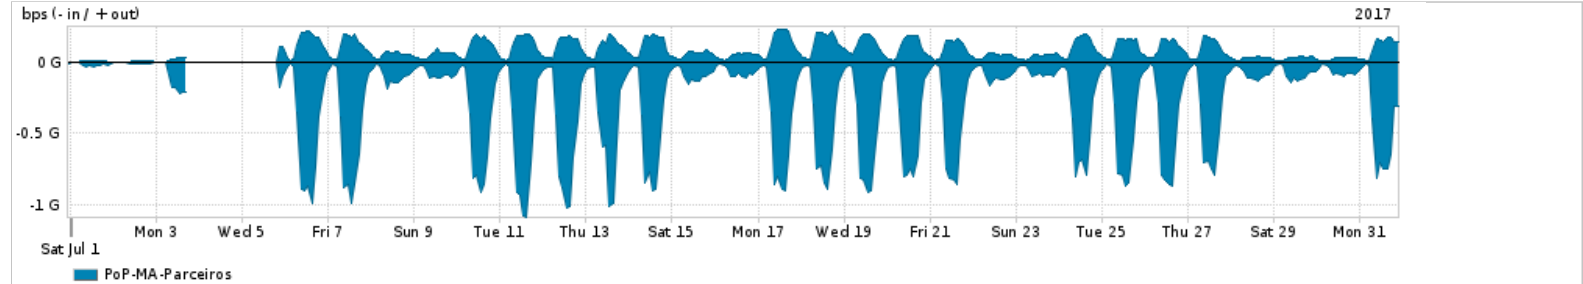

Os gráficos apresentados neste relatório de tráfego estão em formato stack, o que significa que seu valor é uma composição da soma dos componentes listados nas legendas localizadas logo abaixo dos gráficos. Os gráficos estão em "bps x tempo" e possuem dois eixos verticais, Out (positivo) e In (negativo).

A primeira coluna da tabela define o ponto de referência para entendimento dos valores de In e Out.
A contabilização do tráfego é sob o ponto de vista do AS da RNP, AS1916.

Legenda:

PoP - Ponto de presença da RNP

ASN - Número do sistema autônomo

Profile - Objeto gerenciável definido arbitrariamente no Peakflow através de diversos parâmetros (ex: bloco cidr, peer-as, as-path, bgp community, interface, etc)

Utilização do serviço de Internet Commodity pelo PoP-MA

PROFILE	PROFILE	IN	OUT	TOTAL	
<input checked="" type="checkbox"/>	PoP-MA	Internet Commodity	51.78 Mbps	18.19 Mbps	69.98 Mbps

Utilização das trocas de tráfego comerciais no Brasil pelo PoP-MA

PROFILE	PROFILE	IN	OUT	TOTAL	
<input checked="" type="checkbox"/>	PoP-MA	Parceiros	253.96 Mbps	74.19 Mbps	328.16 Mbps