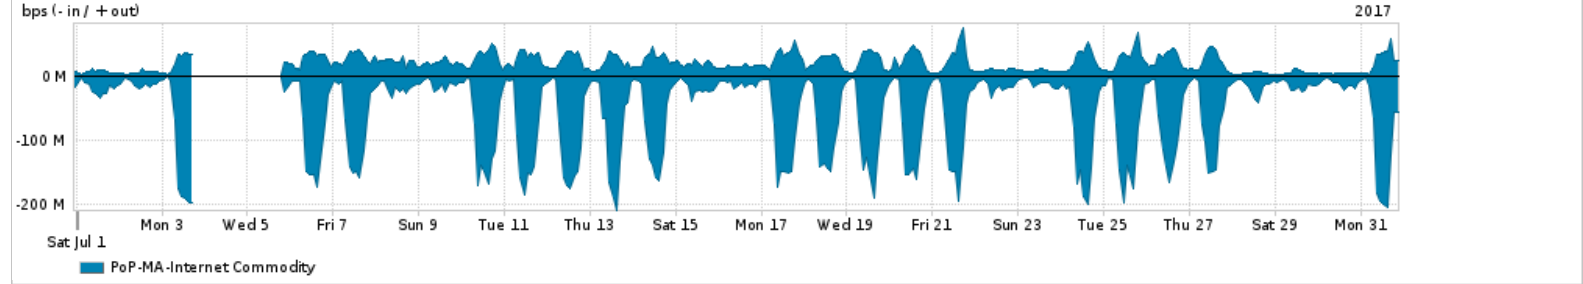

Os gráficos apresentados neste relatório de tráfego estão em formato stack, o que significa que seu valor é uma composição da soma dos componentes listados nas legendas localizadas logo abaixo dos gráficos. Os gráficos estão em "bps x tempo" e possuem dois eixos verticais, Out (positivo) e In (negativo).

A primeira coluna da tabela define o ponto de referência para entendimento dos valores de In e Out.
A contabilização do tráfego é sob o ponto de vista do AS da RNP, AS1916.

Legenda:

PoP - Ponto de presença da RNP

Parceiros - Provedores comerciais que a RNP mantém acordos de troca de tráfego

Internet Acadêmica - Acesso às redes acadêmicas internacionais, serviço atualmente provido pela RedClara

Internet commodity - Acesso pago à Internet global que é oferecido pela RNP aos seus clientes

ASN - Número do sistema autônomo

Profile - Objeto gerenciável definido arbitrariamente no Peakflow através de diversos parâmetros (ex: bloco cidr, peer-as, as-path, bgp community, interface, etc)

Utilização do serviço de Internet Commodity pelo PoP-MA