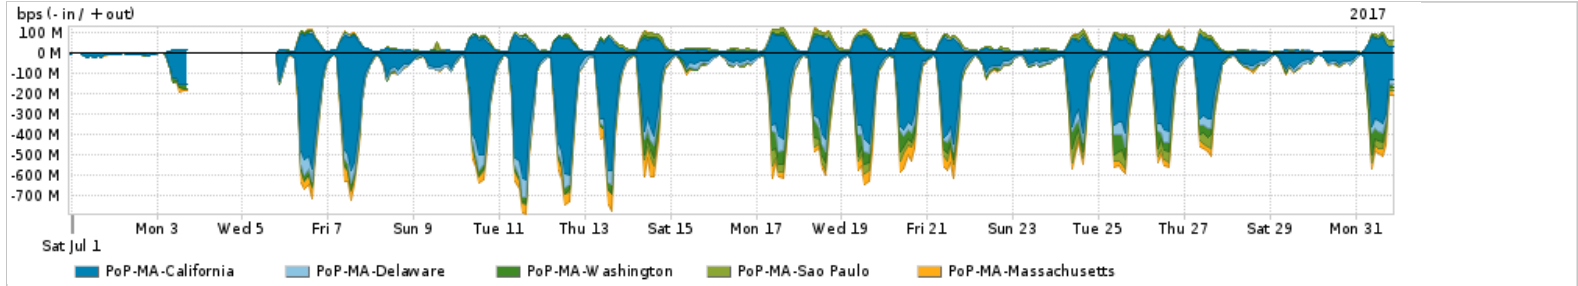

Distribuição do tráfego do PoP-MA por estado, província ou similar

Average | Max | PCT95

PROFILE	REGION	IN	OUT	TOTAL	
☒	PoP-MA	California	123.80 Mbps	25.25 Mbps	149.05 Mbps
☒	PoP-MA	Delaware	17.83 Mbps	521.64 Kbps	18.35 Mbps
☒	PoP-MA	Washington	13.76 Mbps	2.49 Mbps	16.25 Mbps
☒	PoP-MA	Sao Paulo	8.37 Mbps	5.82 Mbps	14.19 Mbps
☒	PoP-MA	Massachusetts	12.33 Mbps	485.45 Kbps	12.82 Mbps
☐	PoP-MA	Rio de Janeiro	5.37 Mbps	2.01 Mbps	7.39 Mbps
☐	PoP-MA	Maranhao	918.30 Kbps	6.20 Mbps	7.12 Mbps
☐	PoP-MA	Arizona	5.91 Mbps	168.27 Kbps	6.08 Mbps
☐	PoP-MA	New York	4.74 Mbps	992.14 Kbps	5.73 Mbps
☐	PoP-MA	Texas	3.32 Mbps	1.36 Mbps	4.68 Mbps
☐	PoP-MA	Virginia	3.23 Mbps	1.25 Mbps	4.48 Mbps
☐	PoP-MA	Florida	2.39 Mbps	436.19 Kbps	2.83 Mbps
☐	PoP-MA	Minas Gerais	927.93 Kbps	1.64 Mbps	2.57 Mbps
☐	PoP-MA	Parana	1.32 Mbps	1.07 Mbps	2.39 Mbps
☐	PoP-MA	Ceara	629.04 Kbps	1.36 Mbps	1.99 Mbps