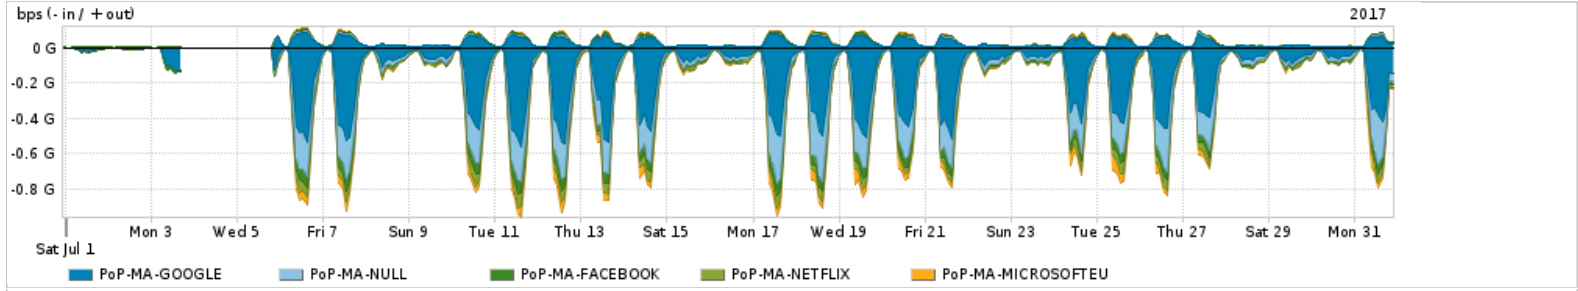

Os gráficos apresentados neste relatório de tráfego estão em formato stack, o que significa que seu valor é uma composição da soma dos componentes listados nas legendas localizadas logo abaixo dos gráficos. Os gráficos estão em "bps x tempo" e possuem dois eixos verticais, Out (positivo) e In (negativo).

ASN - Número do sistema autônomo

Profile - Objeto gerenciável definido arbitrariamente no Peakflow através de diversos parâmetros (ex: bloco cidr, peer-as, as-path, bgp community, interface, etc)

Utilização do serviço de Internet Commodity pelo PoP-MA

PROFILE	PROFILE	IN	OUT	TOTAL	
<input checked="" type="checkbox"/>	PoP-MA	Internet Commodity	51.78 Mbps	18.19 Mbps	69.98 Mbps

Utilização das trocas de tráfego comerciais no Brasil pelo PoP-MA

PROFILE	PROFILE	IN	OUT	TOTAL	
<input checked="" type="checkbox"/>	PoP-MA	Parceiros	253.96 Mbps	74.19 Mbps	328.16 Mbps

Utilização do serviço de Internet acadêmica internacional pelo PoP-MA

PROFILE	PROFILE	IN	OUT	TOTAL	
<input checked="" type="checkbox"/>	PoP-MA	Internet Academica	891.20 Kbps	62.56 Kbps	953.76 Kbps

Redes (AS's de origem) mais acessadas pelo PoP-MA