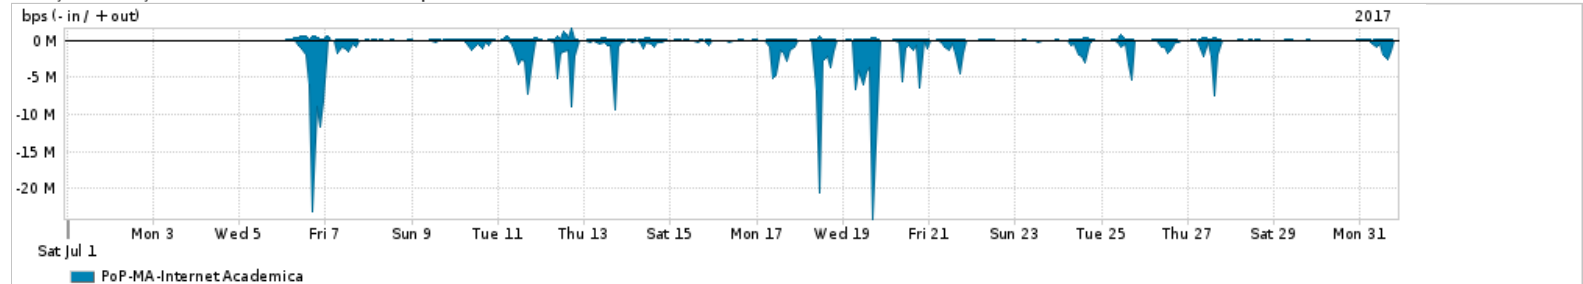

Utilização do serviço de Internet acadêmica internacional pelo PoP-MA

PROFILE	PROFILE	IN	OUT	TOTAL	
☒	PoP-MA	Internet Academica	891.20 Kbps	62.56 Kbps	953.76 Kbps