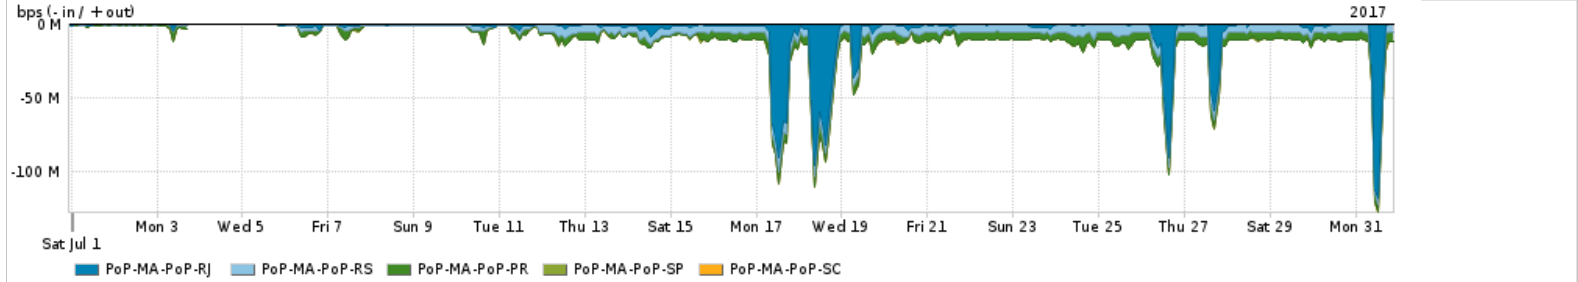

Interesse de tráfego do PoP-MA com os outros PoPs da RNP

Average | Max | PCT95

PROFILE	PROFILE	IN	OUT	TOTAL	
☒	PoP-MA	PoP-RJ	4.73 Mbps	41.85 Kbps	4.77 Mbps
☒	PoP-MA	PoP-RS	3.47 Mbps	15.33 Kbps	3.49 Mbps
☒	PoP-MA	PoP-PR	3.34 Mbps	0.00 bps	3.34 Mbps
☒	PoP-MA	PoP-SP	102.09 Kbps	344.00 bps	102.43 Kbps
☒	PoP-MA	PoP-SC	403.00 bps	24.00 bps	427.00 bps
☐	PoP-MA	PoP-DF	0.00 bps	11.00 bps	11.00 bps
☐	PoP-MA	PoP-PI	2.00 bps	0.00 bps	2.00 bps