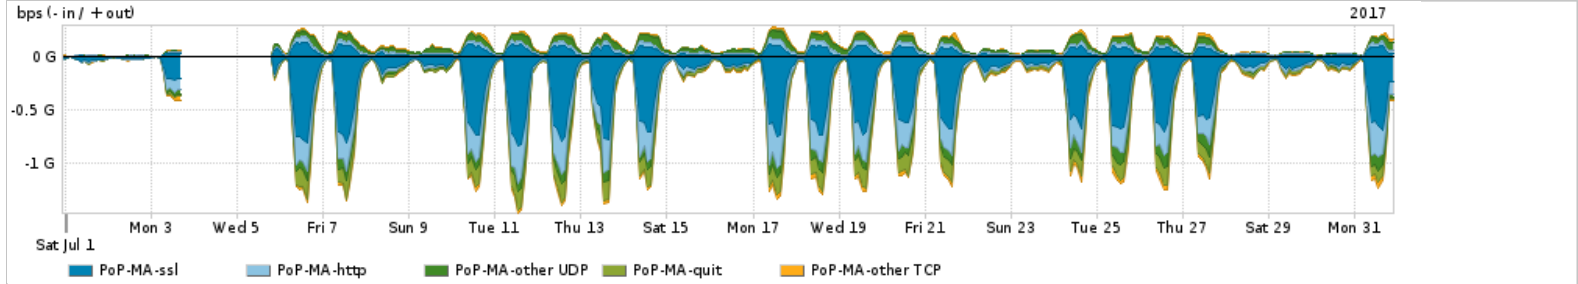

Distribuição do tráfego do PoP-MA por aplicação (análise em camada 3 e 4)

Average | Max | PCT95

PROFILE	APPLICATION	IN	OUT	TOTAL	
☒	PoP-MA	ssl	201.73 Mbps	32.89 Mbps	234.62 Mbps
☒	PoP-MA	http	75.68 Mbps	18.39 Mbps	94.07 Mbps
☒	PoP-MA	other UDP	27.23 Mbps	29.86 Mbps	57.09 Mbps
☒	PoP-MA	quit	45.84 Mbps	2.71 Mbps	48.56 Mbps