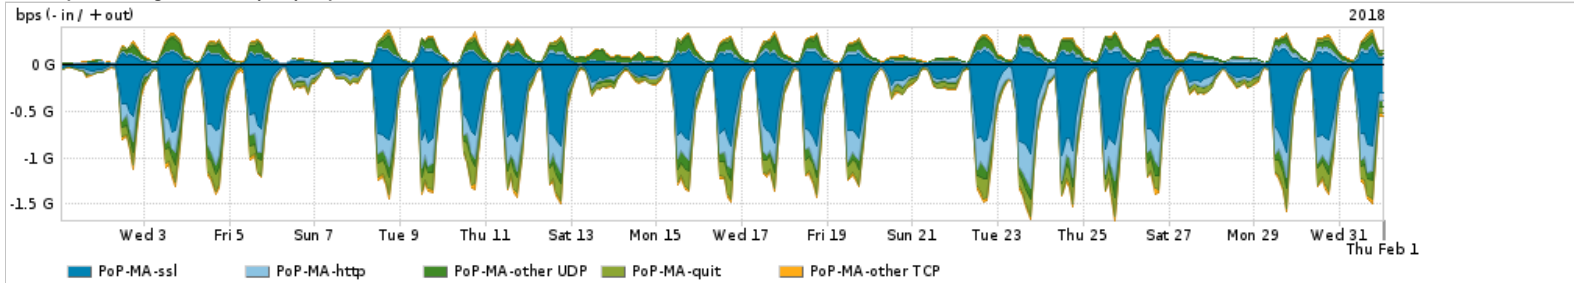

Distribuição do tráfego do PoP-MA por aplicação (análise em camada 3 e 4)

Average | Max | PCT95

	PROFILE	APPLICATION	IN	OUT	TOTAL
☒	PoP-MA	ssl	294.21 Mbps	50.02 Mbps	344.23 Mbps
☒	PoP-MA	http	99.92 Mbps	16.43 Mbps	116.34 Mbps