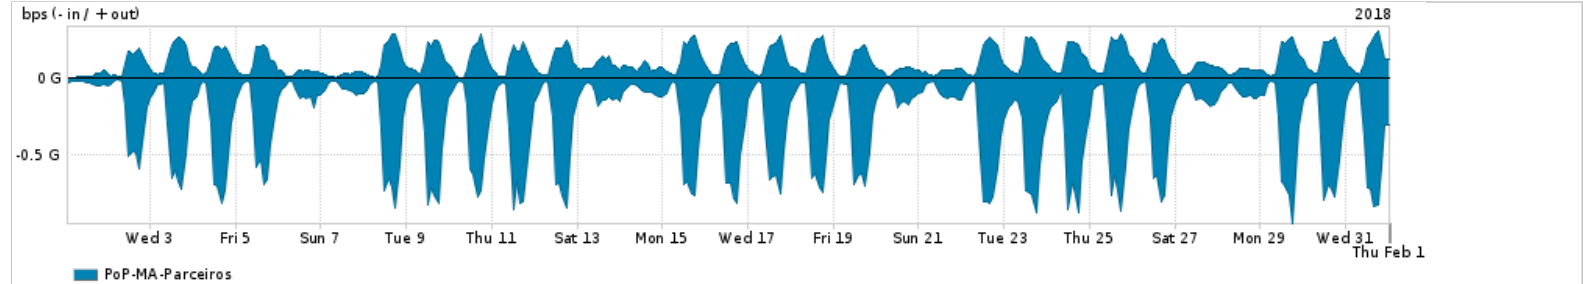

Os gráficos apresentados neste relatório de tráfego estão em formato stack, o que significa que seu valor é uma composição da soma dos componentes listados nas legendas localizadas logo abaixo dos gráficos. Os gráficos estão em "bps x tempo" e possuem dois eixos verticais, Out (positivo) e In (negativo).

A primeira coluna da tabela define o ponto de referência para entendimento dos valores de In e Out.  
A contabilização do tráfego é sob o ponto de vista do AS da RNP, AS1916.

Legenda:

- PoP - Ponto de presença da RNP
- Parceiros - Provedores comerciais que a RNP mantém acordos de troca de tráfego
- Internet Acadêmica - Acesso às redes acadêmicas internacionais, serviço atualmente provido pela RedClara
- Internet commodity - Acesso pago à Internet global que é oferecido pela RNP aos seus clientes
- ASN - Número do sistema autônomo
- Profile - Objeto gerenciável definido arbitrariamente no Peakflow através de diversos parâmetros (ex: bloco cidr, peer-as, as-path, bgp community, interface, etc)

Utilização do serviço de Internet Commodity pelo PoP-MA

PROFILE	PROFILE	IN	OUT	TOTAL
<input checked="" type="checkbox"/> PoP-MA	Internet Commodity	59.22 Mbps	19.08 Mbps	78.30 Mbps

Utilização das trocas de tráfego comerciais no Brasil pelo PoP-MA

PROFILE	PROFILE	IN	OUT	TOTAL
<input checked="" type="checkbox"/> PoP-MA	Parceiros	282.90 Mbps	106.89 Mbps	389.79 Mbps

Utilização do serviço de Internet acadêmica internacional pelo PoP-MA

PROFILE	PROFILE	IN	OUT	TOTAL
<input checked="" type="checkbox"/> PoP-MA	Internet Acadêmica	2.01 Mbps	83.89 Kbps	2.10 Mbps