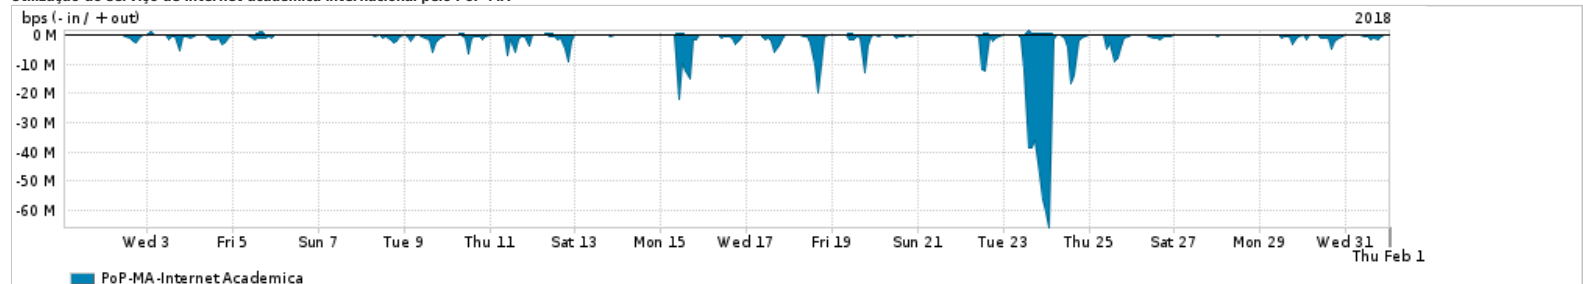

Os gráficos apresentados neste relatório de tráfego estão em formato stack, o que significa que seu valor é uma composição da soma dos componentes listados nas legendas localizadas logo abaixo dos gráficos. Os gráficos estão em "bps x tempo" e possuem dois eixos verticais, Out (positivo) e In (negativo).

A primeira coluna da tabela define o ponto de referência para entendimento dos valores de In e Out.  
A contabilização do tráfego é sob o ponto de vista do AS da RNP, AS1916.

Legenda:

- PoP - Ponto de presença da RNP
- Parceiros - Provedores comerciais que a RNP mantém acordos de troca de tráfego
- Internet Acadêmica - Acesso às redes acadêmicas internacionais, serviço atualmente provido pela RedClara
- Internet commodity - Acesso pago à Internet global que é oferecido pela RNP aos seus clientes
- ASN - Número do sistema autônomo
- Profile - Objeto gerenciável definido arbitrariamente no Peakflow através de diversos parâmetros (ex: bloco cidr, peer-as, as-path, bgp community, interface, etc)

Utilização do serviço de Internet Commodity pelo PoP-MA

PROFILE	PROFILE	IN	OUT	TOTAL
<input checked="" type="checkbox"/> PoP-MA	Internet Commodity	59.22 Mbps	19.08 Mbps	78.30 Mbps

Utilização das trocas de tráfego comerciais no Brasil pelo PoP-MA

PROFILE	PROFILE	IN	OUT	TOTAL
<input checked="" type="checkbox"/> PoP-MA	Parceiros	282.90 Mbps	106.89 Mbps	389.79 Mbps

Utilização do serviço de Internet acadêmica internacional pelo PoP-MA

PROFILE	PROFILE	IN	OUT	TOTAL
<input checked="" type="checkbox"/> PoP-MA	Internet Acadêmica	2.01 Mbps	83.89 Kbps	2.10 Mbps