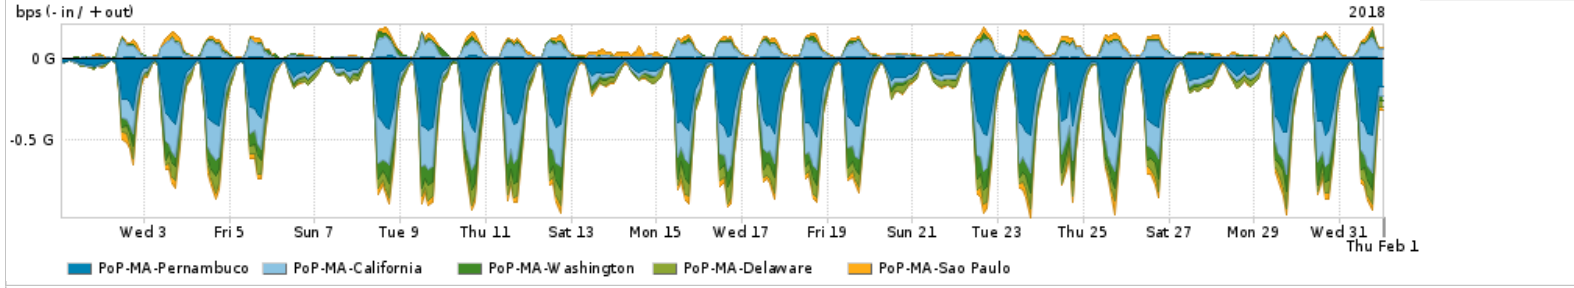

PROFILE	PROFILE	IN	OUT	TOTAL
☐	PoP-MA	PoP-MG	0.00 bps	23.00 bps	23.00 bps

Distribuição do tráfego do PoP-MA por estado, província ou similar

Average | Max | PCT95

	PROFILE	REGION	IN	OUT	TOTAL
☒	PoP-MA	Pernambuco	159.68 Mbps	5.09 Mbps	164.77 Mbps
☒	PoP-MA	California	73.05 Mbps	37.23 Mbps	110.28 Mbps
☒	PoP-MA	Washington	34.84 Mbps	5.17 Mbps	40.01 Mbps
☒	PoP-MA	Delaware	34.47 Mbps	627.40 Kbps	35.09 Mbps
☒	PoP-MA	Sao Paulo	13.71 Mbps	11.84 Mbps	25.55 Mbps
☐	PoP-MA	Maranhao	4.36 Mbps	14.58 Mbps	18.94 Mbps
☐	PoP-MA	Rio de Janeiro	13.57 Mbps	3.57 Mbps	17.14 Mbps
☐	PoP-MA	Massachusetts	12.92 Mbps	569.72 Kbps	13.49 Mbps
☐	PoP-MA	Virginia	7.90 Mbps	2.26 Mbps	10.16 Mbps
☐	PoP-MA	Arizona	7.64 Mbps	204.64 Kbps	7.85 Mbps
☐	PoP-MA	Maryland	5.48 Mbps	37.73 Kbps	5.52 Mbps
☐	PoP-MA	Minas Gerais	2.09 Mbps	2.98 Mbps	5.07 Mbps
☐	PoP-MA	Parana	1.88 Mbps	1.89 Mbps	3.76 Mbps
☐	PoP-MA	Texas	2.78 Mbps	772.73 Kbps	3.55 Mbps
☐	PoP-MA	Rio Grande do Sul	1.10 Mbps	1.79 Mbps	2.89 Mbps