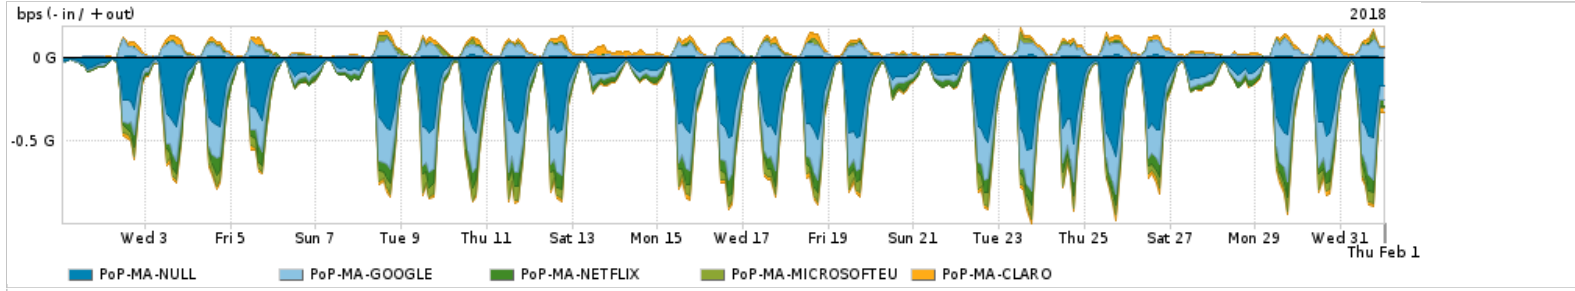

Redes (AS's de origem) mais acessadas pelo PoP-MA

Average | Max | PCT95

	PROFILE	AS NAME	ASN	IN	OUT	TOTAL
☒	PoP-MA	NULL	0	168.49 Mbps	4.83 Mbps	173.32 Mbps
☒	PoP-MA	GOOGLE	15169	80.89 Mbps	30.57 Mbps	111.47 Mbps
☒	PoP-MA	NETFLIX	2906	32.65 Mbps	585.20 Kbps	33.24 Mbps
☒	PoP-MA	MICROSOFTEU	8068	21.18 Mbps	4.26 Mbps	25.43 Mbps
☒	PoP-MA	CLARO	28573	9.00 Mbps	13.03 Mbps	22.03 Mbps
☐	PoP-MA	AMAZON-02	16509	15.32 Mbps	2.16 Mbps	17.48 Mbps
☐	PoP-MA	AKAMAI-ASN1	20940	16.85 Mbps	570.45 Kbps	17.42 Mbps
☐	PoP-MA	FACEBOOK	32934	12.65 Mbps	2.84 Mbps	15.49 Mbps
☐	PoP-MA	EDGECAST	15133	11.52 Mbps	235.29 Kbps	11.75 Mbps
☐	PoP-MA	TELEFONICA-BRASIL-SA-BR	27699	6.36 Mbps	4.58 Mbps	10.94 Mbps