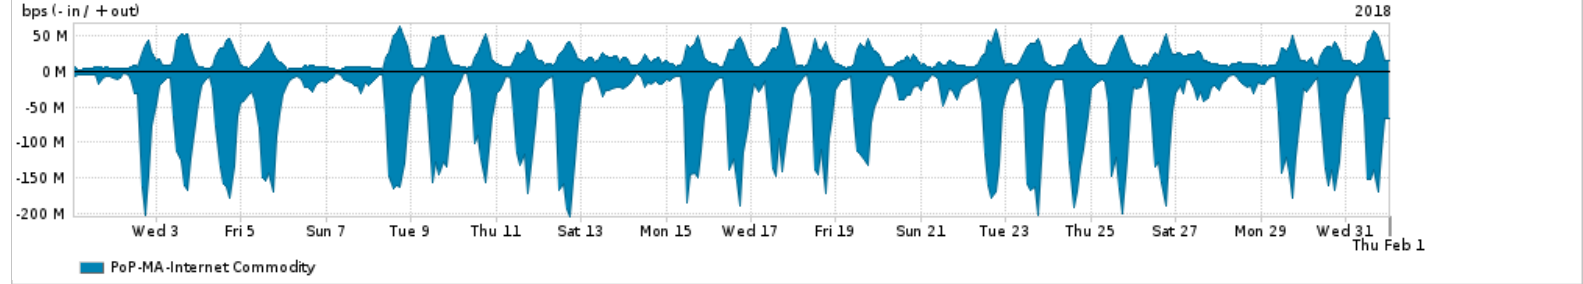

Os gráficos apresentados neste relatório de tráfego estão em formato stack, o que significa que seu valor é uma composição da soma dos componentes listados nas legendas localizadas logo abaixo dos gráficos. Os gráficos estão em "bps x tempo" e possuem dois eixos verticais, Out (positivo) e In (negativo).

A primeira coluna da tabela define o ponto de referência para entendimento dos valores de In e Out.  
A contabilização do tráfego é sob o ponto de vista do AS da RNP, AS1916.

Legenda:

- PoP - Ponto de presença da RNP
- Parceiros - Provedores comerciais que a RNP mantém acordos de troca de tráfego
- Internet Acadêmica - Acesso às redes acadêmicas internacionais, serviço atualmente provido pela RedClara
- Internet commodity - Acesso pago à Internet global que é oferecido pela RNP aos seus clientes
- ASN - Número do sistema autônomo
- Profile - Objeto gerenciável definido arbitrariamente no Peakflow através de diversos parâmetros (ex: bloco cidr, peer-as, as-path, bgp community, interface, etc)

Utilização do serviço de Internet Commodity pelo PoP-MA

PROFILE	PROFILE	IN	OUT	TOTAL
<input checked="" type="checkbox"/> PoP-MA	Internet Commodity	59.22 Mbps	19.08 Mbps	78.30 Mbps

Utilização das trocas de tráfego comerciais no Brasil pelo PoP-MA