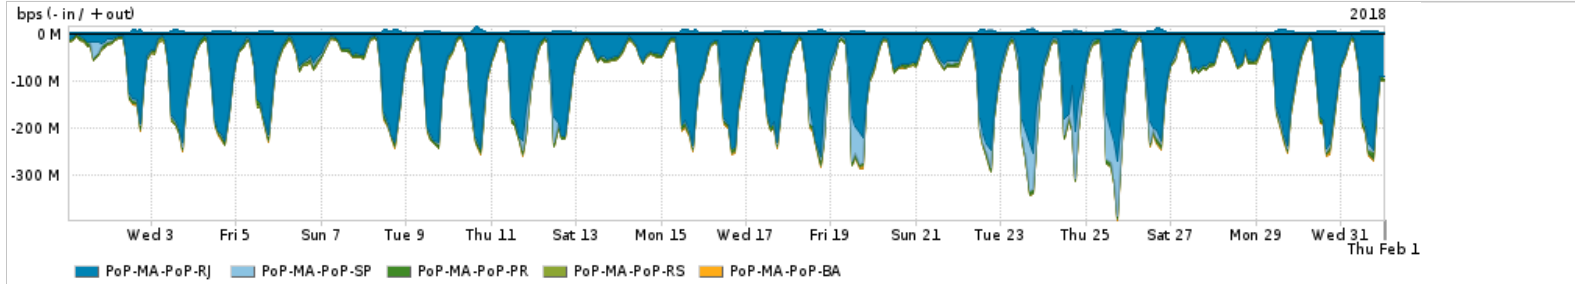

Interesse de tráfego do PoP-MA com os outros PoPs da RNP

Average | Max | PCT95

	PROFILE	PROFILE	IN	OUT	TOTAL
☒	PoP-MA	PoP-RJ	83.78 Mbps	2.24 Mbps	86.02 Mbps
☒	PoP-MA	PoP-SP	6.65 Mbps	130.39 Kbps	6.78 Mbps
☒	PoP-MA	PoP-PR	4.63 Mbps	0.00 bps	4.63 Mbps
☒	PoP-MA	PoP-RS	3.51 Mbps	101.00 bps	3.51 Mbps
☒	PoP-MA	PoP-BA	566.23 Kbps	12.64 Kbps	578.88 Kbps
☐	PoP-MA	PoP-PB	151.95 Kbps	3.28 Kbps	155.22 Kbps
☐	PoP-MA	PoP-DF	4.95 Kbps	66.00 bps	5.02 Kbps
☐	PoP-MA	PoP-SC	431.00 bps	0.00 bps	431.00 bps
☐	PoP-MA	PoP-PA	72.00 bps	0.00 bps	72.00 bps