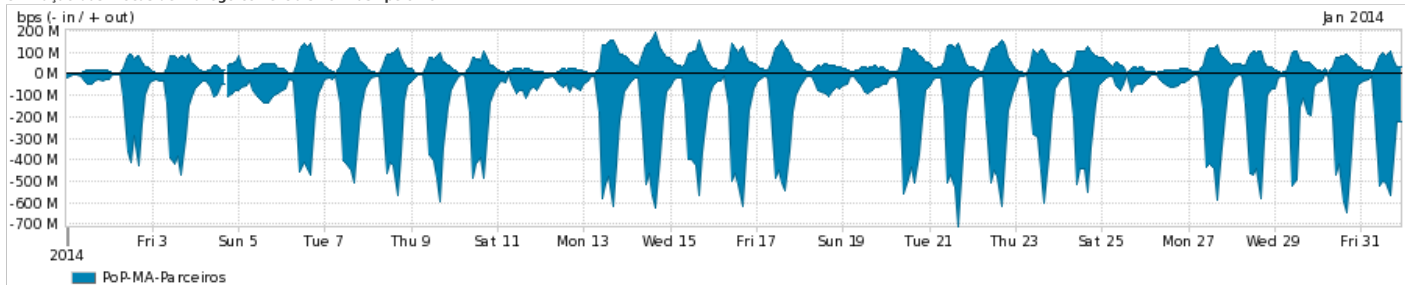

Os gráficos apresentados neste relatório de tráfego estão em formato stack, o que significa que seu valor é uma composição da soma dos componentes listados nas legendas localizadas logo abaixo dos gráficos. Os gráficos estão em "bps x tempo" e possuem dois eixos verticais, Out (positivo) e In (negativo).

A primeira coluna da tabela define o ponto de referência para entendimento dos valores de In e Out.

A contabilização do tráfego é sob o ponto de vista do AS da RNP, AS1916.

Legenda:

PoP - Ponto de presença da RNP

ASN - Número do sistema autônomo

Profile - Objeto gerenciável definido arbitrariamente no Peakflow através de diversos parâmetros (ex: bloco cidr, peer-as, as-path, bgp community, interface, etc)

Utilização do serviço de Internet Commodity pelo PoP-MA

Average | Max | PCT95

PROFILE	PROFILE	IN	OUT	TOTAL	
<input checked="" type="checkbox"/>	PoP-MA	Internet Commodity	99.66 Mbps	27.37 Mbps	127.03 Mbps

Utilização das trocas de tráfego comerciais no Brasil pelo PoP-MA