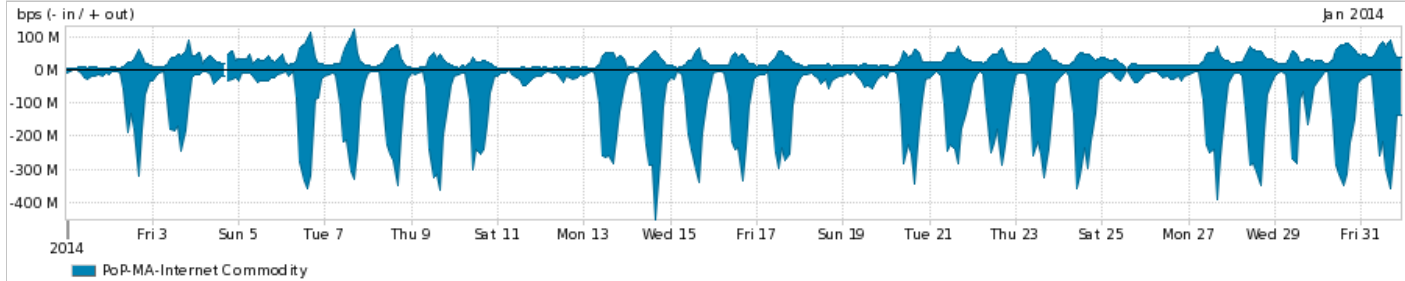

Os gráficos apresentados neste relatório de tráfego estão em formato stack, o que significa que seu valor é uma composição da soma dos componentes listados nas legendas localizadas logo abaixo dos gráficos. Os gráficos estão em "bps x tempo" e possuem dois eixos verticais, Out (positivo) e In (negativo).

A primeira coluna da tabela define o ponto de referência para entendimento dos valores de In e Out.

A contabilização do tráfego é sob o ponto de vista do AS da RNP, AS1916.

Legenda:

PoP - Ponto de presença da RNP

Parceiros - Provedores comerciais que a RNP mantém acordos de troca de tráfego

Internet Acadêmica - Acesso às redes acadêmicas internacionais, serviço atualmente provido pela RedClara

Internet commodity - Acesso pago à Internet global que é oferecido gratuitamente pela RNP aos seus clientes

ASN - Número do sistema autônomo

Profile - Objeto gerenciável definido arbitrariamente no Peakflow através de diversos parâmetros (ex: bloco cidr, peer-as, as-path, bgp community, interface, etc)

Utilização do serviço de Internet Commodity pelo PoP-MA