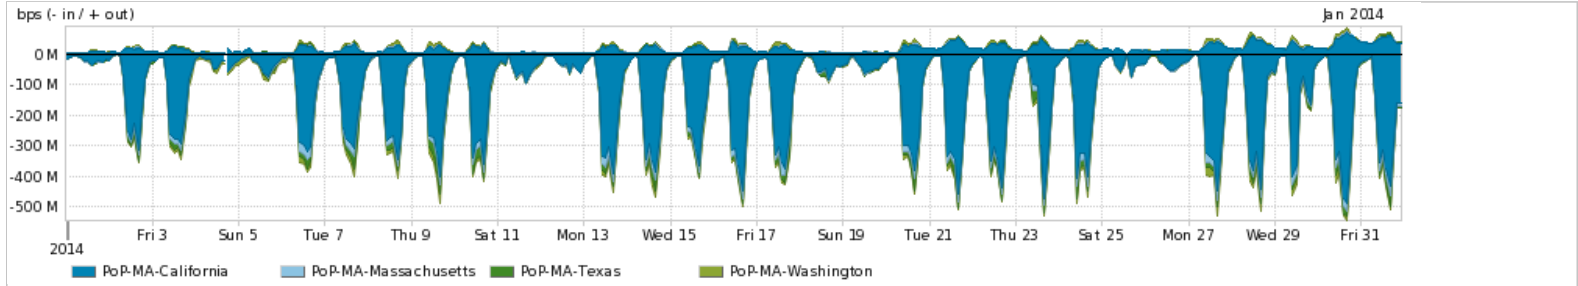

Distribuição do tráfego do PoP-MA por estado, província ou similar

Average | Max | PCT95

PROFILE	REGION	IN	OUT	TOTAL	
☒	PoP-MA	California	120.50 Mbps	16.02 Mbps	136.52 Mbps
☐	PoP-MA	New Jersey	14.23 Mbps	1.28 Mbps	15.51 Mbps
☐	PoP-MA	Arizona	8.79 Mbps	210.44 Kbps	9.00 Mbps
☒	PoP-MA	Massachusetts	7.61 Mbps	790.73 Kbps	8.40 Mbps
☒	PoP-MA	Texas	7.77 Mbps	540.82 Kbps	8.31 Mbps
☒	PoP-MA	Washington	5.11 Mbps	2.38 Mbps	7.49 Mbps
☐	PoP-MA	District of Columbia	6.42 Mbps	396.20 Kbps	6.82 Mbps
☐	PoP-MA	Sao Paulo	1.95 Mbps	3.81 Mbps	5.76 Mbps
☐	PoP-MA	Florida	4.21 Mbps	308.53 Kbps	4.52 Mbps
☐	PoP-MA	Maranhao	216.22 Kbps	2.81 Mbps	3.03 Mbps
☐	PoP-MA	Illinois	2.79 Mbps	211.19 Kbps	3.00 Mbps
☐	PoP-MA	New York	2.64 Mbps	281.00 Kbps	2.92 Mbps
☐	PoP-MA	Noord-Holland	2.12 Mbps	93.43 Kbps	2.22 Mbps
☐	PoP-MA	Wisconsin	2.13 Mbps	58.09 Kbps	2.19 Mbps
☐	PoP-MA	Connecticut	1.70 Mbps	106.00 Kbps	1.80 Mbps