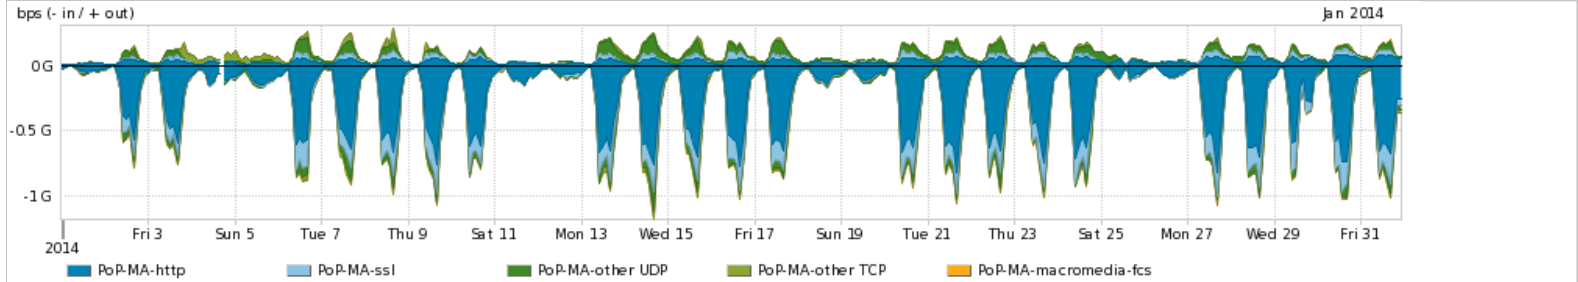

Distribuição do tráfego do PoP-MA por aplicação (análise em camada 3 e 4)

Average | Max | PCT95

PROFILE	APPLICATION	IN	OUT	TOTAL	
☒	PoP-MA	http	218.87 Mbps	29.94 Mbps	248.81 Mbps
☒	PoP-MA	ssl	53.52 Mbps	12.81 Mbps	66.33 Mbps
☒	PoP-MA	other UDP	18.45 Mbps	25.95 Mbps	44.41 Mbps
☒	PoP-MA	other TCP	8.96 Mbps	9.94 Mbps	18.90 Mbps
☒	PoP-MA	macromedia-fcs	1.90 Mbps	133.79 Kbps	2.03 Mbps