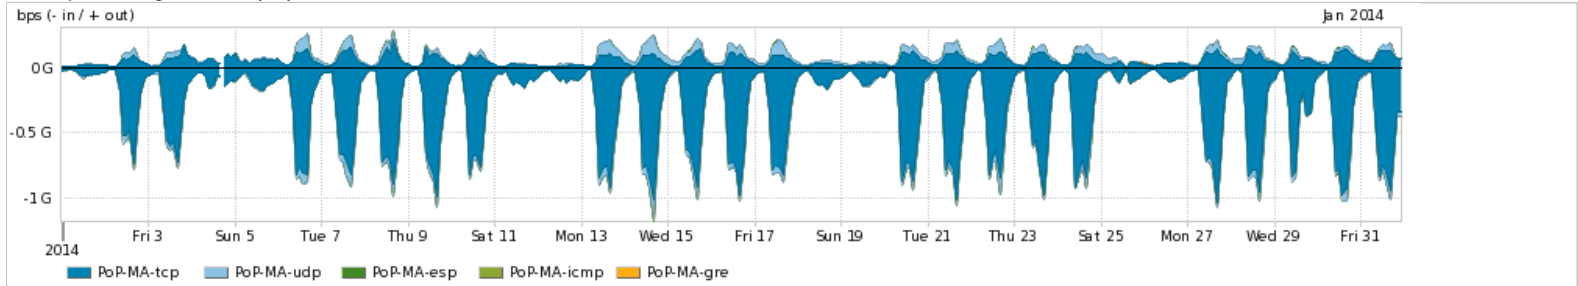

PROFILE	APPLICATION	IN	OUT	TOTAL	
☐	PoP-MA	dns	600.44 Kbps	858.09 Kbps	1.46 Mbps
☐	PoP-MA	smtp	137.26 Kbps	235.00 Kbps	372.26 Kbps
☐	PoP-MA	ssh	158.29 Kbps	98.84 Kbps	257.13 Kbps
☐	PoP-MA	bittorrent	80.15 Kbps	161.97 Kbps	242.12 Kbps
☐	PoP-MA	rtsp	7.09 Kbps	228.99 Kbps	236.08 Kbps

Distribuição do tráfego do PoP-MA por protocolo

Average | Max | PCT95

PROFILE	PROTOCOL	IN	OUT	TOTAL	
☒	PoP-MA	tcp	284.17 Mbps	53.85 Mbps	338.02 Mbps
☒	PoP-MA	udp	19.10 Mbps	26.93 Mbps	46.03 Mbps
☒	PoP-MA	esp	24.80 Kbps	299.87 Kbps	324.68 Kbps
☒	PoP-MA	icmp	148.83 Kbps	135.14 Kbps	283.97 Kbps
☒	PoP-MA	gre	31.96 Kbps	9.49 Kbps	41.45 Kbps
☐	PoP-MA	ipv6	17.00 bps	41.00 bps	58.00 bps
☐	PoP-MA	sctp	4.00 bps	0.00 bps	4.00 bps
☐	PoP-MA	rsvp	0.00 bps	0.00 bps	0.00 bps

For assistance with this product, please contact support@arbornetworks.com.