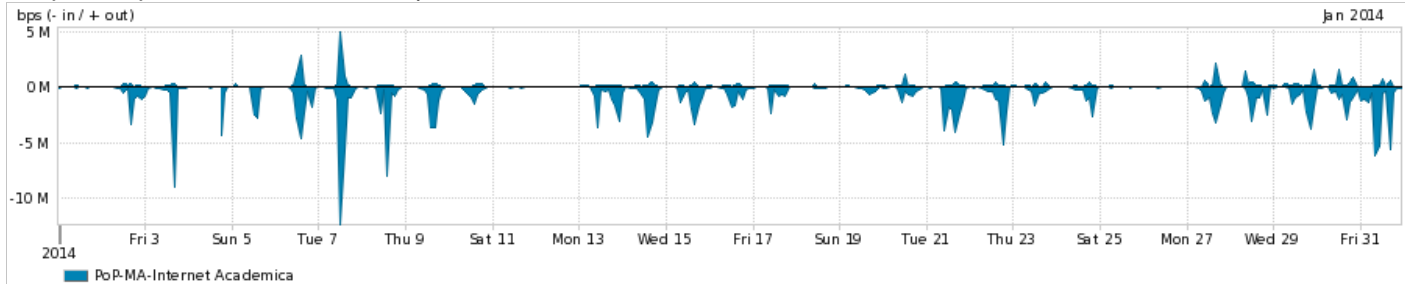

Utilização do serviço de Internet acadêmica internacional pelo PoP-MA

Average | Max | PCT95

PROFILE	PROFILE	IN	OUT	TOTAL	
☒	PoP-MA	Internet Acadêmica	652.61 Kbps	131.73 Kbps	784.34 Kbps