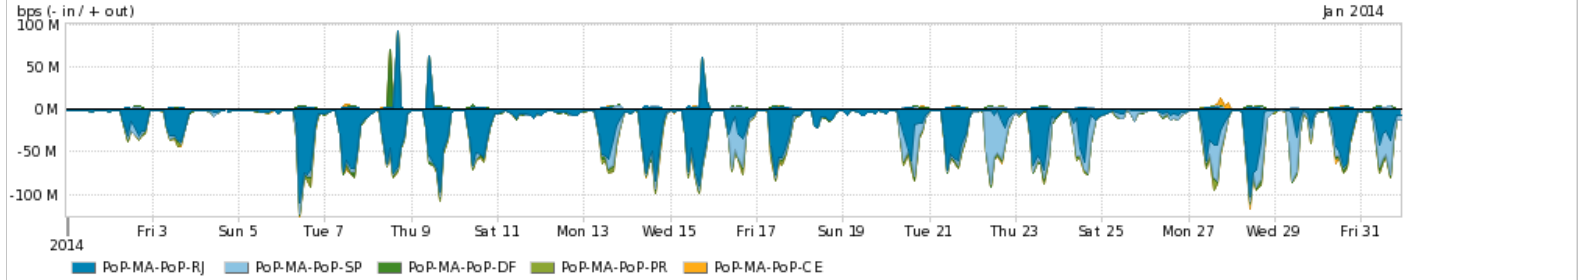

Interesse de tráfego do PoP-MA com os outros PoPs da RNP

Average | Max | PCT95

PROFILE	PROFILE	IN	OUT	TOTAL	
☒	PoP-MA	PoP-RJ	17.38 Mbps	1.31 Mbps	18.69 Mbps
☒	PoP-MA	PoP-SP	5.14 Mbps	305.29 Kbps	5.44 Mbps
☒	PoP-MA	PoP-DF	843.96 Kbps	461.52 Kbps	1.31 Mbps
☒	PoP-MA	PoP-PR	836.33 Kbps	31.69 Kbps	868.02 Kbps
☐	PoP-MA	PoP-SC	133.37 Kbps	206.81 Kbps	340.18 Kbps
☐	PoP-MA	PoP-PB	153.48 Kbps	118.50 Kbps	271.98 Kbps
☐	PoP-MA	PoP-PA	77.04 Kbps	154.15 Kbps	231.19 Kbps
☐	PoP-MA	PoP-RS	108.63 Kbps	99.73 Kbps	208.36 Kbps
☐	PoP-MA	PoP-BA	70.39 Kbps	137.26 Kbps	207.65 Kbps
☒	PoP-MA	PoP-CE	113.67 Kbps	90.08 Kbps	203.75 Kbps