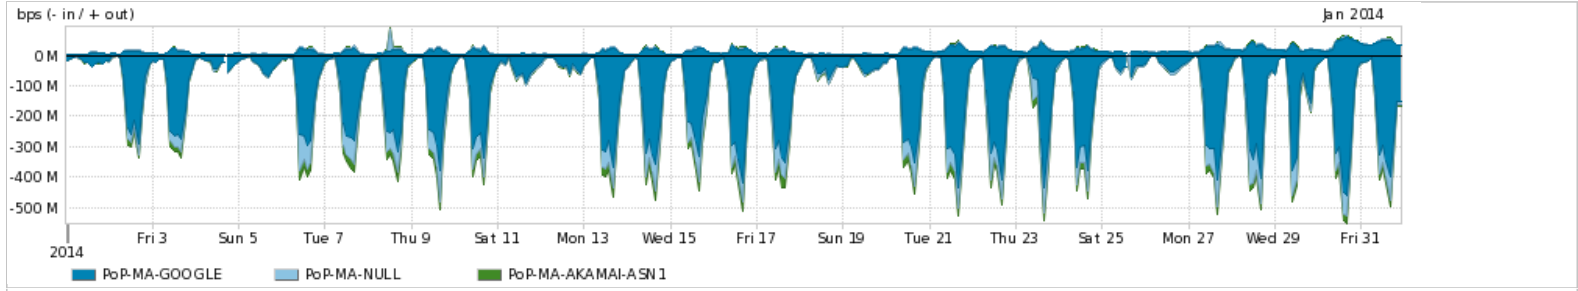

Os gráficos apresentados neste relatório de tráfego estão em formato stack, o que significa que seu valor é uma composição da soma dos componentes listados nas legendas localizadas logo abaixo dos gráficos. Os gráficos estão em "bps x tempo" e possuem dois eixos verticais, Out (positivo) e In (negativo).

Average | Max | PCT95

PROFILE	PROFILE	IN	OUT	TOTAL	
<input checked="" type="checkbox"/>	PoP-MA	Parceiros	177.93 Mbps	50.47 Mbps	228.40 Mbps

Utilização do serviço de Internet acadêmica internacional pelo PoP-MA

Average | Max | PCT95

PROFILE	PROFILE	IN	OUT	TOTAL	
<input checked="" type="checkbox"/>	PoP-MA	Internet Acadêmica	652.61 Kbps	131.73 Kbps	784.34 Kbps

Redes (AS's de origem) mais acessadas pelo PoP-MA

Average | Max | PCT95