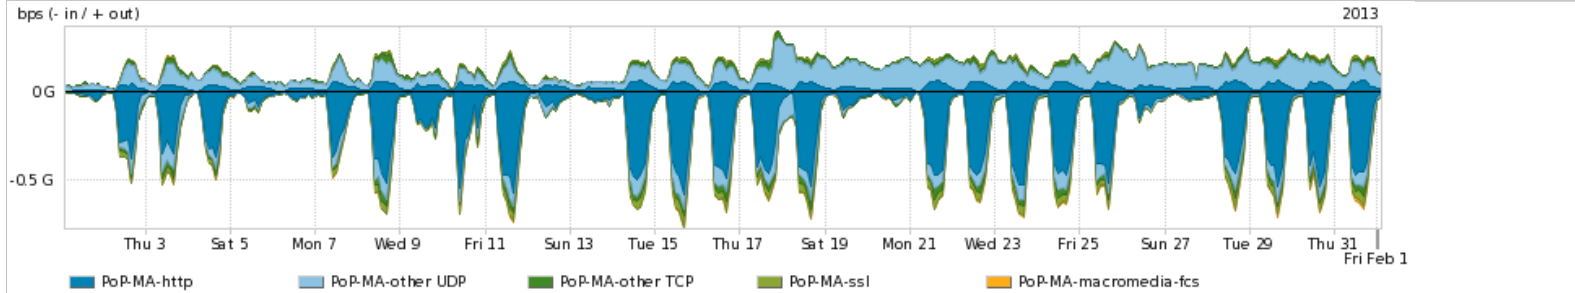

Distribuição do tráfego do PoP-MA por aplicação (análise em camada 3 e 4)

Average | Max | PCT95

PROFILE	APPLICATION	IN	OUT	TOTAL	
☒	PoP-MA	http	154.53 Mbps	27.20 Mbps	181.73 Mbps
☒	PoP-MA	other UDP	32.42 Mbps	90.38 Mbps	122.79 Mbps
☒	PoP-MA	other TCP	14.39 Mbps	12.70 Mbps	27.08 Mbps
☒	PoP-MA	ssl	14.00 Mbps	4.87 Mbps	18.87 Mbps
☒	PoP-MA	macromedia-fcs	2.45 Mbps	136.97 Kbps	2.58 Mbps