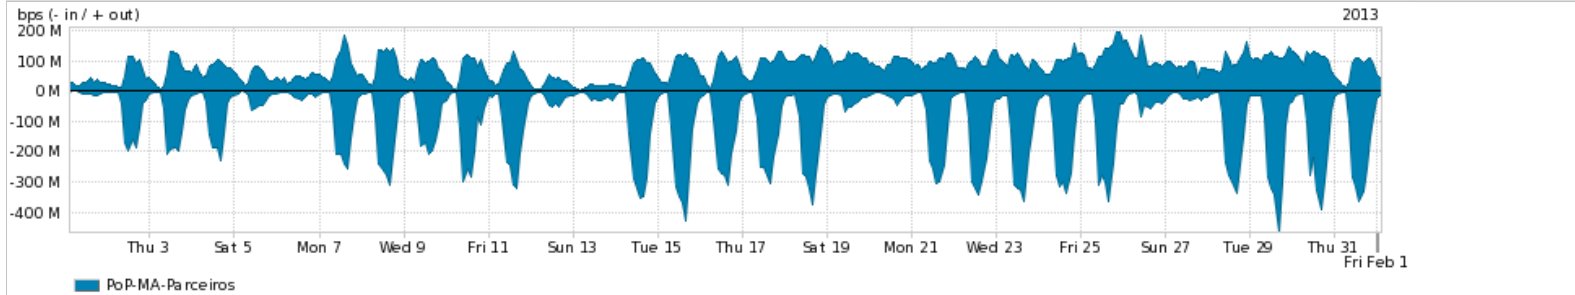

Peakflow SP: Estatísticas de trafego do PoP-MA e clientes Completed Report (19:15, Mar 22)

Os gráficos apresentados neste relatório de trafego estão em formato stack, o que significa que seu valor é uma composição da soma dos componentes listados nas legendas localizadas logo abaixo dos gráficos. Os gráficos estão em "bps x tempo" e possuem dois eixos verticais, Out (positivo) e In (negativo).
 A primeira coluna da tabela define o ponto de referência para entendimento dos valores de In e Out.
 A contabilização do tráfego é sob o ponto de vista do AS da RNP, AS1916.

- Legenda:
- PoP - Ponto de presença da RNP
 - Parceiros - Provedores comerciais que a RNP mantém acordos de troca de tráfego
 - Internet Acadêmica - Acesso às redes acadêmicas internacionais, serviço atualmente provido pela RedClara
 - Internet commodity - Acesso pago à Internet global que é oferecido gratuitamente pela RNP aos seus clientes
 - ASN - Número do sistema autônomo
 - Profile - Objeto gerenciável definido arbitrariamente no Peakflow através de diversos parâmetros (ex: bloco cidr, peer-as, as-path, bgp community, interface, etc)

Utilização do serviço de Internet Commodity pelo PoP-MA

Average | Max | PCT95

PROFILE	PROFILE	IN	OUT	TOTAL	
<input checked="" type="checkbox"/>	PoP-MA	Internet Commodity	95.67 Mbps	51.48 Mbps	147.16 Mbps

Utilização das trocas de tráfego comerciais no Brasil pelo PoP-MA

Average | Max | PCT95

PROFILE	PROFILE	IN	OUT	TOTAL	
<input checked="" type="checkbox"/>	PoP-MA	Parceiros	102.86 Mbps	79.34 Mbps	182.20 Mbps