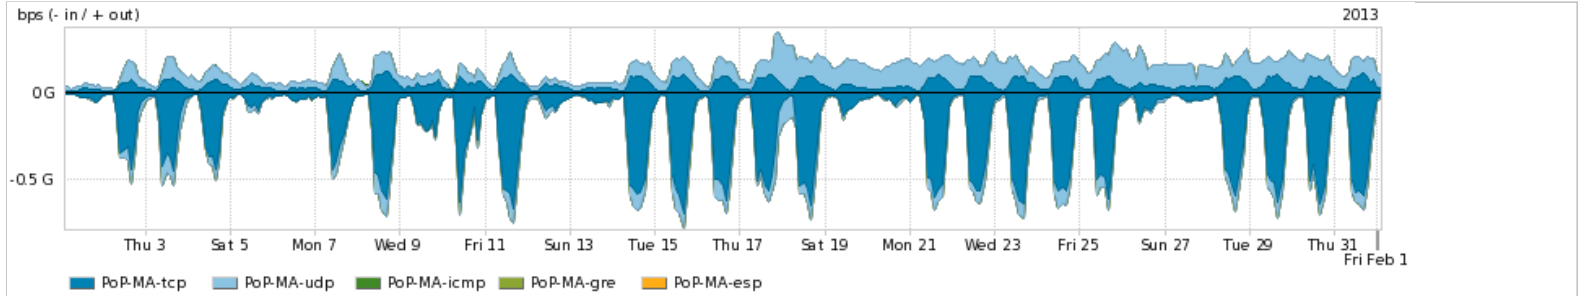

PROFILE	APPLICATION	IN	OUT	TOTAL
☐	PoP-MA	dns	364.22 Kbps	460.14 Kbps	824.36 Kbps
☐	PoP-MA	rtsp	23.91 Kbps	606.16 Kbps	630.07 Kbps
☐	PoP-MA	bittorrent	182.27 Kbps	308.73 Kbps	491.00 Kbps
☐	PoP-MA	smtp	140.84 Kbps	94.32 Kbps	235.16 Kbps
☐	PoP-MA	rtp	1.27 Kbps	229.37 Kbps	230.64 Kbps

Distribuição do tráfego do PoP-MA por protocolo

Average | Max | PCT95

	PROFILE	PROTOCOL	IN	OUT	TOTAL
☒	PoP-MA	tcp	186.13 Mbps	46.47 Mbps	232.60 Mbps
☒	PoP-MA	udp	32.89 Mbps	91.22 Mbps	124.11 Mbps
☒	PoP-MA	icmp	153.20 Kbps	130.71 Kbps	283.91 Kbps
☒	PoP-MA	gre	1.60 Kbps	3.65 Kbps	5.25 Kbps
☒	PoP-MA	esp	188.00 bps	2.18 Kbps	2.37 Kbps
☐	PoP-MA	ipv6	86.00 bps	85.00 bps	171.00 bps
☐	PoP-MA	rsvp	5.00 bps	0.00 bps	5.00 bps