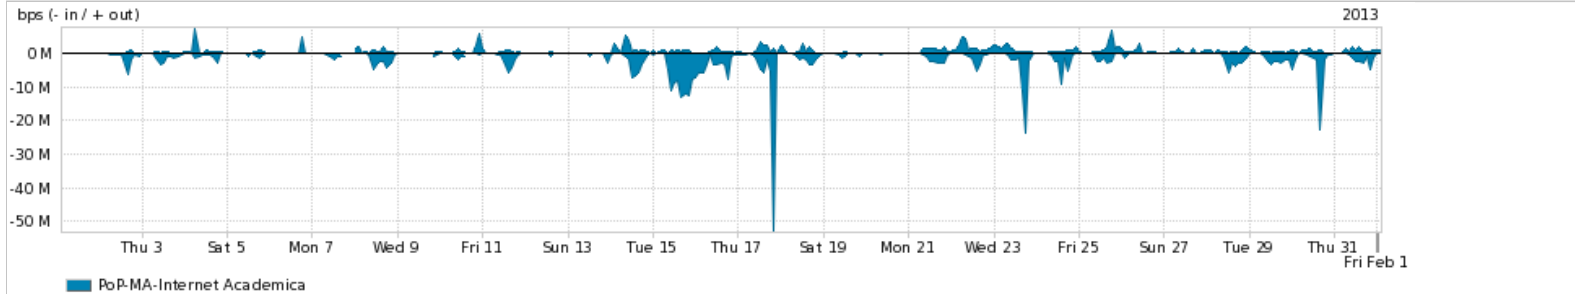

Utilização do serviço de Internet acadêmica internacional pelo PoP-MA

Average | Max | PCT95

PROFILE	PROFILE	IN	OUT	TOTAL	
☒	PoP-MA	Internet Acadêmica	1.44 Mbps	597.73 Kbps	2.04 Mbps