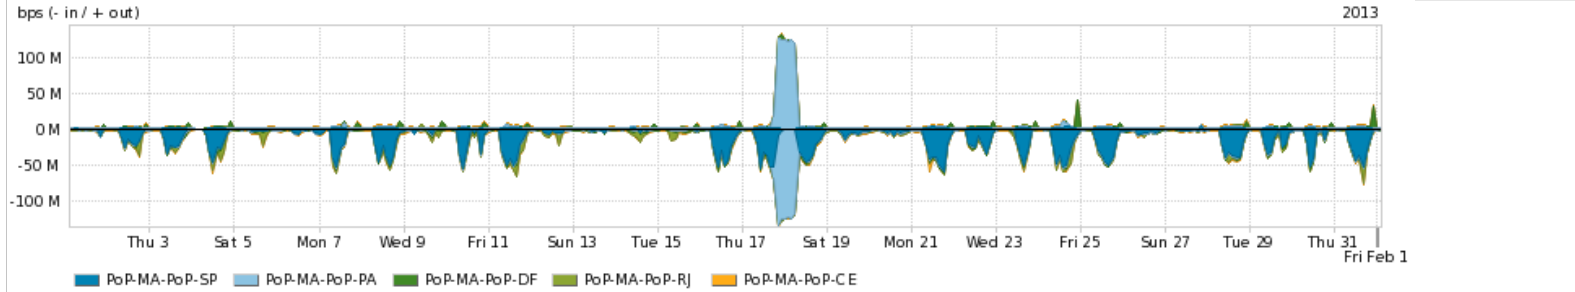

Interesse de tráfego do PoP-MA com os outros PoPs da RNP

Average | Max | PCT95

PROFILE	PROFILE	IN	OUT	TOTAL	
☒	PoP-MA	PoP-SP	10.97 Mbps	692.62 Kbps	11.66 Mbps
☒	PoP-MA	PoP-PA	3.17 Mbps	3.25 Mbps	6.42 Mbps
☒	PoP-MA	PoP-DF	767.11 Kbps	858.26 Kbps	1.63 Mbps
☒	PoP-MA	PoP-RJ	1.49 Mbps	130.89 Kbps	1.62 Mbps
☒	PoP-MA	PoP-CE	818.94 Kbps	729.48 Kbps	1.55 Mbps
☐	PoP-MA	PoP-PR	930.45 Kbps	76.50 Kbps	1.01 Mbps
☐	PoP-MA	PoP-PB	209.04 Kbps	126.42 Kbps	335.46 Kbps
☐	PoP-MA	PoP-SC	268.49 Kbps	39.30 Kbps	307.79 Kbps
☐	PoP-MA	PoP-MG	136.27 Kbps	107.12 Kbps	243.39 Kbps
☐	PoP-MA	PoP-BA	79.69 Kbps	116.21 Kbps	195.90 Kbps