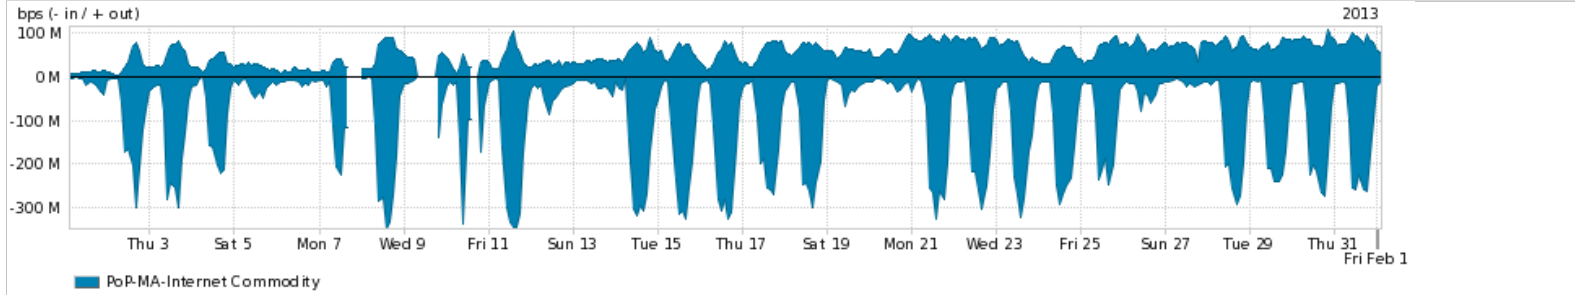

Peakflow SP: Estatísticas de trafego do PoP-MA e clientes Completed Report (19:15, Mar 22)

Os gráficos apresentados neste relatório de trafego estão em formato stack, o que significa que seu valor é uma composição da soma dos componentes listados nas legendas localizadas logo abaixo dos gráficos. Os gráficos estão em "bps x tempo" e possuem dois eixos verticais, Out (positivo) e In (negativo).
 A primeira coluna da tabela define o ponto de referência para entendimento dos valores de In e Out.
 A contabilização do tráfego é sob o ponto de vista do AS da RNP, AS1916.

- Legenda:
- PoP - Ponto de presença da RNP
 - Parceiros - Provedores comerciais que a RNP mantém acordos de troca de tráfego
 - Internet Acadêmica - Acesso às redes acadêmicas internacionais, serviço atualmente provido pela RedClara
 - Internet commodity - Acesso pago à Internet global que é oferecido gratuitamente pela RNP aos seus clientes
 - ASN - Número do sistema autônomo
 - Profile - Objeto gerenciável definido arbitrariamente no Peakflow através de diversos parâmetros (ex: bloco cidr, peer-as, as-path, bgp community, interface, etc)

Utilização do serviço de Internet Commodity pelo PoP-MA

Average | Max | PCT95

PROFILE	PROFILE	IN	OUT	TOTAL	
<input checked="" type="checkbox"/>	PoP-MA	Internet Commodity	95.67 Mbps	51.48 Mbps	147.16 Mbps