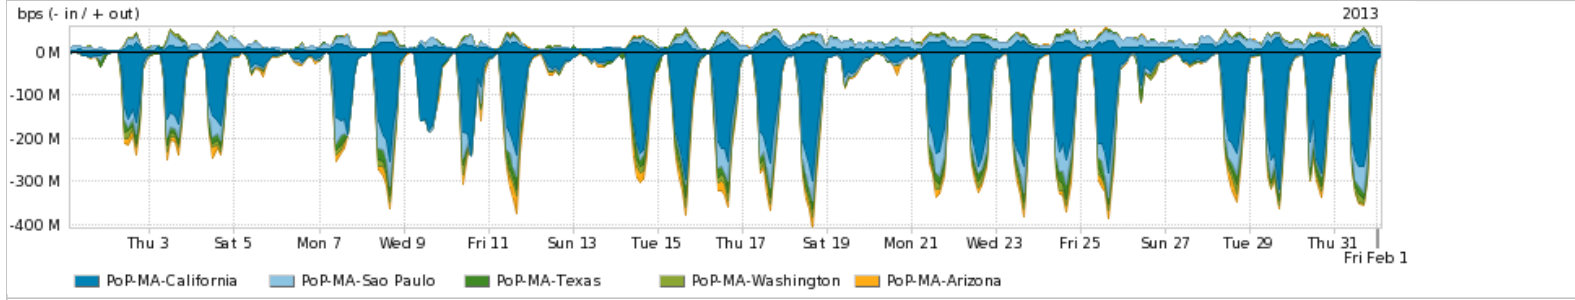

Distribuição do tráfego do PoP-MA por estado, província ou similar

Average | Max | PCT95

PROFILE	REGION	IN	OUT	TOTAL	
☒	PoP-MA	California	75.54 Mbps	11.25 Mbps	86.80 Mbps
☒	PoP-MA	Sao Paulo	13.39 Mbps	10.59 Mbps	23.98 Mbps
☒	PoP-MA	Texas	7.29 Mbps	814.29 Kbps	8.11 Mbps
☒	PoP-MA	Washington	4.69 Mbps	1.70 Mbps	6.38 Mbps
☒	PoP-MA	Arizona	6.01 Mbps	299.37 Kbps	6.31 Mbps
☐	PoP-MA	Rio de Janeiro	2.10 Mbps	3.32 Mbps	5.42 Mbps
☐	PoP-MA	Massachusetts	4.78 Mbps	560.22 Kbps	5.34 Mbps
☐	PoP-MA	Florida	3.36 Mbps	606.08 Kbps	3.96 Mbps
☐	PoP-MA	Maranhao	277.90 Kbps	3.47 Mbps	3.74 Mbps
☐	PoP-MA	Noord-Holland	2.56 Mbps	293.39 Kbps	2.85 Mbps
☐	PoP-MA	Minas Gerais	427.90 Kbps	2.30 Mbps	2.73 Mbps
☐	PoP-MA	Illinois	2.22 Mbps	306.44 Kbps	2.52 Mbps
☐	PoP-MA	Wisconsin	2.30 Mbps	170.34 Kbps	2.47 Mbps
☐	PoP-MA	Ceara	402.19 Kbps	1.94 Mbps	2.35 Mbps
☐	PoP-MA	Parana	333.70 Kbps	1.36 Mbps	1.69 Mbps