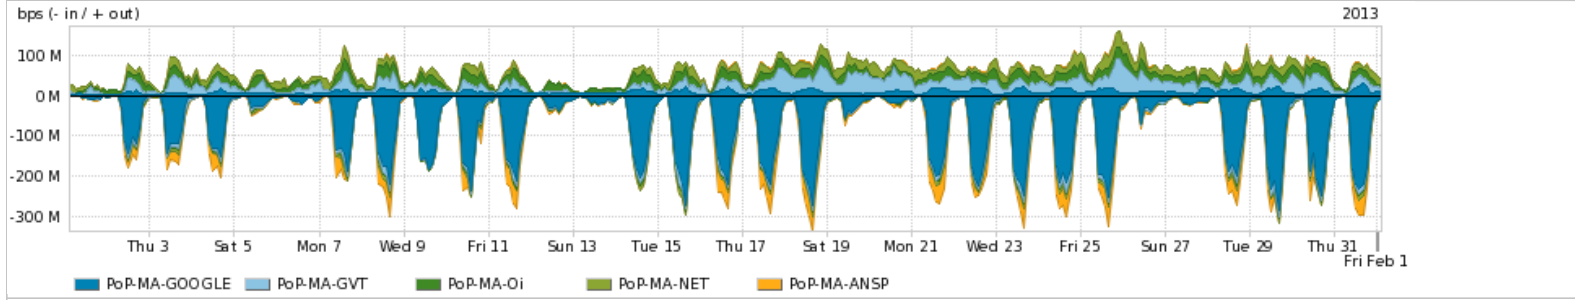

Redes (AS's de origem) mais acessadas pelo PoP-MA

Average | Max | PCT95

PROFILE	AS NAME	ASN	IN	OUT	TOTAL	
☒	PoP-MA	GOOGLE	15169	65.69 Mbps	8.44 Mbps	74.12 Mbps
☒	PoP-MA	GVT	18881	4.73 Mbps	19.64 Mbps	24.37 Mbps
☒	PoP-MA	Oi	7738	1.89 Mbps	15.79 Mbps	17.68 Mbps
☒	PoP-MA	NET	28573	3.42 Mbps	14.08 Mbps	17.50 Mbps
☒	PoP-MA	ANSP	1251	10.51 Mbps	516.56 Kbps	11.03 Mbps
☐	PoP-MA	NULL	0	5.42 Mbps	5.25 Mbps	10.67 Mbps
☐	PoP-MA	TELESP	27699	1.56 Mbps	6.92 Mbps	8.48 Mbps
☐	PoP-MA	IBTelecom	28346	5.19 Mbps	200.52 Kbps	5.39 Mbps
☐	PoP-MA	AKAMAI-ASN1	20940	4.83 Mbps	305.50 Kbps	5.13 Mbps
☐	PoP-MA	WZCOM-US	40824	4.97 Mbps	139.81 Kbps	5.11 Mbps