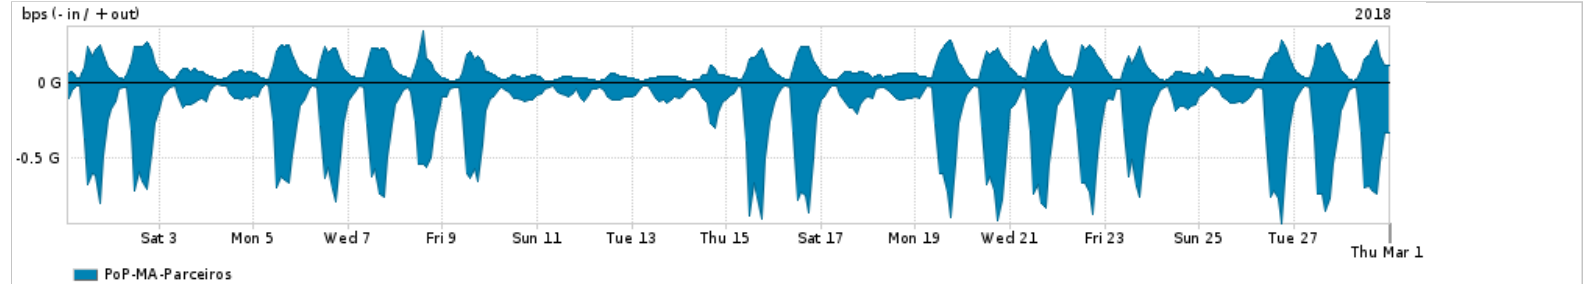

Os gráficos apresentados neste relatório de tráfego estão em formato stack, o que significa que seu valor é uma composição da soma dos componentes listados nas legendas localizadas logo abaixo dos gráficos. Os gráficos estão em "bps x tempo" e possuem dois eixos verticais, Out (positivo) e In (negativo).

A primeira coluna da tabela define o ponto de referência para entendimento dos valores de In e Out.
A contabilização do tráfego é sob o ponto de vista do AS da RNP, AS1916.

Legenda:

PoP - Ponto de presença da RNP

ASN - Número do sistema autônomo

Profile - Objeto gerenciável definido arbitrariamente no Peakflow através de diversos parâmetros (ex: bloco cidr, peer-as, as-path, bgp community, interface, etc)

Utilização do serviço de Internet Commodity pelo PoP-MA

PROFILE	PROFILE	IN	OUT	TOTAL
<input checked="" type="checkbox"/> PoP-MA	Internet Commodity	53.37 Mbps	18.31 Mbps	71.68 Mbps

Utilização das trocas de tráfego comerciais no Brasil pelo PoP-MA

PROFILE	PROFILE	IN	OUT	TOTAL
<input checked="" type="checkbox"/> PoP-MA	Parceiros	253.01 Mbps	94.77 Mbps	347.78 Mbps