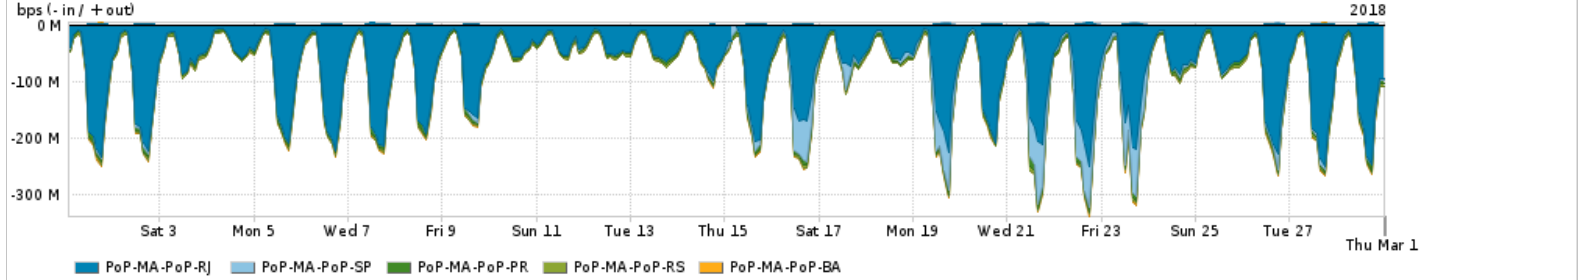

Interesse de tráfego do PoP-MA com os outros PoPs da RNP

Average | Max | PCT95

	PROFILE	PROFILE	IN	OUT	TOTAL
☒	PoP-MA	PoP-RJ	74.71 Mbps	1.75 Mbps	76.46 Mbps
☒	PoP-MA	PoP-SP	7.59 Mbps	143.09 Kbps	7.74 Mbps
☒	PoP-MA	PoP-PR	4.80 Mbps	0.00 bps	4.80 Mbps
☒	PoP-MA	PoP-RS	3.53 Mbps	83.00 bps	3.53 Mbps
☒	PoP-MA	PoP-BA	623.24 Kbps	13.43 Kbps	636.67 Kbps
☐	PoP-MA	PoP-PB	30.19 Kbps	603.00 bps	30.79 Kbps
☐	PoP-MA	PoP-DF	2.04 Kbps	6.00 bps	2.05 Kbps
☐	PoP-MA	PoP-PE	0.00 bps	1.03 Kbps	1.03 Kbps
☐	PoP-MA	PoP-MG	0.00 bps	993.00 bps	993.00 bps