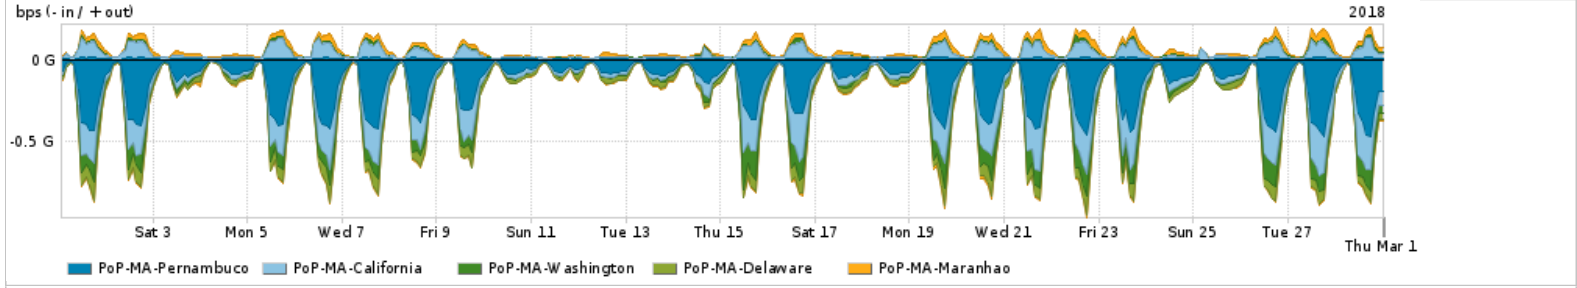

PROFILE	PROFILE	IN	OUT	TOTAL
☐	PoP-MA	PoP-PA	668.00 bps	0.00 bps	668.00 bps

Distribuição do tráfego do PoP-MA por estado, província ou similar

Average | Max | PCT95

	PROFILE	REGION	IN	OUT	TOTAL
☒	PoP-MA	Pernambuco	143.51 Mbps	4.21 Mbps	147.72 Mbps
☒	PoP-MA	California	67.42 Mbps	33.99 Mbps	101.41 Mbps
☒	PoP-MA	Washington	33.37 Mbps	3.64 Mbps	37.02 Mbps
☒	PoP-MA	Delaware	31.92 Mbps	636.82 Kbps	32.56 Mbps
☒	PoP-MA	Maranhao	5.34 Mbps	18.20 Mbps	23.55 Mbps
☐	PoP-MA	Sao Paulo	10.34 Mbps	7.57 Mbps	17.90 Mbps
☐	PoP-MA	Rio de Janeiro	13.24 Mbps	2.48 Mbps	15.73 Mbps
☐	PoP-MA	Massachusetts	11.69 Mbps	529.78 Kbps	12.22 Mbps
☐	PoP-MA	Virginia	6.88 Mbps	1.79 Mbps	8.66 Mbps
☐	PoP-MA	Arizona	6.06 Mbps	249.65 Kbps	6.31 Mbps
☐	PoP-MA	Minas Gerais	1.76 Mbps	2.42 Mbps	4.18 Mbps
☐	PoP-MA	Parana	1.89 Mbps	1.34 Mbps	3.22 Mbps
☐	PoP-MA	Quebec	2.91 Mbps	136.07 Kbps	3.05 Mbps
☐	PoP-MA	Texas	2.23 Mbps	381.88 Kbps	2.61 Mbps
☐	PoP-MA	Florida	2.28 Mbps	280.29 Kbps	2.56 Mbps