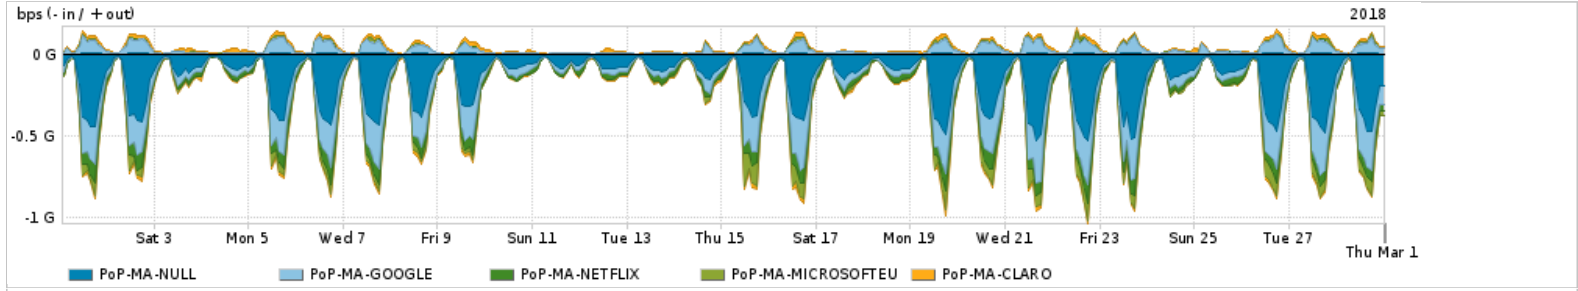

Os gráficos apresentados neste relatório de tráfego estão em formato stack, o que significa que seu valor é uma composição da soma dos componentes listados nas legendas localizadas logo abaixo dos gráficos. Os gráficos estão em "bps x tempo" e possuem dois eixos verticais, Out (positivo) e In (negativo).

ASN - Número do sistema autônomo

Profile - Objeto gerenciável definido arbitrariamente no Peakflow através de diversos parâmetros (ex: bloco cidr, peer-as, as-path, bgp community, interface, etc)

Utilização do serviço de Internet Commodity pelo PoP-MA

PROFILE	PROFILE	IN	OUT	TOTAL
<input checked="" type="checkbox"/> PoP-MA	Internet Commodity	53.37 Mbps	18.31 Mbps	71.68 Mbps

Utilização das trocas de tráfego comerciais no Brasil pelo PoP-MA

PROFILE	PROFILE	IN	OUT	TOTAL
<input checked="" type="checkbox"/> PoP-MA	Parceiros	253.01 Mbps	94.77 Mbps	347.78 Mbps

Utilização do serviço de Internet acadêmica internacional pelo PoP-MA

PROFILE	PROFILE	IN	OUT	TOTAL
<input checked="" type="checkbox"/> PoP-MA	Internet Academica	2.44 Mbps	108.76 Kbps	2.55 Mbps

Redes (AS's de origem) mais acessadas pelo PoP-MA