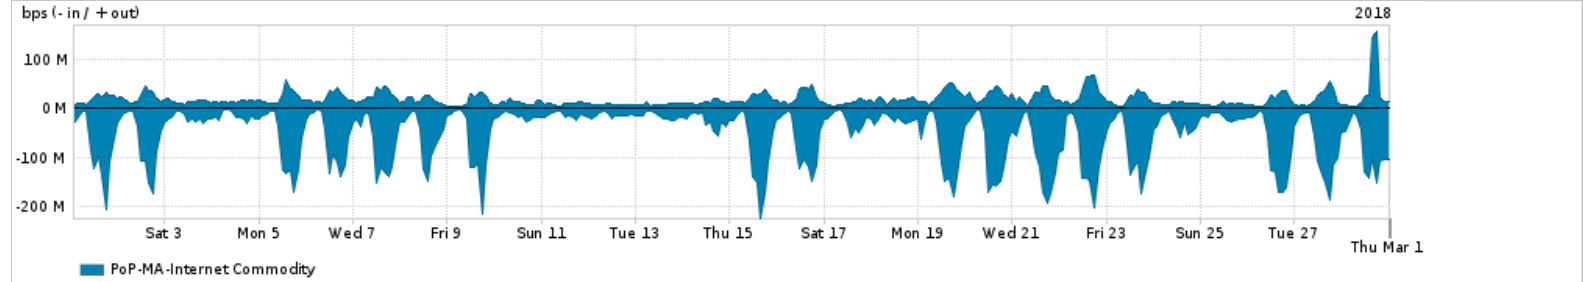

Os gráficos apresentados neste relatório de tráfego estão em formato stack, o que significa que seu valor é uma composição da soma dos componentes listados nas legendas localizadas logo abaixo dos gráficos. Os gráficos estão em "bps x tempo" e possuem dois eixos verticais, Out (positivo) e In (negativo).

A primeira coluna da tabela define o ponto de referência para entendimento dos valores de In e Out.
A contabilização do tráfego é sob o ponto de vista do AS da RNP, AS1916.

Legenda:

PoP - Ponto de presença da RNP

Parceiros - Provedores comerciais que a RNP mantém acordos de troca de tráfego

Internet Acadêmica - Acesso às redes acadêmicas internacionais, serviço atualmente provido pela RedClara

Internet commodity - Acesso pago à Internet global que é oferecido pela RNP aos seus clientes

ASN - Número do sistema autônomo

Profile - Objeto gerenciável definido arbitrariamente no Peakflow através de diversos parâmetros (ex: bloco cidr, peer-as, as-path, bgp community, interface, etc)

Utilização do serviço de Internet Commodity pelo PoP-MA