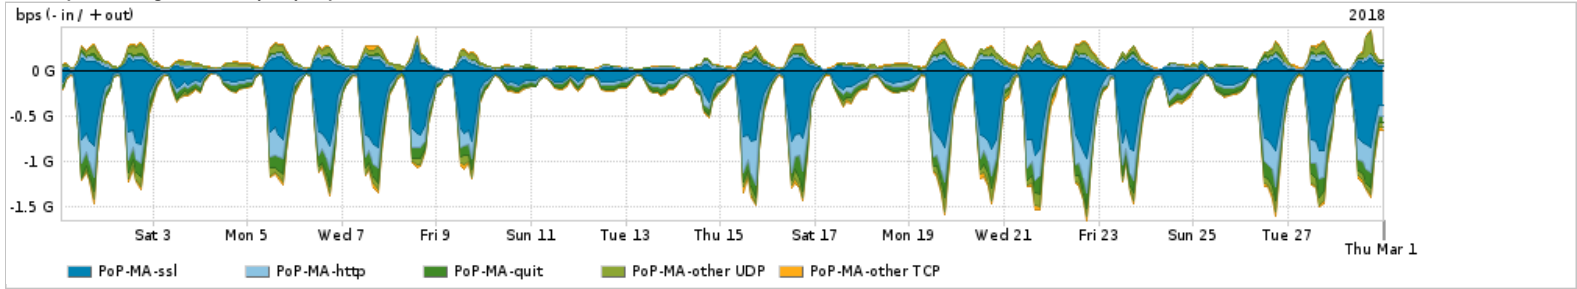

Distribuição do tráfego do PoP-MA por aplicação (análise em camada 3 e 4)

Average | Max | PCT95

	PROFILE	APPLICATION	IN	OUT	TOTAL
☒	PoP-MA	ssl	271.47 Mbps	47.33 Mbps	318.81 Mbps
☒	PoP-MA	http	90.86 Mbps	19.44 Mbps	110.30 Mbps