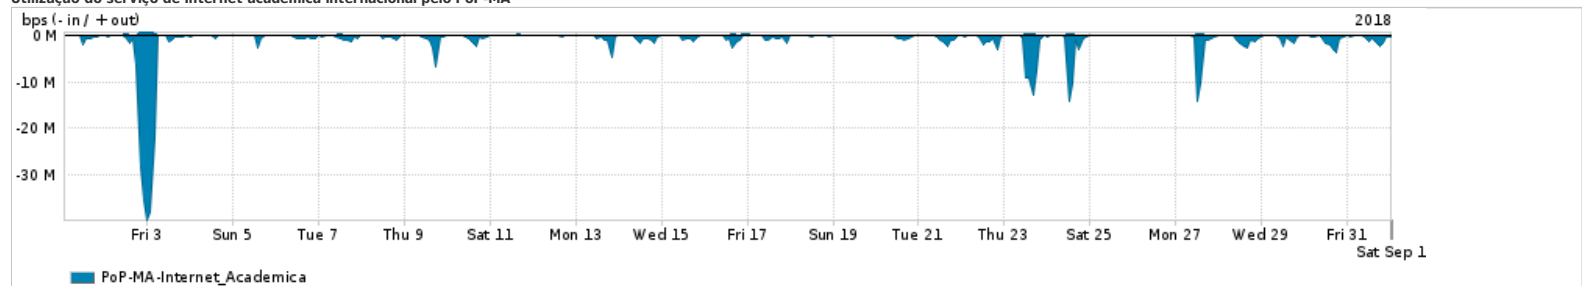

Utilização do serviço de Internet acadêmica internacional pelo PoP-MA

PROFILE	PROFILE	IN	OUT	TOTAL
☒ PoP-MA	Internet_Academica	1.10 Mbps	50.80 Kbps	1.15 Mbps