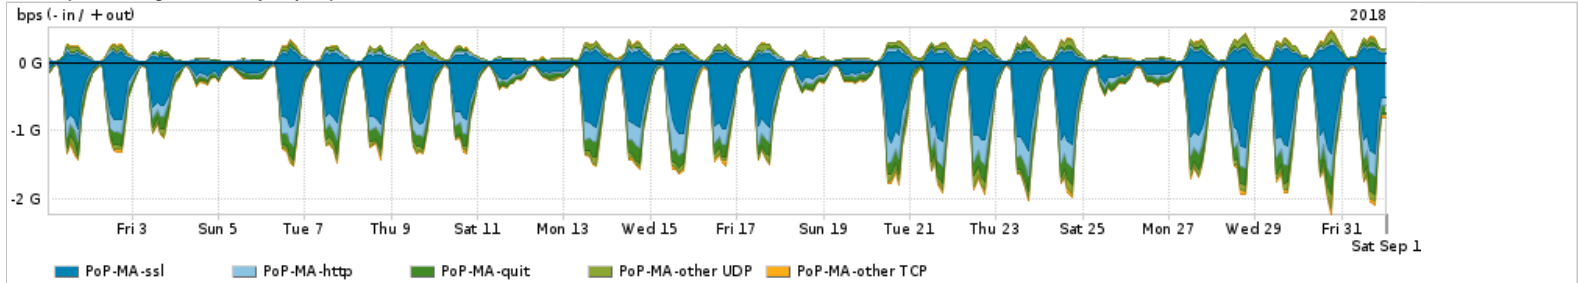

Distribuição do tráfego do PoP-MA por aplicação (análise em camada 3 e 4)

Average | Max | PCT95

	PROFILE	APPLICATION	IN	OUT	TOTAL
☒	PoP-MA	ssl	397.20 Mbps	66.56 Mbps	463.76 Mbps
☒	PoP-MA	http	102.40 Mbps	18.98 Mbps	121.38 Mbps