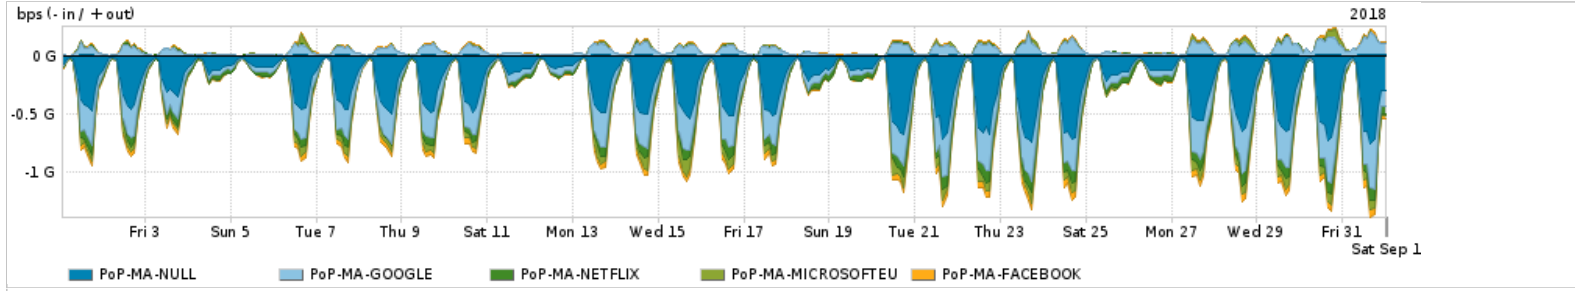

Os gráficos apresentados neste relatório de tráfego estão em formato stack, o que significa que seu valor é uma composição da soma dos componentes listados nas legendas localizadas logo abaixo dos gráficos. Os gráficos estão em "bps x tempo" e possuem dois eixos verticais, Out (positivo) e In (negativo).  
 A primeira coluna da tabela define o ponto de referência para entendimento dos valores de In e Out.  
 A contabilização do tráfego é sob o ponto de vista do AS da RNP, AS1916.

### Utilização das trocas de tráfego comerciais no Brasil pelo PoP-MA

PROFILE	PROFILE	IN	OUT	TOTAL
<input checked="" type="checkbox"/> PoP-MA	Parceiros	350.35 Mbps	126.55 Mbps	476.91 Mbps

### Utilização do serviço de Internet acadêmica internacional pelo PoP-MA

PROFILE	PROFILE	IN	OUT	TOTAL
<input checked="" type="checkbox"/> PoP-MA	Internet_Academica	1.10 Mbps	50.80 Kbps	1.15 Mbps

Redes (AS's de origem) mais acessadas pelo PoP-MA