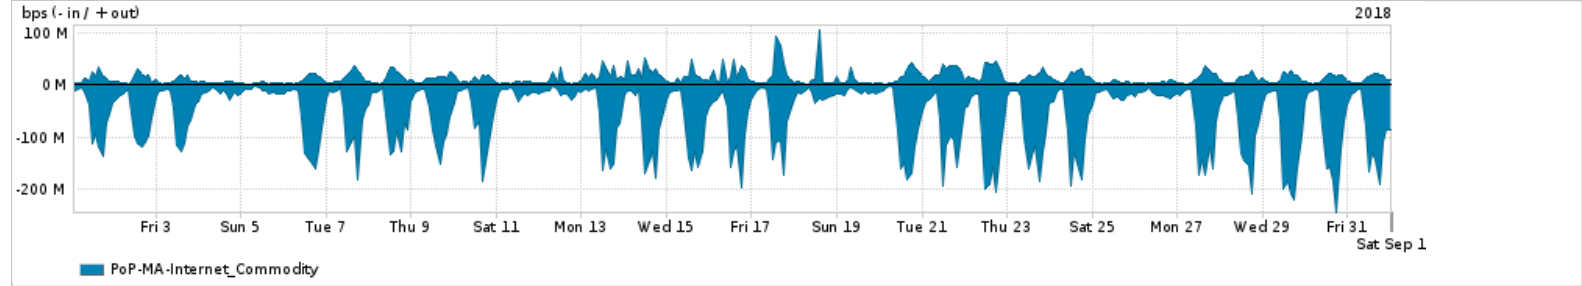

Os gráficos apresentados neste relatório de tráfego estão em formato stack, o que significa que seu valor é uma composição da soma dos componentes listados nas legendas localizadas logo abaixo dos gráficos. Os gráficos estão em "bps x tempo" e possuem dois eixos verticais, Out (positivo) e In (negativo).  
 A primeira coluna da tabela define o ponto de referência para entendimento dos valores de In e Out.  
 A contabilização do tráfego é sob o ponto de vista do AS da RNP, AS1916.

Legenda:  
 PoP - Ponto de presença da RNP  
 Parceiros - Provedores comerciais que a RNP mantém acordos de troca de tráfego  
 Internet Acadêmica - Acesso às redes acadêmicas internacionais, serviço atualmente provido pela RedClara  
 Internet commodity - Acesso pago à Internet global que é oferecido pela RNP aos seus clientes  
 ASN - Número do sistema autônomo  
 Profile - Objeto gerenciável definido arbitrariamente no Peakflow através de diversos parâmetros (ex: bloco cidr, peer-as, as-path, bgp community, interface, etc)

### Utilização do serviço de Internet Commodity pelo PoP-MA

PROFILE	PROFILE	IN	OUT	TOTAL
<input checked="" type="checkbox"/> PoP-MA	Internet_Commodity	60.04 Mbps	13.70 Mbps	73.74 Mbps