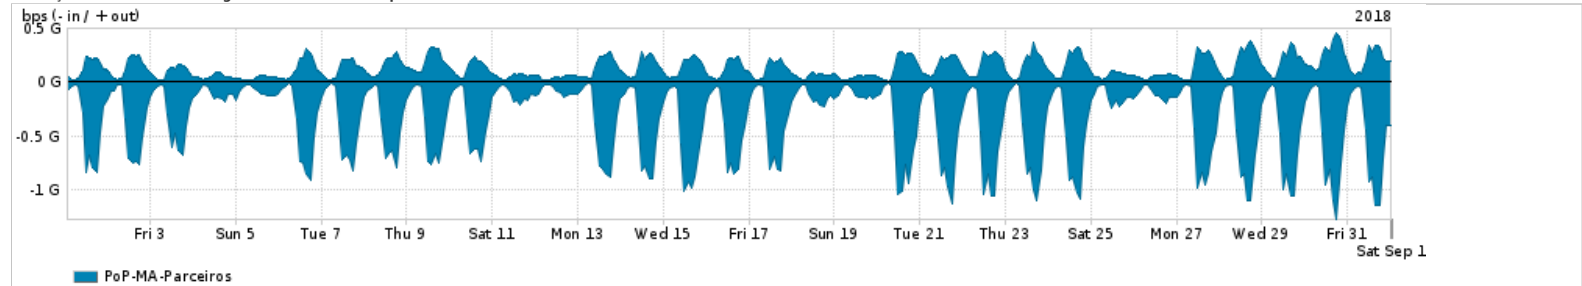

Utilização das trocas de tráfego comerciais no Brasil pelo PoP-MA

PROFILE	PROFILE	IN	OUT	TOTAL
☒ PoP-MA	Parceiros	350.35 Mbps	126.55 Mbps	476.91 Mbps