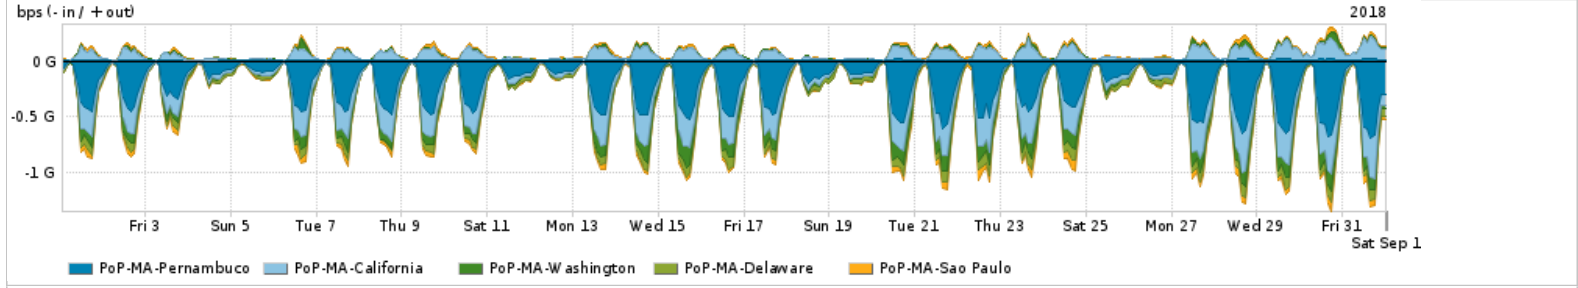

PROFILE	PROFILE	IN	OUT	TOTAL
☐	PoP-MA	PoP-PE	0.00 bps	3.00 bps	3.00 bps

Distribuição do tráfego do PoP-MA por estado, província ou similar

Average | Max | PCT95

	PROFILE	REGION	IN	OUT	TOTAL
☒	PoP-MA	Pernambuco	211.17 Mbps	5.25 Mbps	216.43 Mbps
☒	PoP-MA	California	97.97 Mbps	48.86 Mbps	146.84 Mbps
☒	PoP-MA	Washington	40.39 Mbps	5.76 Mbps	46.16 Mbps
☒	PoP-MA	Delaware	38.15 Mbps	1.17 Mbps	39.32 Mbps
☒	PoP-MA	Sao Paulo	17.08 Mbps	9.42 Mbps	26.50 Mbps
☐	PoP-MA	Rio de Janeiro	22.87 Mbps	3.26 Mbps	26.13 Mbps
☐	PoP-MA	Maranhao	3.01 Mbps	16.63 Mbps	19.64 Mbps
☐	PoP-MA	Massachusetts	16.05 Mbps	720.51 Kbps	16.77 Mbps
☐	PoP-MA	Virginia	9.38 Mbps	2.99 Mbps	12.36 Mbps
☐	PoP-MA	Arizona	9.27 Mbps	215.32 Kbps	9.49 Mbps
☐	PoP-MA	Texas	2.89 Mbps	5.61 Mbps	8.50 Mbps
☐	PoP-MA	Rio Grande do Sul	5.44 Mbps	1.49 Mbps	6.93 Mbps
☐	PoP-MA	Rio Grande do Norte	3.54 Mbps	454.27 Kbps	3.99 Mbps
☐	PoP-MA	Minas Gerais	1.82 Mbps	1.87 Mbps	3.69 Mbps
☐	PoP-MA	Ceara	912.44 Kbps	1.96 Mbps	2.87 Mbps