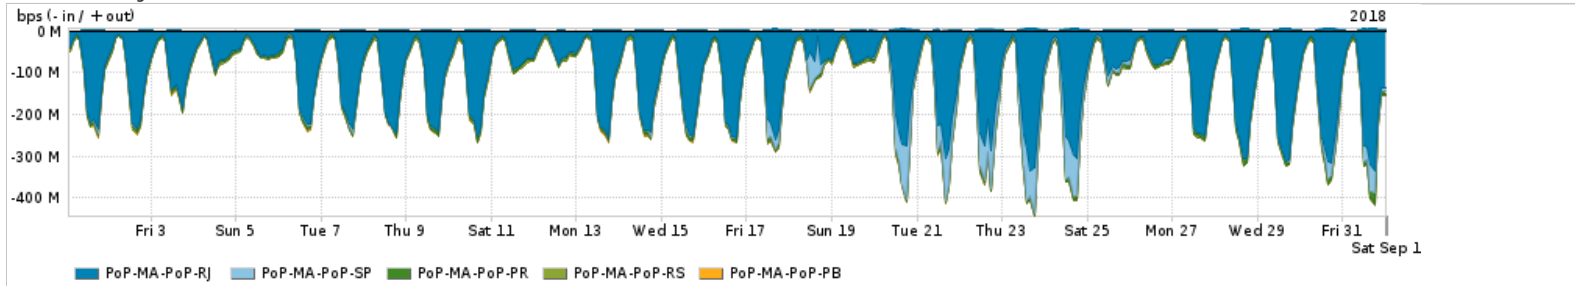

Interesse de tráfego do PoP-MA com os outros PoPs da RNP

Average | Max | PCT95

	PROFILE	PROFILE	IN	OUT	TOTAL
☒	PoP-MA	PoP-RJ	106.51 Mbps	1.87 Mbps	108.39 Mbps
☒	PoP-MA	PoP-SP	9.56 Mbps	176.37 Kbps	9.74 Mbps
☒	PoP-MA	PoP-PR	5.40 Mbps	1.00 bps	5.40 Mbps
☒	PoP-MA	PoP-RS	4.23 Mbps	30.00 bps	4.23 Mbps
☒	PoP-MA	PoP-PB	344.31 Kbps	6.09 Kbps	350.40 Kbps
☐	PoP-MA	PoP-BA	192.96 Kbps	3.92 Kbps	196.88 Kbps
☐	PoP-MA	PoP-DF	90.89 Kbps	855.00 bps	91.74 Kbps
☐	PoP-MA	PoP-SC	900.00 bps	18.50 Kbps	19.40 Kbps
☐	PoP-MA	PoP-MG	11.00 bps	6.00 bps	17.00 bps