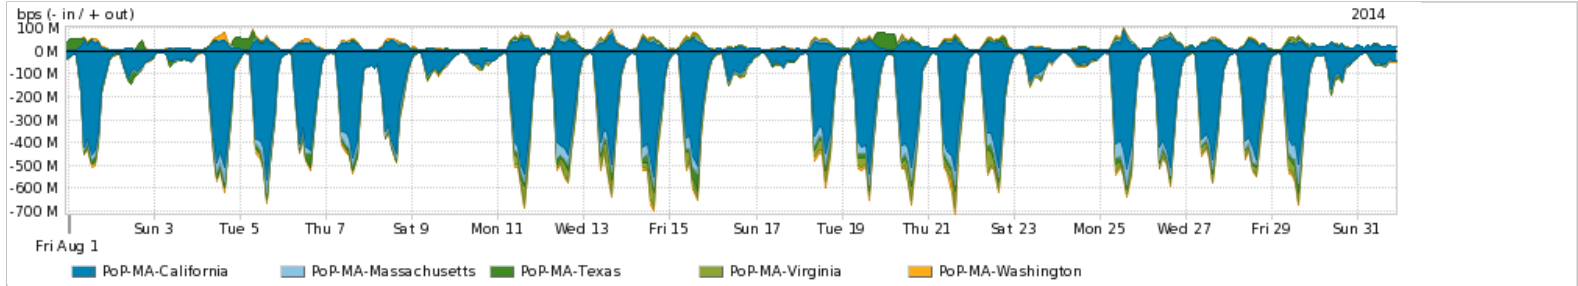

Distribuição do tráfego do PoP-MA por estado, província ou similar

Average | Max | PCT95

PROFILE	REGION	IN	OUT	TOTAL	
☒	PoP-MA	California	159.97 Mbps	19.91 Mbps	179.88 Mbps
☒	PoP-MA	Massachusetts	14.46 Mbps	1.12 Mbps	15.58 Mbps
☒	PoP-MA	Texas	9.13 Mbps	4.07 Mbps	13.20 Mbps
☒	PoP-MA	Virginia	10.12 Mbps	2.39 Mbps	12.52 Mbps
☐	PoP-MA	Arizona	8.77 Mbps	290.50 Kbps	9.06 Mbps
☐	PoP-MA	Maranhao	1.69 Mbps	5.87 Mbps	7.56 Mbps
☐	PoP-MA	Florida	6.81 Mbps	392.42 Kbps	7.20 Mbps
☐	PoP-MA	New Jersey	5.88 Mbps	818.42 Kbps	6.70 Mbps
☒	PoP-MA	Washington	4.58 Mbps	2.07 Mbps	6.66 Mbps
☐	PoP-MA	Sao Paulo	2.90 Mbps	2.98 Mbps	5.88 Mbps
☐	PoP-MA	Rio de Janeiro	2.35 Mbps	970.23 Kbps	3.32 Mbps
☐	PoP-MA	Noord-Holland	2.80 Mbps	91.52 Kbps	2.89 Mbps
☐	PoP-MA	District of Columbia	2.69 Mbps	119.61 Kbps	2.81 Mbps
☐	PoP-MA	Distrito Federal	1.33 Mbps	1.31 Mbps	2.64 Mbps
☐	PoP-MA	Illinois	2.38 Mbps	166.08 Kbps	2.55 Mbps