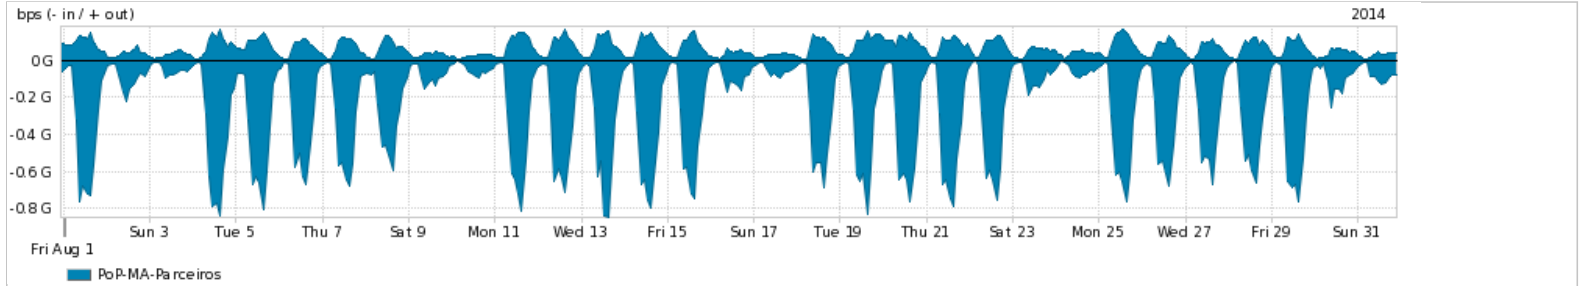

Os gráficos apresentados neste relatório de tráfego estão em formato stack, o que significa que seu valor é uma composição da soma dos componentes listados nas legendas localizadas logo abaixo dos gráficos. Os gráficos estão em "bps x tempo" e possuem dois eixos verticais, Out (positivo) e In (negativo).

ASN - Número do sistema autônomo

Profile - Objeto gerenciável definido arbitrariamente no Peakflow através de diversos parâmetros (ex: bloco cidr, peer-as, as-path, bgp community, interface, etc)

Utilização do serviço de Internet Commodity pelo PoP-MA

PROFILE	PROFILE	IN	OUT	TOTAL	
<input checked="" type="checkbox"/>	PoP-MA	Internet Commodity	113.58 Mbps	27.78 Mbps	141.36 Mbps

Utilização das trocas de tráfego comerciais no Brasil pelo PoP-MA

PROFILE	PROFILE	IN	OUT	TOTAL	
<input checked="" type="checkbox"/>	PoP-MA	Parceiros	250.16 Mbps	62.32 Mbps	312.47 Mbps