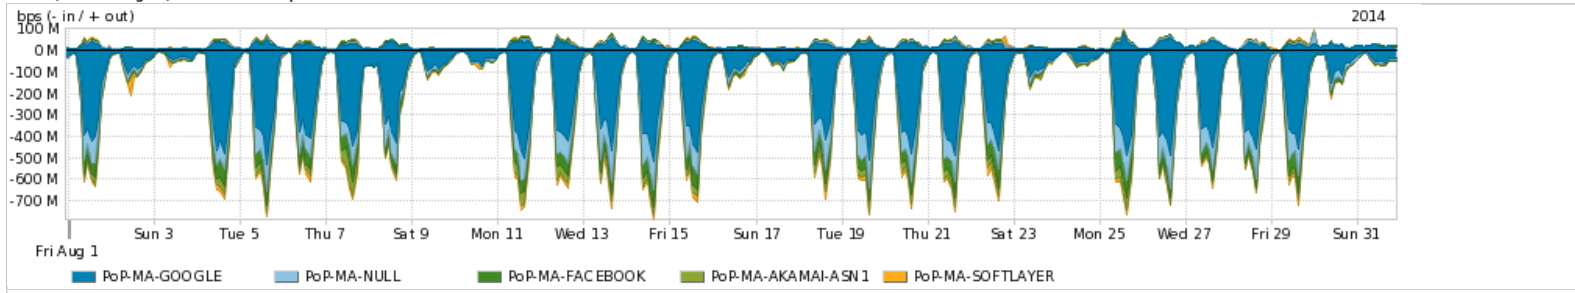

Os gráficos apresentados neste relatório de tráfego estão em formato stack, o que significa que seu valor é uma composição da soma dos componentes listados nas legendas localizadas logo abaixo dos gráficos. Os gráficos estão em "bps x tempo" e possuem dois eixos verticais, Out (positivo) e In (negativo).

ASN - Número do sistema autônomo

Profile - Objeto gerenciável definido arbitrariamente no Peakflow através de diversos parâmetros (ex: bloco cidr, peer-as, as-path, bgp community, interface, etc)

Utilização do serviço de Internet Commodity pelo PoP-MA

PROFILE	PROFILE	IN	OUT	TOTAL	
<input checked="" type="checkbox"/>	PoP-MA	Internet Commodity	113.58 Mbps	27.78 Mbps	141.36 Mbps

Utilização das trocas de tráfego comerciais no Brasil pelo PoP-MA

PROFILE	PROFILE	IN	OUT	TOTAL	
<input checked="" type="checkbox"/>	PoP-MA	Parceiros	250.16 Mbps	62.32 Mbps	312.47 Mbps

Utilização do serviço de Internet acadêmica internacional pelo PoP-MA

PROFILE	PROFILE	IN	OUT	TOTAL	
<input checked="" type="checkbox"/>	PoP-MA	Internet Acadêmica	806.07 Kbps	85.12 Kbps	891.18 Kbps

Redes (AS's de origem) mais acessadas pelo PoP-MA