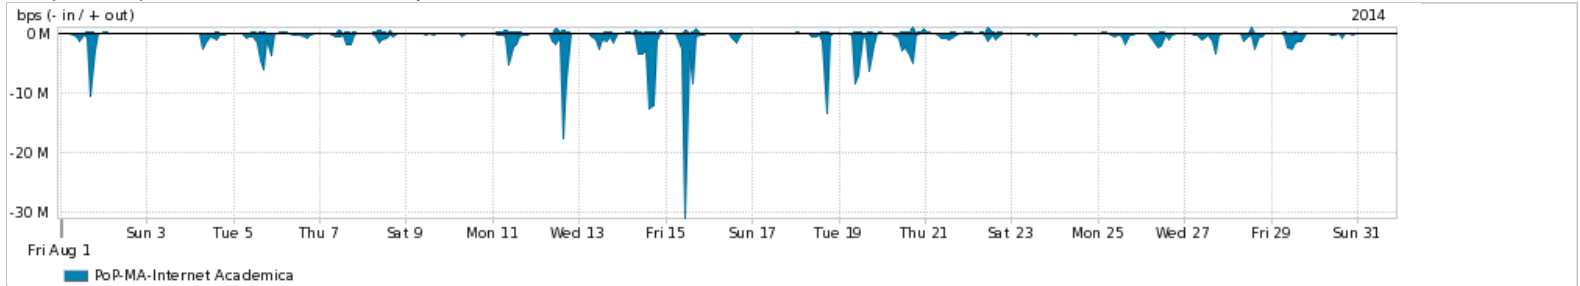

Utilização do serviço de Internet acadêmica internacional pelo PoP-MA

PROFILE	PROFILE	IN	OUT	TOTAL	
☒	PoP-MA	Internet Acadêmica	806.07 Kbps	85.12 Kbps	891.18 Kbps