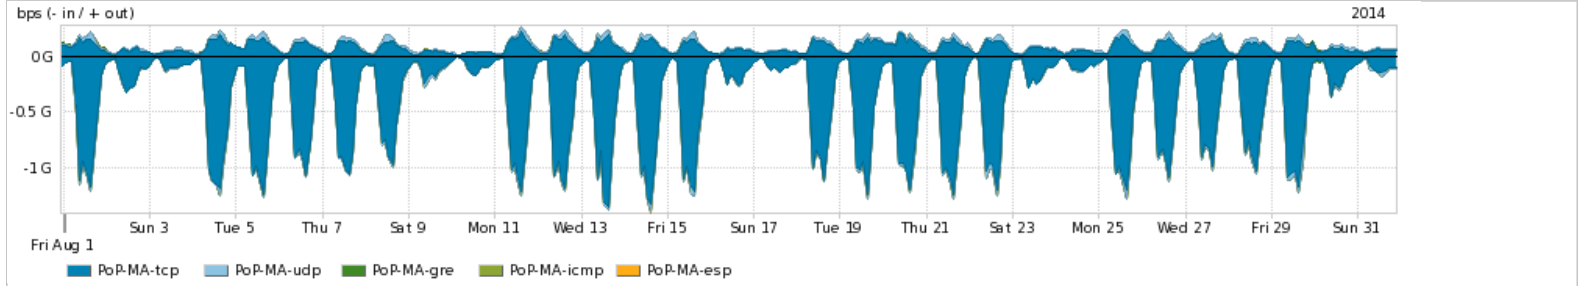

PROFILE	APPLICATION	IN	OUT	TOTAL	
☒	PoP-MA	macromedia-fcs		2.25 Mbps	226.83 Kbps	2.48 Mbps
☐	PoP-MA	dns		413.05 Kbps	232.37 Kbps	645.42 Kbps
☐	PoP-MA	bittorrent		150.84 Kbps	403.78 Kbps	554.62 Kbps
☐	PoP-MA	smtp		154.73 Kbps	165.34 Kbps	320.07 Kbps
☐	PoP-MA	rdp		15.00 Kbps	191.59 Kbps	206.59 Kbps

Distribuição do tráfego do PoP-MA por protocolo

Average | Max | PCT95

	PROFILE	PROTOCOL	IN	OUT	TOTAL	
☒	PoP-MA	tcp		394.04 Mbps	73.79 Mbps	467.82 Mbps
☒	PoP-MA	udp		13.19 Mbps	19.94 Mbps	33.14 Mbps
☒	PoP-MA	gre		152.82 Kbps	457.42 Kbps	610.24 Kbps
☒	PoP-MA	icmp		156.21 Kbps	161.56 Kbps	317.77 Kbps
☒	PoP-MA	esp		9.16 Kbps	5.42 Kbps	14.58 Kbps
☐	PoP-MA	ipv6		2.93 Kbps	2.29 Kbps	5.22 Kbps
☐	PoP-MA	rsvp		2.00 bps	0.00 bps	2.00 bps
☐	PoP-MA	sctp		0.00 bps	0.00 bps	0.00 bps
☐	PoP-MA	ipv6-icmp		0.00 bps	0.00 bps	0.00 bps
☐	PoP-MA	255		0.00 bps	0.00 bps	0.00 bps

For assistance with this product, please contact support@arbornetworks.com.