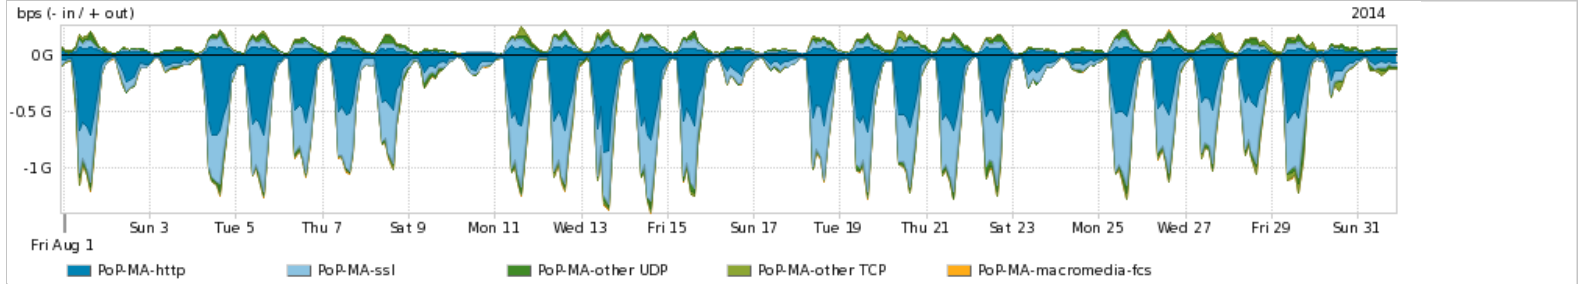

Distribuição do tráfego do PoP-MA por aplicação (análise em camada 3 e 4)

Average | Max | PCT95

PROFILE	APPLICATION	IN	OUT	TOTAL	
☒	PoP-MA	http	213.19 Mbps	37.77 Mbps	250.96 Mbps
☒	PoP-MA	ssl	164.84 Mbps	21.18 Mbps	186.02 Mbps
☒	PoP-MA	other UDP	12.76 Mbps	19.69 Mbps	32.45 Mbps
☒	PoP-MA	other TCP	12.78 Mbps	10.15 Mbps	22.93 Mbps
☐	PoP-MA	ssh	324.75 Kbps	3.36 Mbps	3.68 Mbps