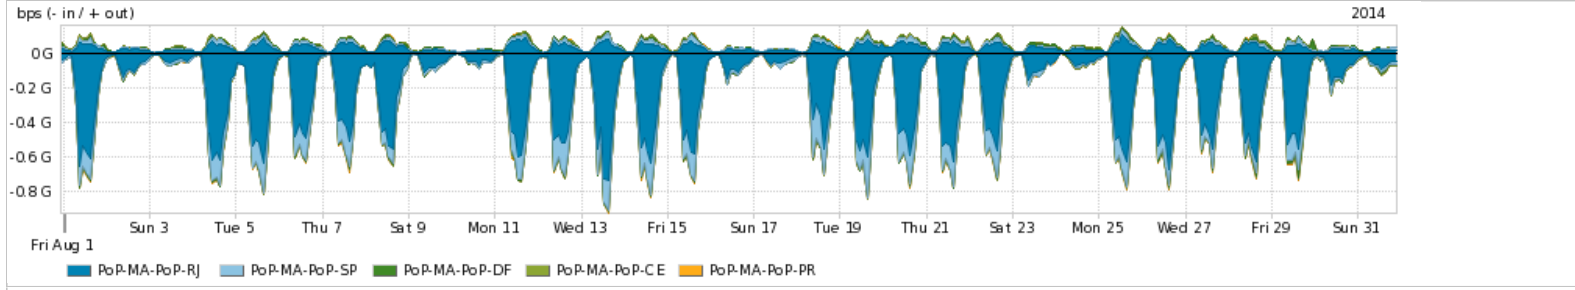

Interesse de tráfego do PoP-MA com os outros PoPs da RNP

Average | Max | PCT95

PROFILE	PROFILE	IN	OUT	TOTAL	
☒	PoP-MA	PoP-RJ	196.09 Mbps	27.70 Mbps	223.79 Mbps
☒	PoP-MA	PoP-SP	46.73 Mbps	10.08 Mbps	56.81 Mbps
☒	PoP-MA	PoP-DF	3.20 Mbps	5.11 Mbps	8.32 Mbps
☒	PoP-MA	PoP-CE	2.47 Mbps	4.53 Mbps	7.00 Mbps
☐	PoP-MA	PoP-PA	271.95 Kbps	1.76 Mbps	2.03 Mbps
☒	PoP-MA	PoP-PR	1.71 Mbps	228.44 Kbps	1.94 Mbps
☐	PoP-MA	PoP-MG	406.90 Kbps	1.30 Mbps	1.71 Mbps
☐	PoP-MA	PoP-SC	784.75 Kbps	329.07 Kbps	1.11 Mbps
☐	PoP-MA	PoP-RS	443.82 Kbps	195.37 Kbps	639.19 Kbps
☐	PoP-MA	PoP-RN	141.06 Kbps	465.70 Kbps	606.76 Kbps