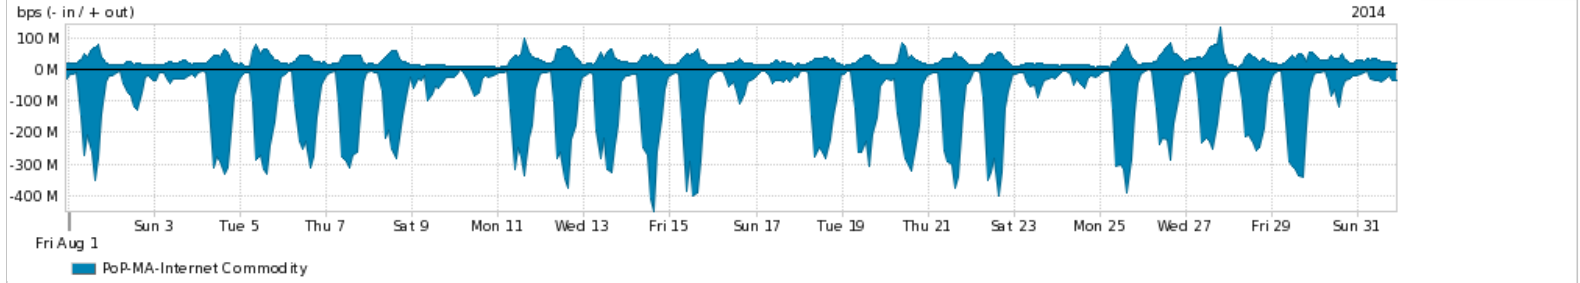

Os gráficos apresentados neste relatório de tráfego estão em formato stack, o que significa que seu valor é uma composição da soma dos componentes listados nas legendas localizadas logo abaixo dos gráficos. Os gráficos estão em "bps x tempo" e possuem dois eixos verticais, Out (positivo) e In (negativo).

A primeira coluna da tabela define o ponto de referência para entendimento dos valores de In e Out.

A contabilização do tráfego é sob o ponto de vista do AS da RNP, AS1916.

Legenda:

PoP - Ponto de presença da RNP

Parceiros - Provedores comerciais que a RNP mantém acordos de troca de tráfego

Internet Acadêmica - Acesso às redes acadêmicas internacionais, serviço atualmente provido pela RedClara

Internet commodity - Acesso pago à Internet global que é oferecido gratuitamente pela RNP aos seus clientes

ASN - Número do sistema autônomo

Profile - Objeto gerenciável definido arbitrariamente no Peakflow através de diversos parâmetros (ex: bloco cidr, peer-as, as-path, bgp community, interface, etc)

Utilização do serviço de Internet Commodity pelo PoP-MA