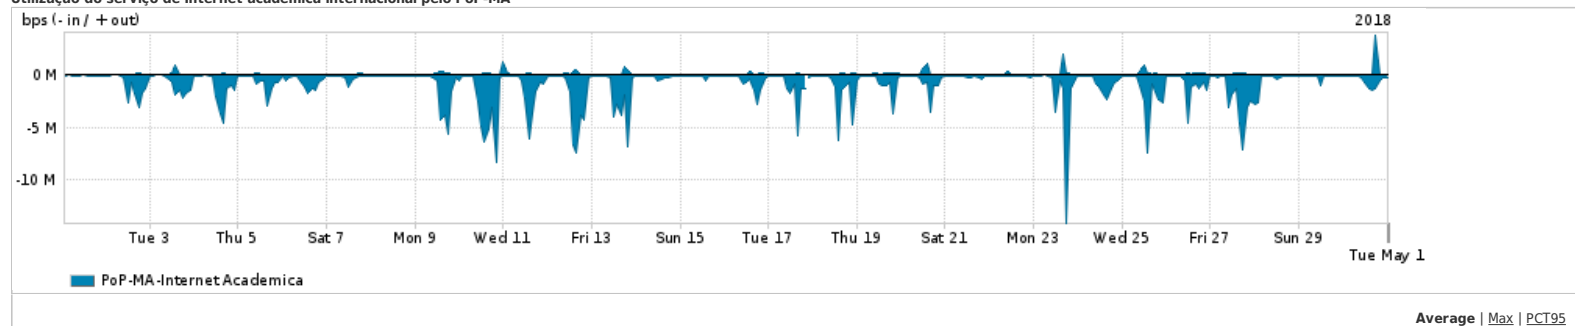

Utilização do serviço de Internet acadêmica internacional pelo PoP-MA

PROFILE	PROFILE	IN	OUT	TOTAL
☒ PoP-MA	Internet Academica	872.78 Kbps	91.51 Kbps	964.29 Kbps