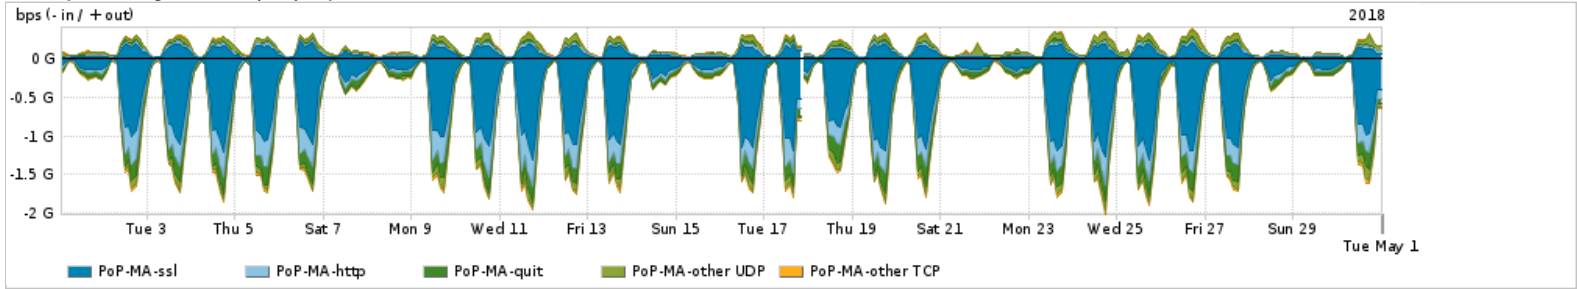

Distribuição do tráfego do PoP-MA por aplicação (análise em camada 3 e 4)

Average | Max | PCT95

	PROFILE	APPLICATION	IN	OUT	TOTAL
☒	PoP-MA	ssl	396.95 Mbps	63.76 Mbps	460.70 Mbps
☒	PoP-MA	http	104.24 Mbps	17.36 Mbps	121.60 Mbps