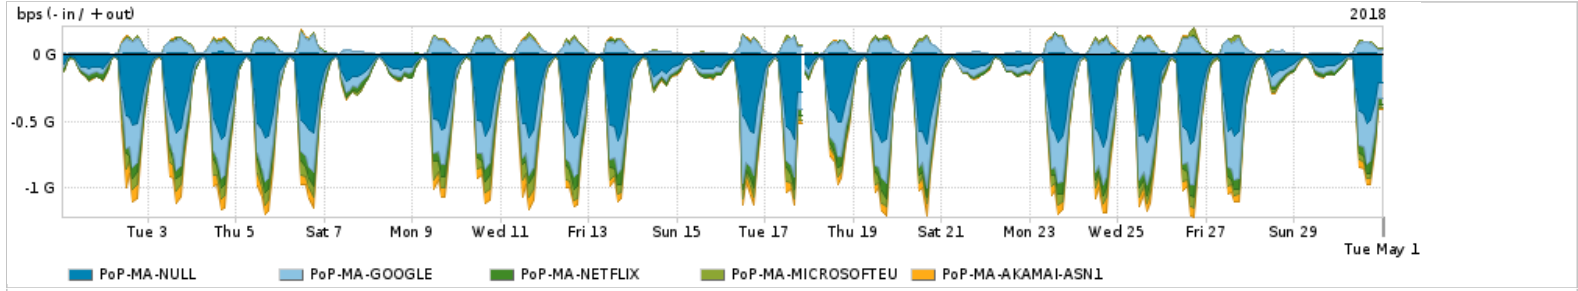

Os gráficos apresentados neste relatório de tráfego estão em formato stack, o que significa que seu valor é uma composição da soma dos componentes listados nas legendas localizadas logo abaixo dos gráficos. Os gráficos estão em "bps x tempo" e possuem dois eixos verticais, Out (positivo) e In (negativo).  
 A primeira coluna da tabela define o ponto de referência para entendimento dos valores de In e Out.  
 A contabilização do tráfego é sob o ponto de vista do AS da RNP, AS1916.

### Utilização do serviço de Internet Commodity pelo PoP-MA

PROFILE	PROFILE	IN	OUT	TOTAL
<input checked="" type="checkbox"/> PoP-MA	Internet Commodity	60.44 Mbps	7.84 Mbps	68.28 Mbps

### Utilização das trocas de tráfego comerciais no Brasil pelo PoP-MA

PROFILE	PROFILE	IN	OUT	TOTAL
<input checked="" type="checkbox"/> PoP-MA	Parceiros	348.35 Mbps	121.69 Mbps	470.04 Mbps

### Utilização do serviço de Internet acadêmica internacional pelo PoP-MA

PROFILE	PROFILE	IN	OUT	TOTAL
<input checked="" type="checkbox"/> PoP-MA	Internet Academica	872.78 Kbps	91.51 Kbps	964.29 Kbps

Redes (AS's de origem) mais acessadas pelo PoP-MA