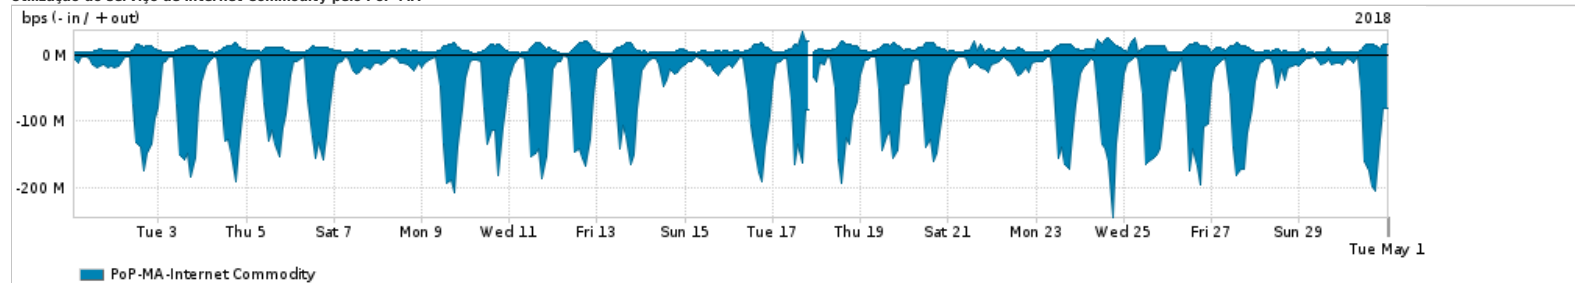

Os gráficos apresentados neste relatório de tráfego estão em formato stack, o que significa que seu valor é uma composição da soma dos componentes listados nas legendas localizadas logo abaixo dos gráficos. Os gráficos estão em "bps x tempo" e possuem dois eixos verticais, Out (positivo) e In (negativo).  
 A primeira coluna da tabela define o ponto de referência para entendimento dos valores de In e Out.  
 A contabilização do tráfego é sob o ponto de vista do AS da RNP, AS1916.

Legenda:  
 PoP - Ponto de presença da RNP  
 Parceiros - Provedores comerciais que a RNP mantém acordos de troca de tráfego  
 Internet Acadêmica - Acesso às redes acadêmicas internacionais, serviço atualmente provido pela RedClara  
 Internet commodity - Acesso pago à Internet global que é oferecido pela RNP aos seus clientes  
 ASN - Número do sistema autônomo  
 Profile - Objeto gerenciável definido arbitrariamente no Peakflow através de diversos parâmetros (ex: bloco cidr, peer-as, as-path, bgp community, interface, etc)

### Utilização do serviço de Internet Commodity pelo PoP-MA

PROFILE	PROFILE	IN	OUT	TOTAL
<input checked="" type="checkbox"/> PoP-MA	Internet Commodity	60.44 Mbps	7.84 Mbps	68.28 Mbps