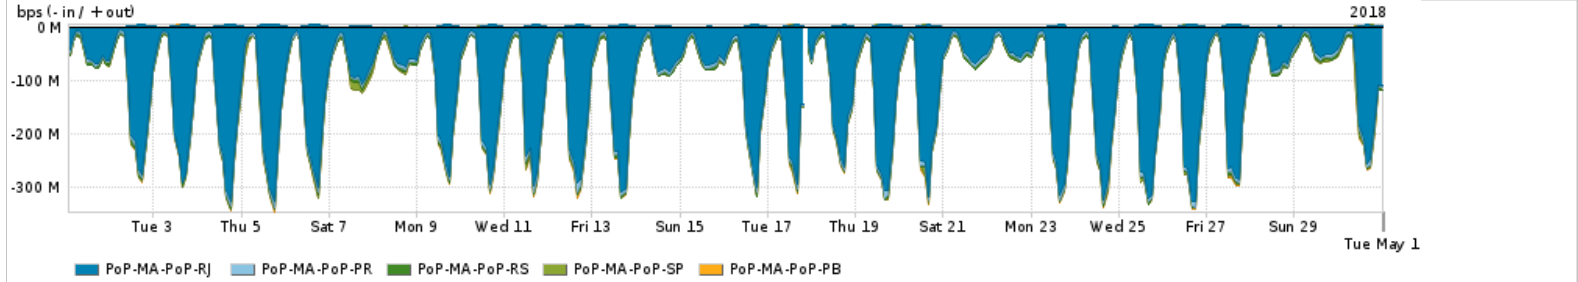

Interesse de tráfego do PoP-MA com os outros PoPs da RNP

Average | Max | PCT95

	PROFILE	PROFILE	IN	OUT	TOTAL
☒	PoP-MA	PoP-RJ	106.98 Mbps	1.93 Mbps	108.91 Mbps
☒	PoP-MA	PoP-PR	5.95 Mbps	0.00 bps	5.95 Mbps
☒	PoP-MA	PoP-RS	4.52 Mbps	54.00 bps	4.52 Mbps
☒	PoP-MA	PoP-SP	1.32 Mbps	24.59 Kbps	1.34 Mbps
☒	PoP-MA	PoP-PB	656.76 Kbps	12.07 Kbps	668.83 Kbps
☐	PoP-MA	PoP-SC	1.66 Kbps	38.04 Kbps	39.70 Kbps
☐	PoP-MA	PoP-DF	10.25 Kbps	238.00 bps	10.49 Kbps
☐	PoP-MA	PoP-PA	447.00 bps	0.00 bps	447.00 bps
☐	PoP-MA	PoP-MG	0.00 bps	8.00 bps	8.00 bps