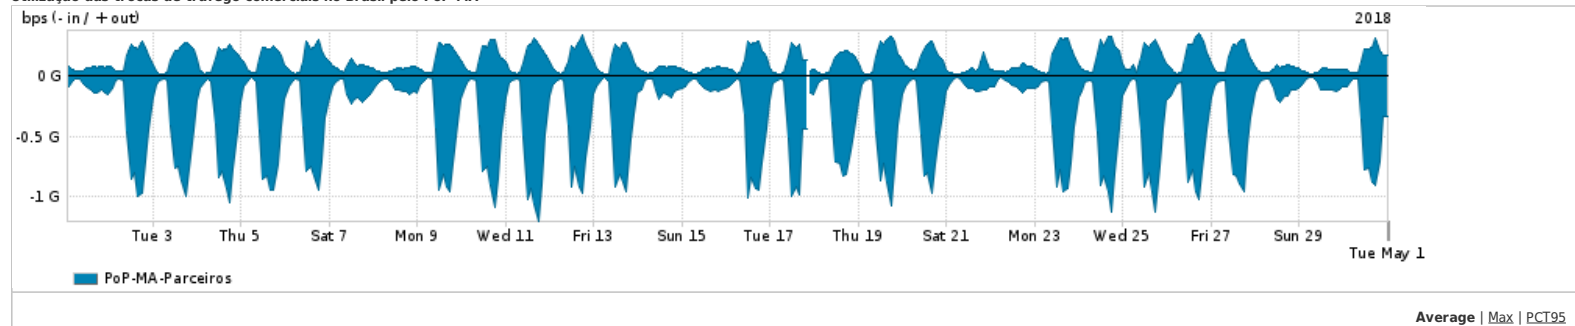

Utilização das trocas de tráfego comerciais no Brasil pelo PoP-MA

PROFILE	PROFILE	IN	OUT	TOTAL
☒ PoP-MA	Parceiros	348.35 Mbps	121.69 Mbps	470.04 Mbps