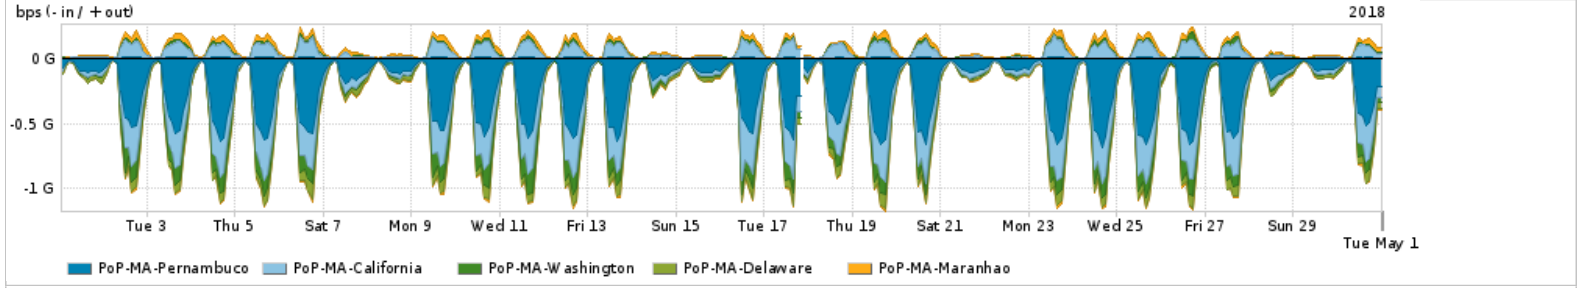

PROFILE	PROFILE	IN	OUT	TOTAL
☐	PoP-MA	PoP-PE	0.00 bps	1.00 bps	1.00 bps

Distribuição do tráfego do PoP-MA por estado, província ou similar

Average | Max | PCT95

	PROFILE	REGION	IN	OUT	TOTAL
☒	PoP-MA	Pernambuco	217.97 Mbps	5.99 Mbps	223.96 Mbps
☒	PoP-MA	California	99.65 Mbps	45.97 Mbps	145.62 Mbps
☒	PoP-MA	Washington	42.95 Mbps	5.90 Mbps	48.84 Mbps
☒	PoP-MA	Delaware	33.31 Mbps	809.59 Kbps	34.11 Mbps
☒	PoP-MA	Maranhao	6.78 Mbps	20.69 Mbps	27.46 Mbps
☐	PoP-MA	Sao Paulo	13.18 Mbps	8.12 Mbps	21.29 Mbps
☐	PoP-MA	Massachusetts	15.66 Mbps	690.01 Kbps	16.35 Mbps
☐	PoP-MA	Virginia	10.98 Mbps	3.54 Mbps	14.52 Mbps
☐	PoP-MA	Rio de Janeiro	7.98 Mbps	2.55 Mbps	10.53 Mbps
☐	PoP-MA	Arizona	6.55 Mbps	146.05 Kbps	6.70 Mbps
☐	PoP-MA	Texas	3.73 Mbps	2.39 Mbps	6.11 Mbps
☐	PoP-MA	Minas Gerais	2.20 Mbps	2.10 Mbps	4.30 Mbps
☐	PoP-MA	Parana	2.28 Mbps	1.27 Mbps	3.55 Mbps
☐	PoP-MA	Quebec	3.08 Mbps	168.39 Kbps	3.25 Mbps
☐	PoP-MA	Rio Grande do Sul	1.30 Mbps	1.58 Mbps	2.88 Mbps