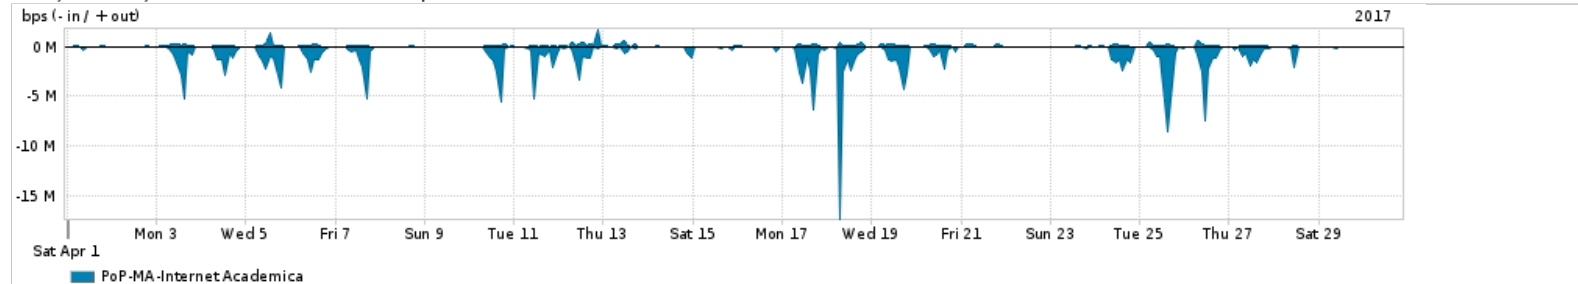

Os gráficos apresentados neste relatório de tráfego estão em formato stack, o que significa que seu valor é uma composição da soma dos componentes listados nas legendas localizadas logo abaixo dos gráficos. Os gráficos estão em "bps x tempo" e possuem dois eixos verticais, Out (positivo) e In (negativo).
 A primeira coluna da tabela define o ponto de referência para entendimento dos valores de In e Out.
 A contabilização do tráfego é sob o ponto de vista do AS da RNP, AS1916.

Utilização do serviço de Internet Commodity pelo PoP-MA

PROFILE	PROFILE	IN	OUT	TOTAL	
X	PoP-MA	Internet Commodity	80.58 Mbps	31.19 Mbps	111.77 Mbps

Utilização das trocas de tráfego comerciais no Brasil pelo PoP-MA

PROFILE	PROFILE	IN	OUT	TOTAL	
X	PoP-MA	Parceiros	290.86 Mbps	88.87 Mbps	379.73 Mbps

Utilização do serviço de Internet acadêmica internacional pelo PoP-MA

PROFILE	PROFILE	IN	OUT	TOTAL	
X	PoP-MA	Internet Acadêmica	597.99 Kbps	74.52 Kbps	672.50 Kbps