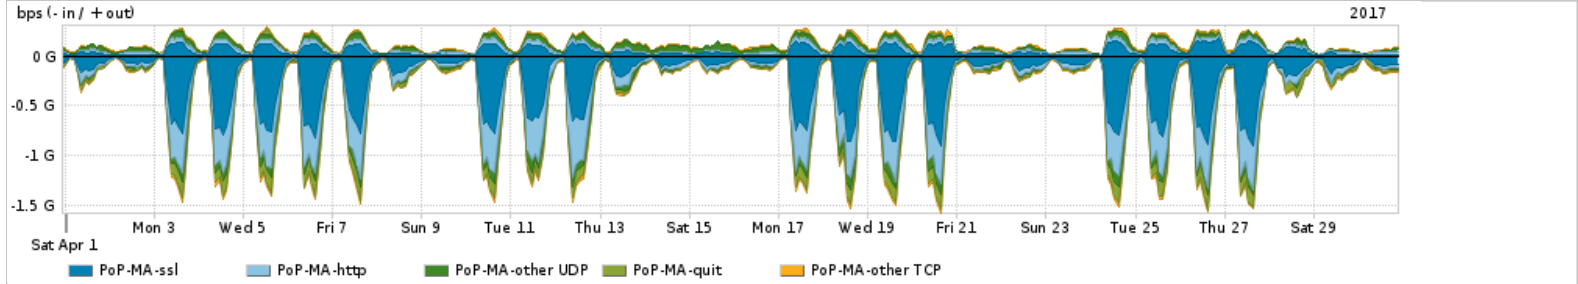

Distribuição do tráfego do PoP-MA por aplicação (análise em camada 3 e 4)

Average | Max | PCT95

PROFILE	APPLICATION	IN	OUT	TOTAL
☒	PoP-MA-ssl	228.43 Mbps	47.34 Mbps	275.77 Mbps
☒	PoP-MA-http	118.91 Mbps	24.47 Mbps	143.38 Mbps
☒	PoP-MA-other UDP	27.75 Mbps	31.81 Mbps	59.56 Mbps
☒	PoP-MA-quit	43.33 Mbps	2.82 Mbps	46.15 Mbps