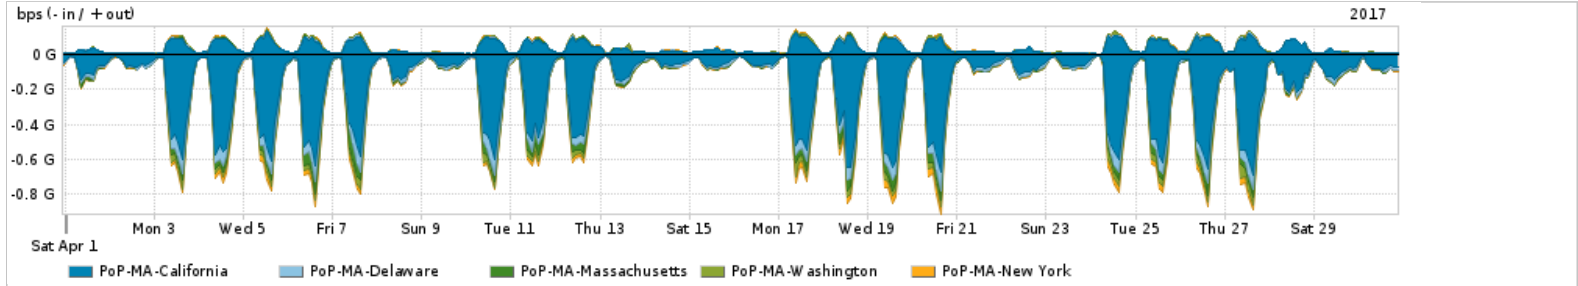

Distribuição do tráfego do PoP-MA por estado, província ou similar

Average | Max | PCT95

PROFILE	REGION	IN	OUT	TOTAL
☒	PoP-MA-California	171.48 Mbps	38.54 Mbps	210.02 Mbps
☒	PoP-MA-Delaware	23.19 Mbps	855.68 Kbps	24.04 Mbps
☒	PoP-MA-Massachusetts	13.42 Mbps	569.97 Kbps	13.99 Mbps
☒	PoP-MA-Washington	11.04 Mbps	2.89 Mbps	13.93 Mbps
☒	PoP-MA-New York	9.45 Mbps	1.24 Mbps	10.69 Mbps
☐	PoP-MA-Texas	4.96 Mbps	2.88 Mbps	7.84 Mbps
☐	PoP-MA-Arizona	6.51 Mbps	243.82 Kbps	6.75 Mbps
☐	PoP-MA-Virginia	2.84 Mbps	2.67 Mbps	5.52 Mbps
☐	PoP-MA-Sao Paulo	2.10 Mbps	1.71 Mbps	3.81 Mbps
☐	PoP-MA-Florida	2.84 Mbps	301.38 Kbps	3.14 Mbps
☐	PoP-MA-New Hampshire	2.88 Mbps	158.96 Kbps	3.03 Mbps
☐	PoP-MA-Maranhao	173.09 Kbps	1.54 Mbps	1.72 Mbps
☐	PoP-MA-Noord-Holland	1.44 Mbps	113.08 Kbps	1.56 Mbps
☐	PoP-MA-Rio de Janeiro	657.60 Kbps	632.89 Kbps	1.29 Mbps
☐	PoP-MA-Southend-on-Sea	963.19 Kbps	150.37 Kbps	1.11 Mbps