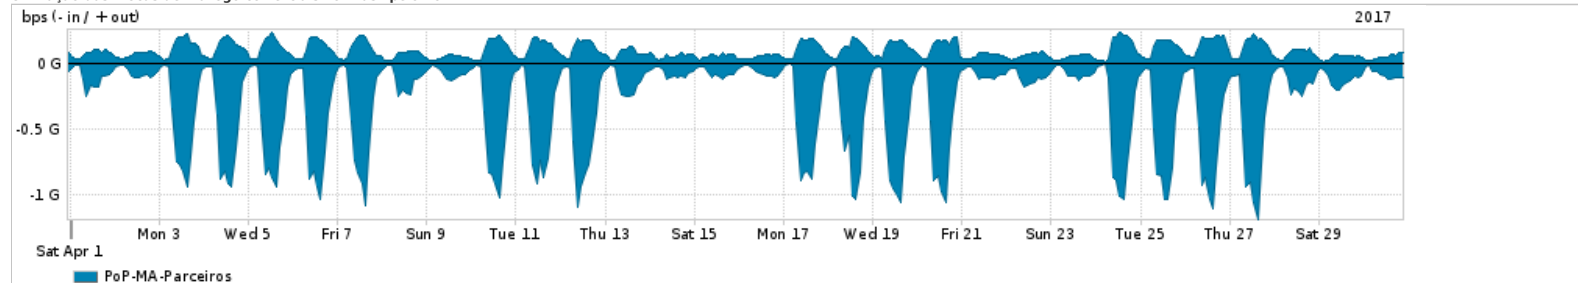

Os gráficos apresentados neste relatório de tráfego estão em formato stack, o que significa que seu valor é uma composição da soma dos componentes listados nas legendas localizadas logo abaixo dos gráficos. Os gráficos estão em "bps x tempo" e possuem dois eixos verticais, Out (positivo) e In (negativo).
 A primeira coluna da tabela define o ponto de referência para entendimento dos valores de In e Out.
 A contabilização do tráfego é sob o ponto de vista do AS da RNP, AS1916.

Legenda:
 PoP - Ponto de presença da RNP
 Parceiros - Provedores comerciais que a RNP mantém acordos de troca de tráfego
 Internet Acadêmica - Acesso às redes acadêmicas internacionais, serviço atualmente provido pela RedClara
 Internet commodity - Acesso pago à Internet global que é oferecido pela RNP aos seus clientes
 ASN - Número do sistema autônomo
 Profile - Objeto gerenciável definido arbitrariamente no Peakflow através de diversos parâmetros (ex: bloco cidr, peer-as, as-path, bgp community, interface, etc)

Utilização do serviço de Internet Commodity pelo PoP-MA

PROFILE	PROFILE	IN	OUT	TOTAL	
X	PoP-MA	Internet Commodity	80.58 Mbps	31.19 Mbps	111.77 Mbps

Utilização das trocas de tráfego comerciais no Brasil pelo PoP-MA