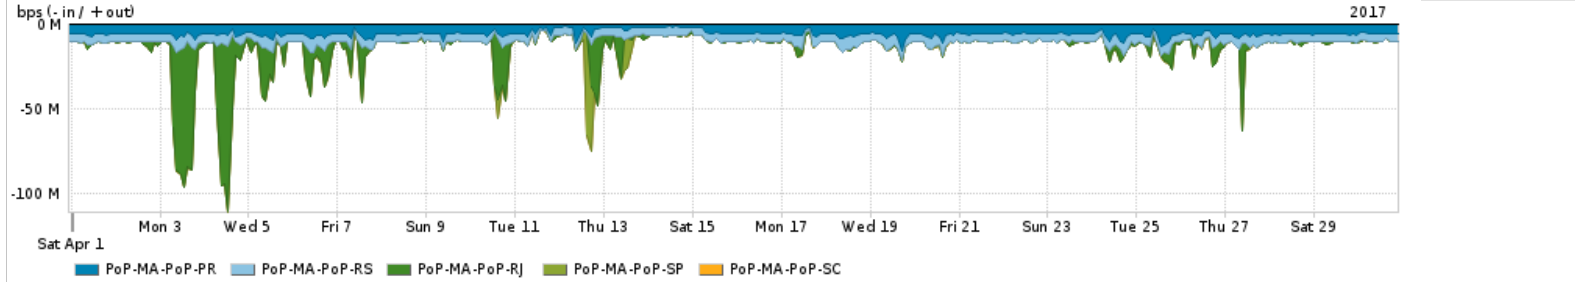

Interesse de tráfego do PoP-MA com os outros PoPs da RNP

Average | Max | PCT95

PROFILE	PROFILE	IN	OUT	TOTAL	
☒	PoP-MA	PoP-PR	5.22 Mbps	0.00 bps	5.22 Mbps
☒	PoP-MA	PoP-RS	4.90 Mbps	15.74 Kbps	4.92 Mbps
☒	PoP-MA	PoP-RJ	4.56 Mbps	40.46 Kbps	4.60 Mbps
☒	PoP-MA	PoP-SP	515.63 Kbps	3.34 Kbps	518.98 Kbps
☒	PoP-MA	PoP-SC	206.00 bps	0.00 bps	206.00 bps
☐	PoP-MA	PoP-DF	0.00 bps	15.00 bps	15.00 bps
☐	PoP-MA	PoP-PI	13.00 bps	0.00 bps	13.00 bps
☐	PoP-MA	PoP-GO	0.00 bps	0.00 bps	0.00 bps