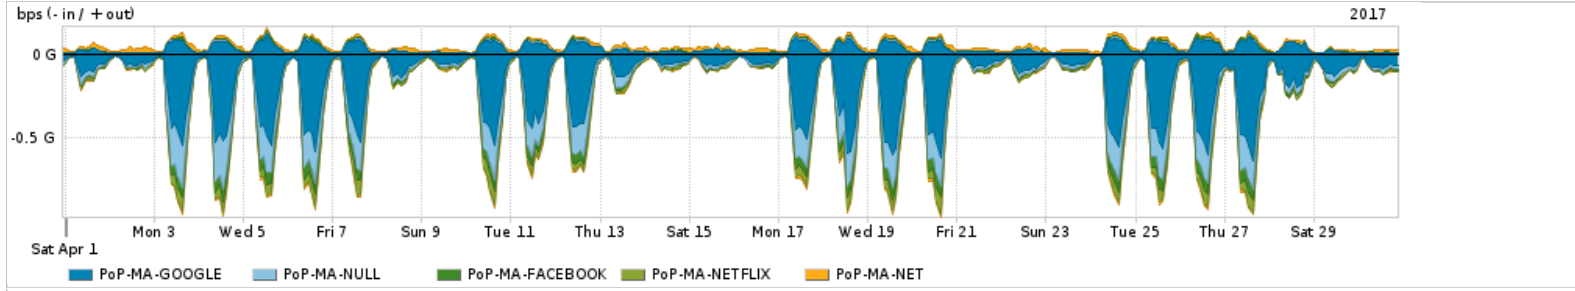

Redes (AS's de origem) mais acessadas pelo PoP-MA

Average | Max | PCT95

PROFILE	AS NAME	ASN	IN	OUT	TOTAL	
☒	PoP-MA	GOOGLE	15169	156.27 Mbps	34.82 Mbps	191.09 Mbps
☒	PoP-MA	NULL	0	56.75 Mbps	1.39 Mbps	58.14 Mbps
☒	PoP-MA	FACEBOOK	32934	20.54 Mbps	3.59 Mbps	24.13 Mbps
☒	PoP-MA	NETFLIX	2906	21.41 Mbps	360.28 Kbps	21.77 Mbps
☒	PoP-MA	NET	28573	5.36 Mbps	14.71 Mbps	20.06 Mbps
☐	PoP-MA	TASCOM	52871	17.65 Mbps	269.02 Kbps	17.92 Mbps
☐	PoP-MA	MICROSOFTEU	8068	12.25 Mbps	1.64 Mbps	13.90 Mbps
☐	PoP-MA	AMAZON-02	16509	9.40 Mbps	1.19 Mbps	10.59 Mbps
☐	PoP-MA	GVTBR	18881	2.94 Mbps	5.15 Mbps	8.09 Mbps
☐	PoP-MA	TELEFNICA-BRASIL-SABR	27699	4.39 Mbps	3.19 Mbps	7.57 Mbps