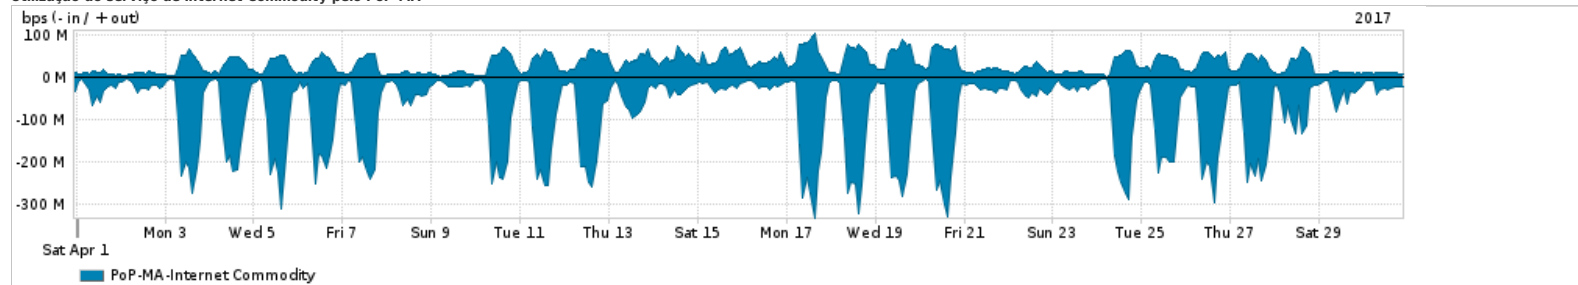

Os gráficos apresentados neste relatório de tráfego estão em formato stack, o que significa que seu valor é uma composição da soma dos componentes listados nas legendas localizadas logo abaixo dos gráficos. Os gráficos estão em "bps x tempo" e possuem dois eixos verticais, Out (positivo) e In (negativo).
 A primeira coluna da tabela define o ponto de referência para entendimento dos valores de In e Out.
 A contabilização do tráfego é sob o ponto de vista do AS da RNP, AS1916.

Legenda:
 PoP - Ponto de presença da RNP
 Parceiros - Provedores comerciais que a RNP mantém acordos de troca de tráfego
 Internet Acadêmica - Acesso às redes acadêmicas internacionais, serviço atualmente provido pela RedClara
 Internet commodity - Acesso pago à Internet global que é oferecido pela RNP aos seus clientes
 ASN - Número do sistema autônomo
 Profile - Objeto gerenciável definido arbitrariamente no Peakflow através de diversos parâmetros (ex: bloco cidr, peer-as, as-path, bgp community, interface, etc)

Utilização do serviço de Internet Commodity pelo PoP-MA

PROFILE	PROFILE	IN	OUT	TOTAL	
X	PoP-MA	Internet Commodity	80.58 Mbps	31.19 Mbps	111.77 Mbps

Utilização das trocas de tráfego comerciais no Brasil pelo PoP-MA