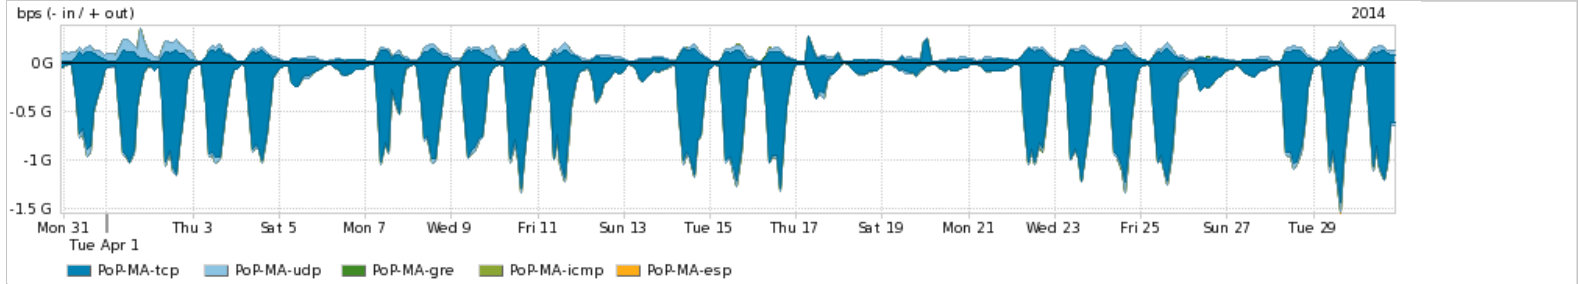

PROFILE	APPLICATION	IN	OUT	TOTAL	
☒	PoP-MA	macromedia-fcs		1.71 Mbps	92.65 Kbps	1.81 Mbps
☐	PoP-MA	dns		554.00 Kbps	298.09 Kbps	852.08 Kbps
☐	PoP-MA	bittorrent		204.96 Kbps	262.27 Kbps	467.23 Kbps
☐	PoP-MA	smtp		164.02 Kbps	138.91 Kbps	302.93 Kbps
☐	PoP-MA	rtsp		9.94 Kbps	244.47 Kbps	254.41 Kbps

Distribuição do tráfego do PoP-MA por protocolo

Average | Max | PCT95

	PROFILE	PROTOCOL	IN	OUT	TOTAL	
☒	PoP-MA	tcp		356.69 Mbps	55.34 Mbps	412.04 Mbps
☒	PoP-MA	udp		14.44 Mbps	28.78 Mbps	43.22 Mbps
☒	PoP-MA	gre		242.09 Kbps	137.34 Kbps	379.43 Kbps
☒	PoP-MA	icmp		144.52 Kbps	164.42 Kbps	308.93 Kbps
☒	PoP-MA	esp		2.40 Kbps	2.47 Kbps	4.87 Kbps
☐	PoP-MA	ipv6		606.00 bps	2.20 Kbps	2.81 Kbps
☐	PoP-MA	rsvp		0.00 bps	3.00 bps	3.00 bps
☐	PoP-MA	255		0.00 bps	0.00 bps	0.00 bps
☐	PoP-MA	222		0.00 bps	0.00 bps	0.00 bps

For assistance with this product, please contact support@arbornetworks.com.