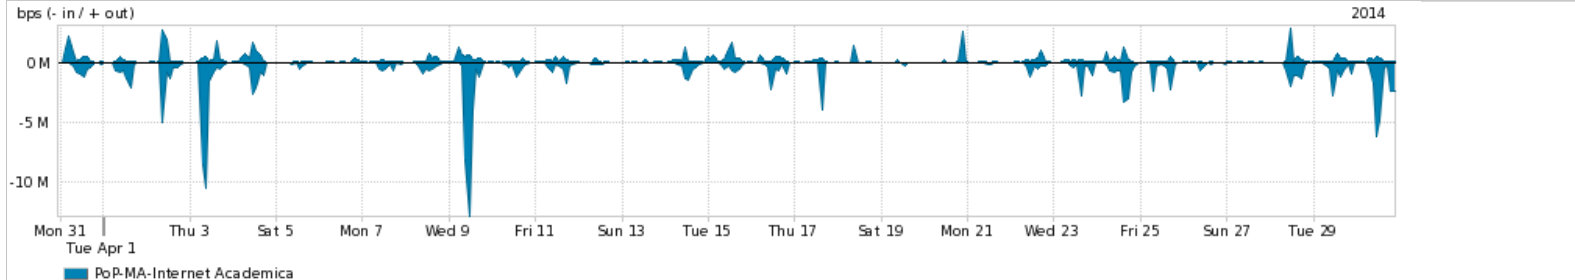

Utilização do serviço de Internet acadêmica internacional pelo PoP-MA

Average | Max | PCT95

PROFILE	PROFILE	IN	OUT	TOTAL	
☒	PoP-MA	Internet Acadêmica	460.86 Kbps	176.15 Kbps	637.01 Kbps