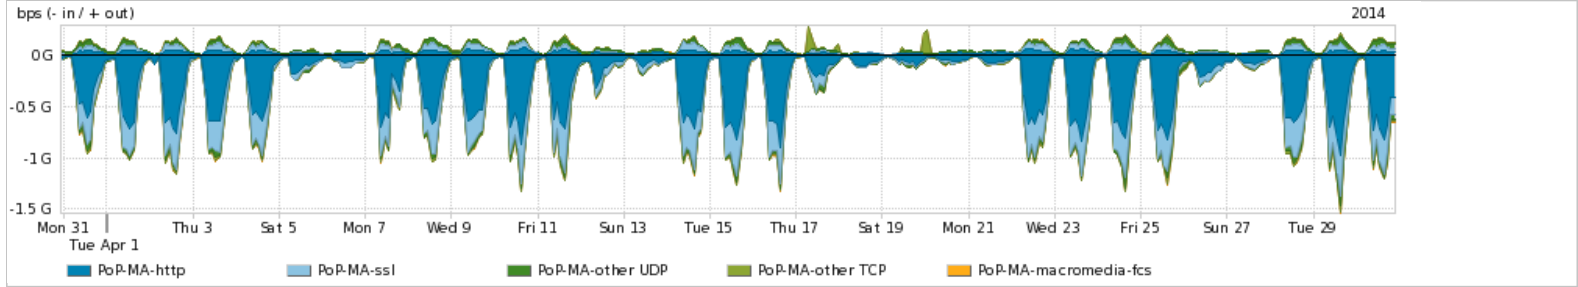

Distribuição do tráfego do PoP-MA por aplicação (análise em camada 3 e 4)

Average | Max | PCT95

PROFILE	APPLICATION	IN	OUT	TOTAL	
☒	PoP-MA	http	239.39 Mbps	27.12 Mbps	266.51 Mbps
☒	PoP-MA	ssl	102.77 Mbps	18.56 Mbps	121.34 Mbps
☒	PoP-MA	other UDP	13.83 Mbps	20.32 Mbps	34.15 Mbps
☒	PoP-MA	other TCP	11.64 Mbps	8.37 Mbps	20.01 Mbps
☐	PoP-MA	ntp	16.40 Kbps	8.21 Mbps	8.23 Mbps