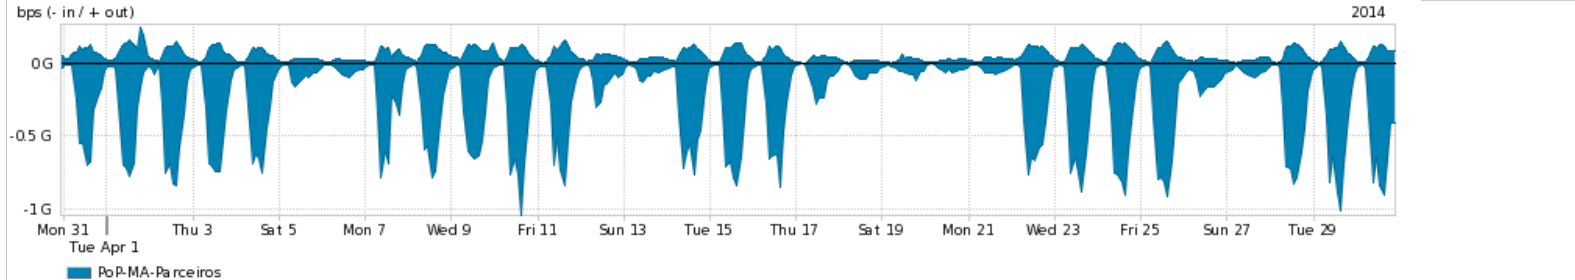

Utilização das trocas de tráfego comerciais no Brasil pelo PoP-MA

Average | Max | PCT95

PROFILE	PROFILE	IN	OUT	TOTAL	
☒	PoP-MA	Parceiros	259.30 Mbps	55.65 Mbps	314.95 Mbps