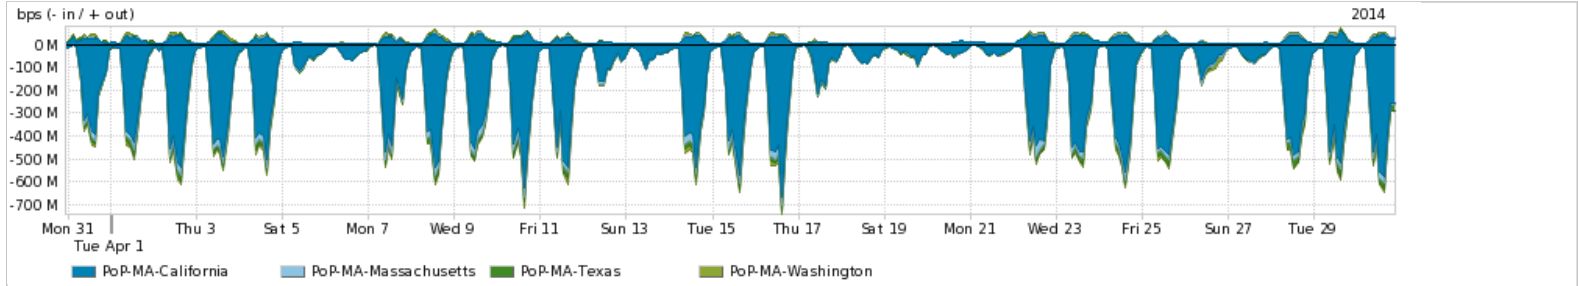

Distribuição do tráfego do PoP-MA por estado, província ou similar

Average | Max | PCT95

PROFILE	REGION	IN	OUT	TOTAL	
☒	PoP-MA	California	158.88 Mbps	14.82 Mbps	173.70 Mbps
☐	PoP-MA	New Jersey	9.62 Mbps	1.42 Mbps	11.05 Mbps
☒	PoP-MA	Massachusetts	9.36 Mbps	1.05 Mbps	10.41 Mbps
☒	PoP-MA	Texas	7.91 Mbps	955.41 Kbps	8.86 Mbps
☒	PoP-MA	Washington	4.43 Mbps	2.77 Mbps	7.21 Mbps
☐	PoP-MA	Sao Paulo	4.42 Mbps	2.36 Mbps	6.78 Mbps
☐	PoP-MA	District of Columbia	5.01 Mbps	369.02 Kbps	5.38 Mbps
☐	PoP-MA	Arizona	4.72 Mbps	213.33 Kbps	4.94 Mbps
☐	PoP-MA	Florida	3.82 Mbps	276.87 Kbps	4.10 Mbps
☐	PoP-MA	Illinois	2.47 Mbps	189.55 Kbps	2.66 Mbps
☐	PoP-MA	Maranhao	213.89 Kbps	2.16 Mbps	2.38 Mbps
☐	PoP-MA	New York	1.90 Mbps	424.16 Kbps	2.33 Mbps
☐	PoP-MA	Tennessee	1.85 Mbps	46.94 Kbps	1.90 Mbps
☐	PoP-MA	Connecticut	1.51 Mbps	113.39 Kbps	1.63 Mbps
☐	PoP-MA	Rio de Janeiro	905.75 Kbps	689.62 Kbps	1.60 Mbps