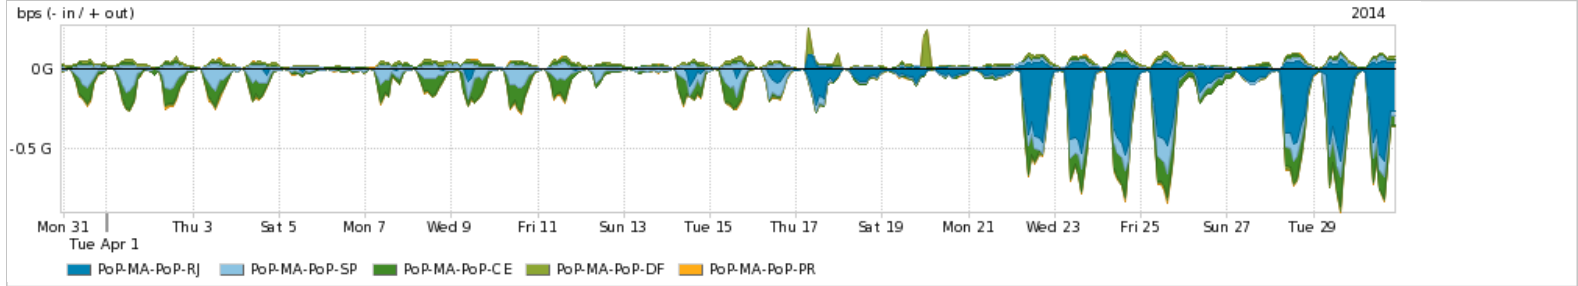

Interesse de tráfego do PoP-MA com os outros PoPs da RNP

Average | Max | PCT95

PROFILE	PROFILE	IN	OUT	TOTAL	
☒	PoP-MA	PoP-RJ	65.71 Mbps	5.59 Mbps	71.30 Mbps
☒	PoP-MA	PoP-SP	33.98 Mbps	9.65 Mbps	43.63 Mbps
☒	PoP-MA	PoP-CE	36.36 Mbps	6.04 Mbps	42.40 Mbps
☒	PoP-MA	PoP-DF	3.87 Mbps	11.13 Mbps	15.00 Mbps
☐	PoP-MA	PoP-MG	1.28 Mbps	5.49 Mbps	6.78 Mbps
☒	PoP-MA	PoP-PR	2.46 Mbps	415.46 Kbps	2.88 Mbps
☐	PoP-MA	PoP-ES	1.19 Mbps	94.64 Kbps	1.28 Mbps
☐	PoP-MA	PoP-BA	300.82 Kbps	945.75 Kbps	1.25 Mbps
☐	PoP-MA	PoP-RS	846.53 Kbps	253.08 Kbps	1.10 Mbps
☐	PoP-MA	PoP-SC	349.75 Kbps	450.97 Kbps	800.72 Kbps