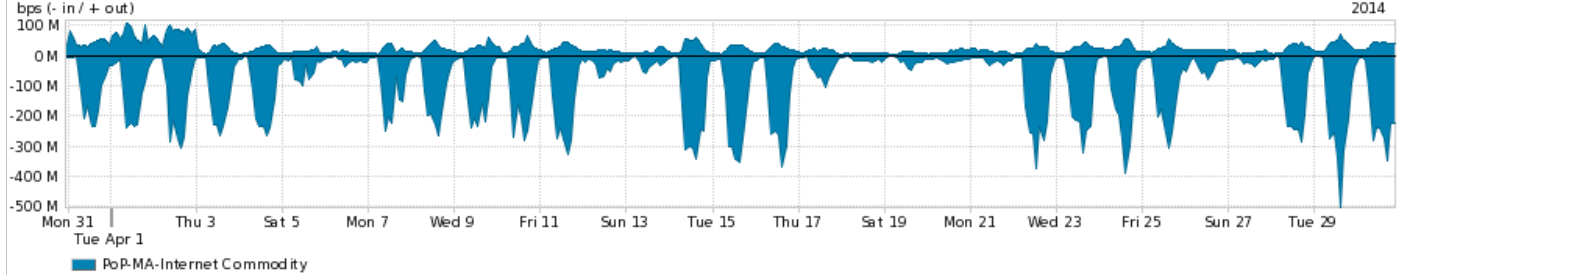

Os gráficos apresentados neste relatório de tráfego estão em formato stack, o que significa que seu valor é uma composição da soma dos componentes listados nas legendas localizadas logo abaixo dos gráficos. Os gráficos estão em "bps x tempo" e possuem dois eixos verticais, Out (positivo) e In (negativo).

Legenda:
PoP - Ponto de presença da RNP
Parceiros - Provedores comerciais que a RNP mantém acordos de troca de tráfego
Internet Acadêmica - Acesso às redes acadêmicas internacionais, serviço atualmente provido pela RedClara
Internet commodity - Acesso pago à Internet global que é oferecido gratuitamente pela RNP aos seus clientes
ASN - Número do sistema autônomo
Profile - Objeto gerenciável definido arbitrariamente no Peakflow através de diversos parâmetros (ex: bloco cidr, peer-as, as-path, bgp community, interface, etc)

Utilização do serviço de Internet Commodity pelo PoP-MA

Average | Max | PCT95

PROFILE	PROFILE	IN	OUT	TOTAL	
☒	PoP-MA	Internet Commodity	97.77 Mbps	23.72 Mbps	121.49 Mbps