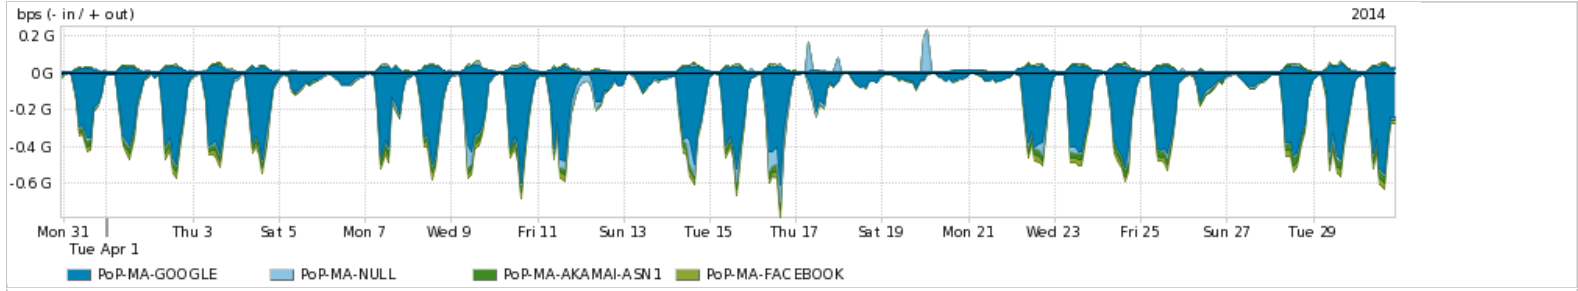

Redes (AS's de origem) mais acessadas pelo PoP-MA

Average | Max | PCT95

PROFILE	AS NAME	ASN	IN	OUT	TOTAL	
☒	PoP-MA	GOOGLE	15169	146.51 Mbps	12.09 Mbps	158.60 Mbps
☐	PoP-MA	DIIGNES	28598	34.18 Mbps	1.01 Mbps	35.19 Mbps
☒	PoP-MA	NULL	0	9.92 Mbps	3.74 Mbps	13.66 Mbps
☒	PoP-MA	AKAMAI-ASN1	20940	11.43 Mbps	1.28 Mbps	12.71 Mbps
☒	PoP-MA	FACEBOOK	32934	9.82 Mbps	2.12 Mbps	11.95 Mbps
☐	PoP-MA	DCLUX	24611	11.01 Mbps	544.48 Kbps	11.56 Mbps
☐	PoP-MA	AMAZON-02	16509	8.46 Mbps	1.16 Mbps	9.62 Mbps
☐	PoP-MA	Oi	7738	1.16 Mbps	7.41 Mbps	8.57 Mbps
☐	PoP-MA	NET	28573	1.53 Mbps	6.64 Mbps	8.17 Mbps
☐	PoP-MA	LEVEL3	3356	7.92 Mbps	148.25 Kbps	8.07 Mbps