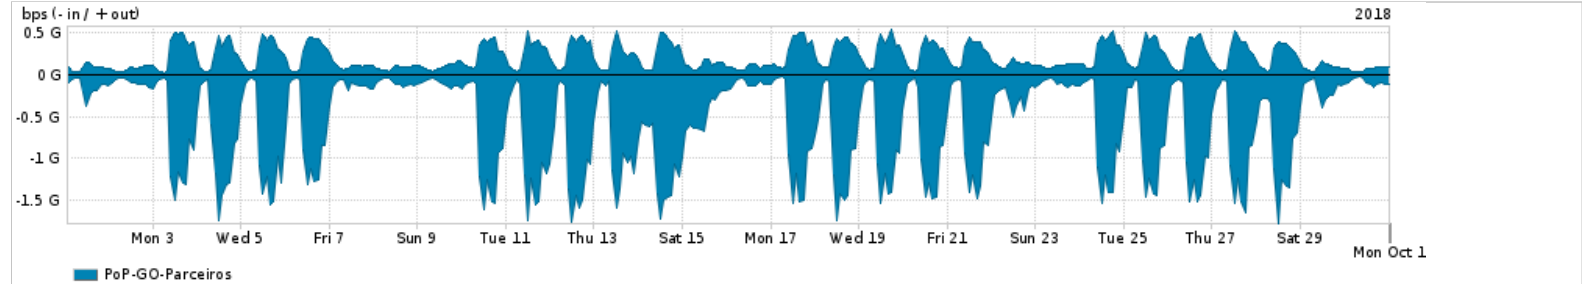

Utilização das trocas de tráfego comerciais no Brasil pelo PoP-GO/h1>

PROFILE	PROFILE	IN	OUT	TOTAL
☒ PoP-GO	Parceiros	576.51 Mbps	197.36 Mbps	773.87 Mbps