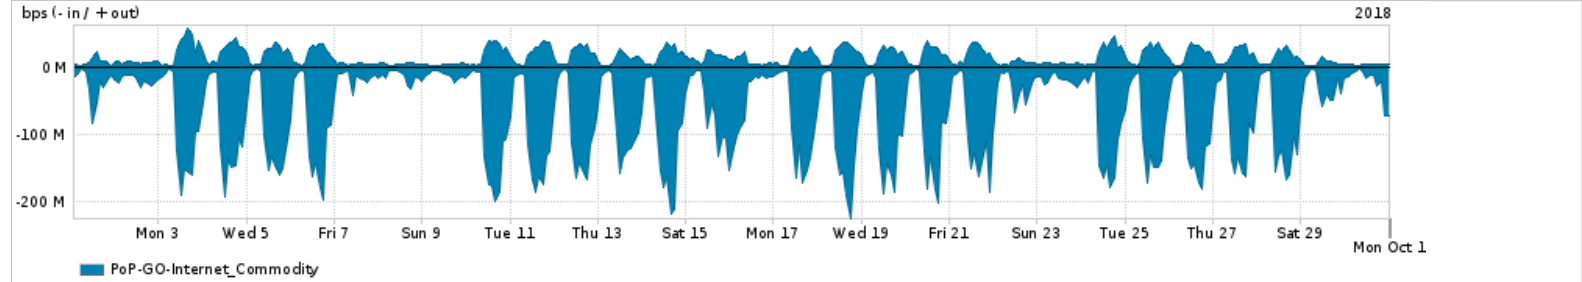

Os gráficos apresentados neste relatório de tráfego estão em formato stack, o que significa que seu valor é uma composição da soma dos componentes listados nas legendas localizadas logo abaixo dos gráficos. Os gráficos estão em "bps x tempo" e possuem dois eixos verticais, Out (positivo) e In (negativo).  
 A primeira coluna da tabela define o ponto de referência para entendimento dos valores de In e Out.  
 A contabilização do tráfego é sob o ponto de vista do AS da RNP, AS1916.

Legenda:  
 PoP - Ponto de presença da RNP  
 Parceiros - Provedores comerciais que a RNP mantém acordos de troca de tráfego  
 Internet Acadêmica - Acesso às redes acadêmicas internacionais, serviço atualmente provido pela RedClara  
 Internet commodity - Acesso pago à Internet global que é oferecido pela RNP aos seus clientes  
 ASN - Número do sistema autônomo  
 Profile - Objeto gerenciável definido arbitrariamente no Peakflow através de diversos parâmetros (ex: bloco cidr, peer-as, as-path, bgp community, interface, etc)

### Utilização do serviço de Internet Commodity pelo PoP-GO

PROFILE	PROFILE	IN	OUT	TOTAL
<input checked="" type="checkbox"/> PoP-GO	Internet_Commodity	66.82 Mbps	14.72 Mbps	81.54 Mbps