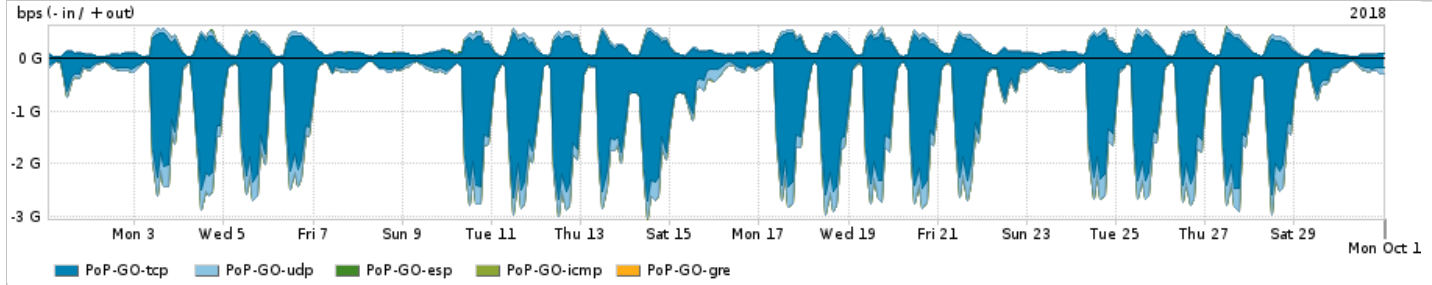

PROFILE	APPLICATION	IN	OUT	TOTAL
☒	PoP-GO	quit	113.98 Mbps	19.17 Mbps	133.16 Mbps
☒	PoP-GO	other UDP	25.49 Mbps	14.25 Mbps	39.74 Mbps
☒	PoP-GO	other TCP	12.80 Mbps	5.81 Mbps	18.62 Mbps
☐	PoP-GO	ssh	5.11 Mbps	624.47 Kbps	5.73 Mbps
☐	PoP-GO	dns	1.90 Mbps	768.56 Kbps	2.67 Mbps
☐	PoP-GO	macromedia-fcs	294.83 Kbps	1.81 Mbps	2.10 Mbps
☐	PoP-GO	kerberos	10.40 Kbps	1.63 Mbps	1.64 Mbps
☐	PoP-GO	stun	774.36 Kbps	723.04 Kbps	1.50 Mbps

Distribuição do tráfego do PoP-GO por protocolo

Average | Max | PCT95

	PROFILE	PROTOCOL	IN	OUT	TOTAL
☒	PoP-GO	tcp	883.70 Mbps	183.52 Mbps	1.07 Gbps
☒	PoP-GO	udp	142.22 Mbps	36.57 Mbps	178.80 Mbps
☒	PoP-GO	esp	149.22 Kbps	238.53 Kbps	387.76 Kbps
☒	PoP-GO	icmp	46.33 Kbps	114.96 Kbps	161.29 Kbps
☒	PoP-GO	gre	11.84 Kbps	1.33 Kbps	13.18 Kbps
☐	PoP-GO	ipv6-icmp	1.96 Kbps	2.96 Kbps	4.92 Kbps
☐	PoP-GO	ipv6	1.78 Kbps	1.05 Kbps	2.83 Kbps
☐	PoP-GO	ipv6-nonxt	45.00 bps	0.00 bps	45.00 bps
☐	PoP-GO	ipencap	2.00 bps	0.00 bps	2.00 bps
☐	PoP-GO	177	0.00 bps	0.00 bps	0.00 bps

For assistance with this product, please contact support at <https://support.arbornetworks.com>