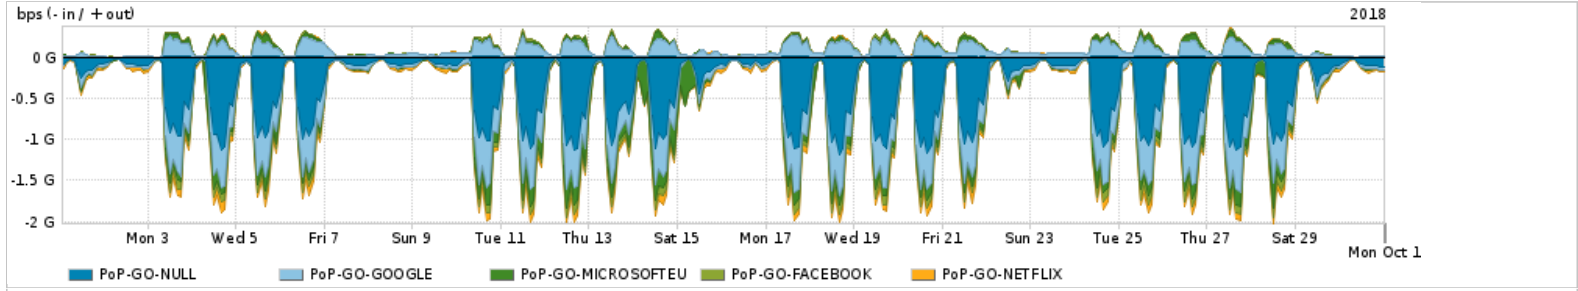

Os gráficos apresentados neste relatório de tráfego estão em formato stack, o que significa que seu valor é uma composição da soma dos componentes listados nas legendas localizadas logo abaixo dos gráficos. Os gráficos estão em "bps x tempo" e possuem dois eixos verticais, Out (positivo) e In (negativo).  
 A primeira coluna da tabela define o ponto de referência para entendimento dos valores de In e Out.  
 A contabilização do tráfego é sob o ponto de vista do AS da RNP, AS1916.

### Utilização do serviço de Internet Commodity pelo PoP-GO

PROFILE	PROFILE	IN	OUT	TOTAL
<input checked="" type="checkbox"/> PoP-GO	Internet_Commodity	66.82 Mbps	14.72 Mbps	81.54 Mbps

### Utilização das trocas de tráfego comerciais no Brasil pelo PoP-GO/h1>

PROFILE	PROFILE	IN	OUT	TOTAL
<input checked="" type="checkbox"/> PoP-GO	Parceiros	576.51 Mbps	197.36 Mbps	773.87 Mbps

### Utilização do serviço de Internet acadêmica internacional pelo PoP-GO

PROFILE	PROFILE	IN	OUT	TOTAL
<input checked="" type="checkbox"/> PoP-GO	Internet_Academica	2.61 Mbps	164.71 Kbps	2.78 Mbps

Redes (AS's de origem) mais acessadas pelo PoP-GO