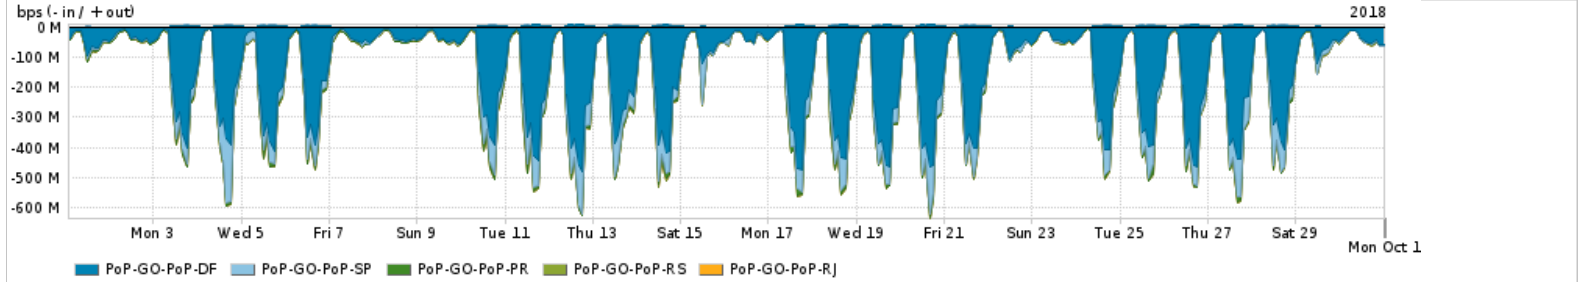

Interesse de tráfego do PoP-GO com os outros PoPs da RNP

Average | Max | PCT95

	PROFILE	PROFILE	IN	OUT	TOTAL
☒	PoP-GO	PoP-DF	140.10 Mbps	2.33 Mbps	142.43 Mbps
☒	PoP-GO	PoP-SP	26.53 Mbps	417.73 Kbps	26.94 Mbps
☒	PoP-GO	PoP-PR	4.84 Mbps	0.00 bps	4.84 Mbps
☒	PoP-GO	PoP-RS	2.86 Mbps	51.00 bps	2.86 Mbps
☒	PoP-GO	PoP-RJ	19.08 Kbps	236.00 bps	19.32 Kbps
☐	PoP-GO	PoP-SC	2.59 Kbps	0.00 bps	2.59 Kbps
☐	PoP-GO	PoP-GO	2.00 bps	2.00 bps	4.00 bps
☐	PoP-GO	PoP-MG	0.00 bps	2.00 bps	2.00 bps
☐	PoP-GO	PoP-MT	0.00 bps	0.00 bps	0.00 bps