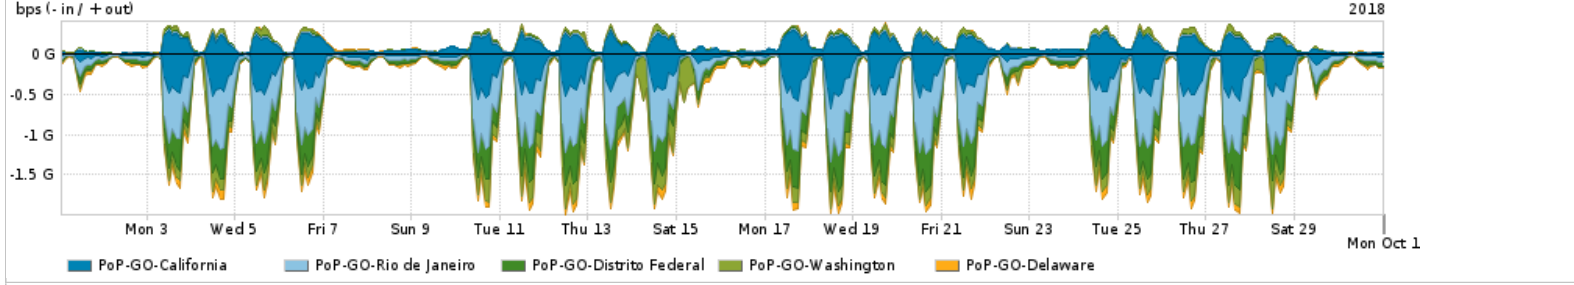

PROFILE	PROFILE	IN	OUT	TOTAL
☐	PoP-GO	PoP-TO	0.00 bps	0.00 bps	0.00 bps

Distribuição do tráfego do PoP-GO por estado, província ou similar

Average | Max | PCT95

	PROFILE	REGION	IN	OUT	TOTAL
☒	PoP-GO	California	165.94 Mbps	97.82 Mbps	263.76 Mbps
☒	PoP-GO	Rio de Janeiro	238.43 Mbps	7.36 Mbps	245.79 Mbps
☒	PoP-GO	Distrito Federal	141.05 Mbps	5.25 Mbps	146.31 Mbps
☒	PoP-GO	Washington	83.45 Mbps	15.90 Mbps	99.34 Mbps
☒	PoP-GO	Delaware	38.84 Mbps	1.71 Mbps	40.56 Mbps
☐	PoP-GO	Sao Paulo	23.50 Mbps	10.45 Mbps	33.95 Mbps
☐	PoP-GO	Massachusetts	32.22 Mbps	1.34 Mbps	33.55 Mbps
☐	PoP-GO	Goias	6.26 Mbps	17.64 Mbps	23.90 Mbps
☐	PoP-GO	Virginia	15.96 Mbps	6.84 Mbps	22.80 Mbps
☐	PoP-GO	Arizona	20.26 Mbps	362.27 Kbps	20.63 Mbps
☐	PoP-GO	Florida	3.08 Mbps	1.99 Mbps	5.07 Mbps
☐	PoP-GO	Oregon	1.26 Mbps	3.44 Mbps	4.69 Mbps
☐	PoP-GO	Minas Gerais	1.86 Mbps	2.50 Mbps	4.36 Mbps
☐	PoP-GO	Texas	3.64 Mbps	593.01 Kbps	4.23 Mbps
☐	PoP-GO	Parana	1.90 Mbps	2.33 Mbps	4.23 Mbps