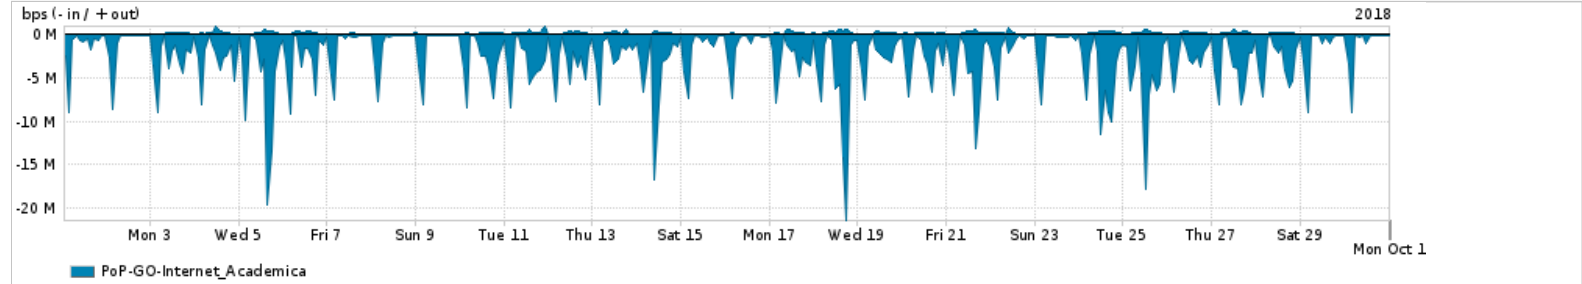

Utilização do serviço de Internet acadêmica internacional pelo PoP-GO

PROFILE	PROFILE	IN	OUT	TOTAL
☒ PoP-GO	Internet_Academica	2.61 Mbps	164.71 Kbps	2.78 Mbps