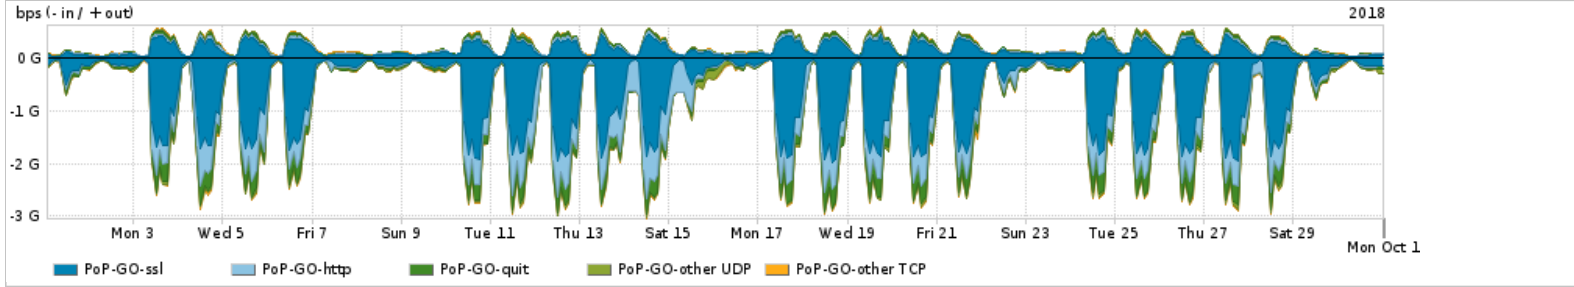

Distribuição do tráfego do PoP-GO por aplicação (análise em camada 3 e 4)

Average | Max | PCT95

	PROFILE	APPLICATION	IN	OUT	TOTAL
☒	PoP-GO	ssl	650.71 Mbps	148.90 Mbps	799.60 Mbps
☒	PoP-GO	http	212.90 Mbps	25.33 Mbps	238.22 Mbps