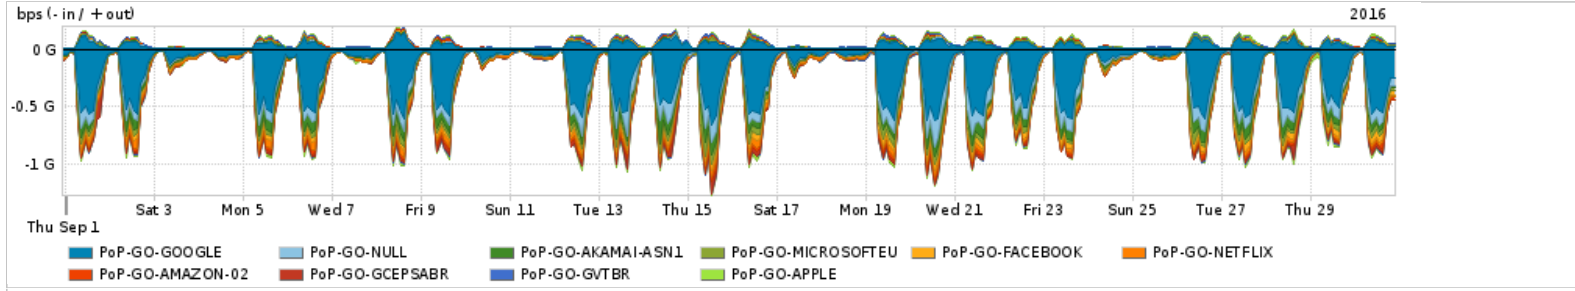

Os gráficos apresentados neste relatório de tráfego estão em formato stack, o que significa que seu valor é uma composição da soma dos componentes listados nas legendas localizadas logo abaixo dos gráficos. Os gráficos estão em "bps x tempo" e possuem dois eixos verticais, Out (positivo) e In (negativo).
 A primeira coluna da tabela define o ponto de referência para entendimento dos valores de In e Out.
 A contabilização do tráfego é sob o ponto de vista do AS da RNP, AS1916.

Utilização do serviço de Internet Commodity pelo PoP-GO

Average | Max | PCT95

PROFILE	PROFILE	IN	OUT	TOTAL	
<input type="checkbox"/>	PoP-GO	Internet Commodity	139.66 Mbps	29.33 Mbps	168.99 Mbps

Utilização das trocas de tráfego comerciais no Brasil pelo PoP-GO/h1>

Average | Max | PCT95

PROFILE	PROFILE	IN	OUT	TOTAL	
<input type="checkbox"/>	PoP-GO	Parceiros	329.33 Mbps	71.93 Mbps	401.26 Mbps

Utilização do serviço de Internet acadêmica internacional pelo PoP-GO

Average | Max | PCT95

PROFILE	PROFILE	IN	OUT	TOTAL	
<input type="checkbox"/>	PoP-GO	Internet Academica	3.55 Mbps	306.87 Kbps	3.86 Mbps

Redes (AS's de origem) mais acessadas pelo PoP-GO

Average | Max | PCT95

PROFILE	AS NAME	ASN	IN	OUT	TOTAL	
<input type="checkbox"/>	PoP-GO	GOOGLE	15169	203.48 Mbps	29.12 Mbps	232.60 Mbps
<input type="checkbox"/>	PoP-GO	NULL	0	41.60 Mbps	793.06 Kbps	42.40 Mbps
<input type="checkbox"/>	PoP-GO	AKAMAI-ASN1	20940	31.24 Mbps	1.27 Mbps	32.51 Mbps
<input type="checkbox"/>	PoP-GO	MICROSOFTEU	8068	21.20 Mbps	3.61 Mbps	24.81 Mbps
<input type="checkbox"/>	PoP-GO	FACEBOOK	32934	21.58 Mbps	2.11 Mbps	23.69 Mbps
<input type="checkbox"/>	PoP-GO	NETFLIX	2906	21.34 Mbps	325.65 Kbps	21.66 Mbps
<input type="checkbox"/>	PoP-GO	AMAZON-02	16509	10.81 Mbps	2.28 Mbps	13.09 Mbps
<input type="checkbox"/>	PoP-GO	GCEPSABR	28604	12.30 Mbps	534.51 Kbps	12.83 Mbps
<input type="checkbox"/>	PoP-GO	GVTBR	18881	4.00 Mbps	7.52 Mbps	11.51 Mbps
<input type="checkbox"/>	PoP-GO	APPLE	714	6.31 Mbps	3.61 Mbps	9.92 Mbps