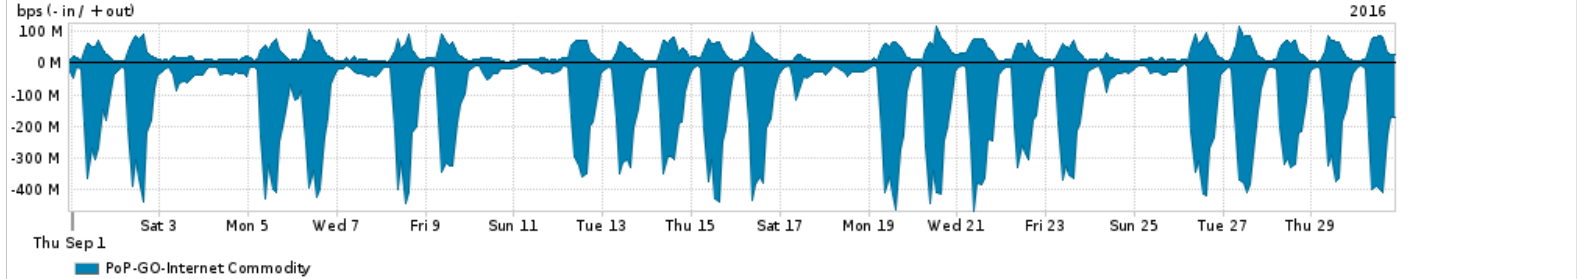

Os gráficos apresentados neste relatório de tráfego estão em formato stack, o que significa que seu valor é uma composição da soma dos componentes listados nas legendas localizadas logo abaixo dos gráficos. Os gráficos estão em "bps x tempo" e possuem dois eixos verticais, Out (positivo) e In (negativo).
 A primeira coluna da tabela define o ponto de referência para entendimento dos valores de In e Out.
 A contabilização do tráfego é sob o ponto de vista do AS da RNP, AS1916.

- Legenda:
- PoP - Ponto de presença da RNP
 - Parceiros - Provedores comerciais que a RNP mantém acordos de troca de tráfego
 - Internet Acadêmica - Acesso às redes acadêmicas internacionais, serviço atualmente provido pela RedClara
 - Internet commodity - Acesso pago à Internet global que é oferecido pela RNP aos seus clientes
 - ASN - Número do sistema autônomo
 - Profile - Objeto gerenciável definido arbitrariamente no Peakflow através de diversos parâmetros (ex: bloco cidr, peer-as, as-path, bgp community, interface, etc)

Utilização do serviço de Internet Commodity pelo PoP-GO

Average | Max | PCT95

PROFILE	PROFILE	IN	OUT	TOTAL	
<input type="checkbox"/>	PoP-GO	Internet Commodity	139.66 Mbps	29.33 Mbps	168.99 Mbps

Utilização das trocas de tráfego comerciais no Brasil pelo PoP-GO/h1>