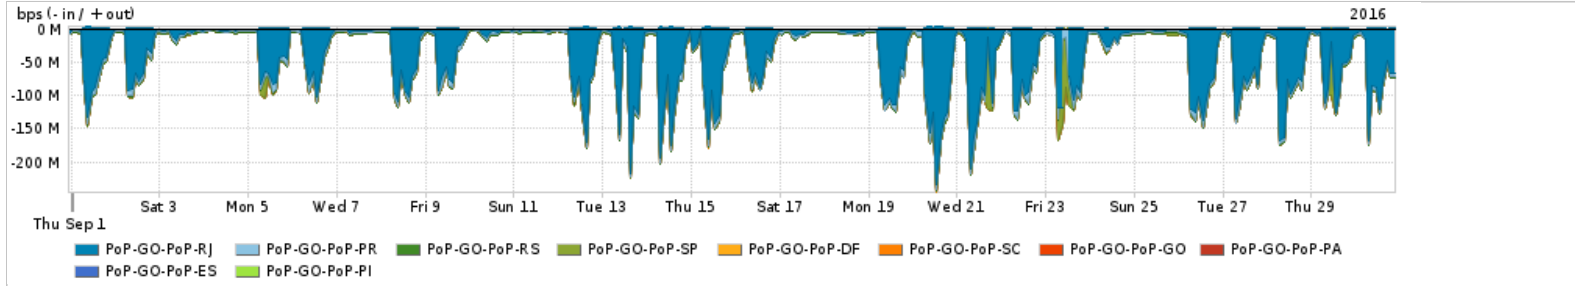

PROFILE	PROFILE	IN	OUT	TOTAL	
<input type="checkbox"/>	PoP-GO	Internet Academica	3.55 Mbps	306.87 Kbps	3.86 Mbps

Redes (AS's de origem) mais acessadas pelo PoP-GO

Average | Max | PCT95

PROFILE	AS NAME	ASN	IN	OUT	TOTAL	
<input type="checkbox"/>	PoP-GO	GOOGLE	15169	203.48 Mbps	29.12 Mbps	232.60 Mbps
<input type="checkbox"/>	PoP-GO	NULL	0	41.60 Mbps	793.06 Kbps	42.40 Mbps
<input type="checkbox"/>	PoP-GO	AKAMAI-ASN1	20940	31.24 Mbps	1.27 Mbps	32.51 Mbps
<input type="checkbox"/>	PoP-GO	MICROSOFTEU	8068	21.20 Mbps	3.61 Mbps	24.81 Mbps
<input type="checkbox"/>	PoP-GO	FACEBOOK	32934	21.58 Mbps	2.11 Mbps	23.69 Mbps
<input type="checkbox"/>	PoP-GO	NETFLIX	2906	21.34 Mbps	325.65 Kbps	21.66 Mbps
<input type="checkbox"/>	PoP-GO	AMAZON-02	16509	10.81 Mbps	2.28 Mbps	13.09 Mbps
<input type="checkbox"/>	PoP-GO	GCEPSABR	28604	12.30 Mbps	534.51 Kbps	12.83 Mbps
<input type="checkbox"/>	PoP-GO	GVTBR	18881	4.00 Mbps	7.52 Mbps	11.51 Mbps
<input type="checkbox"/>	PoP-GO	APPLE	714	6.31 Mbps	3.61 Mbps	9.92 Mbps

Interesse de tráfego do PoP-GO com os outros PoPs da RNP

Average | Max | PCT95

PROFILE	PROFILE	IN	OUT	TOTAL	
<input type="checkbox"/>	PoP-GO	PoP-RJ	40.19 Mbps	775.28 Kbps	40.96 Mbps
<input type="checkbox"/>	PoP-GO	PoP-PR	4.48 Mbps	0.00 bps	4.48 Mbps
<input type="checkbox"/>	PoP-GO	PoP-RS	1.95 Mbps	0.00 bps	1.95 Mbps
<input type="checkbox"/>	PoP-GO	PoP-SP	1.56 Mbps	17.19 Kbps	1.57 Mbps
<input type="checkbox"/>	PoP-GO	PoP-DF	2.97 Kbps	7.00 bps	2.98 Kbps
<input type="checkbox"/>	PoP-GO	PoP-SC	1.42 Kbps	12.00 bps	1.43 Kbps
<input type="checkbox"/>	PoP-GO	PoP-GO	51.00 bps	51.00 bps	102.00 bps
<input type="checkbox"/>	PoP-GO	PoP-ES	0.00 bps	4.00 bps	4.00 bps
<input type="checkbox"/>	PoP-GO	PoP-PA	4.00 bps	0.00 bps	4.00 bps