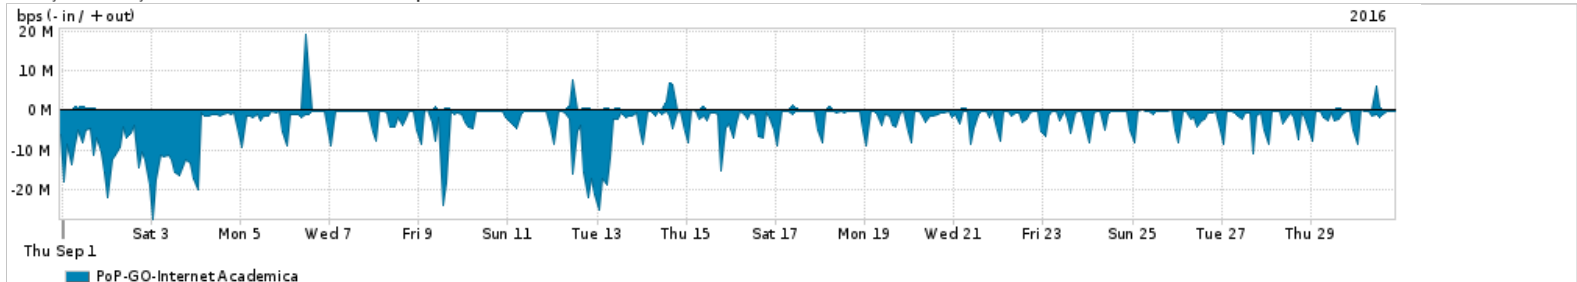

Utilização do serviço de Internet acadêmica internacional pelo PoP-GO

Average | Max | PCT95

PROFILE	PROFILE	IN	OUT	TOTAL	
☐	PoP-GO	Internet Academica	3.55 Mbps	306.87 Kbps	3.86 Mbps