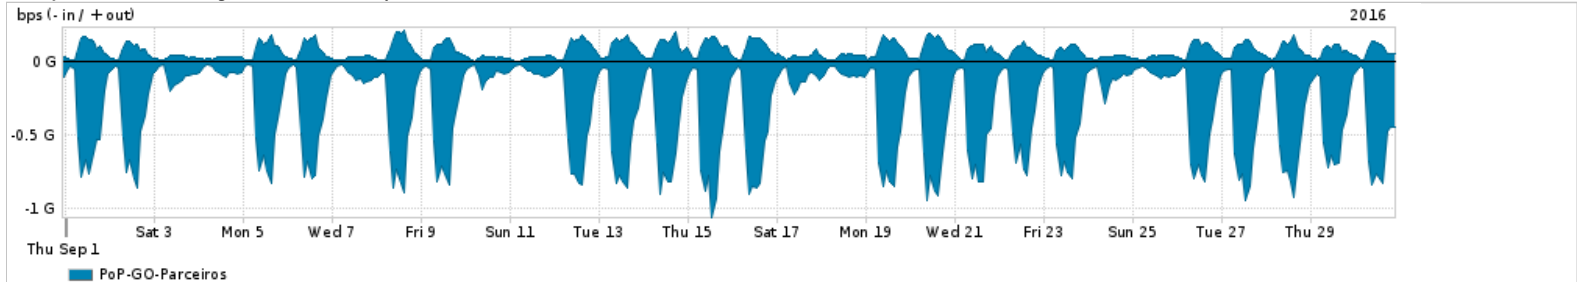

Os gráficos apresentados neste relatório de tráfego estão em formato stack, o que significa que seu valor é uma composição da soma dos componentes listados nas legendas localizadas logo abaixo dos gráficos. Os gráficos estão em "bps x tempo" e possuem dois eixos verticais, Out (positivo) e In (negativo).
 A primeira coluna da tabela define o ponto de referência para entendimento dos valores de In e Out.
 A contabilização do tráfego é sob o ponto de vista do AS da RNP, AS1916.

- Legenda:
- PoP - Ponto de presença da RNP
 - Parceiros - Provedores comerciais que a RNP mantém acordos de troca de tráfego
 - Internet Acadêmica - Acesso às redes acadêmicas internacionais, serviço atualmente provido pela RedClara
 - Internet commodity - Acesso pago à Internet global que é oferecido pela RNP aos seus clientes
 - ASN - Número do sistema autônomo
 - Profile - Objeto gerenciável definido arbitrariamente no Peakflow através de diversos parâmetros (ex: bloco cidr, peer-as, as-path, bgp community, interface, etc)

Utilização do serviço de Internet Commodity pelo PoP-GO

Average | Max | PCT95

PROFILE	PROFILE	IN	OUT	TOTAL	
<input type="checkbox"/>	PoP-GO	Internet Commodity	139.66 Mbps	29.33 Mbps	168.99 Mbps

Utilização das trocas de tráfego comerciais no Brasil pelo PoP-GO/h1>