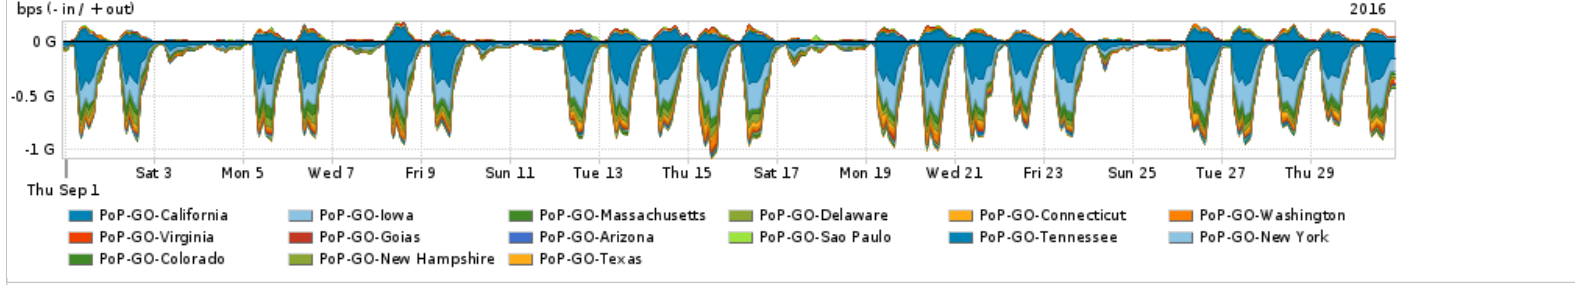

PROFILE	PROFILE	IN	OUT	TOTAL	
☐	PoP-GO	PoP-PI	3.00 bps	0.00 bps	3.00 bps

Distribuição do tráfego do PoP-GO por estado, província ou similar

Average | Max | PCT95

PROFILE	REGION	IN	OUT	TOTAL	
☐	PoP-GO	California	136.36 Mbps	31.60 Mbps	167.97 Mbps
☐	PoP-GO	Iowa	85.25 Mbps	1.62 Mbps	86.86 Mbps
☐	PoP-GO	Massachusetts	29.66 Mbps	1.11 Mbps	30.77 Mbps
☐	PoP-GO	Delaware	24.14 Mbps	1.26 Mbps	25.40 Mbps
☐	PoP-GO	Connecticut	18.35 Mbps	379.98 Kbps	18.73 Mbps
☐	PoP-GO	Washington	9.60 Mbps	5.20 Mbps	14.80 Mbps
☐	PoP-GO	Virginia	4.38 Mbps	1.83 Mbps	6.21 Mbps
☐	PoP-GO	Goiás	1.18 Mbps	3.69 Mbps	4.88 Mbps
☐	PoP-GO	Arizona	4.56 Mbps	74.18 Kbps	4.63 Mbps
☐	PoP-GO	Sao Paulo	1.91 Mbps	2.52 Mbps	4.43 Mbps
☐	PoP-GO	Tennessee	3.67 Mbps	114.11 Kbps	3.78 Mbps
☐	PoP-GO	New York	2.63 Mbps	576.98 Kbps	3.21 Mbps
☐	PoP-GO	Colorado	3.07 Mbps	104.32 Kbps	3.17 Mbps
☐	PoP-GO	New Hampshire	2.84 Mbps	87.63 Kbps	2.92 Mbps
☐	PoP-GO	Texas	2.24 Mbps	504.68 Kbps	2.75 Mbps