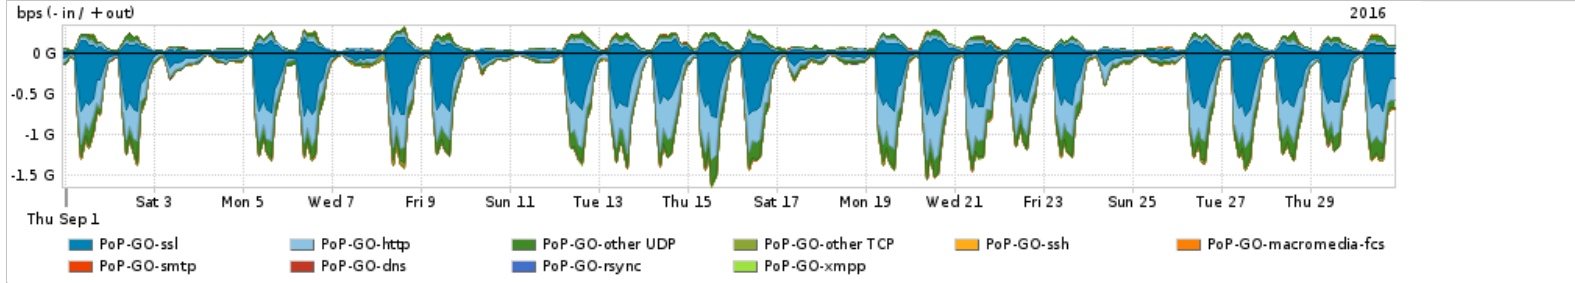

Distribuição do tráfego do PoP-GO por aplicação (análise em camada 3 e 4)

Average | Max | PCT95

PROFILE	APPLICATION	IN	OUT	TOTAL	
☐	PoP-GO	ssl	256.70 Mbps	48.09 Mbps	304.80 Mbps
☐	PoP-GO	http	170.61 Mbps	23.77 Mbps	194.38 Mbps