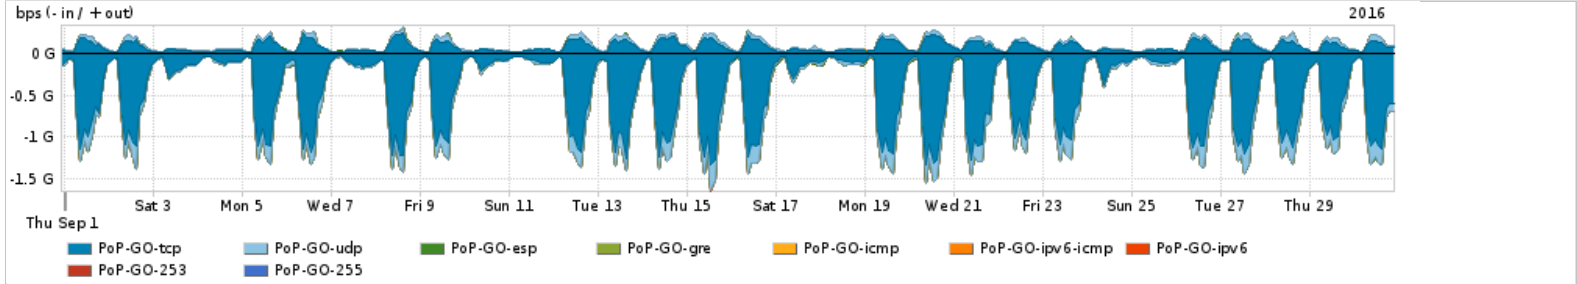

PROFILE	APPLICATION	IN	OUT	TOTAL	
☐	PoP-GO	other UDP	74.42 Mbps	22.64 Mbps	97.06 Mbps
☐	PoP-GO	other TCP	11.92 Mbps	4.07 Mbps	15.99 Mbps
☐	PoP-GO	ssh	2.37 Mbps	450.97 Kbps	2.82 Mbps
☐	PoP-GO	macromedia-fcs	905.04 Kbps	783.68 Kbps	1.69 Mbps
☐	PoP-GO	smtp	435.05 Kbps	532.61 Kbps	967.66 Kbps
☐	PoP-GO	dns	435.02 Kbps	223.15 Kbps	658.17 Kbps
☐	PoP-GO	rsync	557.12 Kbps	109.00 bps	557.23 Kbps
☐	PoP-GO	xmpp	232.80 Kbps	123.73 Kbps	356.53 Kbps

Distribuição do tráfego do PoP-GO por protocolo

Average | Max | PCT95

PROFILE	PROTOCOL	IN	OUT	TOTAL	
☐	PoP-GO	tcp	444.49 Mbps	78.76 Mbps	523.25 Mbps
☐	PoP-GO	udp	74.92 Mbps	23.00 Mbps	97.92 Mbps
☐	PoP-GO	esp	1.14 Mbps	538.89 Kbps	1.68 Mbps
☐	PoP-GO	gre	144.63 Kbps	8.58 Kbps	153.21 Kbps
☐	PoP-GO	icmp	47.08 Kbps	71.21 Kbps	118.29 Kbps
☐	PoP-GO	ipv6-icmp	8.65 Kbps	11.90 Kbps	20.55 Kbps
☐	PoP-GO	ipv6	3.25 Kbps	335.00 bps	3.59 Kbps
☐	PoP-GO	255	0.00 bps	0.00 bps	0.00 bps
☐	PoP-GO	253	0.00 bps	0.00 bps	0.00 bps

For assistance with this product, please contact support@arbornetworks.com.