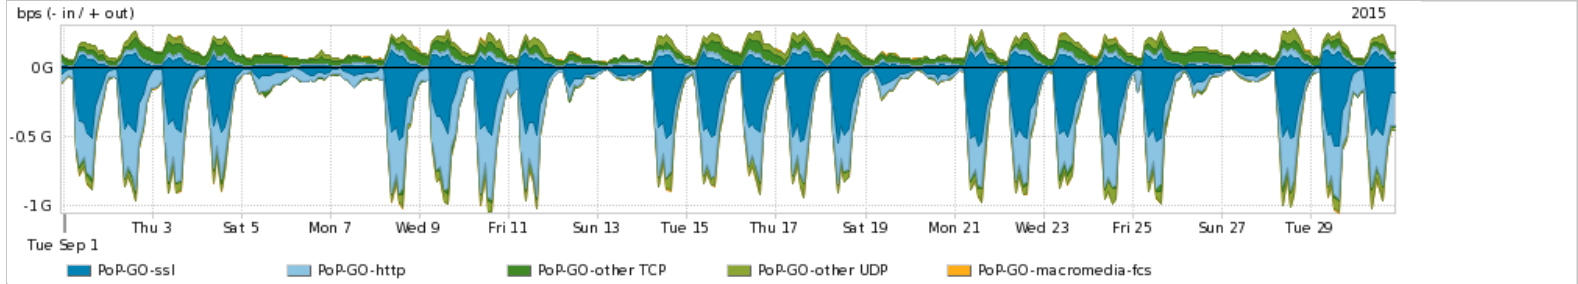

Distribuição do tráfego do PoP-GO por aplicação (análise em camada 3 e 4)

Average | Max | PCT95

PROFILE	APPLICATION	IN	OUT	TOTAL	
☒	PoP-GO	ssl	178.53 Mbps	31.26 Mbps	209.80 Mbps
☒	PoP-GO	http	138.04 Mbps	20.40 Mbps	158.44 Mbps
☒	PoP-GO	other TCP	7.46 Mbps	51.36 Mbps	58.83 Mbps
☒	PoP-GO	other UDP	23.61 Mbps	25.89 Mbps	49.49 Mbps
☒	PoP-GO	macromedia-fcs	1.27 Mbps	520.75 Kbps	1.79 Mbps