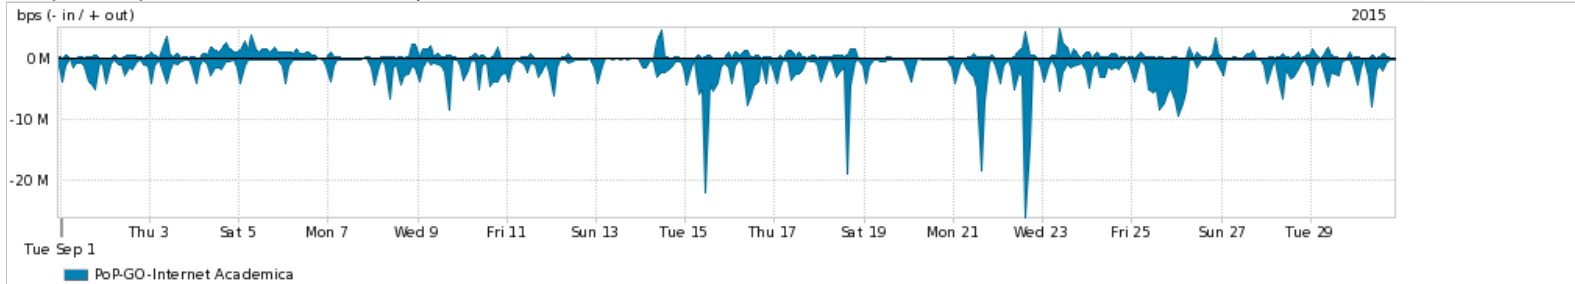

Utilização do serviço de Internet acadêmica internacional pelo PoP-GO

Average | Max | PCT95

PROFILE	PROFILE	IN	OUT	TOTAL	
☒	PoP-GO	Internet Academica	1.92 Mbps	537.42 Kbps	2.46 Mbps