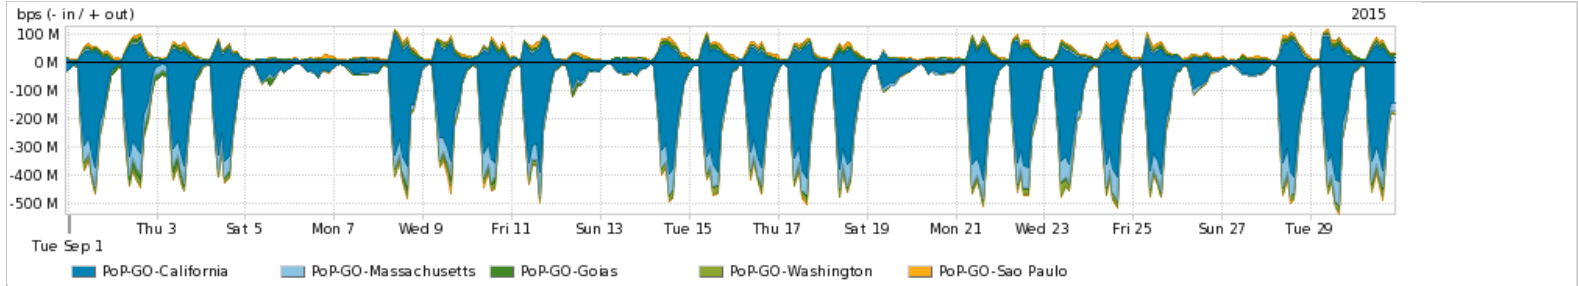

Distribuição do tráfego do PoP-GO por estado, província ou similar

Average | Max | PCT95

PROFILE	REGION	IN	OUT	TOTAL	
☒	PoP-GO	California	128.62 Mbps	20.12 Mbps	148.75 Mbps
☒	PoP-GO	Massachusetts	23.19 Mbps	1.01 Mbps	24.20 Mbps
☒	PoP-GO	Goias	3.51 Mbps	5.07 Mbps	8.58 Mbps
☒	PoP-GO	Washington	5.96 Mbps	2.07 Mbps	8.03 Mbps
☒	PoP-GO	Sao Paulo	2.19 Mbps	5.47 Mbps	7.65 Mbps
☐	PoP-GO	Texas	3.35 Mbps	1.22 Mbps	4.57 Mbps
☐	PoP-GO	Arizona	4.21 Mbps	223.10 Kbps	4.43 Mbps
☐	PoP-GO	Virginia	2.95 Mbps	1.35 Mbps	4.30 Mbps
☐	PoP-GO	Ceara	2.77 Mbps	280.42 Kbps	3.05 Mbps
☐	PoP-GO	District of Columbia	2.80 Mbps	65.99 Kbps	2.87 Mbps
☐	PoP-GO	Distrito Federal	753.93 Kbps	1.52 Mbps	2.27 Mbps
☐	PoP-GO	Rio de Janeiro	420.15 Kbps	1.65 Mbps	2.07 Mbps
☐	PoP-GO	Minas Gerais	417.38 Kbps	1.57 Mbps	1.99 Mbps
☐	PoP-GO	Quebec	1.32 Mbps	487.87 Kbps	1.81 Mbps
☐	PoP-GO	Florida	1.04 Mbps	648.88 Kbps	1.68 Mbps