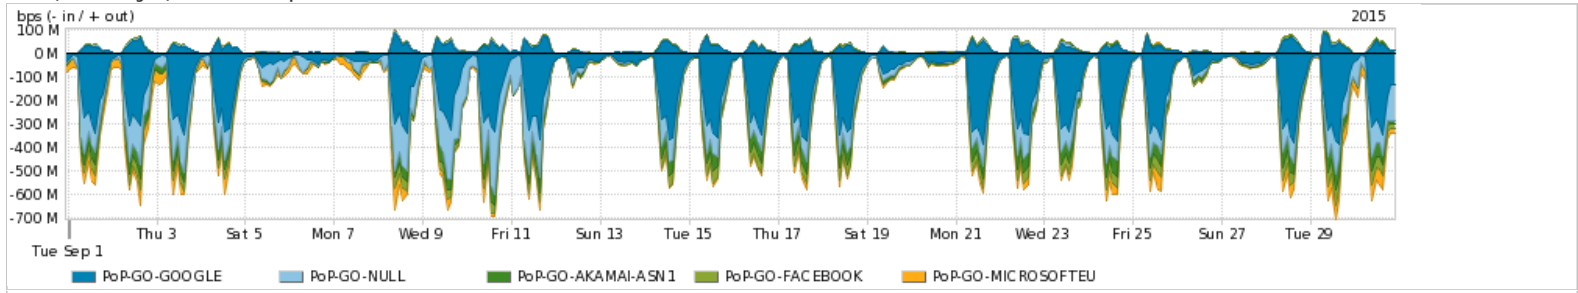

Redes (AS's de origem) mais acessadas pelo PoP-GO

Average | Max | PCT95

PROFILE	AS NAME	ASN	IN	OUT	TOTAL	
☒	PoP-GO	GOOGLE	15169	118.58 Mbps	17.00 Mbps	135.58 Mbps
☒	PoP-GO	NULL	0	48.87 Mbps	1.08 Mbps	49.95 Mbps
☒	PoP-GO	AKAMAI-ASN1	20940	19.80 Mbps	667.77 Kbps	20.47 Mbps
☒	PoP-GO	FACEBOOK	32934	16.64 Mbps	2.31 Mbps	18.94 Mbps
☒	PoP-GO	MICROSOFTEU	8068	15.44 Mbps	193.55 Kbps	15.63 Mbps
☐	PoP-GO	GVT	18881	3.93 Mbps	7.88 Mbps	11.80 Mbps
☐	PoP-GO	NET	28573	1.17 Mbps	8.96 Mbps	10.13 Mbps
☐	PoP-GO	DCLUX	24611	8.54 Mbps	192.63 Kbps	8.73 Mbps
☐	PoP-GO	Microsoft-MSN-AS	8075	1.75 Mbps	6.00 Mbps	7.75 Mbps
☐	PoP-GO	BTSADFDF	8167	2.14 Mbps	5.53 Mbps	7.66 Mbps