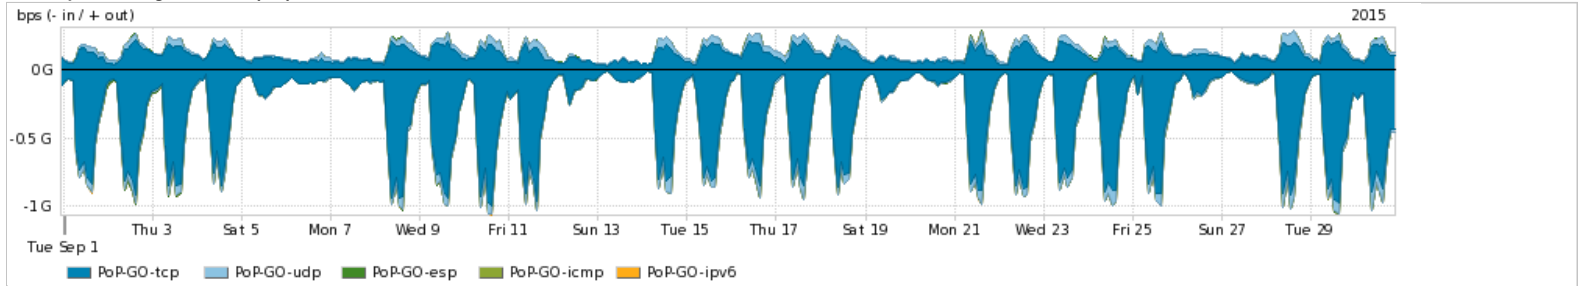

PROFILE	APPLICATION	IN	OUT	TOTAL	
☐	PoP-GO	ssh	272.49 Kbps	510.28 Kbps	782.78 Kbps
☐	PoP-GO	smtp	404.02 Kbps	331.65 Kbps	735.67 Kbps
☐	PoP-GO	dns	361.40 Kbps	203.33 Kbps	564.73 Kbps
☐	PoP-GO	rsync	560.38 Kbps	39.00 bps	560.42 Kbps
☐	PoP-GO	rdp	53.73 Kbps	464.79 Kbps	518.52 Kbps

Distribuição do tráfego do PoP-GO por protocolo

Average | Max | PCT95

PROFILE	PROTOCOL	IN	OUT	TOTAL	
☒	PoP-GO	tcp	327.12 Mbps	105.31 Mbps	432.43 Mbps
☒	PoP-GO	udp	24.00 Mbps	26.10 Mbps	50.11 Mbps
☒	PoP-GO	esp	1.26 Mbps	569.85 Kbps	1.83 Mbps
☒	PoP-GO	icmp	50.55 Kbps	57.66 Kbps	108.21 Kbps
☒	PoP-GO	ipv6	49.98 Kbps	3.76 Kbps	53.74 Kbps
☐	PoP-GO	gre	2.12 Kbps	2.27 Kbps	4.39 Kbps
☐	PoP-GO	ipv6-icmp	60.00 bps	119.00 bps	179.00 bps
☐	PoP-GO	ipv6-frag	31.00 bps	100.00 bps	131.00 bps
☐	PoP-GO	255	0.00 bps	0.00 bps	0.00 bps

For assistance with this product, please contact support@arbornetworks.com.