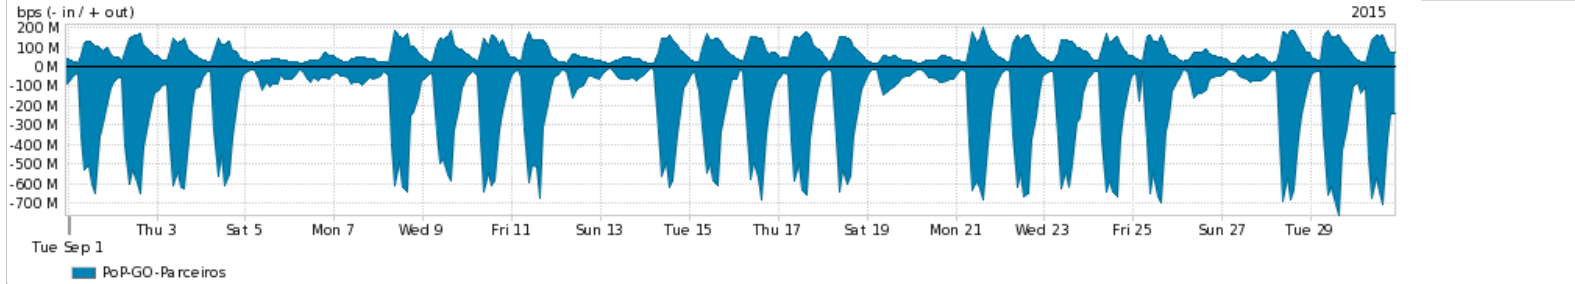

Os gráficos apresentados neste relatório de tráfego estão em formato stack, o que significa que seu valor é uma composição da soma dos componentes listados nas legendas localizadas logo abaixo dos gráficos. Os gráficos estão em "bps x tempo" e possuem dois eixos verticais, Out (positivo) e In (negativo).
 A primeira coluna da tabela define o ponto de referência para entendimento dos valores de In e Out.
 A contabilização do tráfego é sob o ponto de vista do AS da RNP, AS1916.

- Legenda:
- PoP - Ponto de presença da RNP
 - Parceiros - Provedores comerciais que a RNP mantém acordos de troca de tráfego
 - Internet Acadêmica - Acesso às redes acadêmicas internacionais, serviço atualmente provido pela RedClara
 - Internet commodity - Acesso pago à Internet global que é oferecido pela RNP aos seus clientes
 - ASN - Número do sistema autônomo
 - Profile - Objeto gerenciável definido arbitrariamente no Peakflow através de diversos parâmetros (ex: bloco cidr, peer-as, as-path, bgp community, interface, etc)

Utilização do serviço de Internet Commodity pelo PoP-GO

Average | Max | PCT95

PROFILE	PROFILE	IN	OUT	TOTAL	
<input checked="" type="checkbox"/>	PoP-GO	Internet Commodity	65.90 Mbps	55.16 Mbps	121.06 Mbps

Utilização das trocas de tráfego comerciais no Brasil pelo PoP-GO/h1>

Average | Max | PCT95

PROFILE	PROFILE	IN	OUT	TOTAL	
<input checked="" type="checkbox"/>	PoP-GO	Parceiros	234.41 Mbps	75.16 Mbps	309.58 Mbps