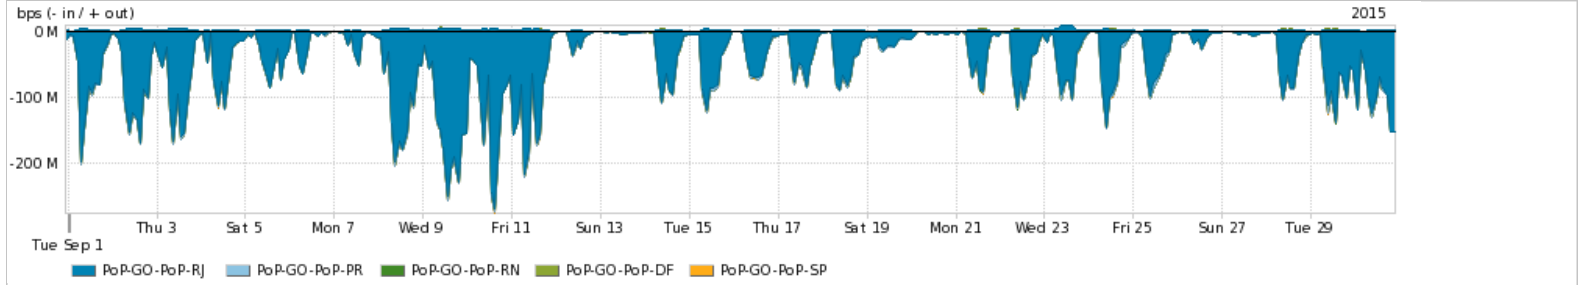

Interesse de tráfego do PoP-GO com os outros PoPs da RNP

Average | Max | PCT95

PROFILE	PROFILE	IN	OUT	TOTAL	
☒	PoP-GO	PoP-RJ	48.56 Mbps	1.07 Mbps	49.62 Mbps
☒	PoP-GO	PoP-PR	1.37 Mbps	0.00 bps	1.37 Mbps
☒	PoP-GO	PoP-RN	121.76 Kbps	0.00 bps	121.76 Kbps
☒	PoP-GO	PoP-DF	0.00 bps	108.24 Kbps	108.24 Kbps
☒	PoP-GO	PoP-SP	95.08 Kbps	1.09 Kbps	96.17 Kbps
☐	PoP-GO	PoP-RS	70.87 Kbps	0.00 bps	70.87 Kbps
☐	PoP-GO	PoP-BA	24.32 Kbps	0.00 bps	24.32 Kbps
☐	PoP-GO	PoP-SC	1.84 Kbps	0.00 bps	1.84 Kbps
☐	PoP-GO	PoP-GO	55.00 bps	55.00 bps	110.00 bps
☐	PoP-GO	PoP-MG	46.00 bps	0.00 bps	46.00 bps