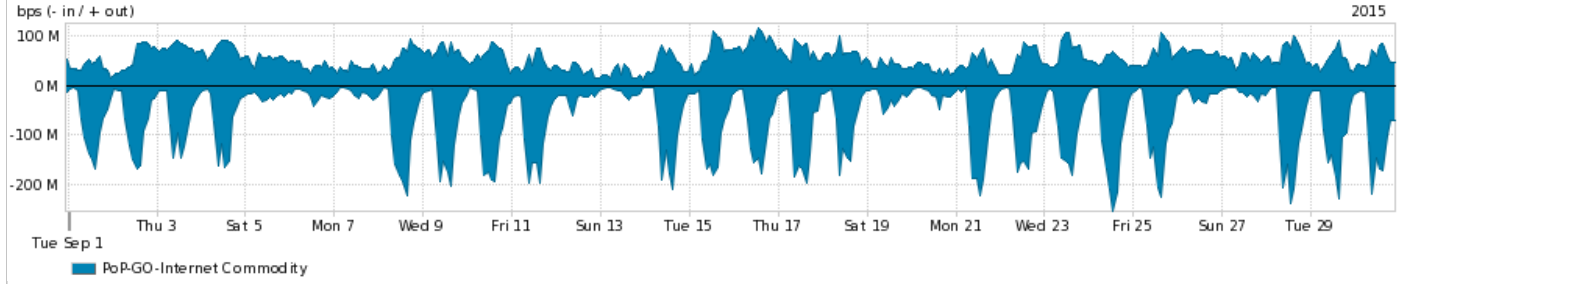

Os gráficos apresentados neste relatório de tráfego estão em formato stack, o que significa que seu valor é uma composição da soma dos componentes listados nas legendas localizadas logo abaixo dos gráficos. Os gráficos estão em "bps x tempo" e possuem dois eixos verticais, Out (positivo) e In (negativo).
 A primeira coluna da tabela define o ponto de referência para entendimento dos valores de In e Out.
 A contabilização do tráfego é sob o ponto de vista do AS da RNP, AS1916.

- Legenda:
- PoP - Ponto de presença da RNP
 - Parceiros - Provedores comerciais que a RNP mantém acordos de troca de tráfego
 - Internet Acadêmica - Acesso às redes acadêmicas internacionais, serviço atualmente provido pela RedClara
 - Internet commodity - Acesso pago à Internet global que é oferecido pela RNP aos seus clientes
 - ASN - Número do sistema autônomo
 - Profile - Objeto gerenciável definido arbitrariamente no Peakflow através de diversos parâmetros (ex: bloco cidr, peer-as, as-path, bgp community, interface, etc)

Utilização do serviço de Internet Commodity pelo PoP-GO

Average | Max | PCT95

PROFILE	PROFILE	IN	OUT	TOTAL	
<input checked="" type="checkbox"/>	PoP-GO	Internet Commodity	65.90 Mbps	55.16 Mbps	121.06 Mbps