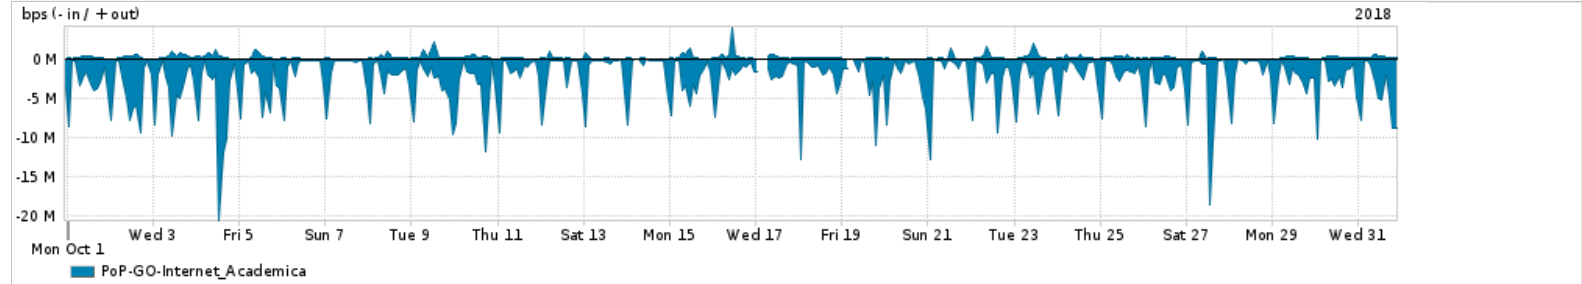

Os gráficos apresentados neste relatório de tráfego estão em formato stack, o que significa que seu valor é uma composição da soma dos componentes listados nas legendas localizadas logo abaixo dos gráficos. Os gráficos estão em "bps x tempo" e possuem dois eixos verticais, Out (positivo) e In (negativo).

Average | Max | PCT95

PROFILE	PROFILE	IN	OUT	TOTAL
<input checked="" type="checkbox"/> PoP-GO	Internet_Commodity	68.60 Mbps	15.36 Mbps	83.96 Mbps

Utilização das trocas de tráfego comerciais no Brasil pelo PoP-GO/h1>

Average | Max | PCT95

PROFILE	PROFILE	IN	OUT	TOTAL
<input checked="" type="checkbox"/> PoP-GO	Parceiros	599.84 Mbps	186.95 Mbps	786.78 Mbps

Utilização do serviço de Internet acadêmica internacional pelo PoP-GO