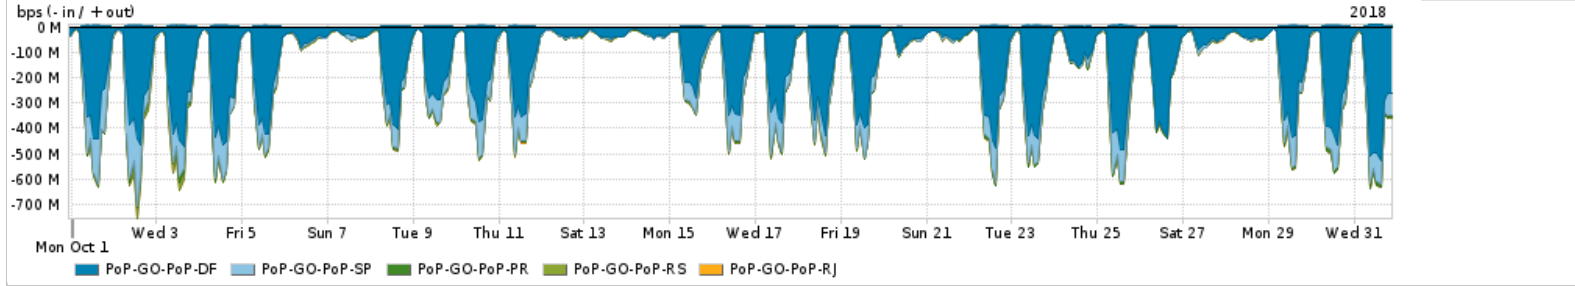

Interesse de tráfego do PoP-GO com os outros PoPs da RNP

Average | Max | PCT95

	PROFILE	PROFILE	IN	OUT	TOTAL
☒	PoP-GO	PoP-DF	146.30 Mbps	2.40 Mbps	148.70 Mbps
☒	PoP-GO	PoP-SP	35.80 Mbps	559.16 Kbps	36.36 Mbps
☒	PoP-GO	PoP-PR	3.88 Mbps	9.00 bps	3.88 Mbps
☒	PoP-GO	PoP-RS	3.68 Mbps	30.04 Kbps	3.71 Mbps
☒	PoP-GO	PoP-RJ	68.06 Kbps	1.27 Kbps	69.33 Kbps
☐	PoP-GO	PoP-RN	23.50 Kbps	13.00 bps	23.51 Kbps
☐	PoP-GO	PoP-SC	1.60 Kbps	26.00 bps	1.62 Kbps
☐	PoP-GO	PoP-GO	48.00 bps	48.00 bps	96.00 bps
☐	PoP-GO	PoP-MG	0.00 bps	5.00 bps	5.00 bps