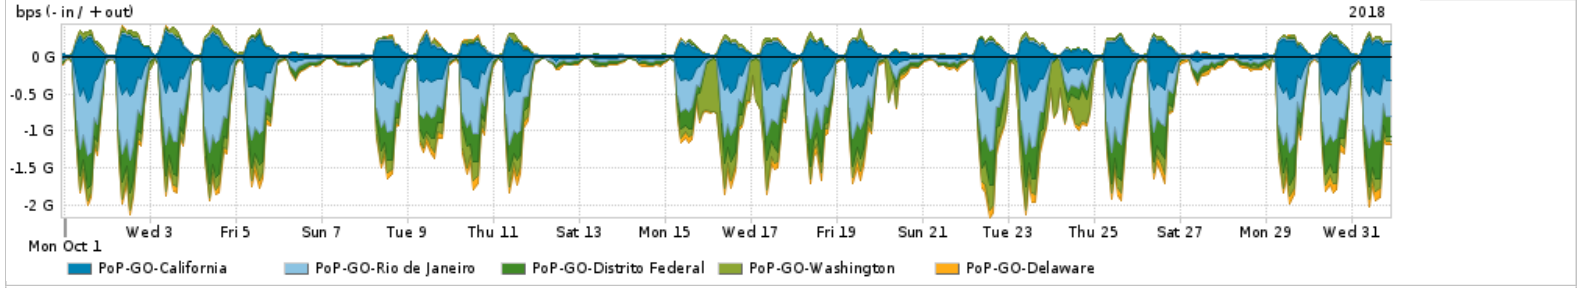

PROFILE	PROFILE	IN	OUT	TOTAL
☐	PoP-GO	PoP-TO	0.00 bps	4.00 bps	4.00 bps

Distribuição do tráfego do PoP-GO por estado, província ou similar

Average | Max | PCT95

	PROFILE	REGION	IN	OUT	TOTAL
☒	PoP-GO	California	168.89 Mbps	85.26 Mbps	254.14 Mbps
☒	PoP-GO	Rio de Janeiro	240.97 Mbps	7.46 Mbps	248.43 Mbps
☒	PoP-GO	Distrito Federal	147.29 Mbps	5.44 Mbps	152.73 Mbps
☒	PoP-GO	Washington	103.79 Mbps	15.26 Mbps	119.05 Mbps
☒	PoP-GO	Delaware	41.60 Mbps	1.92 Mbps	43.52 Mbps
☐	PoP-GO	Sao Paulo	23.97 Mbps	14.86 Mbps	38.83 Mbps
☐	PoP-GO	Massachusetts	32.52 Mbps	1.33 Mbps	33.85 Mbps
☐	PoP-GO	Virginia	18.04 Mbps	5.22 Mbps	23.26 Mbps
☐	PoP-GO	Goiás	5.27 Mbps	17.32 Mbps	22.59 Mbps
☐	PoP-GO	Arizona	15.62 Mbps	275.06 Kbps	15.90 Mbps
☐	PoP-GO	Oregon	1.18 Mbps	3.73 Mbps	4.91 Mbps
☐	PoP-GO	Minas Gerais	1.93 Mbps	2.88 Mbps	4.81 Mbps
☐	PoP-GO	Florida	4.16 Mbps	423.65 Kbps	4.59 Mbps
☐	PoP-GO	Texas	3.91 Mbps	639.70 Kbps	4.55 Mbps
☐	PoP-GO	Rio Grande do Sul	3.17 Mbps	817.11 Kbps	3.98 Mbps