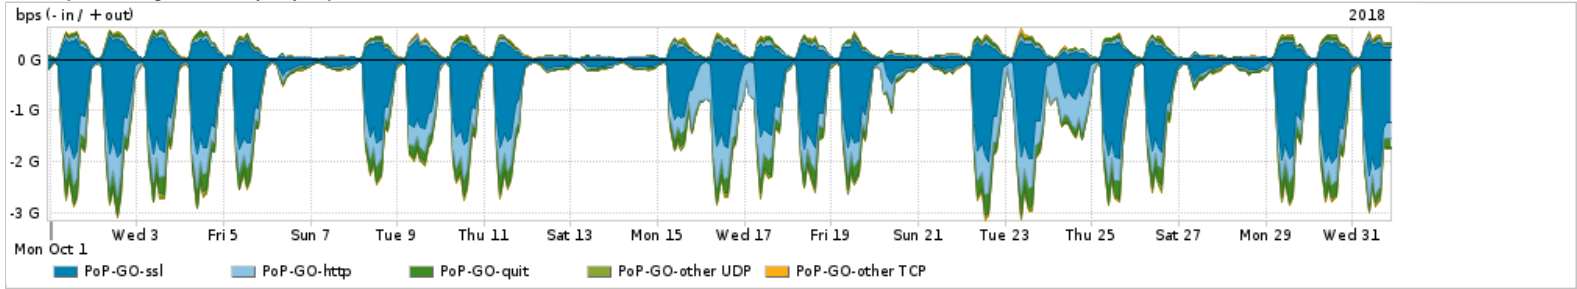

Distribuição do tráfego do PoP-GO por aplicação (análise em camada 3 e 4)

Average | Max | PCT95

	PROFILE	APPLICATION	IN	OUT	TOTAL
☒	PoP-GO	ssl	666.48 Mbps	134.20 Mbps	800.67 Mbps
☒	PoP-GO	http	240.17 Mbps	27.46 Mbps	267.63 Mbps