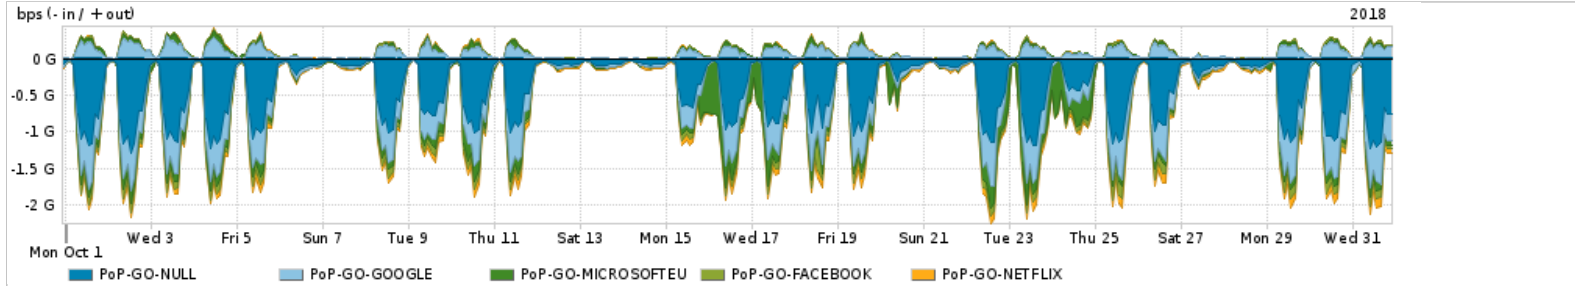

Os gráficos apresentados neste relatório de tráfego estão em formato stack, o que significa que seu valor é uma composição da soma dos componentes listados nas legendas localizadas logo abaixo dos gráficos. Os gráficos estão em "bps x tempo" e possuem dois eixos verticais, Out (positivo) e In (negativo).

Average | Max | PCT95

PROFILE	PROFILE	IN	OUT	TOTAL
<input checked="" type="checkbox"/> PoP-GO	Internet_Commodity	68.60 Mbps	15.36 Mbps	83.96 Mbps

Utilização das trocas de tráfego comerciais no Brasil pelo PoP-GO/h1>

Average | Max | PCT95

PROFILE	PROFILE	IN	OUT	TOTAL
<input checked="" type="checkbox"/> PoP-GO	Parceiros	599.84 Mbps	186.95 Mbps	786.78 Mbps

Utilização do serviço de Internet acadêmica internacional pelo PoP-GO

Average | Max | PCT95

PROFILE	PROFILE	IN	OUT	TOTAL
<input checked="" type="checkbox"/> PoP-GO	Internet_Academica	2.51 Mbps	245.37 Kbps	2.76 Mbps

Redes (AS's de origem) mais acessadas pelo PoP-GO

Average | Max | PCT95