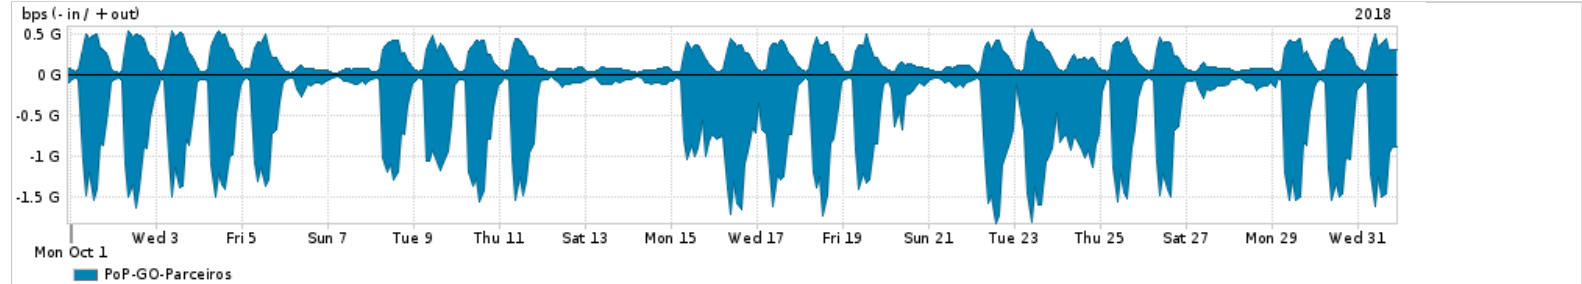

Os gráficos apresentados neste relatório de tráfego estão em formato stack, o que significa que seu valor é uma composição da soma dos componentes listados nas legendas localizadas logo abaixo dos gráficos. Os gráficos estão em "bps x tempo" e possuem dois eixos verticais, Out (positivo) e In (negativo).

ASN - Número do sistema autônomo

Profile - Objeto gerenciável definido arbitrariamente no Peakflow através de diversos parâmetros (ex: bloco cidr, peer-as, as-path, bgp community, interface, etc)

Utilização do serviço de Internet Commodity pelo PoP-GO

Average | Max | PCT95

PROFILE	PROFILE	IN	OUT	TOTAL
<input checked="" type="checkbox"/> PoP-GO	Internet_Commodity	68.60 Mbps	15.36 Mbps	83.96 Mbps

Utilização das trocas de tráfego comerciais no Brasil pelo PoP-GO/h1>