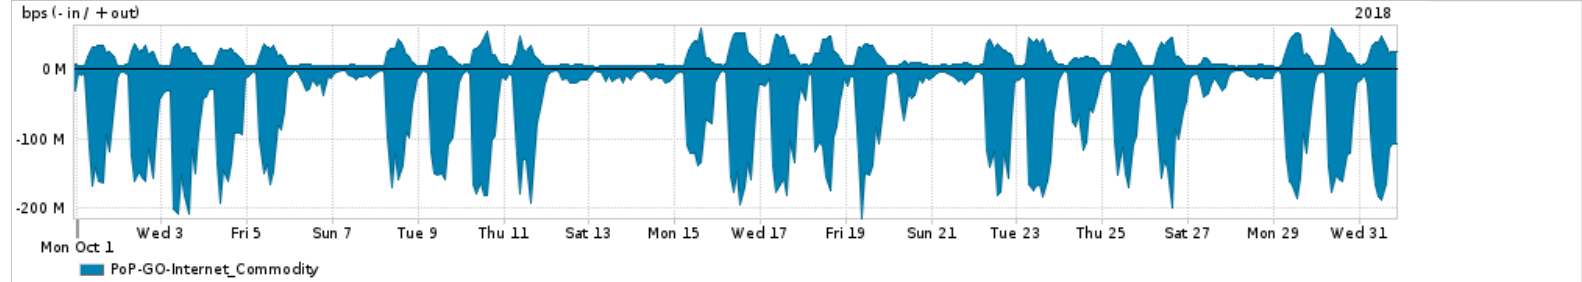

Os gráficos apresentados neste relatório de tráfego estão em formato stack, o que significa que seu valor é uma composição da soma dos componentes listados nas legendas localizadas logo abaixo dos gráficos. Os gráficos estão em "bps x tempo" e possuem dois eixos verticais, Out (positivo) e In (negativo).

A primeira coluna da tabela define o ponto de referência para entendimento dos valores de In e Out.
A contabilização do tráfego é sob o ponto de vista do AS da RNP, AS1916.

Legenda:

PoP - Ponto de presença da RNP

ASN - Número do sistema autônomo

Profile - Objeto gerenciável definido arbitrariamente no Peakflow através de diversos parâmetros (ex: bloco cidr, peer-as, as-path, bgp community, interface, etc)

Utilização do serviço de Internet Commodity pelo PoP-GO