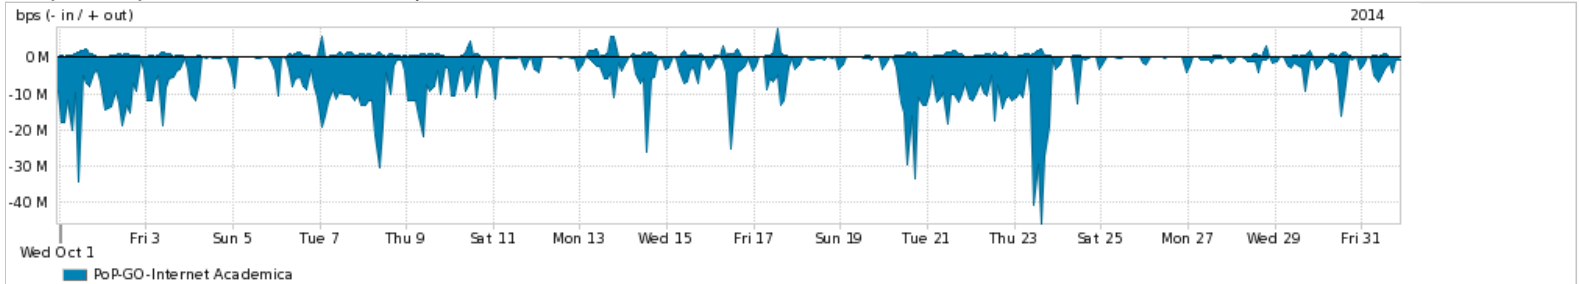

Os gráficos apresentados neste relatório de tráfego estão em formato stack, o que significa que seu valor é uma composição da soma dos componentes listados nas legendas localizadas logo abaixo dos gráficos. Os gráficos estão em "bps x tempo" e possuem dois eixos verticais, Out (positivo) e In (negativo).

Average | Max | PCT95

PROFILE	PROFILE	IN	OUT	TOTAL	
<input checked="" type="checkbox"/>	PoP-GO	Internet Commodity	133.01 Mbps	173.52 Mbps	306.52 Mbps

Utilização das trocas de tráfego comerciais no Brasil pelo PoP-GO/h1>

Average | Max | PCT95

PROFILE	PROFILE	IN	OUT	TOTAL	
<input checked="" type="checkbox"/>	PoP-GO	Parceiros	374.11 Mbps	143.86 Mbps	517.97 Mbps

Utilização do serviço de Internet acadêmica internacional pelo PoP-GO