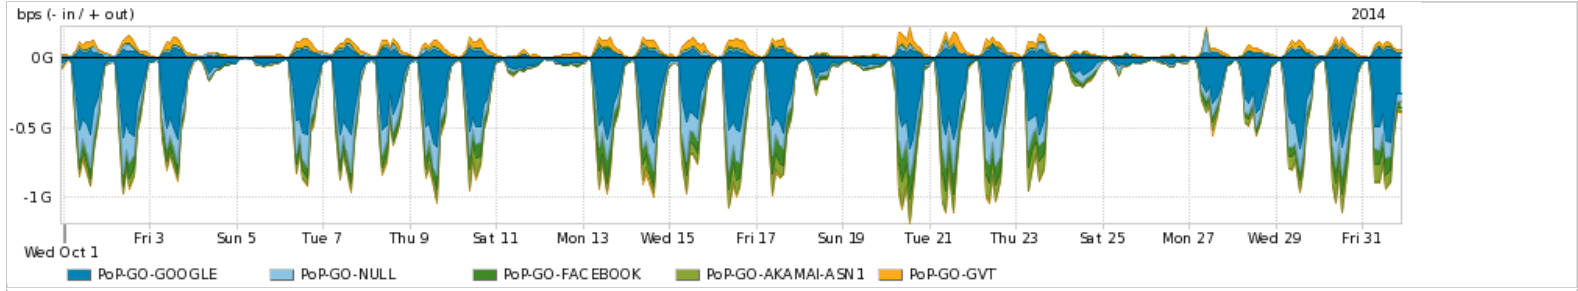

Os gráficos apresentados neste relatório de tráfego estão em formato stack, o que significa que seu valor é uma composição da soma dos componentes listados nas legendas localizadas logo abaixo dos gráficos. Os gráficos estão em "bps x tempo" e possuem dois eixos verticais, Out (positivo) e In (negativo).

Average | Max | PCT95

PROFILE	PROFILE	IN	OUT	TOTAL	
<input checked="" type="checkbox"/>	PoP-GO	Internet Commodity	133.01 Mbps	173.52 Mbps	306.52 Mbps

Utilização das trocas de tráfego comerciais no Brasil pelo PoP-GO/h1>

Average | Max | PCT95

PROFILE	PROFILE	IN	OUT	TOTAL	
<input checked="" type="checkbox"/>	PoP-GO	Parceiros	374.11 Mbps	143.86 Mbps	517.97 Mbps

Utilização do serviço de Internet acadêmica internacional pelo PoP-GO

Average | Max | PCT95

PROFILE	PROFILE	IN	OUT	TOTAL	
<input checked="" type="checkbox"/>	PoP-GO	Internet Academica	5.46 Mbps	481.85 Kbps	5.94 Mbps

Redes (AS's de origem) mais acessadas pelo PoP-GO

Average | Max | PCT95