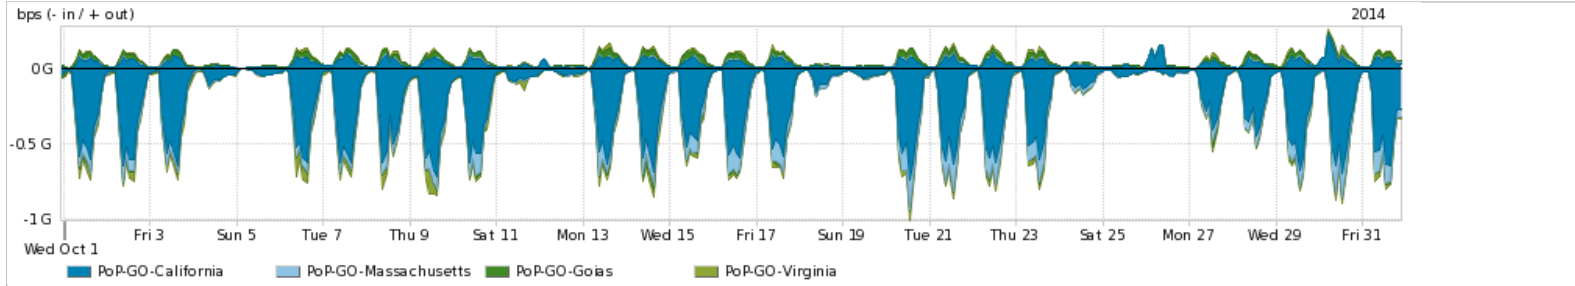

Distribuição do tráfego do PoP-GO por estado, província ou similar

Average | Max | PCT95

PROFILE	REGION	IN	OUT	TOTAL	
☒	PoP-GO	California	210.89 Mbps	30.03 Mbps	240.92 Mbps
☐	PoP-GO	Zhejiang	26.98 Kbps	55.47 Mbps	55.50 Mbps
☒	PoP-GO	Massachusetts	36.90 Mbps	2.22 Mbps	39.11 Mbps
☒	PoP-GO	Goiás	4.06 Mbps	16.98 Mbps	21.03 Mbps
☒	PoP-GO	Virginia	15.57 Mbps	4.73 Mbps	20.30 Mbps
☐	PoP-GO	Beijing	247.65 Kbps	17.64 Mbps	17.88 Mbps
☐	PoP-GO	Sao Paulo	7.23 Mbps	9.65 Mbps	16.88 Mbps
☐	PoP-GO	Washington	10.59 Mbps	2.61 Mbps	13.20 Mbps
☐	PoP-GO	Texas	9.63 Mbps	1.66 Mbps	11.29 Mbps
☐	PoP-GO	Distrito Federal	2.93 Mbps	8.28 Mbps	11.20 Mbps
☐	PoP-GO	Rio de Janeiro	5.89 Mbps	5.21 Mbps	11.10 Mbps
☐	PoP-GO	Arizona	7.94 Mbps	191.44 Kbps	8.14 Mbps
☐	PoP-GO	Sichuan	4.63 Kbps	7.97 Mbps	7.98 Mbps
☐	PoP-GO	Jiangxi	6.09 Kbps	7.08 Mbps	7.09 Mbps
☐	PoP-GO	Delaware	6.16 Mbps	395.82 Kbps	6.56 Mbps