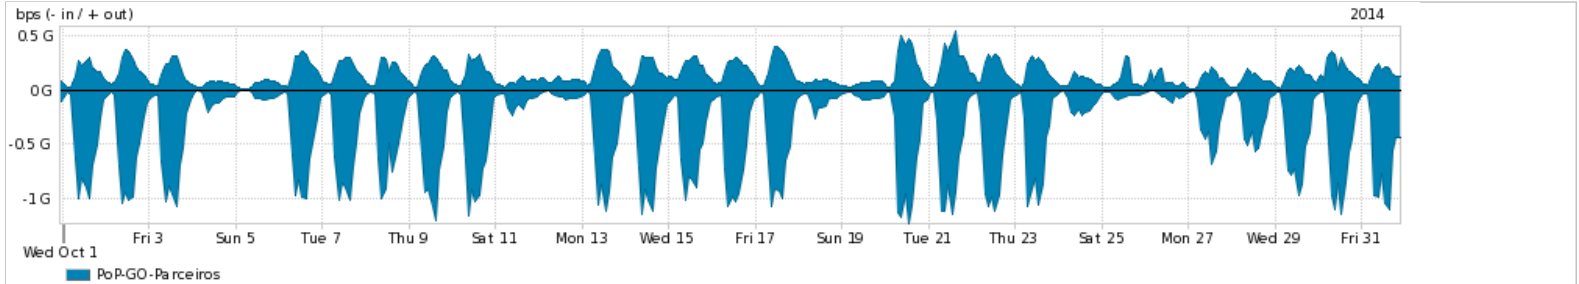

Os gráficos apresentados neste relatório de tráfego estão em formato stack, o que significa que seu valor é uma composição da soma dos componentes listados nas legendas localizadas logo abaixo dos gráficos. Os gráficos estão em "bps x tempo" e possuem dois eixos verticais, Out (positivo) e In (negativo).

ASN - Número do sistema autônomo

Profile - Objeto gerenciável definido arbitrariamente no Peakflow através de diversos parâmetros (ex: bloco cidr, peer-as, as-path, bgp community, interface, etc)

Utilização do serviço de Internet Commodity pelo PoP-GO

Average | Max | PCT95

PROFILE	PROFILE	IN	OUT	TOTAL	
<input checked="" type="checkbox"/>	PoP-GO	Internet Commodity	133.01 Mbps	173.52 Mbps	306.52 Mbps

Utilização das trocas de tráfego comerciais no Brasil pelo PoP-GO/h1>