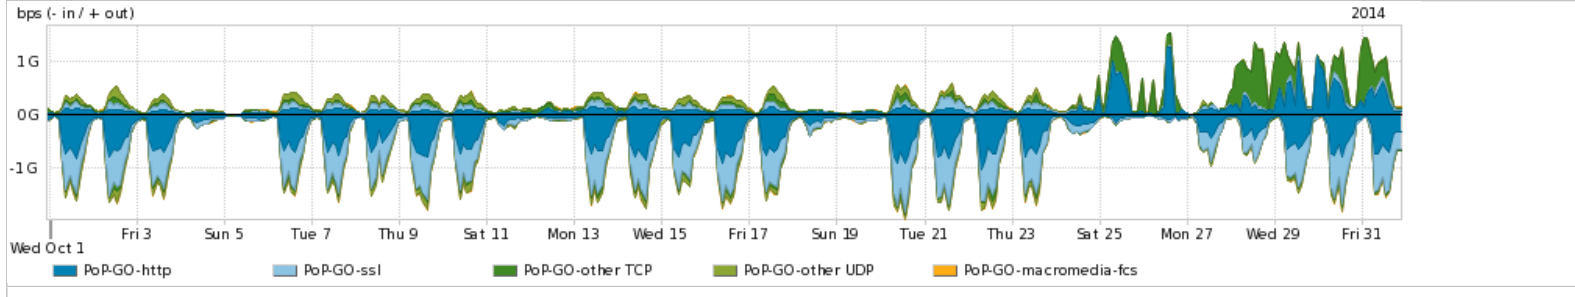

Distribuição do tráfego do PoP-GO por aplicação (análise em camada 3 e 4)

Average | Max | PCT95

PROFILE	APPLICATION	IN	OUT	TOTAL	
☒	PoP-GO	http	272.99 Mbps	114.37 Mbps	387.35 Mbps
☒	PoP-GO	ssl	247.20 Mbps	38.87 Mbps	286.07 Mbps
☒	PoP-GO	other TCP	20.79 Mbps	102.17 Mbps	122.96 Mbps
☒	PoP-GO	other UDP	33.57 Mbps	41.68 Mbps	75.25 Mbps
☐	PoP-GO	opennap	21.82 Kbps	9.19 Mbps	9.21 Mbps