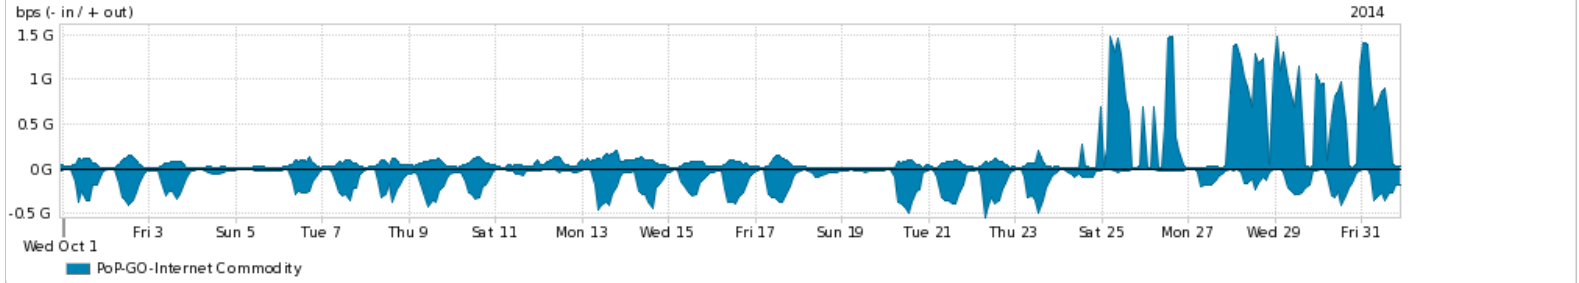

Os gráficos apresentados neste relatório de tráfego estão em formato stack, o que significa que seu valor é uma composição da soma dos componentes listados nas legendas localizadas logo abaixo dos gráficos. Os gráficos estão em "bps x tempo" e possuem dois eixos verticais, Out (positivo) e In (negativo).

A primeira coluna da tabela define o ponto de referência para entendimento dos valores de In e Out.

A contabilização do tráfego é sob o ponto de vista do AS da RNP, AS1916.

Legenda:

PoP - Ponto de presença da RNP

Parceiros - Provedores comerciais que a RNP mantém acordos de troca de tráfego

Internet Acadêmica - Acesso às redes acadêmicas internacionais, serviço atualmente provido pela RedClara

Internet commodity - Acesso pago à Internet global que é oferecido gratuitamente pela RNP aos seus clientes

ASN - Número do sistema autônomo

Profile - Objeto gerenciável definido arbitrariamente no Peakflow através de diversos parâmetros (ex: bloco cidr, peer-as, as-path, bgp community, interface, etc)

Utilização do serviço de Internet Commodity pelo PoP-GO