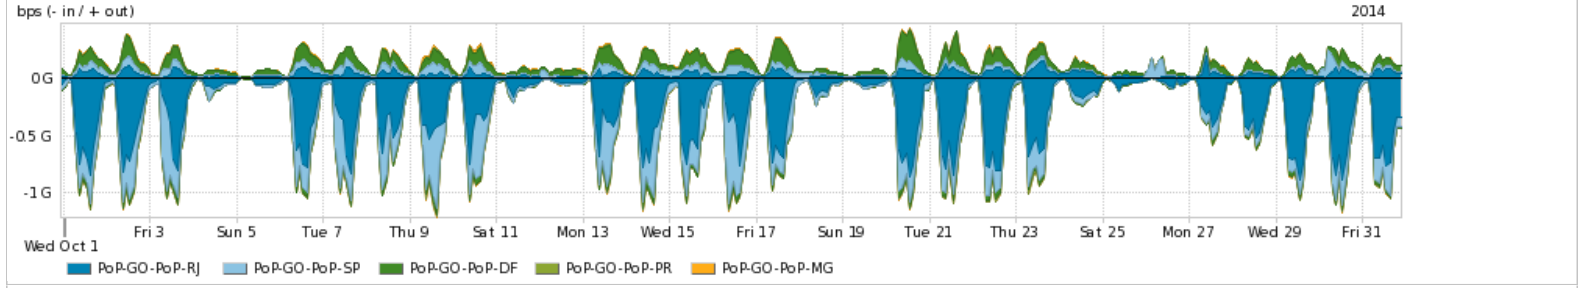

Interesse de tráfego do PoP-GO com os outros PoPs da RNP

Average | Max | PCT95

PROFILE	PROFILE	IN	OUT	TOTAL	
☒	PoP-GO	PoP-RJ	243.91 Mbps	27.05 Mbps	270.97 Mbps
☒	PoP-GO	PoP-SP	110.60 Mbps	31.40 Mbps	142.00 Mbps
☒	PoP-GO	PoP-DF	15.32 Mbps	60.29 Mbps	75.61 Mbps
☒	PoP-GO	PoP-PR	4.67 Mbps	1.14 Mbps	5.81 Mbps
☒	PoP-GO	PoP-MG	1.00 Mbps	4.05 Mbps	5.06 Mbps
☐	PoP-GO	PoP-RS	877.50 Kbps	682.75 Kbps	1.56 Mbps
☐	PoP-GO	PoP-SC	434.50 Kbps	438.76 Kbps	873.26 Kbps
☐	PoP-GO	PoP-RN	267.27 Kbps	547.36 Kbps	814.63 Kbps
☐	PoP-GO	PoP-PA	248.76 Kbps	542.23 Kbps	790.99 Kbps
☐	PoP-GO	PoP-CE	208.91 Kbps	488.84 Kbps	697.75 Kbps