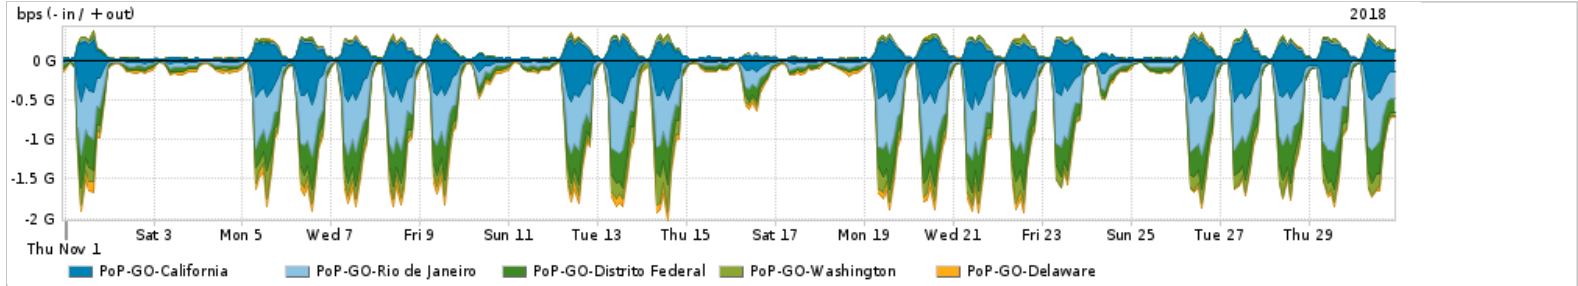

Distribuição do tráfego do PoP-GO por estado, província ou similar

Average | Max | PCT95

	PROFILE	REGION	IN	OUT	TOTAL
☒	PoP-GO	California	164.72 Mbps	83.99 Mbps	248.71 Mbps
☒	PoP-GO	Rio de Janeiro	237.96 Mbps	7.29 Mbps	245.25 Mbps
☒	PoP-GO	Distrito Federal	141.47 Mbps	5.38 Mbps	146.86 Mbps
☒	PoP-GO	Washington	62.98 Mbps	12.40 Mbps	75.38 Mbps
☒	PoP-GO	Delaware	37.51 Mbps	987.17 Kbps	38.50 Mbps
☐	PoP-GO	Sao Paulo	22.77 Mbps	14.66 Mbps	37.42 Mbps
☐	PoP-GO	Massachusetts	33.61 Mbps	1.44 Mbps	35.04 Mbps
☐	PoP-GO	Virginia	22.72 Mbps	4.67 Mbps	27.40 Mbps
☐	PoP-GO	Goias	5.40 Mbps	19.65 Mbps	25.04 Mbps
☐	PoP-GO	Arizona	12.32 Mbps	267.90 Kbps	12.59 Mbps
☐	PoP-GO	Pernambuco	6.35 Mbps	638.85 Kbps	6.99 Mbps
☐	PoP-GO	Oregon	847.00 Kbps	4.20 Mbps	5.04 Mbps
☐	PoP-GO	Texas	4.26 Mbps	713.52 Kbps	4.98 Mbps
☐	PoP-GO	Minas Gerais	2.15 Mbps	2.80 Mbps	4.95 Mbps
☐	PoP-GO	Florida	3.63 Mbps	454.79 Kbps	4.09 Mbps