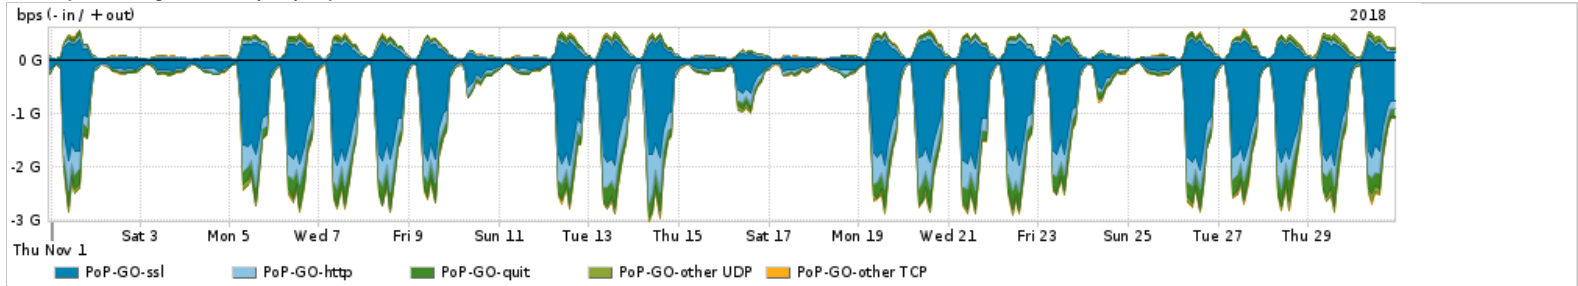

Distribuição do tráfego do PoP-GO por aplicação (análise em camada 3 e 4)

Average | Max | PCT95

	PROFILE	APPLICATION	IN	OUT	TOTAL
☒	PoP-GO	ssl	680.03 Mbps	132.38 Mbps	812.41 Mbps
☒	PoP-GO	http	168.01 Mbps	25.52 Mbps	193.53 Mbps
☒	PoP-GO	quit	115.66 Mbps	22.02 Mbps	137.68 Mbps
☒	PoP-GO	other UDP	27.79 Mbps	19.19 Mbps	46.98 Mbps