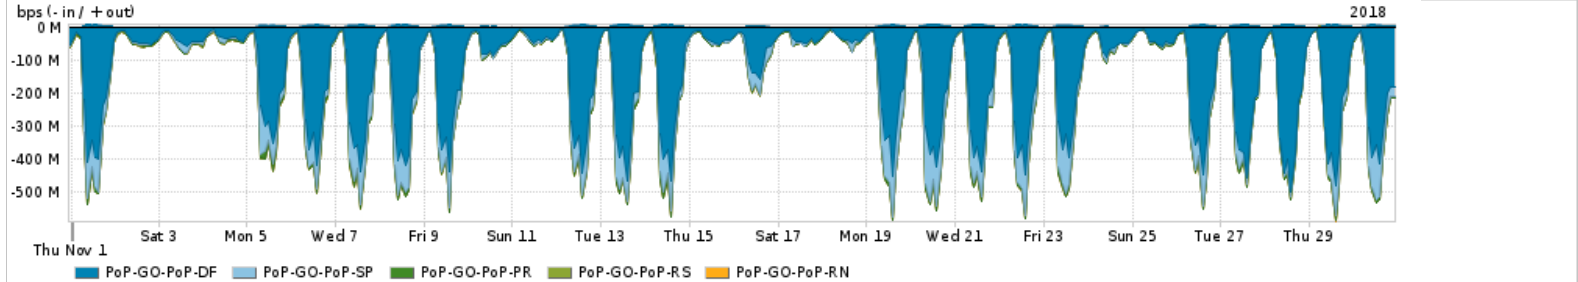

Interesse de tráfego do PoP-GO com os outros PoPs da RNP

Average | Max | PCT95

	PROFILE	PROFILE	IN	OUT	TOTAL
☒	PoP-GO	PoP-DF	140.27 Mbps	2.24 Mbps	142.52 Mbps
☒	PoP-GO	PoP-SP	29.31 Mbps	447.21 Kbps	29.75 Mbps
☒	PoP-GO	PoP-PR	5.94 Mbps	0.00 bps	5.94 Mbps
☒	PoP-GO	PoP-RS	774.81 Kbps	442.00 bps	775.26 Kbps
☒	PoP-GO	PoP-RN	26.52 Kbps	0.00 bps	26.52 Kbps
☐	PoP-GO	PoP-RJ	2.65 Kbps	38.00 bps	2.69 Kbps
☐	PoP-GO	PoP-SC	2.41 Kbps	0.00 bps	2.41 Kbps
☐	PoP-GO	PoP-GO	1.00 bps	1.00 bps	2.00 bps
☐	PoP-GO	PoP-SE	0.00 bps	0.00 bps	0.00 bps