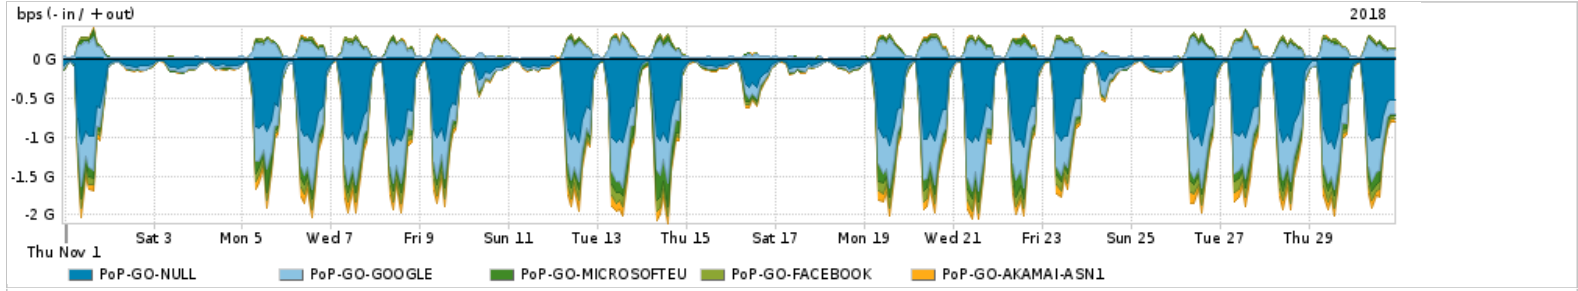

Redes (AS's de origem) mais acessadas pelo PoP-GO

Average | Max | PCT95

	PROFILE	AS NAME	ASN	IN	OUT	TOTAL
☒	PoP-GO	NULL	0	380.23 Mbps	7.94 Mbps	388.17 Mbps
☒	PoP-GO	GOOGLE	15169	174.87 Mbps	77.64 Mbps	252.50 Mbps
☒	PoP-GO	MICROSOFTEU	8068	45.70 Mbps	9.05 Mbps	54.74 Mbps
☒	PoP-GO	FACEBOOK	32934	41.91 Mbps	10.50 Mbps	52.41 Mbps
☒	PoP-GO	AKAMAI-ASN1	20940	38.25 Mbps	1.44 Mbps	39.69 Mbps
☐	PoP-GO	NETFLIX	2906	37.98 Mbps	942.80 Kbps	38.92 Mbps
☐	PoP-GO	AMAZON-02	16509	24.04 Mbps	6.61 Mbps	30.65 Mbps
☐	PoP-GO	EDGECAST	15133	24.15 Mbps	507.97 Kbps	24.66 Mbps
☐	PoP-GO	BTSADF-BR	8167	5.63 Mbps	8.84 Mbps	14.47 Mbps
☐	PoP-GO	LEVEL3-AS3549	3549	12.41 Mbps	217.58 Kbps	12.63 Mbps