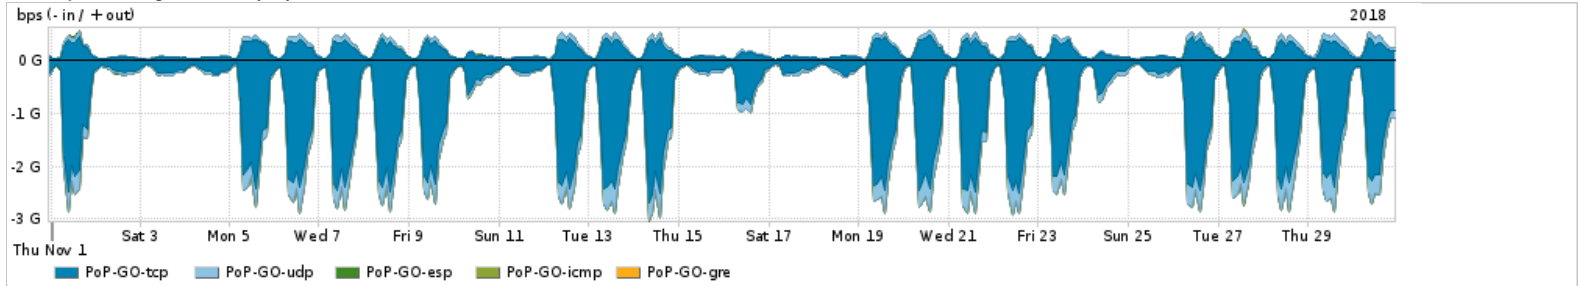

PROFILE	APPLICATION	IN	OUT	TOTAL
☒	PoP-GO	other TCP	11.94 Mbps	4.45 Mbps	16.39 Mbps
☐	PoP-GO	ssh	8.24 Mbps	919.57 Kbps	9.16 Mbps
☐	PoP-GO	macromedia-fcs	380.13 Kbps	3.94 Mbps	4.32 Mbps
☐	PoP-GO	dns	1.87 Mbps	502.78 Kbps	2.37 Mbps
☐	PoP-GO	stun	684.12 Kbps	667.47 Kbps	1.35 Mbps
☐	PoP-GO	xmpp	683.79 Kbps	607.05 Kbps	1.29 Mbps

Distribuição do tráfego do PoP-GO por protocolo

Average | Max | PCT95

	PROFILE	PROTOCOL	IN	OUT	TOTAL
☒	PoP-GO	tcp	870.65 Mbps	168.56 Mbps	1.04 Gbps
☒	PoP-GO	udp	146.12 Mbps	42.45 Mbps	188.57 Mbps
☒	PoP-GO	esp	373.40 Kbps	228.26 Kbps	601.66 Kbps
☒	PoP-GO	icmp	50.35 Kbps	122.55 Kbps	172.90 Kbps
☒	PoP-GO	gre	7.27 Kbps	479.00 bps	7.75 Kbps
☐	PoP-GO	ipv6-icmp	1.23 Kbps	3.27 Kbps	4.50 Kbps
☐	PoP-GO	ipv6	1.12 Kbps	165.00 bps	1.29 Kbps
☐	PoP-GO	ipv6-nonxt	0.00 bps	0.00 bps	0.00 bps

For assistance with this product, please contact support at <https://support.arbornetworks.com>