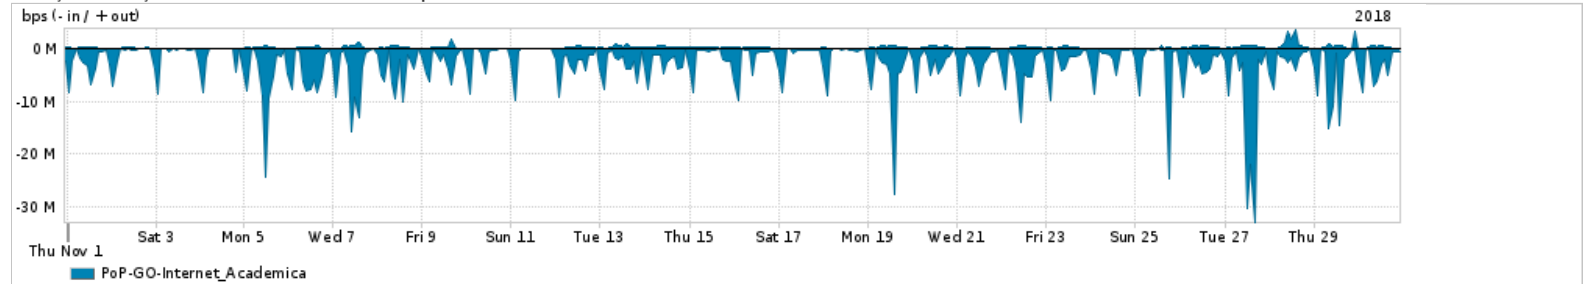

Utilização do serviço de Internet acadêmica internacional pelo PoP-GO

Average | Max | PCT95

PROFILE	PROFILE	IN	OUT	TOTAL
☒ PoP-GO	Internet_Academica	3.05 Mbps	240.83 Kbps	3.29 Mbps