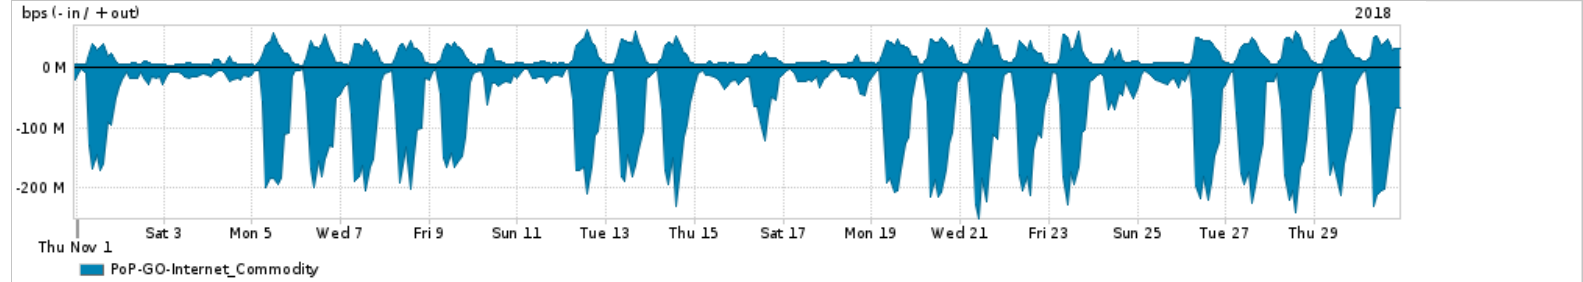

Os gráficos apresentados neste relatório de tráfego estão em formato stack, o que significa que seu valor é uma composição da soma dos componentes listados nas legendas localizadas logo abaixo dos gráficos. Os gráficos estão em "bps x tempo" e possuem dois eixos verticais, Out (positivo) e In (negativo).

A primeira coluna da tabela define o ponto de referência para entendimento dos valores de In e Out.  
A contabilização do tráfego é sob o ponto de vista do AS da RNP, AS1916.

**Legenda:**

- PoP - Ponto de presença da RNP
- Parceiros - Provedores comerciais que a RNP mantém acordos de troca de tráfego
- Internet Acadêmica - Acesso às redes acadêmicas internacionais, serviço atualmente provido pela RedClara
- Internet commodity - Acesso pago à Internet global que é oferecido pela RNP aos seus clientes
- ASN - Número do sistema autônomo
- Profile - Objeto gerenciável definido arbitrariamente no Peakflow através de diversos parâmetros (ex: bloco cidr, peer-as, as-path, bgp community, interface, etc)

**Utilização do serviço de Internet Commodity pelo PoP-GO**

Average | Max | PCT95

PROFILE	PROFILE	IN	OUT	TOTAL
<input checked="" type="checkbox"/> PoP-GO	Internet_Commodity	76.25 Mbps	18.57 Mbps	94.82 Mbps