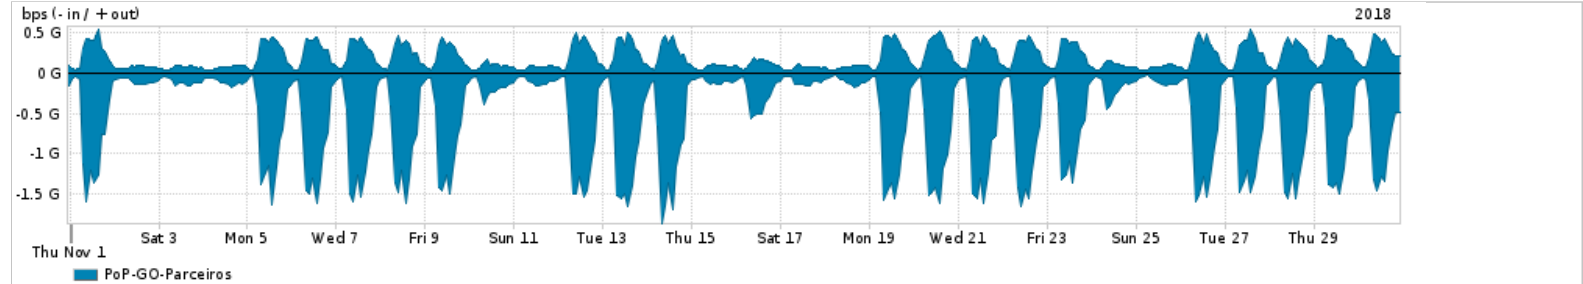

Utilização das trocas de tráfego comerciais no Brasil pelo PoP-GO/h1>

Average | Max | PCT95

PROFILE	PROFILE	IN	OUT	TOTAL
☒ PoP-GO	Parceiros	550.73 Mbps	184.58 Mbps	735.31 Mbps