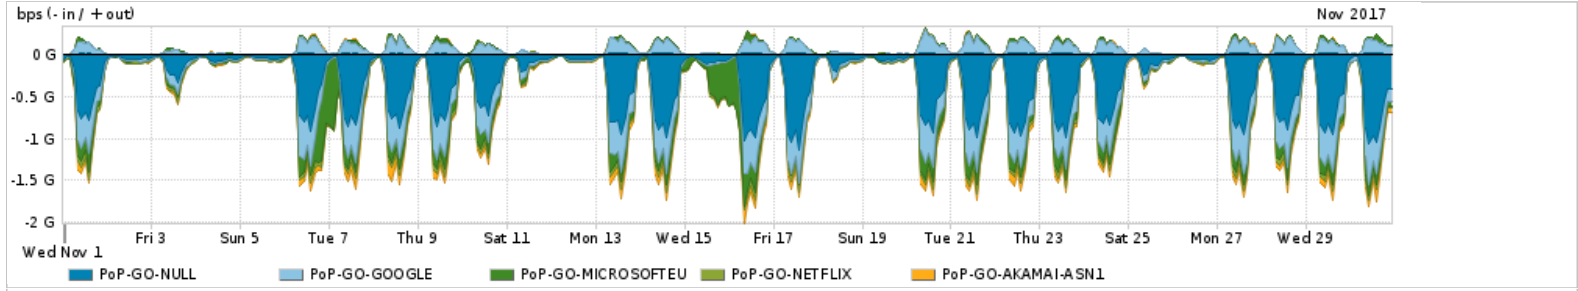

Os gráficos apresentados neste relatório de tráfego estão em formato stack, o que significa que seu valor é uma composição da soma dos componentes listados nas legendas localizadas logo abaixo dos gráficos. Os gráficos estão em "bps x tempo" e possuem dois eixos verticais, Out (positivo) e In (negativo).
 A primeira coluna da tabela define o ponto de referência para entendimento dos valores de In e Out.
 A contabilização do tráfego é sob o ponto de vista do AS da RNP, AS1916.

Utilização do serviço de Internet Commodity pelo PoP-GO

Average | Max | PCT95

PROFILE	PROFILE	IN	OUT	TOTAL
<input checked="" type="checkbox"/> PoP-GO	Internet Commodity	73.42 Mbps	17.74 Mbps	91.16 Mbps

Utilização das trocas de tráfego comerciais no Brasil pelo PoP-GO/h1>

Average | Max | PCT95

PROFILE	PROFILE	IN	OUT	TOTAL
<input checked="" type="checkbox"/> PoP-GO	Parceiros	446.29 Mbps	154.43 Mbps	600.73 Mbps

Utilização do serviço de Internet acadêmica internacional pelo PoP-GO

Average | Max | PCT95

PROFILE	PROFILE	IN	OUT	TOTAL
<input checked="" type="checkbox"/> PoP-GO	Internet Acadêmica	2.58 Mbps	419.25 Kbps	3.00 Mbps

Redes (AS's de origem) mais acessadas pelo PoP-GO

Average | Max | PCT95