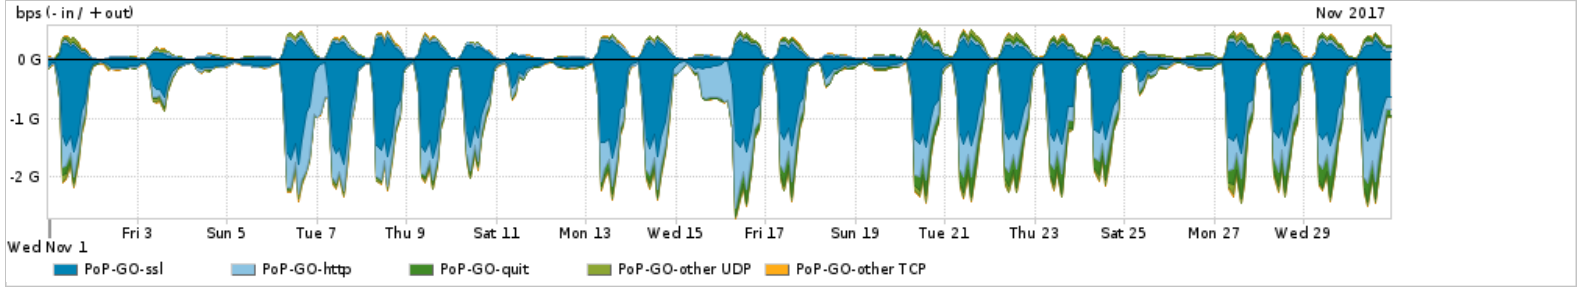

Distribuição do tráfego do PoP-GO por aplicação (análise em camada 3 e 4)

Average | Max | PCT95

	PROFILE	APPLICATION	IN	OUT	TOTAL
☒	PoP-GO	ssl	515.58 Mbps	114.03 Mbps	629.62 Mbps
☒	PoP-GO	http	206.55 Mbps	25.03 Mbps	231.58 Mbps