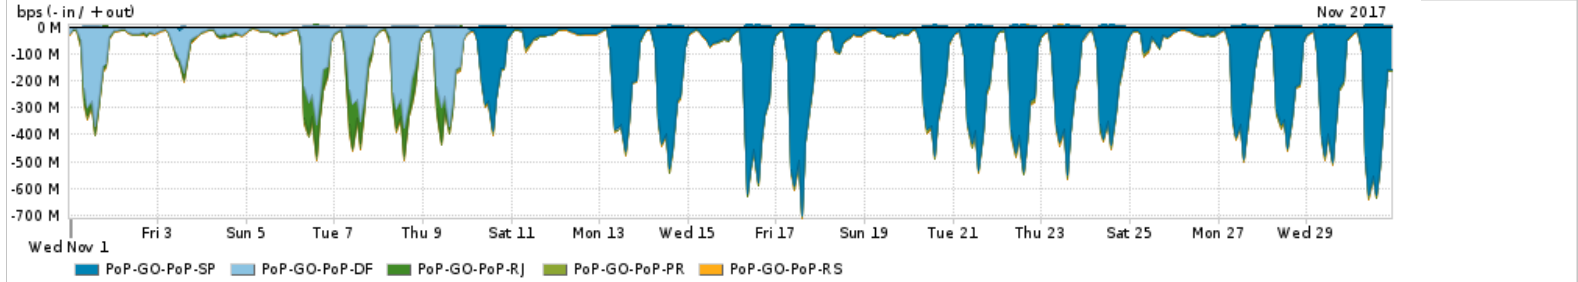

Interesse de tráfego do PoP-GO com os outros PoPs da RNP

Average | Max | PCT95

	PROFILE	PROFILE	IN	OUT	TOTAL
☒	PoP-GO	PoP-SP	114.41 Mbps	2.17 Mbps	116.58 Mbps
☒	PoP-GO	PoP-DF	29.23 Mbps	511.46 Kbps	29.74 Mbps
☒	PoP-GO	PoP-RJ	6.58 Mbps	117.26 Kbps	6.70 Mbps
☒	PoP-GO	PoP-PR	5.84 Mbps	0.00 bps	5.84 Mbps
☒	PoP-GO	PoP-RS	3.00 Mbps	18.85 Kbps	3.02 Mbps
☐	PoP-GO	PoP-SC	1.82 Kbps	2.00 bps	1.82 Kbps
☐	PoP-GO	PoP-GO	296.00 bps	296.00 bps	592.00 bps
☐	PoP-GO	PoP-RN	271.00 bps	0.00 bps	271.00 bps
☐	PoP-GO	PoP-MA	8.00 bps	0.00 bps	8.00 bps