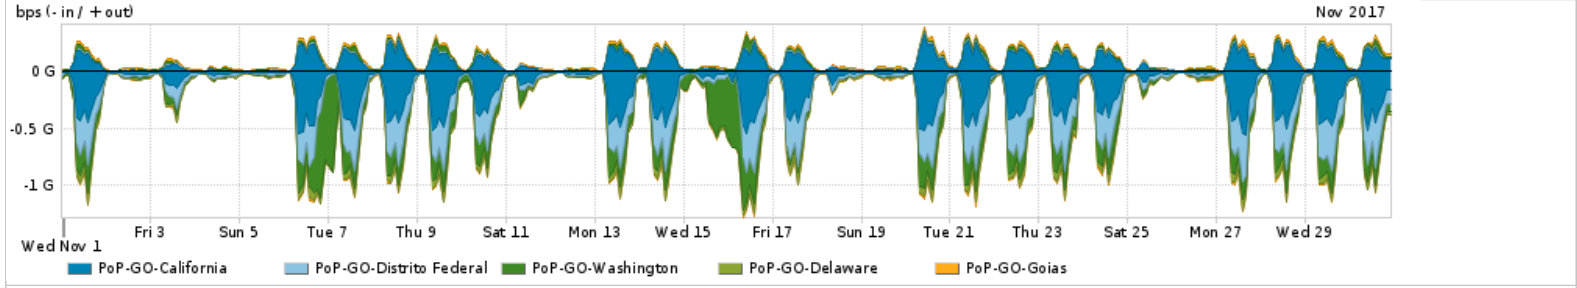

PROFILE	PROFILE	IN	OUT	TOTAL
☐	PoP-GO	PoP-PI	4.00 bps	0.00 bps	4.00 bps

Distribuição do tráfego do PoP-GO por estado, província ou similar

Average | Max | PCT95

	PROFILE	REGION	IN	OUT	TOTAL
☒	PoP-GO	California	150.03 Mbps	71.01 Mbps	221.04 Mbps
☒	PoP-GO	Distrito Federal	111.00 Mbps	4.78 Mbps	115.78 Mbps
☒	PoP-GO	Washington	85.46 Mbps	10.58 Mbps	96.04 Mbps
☒	PoP-GO	Delaware	30.31 Mbps	506.58 Kbps	30.82 Mbps
☒	PoP-GO	Goias	7.24 Mbps	14.64 Mbps	21.88 Mbps
☐	PoP-GO	Rio de Janeiro	18.98 Mbps	2.67 Mbps	21.65 Mbps
☐	PoP-GO	Massachusetts	20.10 Mbps	1.03 Mbps	21.12 Mbps
☐	PoP-GO	Sao Paulo	12.71 Mbps	7.34 Mbps	20.05 Mbps
☐	PoP-GO	Arizona	12.24 Mbps	341.48 Kbps	12.58 Mbps
☐	PoP-GO	Virginia	8.06 Mbps	4.07 Mbps	12.13 Mbps
☐	PoP-GO	Noord-Holland	6.93 Mbps	302.40 Kbps	7.23 Mbps
☐	PoP-GO	Parana	3.87 Mbps	1.24 Mbps	5.10 Mbps
☐	PoP-GO	Texas	3.99 Mbps	512.95 Kbps	4.51 Mbps
☐	PoP-GO	Minas Gerais	1.29 Mbps	2.85 Mbps	4.14 Mbps
☐	PoP-GO	Florida	2.02 Mbps	1.68 Mbps	3.70 Mbps