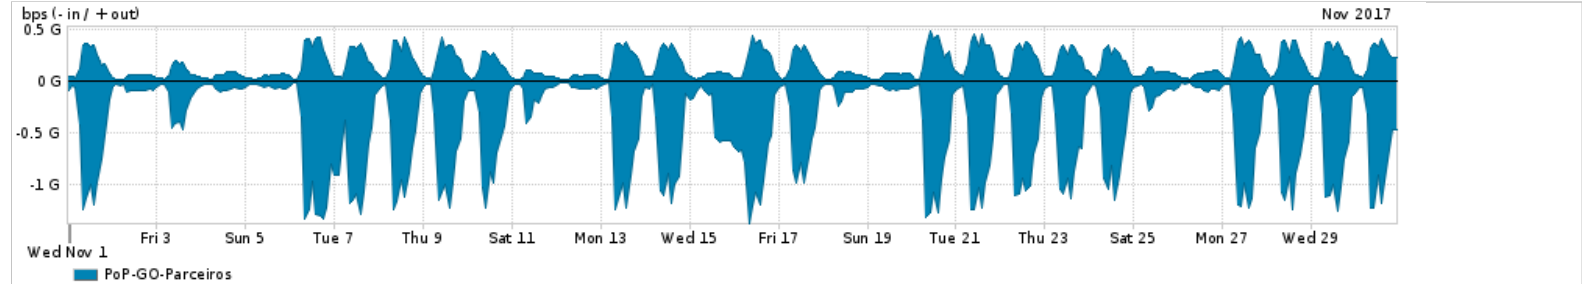

Os gráficos apresentados neste relatório de tráfego estão em formato stack, o que significa que seu valor é uma composição da soma dos componentes listados nas legendas localizadas logo abaixo dos gráficos. Os gráficos estão em "bps x tempo" e possuem dois eixos verticais, Out (positivo) e In (negativo).
 A primeira coluna da tabela define o ponto de referência para entendimento dos valores de In e Out.
 A contabilização do tráfego é sob o ponto de vista do AS da RNP, AS1916.

Legenda:
 PoP - Ponto de presença da RNP
 Parceiros - Provedores comerciais que a RNP mantém acordos de troca de tráfego
 Internet Acadêmica - Acesso às redes acadêmicas internacionais, serviço atualmente provido pela RedClara
 Internet commodity - Acesso pago à Internet global que é oferecido pela RNP aos seus clientes
 ASN - Número do sistema autônomo
 Profile - Objeto gerenciável definido arbitrariamente no Peakflow através de diversos parâmetros (ex: bloco cidr, peer-as, as-path, bgp community, interface, etc)

Utilização do serviço de Internet Commodity pelo PoP-GO

Average | Max | PCT95

PROFILE	PROFILE	IN	OUT	TOTAL
<input checked="" type="checkbox"/> PoP-GO	Internet Commodity	73.42 Mbps	17.74 Mbps	91.16 Mbps

Utilização das trocas de tráfego comerciais no Brasil pelo PoP-GO/h1>