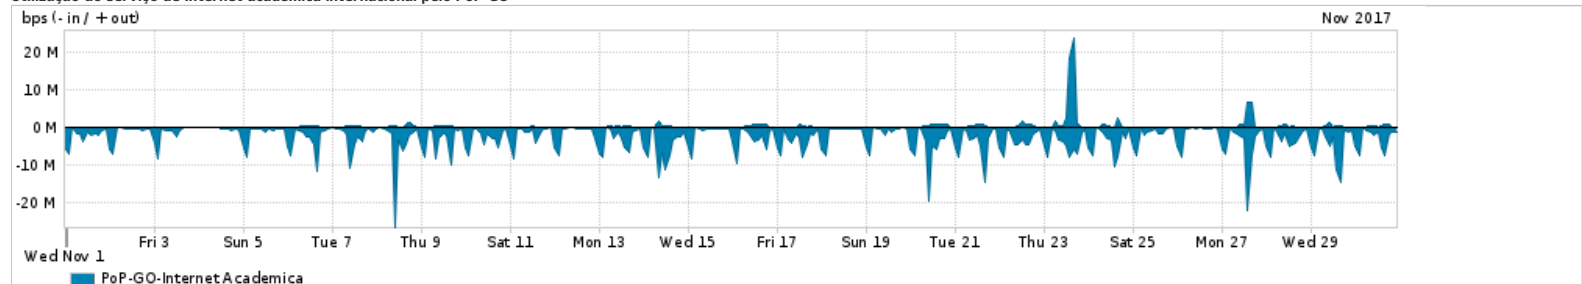

Os gráficos apresentados neste relatório de tráfego estão em formato stack, o que significa que seu valor é uma composição da soma dos componentes listados nas legendas localizadas logo abaixo dos gráficos. Os gráficos estão em "bps x tempo" e possuem dois eixos verticais, Out (positivo) e In (negativo).
 A primeira coluna da tabela define o ponto de referência para entendimento dos valores de In e Out.
 A contabilização do tráfego é sob o ponto de vista do AS da RNP, AS1916.

Utilização do serviço de Internet Commodity pelo PoP-GO

Average | Max | PCT95

PROFILE	PROFILE	IN	OUT	TOTAL
<input checked="" type="checkbox"/> PoP-GO	Internet Commodity	73.42 Mbps	17.74 Mbps	91.16 Mbps

Utilização das trocas de tráfego comerciais no Brasil pelo PoP-GO/h1>

Average | Max | PCT95

PROFILE	PROFILE	IN	OUT	TOTAL
<input checked="" type="checkbox"/> PoP-GO	Parceiros	446.29 Mbps	154.43 Mbps	600.73 Mbps

Utilização do serviço de Internet acadêmica internacional pelo PoP-GO