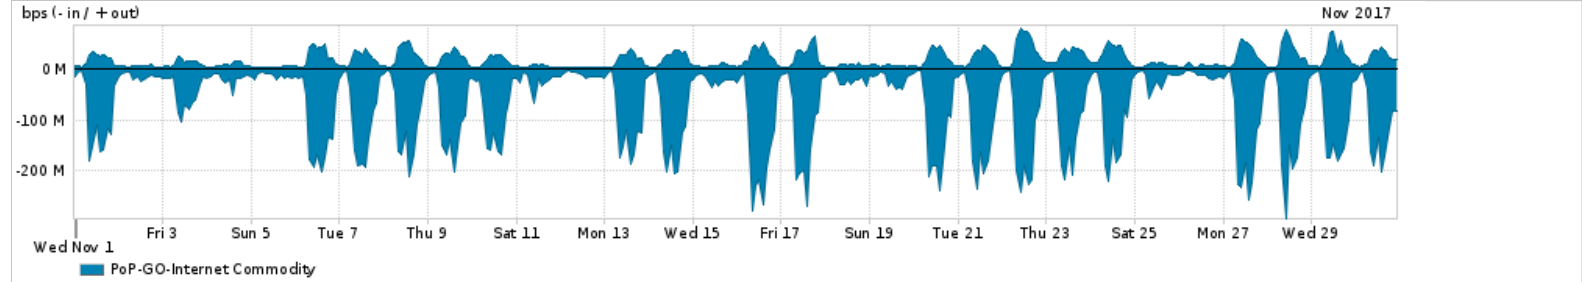

Os gráficos apresentados neste relatório de tráfego estão em formato stack, o que significa que seu valor é uma composição da soma dos componentes listados nas legendas localizadas logo abaixo dos gráficos. Os gráficos estão em "bps x tempo" e possuem dois eixos verticais, Out (positivo) e In (negativo).
 A primeira coluna da tabela define o ponto de referência para entendimento dos valores de In e Out.
 A contabilização do tráfego é sob o ponto de vista do AS da RNP, AS1916.

Legenda:
 PoP - Ponto de presença da RNP
 Parceiros - Provedores comerciais que a RNP mantém acordos de troca de tráfego
 Internet Acadêmica - Acesso às redes acadêmicas internacionais, serviço atualmente provido pela RedClara
 Internet commodity - Acesso pago à Internet global que é oferecido pela RNP aos seus clientes
 ASN - Número do sistema autônomo
 Profile - Objeto gerenciável definido arbitrariamente no Peakflow através de diversos parâmetros (ex: bloco cidr, peer-as, as-path, bgp community, interface, etc)

Utilização do serviço de Internet Commodity pelo PoP-GO

Average | Max | PCT95

PROFILE	PROFILE	IN	OUT	TOTAL
<input checked="" type="checkbox"/> PoP-GO	Internet Commodity	73.42 Mbps	17.74 Mbps	91.16 Mbps

Utilização das trocas de tráfego comerciais no Brasil pelo PoP-GO/h1>