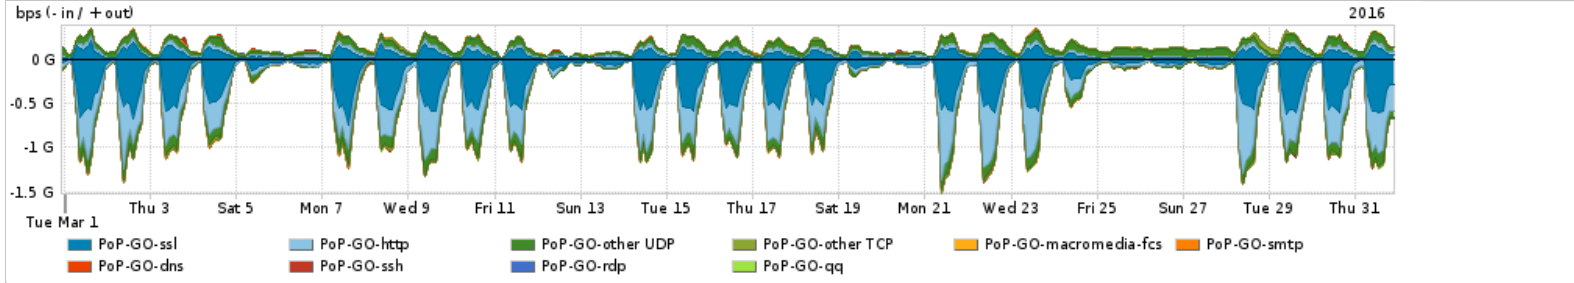

Distribuição do tráfego do PoP-GO por aplicação (análise em camada 3 e 4)

Average | Max | PCT95

PROFILE	APPLICATION	IN	OUT	TOTAL	
☐	PoP-GO	ssl	210.09 Mbps	44.72 Mbps	254.80 Mbps
☐	PoP-GO	http	154.46 Mbps	25.23 Mbps	179.68 Mbps