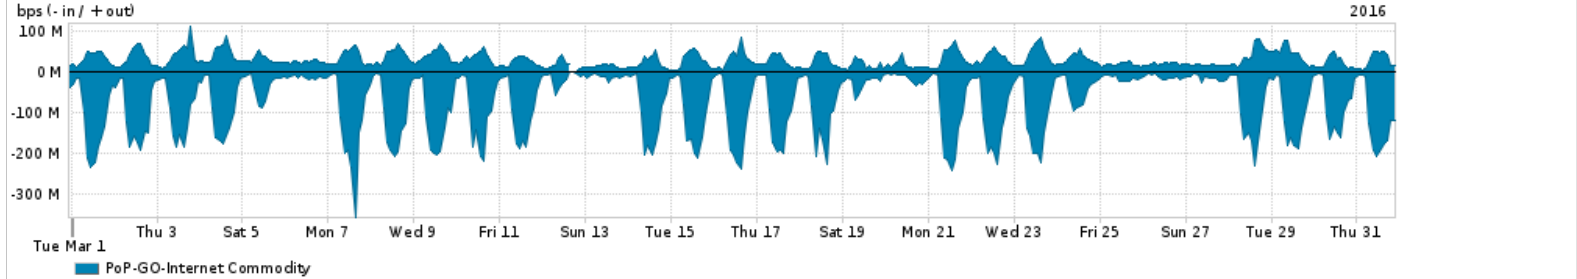

Os gráficos apresentados neste relatório de tráfego estão em formato stack, o que significa que seu valor é uma composição da soma dos componentes listados nas legendas localizadas logo abaixo dos gráficos. Os gráficos estão em "bps x tempo" e possuem dois eixos verticais, Out (positivo) e In (negativo).
 A primeira coluna da tabela define o ponto de referência para entendimento dos valores de In e Out.
 A contabilização do tráfego é sob o ponto de vista do AS da RNP, AS1916.

- Legenda:
- PoP - Ponto de presença da RNP
 - Parceiros - Provedores comerciais que a RNP mantém acordos de troca de tráfego
 - Internet Acadêmica - Acesso às redes acadêmicas internacionais, serviço atualmente provido pela RedClara
 - Internet commodity - Acesso pago à Internet global que é oferecido pela RNP aos seus clientes
 - ASN - Número do sistema autônomo
 - Profile - Objeto gerenciável definido arbitrariamente no Peakflow através de diversos parâmetros (ex: bloco cidr, peer-as, as-path, bgp community, interface, etc)

Utilização do serviço de Internet Commodity pelo PoP-GO

Average | Max | PCT95

PROFILE	PROFILE	IN	OUT	TOTAL	
<input type="checkbox"/>	PoP-GO	Internet Commodity	75.69 Mbps	29.06 Mbps	104.75 Mbps

Utilização das trocas de tráfego comerciais no Brasil pelo PoP-GO/h1>