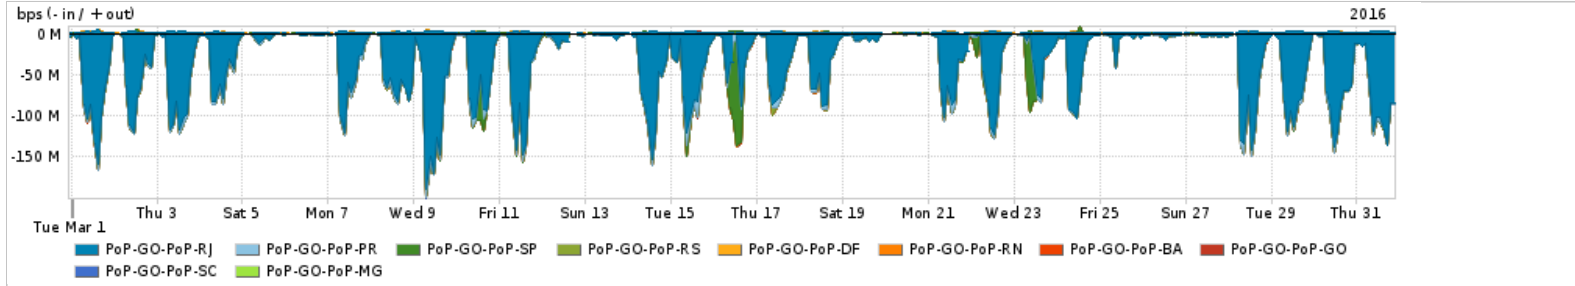

PROFILE	PROFILE	IN	OUT	TOTAL	
<input type="checkbox"/>	PoP-GO	Internet Academica	2.56 Mbps	346.85 Kbps	2.91 Mbps

Redes (AS's de origem) mais acessadas pelo PoP-GO

Average | Max | PCT95

PROFILE	AS NAME	ASN	IN	OUT	TOTAL	
<input type="checkbox"/>	PoP-GO	GOOGLE	15169	143.11 Mbps	22.81 Mbps	165.93 Mbps
<input type="checkbox"/>	PoP-GO	NUL	0	39.27 Mbps	848.04 Kbps	40.12 Mbps
<input type="checkbox"/>	PoP-GO	MICROSOFTEU	8068	26.52 Mbps	4.15 Mbps	30.66 Mbps
<input type="checkbox"/>	PoP-GO	FACEBOOK	32934	20.35 Mbps	2.85 Mbps	23.20 Mbps
<input type="checkbox"/>	PoP-GO	AKAMAI-ASN1	20940	20.09 Mbps	818.70 Kbps	20.91 Mbps
<input type="checkbox"/>	PoP-GO	NET	28573	3.23 Mbps	16.74 Mbps	19.97 Mbps
<input type="checkbox"/>	PoP-GO	GVTBR	18881	3.95 Mbps	15.81 Mbps	19.76 Mbps
<input type="checkbox"/>	PoP-GO	BTSAFDFBR	8167	6.37 Mbps	8.28 Mbps	14.65 Mbps
<input type="checkbox"/>	PoP-GO	GCEPSABR	28604	11.31 Mbps	583.82 Kbps	11.90 Mbps
<input type="checkbox"/>	PoP-GO	AMAZON-02	16509	9.04 Mbps	2.75 Mbps	11.79 Mbps

Interesse de tráfego do PoP-GO com os outros PoPs da RNP

Average | Max | PCT95

PROFILE	PROFILE	IN	OUT	TOTAL	
<input type="checkbox"/>	PoP-GO	PoP-RJ	35.79 Mbps	777.48 Kbps	36.57 Mbps
<input type="checkbox"/>	PoP-GO	PoP-PR	2.10 Mbps	0.00 bps	2.10 Mbps
<input type="checkbox"/>	PoP-GO	PoP-SP	1.74 Mbps	88.83 Kbps	1.83 Mbps
<input type="checkbox"/>	PoP-GO	PoP-RS	110.79 Kbps	0.00 bps	110.79 Kbps
<input type="checkbox"/>	PoP-GO	PoP-DF	0.00 bps	109.71 Kbps	109.71 Kbps
<input type="checkbox"/>	PoP-GO	PoP-RN	67.23 Kbps	3.00 bps	67.23 Kbps
<input type="checkbox"/>	PoP-GO	PoP-BA	22.86 Kbps	8.00 bps	22.87 Kbps
<input type="checkbox"/>	PoP-GO	PoP-GO	4.67 Kbps	4.67 Kbps	9.34 Kbps
<input type="checkbox"/>	PoP-GO	PoP-SC	2.03 Kbps	0.00 bps	2.03 Kbps