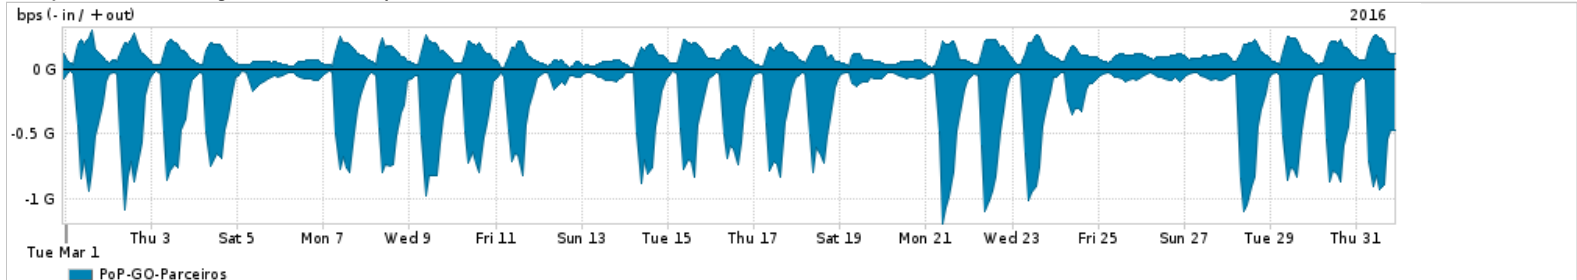

Os gráficos apresentados neste relatório de tráfego estão em formato stack, o que significa que seu valor é uma composição da soma dos componentes listados nas legendas localizadas logo abaixo dos gráficos. Os gráficos estão em "bps x tempo" e possuem dois eixos verticais, Out (positivo) e In (negativo).
 A primeira coluna da tabela define o ponto de referência para entendimento dos valores de In e Out.
 A contabilização do tráfego é sob o ponto de vista do AS da RNP, AS1916.

- Legenda:
- PoP - Ponto de presença da RNP
 - Parceiros - Provedores comerciais que a RNP mantém acordos de troca de tráfego
 - Internet Acadêmica - Acesso às redes acadêmicas internacionais, serviço atualmente provido pela RedClara
 - Internet commodity - Acesso pago à Internet global que é oferecido pela RNP aos seus clientes
 - ASN - Número do sistema autônomo
 - Profile - Objeto gerenciável definido arbitrariamente no Peakflow através de diversos parâmetros (ex: bloco cidr, peer-as, as-path, bgp community, interface, etc)

Utilização do serviço de Internet Commodity pelo PoP-GO

Average | Max | PCT95

PROFILE	PROFILE	IN	OUT	TOTAL	
<input type="checkbox"/>	PoP-GO	Internet Commodity	75.69 Mbps	29.06 Mbps	104.75 Mbps

Utilização das trocas de tráfego comerciais no Brasil pelo PoP-GO/h1>