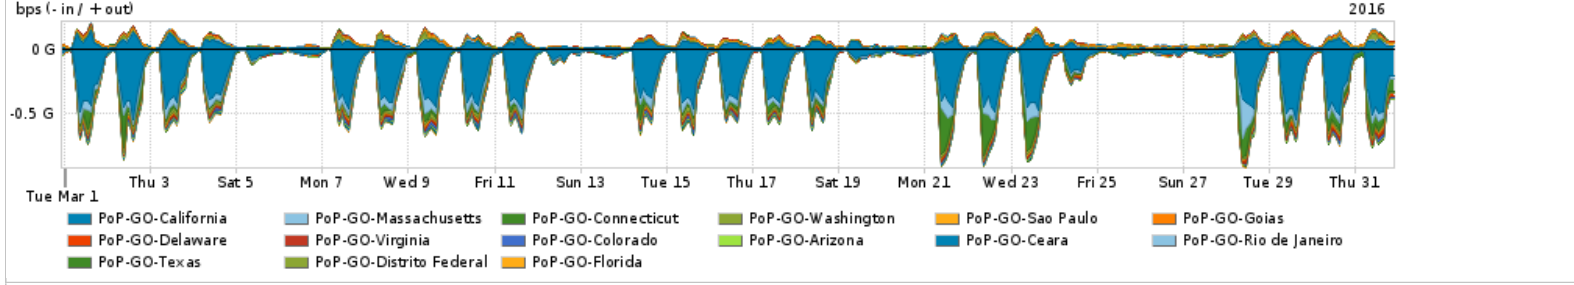

PROFILE	PROFILE	IN	OUT	TOTAL	
☐	PoP-GO	PoP-MG	11.00 bps	0.00 bps	11.00 bps

Distribuição do tráfego do PoP-GO por estado, província ou similar

Average | Max | PCT95

PROFILE	REGION	IN	OUT	TOTAL	
☐	PoP-GO	California	157.79 Mbps	26.27 Mbps	184.06 Mbps
☐	PoP-GO	Massachusetts	23.61 Mbps	1.10 Mbps	24.72 Mbps
☐	PoP-GO	Connecticut	22.53 Mbps	251.43 Kbps	22.78 Mbps
☐	PoP-GO	Washington	10.04 Mbps	5.80 Mbps	15.83 Mbps
☐	PoP-GO	Sao Paulo	2.49 Mbps	6.65 Mbps	9.14 Mbps
☐	PoP-GO	Goias	1.50 Mbps	5.41 Mbps	6.90 Mbps
☐	PoP-GO	Delaware	6.15 Mbps	448.47 Kbps	6.59 Mbps
☐	PoP-GO	Virginia	3.56 Mbps	2.63 Mbps	6.19 Mbps
☐	PoP-GO	Colorado	4.97 Mbps	1.74 Kbps	4.97 Mbps
☐	PoP-GO	Arizona	3.95 Mbps	135.40 Kbps	4.08 Mbps
☐	PoP-GO	Ceara	3.24 Mbps	803.46 Kbps	4.04 Mbps
☐	PoP-GO	Rio de Janeiro	1.02 Mbps	2.63 Mbps	3.66 Mbps
☐	PoP-GO	Texas	1.99 Mbps	395.50 Kbps	2.38 Mbps
☐	PoP-GO	Distrito Federal	889.19 Kbps	1.22 Mbps	2.11 Mbps
☐	PoP-GO	Florida	1.68 Mbps	382.98 Kbps	2.06 Mbps