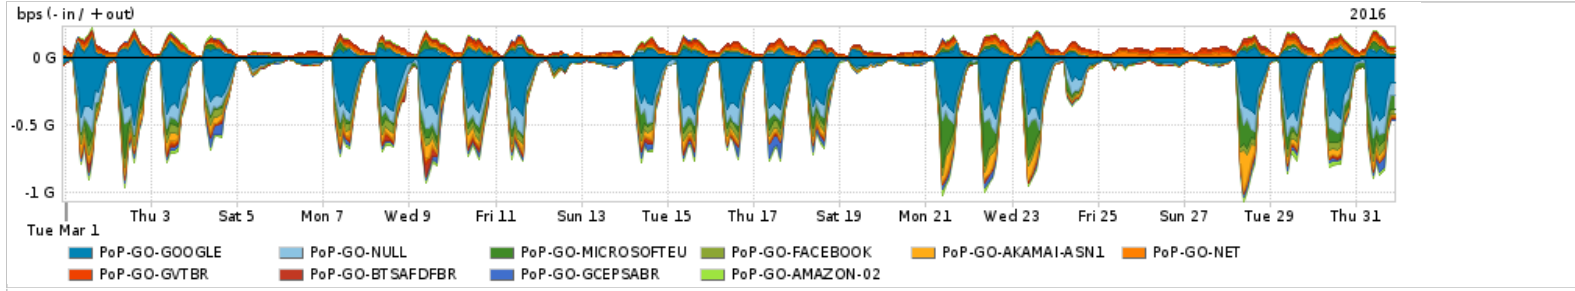

Os gráficos apresentados neste relatório de tráfego estão em formato stack, o que significa que seu valor é uma composição da soma dos componentes listados nas legendas localizadas logo abaixo dos gráficos. Os gráficos estão em "bps x tempo" e possuem dois eixos verticais, Out (positivo) e In (negativo).
 A primeira coluna da tabela define o ponto de referência para entendimento dos valores de In e Out.
 A contabilização do tráfego é sob o ponto de vista do AS da RNP, AS1916.

Utilização do serviço de Internet Commodity pelo PoP-GO

Average | Max | PCT95

PROFILE	PROFILE	IN	OUT	TOTAL	
<input type="checkbox"/>	PoP-GO	Internet Commodity	75.69 Mbps	29.06 Mbps	104.75 Mbps

Utilização das trocas de tráfego comerciais no Brasil pelo PoP-GO/h1>

Average | Max | PCT95

PROFILE	PROFILE	IN	OUT	TOTAL	
<input type="checkbox"/>	PoP-GO	Parceiros	306.24 Mbps	111.58 Mbps	417.82 Mbps

Utilização do serviço de Internet acadêmica internacional pelo PoP-GO

Average | Max | PCT95

PROFILE	PROFILE	IN	OUT	TOTAL	
<input type="checkbox"/>	PoP-GO	Internet Academica	2.56 Mbps	346.85 Kbps	2.91 Mbps

Redes (AS's de origem) mais acessadas pelo PoP-GO

Average | Max | PCT95

PROFILE	AS NAME	ASN	IN	OUT	TOTAL	
<input type="checkbox"/>	PoP-GO	GOOGLE	15169	143.11 Mbps	22.81 Mbps	165.93 Mbps
<input type="checkbox"/>	PoP-GO	NUL	0	39.27 Mbps	848.04 Kbps	40.12 Mbps
<input type="checkbox"/>	PoP-GO	MICROSOFTEU	8068	26.52 Mbps	4.15 Mbps	30.66 Mbps
<input type="checkbox"/>	PoP-GO	FACEBOOK	32934	20.35 Mbps	2.85 Mbps	23.20 Mbps
<input type="checkbox"/>	PoP-GO	AKAMAI-ASN1	20940	20.09 Mbps	818.70 Kbps	20.91 Mbps
<input type="checkbox"/>	PoP-GO	NET	28573	3.23 Mbps	16.74 Mbps	19.97 Mbps
<input type="checkbox"/>	PoP-GO	GVTBR	18881	3.95 Mbps	15.81 Mbps	19.76 Mbps
<input type="checkbox"/>	PoP-GO	BTSAFDFBR	8167	6.37 Mbps	8.28 Mbps	14.65 Mbps
<input type="checkbox"/>	PoP-GO	GCEPSABR	28604	11.31 Mbps	583.82 Kbps	11.90 Mbps
<input type="checkbox"/>	PoP-GO	AMAZON-02	16509	9.04 Mbps	2.75 Mbps	11.79 Mbps