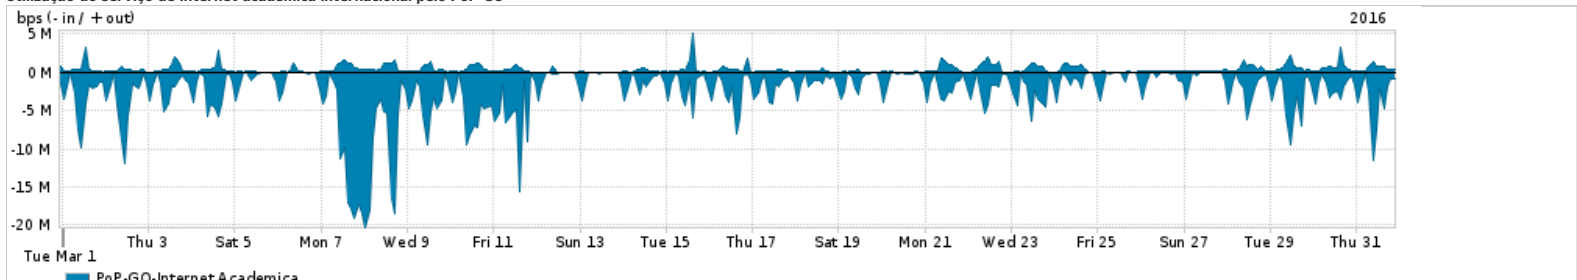

Os gráficos apresentados neste relatório de tráfego estão em formato stack, o que significa que seu valor é uma composição da soma dos componentes listados nas legendas localizadas logo abaixo dos gráficos. Os gráficos estão em "bps x tempo" e possuem dois eixos verticais, Out (positivo) e In (negativo).
 A primeira coluna da tabela define o ponto de referência para entendimento dos valores de In e Out.
 A contabilização do tráfego é sob o ponto de vista do AS da RNP, AS1916.

Utilização do serviço de Internet Commodity pelo PoP-GO

Average | Max | PCT95

PROFILE	PROFILE	IN	OUT	TOTAL	
<input type="checkbox"/>	PoP-GO	Internet Commodity	75.69 Mbps	29.06 Mbps	104.75 Mbps

Utilização das trocas de tráfego comerciais no Brasil pelo PoP-GO/h1>

Average | Max | PCT95

PROFILE	PROFILE	IN	OUT	TOTAL	
<input type="checkbox"/>	PoP-GO	Parceiros	306.24 Mbps	111.58 Mbps	417.82 Mbps

Utilização do serviço de Internet acadêmica internacional pelo PoP-GO

Average | Max | PCT95