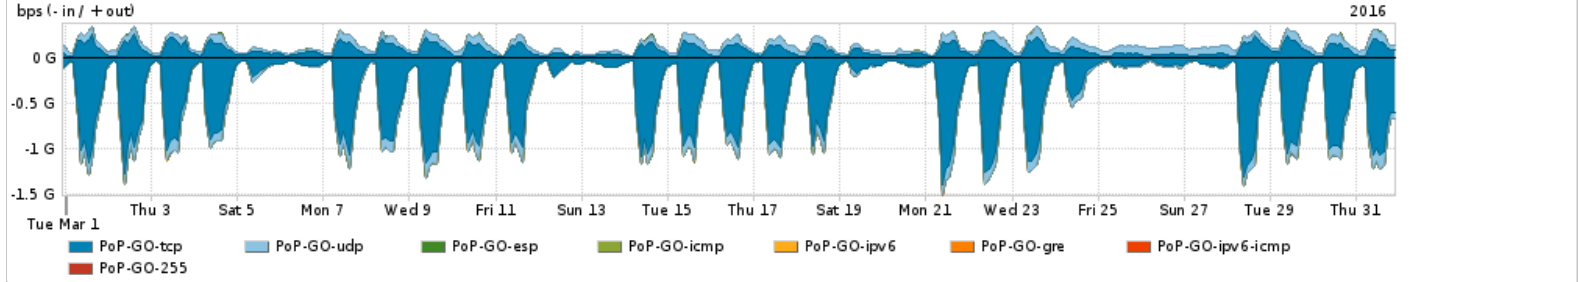

PROFILE	APPLICATION	IN	OUT	TOTAL	
☐	PoP-GO	other UDP	47.35 Mbps	57.05 Mbps	104.39 Mbps
☐	PoP-GO	other TCP	6.87 Mbps	10.29 Mbps	17.15 Mbps
☐	PoP-GO	macromedia-fcs	2.28 Mbps	1.16 Mbps	3.45 Mbps
☐	PoP-GO	smtp	597.57 Kbps	510.04 Kbps	1.11 Mbps
☐	PoP-GO	dns	453.11 Kbps	603.11 Kbps	1.06 Mbps
☐	PoP-GO	ssh	451.21 Kbps	516.39 Kbps	967.60 Kbps
☐	PoP-GO	rdp	46.09 Kbps	542.99 Kbps	589.07 Kbps
☐	PoP-GO	qq	507.64 Kbps	14.62 Kbps	522.26 Kbps

Distribuição do tráfego do PoP-GO por protocolo

Average | Max | PCT95

PROFILE	PROTOCOL	IN	OUT	TOTAL	
☐	PoP-GO	tcp	376.01 Mbps	83.54 Mbps	459.55 Mbps
☐	PoP-GO	udp	47.85 Mbps	57.80 Mbps	105.66 Mbps
☐	PoP-GO	esp	390.62 Kbps	578.78 Kbps	969.40 Kbps
☐	PoP-GO	icmp	63.82 Kbps	73.86 Kbps	137.68 Kbps
☐	PoP-GO	ipv6	14.05 Kbps	4.52 Kbps	18.58 Kbps
☐	PoP-GO	gre	5.26 Kbps	3.09 Kbps	8.35 Kbps
☐	PoP-GO	ipv6-icmp	231.00 bps	1.49 Kbps	1.72 Kbps
☐	PoP-GO	255	0.00 bps	0.00 bps	0.00 bps

For assistance with this product, please contact support@arbornetworks.com.