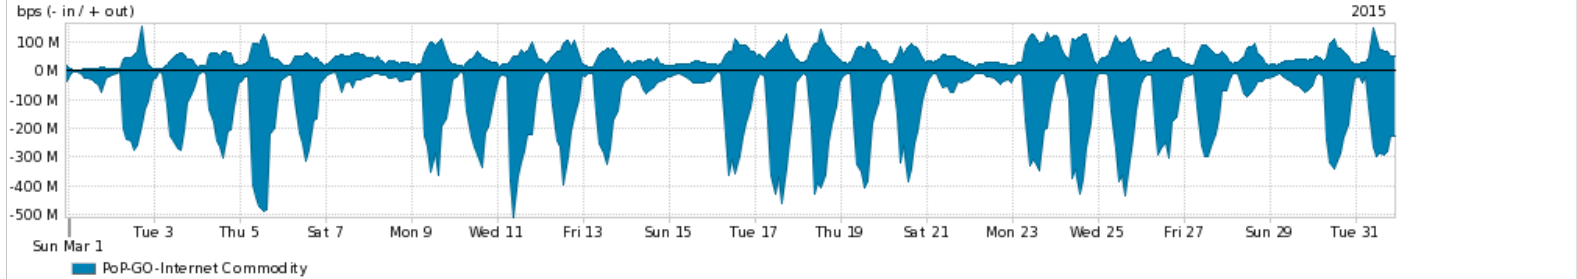

Os gráficos apresentados neste relatório de tráfego estão em formato stack, o que significa que seu valor é uma composição da soma dos componentes listados nas legendas localizadas logo abaixo dos gráficos. Os gráficos estão em "bps x tempo" e possuem dois eixos verticais, Out (positivo) e In (negativo).
 A primeira coluna da tabela define o ponto de referência para entendimento dos valores de In e Out.
 A contabilização do tráfego é sob o ponto de vista do AS da RNP, AS1916.

- Legenda:
- PoP - Ponto de presença da RNP
 - Parceiros - Provedores comerciais que a RNP mantém acordos de troca de tráfego
 - Internet Acadêmica - Acesso às redes acadêmicas internacionais, serviço atualmente provido pela RedClara
 - Internet commodity - Acesso pago à Internet global que é oferecido gratuitamente pela RNP aos seus clientes
 - ASN - Número do sistema autônomo
 - Profile - Objeto gerenciável definido arbitrariamente no Peakflow através de diversos parâmetros (ex: bloco cidr, peer-as, as-path, bgp community, interface, etc)

Utilização do serviço de Internet Commodity pelo PoP-GO

Average | Max | PCT95

PROFILE	PROFILE	IN	OUT	TOTAL	
<input checked="" type="checkbox"/>	PoP-GO	Internet Commodity	132.26 Mbps	49.99 Mbps	182.24 Mbps