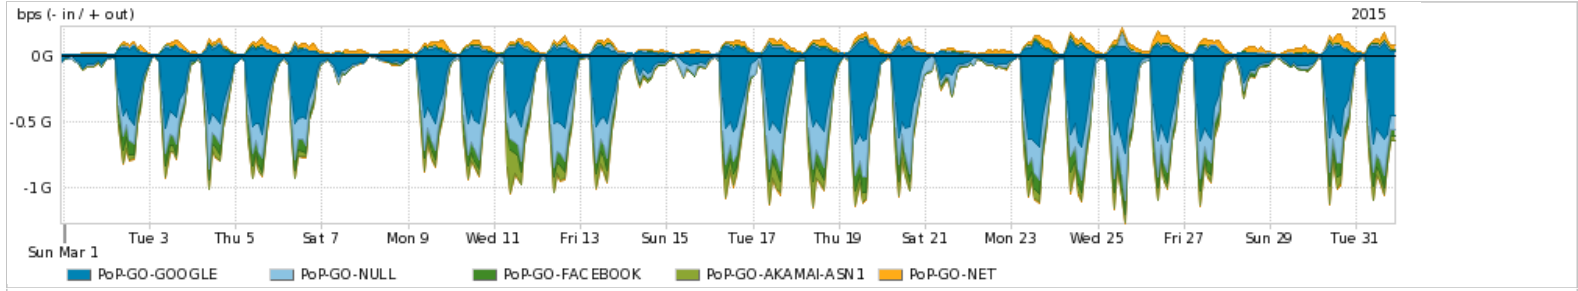

Redes (AS's de origem) mais acessadas pelo PoP-GO

Average | Max | PCT95

PROFILE	AS NAME	ASN	IN	OUT	TOTAL	
☒	PoP-GO	GOOGLE	15169	224.60 Mbps	26.51 Mbps	251.11 Mbps
☒	PoP-GO	NULL	0	90.05 Mbps	4.59 Mbps	94.63 Mbps
☒	PoP-GO	FACEBOOK	32934	35.93 Mbps	3.33 Mbps	39.26 Mbps
☒	PoP-GO	AKAMAI-ASN1	20940	32.14 Mbps	1.55 Mbps	33.69 Mbps
☒	PoP-GO	NET	28573	3.61 Mbps	22.23 Mbps	25.85 Mbps
☐	PoP-GO	GVT	18881	4.19 Mbps	20.81 Mbps	25.00 Mbps
☐	PoP-GO	BTSADF	8167	5.48 Mbps	15.15 Mbps	20.63 Mbps
☐	PoP-GO	SOFTLAYER	36351	17.71 Mbps	2.17 Mbps	19.88 Mbps
☐	PoP-GO	GCEP-SA	28604	15.40 Mbps	940.12 Kbps	16.34 Mbps
☐	PoP-GO	AMAZON-AES	14618	7.64 Mbps	6.60 Mbps	14.24 Mbps