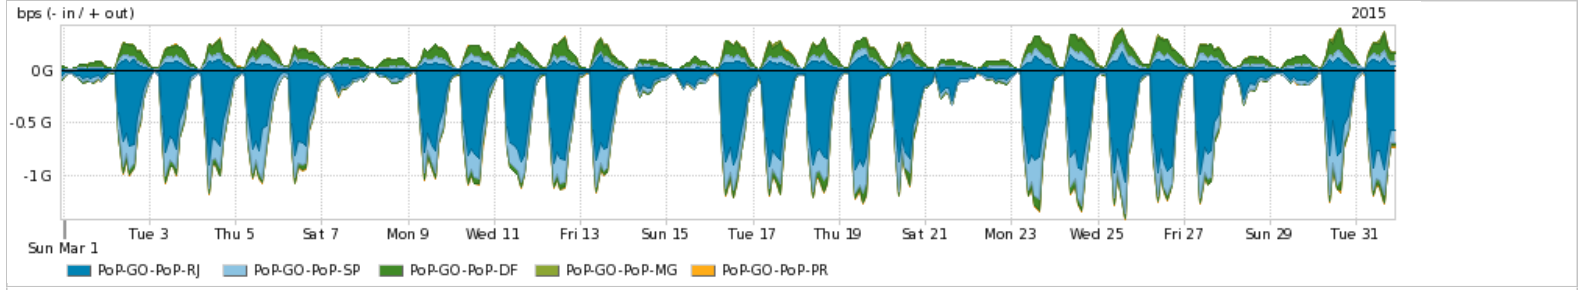

Os gráficos apresentados neste relatório de tráfego estão em formato stack, o que significa que seu valor é uma composição da soma dos componentes listados nas legendas localizadas logo abaixo dos gráficos. Os gráficos estão em "bps x tempo" e possuem dois eixos verticais, Out (positivo) e In (negativo).
 A primeira coluna da tabela define o ponto de referência para entendimento dos valores de In e Out.
 A contabilização do tráfego é sob o ponto de vista do AS da RNP, AS1916.

Utilização das trocas de tráfego comerciais no Brasil pelo PoP-GO/h1>

Average | Max | PCT95

PROFILE	PROFILE	IN	OUT	TOTAL	
<input checked="" type="checkbox"/>	PoP-GO	Parceiros	416.19 Mbps	153.03 Mbps	569.23 Mbps

Utilização do serviço de Internet acadêmica internacional pelo PoP-GO

Average | Max | PCT95

PROFILE	PROFILE	IN	OUT	TOTAL	
<input checked="" type="checkbox"/>	PoP-GO	Internet Academica	3.73 Mbps	787.27 Kbps	4.52 Mbps

Interesse de tráfego do PoP-GO com os outros PoPs da RNP

Average | Max | PCT95

PROFILE	PROFILE	IN	OUT	TOTAL	
<input checked="" type="checkbox"/>	PoP-GO	PoP-RJ	326.89 Mbps	36.26 Mbps	363.15 Mbps
<input checked="" type="checkbox"/>	PoP-GO	PoP-SP	96.50 Mbps	30.80 Mbps	127.31 Mbps
<input checked="" type="checkbox"/>	PoP-GO	PoP-DF	19.98 Mbps	61.76 Mbps	81.74 Mbps
<input checked="" type="checkbox"/>	PoP-GO	PoP-MG	1.39 Mbps	4.08 Mbps	5.47 Mbps
<input checked="" type="checkbox"/>	PoP-GO	PoP-PR	4.29 Mbps	365.29 Kbps	4.65 Mbps
<input type="checkbox"/>	PoP-GO	PoP-SC	783.85 Kbps	1.12 Mbps	1.91 Mbps
<input type="checkbox"/>	PoP-GO	PoP-RN	359.43 Kbps	1.19 Mbps	1.55 Mbps
<input type="checkbox"/>	PoP-GO	PoP-RS	587.26 Kbps	425.67 Kbps	1.01 Mbps
<input type="checkbox"/>	PoP-GO	PoP-PA	162.37 Kbps	629.89 Kbps	792.26 Kbps
<input type="checkbox"/>	PoP-GO	PoP-CE	271.05 Kbps	478.80 Kbps	749.85 Kbps