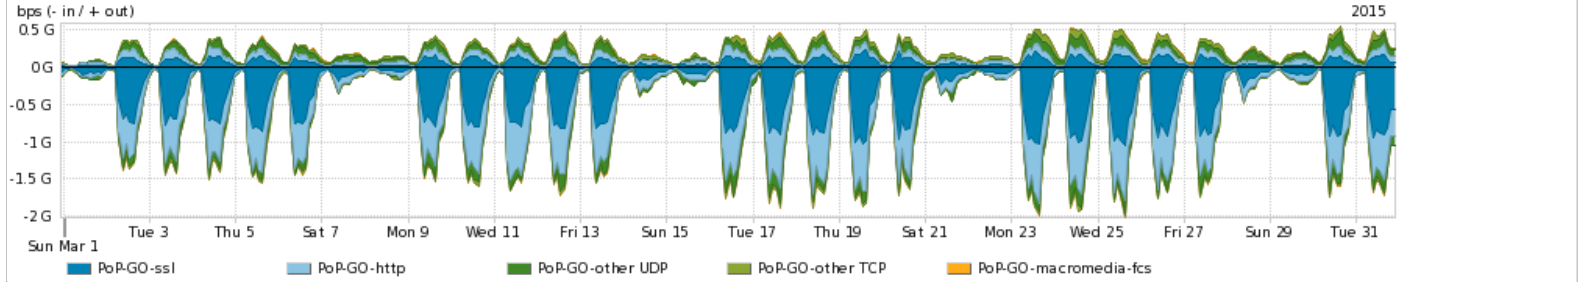

Distribuição do tráfego do PoP-GO por aplicação (análise em camada 3 e 4)

Average | Max | PCT95

PROFILE	APPLICATION	IN	OUT	TOTAL	
☒	PoP-GO	ssl	333.57 Mbps	57.44 Mbps	391.01 Mbps
☒	PoP-GO	http	242.02 Mbps	58.06 Mbps	300.08 Mbps
☒	PoP-GO	other UDP	57.39 Mbps	55.27 Mbps	112.66 Mbps
☒	PoP-GO	other TCP	15.93 Mbps	35.85 Mbps	51.78 Mbps
☒	PoP-GO	macromedia-fcs	3.57 Mbps	1.99 Mbps	5.56 Mbps