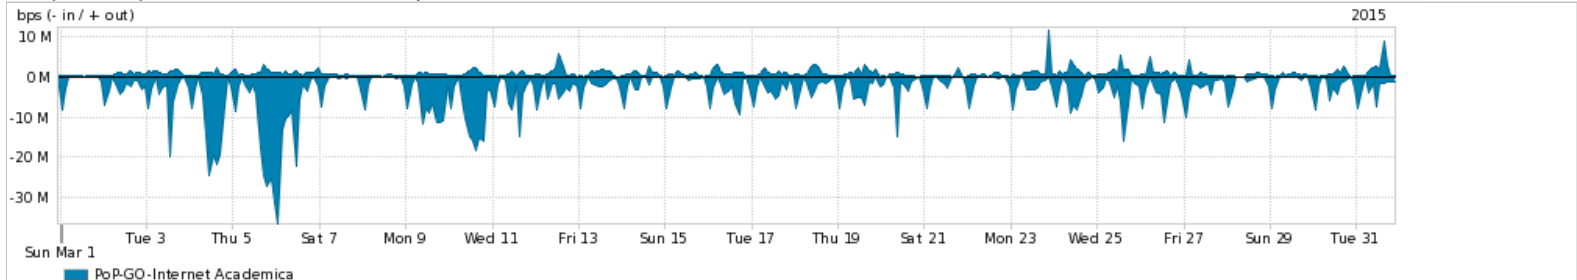

Utilização do serviço de Internet acadêmica internacional pelo PoP-GO

Average | Max | PCT95

PROFILE	PROFILE	IN	OUT	TOTAL	
☒	PoP-GO	Internet Academica	3.73 Mbps	787.27 Kbps	4.52 Mbps