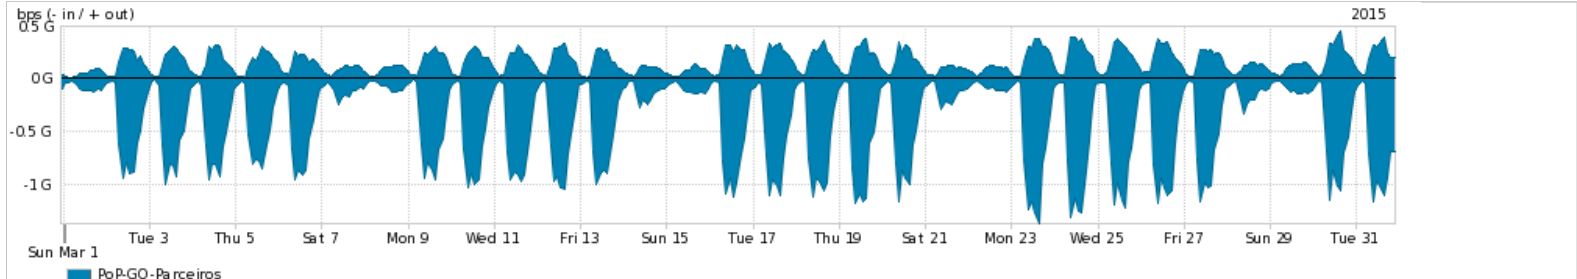

Os gráficos apresentados neste relatório de tráfego estão em formato stack, o que significa que seu valor é uma composição da soma dos componentes listados nas legendas localizadas logo abaixo dos gráficos. Os gráficos estão em "bps x tempo" e possuem dois eixos verticais, Out (positivo) e In (negativo).
 A primeira coluna da tabela define o ponto de referência para entendimento dos valores de In e Out.
 A contabilização do tráfego é sob o ponto de vista do AS da RNP, AS1916.

- Legenda:
- PoP - Ponto de presença da RNP
 - Parceiros - Provedores comerciais que a RNP mantém acordos de troca de tráfego
 - Internet Acadêmica - Acesso às redes acadêmicas internacionais, serviço atualmente provido pela RedClara
 - Internet commodity - Acesso pago à Internet global que é oferecido gratuitamente pela RNP aos seus clientes
 - ASN - Número do sistema autônomo
 - Profile - Objeto gerenciável definido arbitrariamente no Peakflow através de diversos parâmetros (ex: bloco cidr, peer-as, as-path, bgp community, interface, etc)

Utilização do serviço de Internet Commodity pelo PoP-GO

Average | Max | PCT95

PROFILE	PROFILE	IN	OUT	TOTAL	
<input checked="" type="checkbox"/>	PoP-GO	Internet Commodity	132.26 Mbps	49.99 Mbps	182.24 Mbps

Utilização das trocas de tráfego comerciais no Brasil pelo PoP-GO/h1>

Average | Max | PCT95

PROFILE	PROFILE	IN	OUT	TOTAL	
<input checked="" type="checkbox"/>	PoP-GO	Parceiros	416.19 Mbps	153.03 Mbps	569.23 Mbps