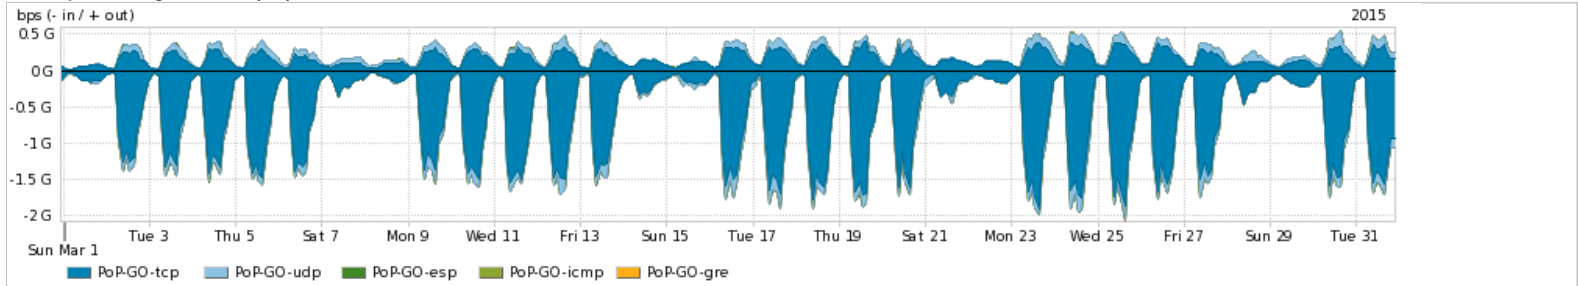

PROFILE	APPLICATION	IN	OUT	TOTAL	
☐	PoP-GO	smtp	641.99 Kbps	652.35 Kbps	1.29 Mbps
☐	PoP-GO	ssh	449.15 Kbps	569.11 Kbps	1.02 Mbps
☐	PoP-GO	dns	566.66 Kbps	320.75 Kbps	887.41 Kbps
☐	PoP-GO	rdp	63.67 Kbps	795.53 Kbps	859.20 Kbps
☐	PoP-GO	bittorrent	263.47 Kbps	543.29 Kbps	806.76 Kbps

Distribuição do tráfego do PoP-GO por protocolo

Average | Max | PCT95

PROFILE	PROTOCOL	IN	OUT	TOTAL	
☒	PoP-GO	tcp	597.21 Mbps	156.24 Mbps	753.44 Mbps
☒	PoP-GO	udp	58.05 Mbps	55.60 Mbps	113.64 Mbps
☒	PoP-GO	esp	487.83 Kbps	811.69 Kbps	1.30 Mbps
☒	PoP-GO	icmp	199.66 Kbps	292.10 Kbps	491.76 Kbps
☒	PoP-GO	gre	52.89 Kbps	21.86 Kbps	74.75 Kbps
☐	PoP-GO	ipv6	22.09 Kbps	24.39 Kbps	46.48 Kbps
☐	PoP-GO	ipv6-frag	4.00 bps	185.00 bps	189.00 bps
☐	PoP-GO	ipv6-icmp	1.00 bps	26.00 bps	27.00 bps
☐	PoP-GO	sctp	4.00 bps	0.00 bps	4.00 bps
☐	PoP-GO	rsvp	0.00 bps	0.00 bps	0.00 bps

For assistance with this product, please contact support@arbornetworks.com.