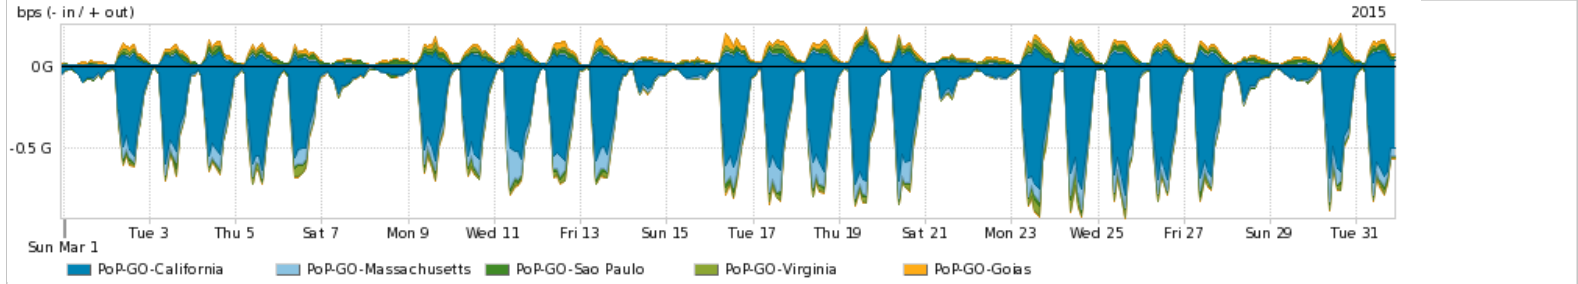

Distribuição do tráfego do PoP-GO por estado, província ou similar

Average | Max | PCT95

PROFILE	REGION	IN	OUT	TOTAL	
☒	PoP-GO	California	242.91 Mbps	31.87 Mbps	274.78 Mbps
☒	PoP-GO	Massachusetts	33.63 Mbps	1.78 Mbps	35.41 Mbps
☒	PoP-GO	Sao Paulo	7.15 Mbps	12.63 Mbps	19.77 Mbps
☒	PoP-GO	Virginia	12.25 Mbps	6.87 Mbps	19.12 Mbps
☒	PoP-GO	Goias	3.12 Mbps	14.91 Mbps	18.03 Mbps
☐	PoP-GO	Washington	10.71 Mbps	4.43 Mbps	15.13 Mbps
☐	PoP-GO	Texas	13.40 Mbps	1.48 Mbps	14.88 Mbps
☐	PoP-GO	Delaware	12.54 Mbps	251.77 Kbps	12.79 Mbps
☐	PoP-GO	Rio de Janeiro	6.86 Mbps	5.47 Mbps	12.32 Mbps
☐	PoP-GO	Distrito Federal	4.91 Mbps	5.69 Mbps	10.61 Mbps
☐	PoP-GO	Arizona	7.21 Mbps	365.57 Kbps	7.58 Mbps
☐	PoP-GO	Colorado	5.85 Mbps	281.14 Kbps	6.13 Mbps
☐	PoP-GO	Minas Gerais	940.14 Kbps	4.19 Mbps	5.13 Mbps
☐	PoP-GO	Florida	3.28 Mbps	667.16 Kbps	3.95 Mbps
☐	PoP-GO	Parana	1.20 Mbps	2.53 Mbps	3.74 Mbps