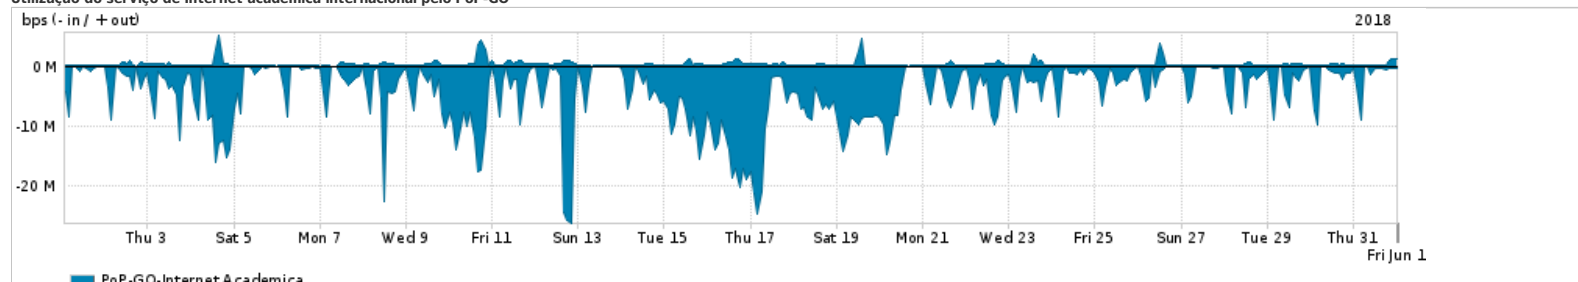

Os gráficos apresentados neste relatório de tráfego estão em formato stack, o que significa que seu valor é uma composição da soma dos componentes listados nas legendas localizadas logo abaixo dos gráficos. Os gráficos estão em "bps x tempo" e possuem dois eixos verticais, Out (positivo) e In (negativo).
 A primeira coluna da tabela define o ponto de referência para entendimento dos valores de In e Out.
 A contabilização do tráfego é sob o ponto de vista do AS da RNP, AS1916.

Legenda:

- PoP - Ponto de presença da RNP
- Parceiros - Provedores comerciais que a RNP mantém acordos de troca de tráfego
- Internet Acadêmica - Acesso às redes acadêmicas internacionais, serviço atualmente provido pela RedClara
- Internet commodity - Acesso pago à Internet global que é oferecido pela RNP aos seus clientes
- ASN - Número do sistema autônomo
- Profile - Objeto gerenciável definido arbitrariamente no Peakflow através de diversos parâmetros (ex: bloco cidr, peer-as, as-path, bgp community, interface, etc)

Utilização do serviço de Internet Commodity pelo PoP-GO

PROFILE	PROFILE	IN	OUT	TOTAL
<input checked="" type="checkbox"/> PoP-GO	Internet Commodity	61.26 Mbps	14.61 Mbps	75.87 Mbps

Utilização das trocas de tráfego comerciais no Brasil pelo PoP-GO/h1>

PROFILE	PROFILE	IN	OUT	TOTAL
<input checked="" type="checkbox"/> PoP-GO	Parceiros	596.43 Mbps	174.01 Mbps	770.44 Mbps

Utilização do serviço de Internet acadêmica internacional pelo PoP-GO

PROFILE	PROFILE	IN	OUT	TOTAL
<input checked="" type="checkbox"/> PoP-GO	Internet Acadêmica	4.46 Mbps	296.88 Kbps	4.75 Mbps