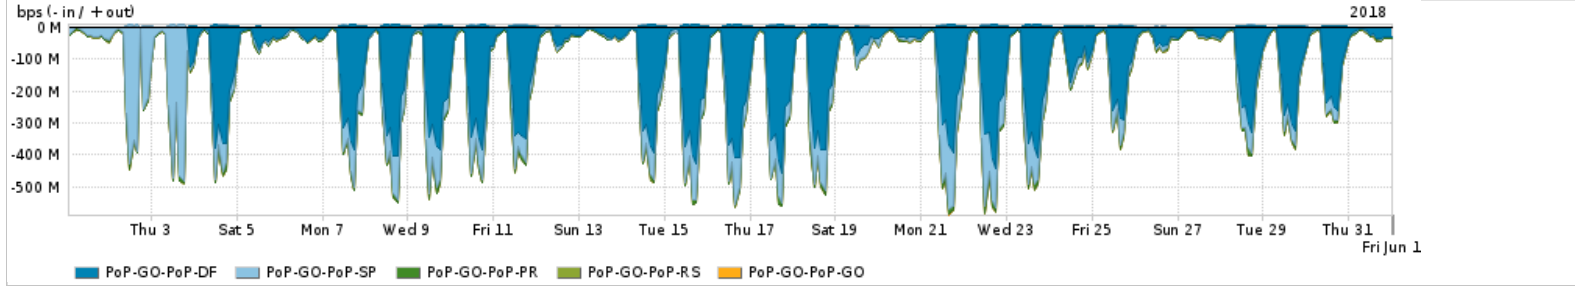

Interesse de tráfego do PoP-GO com os outros PoPs da RNP

Average | Max | PCT95

	PROFILE	PROFILE	IN	OUT	TOTAL
☒	PoP-GO	PoP-DF	110.35 Mbps	1.93 Mbps	112.27 Mbps
☒	PoP-GO	PoP-SP	41.23 Mbps	703.75 Kbps	41.93 Mbps
☒	PoP-GO	PoP-PR	6.28 Mbps	114.00 bps	6.28 Mbps
☒	PoP-GO	PoP-RS	1.80 Mbps	86.00 bps	1.80 Mbps
☒	PoP-GO	PoP-GO	7.36 Kbps	7.36 Kbps	14.72 Kbps
☐	PoP-GO	PoP-RJ	5.31 Kbps	140.00 bps	5.45 Kbps
☐	PoP-GO	PoP-SC	1.97 Kbps	9.00 bps	1.98 Kbps
☐	PoP-GO	PoP-PA	487.00 bps	0.00 bps	487.00 bps
☐	PoP-GO	PoP-MG	0.00 bps	16.00 bps	16.00 bps