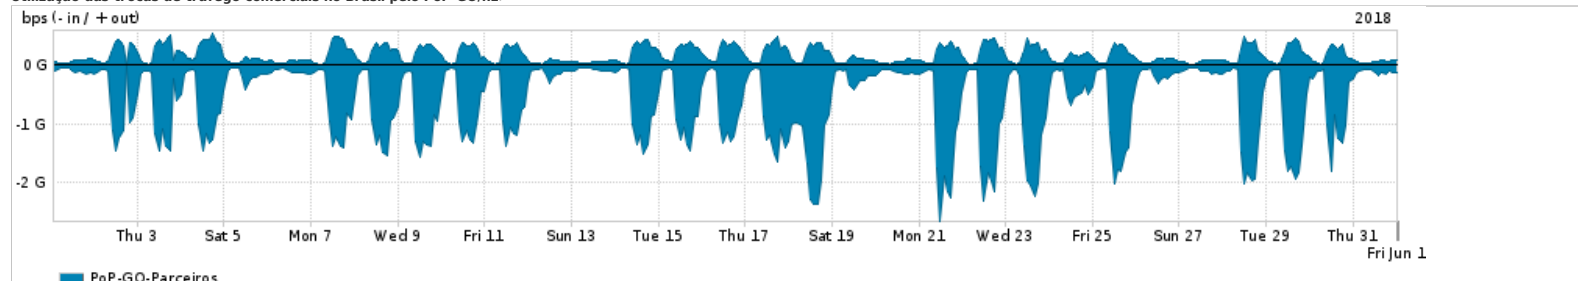

Os gráficos apresentados neste relatório de tráfego estão em formato stack, o que significa que seu valor é uma composição da soma dos componentes listados nas legendas localizadas logo abaixo dos gráficos. Os gráficos estão em "bps x tempo" e possuem dois eixos verticais, Out (positivo) e In (negativo).
 A primeira coluna da tabela define o ponto de referência para entendimento dos valores de In e Out.
 A contabilização do tráfego é sob o ponto de vista do AS da RNP, AS1916.

Legenda:

- PoP - Ponto de presença da RNP
- Parceiros - Provedores comerciais que a RNP mantém acordos de troca de tráfego
- Internet Acadêmica - Acesso às redes acadêmicas internacionais, serviço atualmente provido pela RedClara
- Internet commodity - Acesso pago à Internet global que é oferecido pela RNP aos seus clientes
- ASN - Número do sistema autônomo
- Profile - Objeto gerenciável definido arbitrariamente no Peakflow através de diversos parâmetros (ex: bloco cidr, peer-as, as-path, bgp community, interface, etc)

Utilização do serviço de Internet Commodity pelo PoP-GO

PROFILE	PROFILE	IN	OUT	TOTAL
<input checked="" type="checkbox"/> PoP-GO	Internet Commodity	61.26 Mbps	14.61 Mbps	75.87 Mbps

Utilização das trocas de tráfego comerciais no Brasil pelo PoP-GO/h1>

PROFILE	PROFILE	IN	OUT	TOTAL
<input checked="" type="checkbox"/> PoP-GO	Parceiros	596.43 Mbps	174.01 Mbps	770.44 Mbps

Utilização do serviço de Internet acadêmica internacional pelo PoP-GO

PROFILE	PROFILE	IN	OUT	TOTAL
<input checked="" type="checkbox"/> PoP-GO	Internet Acadêmica	4.46 Mbps	296.88 Kbps	4.75 Mbps