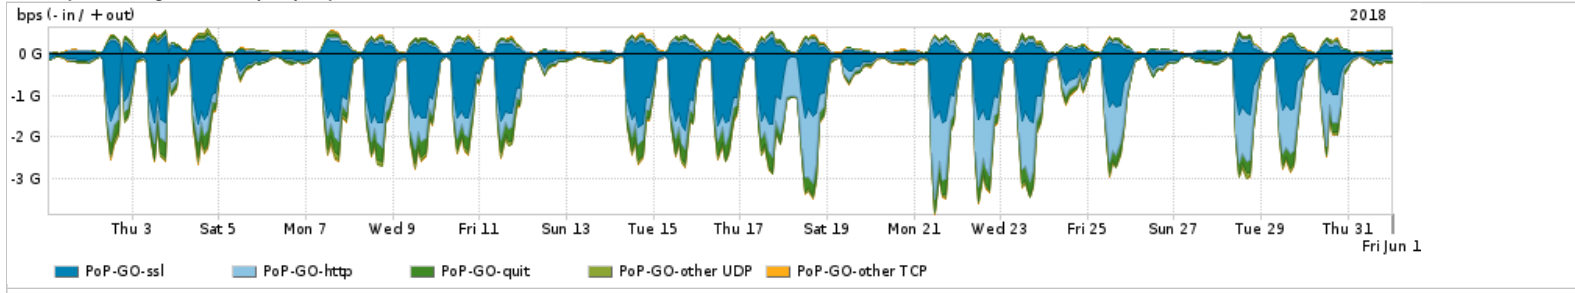

Distribuição do tráfego do PoP-GO por aplicação (análise em camada 3 e 4)

Average | Max | PCT95

	PROFILE	APPLICATION	IN	OUT	TOTAL
☒	PoP-GO	ssl	560.12 Mbps	117.68 Mbps	677.80 Mbps
☒	PoP-GO	http	276.23 Mbps	28.95 Mbps	305.19 Mbps