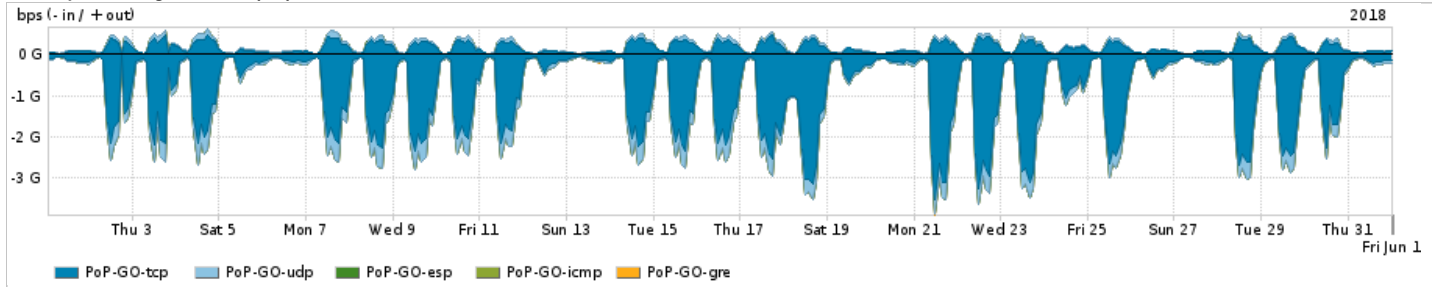

PROFILE	APPLICATION	IN	OUT	TOTAL
☒	PoP-GO	quit	115.97 Mbps	21.33 Mbps	137.30 Mbps
☒	PoP-GO	other UDP	32.11 Mbps	18.54 Mbps	50.65 Mbps
☒	PoP-GO	other TCP	13.49 Mbps	6.97 Mbps	20.46 Mbps
☐	PoP-GO	ssh	1.93 Mbps	589.50 Kbps	2.52 Mbps
☐	PoP-GO	macromedia-fcs	897.40 Kbps	1.18 Mbps	2.08 Mbps
☐	PoP-GO	dns	615.80 Kbps	303.99 Kbps	919.79 Kbps
☐	PoP-GO	stun	460.05 Kbps	445.41 Kbps	905.46 Kbps
☐	PoP-GO	xmpp	483.33 Kbps	417.01 Kbps	900.34 Kbps

Distribuição do tráfego do PoP-GO por protocolo

Average | Max | PCT95

	PROFILE	PROTOCOL	IN	OUT	TOTAL
☒	PoP-GO	tcp	854.55 Mbps	156.62 Mbps	1.01 Gbps
☒	PoP-GO	udp	149.25 Mbps	40.66 Mbps	189.91 Mbps
☒	PoP-GO	esp	269.49 Kbps	189.66 Kbps	459.15 Kbps
☒	PoP-GO	icmp	47.12 Kbps	93.96 Kbps	141.08 Kbps
☒	PoP-GO	gre	100.06 Kbps	6.49 Kbps	106.55 Kbps
☐	PoP-GO	ipv6-icmp	12.25 Kbps	19.24 Kbps	31.49 Kbps
☐	PoP-GO	ipv6	347.00 bps	165.00 bps	512.00 bps
☐	PoP-GO	ipv6-nonxt	259.00 bps	0.00 bps	259.00 bps
☐	PoP-GO	sctp	0.00 bps	0.00 bps	0.00 bps

For assistance with this product, please contact support at <https://support.arbornetworks.com>