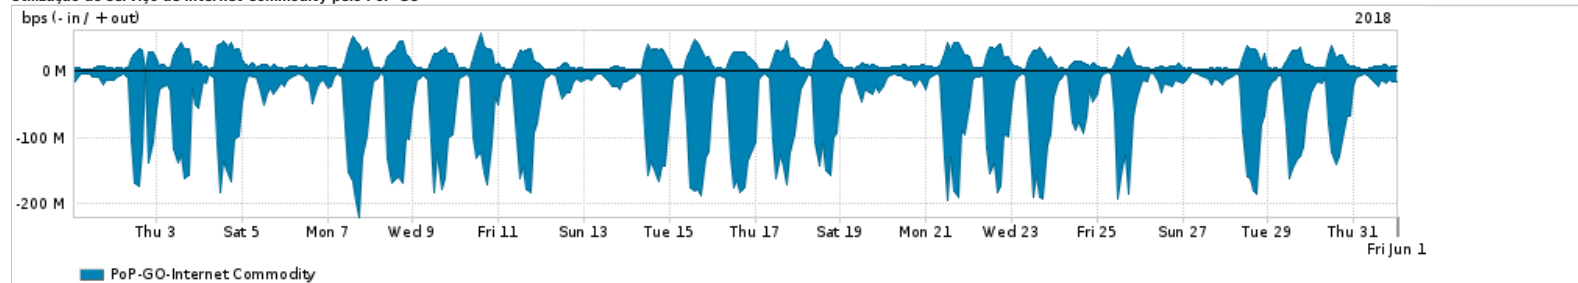

Os gráficos apresentados neste relatório de tráfego estão em formato stack, o que significa que seu valor é uma composição da soma dos componentes listados nas legendas localizadas logo abaixo dos gráficos. Os gráficos estão em "bps x tempo" e possuem dois eixos verticais, Out (positivo) e In (negativo).
 A primeira coluna da tabela define o ponto de referência para entendimento dos valores de In e Out.
 A contabilização do tráfego é sob o ponto de vista do AS da RNP, AS1916.

Legenda:

- PoP - Ponto de presença da RNP
- Parceiros - Provedores comerciais que a RNP mantém acordos de troca de tráfego
- Internet Acadêmica - Acesso às redes acadêmicas internacionais, serviço atualmente provido pela RedClara
- Internet commodity - Acesso pago à Internet global que é oferecido pela RNP aos seus clientes
- ASN - Número do sistema autônomo
- Profile - Objeto gerenciável definido arbitrariamente no Peakflow através de diversos parâmetros (ex: bloco cidr, peer-as, as-path, bgp community, interface, etc)

Utilização do serviço de Internet Commodity pelo PoP-GO

PROFILE	PROFILE	IN	OUT	TOTAL
<input checked="" type="checkbox"/> PoP-GO	Internet Commodity	61.26 Mbps	14.61 Mbps	75.87 Mbps

Utilização das trocas de tráfego comerciais no Brasil pelo PoP-GO/h1>