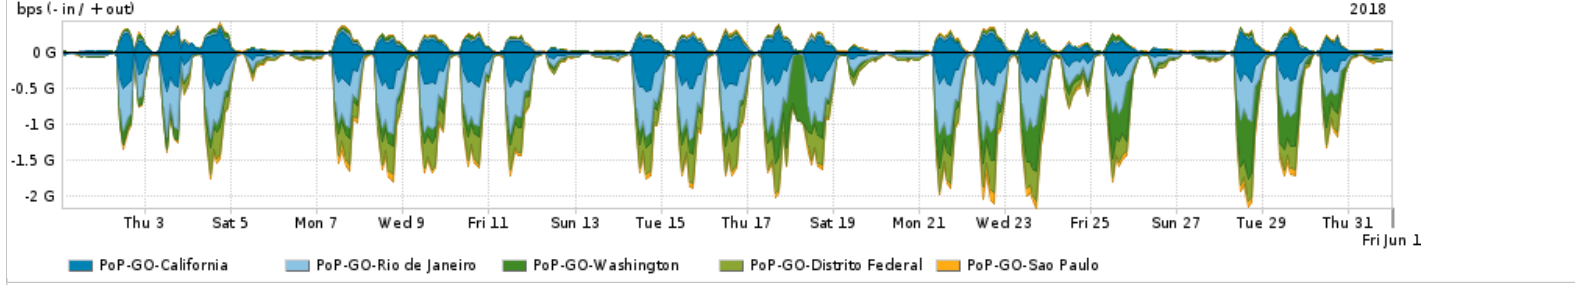

PROFILE	PROFILE	IN	OUT	TOTAL
☐	PoP-GO	PoP-BA	6.00 bps	4.00 bps	10.00 bps

Distribuição do tráfego do PoP-GO por estado, província ou similar

Average | Max | PCT95

	PROFILE	REGION	IN	OUT	TOTAL
☒	PoP-GO	California	142.71 Mbps	76.85 Mbps	219.57 Mbps
☒	PoP-GO	Rio de Janeiro	208.01 Mbps	8.18 Mbps	216.18 Mbps
☒	PoP-GO	Washington	109.86 Mbps	10.93 Mbps	120.79 Mbps
☒	PoP-GO	Distrito Federal	111.83 Mbps	5.12 Mbps	116.95 Mbps
☒	PoP-GO	Sao Paulo	25.68 Mbps	7.78 Mbps	33.47 Mbps
☐	PoP-GO	Delaware	29.75 Mbps	533.18 Kbps	30.28 Mbps
☐	PoP-GO	Massachusetts	28.19 Mbps	1.28 Mbps	29.48 Mbps
☐	PoP-GO	Goiias	6.10 Mbps	18.66 Mbps	24.76 Mbps
☐	PoP-GO	Virginia	14.27 Mbps	5.57 Mbps	19.84 Mbps
☐	PoP-GO	Parana	6.12 Mbps	6.15 Mbps	12.27 Mbps
☐	PoP-GO	Arizona	6.31 Mbps	36.20 Kbps	6.34 Mbps
☐	PoP-GO	Rio Grande do Sul	3.15 Mbps	1.31 Mbps	4.45 Mbps
☐	PoP-GO	Texas	3.60 Mbps	778.96 Kbps	4.38 Mbps
☐	PoP-GO	Minas Gerais	1.37 Mbps	2.88 Mbps	4.26 Mbps
☐	PoP-GO	Florida	3.86 Mbps	302.88 Kbps	4.16 Mbps