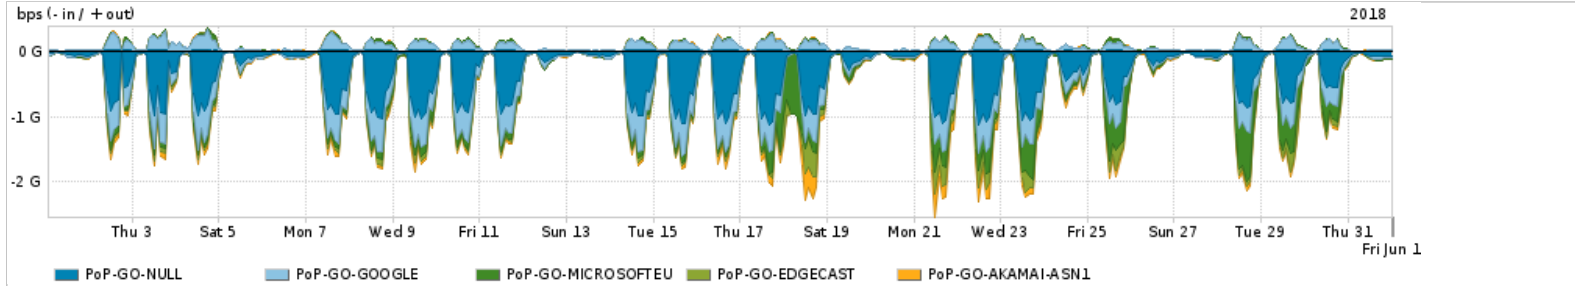

Redes (AS's de origem) mais acessadas pelo PoP-GO

Average | Max | PCT95

	PROFILE	AS NAME	ASN	IN	OUT	TOTAL
☒	PoP-GO	NULL	0	333.57 Mbps	8.60 Mbps	342.17 Mbps
☒	PoP-GO	GOOGLE	15169	148.59 Mbps	64.93 Mbps	213.53 Mbps
☒	PoP-GO	MICROSOFTEU	8068	92.33 Mbps	8.10 Mbps	100.43 Mbps
☒	PoP-GO	EDGECAST	15133	39.54 Mbps	710.65 Kbps	40.25 Mbps
☒	PoP-GO	AKAMAI-ASN1	20940	36.47 Mbps	1.37 Mbps	37.85 Mbps
☐	PoP-GO	FACEBOOK	32934	29.06 Mbps	6.60 Mbps	35.67 Mbps
☐	PoP-GO	NETFLIX	2906	30.64 Mbps	550.70 Kbps	31.19 Mbps
☐	PoP-GO	AMAZON-02	16509	23.90 Mbps	5.04 Mbps	28.94 Mbps
☐	PoP-GO	ALGAR	16735	27.02 Mbps	1.28 Mbps	28.30 Mbps
☐	PoP-GO	BTSADF-BR	8167	8.99 Mbps	8.83 Mbps	17.83 Mbps