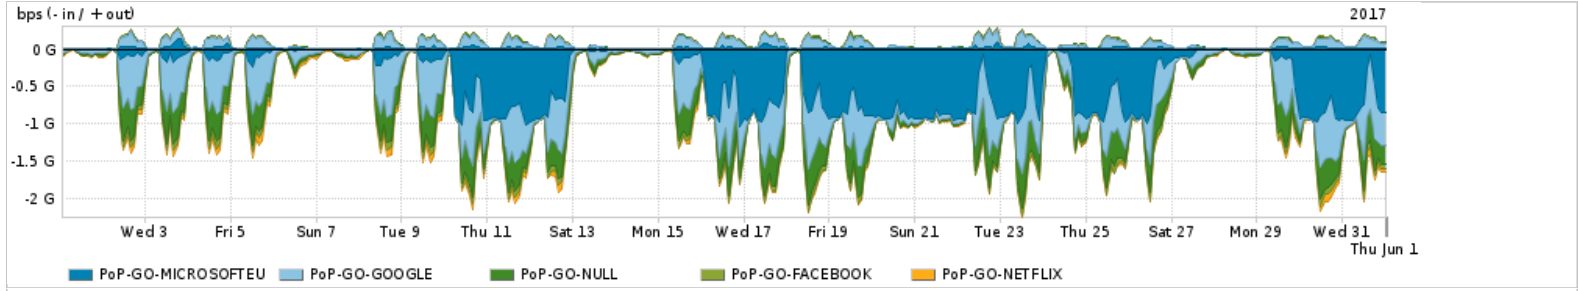

Redes (AS's de origem) mais acessadas pelo PoP-GO

Average | Max | PCT95

PROFILE	AS NAME	ASN	IN	OUT	TOTAL	
☒	PoP-GO	MICROSOFTU	8068	391.36 Mbps	12.14 Mbps	403.50 Mbps
☒	PoP-GO	GOOGLE	15169	267.20 Mbps	54.06 Mbps	321.26 Mbps
☒	PoP-GO	NULL	0	151.36 Mbps	3.38 Mbps	154.74 Mbps
☒	PoP-GO	FACEBOOK	32934	32.65 Mbps	6.34 Mbps	38.99 Mbps
☒	PoP-GO	NETFLIX	2906	26.13 Mbps	445.80 Kbps	26.57 Mbps
☐	PoP-GO	AMAZON-02	16509	17.08 Mbps	2.71 Mbps	19.79 Mbps
☐	PoP-GO	TASCOM	52871	13.92 Mbps	571.86 Kbps	14.49 Mbps
☐	PoP-GO	GCEPSABR	28604	13.06 Mbps	638.09 Kbps	13.70 Mbps
☐	PoP-GO	AKAMAI-ASN1	20940	12.76 Mbps	428.58 Kbps	13.19 Mbps
☐	PoP-GO	EDGECAST	15133	12.83 Mbps	36.52 Kbps	12.87 Mbps