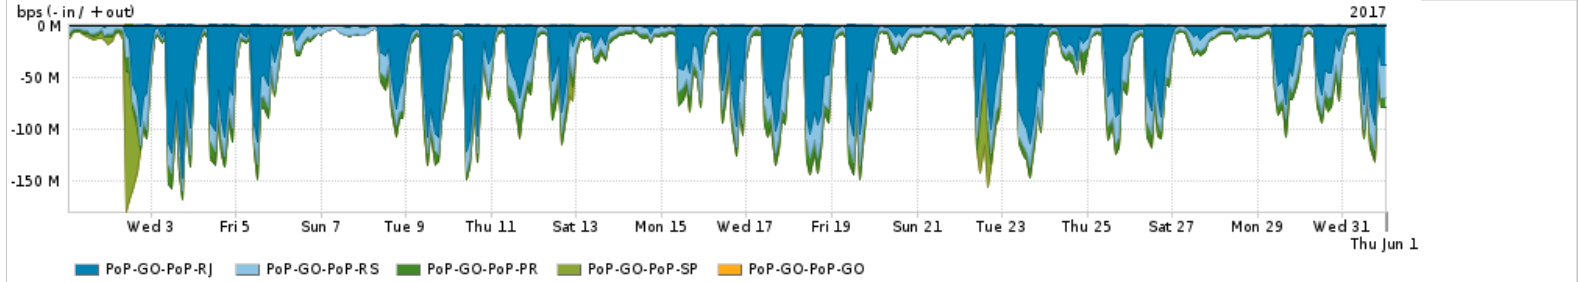

Interesse de tráfego do PoP-GO com os outros PoPs da RNP

Average | Max | PCT95

PROFILE	PROFILE	IN	OUT	TOTAL	
☒	PoP-GO	PoP-RJ	27.52 Mbps	214.66 Kbps	27.73 Mbps
☒	PoP-GO	PoP-RS	12.86 Mbps	229.61 Kbps	13.09 Mbps
☒	PoP-GO	PoP-PR	5.99 Mbps	38.00 bps	5.99 Mbps
☒	PoP-GO	PoP-SP	1.96 Mbps	16.73 Kbps	1.98 Mbps
☒	PoP-GO	PoP-GO	871.00 bps	871.00 bps	1.74 Kbps
☐	PoP-GO	PoP-DF	0.00 bps	1.49 Kbps	1.49 Kbps
☐	PoP-GO	PoP-SC	780.00 bps	6.00 bps	786.00 bps
☐	PoP-GO	PoP-PI	21.00 bps	0.00 bps	21.00 bps
☐	PoP-GO	PoP-MG	0.00 bps	2.00 bps	2.00 bps