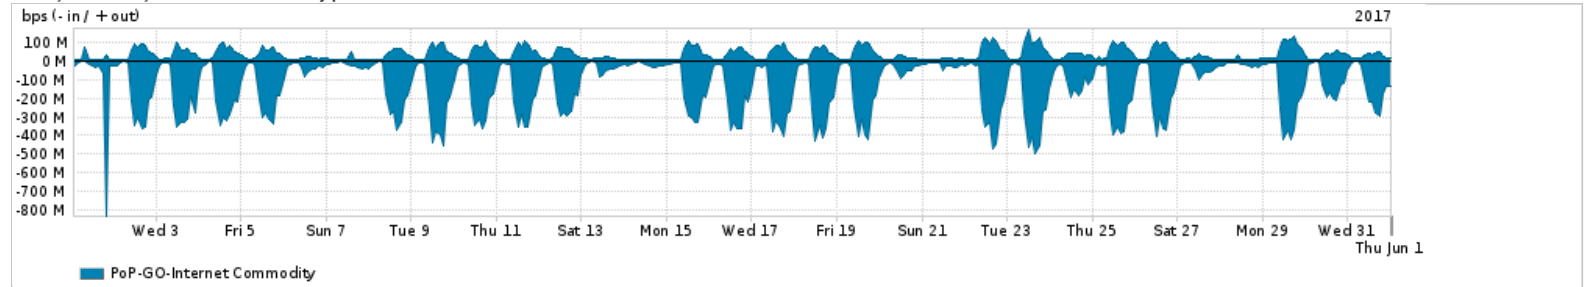

Os gráficos apresentados neste relatório de tráfego estão em formato stack, o que significa que seu valor é uma composição da soma dos componentes listados nas legendas localizadas logo abaixo dos gráficos. Os gráficos estão em "bps x tempo" e possuem dois eixos verticais, Out (positivo) e In (negativo).
 A primeira coluna da tabela define o ponto de referência para entendimento dos valores de In e Out.
 A contabilização do tráfego é sob o ponto de vista do AS da RNP, AS1916.

Legenda:
 PoP - Ponto de presença da RNP
 Parceiros - Provedores comerciais que a RNP mantém acordos de troca de tráfego
 Internet Acadêmica - Acesso às redes acadêmicas internacionais, serviço atualmente provido pela RedClara
 Internet commodity - Acesso pago à Internet global que é oferecido pela RNP aos seus clientes
 ASN - Número do sistema autônomo
 Profile - Objeto gerenciável definido arbitrariamente no Peakflow através de diversos parâmetros (ex: bloco cidr, peer-as, as-path, bgp community, interface, etc)

Utilização do serviço de Internet Commodity pelo PoP-GO

PROFILE	PROFILE	IN	OUT	TOTAL	
X	PoP-GO	Internet Commodity	137.81 Mbps	33.55 Mbps	171.37 Mbps

Utilização das trocas de tráfego comerciais no Brasil pelo PoP-GO/h1>