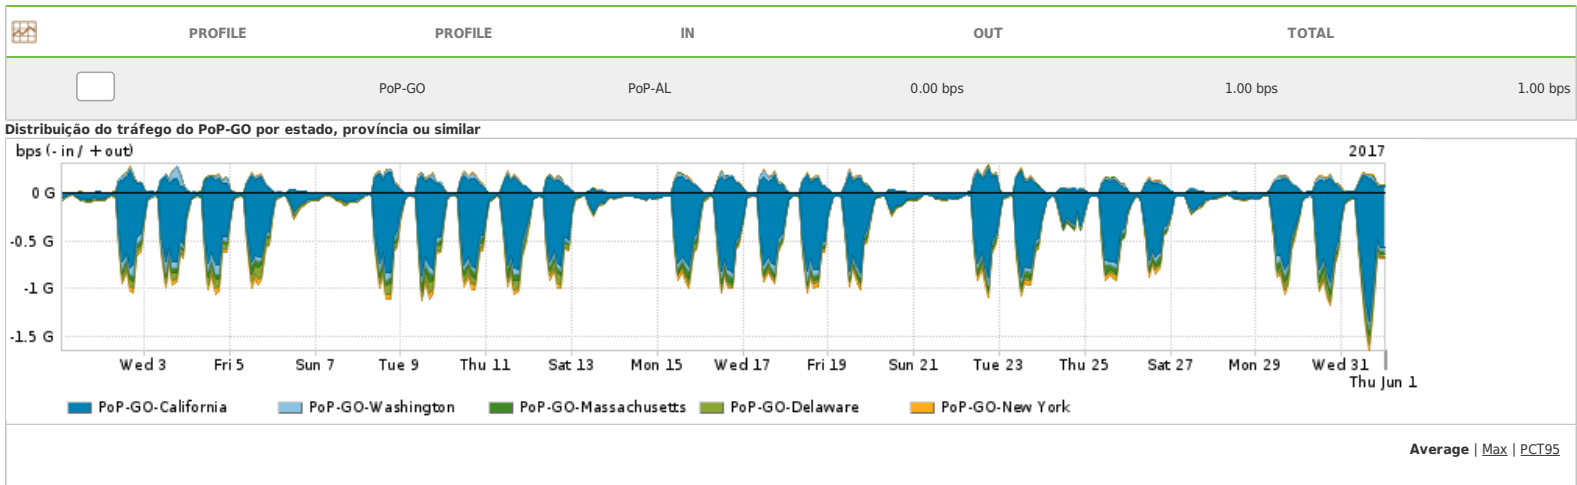

PROFILE	PROFILE	IN	OUT	TOTAL	
X	PoP-GO	Parceiros	828.57 Mbps	112.00 Mbps	940.57 Mbps

Utilização do serviço de Internet acadêmica internacional pelo PoP-GO

PROFILE	PROFILE	IN	OUT	TOTAL	
X	PoP-GO	Internet Academica	4.01 Mbps	411.51 Kbps	4.42 Mbps

Redes (AS's de origem) mais acessadas pelo PoP-GO

Average | Max | PCT95

PROFILE	AS NAME	ASN	IN	OUT	TOTAL	
<input checked="" type="checkbox"/>	PoP-GO	MICROSOFTU	8068	391.36 Mbps	12.14 Mbps	403.50 Mbps
<input checked="" type="checkbox"/>	PoP-GO	GOOGLE	15169	267.20 Mbps	54.06 Mbps	321.26 Mbps
<input checked="" type="checkbox"/>	PoP-GO	NULL	0	151.36 Mbps	3.38 Mbps	154.74 Mbps
<input checked="" type="checkbox"/>	PoP-GO	FACEBOOK	32934	32.65 Mbps	6.34 Mbps	38.99 Mbps
<input checked="" type="checkbox"/>	PoP-GO	NETFLIX	2906	26.13 Mbps	445.80 Kbps	26.57 Mbps
<input type="checkbox"/>	PoP-GO	AMAZON-02	16509	17.08 Mbps	2.71 Mbps	19.79 Mbps
<input type="checkbox"/>	PoP-GO	TASCOM	52871	13.92 Mbps	571.86 Kbps	14.49 Mbps
<input type="checkbox"/>	PoP-GO	GCEPSABR	28604	13.06 Mbps	638.09 Kbps	13.70 Mbps
<input type="checkbox"/>	PoP-GO	AKAMAI-ASN1	20940	12.76 Mbps	428.58 Kbps	13.19 Mbps
<input type="checkbox"/>	PoP-GO	EDGECAST	15133	12.83 Mbps	36.52 Kbps	12.87 Mbps

Interesse de tráfego do PoP-GO com os outros PoPs da RNP

Average | Max | PCT95

PROFILE	PROFILE	IN	OUT	TOTAL	
<input checked="" type="checkbox"/>	PoP-GO	PoP-RJ	27.52 Mbps	214.66 Kbps	27.73 Mbps
<input checked="" type="checkbox"/>	PoP-GO	PoP-RS	12.86 Mbps	229.61 Kbps	13.09 Mbps
<input checked="" type="checkbox"/>	PoP-GO	PoP-PR	5.99 Mbps	38.00 bps	5.99 Mbps
<input checked="" type="checkbox"/>	PoP-GO	PoP-SP	1.96 Mbps	16.73 Kbps	1.98 Mbps
<input checked="" type="checkbox"/>	PoP-GO	PoP-GO	871.00 bps	871.00 bps	1.74 Kbps
<input type="checkbox"/>	PoP-GO	PoP-DF	0.00 bps	1.49 Kbps	1.49 Kbps
<input type="checkbox"/>	PoP-GO	PoP-SC	780.00 bps	6.00 bps	786.00 bps
<input type="checkbox"/>	PoP-GO	PoP-PI	21.00 bps	0.00 bps	21.00 bps
<input type="checkbox"/>	PoP-GO	PoP-MG	0.00 bps	2.00 bps	2.00 bps