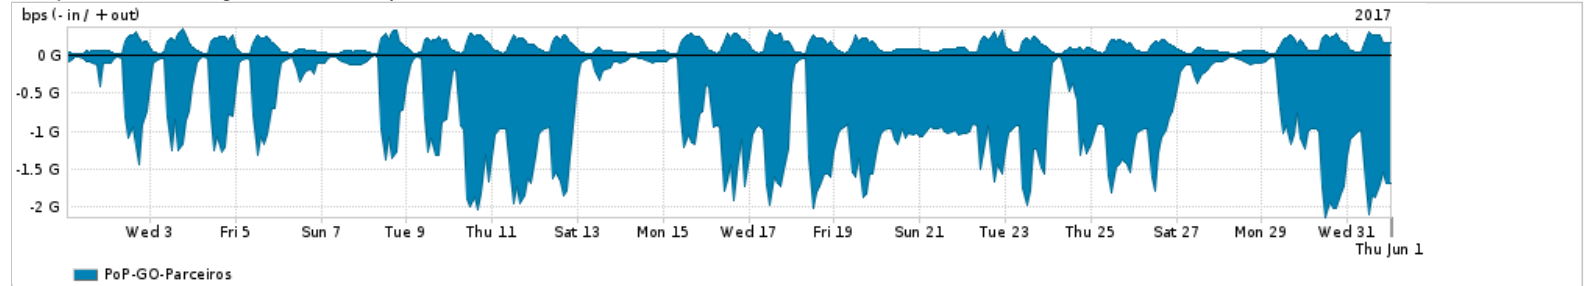

Os gráficos apresentados neste relatório de tráfego estão em formato stack, o que significa que seu valor é uma composição da soma dos componentes listados nas legendas localizadas logo abaixo dos gráficos. Os gráficos estão em "bps x tempo" e possuem dois eixos verticais, Out (positivo) e In (negativo).
 A primeira coluna da tabela define o ponto de referência para entendimento dos valores de In e Out.
 A contabilização do tráfego é sob o ponto de vista do AS da RNP, AS1916.

Legenda:
 PoP - Ponto de presença da RNP
 Parceiros - Provedores comerciais que a RNP mantém acordos de troca de tráfego
 Internet Acadêmica - Acesso às redes acadêmicas internacionais, serviço atualmente provido pela RedClara
 Internet commodity - Acesso pago à Internet global que é oferecido pela RNP aos seus clientes
 ASN - Número do sistema autônomo
 Profile - Objeto gerenciável definido arbitrariamente no Peakflow através de diversos parâmetros (ex: bloco cidr, peer-as, as-path, bgp community, interface, etc)

Utilização do serviço de Internet Commodity pelo PoP-GO

PROFILE	PROFILE	IN	OUT	TOTAL	
X	PoP-GO	Internet Commodity	137.81 Mbps	33.55 Mbps	171.37 Mbps

Utilização das trocas de tráfego comerciais no Brasil pelo PoP-GO/h1>

Distribuição do tráfego do PoP-GO por protocolo

Average | Max | PCT95

	PROFILE	PROTOCOL	IN	OUT	TOTAL
<input checked="" type="checkbox"/>	PoP-GO	tcp	1.02 Gbps	123.75 Mbps	1.15 Gbps
<input checked="" type="checkbox"/>	PoP-GO	udp	106.40 Mbps	25.17 Mbps	131.57 Mbps
<input checked="" type="checkbox"/>	PoP-GO	esp	5.87 Mbps	282.67 Kbps	6.15 Mbps
<input checked="" type="checkbox"/>	PoP-GO	icmp	55.10 Kbps	192.69 Kbps	247.78 Kbps
<input checked="" type="checkbox"/>	PoP-GO	ipv6-icmp	79.64 Kbps	21.87 Kbps	101.51 Kbps
<input type="checkbox"/>	PoP-GO	gre	7.43 Kbps	1.34 Kbps	8.77 Kbps
<input type="checkbox"/>	PoP-GO	ipv6	313.00 bps	67.00 bps	380.00 bps
<input type="checkbox"/>	PoP-GO	ipv6-nonxt	30.00 bps	0.00 bps	30.00 bps