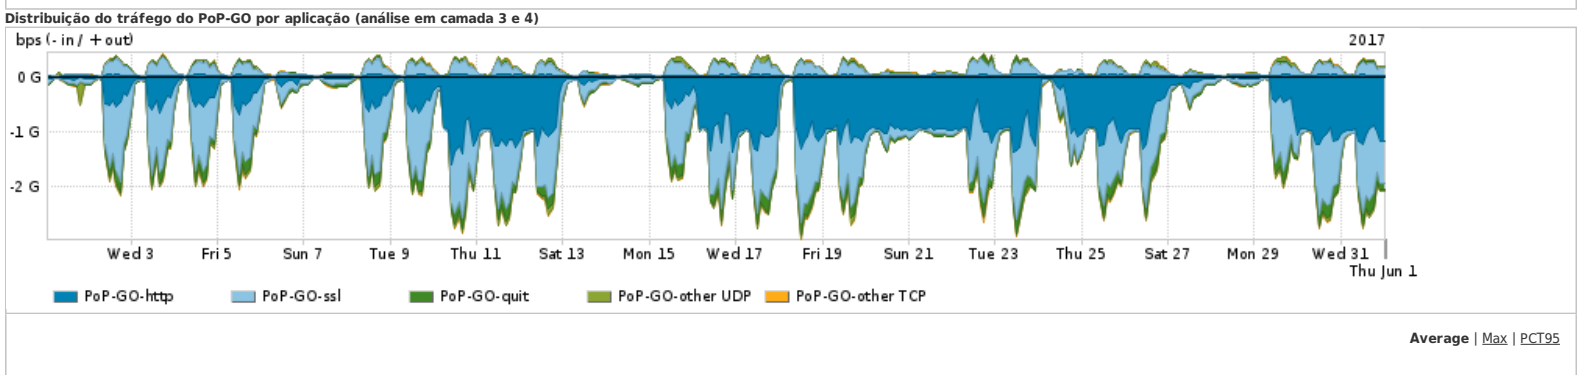

Interesse de tráfego do PoP-GO com os outros PoPs da RNP

Average | Max | PCT95

PROFILE	PROFILE	IN	OUT	TOTAL	
<input checked="" type="checkbox"/>	PoP-GO	PoP-RJ	27.52 Mbps	214.66 Kbps	27.73 Mbps
<input checked="" type="checkbox"/>	PoP-GO	PoP-RS	12.86 Mbps	229.61 Kbps	13.09 Mbps
<input checked="" type="checkbox"/>	PoP-GO	PoP-PR	5.99 Mbps	38.00 bps	5.99 Mbps
<input checked="" type="checkbox"/>	PoP-GO	PoP-SP	1.96 Mbps	16.73 Kbps	1.98 Mbps
<input checked="" type="checkbox"/>	PoP-GO	PoP-GO	871.00 bps	871.00 bps	1.74 Kbps
<input type="checkbox"/>	PoP-GO	PoP-DF	0.00 bps	1.49 Kbps	1.49 Kbps
<input type="checkbox"/>	PoP-GO	PoP-SC	780.00 bps	6.00 bps	786.00 bps
<input type="checkbox"/>	PoP-GO	PoP-PI	21.00 bps	0.00 bps	21.00 bps
<input type="checkbox"/>	PoP-GO	PoP-MG	0.00 bps	2.00 bps	2.00 bps

PROFILE	REGION	IN	OUT	TOTAL	
<input checked="" type="checkbox"/>	PoP-GO	California	288.62 Mbps	61.36 Mbps	349.99 Mbps
<input checked="" type="checkbox"/>	PoP-GO	Washington	20.84 Mbps	9.83 Mbps	30.66 Mbps
<input checked="" type="checkbox"/>	PoP-GO	Massachusetts	24.90 Mbps	1.06 Mbps	25.95 Mbps
<input checked="" type="checkbox"/>	PoP-GO	Delaware	23.99 Mbps	1.52 Mbps	25.51 Mbps
<input checked="" type="checkbox"/>	PoP-GO	New York	17.22 Mbps	3.25 Mbps	20.47 Mbps
<input type="checkbox"/>	PoP-GO	Texas	8.71 Mbps	3.54 Mbps	12.24 Mbps
<input type="checkbox"/>	PoP-GO	Arizona	10.63 Mbps	272.23 Kbps	10.90 Mbps
<input type="checkbox"/>	PoP-GO	Virginia	5.10 Mbps	1.60 Mbps	6.69 Mbps
<input type="checkbox"/>	PoP-GO	New Hampshire	6.29 Mbps	302.62 Kbps	6.59 Mbps
<input type="checkbox"/>	PoP-GO	Sao Paulo	2.00 Mbps	1.86 Mbps	3.87 Mbps
<input type="checkbox"/>	PoP-GO	Florida	2.11 Mbps	300.25 Kbps	2.41 Mbps
<input type="checkbox"/>	PoP-GO	Noord-Holland	1.95 Mbps	199.52 Kbps	2.15 Mbps
<input type="checkbox"/>	PoP-GO	Goias	750.75 Kbps	1.12 Mbps	1.87 Mbps
<input type="checkbox"/>	PoP-GO	Ontario	1.19 Mbps	185.09 Kbps	1.37 Mbps
<input type="checkbox"/>	PoP-GO	New Jersey	844.21 Kbps	422.18 Kbps	1.27 Mbps