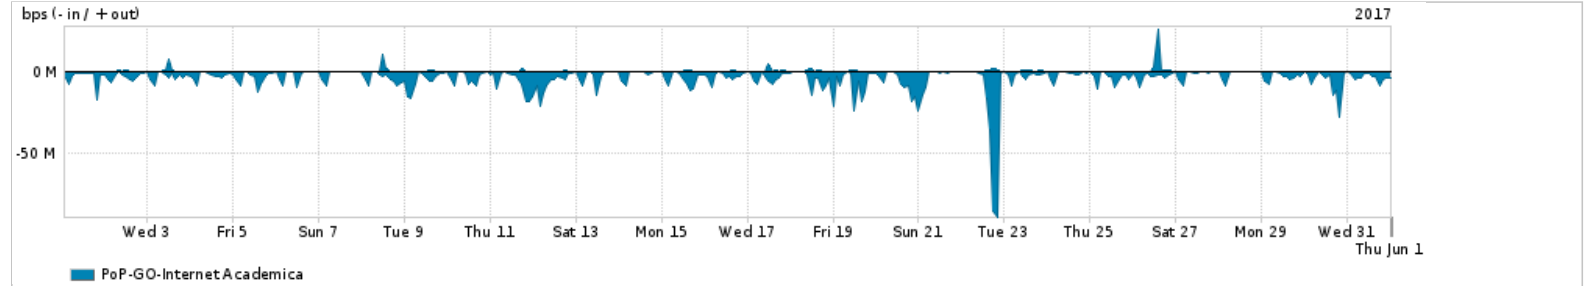

Os gráficos apresentados neste relatório de tráfego estão em formato stack, o que significa que seu valor é uma composição da soma dos componentes listados nas legendas localizadas logo abaixo dos gráficos. Os gráficos estão em "bps x tempo" e possuem dois eixos verticais, Out (positivo) e In (negativo).
 A primeira coluna da tabela define o ponto de referência para entendimento dos valores de In e Out.
 A contabilização do tráfego é sob o ponto de vista do AS da RNP, AS1916.

Utilização do serviço de Internet Commodity pelo PoP-GO

PROFILE	PROFILE	IN	OUT	TOTAL	
X	PoP-GO	Internet Commodity	137.81 Mbps	33.55 Mbps	171.37 Mbps

Utilização das trocas de tráfego comerciais no Brasil pelo PoP-GO/h1>

PROFILE	PROFILE	IN	OUT	TOTAL	
X	PoP-GO	Parceiros	828.57 Mbps	112.00 Mbps	940.57 Mbps

Utilização do serviço de Internet acadêmica internacional pelo PoP-GO

PROFILE	PROFILE	IN	OUT	TOTAL	
X	PoP-GO	Internet Academica	4.01 Mbps	411.51 Kbps	4.42 Mbps