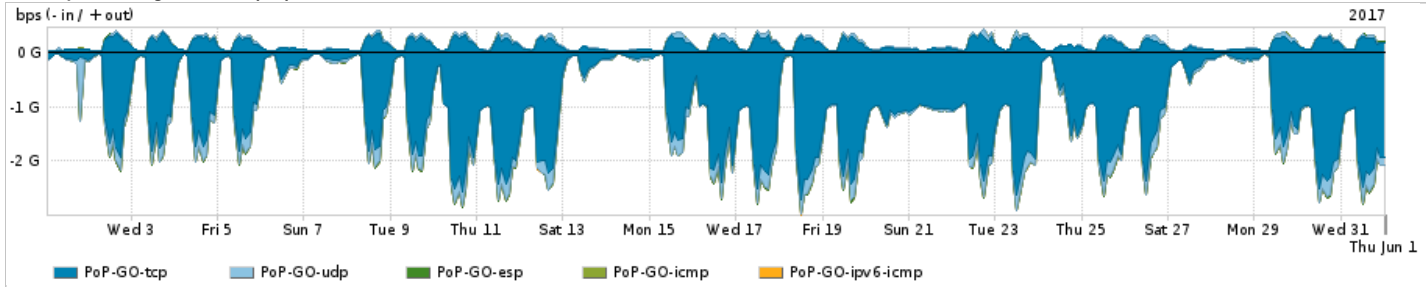

PROFILE	APPLICATION	IN	OUT	TOTAL
☒	PoP-GO	quit	84.22 Mbps	7.48 Mbps	91.71 Mbps
☒	PoP-GO	other UDP	19.09 Mbps	16.87 Mbps	35.96 Mbps
☒	PoP-GO	other TCP	10.96 Mbps	3.82 Mbps	14.78 Mbps
☐	PoP-GO	dns	2.73 Mbps	465.52 Kbps	3.19 Mbps
☐	PoP-GO	macromedia-fcs	1.26 Mbps	1.91 Mbps	3.17 Mbps
☐	PoP-GO	ssh	1.94 Mbps	731.83 Kbps	2.67 Mbps
☐	PoP-GO	smtp	556.99 Kbps	707.03 Kbps	1.26 Mbps
☐	PoP-GO	stun	318.77 Kbps	338.78 Kbps	657.55 Kbps

Distribuição do tráfego do PoP-GO por protocolo

Average | Max | PCT95

	PROFILE	PROTOCOL	IN	OUT	TOTAL
☒	PoP-GO	tcp	1.02 Gbps	123.75 Mbps	1.15 Gbps
☒	PoP-GO	udp	106.40 Mbps	25.17 Mbps	131.57 Mbps
☒	PoP-GO	esp	5.87 Mbps	282.67 Kbps	6.15 Mbps
☒	PoP-GO	icmp	55.10 Kbps	192.69 Kbps	247.78 Kbps
☒	PoP-GO	ipv6-icmp	79.64 Kbps	21.87 Kbps	101.51 Kbps
☐	PoP-GO	gre	7.43 Kbps	1.34 Kbps	8.77 Kbps
☐	PoP-GO	ipv6	313.00 bps	67.00 bps	380.00 bps
☐	PoP-GO	ipv6-nonxt	30.00 bps	0.00 bps	30.00 bps

For assistance with this product, please contact support@arbornetworks.com.