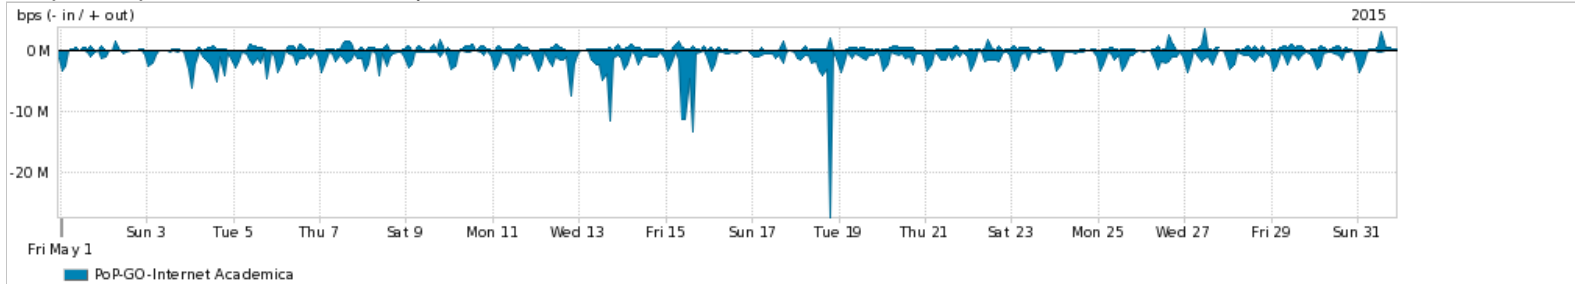

Utilização do serviço de Internet acadêmica internacional pelo PoP-GO

Average | Max | PCT95

PROFILE	PROFILE	IN	OUT	TOTAL	
☒	PoP-GO	Internet Acadêmica	1.32 Mbps	356.21 Kbps	1.67 Mbps