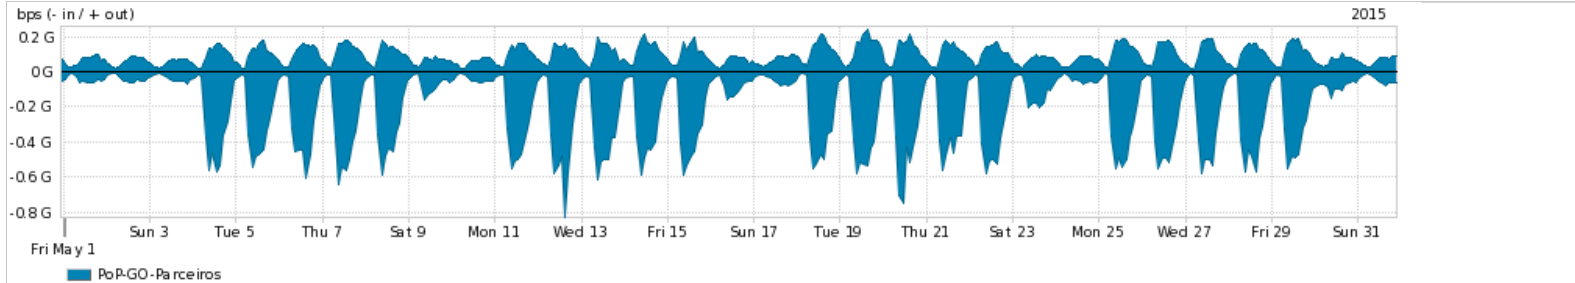

Os gráficos apresentados neste relatório de tráfego estão em formato stack, o que significa que seu valor é uma composição da soma dos componentes listados nas legendas localizadas logo abaixo dos gráficos. Os gráficos estão em "bps x tempo" e possuem dois eixos verticais, Out (positivo) e In (negativo).
 A primeira coluna da tabela define o ponto de referência para entendimento dos valores de In e Out.
 A contabilização do tráfego é sob o ponto de vista do AS da RNP, AS1916.

- Legenda:
- PoP - Ponto de presença da RNP
 - Parceiros - Provedores comerciais que a RNP mantém acordos de troca de tráfego
 - Internet Acadêmica - Acesso às redes acadêmicas internacionais, serviço atualmente provido pela RedClara
 - Internet commodity - Acesso pago à Internet global que é oferecido pela RNP aos seus clientes
 - ASN - Número do sistema autônomo
 - Profile - Objeto gerenciável definido arbitrariamente no Peakflow através de diversos parâmetros (ex: bloco cidr, peer-as, as-path, bgp community, interface, etc)

Utilização do serviço de Internet Commodity pelo PoP-GO

Average | Max | PCT95

PROFILE	PROFILE	IN	OUT	TOTAL	
<input checked="" type="checkbox"/>	PoP-GO	Internet Commodity	66.64 Mbps	36.15 Mbps	102.79 Mbps

Utilização das trocas de tráfego comerciais no Brasil pelo PoP-GO/h1>

Average | Max | PCT95

PROFILE	PROFILE	IN	OUT	TOTAL	
<input checked="" type="checkbox"/>	PoP-GO	Parceiros	206.42 Mbps	91.93 Mbps	298.35 Mbps