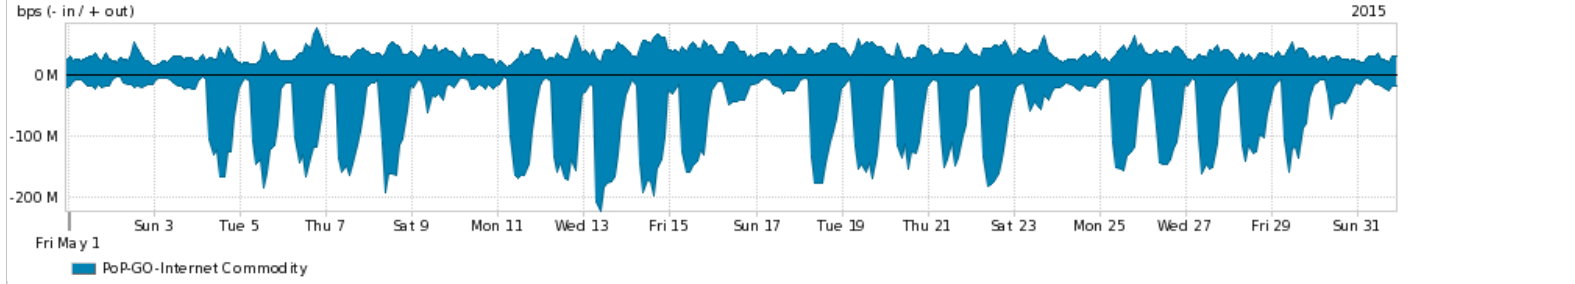

Os gráficos apresentados neste relatório de tráfego estão em formato stack, o que significa que seu valor é uma composição da soma dos componentes listados nas legendas localizadas logo abaixo dos gráficos. Os gráficos estão em "bps x tempo" e possuem dois eixos verticais, Out (positivo) e In (negativo).
 A primeira coluna da tabela define o ponto de referência para entendimento dos valores de In e Out.
 A contabilização do tráfego é sob o ponto de vista do AS da RNP, AS1916.

- Legenda:
- PoP - Ponto de presença da RNP
 - Parceiros - Provedores comerciais que a RNP mantém acordos de troca de tráfego
 - Internet Acadêmica - Acesso às redes acadêmicas internacionais, serviço atualmente provido pela RedClara
 - Internet commodity - Acesso pago à Internet global que é oferecido pela RNP aos seus clientes
 - ASN - Número do sistema autônomo
 - Profile - Objeto gerenciável definido arbitrariamente no Peakflow através de diversos parâmetros (ex: bloco cidr, peer-as, as-path, bgp community, interface, etc)

Utilização do serviço de Internet Commodity pelo PoP-GO

Average | Max | PCT95

PROFILE	PROFILE	IN	OUT	TOTAL	
<input checked="" type="checkbox"/>	PoP-GO	Internet Commodity	66.64 Mbps	36.15 Mbps	102.79 Mbps