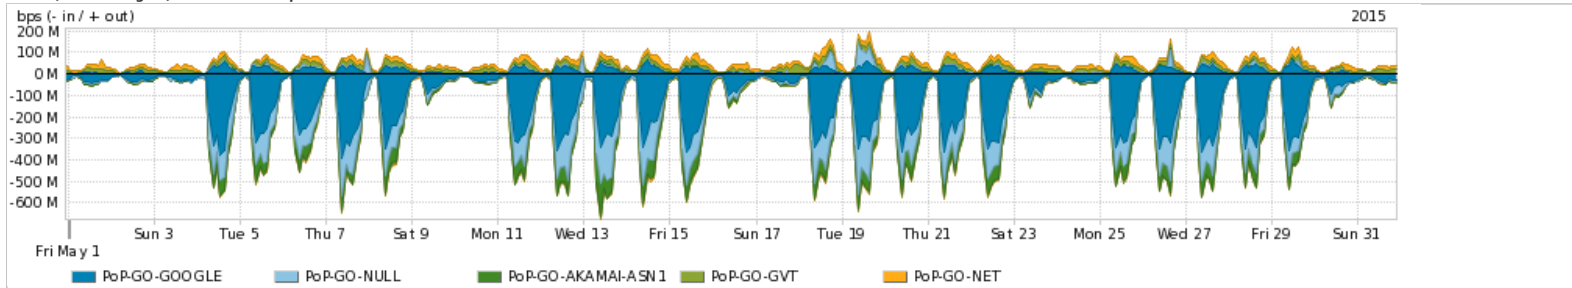

Redes (AS's de origem) mais acessadas pelo PoP-GO

Average | Max | PCT95

PROFILE	AS NAME	ASN	IN	OUT	TOTAL
☒	PoP-GO	GOOGLE	15169	116.68 Mbps	130.40 Mbps
☒	PoP-GO	NULL	0	47.08 Mbps	51.06 Mbps
☒	PoP-GO	AKAMAI-ASN1	20940	22.94 Mbps	23.78 Mbps
☒	PoP-GO	GVT	18881	3.31 Mbps	17.19 Mbps
☒	PoP-GO	NET	28573	1.85 Mbps	17.03 Mbps
☐	PoP-GO	FACEBOOK	32934	12.62 Mbps	14.14 Mbps
☐	PoP-GO	BTSAFDF	8167	2.60 Mbps	11.12 Mbps
☐	PoP-GO	AMAZON-02	16509	8.84 Mbps	10.92 Mbps
☐	PoP-GO	GCEP-SA	28604	8.53 Mbps	9.04 Mbps
☐	PoP-GO	SOFTLAYER	36351	6.35 Mbps	7.13 Mbps