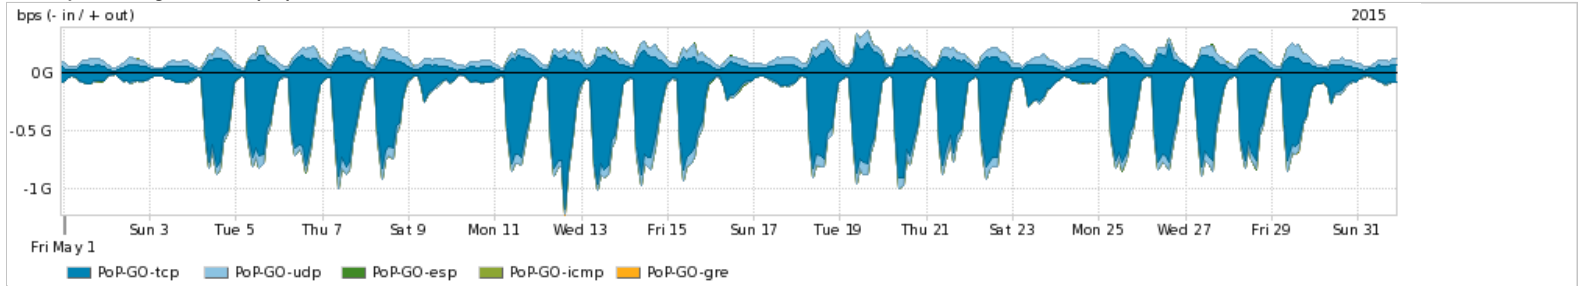

PROFILE	APPLICATION	IN	OUT	TOTAL	
☐	PoP-GO	sccp	313.38 Kbps	1.77 Mbps	2.09 Mbps
☐	PoP-GO	ssh	397.15 Kbps	586.55 Kbps	983.69 Kbps
☐	PoP-GO	rsync	825.75 Kbps	19.93 Kbps	845.68 Kbps
☐	PoP-GO	smtp	387.88 Kbps	299.37 Kbps	687.25 Kbps
☐	PoP-GO	bittorrent	77.89 Kbps	457.74 Kbps	535.63 Kbps

Distribuição do tráfego do PoP-GO por protocolo

Average | Max | PCT95

PROFILE	PROTOCOL	IN	OUT	TOTAL	
☒	PoP-GO	tcp	297.88 Mbps	80.63 Mbps	378.51 Mbps
☒	PoP-GO	udp	29.15 Mbps	53.27 Mbps	82.42 Mbps
☒	PoP-GO	esp	386.92 Kbps	347.41 Kbps	734.32 Kbps
☒	PoP-GO	icmp	94.32 Kbps	118.76 Kbps	213.08 Kbps
☒	PoP-GO	gre	49.60 Kbps	7.78 Kbps	57.39 Kbps
☐	PoP-GO	ipv6	9.27 Kbps	8.41 Kbps	17.68 Kbps
☐	PoP-GO	ipv6-icmp	0.00 bps	3.00 bps	3.00 bps

For assistance with this product, please contact support@arbornetworks.com.