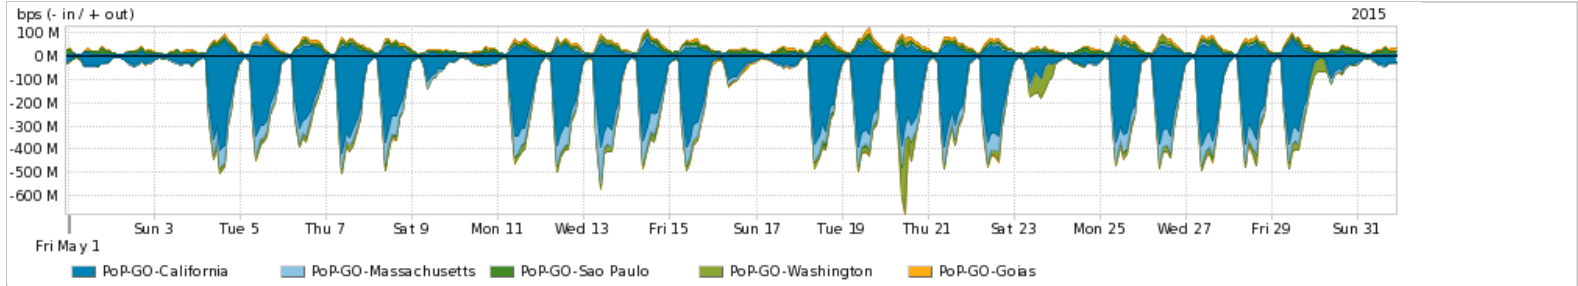

Distribuição do tráfego do PoP-GO por estado, província ou similar

Average | Max | PCT95

PROFILE	REGION	IN	OUT	TOTAL	
☒	PoP-GO	California	125.74 Mbps	16.30 Mbps	142.05 Mbps
☒	PoP-GO	Massachusetts	25.33 Mbps	1.20 Mbps	26.53 Mbps
☒	PoP-GO	Sao Paulo	2.99 Mbps	9.46 Mbps	12.45 Mbps
☒	PoP-GO	Washington	9.82 Mbps	2.52 Mbps	12.33 Mbps
☒	PoP-GO	Goias	1.99 Mbps	6.64 Mbps	8.63 Mbps
☐	PoP-GO	Rio de Janeiro	3.82 Mbps	4.17 Mbps	7.98 Mbps
☐	PoP-GO	Texas	5.79 Mbps	1.27 Mbps	7.06 Mbps
☐	PoP-GO	Delaware	5.53 Mbps	147.92 Kbps	5.68 Mbps
☐	PoP-GO	Virginia	4.09 Mbps	1.57 Mbps	5.66 Mbps
☐	PoP-GO	Arizona	4.11 Mbps	255.24 Kbps	4.37 Mbps
☐	PoP-GO	Minas Gerais	909.06 Kbps	3.01 Mbps	3.91 Mbps
☐	PoP-GO	Distrito Federal	1.14 Mbps	2.48 Mbps	3.61 Mbps
☐	PoP-GO	Parana	726.24 Kbps	2.12 Mbps	2.84 Mbps
☐	PoP-GO	Maranhao	559.74 Kbps	2.25 Mbps	2.81 Mbps
☐	PoP-GO	Colorado	2.10 Mbps	14.30 Kbps	2.12 Mbps