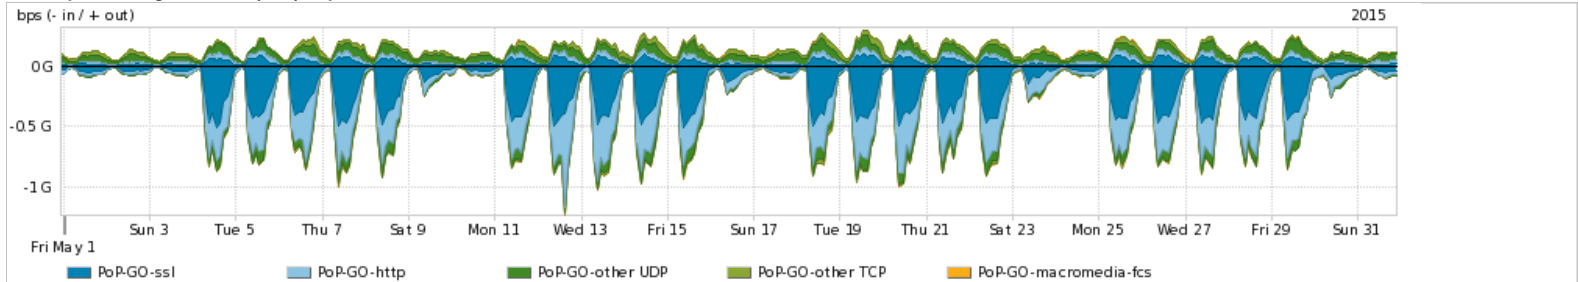

Distribuição do tráfego do PoP-GO por aplicação (análise em camada 3 e 4)

Average | Max | PCT95

PROFILE	APPLICATION	IN	OUT	TOTAL	
☒	PoP-GO	ssl	162.82 Mbps	26.51 Mbps	189.34 Mbps
☒	PoP-GO	http	123.63 Mbps	23.56 Mbps	147.19 Mbps
☒	PoP-GO	other UDP	28.80 Mbps	53.04 Mbps	81.85 Mbps
☒	PoP-GO	other TCP	7.83 Mbps	26.03 Mbps	33.86 Mbps
☒	PoP-GO	macromedia-fcs	1.34 Mbps	960.38 Kbps	2.30 Mbps