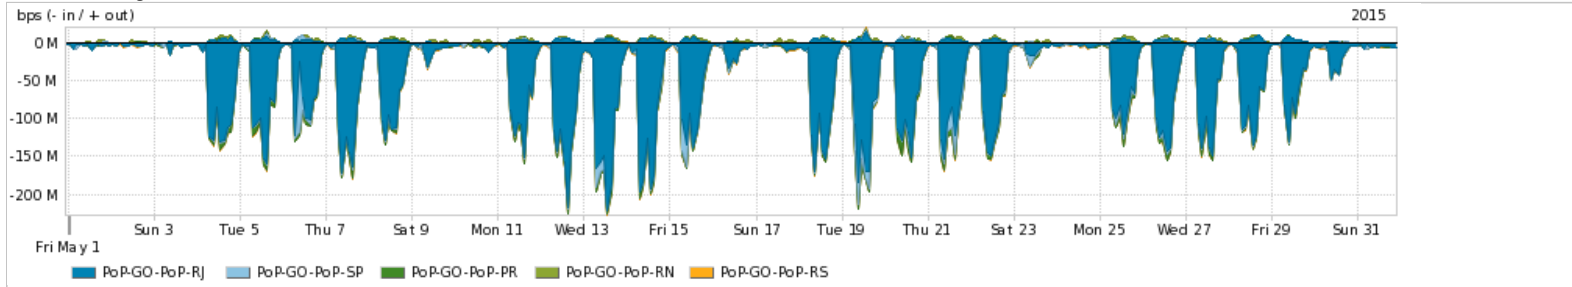

Os gráficos apresentados neste relatório de tráfego estão em formato stack, o que significa que seu valor é uma composição da soma dos componentes listados nas legendas localizadas logo abaixo dos gráficos. Os gráficos estão em "bps x tempo" e possuem dois eixos verticais, Out (positivo) e In (negativo).
 A primeira coluna da tabela define o ponto de referência para entendimento dos valores de In e Out.
 A contabilização do tráfego é sob o ponto de vista do AS da RNP, AS1916.

Utilização das trocas de tráfego comerciais no Brasil pelo PoP-GO/h1>

Average | Max | PCT95

PROFILE	PROFILE	IN	OUT	TOTAL	
<input checked="" type="checkbox"/>	PoP-GO	Parceiros	206.42 Mbps	91.93 Mbps	298.35 Mbps

Utilização do serviço de Internet acadêmica internacional pelo PoP-GO

Average | Max | PCT95

PROFILE	PROFILE	IN	OUT	TOTAL	
<input checked="" type="checkbox"/>	PoP-GO	Internet Acadêmica	1.32 Mbps	356.21 Kbps	1.67 Mbps

Interesse de tráfego do PoP-GO com os outros PoPs da RNP

Average | Max | PCT95

PROFILE	PROFILE	IN	OUT	TOTAL
<input checked="" type="checkbox"/>	PoP-GO	PoP-RJ	46.13 Mbps	47.79 Mbps
<input checked="" type="checkbox"/>	PoP-GO	PoP-SP	2.48 Mbps	2.69 Mbps
<input checked="" type="checkbox"/>	PoP-GO	PoP-PR	1.98 Mbps	2.15 Mbps
<input checked="" type="checkbox"/>	PoP-GO	PoP-RN	93.06 Kbps	850.07 Kbps
<input checked="" type="checkbox"/>	PoP-GO	PoP-RS	549.25 Kbps	569.81 Kbps
<input type="checkbox"/>	PoP-GO	PoP-SC	134.43 Kbps	175.61 Kbps
<input type="checkbox"/>	PoP-GO	PoP-DF	2.72 Kbps	88.28 Kbps
<input type="checkbox"/>	PoP-GO	PoP-ES	0.00 bps	59.68 Kbps
<input type="checkbox"/>	PoP-GO	PoP-BA	22.27 Kbps	47.72 Kbps
<input type="checkbox"/>	PoP-GO	PoP-MG	6.83 Kbps	6.84 Kbps