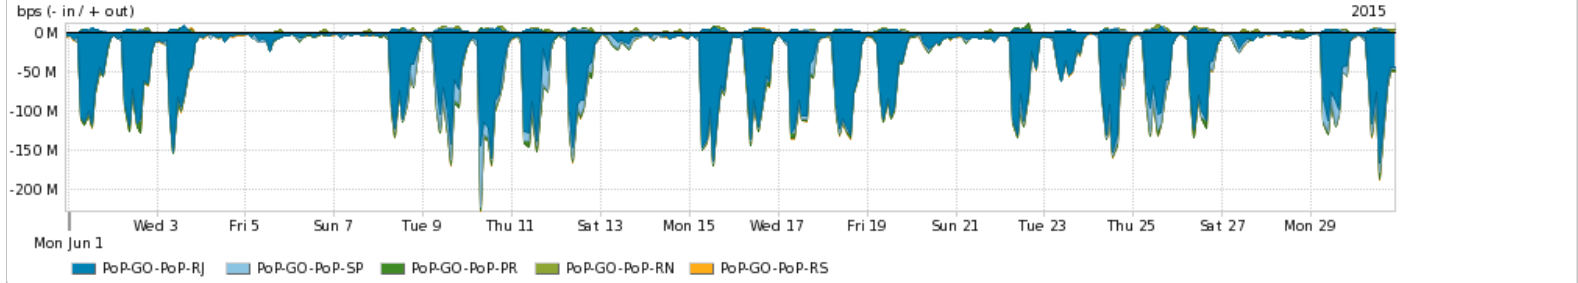

Interesse de tráfego do PoP-GO com os outros PoPs da RNP

Average | Max | PCT95

PROFILE	PROFILE	IN	OUT	TOTAL
☒	PoP-GO	PoP-RJ	37.39 Mbps	38.80 Mbps
☒	PoP-GO	PoP-SP	3.68 Mbps	3.86 Mbps
☒	PoP-GO	PoP-PR	1.54 Mbps	1.69 Mbps
☒	PoP-GO	PoP-RN	74.21 Kbps	626.77 Kbps
☒	PoP-GO	PoP-RS	544.63 Kbps	575.88 Kbps
☐	PoP-GO	PoP-SC	122.37 Kbps	177.14 Kbps
☐	PoP-GO	PoP-BA	75.01 Kbps	89.51 Kbps
☐	PoP-GO	PoP-DF	2.76 Kbps	86.74 Kbps
☐	PoP-GO	PoP-ES	0.00 bps	13.70 Kbps
☐	PoP-GO	PoP-MG	2.02 Kbps	2.02 Kbps