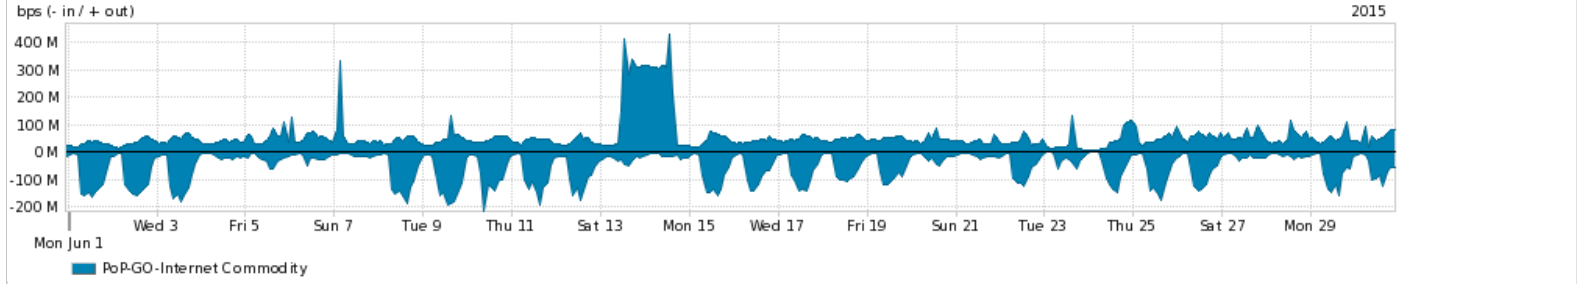

Os gráficos apresentados neste relatório de tráfego estão em formato stack, o que significa que seu valor é uma composição da soma dos componentes listados nas legendas localizadas logo abaixo dos gráficos. Os gráficos estão em "bps x tempo" e possuem dois eixos verticais, Out (positivo) e In (negativo).
 A primeira coluna da tabela define o ponto de referência para entendimento dos valores de In e Out.
 A contabilização do tráfego é sob o ponto de vista do AS da RNP, AS1916.

- Legenda:
- PoP - Ponto de presença da RNP
 - Parceiros - Provedores comerciais que a RNP mantém acordos de troca de tráfego
 - Internet Acadêmica - Acesso às redes acadêmicas internacionais, serviço atualmente provido pela RedClara
 - Internet commodity - Acesso pago à Internet global que é oferecido pela RNP aos seus clientes
 - ASN - Número do sistema autônomo
 - Profile - Objeto gerenciável definido arbitrariamente no Peakflow através de diversos parâmetros (ex: bloco cidr, peer-as, as-path, bgp community, interface, etc)

Utilização do serviço de Internet Commodity pelo PoP-GO

Average | Max | PCT95

PROFILE	PROFILE	IN	OUT	TOTAL	
<input checked="" type="checkbox"/>	PoP-GO	Internet Commodity	56.53 Mbps	55.79 Mbps	112.32 Mbps