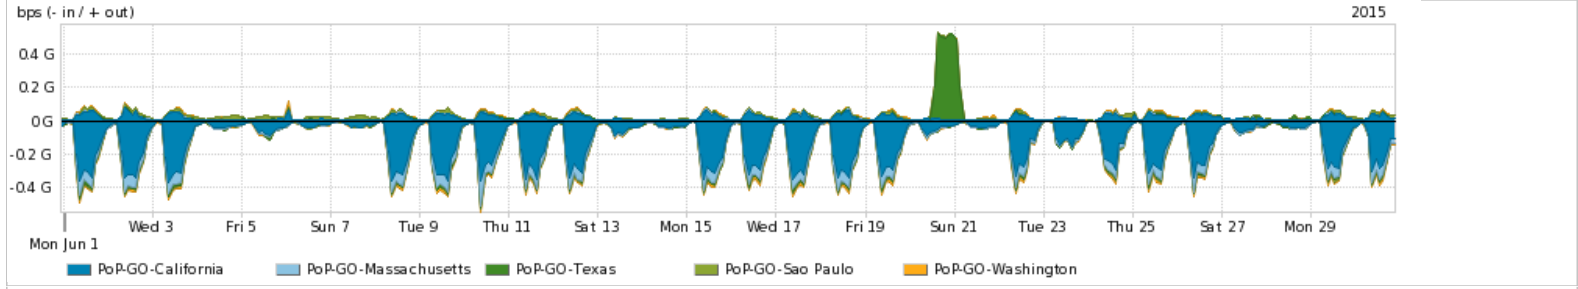

Distribuição do tráfego do PoP-GO por estado, província ou similar

Average | Max | PCT95

PROFILE	REGION	IN	OUT	TOTAL	
☒	PoP-GO	California	113.65 Mbps	17.00 Mbps	130.65 Mbps
☒	PoP-GO	Massachusetts	22.15 Mbps	947.25 Kbps	23.09 Mbps
☒	PoP-GO	Texas	4.69 Mbps	10.94 Mbps	15.64 Mbps
☒	PoP-GO	Sao Paulo	2.63 Mbps	7.58 Mbps	10.21 Mbps
☒	PoP-GO	Washington	5.17 Mbps	2.13 Mbps	7.29 Mbps
☐	PoP-GO	Rio de Janeiro	3.82 Mbps	3.31 Mbps	7.13 Mbps
☐	PoP-GO	Goias	1.36 Mbps	5.76 Mbps	7.12 Mbps
☐	PoP-GO	Quebec	1.15 Mbps	4.59 Mbps	5.74 Mbps
☐	PoP-GO	Virginia	3.19 Mbps	1.71 Mbps	4.90 Mbps
☐	PoP-GO	Arizona	3.57 Mbps	214.47 Kbps	3.79 Mbps
☐	PoP-GO	Delaware	3.46 Mbps	111.58 Kbps	3.58 Mbps
☐	PoP-GO	Ceara	3.05 Mbps	318.99 Kbps	3.36 Mbps
☐	PoP-GO	Distrito Federal	1.22 Mbps	2.13 Mbps	3.35 Mbps
☐	PoP-GO	Minas Gerais	733.57 Kbps	2.29 Mbps	3.02 Mbps
☐	PoP-GO	Florida	1.34 Mbps	736.42 Kbps	2.08 Mbps