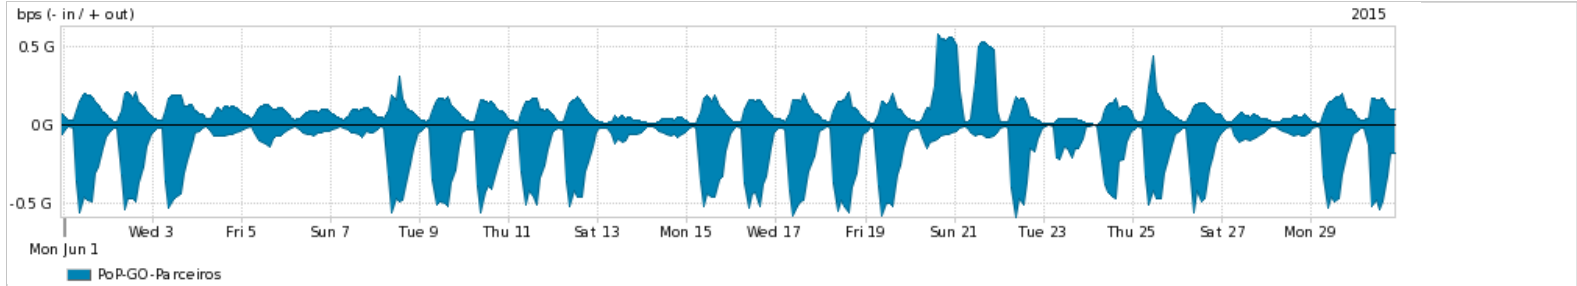

Os gráficos apresentados neste relatório de tráfego estão em formato stack, o que significa que seu valor é uma composição da soma dos componentes listados nas legendas localizadas logo abaixo dos gráficos. Os gráficos estão em "bps x tempo" e possuem dois eixos verticais, Out (positivo) e In (negativo).
 A primeira coluna da tabela define o ponto de referência para entendimento dos valores de In e Out.
 A contabilização do tráfego é sob o ponto de vista do AS da RNP, AS1916.

- Legenda:
- PoP - Ponto de presença da RNP
 - Parceiros - Provedores comerciais que a RNP mantém acordos de troca de tráfego
 - Internet Acadêmica - Acesso às redes acadêmicas internacionais, serviço atualmente provido pela RedClara
 - Internet commodity - Acesso pago à Internet global que é oferecido pela RNP aos seus clientes
 - ASN - Número do sistema autônomo
 - Profile - Objeto gerenciável definido arbitrariamente no Peakflow através de diversos parâmetros (ex: bloco cidr, peer-as, as-path, bgp community, interface, etc)

Utilização do serviço de Internet Commodity pelo PoP-GO

Average | Max | PCT95

PROFILE	PROFILE	IN	OUT	TOTAL	
<input checked="" type="checkbox"/>	PoP-GO	Internet Commodity	56.53 Mbps	55.79 Mbps	112.32 Mbps

Utilização das trocas de tráfego comerciais no Brasil pelo PoP-GO/h1>

Average | Max | PCT95

PROFILE	PROFILE	IN	OUT	TOTAL	
<input checked="" type="checkbox"/>	PoP-GO	Parceiros	186.13 Mbps	98.74 Mbps	284.87 Mbps