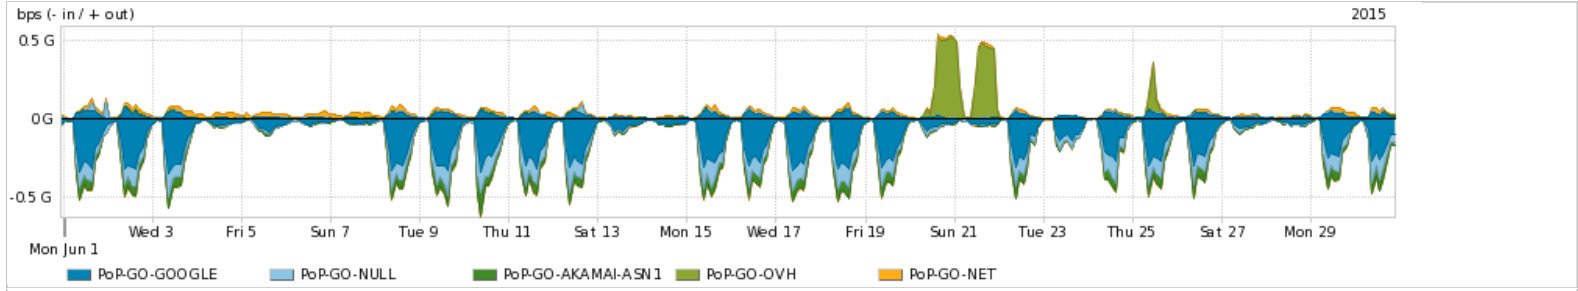

Redes (AS's de origem) mais acessadas pelo PoP-GO

Average | Max | PCT95

PROFILE	AS NAME	ASN	IN	OUT	TOTAL
☒	PoP-GO	GOOGLE	15169	104.51 Mbps	118.09 Mbps
☒	PoP-GO	NULL	0	39.39 Mbps	41.74 Mbps
☒	PoP-GO	AKAMAI-ASN1	20940	21.01 Mbps	21.75 Mbps
☒	PoP-GO	OVH	16276	1.83 Mbps	20.44 Mbps
☒	PoP-GO	NET	28573	1.52 Mbps	14.09 Mbps
☐	PoP-GO	FACEBOOK	32934	11.66 Mbps	13.09 Mbps
☐	PoP-GO	GVT	18881	917.38 Kbps	11.84 Mbps
☐	PoP-GO	ASN852	852	8.00 bps	8.70 Mbps
☐	PoP-GO	Microsoft-MSN-AS	8075	2.91 Mbps	8.31 Mbps
☐	PoP-GO	BTSADF	8167	2.19 Mbps	7.98 Mbps