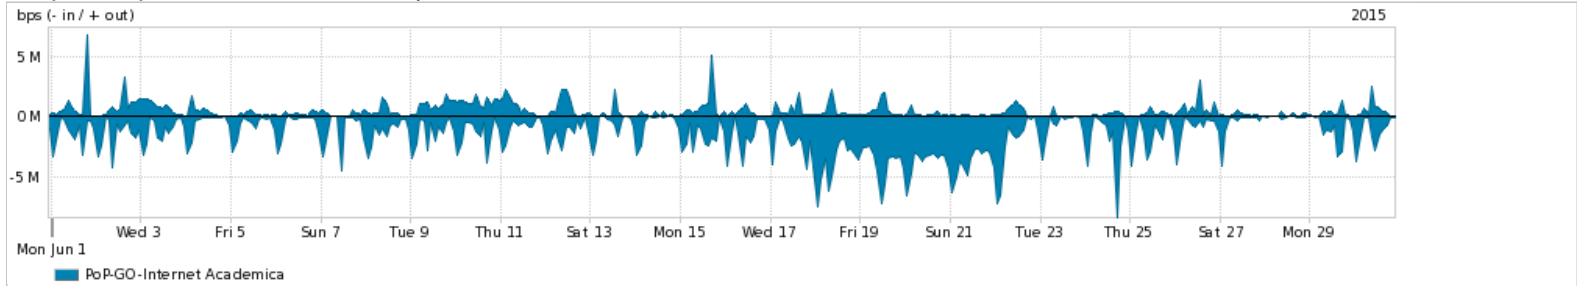

Utilização do serviço de Internet acadêmica internacional pelo PoP-GO

Average | Max | PCT95

PROFILE	PROFILE	IN	OUT	TOTAL	
☒	PoP-GO	Internet Acadêmica	1.53 Mbps	456.48 Kbps	1.98 Mbps