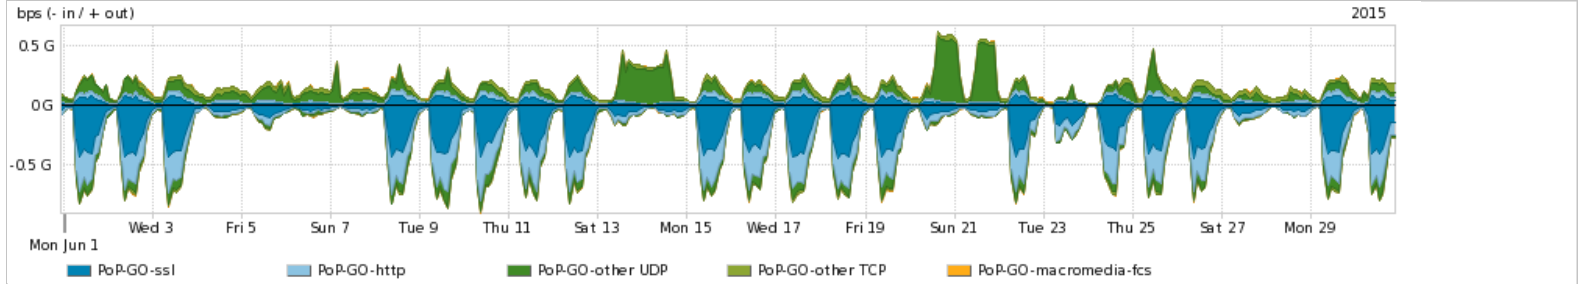

Distribuição do tráfego do PoP-GO por aplicação (análise em camada 3 e 4)

Average | Max | PCT95

PROFILE	APPLICATION	IN	OUT	TOTAL	
☒	PoP-GO	ssl	147.14 Mbps	27.44 Mbps	174.58 Mbps
☒	PoP-GO	http	102.99 Mbps	22.24 Mbps	125.23 Mbps
☒	PoP-GO	other UDP	27.19 Mbps	74.09 Mbps	101.27 Mbps
☒	PoP-GO	other TCP	8.35 Mbps	31.14 Mbps	39.48 Mbps
☒	PoP-GO	macromedia-fcs	1.23 Mbps	902.34 Kbps	2.13 Mbps