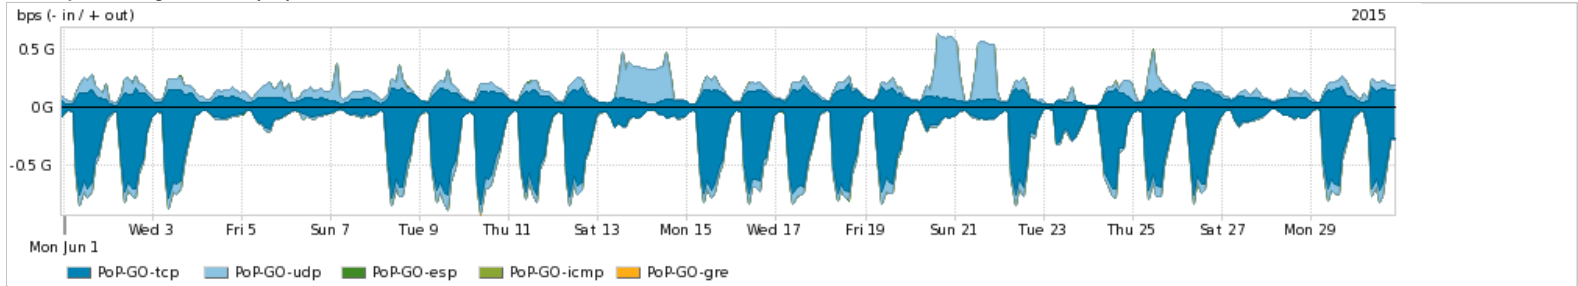

PROFILE	APPLICATION	IN	OUT	TOTAL	
☐	PoP-GO	ssh	792.89 Kbps	789.12 Kbps	1.58 Mbps
☐	PoP-GO	bittorrent	85.02 Kbps	684.07 Kbps	769.09 Kbps
☐	PoP-GO	smtp	359.05 Kbps	264.08 Kbps	623.13 Kbps
☐	PoP-GO	dns	305.58 Kbps	181.08 Kbps	486.66 Kbps
☐	PoP-GO	rdp	69.85 Kbps	399.55 Kbps	469.41 Kbps

Distribuição do tráfego do PoP-GO por protocolo

Average | Max | PCT95

PROFILE	PROTOCOL	IN	OUT	TOTAL	
☒	PoP-GO	tcp	261.49 Mbps	84.25 Mbps	345.73 Mbps
☒	PoP-GO	udp	27.53 Mbps	74.30 Mbps	101.84 Mbps
☒	PoP-GO	esp	154.37 Kbps	330.89 Kbps	485.26 Kbps
☒	PoP-GO	icmp	93.09 Kbps	107.90 Kbps	200.99 Kbps
☒	PoP-GO	gre	42.63 Kbps	14.12 Kbps	56.75 Kbps
☐	PoP-GO	ipv6	24.03 Kbps	23.64 Kbps	47.67 Kbps
☐	PoP-GO	ipv6-icmp	0.00 bps	7.00 bps	7.00 bps
☐	PoP-GO	255	1.00 bps	0.00 bps	1.00 bps

For assistance with this product, please contact support@arbornetworks.com.