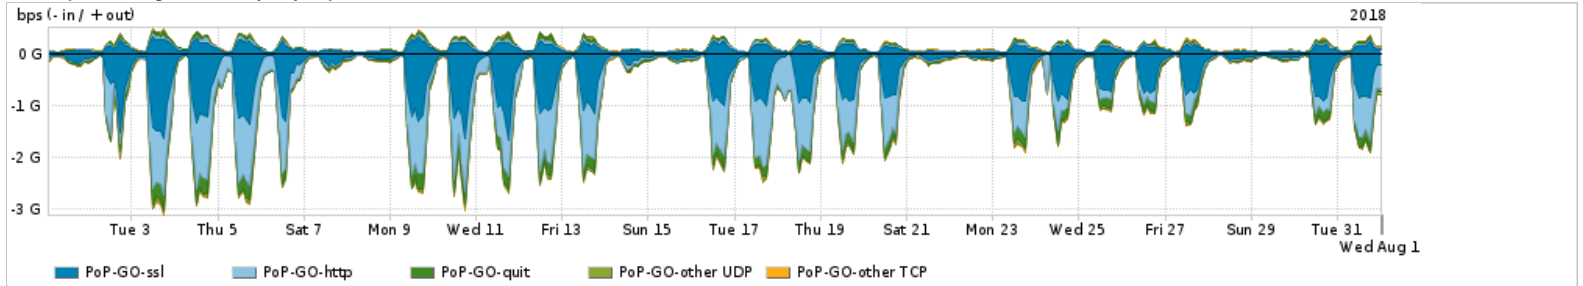

Distribuição do tráfego do PoP-GO por aplicação (análise em camada 3 e 4)

Average | Max | PCT95

	PROFILE	APPLICATION	IN	OUT	TOTAL
☒	PoP-GO	ssl	366.55 Mbps	74.22 Mbps	440.77 Mbps
☒	PoP-GO	http	291.31 Mbps	20.82 Mbps	312.12 Mbps
☒	PoP-GO	quit	76.86 Mbps	13.54 Mbps	90.40 Mbps
☒	PoP-GO	other UDP	19.87 Mbps	11.93 Mbps	31.80 Mbps