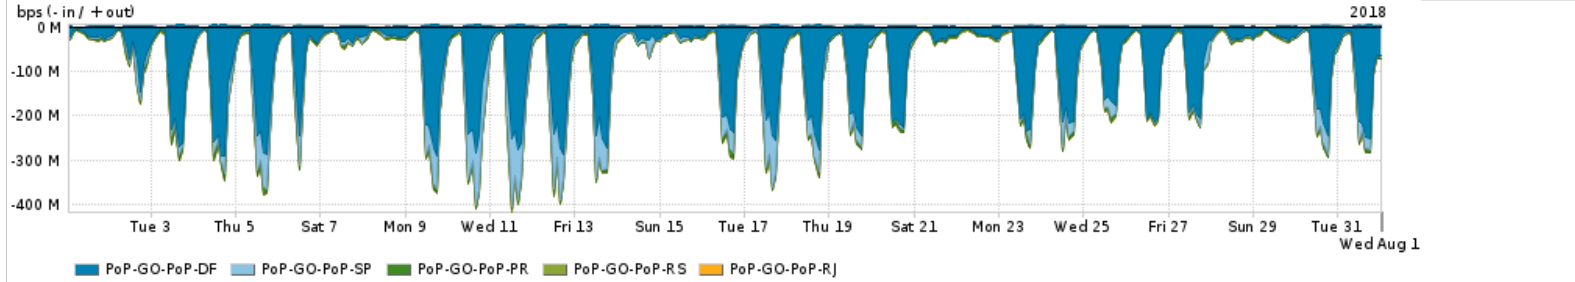

Interesse de tráfego do PoP-GO com os outros PoPs da RNP

Average | Max | PCT95

	PROFILE	PROFILE	IN	OUT	TOTAL
☒	PoP-GO	PoP-DF	75.46 Mbps	1.19 Mbps	76.65 Mbps
☒	PoP-GO	PoP-SP	15.77 Mbps	265.66 Kbps	16.04 Mbps
☒	PoP-GO	PoP-PR	4.52 Mbps	1.00 bps	4.52 Mbps
☒	PoP-GO	PoP-RS	2.60 Mbps	29.00 bps	2.60 Mbps
☒	PoP-GO	PoP-RJ	8.48 Kbps	131.00 bps	8.61 Kbps
☐	PoP-GO	PoP-SC	3.38 Kbps	0.00 bps	3.38 Kbps
☐	PoP-GO	PoP-ES	0.00 bps	141.00 bps	141.00 bps
☐	PoP-GO	PoP-MG	0.00 bps	51.00 bps	51.00 bps
☐	PoP-GO	PoP-GO	12.00 bps	12.00 bps	24.00 bps