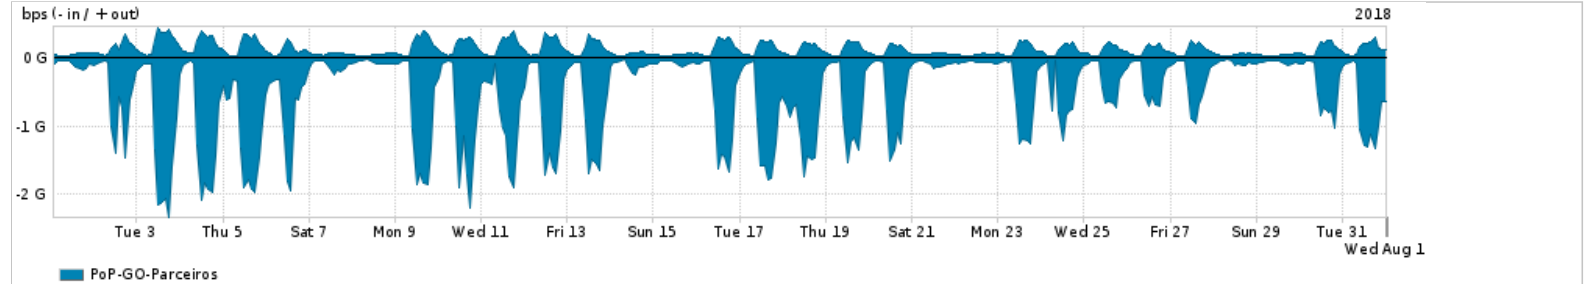

Os gráficos apresentados neste relatório de tráfego estão em formato stack, o que significa que seu valor é uma composição da soma dos componentes listados nas legendas localizadas logo abaixo dos gráficos. Os gráficos estão em "bps x tempo" e possuem dois eixos verticais, Out (positivo) e In (negativo).

ASN - Número do sistema autônomo

Profile - Objeto gerenciável definido arbitrariamente no Peakflow através de diversos parâmetros (ex: bloco cidr, peer-as, as-path, bgp community, interface, etc)

**Utilização do serviço de Internet Commodity pelo PoP-GO**

Average | Max | PCT95

PROFILE	PROFILE	IN	OUT	TOTAL
<input checked="" type="checkbox"/> PoP-GO	Internet_Commodity	43.09 Mbps	10.38 Mbps	53.48 Mbps

**Utilização das trocas de tráfego comerciais no Brasil pelo PoP-GO/h1>**