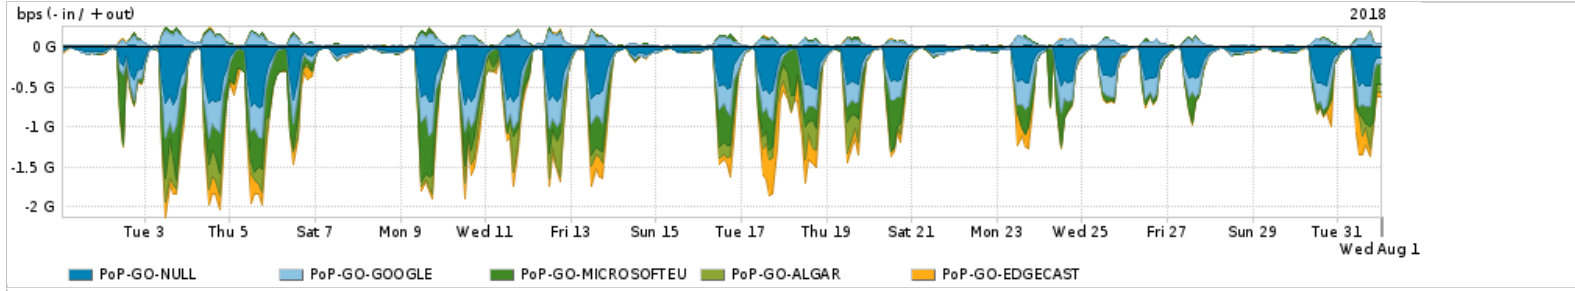

Os gráficos apresentados neste relatório de tráfego estão em formato stack, o que significa que seu valor é uma composição da soma dos componentes listados nas legendas localizadas logo abaixo dos gráficos. Os gráficos estão em "bps x tempo" e possuem dois eixos verticais, Out (positivo) e In (negativo).

Average | Max | PCT95

PROFILE	PROFILE	IN	OUT	TOTAL
<input checked="" type="checkbox"/> PoP-GO	Internet_Commodity	43.09 Mbps	10.38 Mbps	53.48 Mbps

**Utilização das trocas de tráfego comerciais no Brasil pelo PoP-GO/h1>**

Average | Max | PCT95

PROFILE	PROFILE	IN	OUT	TOTAL
<input checked="" type="checkbox"/> PoP-GO	Parceiros	531.13 Mbps	114.67 Mbps	645.80 Mbps

**Utilização do serviço de Internet acadêmica internacional pelo PoP-GO**

Average | Max | PCT95

PROFILE	PROFILE	IN	OUT	TOTAL
<input checked="" type="checkbox"/> PoP-GO	Internet_Academica	2.27 Mbps	198.63 Kbps	2.47 Mbps

Redes (AS's de origem) mais acessadas pelo PoP-GO

Average | Max | PCT95