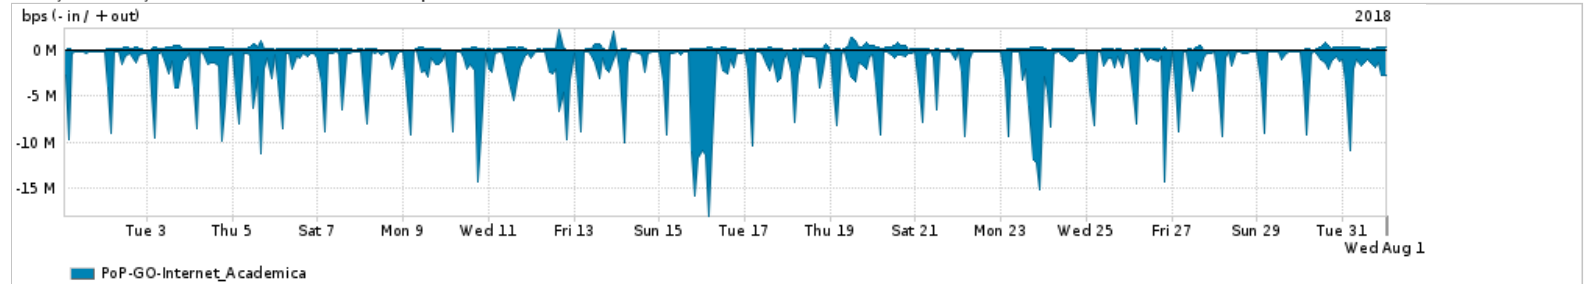

Os gráficos apresentados neste relatório de tráfego estão em formato stack, o que significa que seu valor é uma composição da soma dos componentes listados nas legendas localizadas logo abaixo dos gráficos. Os gráficos estão em "bps x tempo" e possuem dois eixos verticais, Out (positivo) e In (negativo).

ASN - Número do sistema autônomo

Profile - Objeto gerenciável definido arbitrariamente no Peakflow através de diversos parâmetros (ex: bloco cidr, peer-as, as-path, bgp community, interface, etc)

**Utilização do serviço de Internet Commodity pelo PoP-GO**

Average | Max | PCT95

PROFILE	PROFILE	IN	OUT	TOTAL
<input checked="" type="checkbox"/> PoP-GO	Internet_Commodity	43.09 Mbps	10.38 Mbps	53.48 Mbps

**Utilização das trocas de tráfego comerciais no Brasil pelo PoP-GO/h1>**

Average | Max | PCT95

PROFILE	PROFILE	IN	OUT	TOTAL
<input checked="" type="checkbox"/> PoP-GO	Parceiros	531.13 Mbps	114.67 Mbps	645.80 Mbps

**Utilização do serviço de Internet acadêmica internacional pelo PoP-GO**