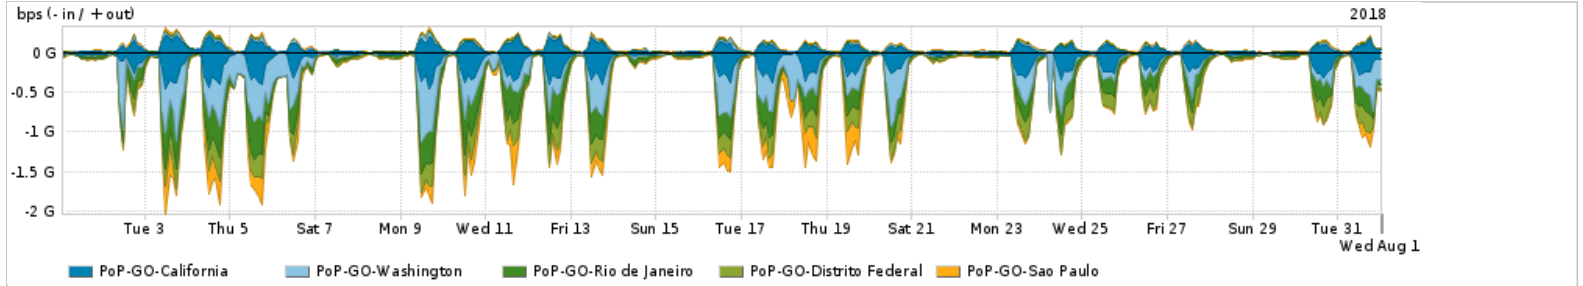

Distribuição do tráfego do PoP-GO por estado, província ou similar

Average | Max | PCT95

	PROFILE	REGION	IN	OUT	TOTAL
☒	PoP-GO	California	96.67 Mbps	44.52 Mbps	141.20 Mbps
☒	PoP-GO	Washington	125.23 Mbps	8.04 Mbps	133.27 Mbps
☒	PoP-GO	Rio de Janeiro	106.54 Mbps	4.01 Mbps	110.55 Mbps
☒	PoP-GO	Distrito Federal	76.85 Mbps	3.73 Mbps	80.59 Mbps
☒	PoP-GO	Sao Paulo	52.00 Mbps	9.39 Mbps	61.39 Mbps
☐	PoP-GO	Massachusetts	23.44 Mbps	890.41 Kbps	24.33 Mbps
☐	PoP-GO	Delaware	21.08 Mbps	381.15 Kbps	21.46 Mbps
☐	PoP-GO	Goiás	4.06 Mbps	14.91 Mbps	18.96 Mbps
☐	PoP-GO	Virginia	11.62 Mbps	3.92 Mbps	15.54 Mbps
☐	PoP-GO	Arizona	10.54 Mbps	23.46 Kbps	10.56 Mbps
☐	PoP-GO	Rio Grande do Sul	3.54 Mbps	897.39 Kbps	4.43 Mbps
☐	PoP-GO	Minas Gerais	1.16 Mbps	2.15 Mbps	3.30 Mbps
☐	PoP-GO	Florida	2.35 Mbps	188.04 Kbps	2.54 Mbps
☐	PoP-GO	Oregon	654.30 Kbps	1.55 Mbps	2.20 Mbps
☐	PoP-GO	Texas	1.97 Mbps	162.57 Kbps	2.13 Mbps