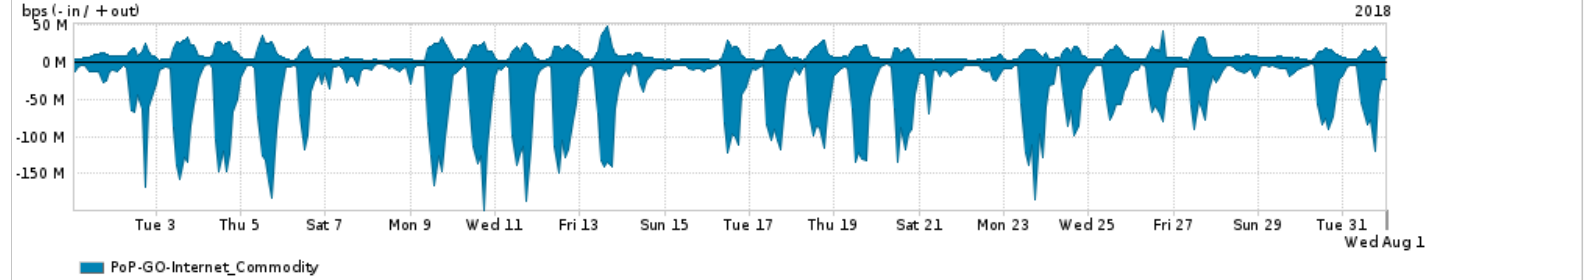

Os gráficos apresentados neste relatório de tráfego estão em formato stack, o que significa que seu valor é uma composição da soma dos componentes listados nas legendas localizadas logo abaixo dos gráficos. Os gráficos estão em "bps x tempo" e possuem dois eixos verticais, Out (positivo) e In (negativo).

A primeira coluna da tabela define o ponto de referência para entendimento dos valores de In e Out.  
A contabilização do tráfego é sob o ponto de vista do AS da RNP, AS1916.

**Legenda:**

PoP - Ponto de presença da RNP

ASN - Número do sistema autônomo

Profile - Objeto gerenciável definido arbitrariamente no Peakflow através de diversos parâmetros (ex: bloco cidr, peer-as, as-path, bgp community, interface, etc)

**Utilização do serviço de Internet Commodity pelo PoP-GO**

Average | Max | PCT95

PROFILE	PROFILE	IN	OUT	TOTAL
<input checked="" type="checkbox"/> PoP-GO	Internet_Commodity	43.09 Mbps	10.38 Mbps	53.48 Mbps

**Utilização das trocas de tráfego comerciais no Brasil pelo PoP-GO/h1>**