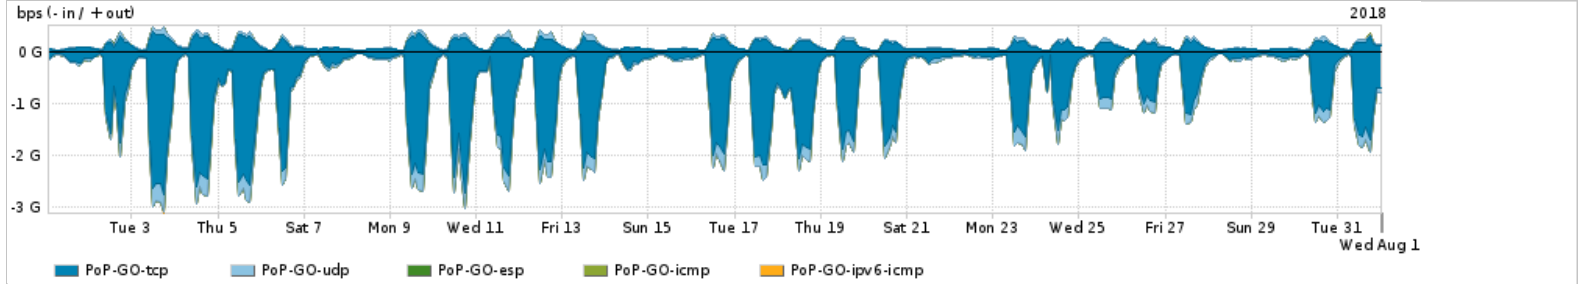

PROFILE	APPLICATION	IN	OUT	TOTAL
☒	PoP-GO	other TCP	12.11 Mbps	5.22 Mbps	17.33 Mbps
☐	PoP-GO	ssh	2.83 Mbps	754.92 Kbps	3.59 Mbps
☐	PoP-GO	macromedia-fcs	559.32 Kbps	1.10 Mbps	1.66 Mbps
☐	PoP-GO	stun	407.10 Kbps	402.39 Kbps	809.49 Kbps
☐	PoP-GO	smtp	344.07 Kbps	309.79 Kbps	653.86 Kbps
☐	PoP-GO	dns	422.50 Kbps	212.69 Kbps	635.18 Kbps

Distribuição do tráfego do PoP-GO por protocolo

Average | Max | PCT95

	PROFILE	PROTOCOL	IN	OUT	TOTAL
☒	PoP-GO	tcp	674.53 Mbps	102.90 Mbps	777.44 Mbps
☒	PoP-GO	udp	97.66 Mbps	26.11 Mbps	123.77 Mbps
☒	PoP-GO	esp	92.81 Kbps	166.45 Kbps	259.26 Kbps
☒	PoP-GO	icmp	38.63 Kbps	78.21 Kbps	116.84 Kbps
☒	PoP-GO	ipv6-icmp	2.66 Kbps	9.85 Kbps	12.50 Kbps
☐	PoP-GO	gre	3.22 Kbps	390.00 bps	3.61 Kbps
☐	PoP-GO	ipv6	373.00 bps	104.00 bps	477.00 bps
☐	PoP-GO	ipv6-nonxt	71.00 bps	0.00 bps	71.00 bps
☐	PoP-GO	sctp	18.00 bps	0.00 bps	18.00 bps

For assistance with this product, please contact support at <https://support.arbornetworks.com>