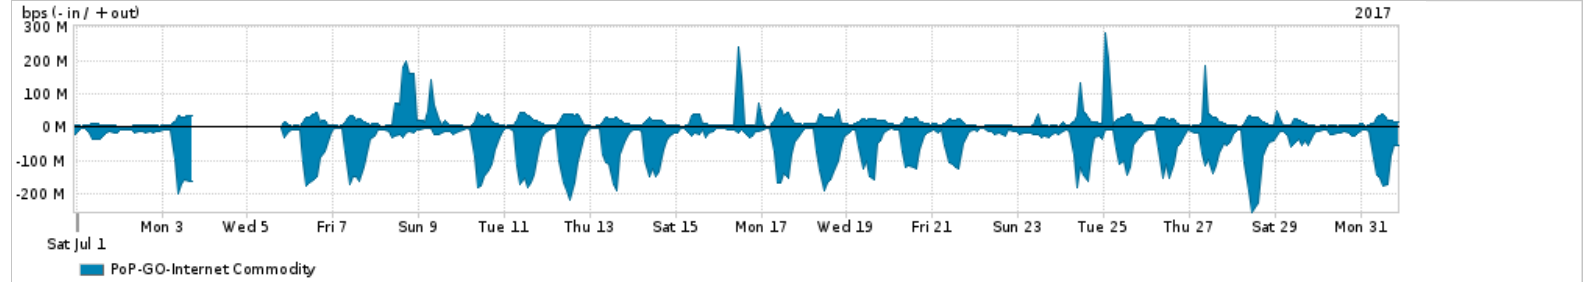

Os gráficos apresentados neste relatório de tráfego estão em formato stack, o que significa que seu valor é uma composição da soma dos componentes listados nas legendas localizadas logo abaixo dos gráficos. Os gráficos estão em "bps x tempo" e possuem dois eixos verticais, Out (positivo) e In (negativo).

A primeira coluna da tabela define o ponto de referência para entendimento dos valores de In e Out.
A contabilização do tráfego é sob o ponto de vista do AS da RNP, AS1916.

Legenda:

- PoP - Ponto de presença da RNP
- Parceiros - Provedores comerciais que a RNP mantém acordos de troca de tráfego
- Internet Acadêmica - Acesso às redes acadêmicas internacionais, serviço atualmente provido pela RedClara
- Internet commodity - Acesso pago à Internet global que é oferecido pela RNP aos seus clientes
- ASN - Número do sistema autônomo
- Profile - Objeto gerenciável definido arbitrariamente no Peakflow através de diversos parâmetros (ex: bloco cidr, peer-as, as-path, bgp community, interface, etc)

Utilização do serviço de Internet Commodity pelo PoP-GO

Average | Max | PCT95

PROFILE	PROFILE	IN	OUT	TOTAL	
X	PoP-GO	Internet Commodity	51.85 Mbps	18.74 Mbps	70.59 Mbps

Utilização das trocas de tráfego comerciais no Brasil pelo PoP-GO/h1>