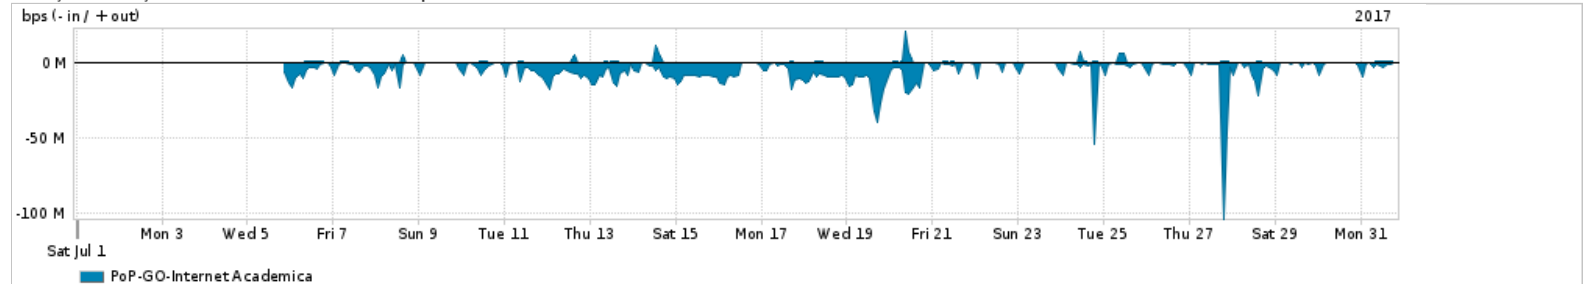

Os gráficos apresentados neste relatório de tráfego estão em formato stack, o que significa que seu valor é uma composição da soma dos componentes listados nas legendas localizadas logo abaixo dos gráficos. Os gráficos estão em "bps x tempo" e possuem dois eixos verticais, Out (positivo) e In (negativo).

A primeira coluna da tabela define o ponto de referência para entendimento dos valores de In e Out.
A contabilização do tráfego é sob o ponto de vista do AS da RNP, AS1916.

Legenda:

- PoP - Ponto de presença da RNP
- Parceiros - Provedores comerciais que a RNP mantém acordos de troca de tráfego
- Internet Acadêmica - Acesso às redes acadêmicas internacionais, serviço atualmente provido pela RedClara
- Internet commodity - Acesso pago à Internet global que é oferecido pela RNP aos seus clientes
- ASN - Número do sistema autônomo
- Profile - Objeto gerenciável definido arbitrariamente no Peakflow através de diversos parâmetros (ex: bloco cidr, peer-as, as-path, bgp community, interface, etc)

Utilização do serviço de Internet Commodity pelo PoP-GO

Average | Max | PCT95

PROFILE	PROFILE	IN	OUT	TOTAL	
X	PoP-GO	Internet Commodity	51.85 Mbps	18.74 Mbps	70.59 Mbps

Utilização das trocas de tráfego comerciais no Brasil pelo PoP-GO/h1>

Average | Max | PCT95

PROFILE	PROFILE	IN	OUT	TOTAL	
X	PoP-GO	Parceiros	705.50 Mbps	76.96 Mbps	782.46 Mbps

Utilização do serviço de Internet acadêmica internacional pelo PoP-GO

Average | Max | PCT95

PROFILE	PROFILE	IN	OUT	TOTAL	
X	PoP-GO	Internet Acadêmica	4.68 Mbps	357.01 Kbps	5.03 Mbps