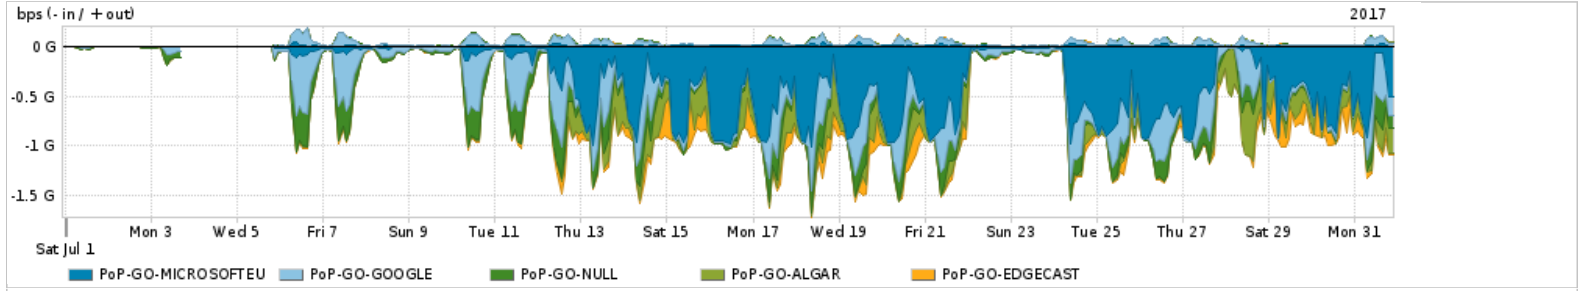

Os gráficos apresentados neste relatório de tráfego estão em formato stack, o que significa que seu valor é uma composição da soma dos componentes listados nas legendas localizadas logo abaixo dos gráficos. Os gráficos estão em "bps x tempo" e possuem dois eixos verticais, Out (positivo) e In (negativo).

Utilização do serviço de Internet Commodity pelo PoP-GO

Average | Max | PCT95

PROFILE	PROFILE	IN	OUT	TOTAL	
X	PoP-GO	Internet Commodity	51.85 Mbps	18.74 Mbps	70.59 Mbps

Utilização das trocas de tráfego comerciais no Brasil pelo PoP-GO/h1>

Average | Max | PCT95

PROFILE	PROFILE	IN	OUT	TOTAL	
X	PoP-GO	Parceiros	705.50 Mbps	76.96 Mbps	782.46 Mbps

Utilização do serviço de Internet acadêmica internacional pelo PoP-GO

Average | Max | PCT95

PROFILE	PROFILE	IN	OUT	TOTAL	
X	PoP-GO	Internet Acadêmica	4.68 Mbps	357.01 Kbps	5.03 Mbps

Redes (AS's de origem) mais acessadas pelo PoP-GO

Average | Max | PCT95

PROFILE	AS NAME	ASN	IN	OUT	TOTAL	
<input checked="" type="checkbox"/>	PoP-GO	MICROSOFTU	8068	320.18 Mbps	5.76 Mbps	325.94 Mbps
<input checked="" type="checkbox"/>	PoP-GO	GOOGLE	15169	137.76 Mbps	24.73 Mbps	162.49 Mbps
<input checked="" type="checkbox"/>	PoP-GO	NULL	0	75.85 Mbps	1.61 Mbps	77.45 Mbps
<input checked="" type="checkbox"/>	PoP-GO	ALGAR	16735	74.74 Mbps	781.39 Kbps	75.52 Mbps
<input checked="" type="checkbox"/>	PoP-GO	EDGECAST	15133	39.21 Mbps	371.81 Kbps	39.58 Mbps
<input type="checkbox"/>	PoP-GO	NETFLIX	2906	21.19 Mbps	351.44 Kbps	21.55 Mbps
<input type="checkbox"/>	PoP-GO	FACEBOOK	32934	17.94 Mbps	3.54 Mbps	21.47 Mbps
<input type="checkbox"/>	PoP-GO	TDSA-BR	10429	6.64 Mbps	7.48 Mbps	14.12 Mbps
<input type="checkbox"/>	PoP-GO	AKAMAI-ASN1	20940	12.33 Mbps	273.29 Kbps	12.61 Mbps
<input type="checkbox"/>	PoP-GO	TWITTER	13414	10.03 Mbps	0.00 bps	10.03 Mbps