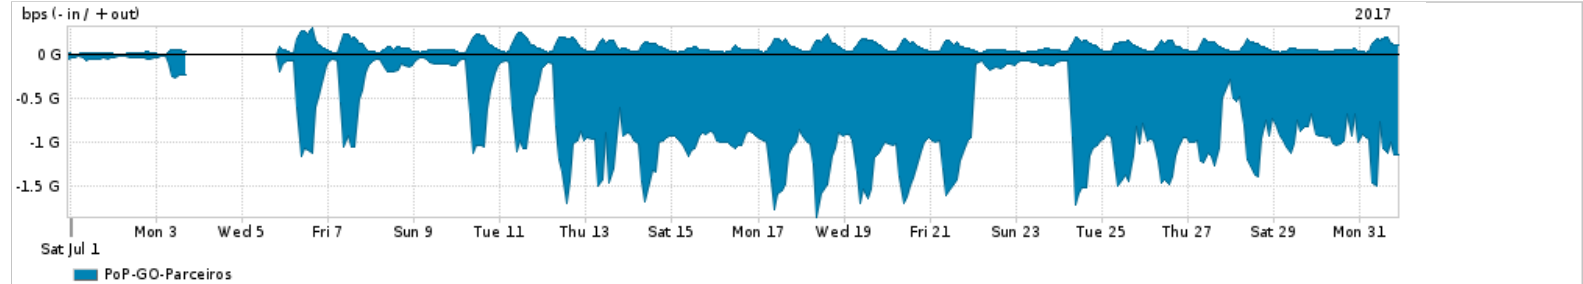

Os gráficos apresentados neste relatório de tráfego estão em formato stack, o que significa que seu valor é uma composição da soma dos componentes listados nas legendas localizadas logo abaixo dos gráficos. Os gráficos estão em "bps x tempo" e possuem dois eixos verticais, Out (positivo) e In (negativo).

A primeira coluna da tabela define o ponto de referência para entendimento dos valores de In e Out.
A contabilização do tráfego é sob o ponto de vista do AS da RNP, AS1916.

Legenda:

- PoP - Ponto de presença da RNP
- Parceiros - Provedores comerciais que a RNP mantém acordos de troca de tráfego
- Internet Acadêmica - Acesso às redes acadêmicas internacionais, serviço atualmente provido pela RedClara
- Internet commodity - Acesso pago à Internet global que é oferecido pela RNP aos seus clientes
- ASN - Número do sistema autônomo
- Profile - Objeto gerenciável definido arbitrariamente no Peakflow através de diversos parâmetros (ex: bloco cidr, peer-as, as-path, bgp community, interface, etc)

Utilização do serviço de Internet Commodity pelo PoP-GO

Average | Max | PCT95

PROFILE	PROFILE	IN	OUT	TOTAL	
X	PoP-GO	Internet Commodity	51.85 Mbps	18.74 Mbps	70.59 Mbps

Utilização das trocas de tráfego comerciais no Brasil pelo PoP-GO/h1>

Average | Max | PCT95

PROFILE	PROFILE	IN	OUT	TOTAL	
X	PoP-GO	Parceiros	705.50 Mbps	76.96 Mbps	782.46 Mbps

Utilização do serviço de Internet acadêmica internacional pelo PoP-GO

Average | Max | PCT95

PROFILE	PROFILE	IN	OUT	TOTAL	
X	PoP-GO	Internet Acadêmica	4.68 Mbps	357.01 Kbps	5.03 Mbps