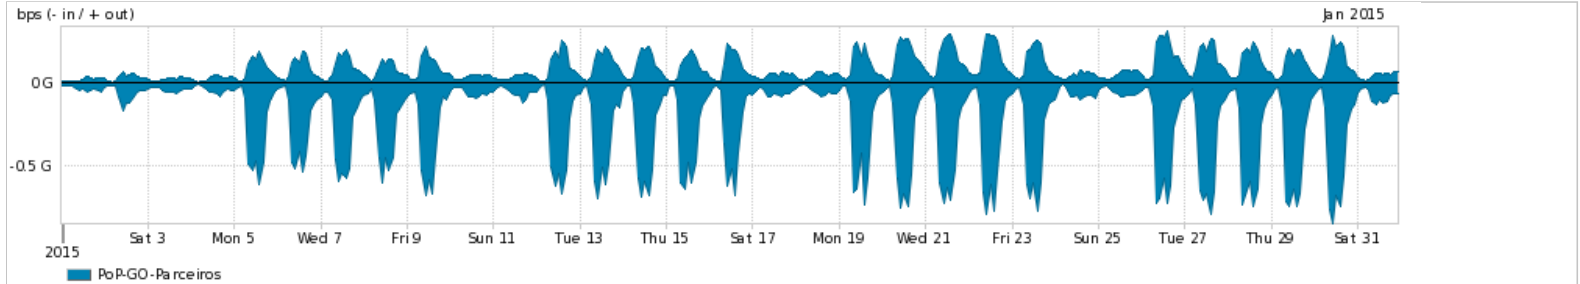

Os gráficos apresentados neste relatório de tráfego estão em formato stack, o que significa que seu valor é uma composição da soma dos componentes listados nas legendas localizadas logo abaixo dos gráficos. Os gráficos estão em "bps x tempo" e possuem dois eixos verticais, Out (positivo) e In (negativo).

ASN - Número do sistema autônomo

Profile - Objeto gerenciável definido arbitrariamente no Peakflow através de diversos parâmetros (ex: bloco cidr, peer-as, as-path, bgp community, interface, etc)

Utilização do serviço de Internet Commodity pelo PoP-GO

Average | Max | PCT95

PROFILE	PROFILE	IN	OUT	TOTAL	
<input checked="" type="checkbox"/>	PoP-GO	Internet Commodity	81.29 Mbps	21.29 Mbps	102.58 Mbps

Utilização das trocas de tráfego comerciais no Brasil pelo PoP-GO/h1>

Average | Max | PCT95

PROFILE	PROFILE	IN	OUT	TOTAL	
<input checked="" type="checkbox"/>	PoP-GO	Parceiros	218.38 Mbps	90.19 Mbps	308.58 Mbps

Utilização do serviço de Internet acadêmica internacional pelo PoP-GO