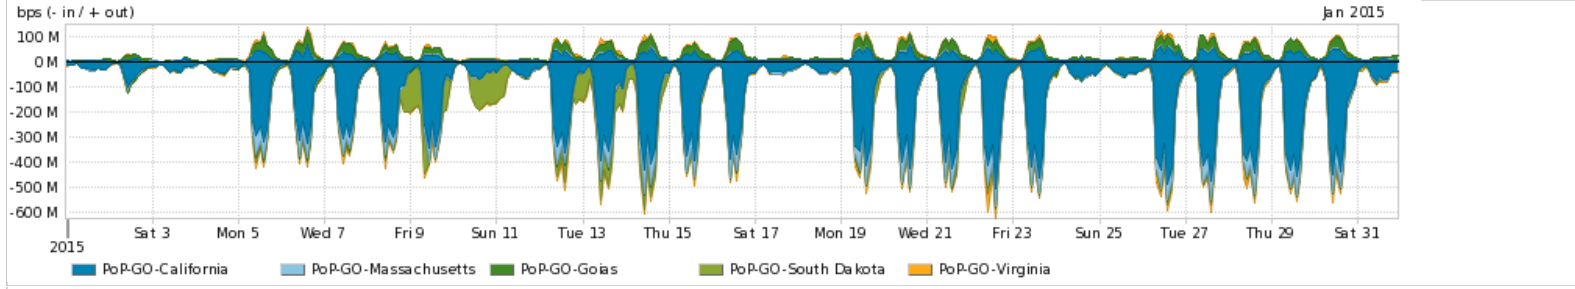

Distribuição do tráfego do PoP-GO por estado, província ou similar

Average | Max | PCT95

PROFILE	REGION	IN	OUT	TOTAL
☒	PoP-GO-California	120.67 Mbps	15.18 Mbps	135.84 Mbps
☒	PoP-GO-Massachusetts	18.39 Mbps	895.98 Kbps	19.29 Mbps
☒	PoP-GO-Goias	3.82 Mbps	15.43 Mbps	19.25 Mbps
☒	PoP-GO-South Dakota	13.52 Mbps	131.57 Kbps	13.65 Mbps
☒	PoP-GO-Virginia	7.42 Mbps	2.72 Mbps	10.15 Mbps
☐	PoP-GO-Sao Paulo	4.21 Mbps	5.70 Mbps	9.91 Mbps
☐	PoP-GO-Rio de Janeiro	6.36 Mbps	3.04 Mbps	9.40 Mbps
☐	PoP-GO-Delaware	9.07 Mbps	168.63 Kbps	9.23 Mbps
☐	PoP-GO-Washington	6.84 Mbps	1.89 Mbps	8.73 Mbps
☐	PoP-GO-Texas	5.75 Mbps	866.25 Kbps	6.61 Mbps
☐	PoP-GO-Distrito Federal	1.74 Mbps	3.42 Mbps	5.17 Mbps
☐	PoP-GO-Arizona	4.49 Mbps	145.07 Kbps	4.64 Mbps
☐	PoP-GO-Minas Gerais	448.91 Kbps	2.35 Mbps	2.80 Mbps
☐	PoP-GO-Florida	2.18 Mbps	501.97 Kbps	2.68 Mbps
☐	PoP-GO-Parana	662.39 Kbps	1.56 Mbps	2.23 Mbps