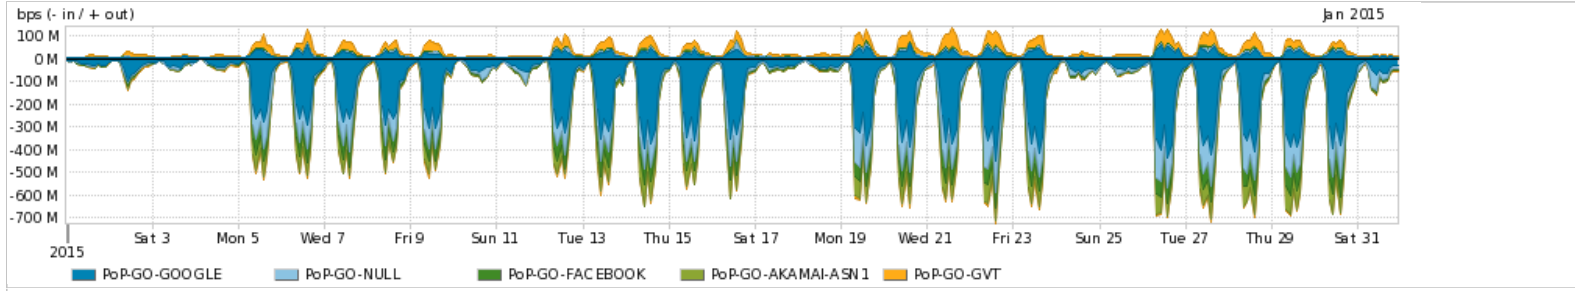

Os gráficos apresentados neste relatório de tráfego estão em formato stack, o que significa que seu valor é uma composição da soma dos componentes listados nas legendas localizadas logo abaixo dos gráficos. Os gráficos estão em "bps x tempo" e possuem dois eixos verticais, Out (positivo) e In (negativo).

Average | Max | PCT95

PROFILE	PROFILE	IN	OUT	TOTAL	
<input checked="" type="checkbox"/>	PoP-GO	Internet Commodity	81.29 Mbps	21.29 Mbps	102.58 Mbps

Utilização das trocas de tráfego comerciais no Brasil pelo PoP-GO/h1>

Average | Max | PCT95

PROFILE	PROFILE	IN	OUT	TOTAL	
<input checked="" type="checkbox"/>	PoP-GO	Parceiros	218.38 Mbps	90.19 Mbps	308.58 Mbps

Utilização do serviço de Internet acadêmica internacional pelo PoP-GO

Average | Max | PCT95

PROFILE	PROFILE	IN	OUT	TOTAL	
<input checked="" type="checkbox"/>	PoP-GO	Internet Academica	1.43 Mbps	434.46 Kbps	1.87 Mbps

Redes (AS's de origem) mais acessadas pelo PoP-GO

Average | Max | PCT95