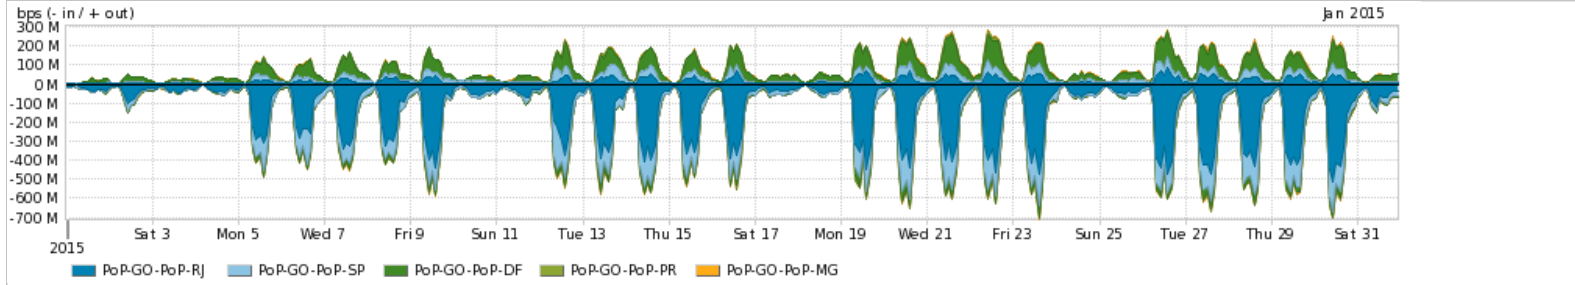

Average | Max | PCT95

PROFILE	PROFILE	IN	OUT	TOTAL	
<input checked="" type="checkbox"/>	PoP-GO	Internet Academica	1.43 Mbps	434.46 Kbps	1.87 Mbps

Redes (AS's de origem) mais acessadas pelo PoP-GO

Average | Max | PCT95

PROFILE	AS NAME	ASN	IN	OUT	TOTAL	
<input checked="" type="checkbox"/>	PoP-GO	GOOGLE	15169	109.47 Mbps	12.71 Mbps	122.18 Mbps
<input checked="" type="checkbox"/>	PoP-GO	NULL	0	36.51 Mbps	2.37 Mbps	38.87 Mbps
<input checked="" type="checkbox"/>	PoP-GO	FACEBOOK	32934	20.15 Mbps	1.73 Mbps	21.88 Mbps
<input checked="" type="checkbox"/>	PoP-GO	AKAMAI-ASN1	20940	20.91 Mbps	857.72 Kbps	21.77 Mbps
<input checked="" type="checkbox"/>	PoP-GO	GVT	18881	4.22 Mbps	17.38 Mbps	21.60 Mbps
<input type="checkbox"/>	PoP-GO	EDCNET	5663	13.40 Mbps	111.13 Kbps	13.51 Mbps
<input type="checkbox"/>	PoP-GO	BTSADF	8167	2.37 Mbps	10.86 Mbps	13.23 Mbps
<input type="checkbox"/>	PoP-GO	NET	28573	1.97 Mbps	10.44 Mbps	12.41 Mbps
<input type="checkbox"/>	PoP-GO	NETFLIX	2906	8.90 Mbps	158.42 Kbps	9.06 Mbps
<input type="checkbox"/>	PoP-GO	AMAZON-AES	14618	5.38 Mbps	2.76 Mbps	8.14 Mbps

Interesse de tráfego do PoP-GO com os outros PoPs da RNP

Average | Max | PCT95

PROFILE	PROFILE	IN	OUT	TOTAL	
<input checked="" type="checkbox"/>	PoP-GO	PoP-RJ	121.02 Mbps	13.72 Mbps	134.73 Mbps
<input checked="" type="checkbox"/>	PoP-GO	PoP-SP	46.65 Mbps	17.43 Mbps	64.08 Mbps
<input checked="" type="checkbox"/>	PoP-GO	PoP-DF	10.20 Mbps	42.23 Mbps	52.43 Mbps
<input checked="" type="checkbox"/>	PoP-GO	PoP-PR	3.06 Mbps	1.21 Mbps	4.27 Mbps
<input checked="" type="checkbox"/>	PoP-GO	PoP-MG	817.35 Kbps	2.37 Mbps	3.19 Mbps
<input type="checkbox"/>	PoP-GO	PoP-RS	433.84 Kbps	391.08 Kbps	824.92 Kbps
<input type="checkbox"/>	PoP-GO	PoP-RN	155.79 Kbps	460.12 Kbps	615.91 Kbps
<input type="checkbox"/>	PoP-GO	PoP-SC	177.42 Kbps	285.59 Kbps	463.01 Kbps
<input type="checkbox"/>	PoP-GO	PoP-CE	115.65 Kbps	230.46 Kbps	346.11 Kbps
<input type="checkbox"/>	PoP-GO	PoP-ES	158.92 Kbps	187.08 Kbps	346.00 Kbps