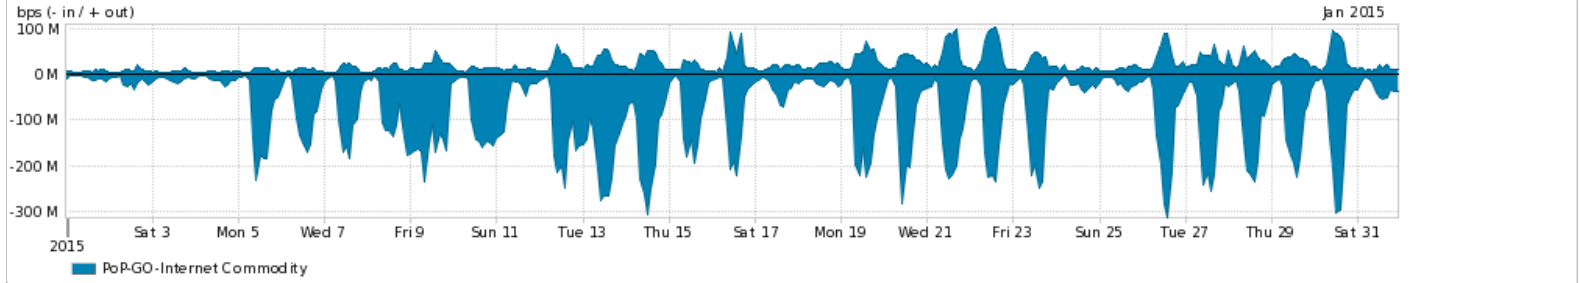

Os gráficos apresentados neste relatório de tráfego estão em formato stack, o que significa que seu valor é uma composição da soma dos componentes listados nas legendas localizadas logo abaixo dos gráficos. Os gráficos estão em "bps x tempo" e possuem dois eixos verticais, Out (positivo) e In (negativo).

A primeira coluna da tabela define o ponto de referência para entendimento dos valores de In e Out.

A contabilização do tráfego é sob o ponto de vista do AS da RNP, AS1916.

Legenda:

PoP - Ponto de presença da RNP

ASN - Número do sistema autônomo

Profile - Objeto gerenciável definido arbitrariamente no Peakflow através de diversos parâmetros (ex: bloco cidr, peer-as, as-path, bgp community, interface, etc)

Utilização do serviço de Internet Commodity pelo PoP-GO

Average | Max | PCT95

PROFILE	PROFILE	IN	OUT	TOTAL	
<input checked="" type="checkbox"/>	PoP-GO	Internet Commodity	81.29 Mbps	21.29 Mbps	102.58 Mbps

Utilização das trocas de tráfego comerciais no Brasil pelo PoP-GO/h1>