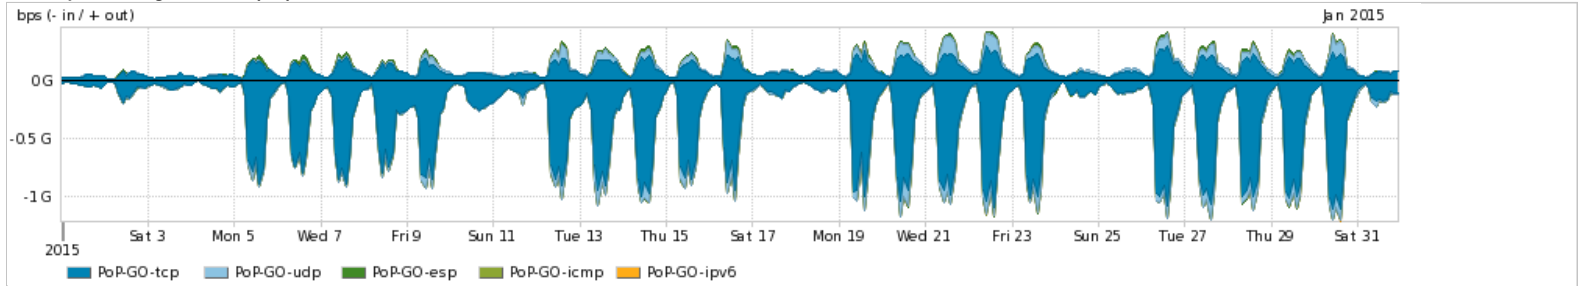

PROFILE	APPLICATION	IN	OUT	TOTAL	
☐	PoP-GO	ssh	753.94 Kbps	916.59 Kbps	1.67 Mbps
☐	PoP-GO	rsync	1.18 Mbps	26.41 Kbps	1.21 Mbps
☐	PoP-GO	smtp	514.81 Kbps	391.72 Kbps	906.53 Kbps
☐	PoP-GO	rdp	49.62 Kbps	572.18 Kbps	621.80 Kbps
☐	PoP-GO	dns	387.11 Kbps	209.30 Kbps	596.41 Kbps

Distribuição do tráfego do PoP-GO por protocolo

Average | Max | PCT95

PROFILE	PROTOCOL	IN	OUT	TOTAL	
☒	PoP-GO	tcp	317.90 Mbps	85.01 Mbps	402.92 Mbps
☒	PoP-GO	udp	26.05 Mbps	25.09 Mbps	51.14 Mbps
☒	PoP-GO	esp	1.00 Mbps	6.41 Mbps	7.41 Mbps
☒	PoP-GO	icmp	162.18 Kbps	208.28 Kbps	370.46 Kbps
☒	PoP-GO	ipv6	29.05 Kbps	5.88 Kbps	34.92 Kbps
☐	PoP-GO	gre	1.71 Kbps	3.51 Kbps	5.22 Kbps
☐	PoP-GO	ipencap	3.00 bps	0.00 bps	3.00 bps
☐	PoP-GO	igmp	1.00 bps	0.00 bps	1.00 bps

For assistance with this product, please contact support@arbornetworks.com.