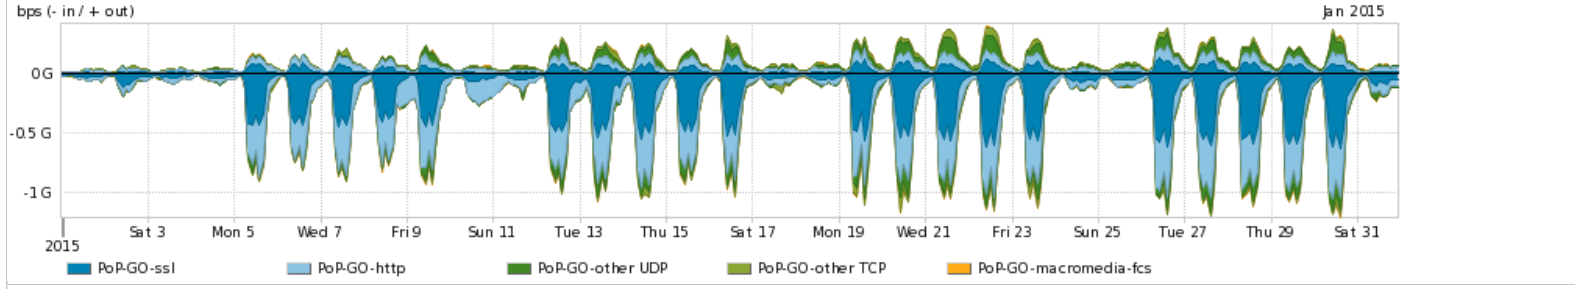

Distribuição do tráfego do PoP-GO por aplicação (análise em camada 3 e 4)

Average | Max | PCT95

PROFILE	APPLICATION	IN	OUT	TOTAL
☒	PoP-GO-ssl	159.64 Mbps	27.39 Mbps	187.03 Mbps
☒	PoP-GO-http	140.48 Mbps	38.46 Mbps	178.93 Mbps
☒	PoP-GO-other UDP	25.63 Mbps	24.86 Mbps	50.49 Mbps
☒	PoP-GO-other TCP	12.33 Mbps	15.76 Mbps	28.08 Mbps
☒	PoP-GO-macromedia-fcs	2.78 Mbps	1.12 Mbps	3.90 Mbps