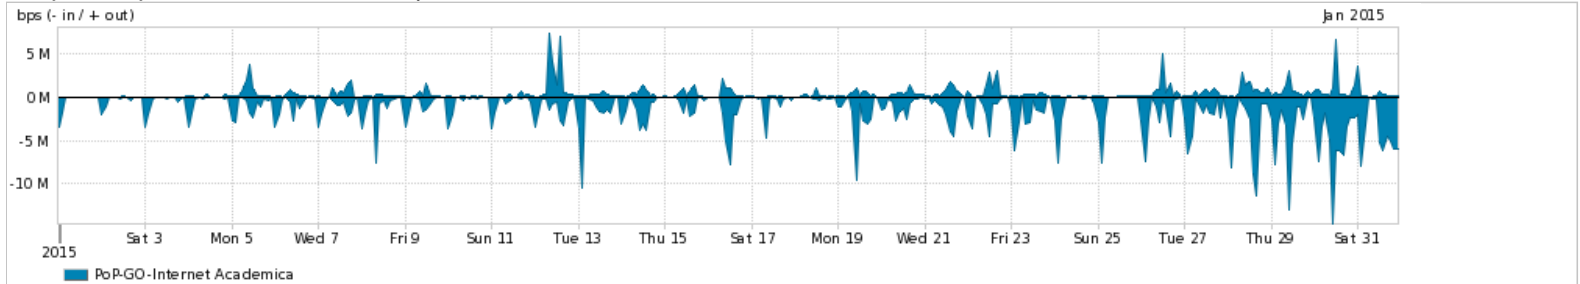

Average | Max | PCT95

PROFILE	PROFILE	IN	OUT	TOTAL	
<input checked="" type="checkbox"/>	PoP-GO	Internet Commodity	81.29 Mbps	21.29 Mbps	102.58 Mbps

Utilização das trocas de tráfego comerciais no Brasil pelo PoP-GO/h1>

Average | Max | PCT95

PROFILE	PROFILE	IN	OUT	TOTAL	
<input checked="" type="checkbox"/>	PoP-GO	Parceiros	218.38 Mbps	90.19 Mbps	308.58 Mbps

Utilização do serviço de Internet acadêmica internacional pelo PoP-GO