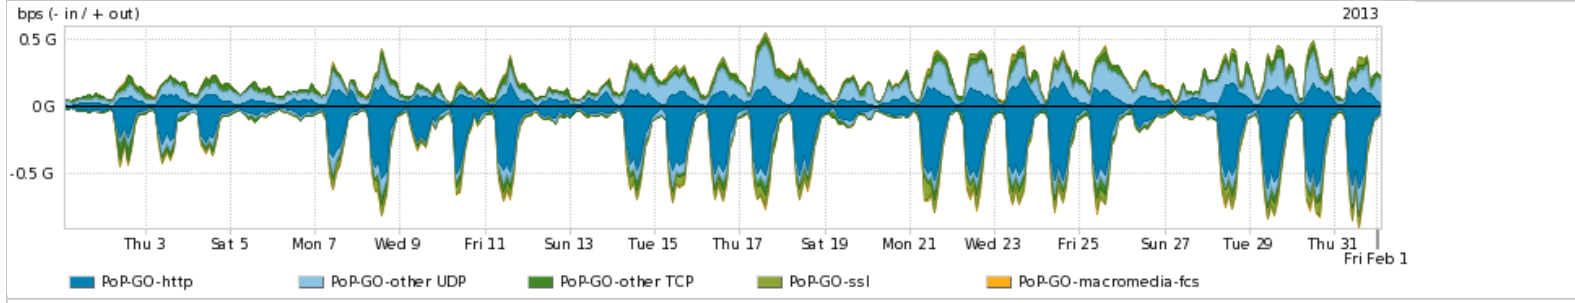

Distribuição do tráfego do PoP-GO por aplicação (análise em camada 3 e 4)

Average | Max | PCT95

PROFILE	APPLICATION	IN	OUT	TOTAL	
☒	PoP-GO	http	162.30 Mbps	61.12 Mbps	223.41 Mbps
☒	PoP-GO	other UDP	30.29 Mbps	85.08 Mbps	115.37 Mbps
☒	PoP-GO	other TCP	20.99 Mbps	33.09 Mbps	54.08 Mbps
☒	PoP-GO	ssl	23.49 Mbps	9.33 Mbps	32.82 Mbps
☒	PoP-GO	macromedia-fcs	4.68 Mbps	2.70 Mbps	7.39 Mbps