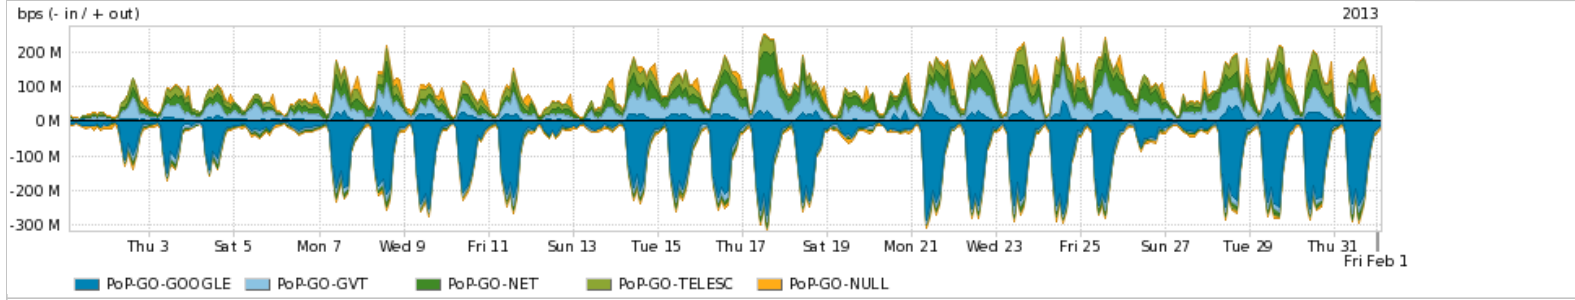

Redes (AS's de origem) mais acessadas pelo PoP-GO

Average | Max | PCT95

🏠	PROFILE	AS NAME	ASN	IN	OUT	TOTAL
☒	PoP-GO	GOOGLE	15169	72.49 Mbps	9.86 Mbps	82.35 Mbps
☒	PoP-GO	GVT	18881	5.85 Mbps	32.56 Mbps	38.40 Mbps
☒	PoP-GO	NET	28573	3.88 Mbps	23.76 Mbps	27.64 Mbps
☒	PoP-GO	TELESC	8167	1.84 Mbps	17.60 Mbps	19.45 Mbps
☒	PoP-GO	NULL	0	6.86 Mbps	7.67 Mbps	14.53 Mbps
☐	PoP-GO	ANSP	1251	12.36 Mbps	565.29 Kbps	12.92 Mbps
☐	PoP-GO	TELESP	27699	1.66 Mbps	10.83 Mbps	12.48 Mbps
☐	PoP-GO	Oi	7738	961.13 Kbps	10.22 Mbps	11.18 Mbps
☐	PoP-GO	AKAMAI-ASN1	20940	7.88 Mbps	433.96 Kbps	8.32 Mbps
☐	PoP-GO	LWL	27715	3.21 Mbps	4.34 Mbps	7.55 Mbps