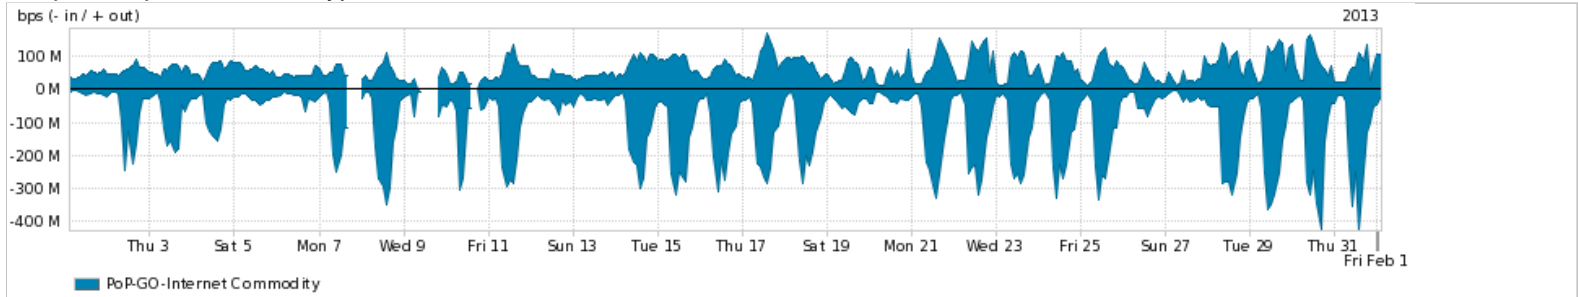

**Peakflow SP: Estatísticas de trafego do PoP-GO e clientes Completed Report (18:50, Mar 22 )**

Os gráficos apresentados neste relatório de trafego estão em formato stack, o que significa que seu valor é uma composição da soma dos componentes listados nas legendas localizadas logo abaixo dos gráficos. Os gráficos estão em "bps x tempo" e possuem dois eixos verticais, Out (positivo) e In (negativo). A primeira coluna da tabela define o ponto de referência para entendimento dos valores de In e Out. A contabilização do tráfego é sob o ponto de vista do AS da RNP, AS1916.

- Legenda:
- PoP - Ponto de presença da RNP
  - Parceiros - Provedores comerciais que a RNP mantém acordos de troca de tráfego
  - Internet Acadêmica - Acesso às redes acadêmicas internacionais, serviço atualmente provido pela RedClara
  - Internet commodity - Acesso pago à Internet global que é oferecido gratuitamente pela RNP aos seus clientes
  - ASN - Número do sistema autônomo
  - Profile - Objeto gerenciável definido arbitrariamente no Peakflow através de diversos parâmetros (ex: bloco cidr, peer-as, as-path, bgp community, interface, etc)

**Utilização do serviço de Internet Commodity pelo PoP-GO**

PROFILE	PROFILE	IN	OUT	TOTAL	
<input checked="" type="checkbox"/>	PoP-GO	Internet Commodity	97.67 Mbps	58.78 Mbps	156.45 Mbps

**Utilização das trocas de tráfego comerciais no Brasil pelo PoP-GO/h1>**