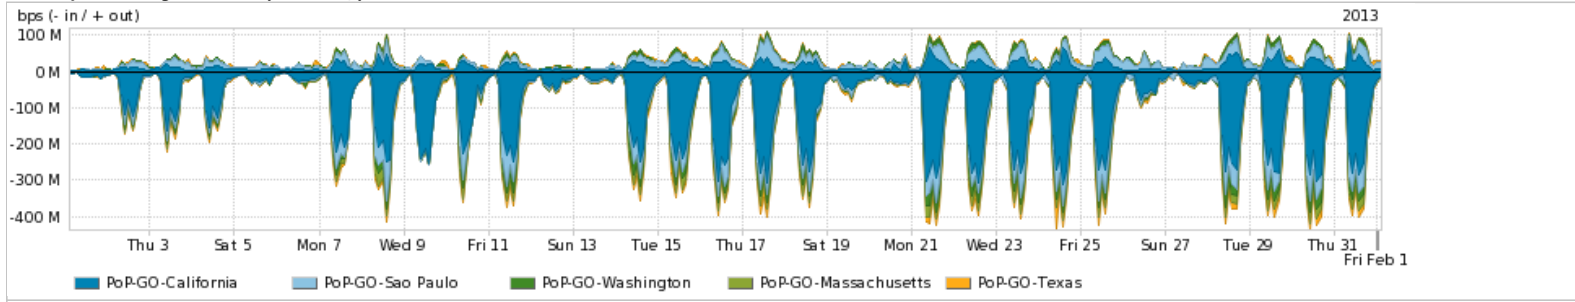

Distribuição do tráfego do PoP-GO por estado, província ou similar

Average | Max | PCT95

PROFILE	REGION	IN	OUT	TOTAL	
☒	PoP-GO	California	84.64 Mbps	12.78 Mbps	97.42 Mbps
☒	PoP-GO	Sao Paulo	16.60 Mbps	13.86 Mbps	30.46 Mbps
☒	PoP-GO	Washington	6.78 Mbps	3.40 Mbps	10.18 Mbps
☒	PoP-GO	Massachusetts	7.21 Mbps	736.76 Kbps	7.94 Mbps
☒	PoP-GO	Texas	5.37 Mbps	1.53 Mbps	6.90 Mbps
☐	PoP-GO	Rio de Janeiro	994.60 Kbps	4.86 Mbps	5.85 Mbps
☐	PoP-GO	Distrito Federal	1.00 Mbps	3.01 Mbps	4.01 Mbps
☐	PoP-GO	Goiás	358.44 Kbps	3.64 Mbps	4.00 Mbps
☐	PoP-GO	Minas Gerais	493.45 Kbps	3.24 Mbps	3.74 Mbps
☐	PoP-GO	Arizona	3.43 Mbps	238.68 Kbps	3.67 Mbps
☐	PoP-GO	Noord-Holland	2.74 Mbps	618.24 Kbps	3.36 Mbps
☐	PoP-GO	Parana	925.46 Kbps	2.03 Mbps	2.95 Mbps
☐	PoP-GO	Illinois	2.03 Mbps	401.18 Kbps	2.43 Mbps
☐	PoP-GO	Florida	1.66 Mbps	646.97 Kbps	2.30 Mbps
☐	PoP-GO	Colorado	1.89 Mbps	242.44 Kbps	2.13 Mbps