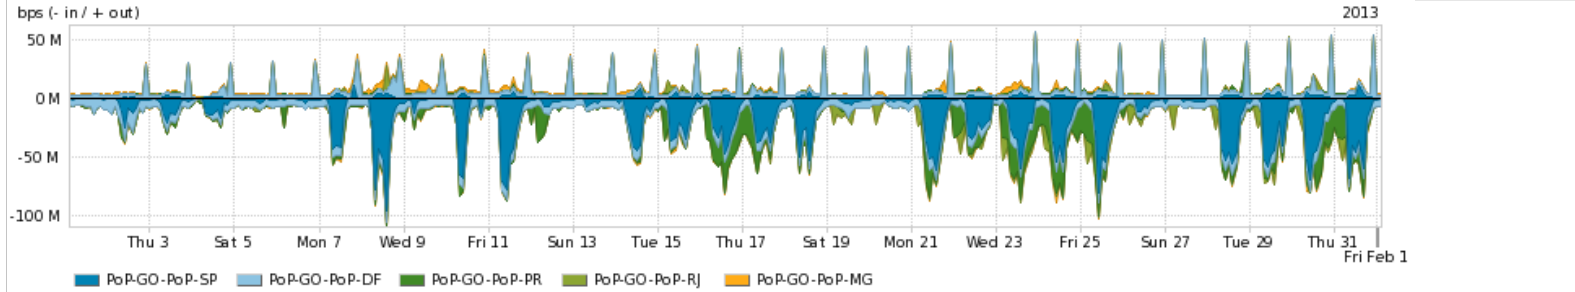

Interesse de tráfego do PoP-GO com os outros PoPs da RNP

Average | Max | PCT95

🏠	PROFILE	PROFILE	IN	OUT	TOTAL
☒	PoP-GO	PoP-SP	13.05 Mbps	922.13 Kbps	13.97 Mbps
☒	PoP-GO	PoP-DF	6.38 Mbps	6.28 Mbps	12.66 Mbps
☒	PoP-GO	PoP-PR	5.16 Mbps	272.52 Kbps	5.44 Mbps
☒	PoP-GO	PoP-RJ	1.30 Mbps	429.18 Kbps	1.73 Mbps
☒	PoP-GO	PoP-MG	276.00 Kbps	944.99 Kbps	1.22 Mbps
☐	PoP-GO	PoP-SC	288.91 Kbps	97.92 Kbps	386.84 Kbps
☐	PoP-GO	PoP-RS	111.81 Kbps	165.23 Kbps	277.04 Kbps
☐	PoP-GO	PoP-PA	58.44 Kbps	157.90 Kbps	216.33 Kbps
☐	PoP-GO	PoP-CE	85.45 Kbps	69.48 Kbps	154.93 Kbps
☐	PoP-GO	PoP-RN	47.42 Kbps	62.20 Kbps	109.62 Kbps