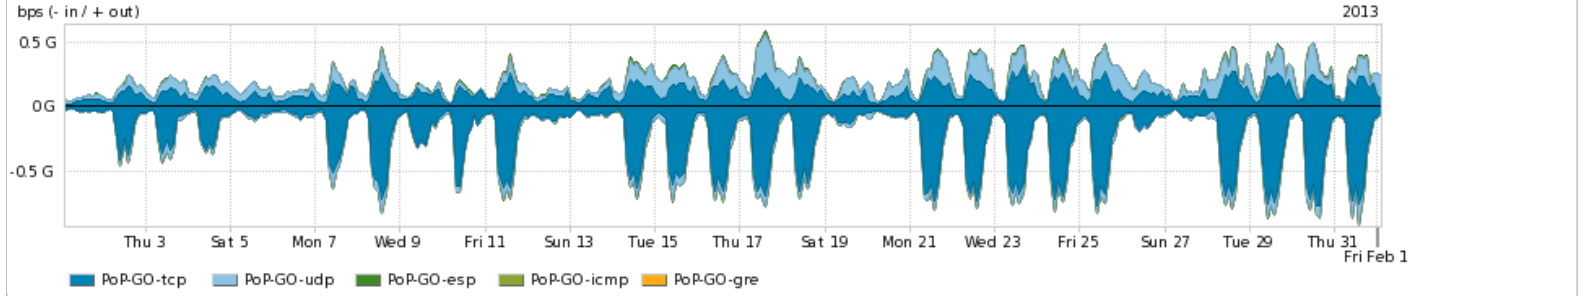

PROFILE	APPLICATION	IN	OUT	TOTAL
☐	PoP-GO	rsync	3.76 Mbps	79.56 Kbps	3.84 Mbps
☐	PoP-GO	smtp	962.36 Kbps	550.78 Kbps	1.51 Mbps
☐	PoP-GO	dns	486.53 Kbps	960.35 Kbps	1.45 Mbps
☐	PoP-GO	ssh	415.54 Kbps	1.01 Mbps	1.43 Mbps
☐	PoP-GO	pop	51.49 Kbps	740.29 Kbps	791.78 Kbps

Distribuição do tráfego do PoP-GO por protocolo

Average | Max | PCT95

	PROFILE	PROTOCOL	IN	OUT	TOTAL
☒	PoP-GO	tcp	217.64 Mbps	109.58 Mbps	327.22 Mbps
☒	PoP-GO	udp	31.10 Mbps	86.31 Mbps	117.41 Mbps
☒	PoP-GO	esp	791.83 Kbps	3.89 Mbps	4.68 Mbps
☒	PoP-GO	icmp	171.25 Kbps	195.97 Kbps	367.22 Kbps
☒	PoP-GO	gre	4.01 Kbps	20.31 Kbps	24.32 Kbps
☐	PoP-GO	ipv6	2.60 Kbps	3.41 Kbps	6.01 Kbps
☐	PoP-GO	ip	1.00 bps	0.00 bps	1.00 bps
☐	PoP-GO	255	0.00 bps	0.00 bps	0.00 bps