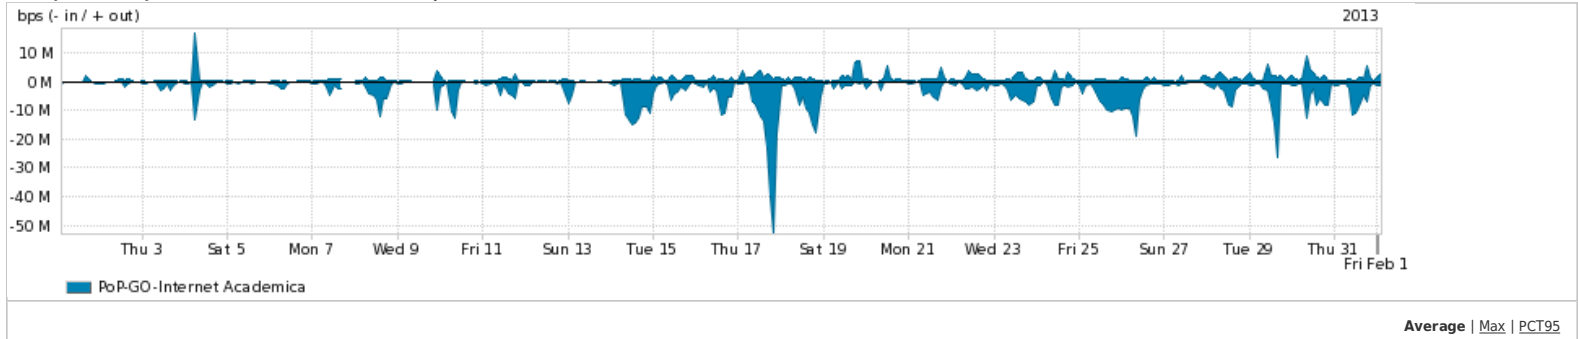

Utilização do serviço de Internet acadêmica internacional pelo PoP-GO

PROFILE	PROFILE	IN	OUT	TOTAL	
☒	PoP-GO	Internet Acadêmica	3.10 Mbps	796.70 Kbps	3.90 Mbps