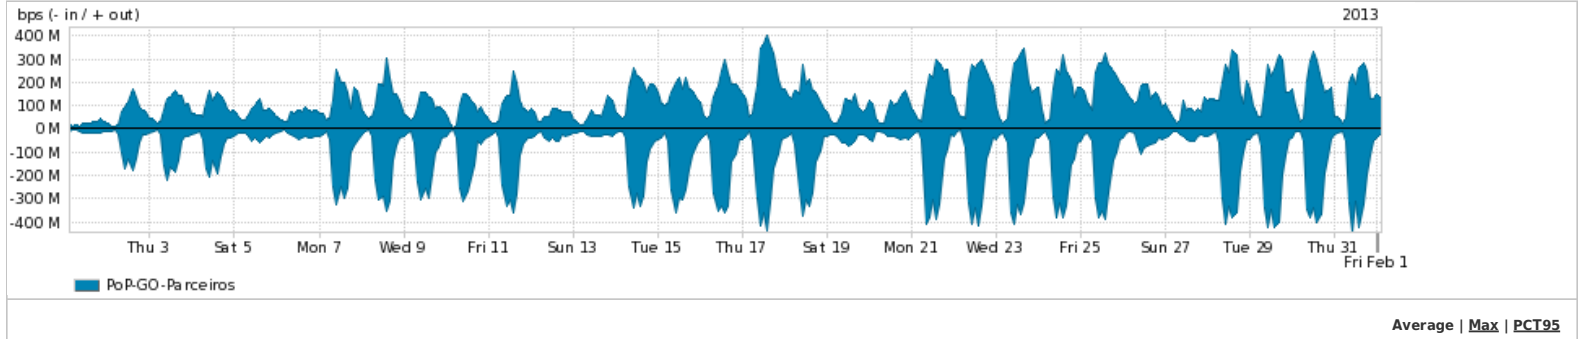

**Peakflow SP: Estatísticas de trafego do PoP-GO e clientes Completed Report (18:50, Mar 22 )**

Os gráficos apresentados neste relatório de trafego estão em formato stack, o que significa que seu valor é uma composição da soma dos componentes listados nas legendas localizadas logo abaixo dos gráficos. Os gráficos estão em "bps x tempo" e possuem dois eixos verticais, Out (positivo) e In (negativo). A primeira coluna da tabela define o ponto de referência para entendimento dos valores de In e Out. A contabilização do tráfego é sob o ponto de vista do AS da RNP, AS1916.

- Legenda:
- PoP - Ponto de presença da RNP
  - Parceiros - Provedores comerciais que a RNP mantém acordos de troca de tráfego
  - Internet Acadêmica - Acesso às redes acadêmicas internacionais, serviço atualmente provido pela RedClara
  - Internet commodity - Acesso pago à Internet global que é oferecido gratuitamente pela RNP aos seus clientes
  - ASN - Número do sistema autônomo
  - Profile - Objeto gerenciável definido arbitrariamente no Peakflow através de diversos parâmetros (ex: bloco cidr, peer-as, as-path, bgp community, interface, etc)

**Utilização do serviço de Internet Commodity pelo PoP-GO**

PROFILE	PROFILE	IN	OUT	TOTAL	
<input checked="" type="checkbox"/>	PoP-GO	Internet Commodity	97.67 Mbps	58.78 Mbps	156.45 Mbps

**Utilização das trocas de tráfego comerciais no Brasil pelo PoP-GO/h1>**