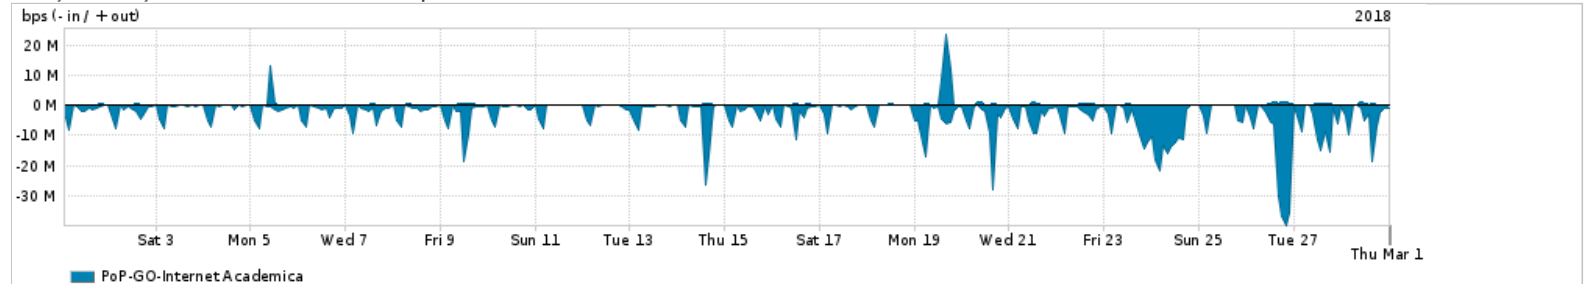

Utilização do serviço de Internet acadêmica internacional pelo PoP-GO

PROFILE	PROFILE	IN	OUT	TOTAL
☒ PoP-GO	Internet Acadêmica	3.35 Mbps	373.06 Kbps	3.72 Mbps