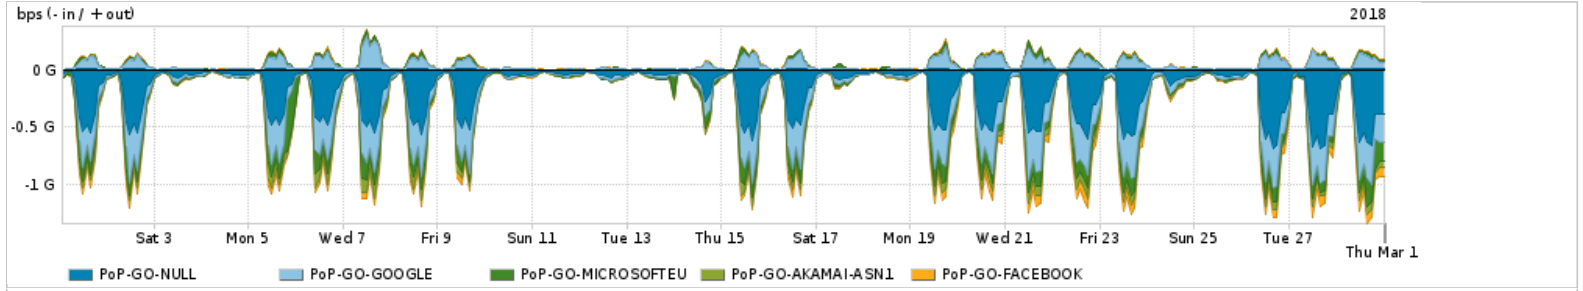

Os gráficos apresentados neste relatório de tráfego estão em formato stack, o que significa que seu valor é uma composição da soma dos componentes listados nas legendas localizadas logo abaixo dos gráficos. Os gráficos estão em "bps x tempo" e possuem dois eixos verticais, Out (positivo) e In (negativo).

ASN - Número do sistema autônomo

Profile - Objeto gerenciável definido arbitrariamente no Peakflow através de diversos parâmetros (ex: bloco cidr, peer-as, as-path, bgp community, interface, etc)

**Utilização do serviço de Internet Commodity pelo PoP-GO**

PROFILE	PROFILE	IN	OUT	TOTAL
<input checked="" type="checkbox"/> PoP-GO	Internet Commodity	55.39 Mbps	13.19 Mbps	68.58 Mbps

**Utilização das trocas de tráfego comerciais no Brasil pelo PoP-GO/h1>**

PROFILE	PROFILE	IN	OUT	TOTAL
<input checked="" type="checkbox"/> PoP-GO	Parceiros	345.85 Mbps	130.57 Mbps	476.42 Mbps

**Utilização do serviço de Internet acadêmica internacional pelo PoP-GO**

PROFILE	PROFILE	IN	OUT	TOTAL
<input checked="" type="checkbox"/> PoP-GO	Internet Acadêmica	3.35 Mbps	373.06 Kbps	3.72 Mbps

Redes (AS's de origem) mais acessadas pelo PoP-GO