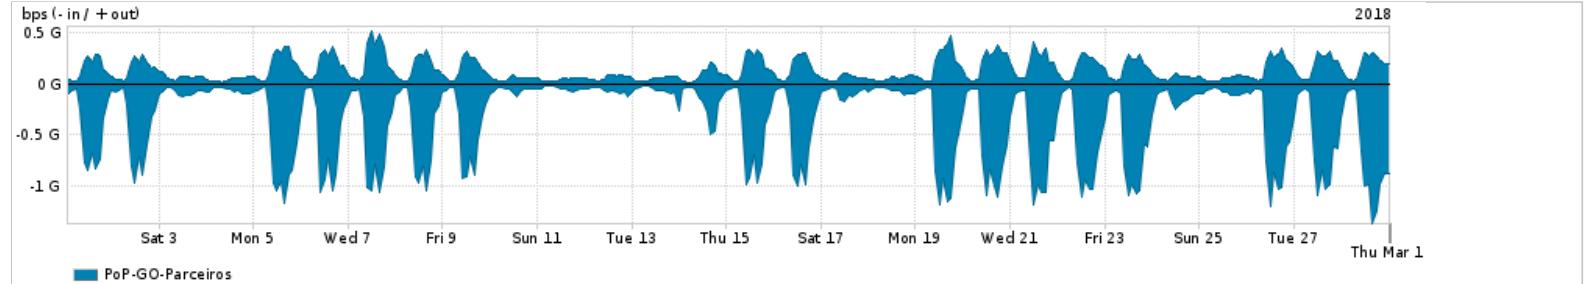

Os gráficos apresentados neste relatório de tráfego estão em formato stack, o que significa que seu valor é uma composição da soma dos componentes listados nas legendas localizadas logo abaixo dos gráficos. Os gráficos estão em "bps x tempo" e possuem dois eixos verticais, Out (positivo) e In (negativo).

ASN - Número do sistema autônomo

Profile - Objeto gerenciável definido arbitrariamente no Peakflow através de diversos parâmetros (ex: bloco cidr, peer-as, as-path, bgp community, interface, etc)

**Utilização do serviço de Internet Commodity pelo PoP-GO**

PROFILE	PROFILE	IN	OUT	TOTAL
<input checked="" type="checkbox"/> PoP-GO	Internet Commodity	55.39 Mbps	13.19 Mbps	68.58 Mbps

**Utilização das trocas de tráfego comerciais no Brasil pelo PoP-GO/h1>**

PROFILE	PROFILE	IN	OUT	TOTAL
<input checked="" type="checkbox"/> PoP-GO	Parceiros	345.85 Mbps	130.57 Mbps	476.42 Mbps