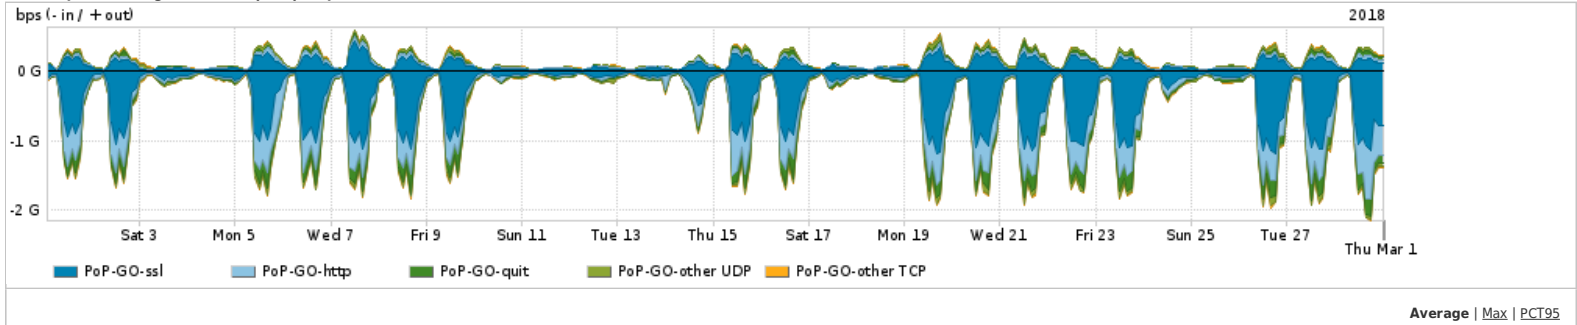

Distribuição do tráfego do PoP-GO por aplicação (análise em camada 3 e 4)

	PROFILE	APPLICATION	IN	OUT	TOTAL
☒	PoP-GO	ssl	339.50 Mbps	82.30 Mbps	421.80 Mbps
☒	PoP-GO	http	142.83 Mbps	24.54 Mbps	167.36 Mbps