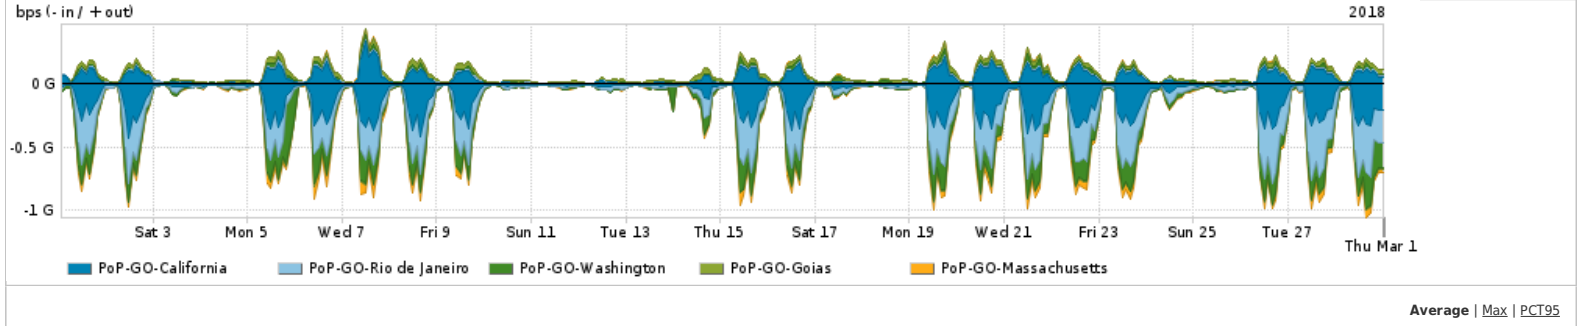

PROFILE	PROFILE	IN	OUT	TOTAL
☐	PoP-GO	PoP-AM	0.00 bps	26.00 bps	26.00 bps

Distribuição do tráfego do PoP-GO por estado, província ou similar

	PROFILE	REGION	IN	OUT	TOTAL
☒	PoP-GO	California	96.55 Mbps	43.99 Mbps	140.54 Mbps
☒	PoP-GO	Rio de Janeiro	101.75 Mbps	4.51 Mbps	106.26 Mbps
☒	PoP-GO	Washington	56.12 Mbps	9.38 Mbps	65.50 Mbps
☒	PoP-GO	Goias	3.76 Mbps	19.84 Mbps	23.60 Mbps
☒	PoP-GO	Massachusetts	17.61 Mbps	768.40 Kbps	18.38 Mbps
☐	PoP-GO	Delaware	17.79 Mbps	286.59 Kbps	18.08 Mbps
☐	PoP-GO	Sao Paulo	8.64 Mbps	6.48 Mbps	15.12 Mbps
☐	PoP-GO	Virginia	10.08 Mbps	3.33 Mbps	13.41 Mbps
☐	PoP-GO	Distrito Federal	1.84 Mbps	3.50 Mbps	5.34 Mbps
☐	PoP-GO	Arizona	4.78 Mbps	127.15 Kbps	4.90 Mbps
☐	PoP-GO	Parana	3.43 Mbps	1.15 Mbps	4.58 Mbps
☐	PoP-GO	Minas Gerais	1.44 Mbps	2.95 Mbps	4.39 Mbps
☐	PoP-GO	Texas	2.41 Mbps	302.79 Kbps	2.71 Mbps
☐	PoP-GO	New York	1.68 Mbps	886.14 Kbps	2.56 Mbps
☐	PoP-GO	Oregon	1.12 Mbps	1.42 Mbps	2.54 Mbps