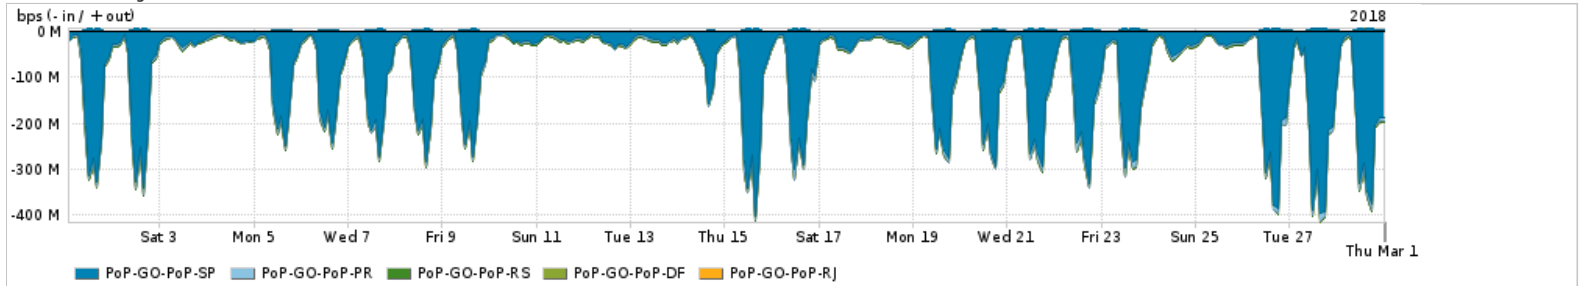

Interesse de tráfego do PoP-GO com os outros PoPs da RNP

Average | Max | PCT95

	PROFILE	PROFILE	IN	OUT	TOTAL
☒	PoP-GO	PoP-SP	89.13 Mbps	1.82 Mbps	90.95 Mbps
☒	PoP-GO	PoP-PR	5.71 Mbps	48.00 bps	5.71 Mbps
☒	PoP-GO	PoP-RS	2.61 Mbps	51.00 bps	2.61 Mbps
☒	PoP-GO	PoP-DF	59.75 Kbps	6.09 Kbps	65.85 Kbps
☒	PoP-GO	PoP-RJ	18.33 Kbps	363.00 bps	18.69 Kbps
☐	PoP-GO	PoP-GO	5.22 Kbps	5.22 Kbps	10.44 Kbps
☐	PoP-GO	PoP-SC	894.00 bps	33.00 bps	927.00 bps
☐	PoP-GO	PoP-PE	0.00 bps	569.00 bps	569.00 bps
☐	PoP-GO	PoP-PA	216.00 bps	0.00 bps	216.00 bps