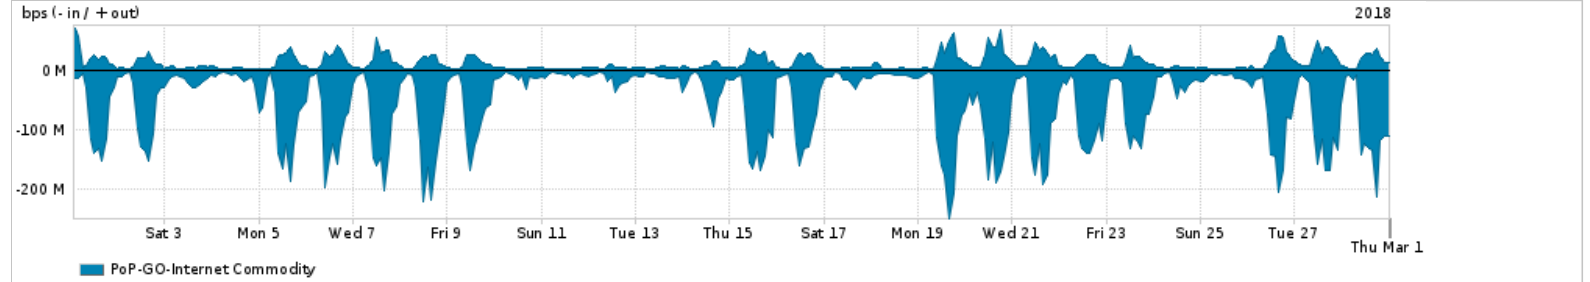

Os gráficos apresentados neste relatório de tráfego estão em formato stack, o que significa que seu valor é uma composição da soma dos componentes listados nas legendas localizadas logo abaixo dos gráficos. Os gráficos estão em "bps x tempo" e possuem dois eixos verticais, Out (positivo) e In (negativo).

A primeira coluna da tabela define o ponto de referência para entendimento dos valores de In e Out.  
A contabilização do tráfego é sob o ponto de vista do AS da RNP, AS1916.

**Legenda:**

PoP - Ponto de presença da RNP

ASN - Número do sistema autônomo

Profile - Objeto gerenciável definido arbitrariamente no Peakflow através de diversos parâmetros (ex: bloco cidr, peer-as, as-path, bgp community, interface, etc)

**Utilização do serviço de Internet Commodity pelo PoP-GO**