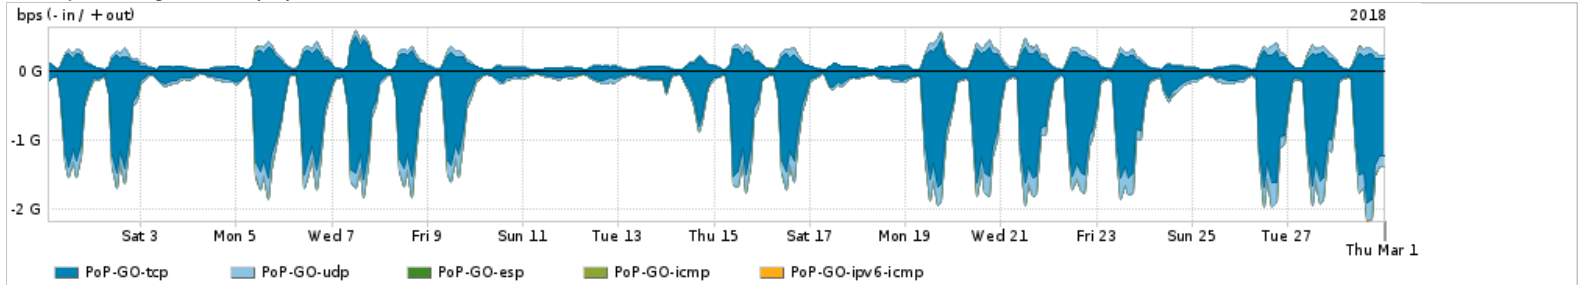

PROFILE	APPLICATION	IN	OUT	TOTAL
☒	PoP-GO	quit	65.09 Mbps	12.21 Mbps	77.30 Mbps
☒	PoP-GO	other UDP	24.72 Mbps	20.36 Mbps	45.08 Mbps
☒	PoP-GO	other TCP	10.39 Mbps	5.34 Mbps	15.73 Mbps
☐	PoP-GO	macromedia-fcs	1.32 Mbps	1.70 Mbps	3.02 Mbps
☐	PoP-GO	ssh	2.40 Mbps	381.05 Kbps	2.78 Mbps
☐	PoP-GO	smtp	395.18 Kbps	302.10 Kbps	697.29 Kbps
☐	PoP-GO	dns	452.56 Kbps	218.69 Kbps	671.25 Kbps
☐	PoP-GO	stun	250.99 Kbps	264.38 Kbps	515.36 Kbps

Distribuição do tráfego do PoP-GO por protocolo

Average | Max | PCT95

	PROFILE	PROTOCOL	IN	OUT	TOTAL
☒	PoP-GO	tcp	497.63 Mbps	115.02 Mbps	612.65 Mbps
☒	PoP-GO	udp	90.60 Mbps	33.08 Mbps	123.68 Mbps
☒	PoP-GO	esp	329.05 Kbps	259.44 Kbps	588.49 Kbps
☒	PoP-GO	icmp	57.76 Kbps	75.38 Kbps	133.14 Kbps
☒	PoP-GO	ipv6-icmp	3.36 Kbps	7.57 Kbps	10.93 Kbps
☐	PoP-GO	gre	766.00 bps	54.00 bps	820.00 bps
☐	PoP-GO	ipv6	452.00 bps	90.00 bps	542.00 bps
☐	PoP-GO	ipv6-nonxt	241.00 bps	0.00 bps	241.00 bps
☐	PoP-GO	sctp	0.00 bps	0.00 bps	0.00 bps

For assistance with this product, please contact support at <https://support.arbornetworks.com>