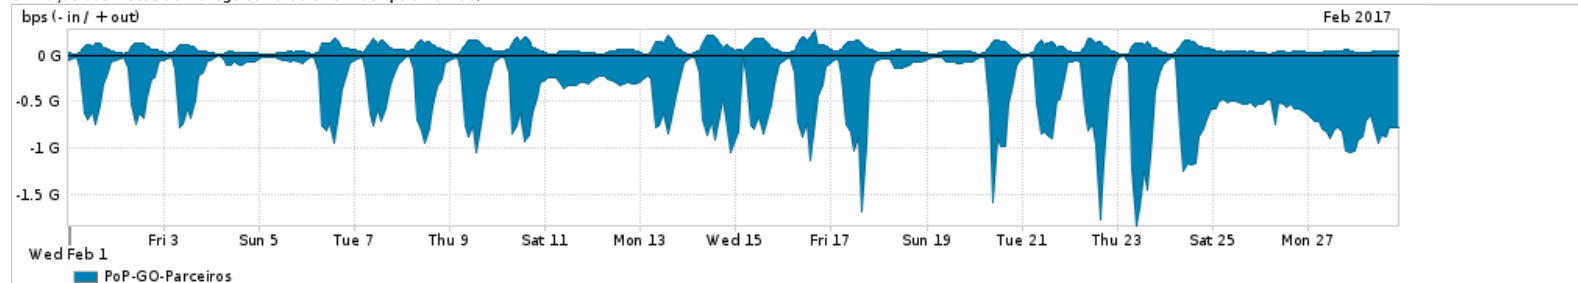

Os gráficos apresentados neste relatório de tráfego estão em formato stack, o que significa que seu valor é uma composição da soma dos componentes listados nas legendas localizadas logo abaixo dos gráficos. Os gráficos estão em "bps x tempo" e possuem dois eixos verticais, Out (positivo) e In (negativo).
 A primeira coluna da tabela define o ponto de referência para entendimento dos valores de In e Out.
 A contabilização do tráfego é sob o ponto de vista do AS da RNP, AS1916.

Legenda:
 PoP - Ponto de presença da RNP
 Parceiros - Provedores comerciais que a RNP mantém acordos de troca de tráfego
 Internet Acadêmica - Acesso às redes acadêmicas internacionais, serviço atualmente provido pela RedClara
 Internet commodity - Acesso pago à Internet global que é oferecido pela RNP aos seus clientes
 ASN - Número do sistema autônomo
 Profile - Objeto gerenciável definido arbitrariamente no Peakflow através de diversos parâmetros (ex: bloco cidr, peer-as, as-path, bgp community, interface, etc)

Utilização do serviço de Internet Commodity pelo PoP-GO

Average | Max | PCT95

PROFILE	PROFILE	IN	OUT	TOTAL	
<input checked="" type="checkbox"/>	PoP-GO	Internet Commodity	85.04 Mbps	22.52 Mbps	107.57 Mbps

Utilização das trocas de tráfego comerciais no Brasil pelo PoP-GO/h1>

Average | Max | PCT95

PROFILE	PROFILE	IN	OUT	TOTAL	
<input checked="" type="checkbox"/>	PoP-GO	Parceiros	433.60 Mbps	66.63 Mbps	500.23 Mbps