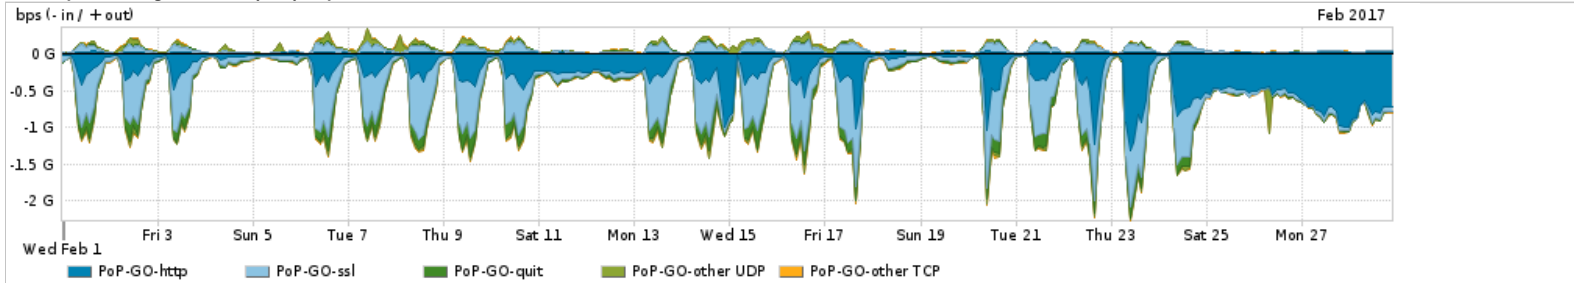

Distribuição do tráfego do PoP-GO por aplicação (análise em camada 3 e 4)

Average | Max | PCT95

PROFILE	APPLICATION	IN	OUT	TOTAL	
☒	PoP-GO	http	272.00 Mbps	18.03 Mbps	290.03 Mbps
☒	PoP-GO	ssl	238.64 Mbps	42.10 Mbps	280.74 Mbps