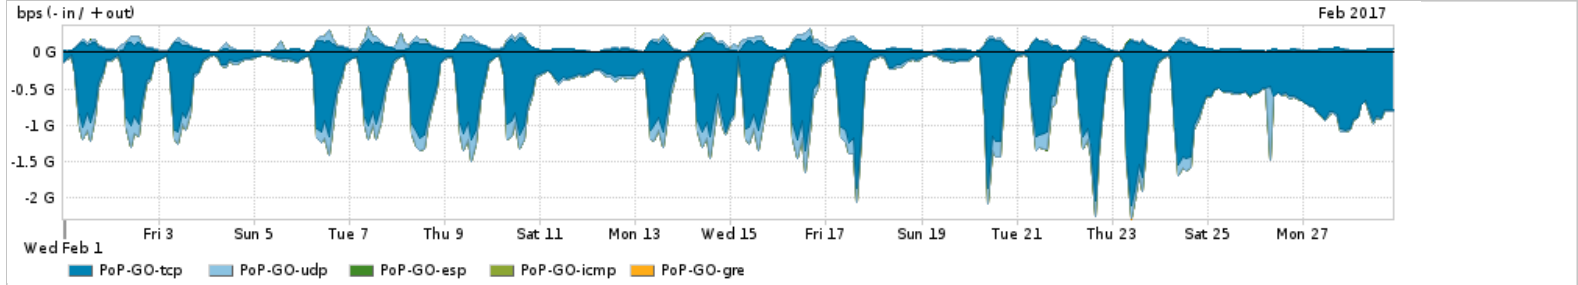

PROFILE	APPLICATION	IN	OUT	TOTAL
☒	PoP-GO	quit	57.89 Mbps	4.23 Mbps	62.12 Mbps
☒	PoP-GO	other UDP	15.04 Mbps	18.66 Mbps	33.70 Mbps
☒	PoP-GO	other TCP	9.27 Mbps	3.62 Mbps	12.89 Mbps
☐	PoP-GO	ssh	2.07 Mbps	1.72 Mbps	3.78 Mbps
☐	PoP-GO	macromedia-fcs	1.27 Mbps	1.74 Mbps	3.01 Mbps
☐	PoP-GO	dns	1.59 Mbps	179.59 Kbps	1.77 Mbps
☐	PoP-GO	smtp	392.40 Kbps	429.61 Kbps	822.01 Kbps
☐	PoP-GO	rdp	79.56 Kbps	486.09 Kbps	565.65 Kbps

Distribuição do tráfego do PoP-GO por protocolo

Average | Max | PCT95

	PROFILE	PROTOCOL	IN	OUT	TOTAL
☒	PoP-GO	tcp	524.66 Mbps	68.41 Mbps	593.07 Mbps
☒	PoP-GO	udp	74.67 Mbps	23.24 Mbps	97.91 Mbps
☒	PoP-GO	esp	201.65 Kbps	286.91 Kbps	488.57 Kbps
☒	PoP-GO	icmp	41.26 Kbps	83.63 Kbps	124.88 Kbps
☒	PoP-GO	gre	25.36 Kbps	1.97 Kbps	27.33 Kbps
☐	PoP-GO	ipv6	8.00 Kbps	534.00 bps	8.53 Kbps
☐	PoP-GO	ipv6-icmp	1.76 Kbps	3.46 Kbps	5.22 Kbps
☐	PoP-GO	sctp	1.00 bps	0.00 bps	1.00 bps
☐	PoP-GO	253	1.00 bps	0.00 bps	1.00 bps

For assistance with this product, please contact support@arbornetworks.com.