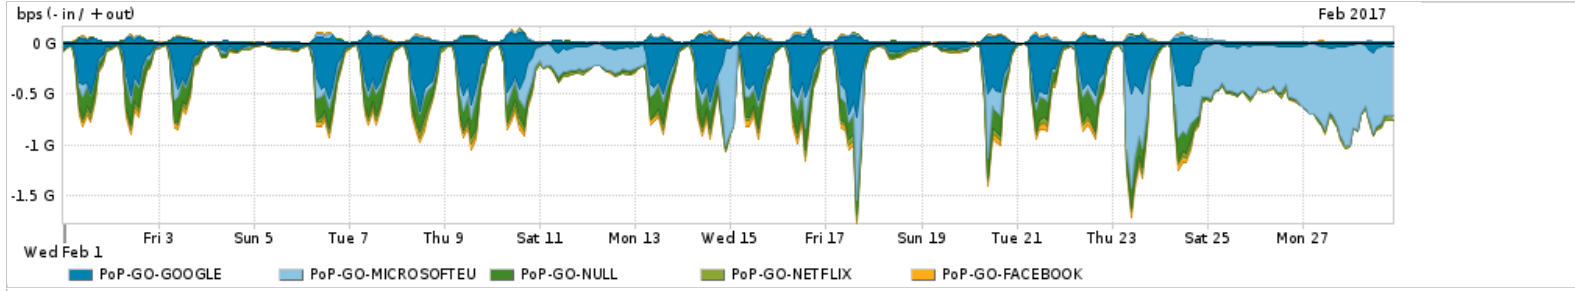

Redes (AS's de origem) mais acessadas pelo PoP-GO

Average | Max | PCT95

PROFILE	AS NAME	ASN	IN	OUT	TOTAL	
☒	PoP-GO	GOOGLE	15169	160.73 Mbps	22.63 Mbps	183.36 Mbps
☒	PoP-GO	MICROSOFTEU	8068	167.50 Mbps	5.49 Mbps	172.99 Mbps
☒	PoP-GO	NULL	0	71.06 Mbps	1.50 Mbps	72.56 Mbps
☒	PoP-GO	NETFLIX	2906	22.81 Mbps	387.41 Kbps	23.20 Mbps
☒	PoP-GO	FACEBOOK	32934	16.52 Mbps	2.78 Mbps	19.29 Mbps
☐	PoP-GO	AMAZON-02	16509	11.38 Mbps	1.27 Mbps	12.65 Mbps
☐	PoP-GO	ALGAR	16735	11.21 Mbps	292.30 Kbps	11.51 Mbps
☐	PoP-GO	GCEPSABR	28604	7.63 Mbps	374.32 Kbps	8.00 Mbps
☐	PoP-GO	TASCOM	52871	6.84 Mbps	309.00 Kbps	7.15 Mbps
☐	PoP-GO	NET	28573	1.58 Mbps	5.14 Mbps	6.72 Mbps