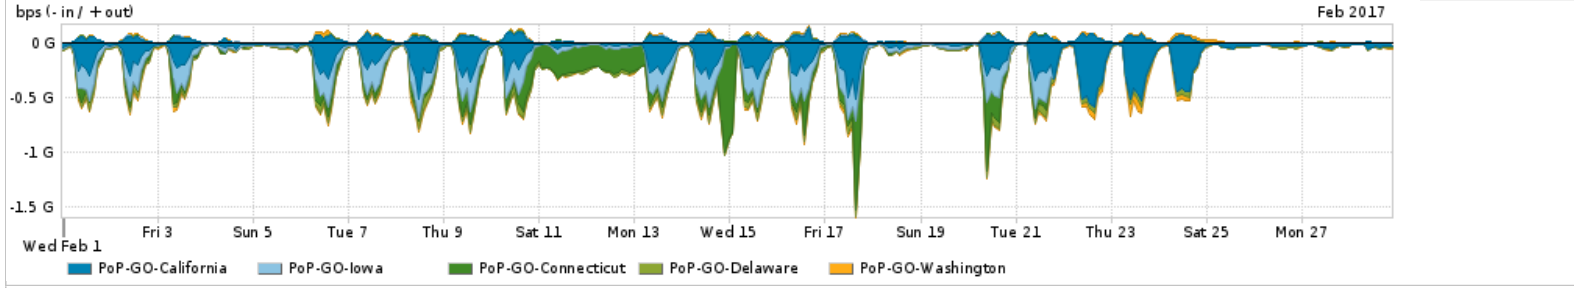

PROFILE	PROFILE	IN	OUT	TOTAL
☐	PoP-GO	PoP-BA	0.00 bps	3.00 bps

Distribuição do tráfego do PoP-GO por estado, província ou similar

Average | Max | PCT95

PROFILE	REGION	IN	OUT	TOTAL	
☒	PoP-GO	California	104.39 Mbps	25.48 Mbps	129.88 Mbps
☒	PoP-GO	Iowa	61.39 Mbps	1.27 Mbps	62.66 Mbps
☒	PoP-GO	Connecticut	56.98 Mbps	777.14 Kbps	57.76 Mbps
☒	PoP-GO	Delaware	24.60 Mbps	1.23 Mbps	25.83 Mbps
☒	PoP-GO	Washington	9.88 Mbps	4.96 Mbps	14.84 Mbps
☐	PoP-GO	Massachusetts	13.39 Mbps	597.81 Kbps	13.99 Mbps
☐	PoP-GO	New York	5.07 Mbps	705.07 Kbps	5.77 Mbps
☐	PoP-GO	New Hampshire	5.07 Mbps	158.80 Kbps	5.23 Mbps
☐	PoP-GO	Arizona	4.21 Mbps	13.93 Kbps	4.23 Mbps
☐	PoP-GO	Texas	2.42 Mbps	822.43 Kbps	3.24 Mbps
☐	PoP-GO	Virginia	2.45 Mbps	744.34 Kbps	3.19 Mbps
☐	PoP-GO	Goias	1.22 Mbps	1.95 Mbps	3.17 Mbps
☐	PoP-GO	Sao Paulo	1.52 Mbps	1.55 Mbps	3.07 Mbps
☐	PoP-GO	Florida	1.86 Mbps	173.34 Kbps	2.04 Mbps
☐	PoP-GO	Ontario	1.98 Mbps	44.24 Kbps	2.02 Mbps