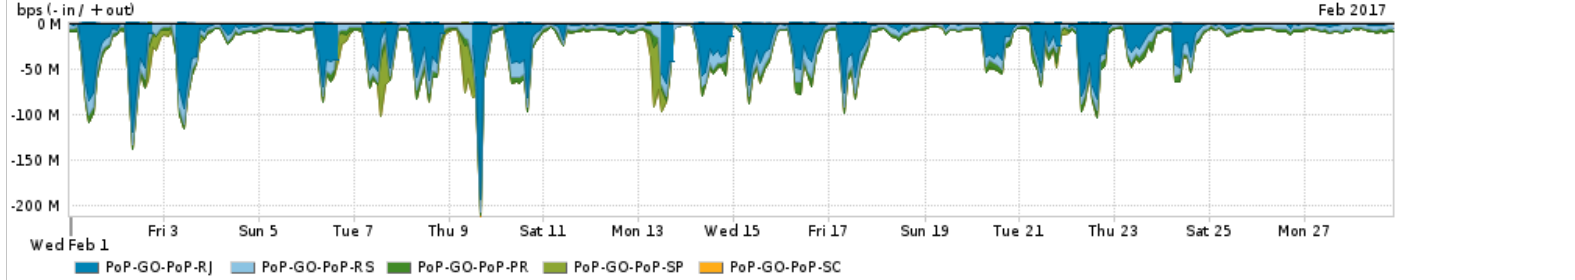

Interesse de tráfego do PoP-GO com os outros PoPs da RNP

Average | Max | PCT95

PROFILE	PROFILE	IN	OUT	TOTAL	
☒	PoP-GO	PoP-RJ	15.64 Mbps	193.38 Kbps	15.84 Mbps
☒	PoP-GO	PoP-RS	6.71 Mbps	102.48 Kbps	6.81 Mbps
☒	PoP-GO	PoP-PR	4.13 Mbps	0.00 bps	4.13 Mbps
☒	PoP-GO	PoP-SP	1.86 Mbps	21.29 Kbps	1.88 Mbps
☒	PoP-GO	PoP-SC	498.00 bps	28.00 bps	526.00 bps
☐	PoP-GO	PoP-CE	0.00 bps	69.00 bps	69.00 bps
☐	PoP-GO	PoP-GO	6.00 bps	6.00 bps	12.00 bps
☐	PoP-GO	PoP-DF	0.00 bps	9.00 bps	9.00 bps
☐	PoP-GO	PoP-PI	6.00 bps	0.00 bps	6.00 bps