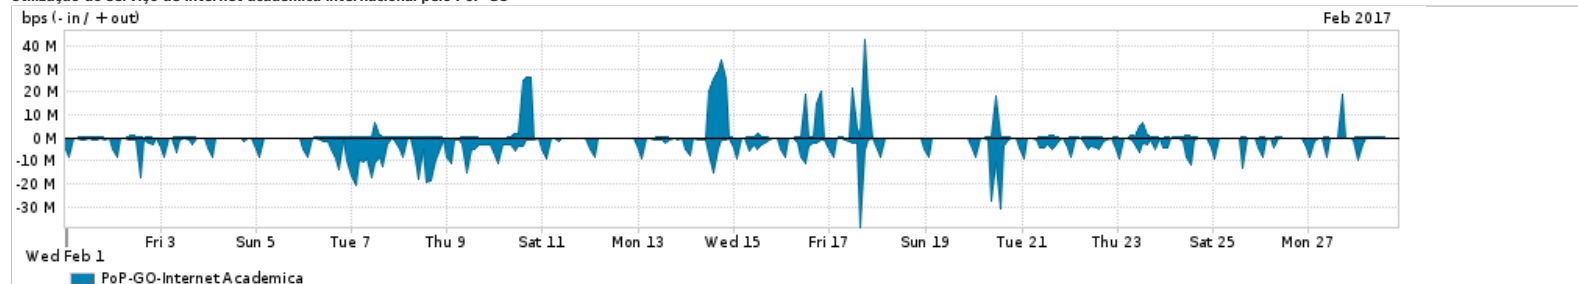

Utilização do serviço de Internet acadêmica internacional pelo PoP-GO

Average | Max | PCT95

PROFILE	PROFILE	IN	OUT	TOTAL	
☒	PoP-GO	Internet Acadêmica	3.19 Mbps	1.37 Mbps	4.57 Mbps