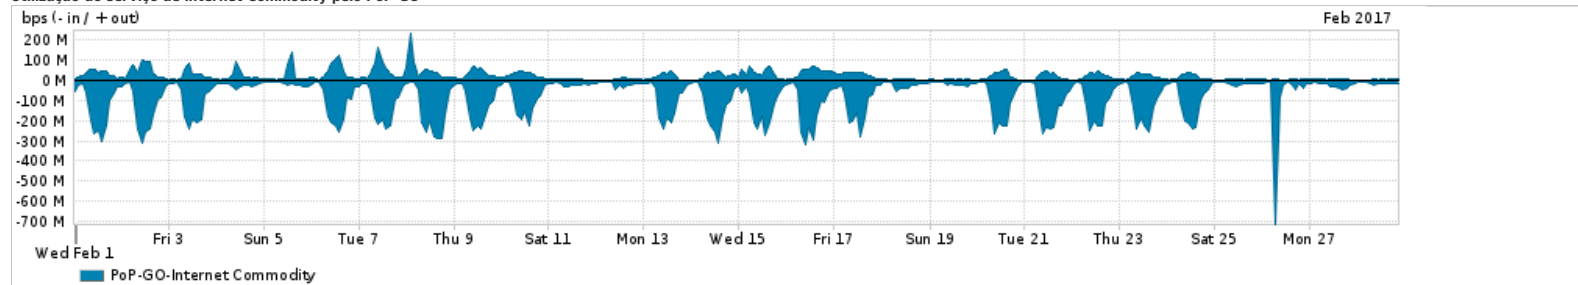

Os gráficos apresentados neste relatório de tráfego estão em formato stack, o que significa que seu valor é uma composição da soma dos componentes listados nas legendas localizadas logo abaixo dos gráficos. Os gráficos estão em "bps x tempo" e possuem dois eixos verticais, Out (positivo) e In (negativo).
 A primeira coluna da tabela define o ponto de referência para entendimento dos valores de In e Out.
 A contabilização do tráfego é sob o ponto de vista do AS da RNP, AS1916.

Legenda:
 PoP - Ponto de presença da RNP
 Parceiros - Provedores comerciais que a RNP mantém acordos de troca de tráfego
 Internet Acadêmica - Acesso às redes acadêmicas internacionais, serviço atualmente provido pela RedClara
 Internet commodity - Acesso pago à Internet global que é oferecido pela RNP aos seus clientes
 ASN - Número do sistema autônomo
 Profile - Objeto gerenciável definido arbitrariamente no Peakflow através de diversos parâmetros (ex: bloco cidr, peer-as, as-path, bgp community, interface, etc)

Utilização do serviço de Internet Commodity pelo PoP-GO

Average | Max | PCT95

PROFILE	PROFILE	IN	OUT	TOTAL	
<input checked="" type="checkbox"/>	PoP-GO	Internet Commodity	85.04 Mbps	22.52 Mbps	107.57 Mbps

Distribuição do tráfego do PoP-GO por protocolo

Average | Max | PCT95

	PROFILE	PROTOCOL	IN	OUT	TOTAL
<input checked="" type="checkbox"/>	PoP-GO	tcp	524.66 Mbps	68.41 Mbps	593.07 Mbps
<input checked="" type="checkbox"/>	PoP-GO	udp	74.67 Mbps	23.24 Mbps	97.91 Mbps
<input checked="" type="checkbox"/>	PoP-GO	esp	201.65 Kbps	286.91 Kbps	488.57 Kbps
<input checked="" type="checkbox"/>	PoP-GO	icmp	41.26 Kbps	83.63 Kbps	124.88 Kbps
<input checked="" type="checkbox"/>	PoP-GO	gre	25.36 Kbps	1.97 Kbps	27.33 Kbps
<input type="checkbox"/>	PoP-GO	ipv6	8.00 Kbps	534.00 bps	8.53 Kbps
<input type="checkbox"/>	PoP-GO	ipv6-icmp	1.76 Kbps	3.46 Kbps	5.22 Kbps
<input type="checkbox"/>	PoP-GO	sctp	1.00 bps	0.00 bps	1.00 bps
<input type="checkbox"/>	PoP-GO	253	1.00 bps	0.00 bps	1.00 bps