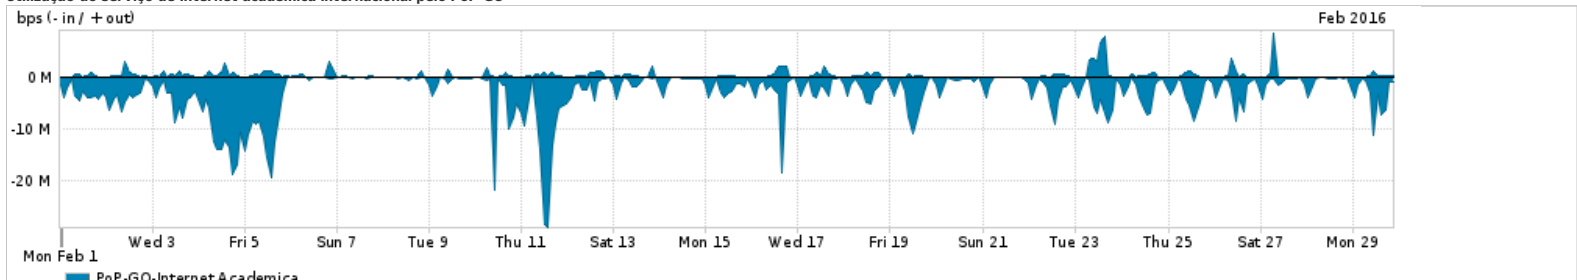

Os gráficos apresentados neste relatório de tráfego estão em formato stack, o que significa que seu valor é uma composição da soma dos componentes listados nas legendas localizadas logo abaixo dos gráficos. Os gráficos estão em "bps x tempo" e possuem dois eixos verticais, Out (positivo) e In (negativo).
 A primeira coluna da tabela define o ponto de referência para entendimento dos valores de In e Out.
 A contabilização do tráfego é sob o ponto de vista do AS da RNP, AS1916.

Utilização do serviço de Internet Commodity pelo PoP-GO

Average | Max | PCT95

PROFILE	PROFILE	IN	OUT	TOTAL	
<input type="checkbox"/>	PoP-GO	Internet Commodity	73.39 Mbps	35.75 Mbps	109.14 Mbps

Utilização das trocas de tráfego comerciais no Brasil pelo PoP-GO/h1>

Average | Max | PCT95

PROFILE	PROFILE	IN	OUT	TOTAL	
<input type="checkbox"/>	PoP-GO	Parceiros	275.54 Mbps	84.74 Mbps	360.27 Mbps

Utilização do serviço de Internet acadêmica internacional pelo PoP-GO

Average | Max | PCT95