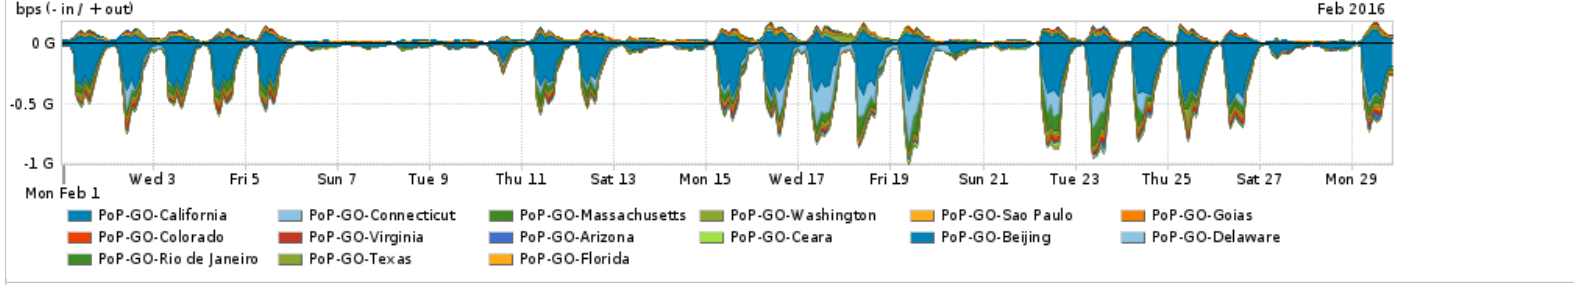

PROFILE	PROFILE	IN	OUT	TOTAL	
☐	PoP-GO	PoP-MG	9.00 bps	0.00 bps	9.00 bps

Distribuição do tráfego do PoP-GO por estado, província ou similar

Average | Max | PCT95

PROFILE	REGION	IN	OUT	TOTAL	
☐	PoP-GO	California	127.09 Mbps	21.36 Mbps	148.45 Mbps
☐	PoP-GO	Connecticut	27.33 Mbps	273.87 Kbps	27.61 Mbps
☐	PoP-GO	Massachusetts	23.64 Mbps	1.16 Mbps	24.80 Mbps
☐	PoP-GO	Washington	11.67 Mbps	5.78 Mbps	17.46 Mbps
☐	PoP-GO	Sao Paulo	2.45 Mbps	4.18 Mbps	6.62 Mbps
☐	PoP-GO	Goiás	1.67 Mbps	4.82 Mbps	6.49 Mbps
☐	PoP-GO	Colorado	6.04 Mbps	146.62 Kbps	6.19 Mbps
☐	PoP-GO	Virginia	3.41 Mbps	2.44 Mbps	5.85 Mbps
☐	PoP-GO	Arizona	4.96 Mbps	180.59 Kbps	5.14 Mbps
☐	PoP-GO	Ceara	3.55 Mbps	418.48 Kbps	3.96 Mbps
☐	PoP-GO	Beijing	79.21 Kbps	3.73 Mbps	3.81 Mbps
☐	PoP-GO	Delaware	3.35 Mbps	242.79 Kbps	3.59 Mbps
☐	PoP-GO	Rio de Janeiro	1.21 Mbps	1.58 Mbps	2.79 Mbps
☐	PoP-GO	Texas	1.59 Mbps	424.95 Kbps	2.01 Mbps
☐	PoP-GO	Florida	1.42 Mbps	472.51 Kbps	1.89 Mbps