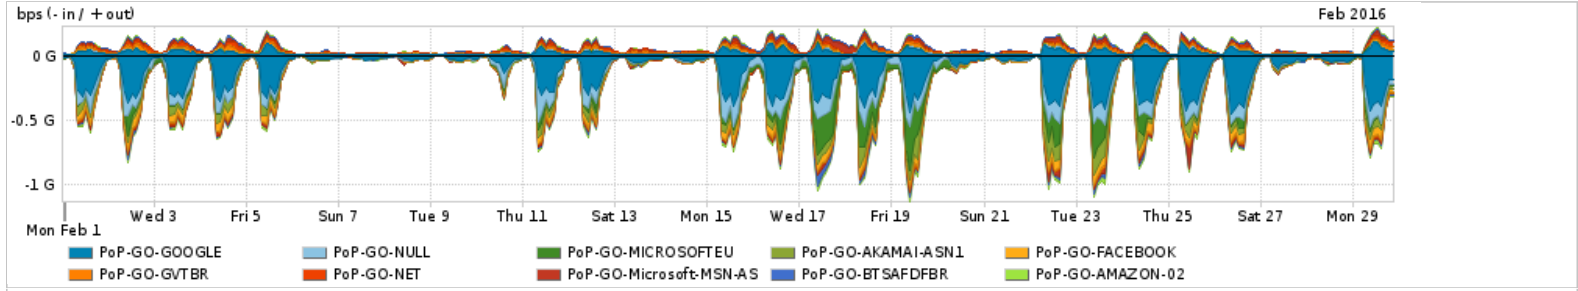

Os gráficos apresentados neste relatório de tráfego estão em formato stack, o que significa que seu valor é uma composição da soma dos componentes listados nas legendas localizadas logo abaixo dos gráficos. Os gráficos estão em "bps x tempo" e possuem dois eixos verticais, Out (positivo) e In (negativo).
 A primeira coluna da tabela define o ponto de referência para entendimento dos valores de In e Out.
 A contabilização do tráfego é sob o ponto de vista do AS da RNP, AS1916.

Utilização do serviço de Internet Commodity pelo PoP-GO

Average | Max | PCT95

PROFILE	PROFILE	IN	OUT	TOTAL	
<input type="checkbox"/>	PoP-GO	Internet Commodity	73.39 Mbps	35.75 Mbps	109.14 Mbps

Utilização das trocas de tráfego comerciais no Brasil pelo PoP-GO/h1>

Average | Max | PCT95

PROFILE	PROFILE	IN	OUT	TOTAL	
<input type="checkbox"/>	PoP-GO	Parceiros	275.54 Mbps	84.74 Mbps	360.27 Mbps

Utilização do serviço de Internet acadêmica internacional pelo PoP-GO

Average | Max | PCT95

PROFILE	PROFILE	IN	OUT	TOTAL	
<input type="checkbox"/>	PoP-GO	Internet Academica	2.96 Mbps	413.52 Kbps	3.37 Mbps

Redes (AS's de origem) mais acessadas pelo PoP-GO

Average | Max | PCT95

PROFILE	AS NAME	ASN	IN	OUT	TOTAL
<input type="checkbox"/>	PoP-GO	GOOGLE	15169	118.43 Mbps	17.95 Mbps 136.38 Mbps
<input type="checkbox"/>	PoP-GO	NULL	0	38.90 Mbps	753.83 Kbps 39.66 Mbps
<input type="checkbox"/>	PoP-GO	MICROSOFTEU	8068	27.42 Mbps	269.94 Kbps 27.69 Mbps
<input type="checkbox"/>	PoP-GO	AKAMAI-ASN1	20940	21.48 Mbps	925.11 Kbps 22.41 Mbps
<input type="checkbox"/>	PoP-GO	FACEBOOK	32934	19.35 Mbps	2.61 Mbps 21.96 Mbps
<input type="checkbox"/>	PoP-GO	GVTBR	18881	4.10 Mbps	10.97 Mbps 15.08 Mbps
<input type="checkbox"/>	PoP-GO	NET	28573	3.03 Mbps	10.32 Mbps 13.34 Mbps
<input type="checkbox"/>	PoP-GO	Microsoft-MSN-AS	8075	5.21 Mbps	7.24 Mbps 12.45 Mbps
<input type="checkbox"/>	PoP-GO	BTSAFDFBR	8167	4.92 Mbps	6.45 Mbps 11.37 Mbps
<input type="checkbox"/>	PoP-GO	AMAZON-02	16509	7.37 Mbps	2.65 Mbps 10.02 Mbps