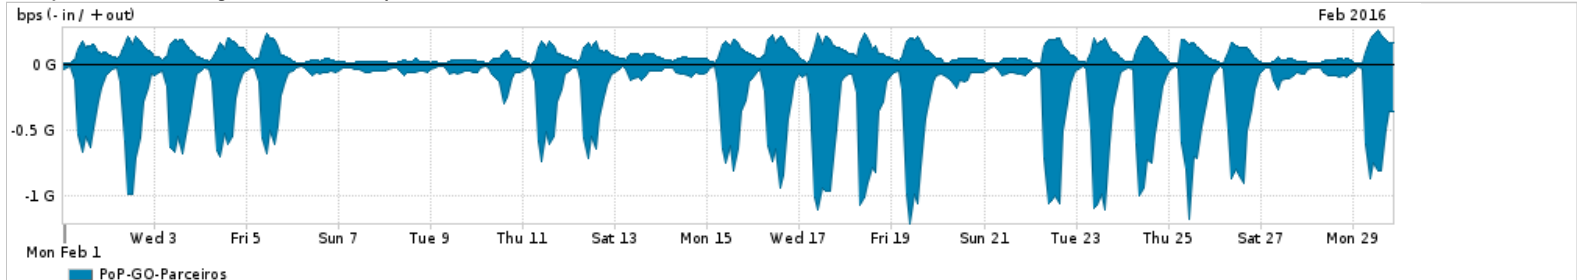

Os gráficos apresentados neste relatório de tráfego estão em formato stack, o que significa que seu valor é uma composição da soma dos componentes listados nas legendas localizadas logo abaixo dos gráficos. Os gráficos estão em "bps x tempo" e possuem dois eixos verticais, Out (positivo) e In (negativo).
 A primeira coluna da tabela define o ponto de referência para entendimento dos valores de In e Out.
 A contabilização do tráfego é sob o ponto de vista do AS da RNP, AS1916.

Legenda:
 PoP - Ponto de presença da RNP
 Parceiros - Provedores comerciais que a RNP mantém acordos de troca de tráfego
 Internet Acadêmica - Acesso às redes acadêmicas internacionais, serviço atualmente provido pela RedClara
 Internet commodity - Acesso pago à Internet global que é oferecido pela RNP aos seus clientes
 ASN - Número do sistema autônomo
 Profile - Objeto gerenciável definido arbitrariamente no Peakflow através de diversos parâmetros (ex: bloco cidr, peer-as, as-path, bgp community, interface, etc)

Utilização do serviço de Internet Commodity pelo PoP-GO

Average | Max | PCT95

PROFILE	PROFILE	IN	OUT	TOTAL	
<input type="checkbox"/>	PoP-GO	Internet Commodity	73.39 Mbps	35.75 Mbps	109.14 Mbps

Utilização das trocas de tráfego comerciais no Brasil pelo PoP-GO/h1>