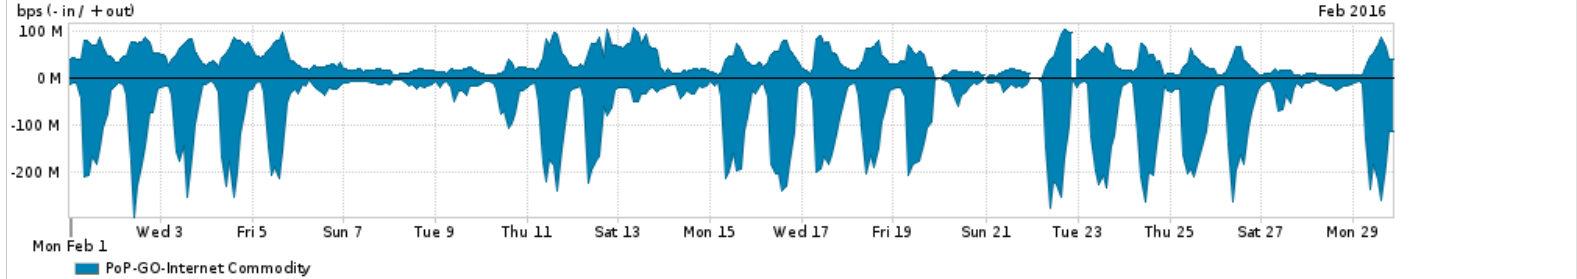

Os gráficos apresentados neste relatório de tráfego estão em formato stack, o que significa que seu valor é uma composição da soma dos componentes listados nas legendas localizadas logo abaixo dos gráficos. Os gráficos estão em "bps x tempo" e possuem dois eixos verticais, Out (positivo) e In (negativo).
 A primeira coluna da tabela define o ponto de referência para entendimento dos valores de In e Out.
 A contabilização do tráfego é sob o ponto de vista do AS da RNP, AS1916.

Legenda:
 PoP - Ponto de presença da RNP
 Parceiros - Provedores comerciais que a RNP mantém acordos de troca de tráfego
 Internet Acadêmica - Acesso às redes acadêmicas internacionais, serviço atualmente provido pela RedClara
 Internet commodity - Acesso pago à Internet global que é oferecido pela RNP aos seus clientes
 ASN - Número do sistema autônomo
 Profile - Objeto gerenciável definido arbitrariamente no Peakflow através de diversos parâmetros (ex: bloco cidr, peer-as, as-path, bgp community, interface, etc)

Utilização do serviço de Internet Commodity pelo PoP-GO

Average | Max | PCT95

PROFILE	PROFILE	IN	OUT	TOTAL	
<input type="checkbox"/>	PoP-GO	Internet Commodity	73.39 Mbps	35.75 Mbps	109.14 Mbps

Utilização das trocas de tráfego comerciais no Brasil pelo PoP-GO/h1>