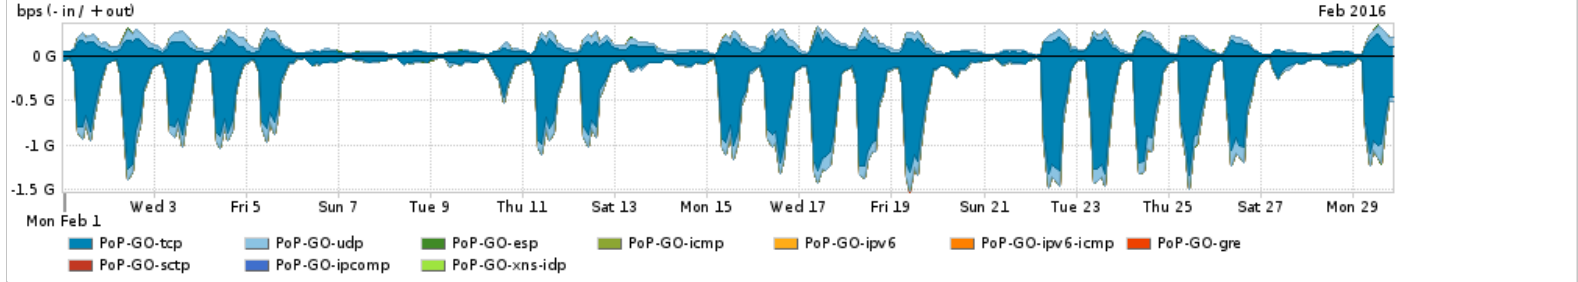

PROFILE	APPLICATION	IN	OUT	TOTAL	
☐	PoP-GO	other UDP	44.50 Mbps	38.93 Mbps	83.43 Mbps
☐	PoP-GO	other TCP	9.74 Mbps	14.28 Mbps	24.01 Mbps
☐	PoP-GO	macromedia-fcs	1.43 Mbps	1.16 Mbps	2.59 Mbps
☐	PoP-GO	smtp	591.70 Kbps	611.96 Kbps	1.20 Mbps
☐	PoP-GO	ssh	388.90 Kbps	230.96 Kbps	619.86 Kbps
☐	PoP-GO	dns	377.94 Kbps	209.25 Kbps	587.19 Kbps
☐	PoP-GO	rdp	41.99 Kbps	516.73 Kbps	558.72 Kbps
☐	PoP-GO	bittorrent	114.87 Kbps	336.48 Kbps	451.34 Kbps

Distribuição do tráfego do PoP-GO por protocolo

Average | Max | PCT95

PROFILE	PROTOCOL	IN	OUT	TOTAL	
☐	PoP-GO	tcp	346.42 Mbps	82.18 Mbps	428.60 Mbps
☐	PoP-GO	udp	44.95 Mbps	39.21 Mbps	84.16 Mbps
☐	PoP-GO	esp	367.44 Kbps	551.16 Kbps	918.59 Kbps
☐	PoP-GO	icmp	62.29 Kbps	76.02 Kbps	138.31 Kbps
☐	PoP-GO	ipv6	14.34 Kbps	4.88 Kbps	19.22 Kbps
☐	PoP-GO	ipv6-icmp	23.00 bps	2.10 Kbps	2.13 Kbps
☐	PoP-GO	gre	448.00 bps	108.00 bps	556.00 bps
☐	PoP-GO	sctp	3.00 bps	0.00 bps	3.00 bps
☐	PoP-GO	xns-idp	0.00 bps	0.00 bps	0.00 bps
☐	PoP-GO	ipcomp	0.00 bps	0.00 bps	0.00 bps

For assistance with this product, please contact support@arbornetworks.com.