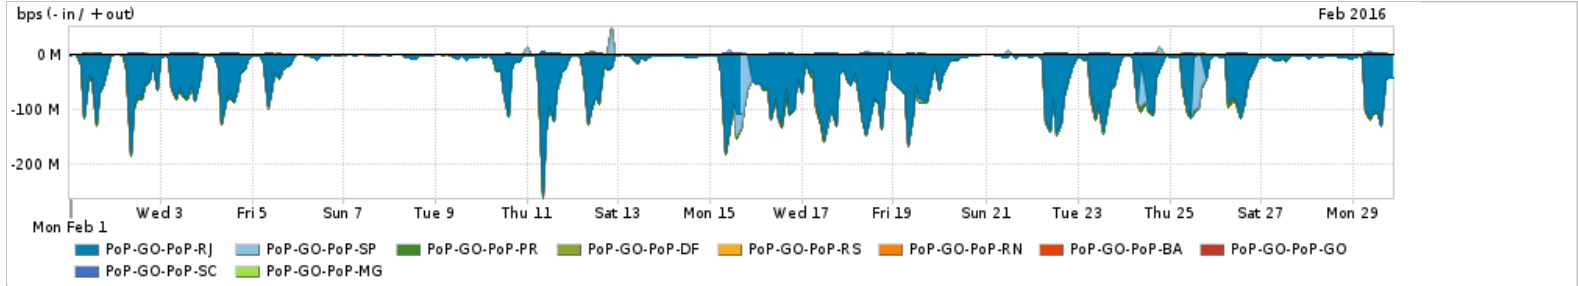

PROFILE	PROFILE	IN	OUT	TOTAL	
<input type="checkbox"/>	PoP-GO	Internet Academica	2.96 Mbps	413.52 Kbps	3.37 Mbps

Redes (AS's de origem) mais acessadas pelo PoP-GO

Average | Max | PCT95

PROFILE	AS NAME	ASN	IN	OUT	TOTAL
<input type="checkbox"/>	PoP-GO	GOOGLE	15169	118.43 Mbps	17.95 Mbps 136.38 Mbps
<input type="checkbox"/>	PoP-GO	NULL	0	38.90 Mbps	753.83 Kbps 39.66 Mbps
<input type="checkbox"/>	PoP-GO	MICROSOFTEU	8068	27.42 Mbps	269.94 Kbps 27.69 Mbps
<input type="checkbox"/>	PoP-GO	AKAMAI-ASN1	20940	21.48 Mbps	925.11 Kbps 22.41 Mbps
<input type="checkbox"/>	PoP-GO	FACEBOOK	32934	19.35 Mbps	2.61 Mbps 21.96 Mbps
<input type="checkbox"/>	PoP-GO	GVTBR	18881	4.10 Mbps	10.97 Mbps 15.08 Mbps
<input type="checkbox"/>	PoP-GO	NET	28573	3.03 Mbps	10.32 Mbps 13.34 Mbps
<input type="checkbox"/>	PoP-GO	Microsoft-MSN-AS	8075	5.21 Mbps	7.24 Mbps 12.45 Mbps
<input type="checkbox"/>	PoP-GO	BTSAFDFBR	8167	4.92 Mbps	6.45 Mbps 11.37 Mbps
<input type="checkbox"/>	PoP-GO	AMAZON-02	16509	7.37 Mbps	2.65 Mbps 10.02 Mbps

Interesse de tráfego do PoP-GO com os outros PoPs da RNP

Average | Max | PCT95

PROFILE	PROFILE	IN	OUT	TOTAL
<input type="checkbox"/>	PoP-GO	PoP-RJ	35.96 Mbps	698.32 Kbps 36.66 Mbps
<input type="checkbox"/>	PoP-GO	PoP-SP	2.08 Mbps	347.99 Kbps 2.43 Mbps
<input type="checkbox"/>	PoP-GO	PoP-PR	1.72 Mbps	0.00 bps 1.72 Mbps
<input type="checkbox"/>	PoP-GO	PoP-DF	0.00 bps	86.18 Kbps 86.18 Kbps
<input type="checkbox"/>	PoP-GO	PoP-RS	63.58 Kbps	0.00 bps 63.58 Kbps
<input type="checkbox"/>	PoP-GO	PoP-RN	45.90 Kbps	0.00 bps 45.90 Kbps
<input type="checkbox"/>	PoP-GO	PoP-BA	40.43 Kbps	0.00 bps 40.43 Kbps
<input type="checkbox"/>	PoP-GO	PoP-GO	1.19 Kbps	1.19 Kbps 2.39 Kbps
<input type="checkbox"/>	PoP-GO	PoP-SC	1.20 Kbps	0.00 bps 1.20 Kbps