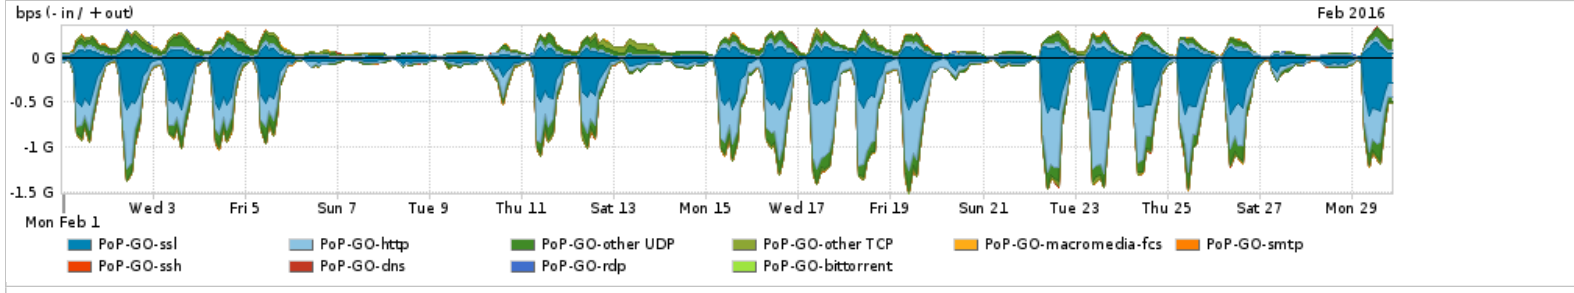

Distribuição do tráfego do PoP-GO por aplicação (análise em camada 3 e 4)

Average | Max | PCT95

PROFILE	APPLICATION	IN	OUT	TOTAL	
☐	PoP-GO	ssl	180.13 Mbps	38.36 Mbps	218.49 Mbps
☐	PoP-GO	http	152.99 Mbps	26.13 Mbps	179.13 Mbps