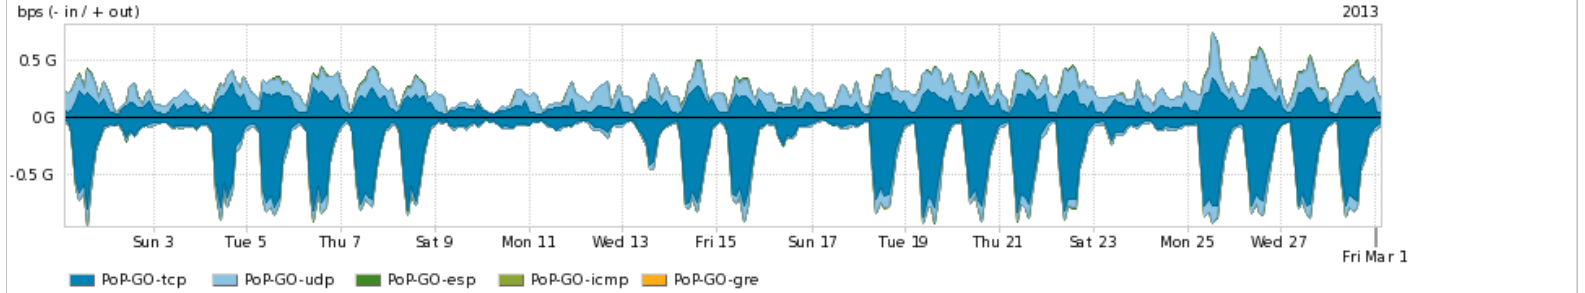

PROFILE	APPLICATION	IN	OUT	TOTAL
☐	PoP-GO	dns	583.16 Kbps	1.48 Mbps	2.06 Mbps
☐	PoP-GO	smtp	1.18 Mbps	741.83 Kbps	1.92 Mbps
☐	PoP-GO	ssh	422.23 Kbps	1.13 Mbps	1.55 Mbps
☐	PoP-GO	bittorrent	139.54 Kbps	1.12 Mbps	1.25 Mbps
☐	PoP-GO	rsync	1.15 Mbps	20.53 Kbps	1.17 Mbps

Distribuição do tráfego do PoP-GO por protocolo

Average | Max | PCT95

	PROFILE	PROTOCOL	IN	OUT	TOTAL
☒	PoP-GO	tcp	249.72 Mbps	120.81 Mbps	370.53 Mbps
☒	PoP-GO	udp	37.03 Mbps	123.75 Mbps	160.78 Mbps
☒	PoP-GO	esp	701.34 Kbps	3.29 Mbps	3.99 Mbps
☒	PoP-GO	icmp	185.29 Kbps	205.81 Kbps	391.10 Kbps
☒	PoP-GO	gre	7.17 Kbps	30.11 Kbps	37.27 Kbps
☐	PoP-GO	ipv6	3.26 Kbps	3.29 Kbps	6.55 Kbps
☐	PoP-GO	61	0.00 bps	0.00 bps	0.00 bps
☐	PoP-GO	255	0.00 bps	0.00 bps	0.00 bps