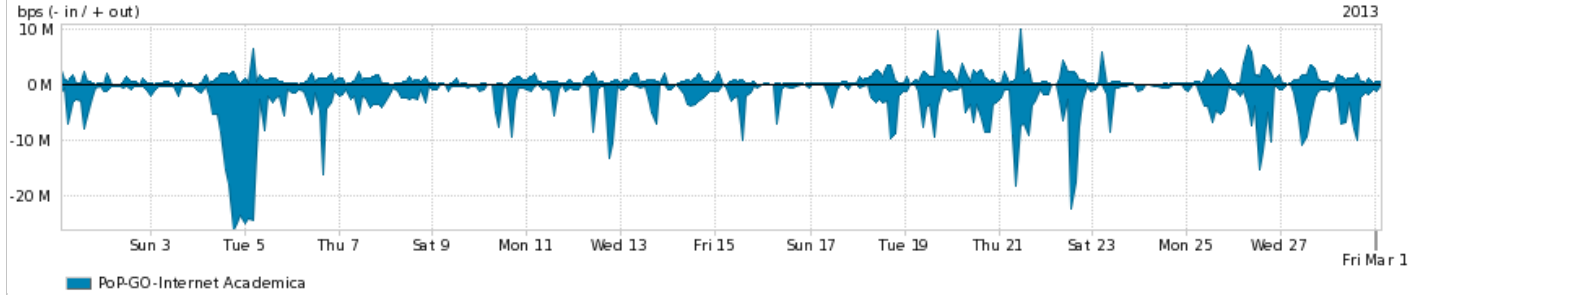

Utilização do serviço de Internet acadêmica internacional pelo PoP-GO

Average | Max | PCT95

	PROFILE	PROFILE	IN	OUT	TOTAL
☒	PoP-GO	Internet Academica	3.02 Mbps	908.85 Kbps	3.93 Mbps