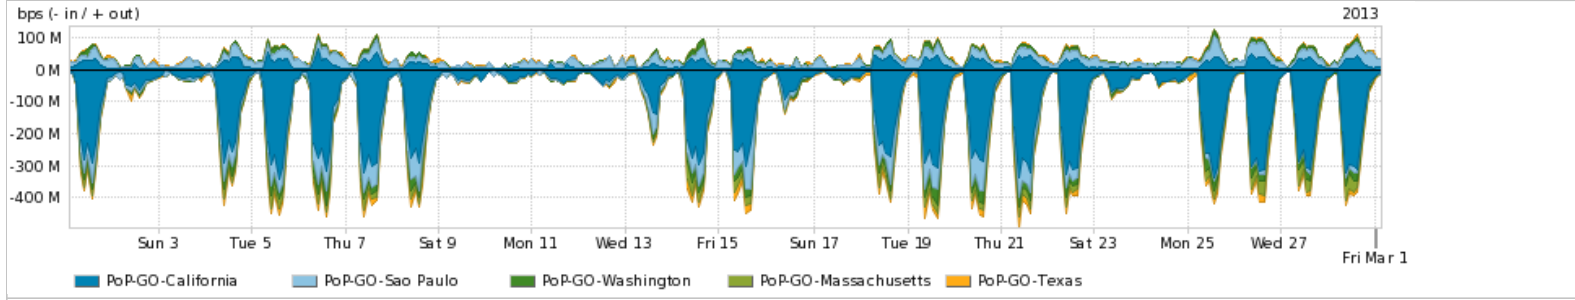

Distribuição do tráfego do PoP-GO por estado, província ou similar

Average | Max | PCT95

PROFILE	REGION	IN	OUT	TOTAL	
☒	PoP-GO	California	95.08 Mbps	13.79 Mbps	108.86 Mbps
☒	PoP-GO	Sao Paulo	17.83 Mbps	18.86 Mbps	36.69 Mbps
☒	PoP-GO	Washington	7.93 Mbps	3.94 Mbps	11.86 Mbps
☒	PoP-GO	Massachusetts	9.63 Mbps	906.20 Kbps	10.53 Mbps
☒	PoP-GO	Texas	6.87 Mbps	2.01 Mbps	8.87 Mbps
☐	PoP-GO	Rio de Janeiro	1.19 Mbps	7.04 Mbps	8.22 Mbps
☐	PoP-GO	Minas Gerais	677.24 Kbps	3.93 Mbps	4.61 Mbps
☐	PoP-GO	Distrito Federal	1.16 Mbps	3.28 Mbps	4.44 Mbps
☐	PoP-GO	Arizona	3.81 Mbps	335.56 Kbps	4.15 Mbps
☐	PoP-GO	Colorado	3.67 Mbps	453.38 Kbps	4.12 Mbps
☐	PoP-GO	Florida	2.98 Mbps	911.34 Kbps	3.89 Mbps
☐	PoP-GO	Noord-Holland	3.54 Mbps	341.68 Kbps	3.88 Mbps
☐	PoP-GO	Goiás	359.22 Kbps	3.42 Mbps	3.78 Mbps
☐	PoP-GO	Parana	722.70 Kbps	2.73 Mbps	3.45 Mbps
☐	PoP-GO	Illinois	2.71 Mbps	651.54 Kbps	3.36 Mbps