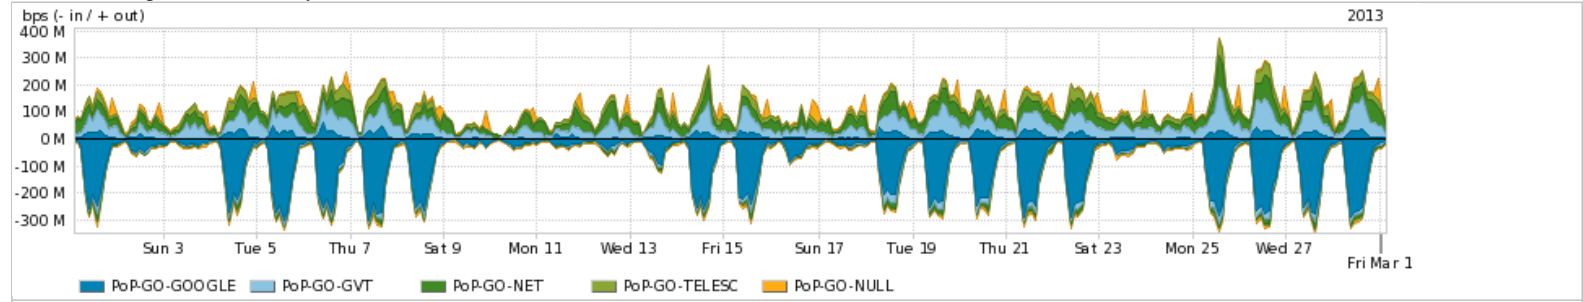

Redes (AS's de origem) mais acessadas pelo PoP-GO

Average | Max | PCT95

	PROFILE	AS NAME	ASN	IN	OUT	TOTAL
☒	PoP-GO	GOOGLE	15169	79.08 Mbps	10.12 Mbps	89.20 Mbps
☒	PoP-GO	GVT	18881	7.20 Mbps	40.44 Mbps	47.63 Mbps
☒	PoP-GO	NET	28573	5.60 Mbps	35.89 Mbps	41.49 Mbps
☒	PoP-GO	TELESC	8167	2.10 Mbps	18.64 Mbps	20.74 Mbps
☒	PoP-GO	NULL	0	7.13 Mbps	10.07 Mbps	17.19 Mbps
☐	PoP-GO	TELESP	27699	2.33 Mbps	14.72 Mbps	17.05 Mbps
☐	PoP-GO	Oi	7738	1.33 Mbps	15.36 Mbps	16.69 Mbps
☐	PoP-GO	ANSP	1251	12.36 Mbps	536.33 Kbps	12.90 Mbps
☐	PoP-GO	AKAMAI-ASN1	20940	9.80 Mbps	428.59 Kbps	10.23 Mbps
☐	PoP-GO	LWL	27715	3.36 Mbps	4.14 Mbps	7.50 Mbps