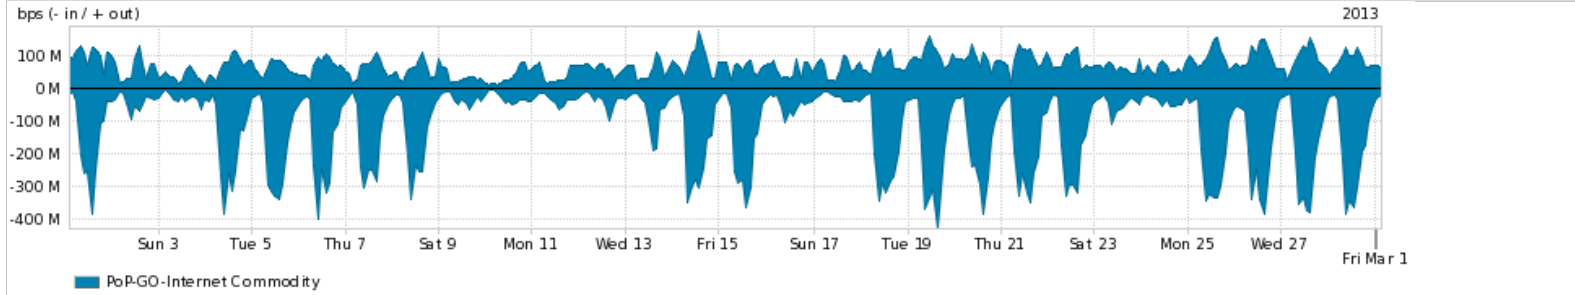

Peakflow SP: Estatísticas de trafego do PoP-GO e clientes Completed Report (18:52, Mar 22)

Os gráficos apresentados neste relatório de trafego estão em formato stack, o que significa que seu valor é uma composição da soma dos componentes listados nas legendas localizadas logo abaixo dos gráficos. Os gráficos estão em "bps x tempo" e possuem dois eixos verticais, Out (positivo) e In (negativo). A primeira coluna da tabela define o ponto de referência para entendimento dos valores de In e Out. A contabilização do tráfego é sob o ponto de vista do AS da RNP, AS1916.

- Legenda:
- PoP - Ponto de presença da RNP
 - Parceiros - Provedores comerciais que a RNP mantém acordos de troca de tráfego
 - Internet Acadêmica - Acesso às redes acadêmicas internacionais, serviço atualmente provido pela RedClara
 - Internet commodity - Acesso pago à Internet global que é oferecido gratuitamente pela RNP aos seus clientes
 - ASN - Número do sistema autônomo
 - Profile - Objeto gerenciável definido arbitrariamente no Peakflow através de diversos parâmetros (ex: bloco cidr, peer-as, as-path, bgp community, interface, etc)

Utilização do serviço de Internet Commodity pelo PoP-GO

Average | Max | PCT95

	PROFILE	PROFILE	IN	OUT	TOTAL
<input checked="" type="checkbox"/>	PoP-GO	Internet Commodity	116.43 Mbps	70.88 Mbps	187.32 Mbps