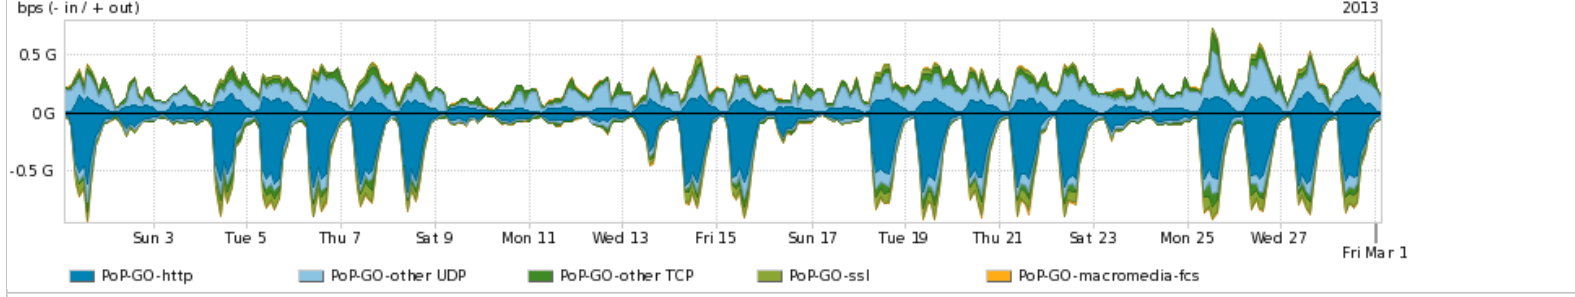

Distribuição do tráfego do PoP-GO por aplicação (análise em camada 3 e 4)

Average | Max | PCT95

PROFILE	APPLICATION	IN	OUT	TOTAL	
☒	PoP-GO	http	188.65 Mbps	58.19 Mbps	246.84 Mbps
☒	PoP-GO	other UDP	35.90 Mbps	121.64 Mbps	157.54 Mbps
☒	PoP-GO	other TCP	23.35 Mbps	43.80 Mbps	67.16 Mbps
☒	PoP-GO	ssl	28.74 Mbps	10.81 Mbps	39.55 Mbps
☒	PoP-GO	macromedia-fcs	5.30 Mbps	3.47 Mbps	8.76 Mbps