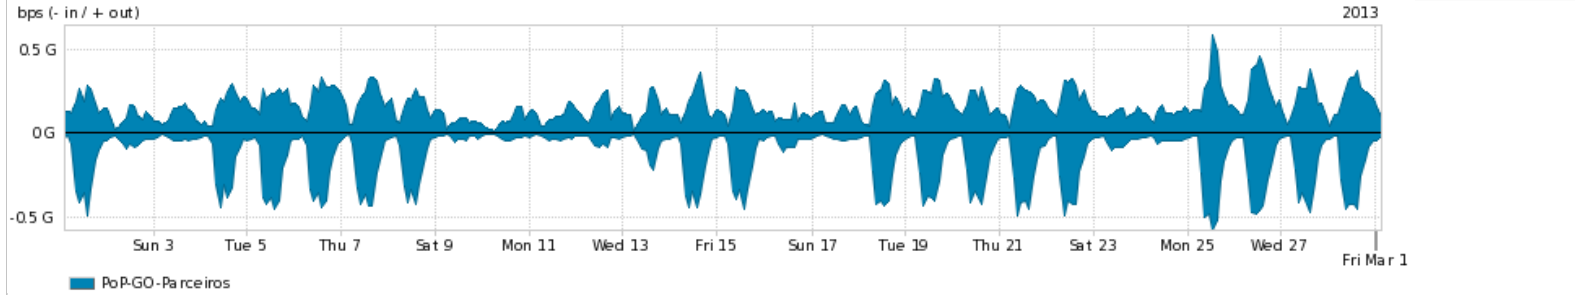

Peakflow SP: Estatísticas de trafego do PoP-GO e clientes Completed Report (18:52, Mar 22)

Os gráficos apresentados neste relatório de trafego estão em formato stack, o que significa que seu valor é uma composição da soma dos componentes listados nas legendas localizadas logo abaixo dos gráficos. Os gráficos estão em "bps x tempo" e possuem dois eixos verticais, Out (positivo) e In (negativo). A primeira coluna da tabela define o ponto de referência para entendimento dos valores de In e Out. A contabilização do tráfego é sob o ponto de vista do AS da RNP, AS1916.

- Legenda:
- PoP - Ponto de presença da RNP
 - Parceiros - Provedores comerciais que a RNP mantém acordos de troca de tráfego
 - Internet Acadêmica - Acesso às redes acadêmicas internacionais, serviço atualmente provido pela RedClara
 - Internet commodity - Acesso pago à Internet global que é oferecido gratuitamente pela RNP aos seus clientes
 - ASN - Número do sistema autônomo
 - Profile - Objeto gerenciável definido arbitrariamente no Peakflow através de diversos parâmetros (ex: bloco cidr, peer-as, as-path, bgp community, interface, etc)

Utilização do serviço de Internet Commodity pelo PoP-GO

Average | Max | PCT95

	PROFILE	PROFILE	IN	OUT	TOTAL
<input checked="" type="checkbox"/>	PoP-GO	Internet Commodity	116.43 Mbps	70.88 Mbps	187.32 Mbps

Utilização das trocas de tráfego comerciais no Brasil pelo PoP-GO/h1>

Average | Max | PCT95

	PROFILE	PROFILE	IN	OUT	TOTAL
<input checked="" type="checkbox"/>	PoP-GO	Parceiros	141.17 Mbps	164.20 Mbps	305.36 Mbps