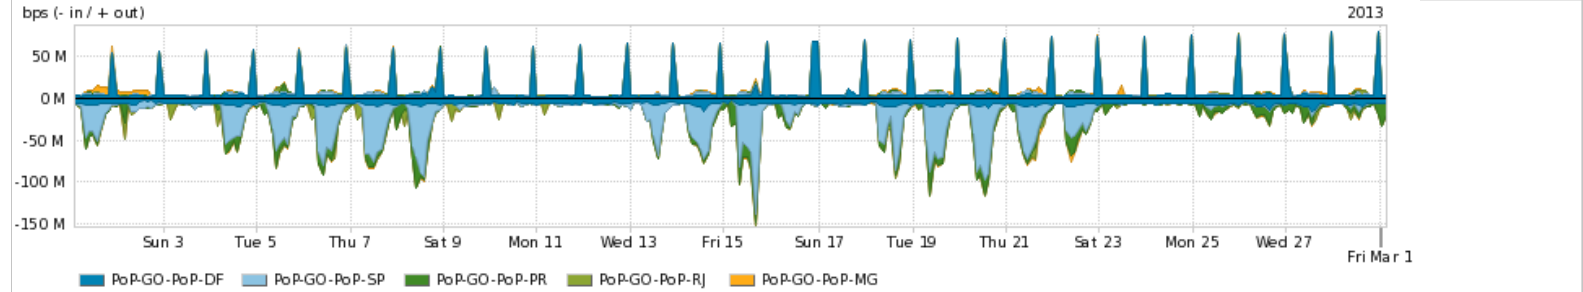

Peakflow SP: Estatísticas de trafego do PoP-GO e clientes Completed Report (18:52, Mar 22)

Os gráficos apresentados neste relatório de trafego estão em formato stack, o que significa que seu valor é uma composição da soma dos componentes listados nas legendas localizadas logo abaixo dos gráficos. Os gráficos estão em "bps x tempo" e possuem dois eixos verticais, Out (positivo) e In (negativo). A primeira coluna da tabela define o ponto de referência para entendimento dos valores de In e Out. A contabilização do tráfego é sob o ponto de vista do AS da RNP, AS1916.

Utilização das trocas de tráfego comerciais no Brasil pelo PoP-GO/h1>

Average | Max | PCT95

	PROFILE	PROFILE	IN	OUT	TOTAL
<input checked="" type="checkbox"/>	PoP-GO	Parceiros	141.17 Mbps	164.20 Mbps	305.36 Mbps

Utilização do serviço de Internet acadêmica internacional pelo PoP-GO

Average | Max | PCT95

	PROFILE	PROFILE	IN	OUT	TOTAL
<input checked="" type="checkbox"/>	PoP-GO	Internet Academica	3.02 Mbps	908.85 Kbps	3.93 Mbps

Interesse de tráfego do PoP-GO com os outros PoPs da RNP

Average | Max | PCT95

	PROFILE	PROFILE	IN	OUT	TOTAL
<input checked="" type="checkbox"/>	PoP-GO	PoP-DF	6.56 Mbps	8.88 Mbps	15.44 Mbps
<input checked="" type="checkbox"/>	PoP-GO	PoP-SP	13.65 Mbps	831.77 Kbps	14.48 Mbps
<input checked="" type="checkbox"/>	PoP-GO	PoP-PR	4.16 Mbps	261.01 Kbps	4.42 Mbps
<input checked="" type="checkbox"/>	PoP-GO	PoP-RJ	1.14 Mbps	289.97 Kbps	1.43 Mbps
<input checked="" type="checkbox"/>	PoP-GO	PoP-MG	310.47 Kbps	792.65 Kbps	1.10 Mbps
<input type="checkbox"/>	PoP-GO	PoP-SC	384.93 Kbps	119.86 Kbps	504.78 Kbps
<input type="checkbox"/>	PoP-GO	PoP-PA	108.91 Kbps	186.79 Kbps	295.70 Kbps
<input type="checkbox"/>	PoP-GO	PoP-ES	159.16 Kbps	42.72 Kbps	201.88 Kbps
<input type="checkbox"/>	PoP-GO	PoP-RS	87.03 Kbps	107.44 Kbps	194.47 Kbps
<input type="checkbox"/>	PoP-GO	PoP-MT	48.45 Kbps	76.64 Kbps	125.09 Kbps