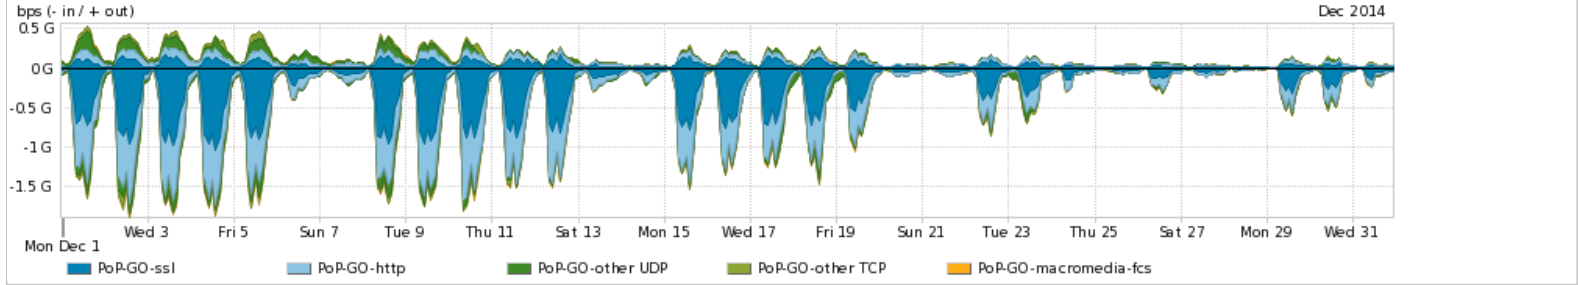

Distribuição do tráfego do PoP-GO por aplicação (análise em camada 3 e 4)

Average | Max | PCT95

PROFILE	APPLICATION	IN	OUT	TOTAL	
☒	PoP-GO	ssl	228.28 Mbps	37.43 Mbps	265.70 Mbps
☒	PoP-GO	http	177.26 Mbps	41.97 Mbps	219.23 Mbps
☒	PoP-GO	other UDP	32.55 Mbps	26.31 Mbps	58.86 Mbps
☒	PoP-GO	other TCP	12.24 Mbps	13.17 Mbps	25.42 Mbps
☒	PoP-GO	macromedia-fcs	2.85 Mbps	493.98 Kbps	3.35 Mbps