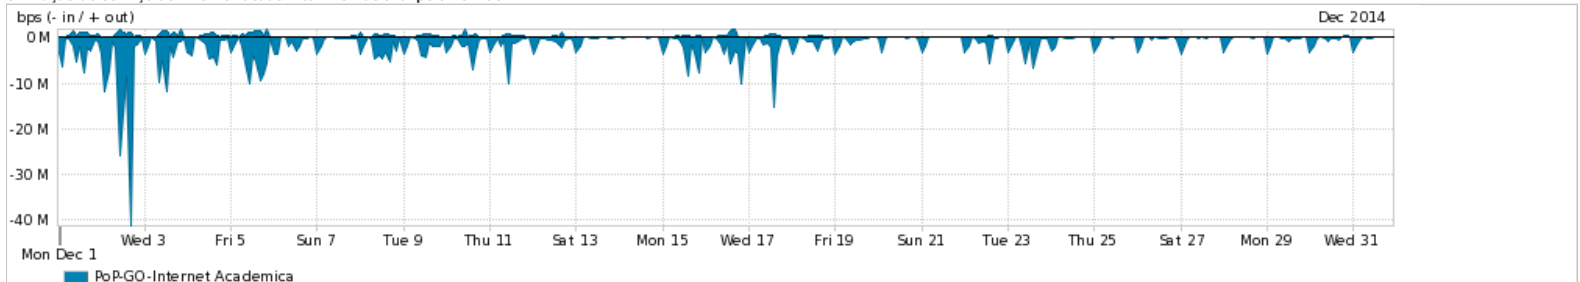

Os gráficos apresentados neste relatório de tráfego estão em formato stack, o que significa que seu valor é uma composição da soma dos componentes listados nas legendas localizadas logo abaixo dos gráficos. Os gráficos estão em "bps x tempo" e possuem dois eixos verticais, Out (positivo) e In (negativo).

Average | Max | PCT95

PROFILE	PROFILE	IN	OUT	TOTAL	
<input checked="" type="checkbox"/>	PoP-GO	Internet Commodity	96.26 Mbps	22.23 Mbps	118.50 Mbps

Utilização das trocas de tráfego comerciais no Brasil pelo PoP-GO/h1>

Average | Max | PCT95

PROFILE	PROFILE	IN	OUT	TOTAL	
<input checked="" type="checkbox"/>	PoP-GO	Parceiros	291.41 Mbps	100.75 Mbps	392.16 Mbps

Utilização do serviço de Internet acadêmica internacional pelo PoP-GO