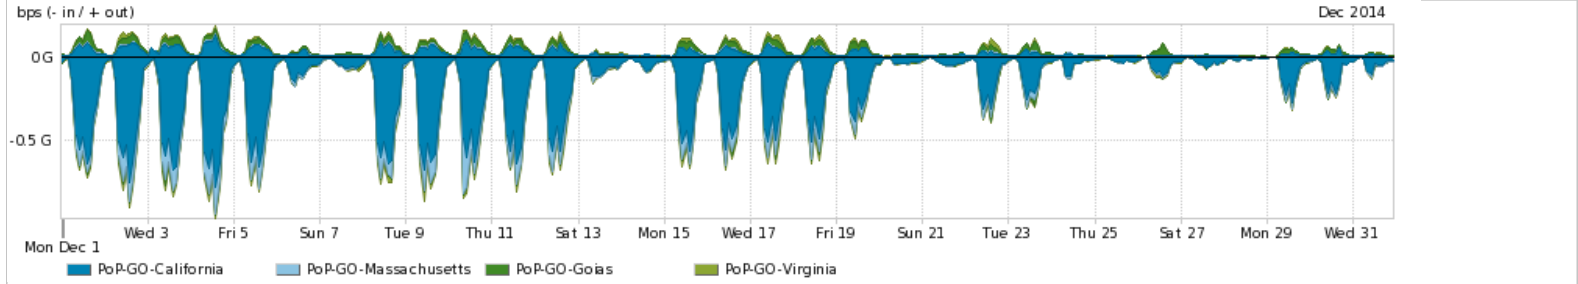

Distribuição do tráfego do PoP-GO por estado, província ou similar

Average | Max | PCT95

PROFILE	REGION	IN	OUT	TOTAL	
☒	PoP-GO	California	163.91 Mbps	21.76 Mbps	185.66 Mbps
☒	PoP-GO	Massachusetts	28.01 Mbps	1.35 Mbps	29.37 Mbps
☒	PoP-GO	Goias	3.43 Mbps	15.16 Mbps	18.59 Mbps
☐	PoP-GO	Rio de Janeiro	14.16 Mbps	4.09 Mbps	18.25 Mbps
☒	PoP-GO	Virginia	7.90 Mbps	3.93 Mbps	11.83 Mbps
☐	PoP-GO	Sao Paulo	4.83 Mbps	6.06 Mbps	10.89 Mbps
☐	PoP-GO	Texas	9.28 Mbps	1.16 Mbps	10.44 Mbps
☐	PoP-GO	Washington	6.85 Mbps	2.72 Mbps	9.57 Mbps
☐	PoP-GO	Delaware	8.56 Mbps	149.73 Kbps	8.71 Mbps
☐	PoP-GO	Arizona	6.67 Mbps	201.62 Kbps	6.88 Mbps
☐	PoP-GO	Distrito Federal	2.29 Mbps	3.24 Mbps	5.53 Mbps
☐	PoP-GO	Florida	3.16 Mbps	330.98 Kbps	3.49 Mbps
☐	PoP-GO	Quebec	2.74 Mbps	371.13 Kbps	3.11 Mbps
☐	PoP-GO	Colorado	2.97 Mbps	56.35 Kbps	3.03 Mbps
☐	PoP-GO	Minas Gerais	577.80 Kbps	2.32 Mbps	2.90 Mbps