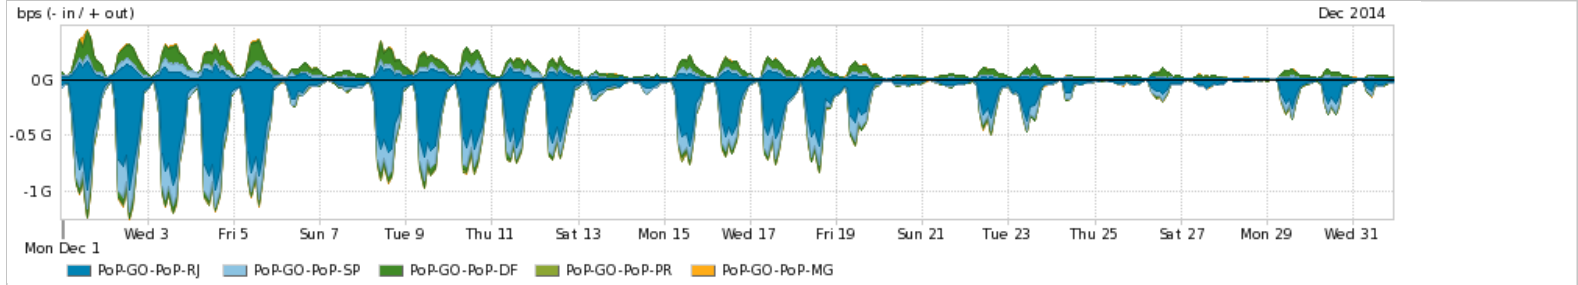

Interesse de tráfego do PoP-GO com os outros PoPs da RNP

Average | Max | PCT95

PROFILE	PROFILE	IN	OUT	TOTAL	
☒	PoP-GO	PoP-RJ	190.52 Mbps	23.19 Mbps	213.71 Mbps
☒	PoP-GO	PoP-SP	55.66 Mbps	18.44 Mbps	74.10 Mbps
☒	PoP-GO	PoP-DF	11.39 Mbps	41.77 Mbps	53.15 Mbps
☒	PoP-GO	PoP-PR	3.60 Mbps	1.23 Mbps	4.83 Mbps
☒	PoP-GO	PoP-MG	808.93 Kbps	1.61 Mbps	2.42 Mbps
☐	PoP-GO	PoP-RS	659.08 Kbps	319.88 Kbps	978.95 Kbps
☐	PoP-GO	PoP-RN	288.72 Kbps	355.35 Kbps	644.07 Kbps
☐	PoP-GO	PoP-CE	102.39 Kbps	497.84 Kbps	600.23 Kbps
☐	PoP-GO	PoP-SC	232.17 Kbps	170.68 Kbps	402.85 Kbps
☐	PoP-GO	PoP-PA	88.60 Kbps	296.90 Kbps	385.49 Kbps