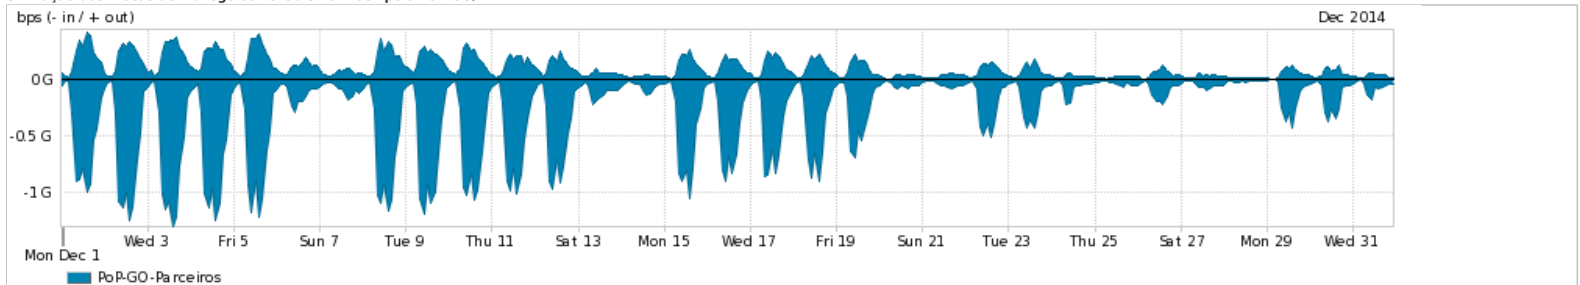

Os gráficos apresentados neste relatório de tráfego estão em formato stack, o que significa que seu valor é uma composição da soma dos componentes listados nas legendas localizadas logo abaixo dos gráficos. Os gráficos estão em "bps x tempo" e possuem dois eixos verticais, Out (positivo) e In (negativo).

ASN - Número do sistema autônomo

Profile - Objeto gerenciável definido arbitrariamente no Peakflow através de diversos parâmetros (ex: bloco cidr, peer-as, as-path, bgp community, interface, etc)

Utilização do serviço de Internet Commodity pelo PoP-GO

Average | Max | PCT95

PROFILE	PROFILE	IN	OUT	TOTAL	
<input checked="" type="checkbox"/>	PoP-GO	Internet Commodity	96.26 Mbps	22.23 Mbps	118.50 Mbps

Utilização das trocas de tráfego comerciais no Brasil pelo PoP-GO/h1>