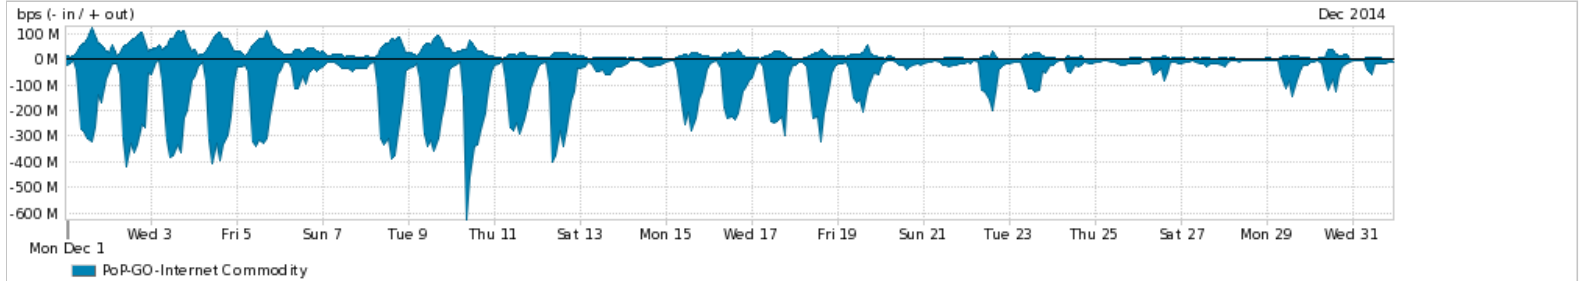

Os gráficos apresentados neste relatório de tráfego estão em formato stack, o que significa que seu valor é uma composição da soma dos componentes listados nas legendas localizadas logo abaixo dos gráficos. Os gráficos estão em "bps x tempo" e possuem dois eixos verticais, Out (positivo) e In (negativo).

A primeira coluna da tabela define o ponto de referência para entendimento dos valores de In e Out.

A contabilização do tráfego é sob o ponto de vista do AS da RNP, AS1916.

Legenda:

PoP - Ponto de presença da RNP

ASN - Número do sistema autônomo

Profile - Objeto gerenciável definido arbitrariamente no Peakflow através de diversos parâmetros (ex: bloco cidr, peer-as, as-path, bgp community, interface, etc)

Utilização do serviço de Internet Commodity pelo PoP-GO

Average | Max | PCT95

PROFILE	PROFILE	IN	OUT	TOTAL	
<input checked="" type="checkbox"/>	PoP-GO	Internet Commodity	96.26 Mbps	22.23 Mbps	118.50 Mbps

Utilização das trocas de tráfego comerciais no Brasil pelo PoP-GO/h1>