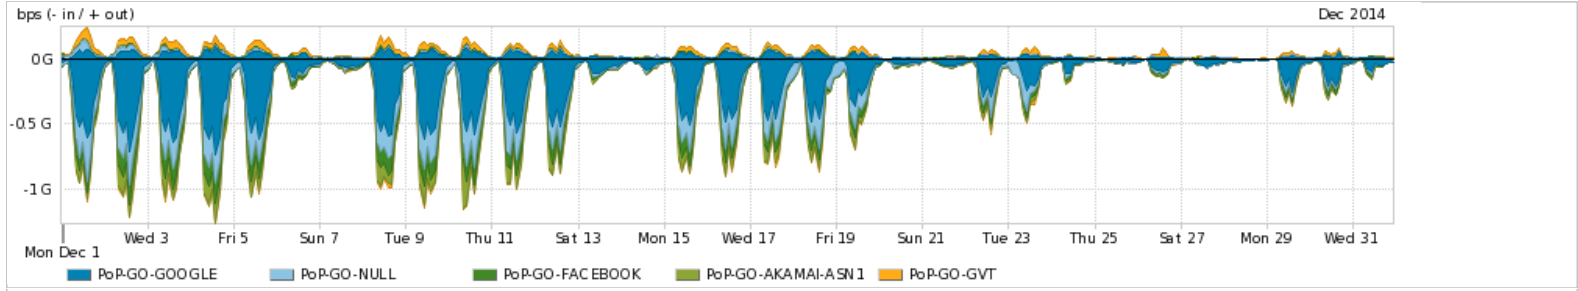

Os gráficos apresentados neste relatório de tráfego estão em formato stack, o que significa que seu valor é uma composição da soma dos componentes listados nas legendas localizadas logo abaixo dos gráficos. Os gráficos estão em "bps x tempo" e possuem dois eixos verticais, Out (positivo) e In (negativo).

Average | Max | PCT95

PROFILE	PROFILE	IN	OUT	TOTAL	
<input checked="" type="checkbox"/>	PoP-GO	Internet Commodity	96.26 Mbps	22.23 Mbps	118.50 Mbps

Utilização das trocas de tráfego comerciais no Brasil pelo PoP-GO/h1>

Average | Max | PCT95

PROFILE	PROFILE	IN	OUT	TOTAL	
<input checked="" type="checkbox"/>	PoP-GO	Parceiros	291.41 Mbps	100.75 Mbps	392.16 Mbps

Utilização do serviço de Internet acadêmica internacional pelo PoP-GO

Average | Max | PCT95

PROFILE	PROFILE	IN	OUT	TOTAL	
<input checked="" type="checkbox"/>	PoP-GO	Internet Academica	1.72 Mbps	218.70 Kbps	1.94 Mbps

Redes (AS's de origem) mais acessadas pelo PoP-GO

Average | Max | PCT95