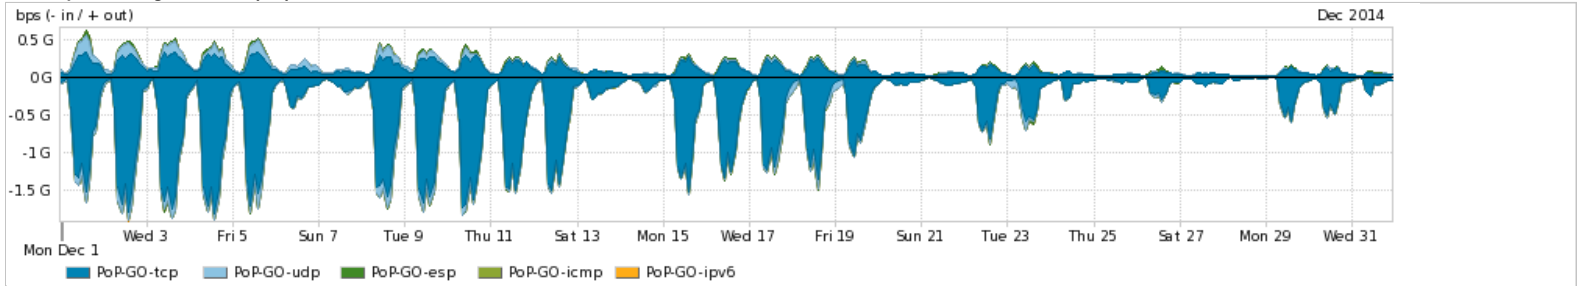

PROFILE	APPLICATION	IN	OUT	TOTAL	
☐	PoP-GO	smtp	602.23 Kbps	609.46 Kbps	1.21 Mbps
☐	PoP-GO	ssh	510.48 Kbps	640.44 Kbps	1.15 Mbps
☐	PoP-GO	dns	449.69 Kbps	473.41 Kbps	923.10 Kbps
☐	PoP-GO	rdp	48.15 Kbps	460.55 Kbps	508.70 Kbps
☐	PoP-GO	sccp	185.58 Kbps	302.03 Kbps	487.60 Kbps

Distribuição do tráfego do PoP-GO por protocolo

Average | Max | PCT95

PROFILE	PROTOCOL	IN	OUT	TOTAL	
☒	PoP-GO	tcp	422.36 Mbps	95.55 Mbps	517.91 Mbps
☒	PoP-GO	udp	33.08 Mbps	26.92 Mbps	60.01 Mbps
☒	PoP-GO	esp	1.93 Mbps	7.86 Mbps	9.79 Mbps
☒	PoP-GO	icmp	170.44 Kbps	209.04 Kbps	379.48 Kbps
☐	PoP-GO	gre	23.15 Kbps	6.21 Kbps	29.36 Kbps
☒	PoP-GO	ipv6	13.27 Kbps	11.23 Kbps	24.50 Kbps
☐	PoP-GO	sctp	11.00 bps	0.00 bps	11.00 bps
☐	PoP-GO	ipencap	0.00 bps	0.00 bps	0.00 bps

For assistance with this product, please contact support@arbornetworks.com.