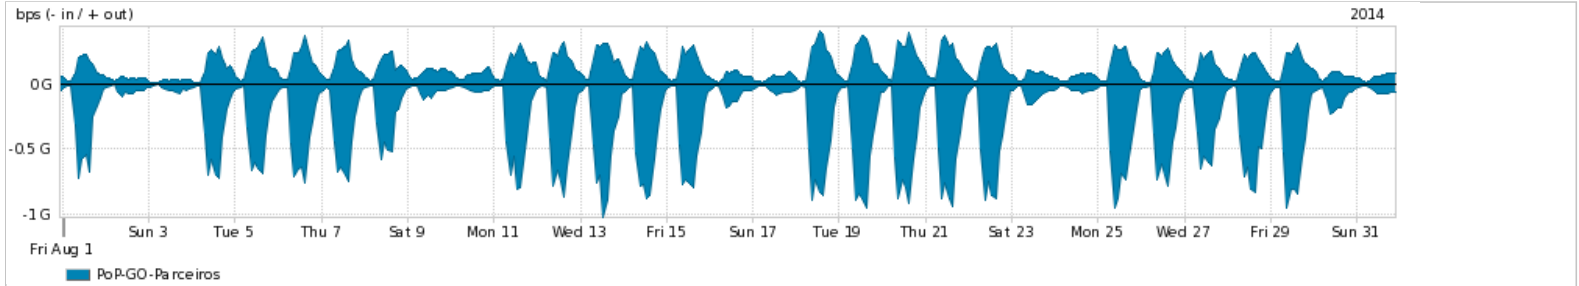

Os gráficos apresentados neste relatório de tráfego estão em formato stack, o que significa que seu valor é uma composição da soma dos componentes listados nas legendas localizadas logo abaixo dos gráficos. Os gráficos estão em "bps x tempo" e possuem dois eixos verticais, Out (positivo) e In (negativo).

ASN - Número do sistema autônomo

Profile - Objeto gerenciável definido arbitrariamente no Peakflow através de diversos parâmetros (ex: bloco cidr, peer-as, as-path, bgp community, interface, etc)

Utilização do serviço de Internet Commodity pelo PoP-GO

Average | Max | PCT95

PROFILE	PROFILE	IN	OUT	TOTAL	
<input checked="" type="checkbox"/>	PoP-GO	Internet Commodity	117.94 Mbps	49.22 Mbps	167.16 Mbps

Utilização das trocas de tráfego comerciais no Brasil pelo PoP-GO/h1>