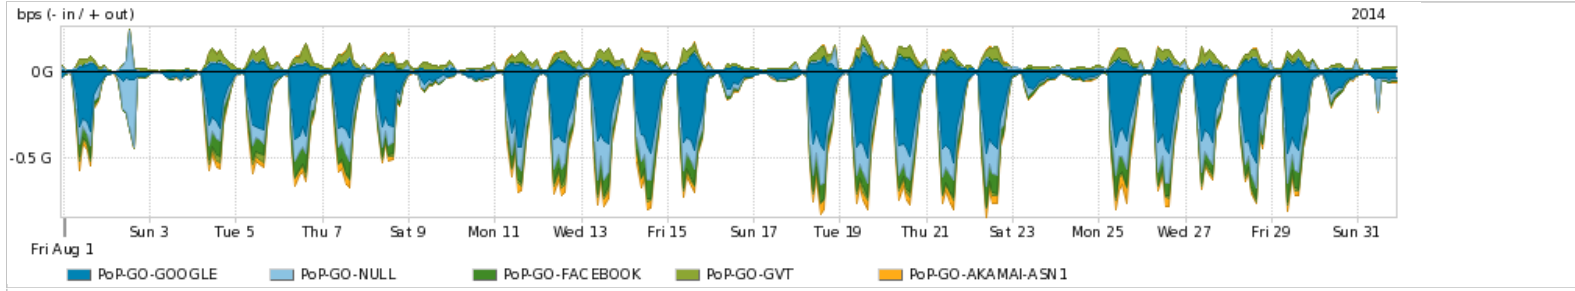

Os gráficos apresentados neste relatório de tráfego estão em formato stack, o que significa que seu valor é uma composição da soma dos componentes listados nas legendas localizadas logo abaixo dos gráficos. Os gráficos estão em "bps x tempo" e possuem dois eixos verticais, Out (positivo) e In (negativo).

Average | Max | PCT95

PROFILE	PROFILE	IN	OUT	TOTAL	
<input checked="" type="checkbox"/>	PoP-GO	Internet Commodity	117.94 Mbps	49.22 Mbps	167.16 Mbps

Utilização das trocas de tráfego comerciais no Brasil pelo PoP-GO/h1>

Average | Max | PCT95

PROFILE	PROFILE	IN	OUT	TOTAL	
<input checked="" type="checkbox"/>	PoP-GO	Parceiros	280.57 Mbps	123.95 Mbps	404.52 Mbps

Utilização do serviço de Internet acadêmica internacional pelo PoP-GO

Average | Max | PCT95

PROFILE	PROFILE	IN	OUT	TOTAL	
<input checked="" type="checkbox"/>	PoP-GO	Internet Acadêmica	2.91 Mbps	462.29 Kbps	3.37 Mbps

Redes (AS's de origem) mais acessadas pelo PoP-GO

Average | Max | PCT95