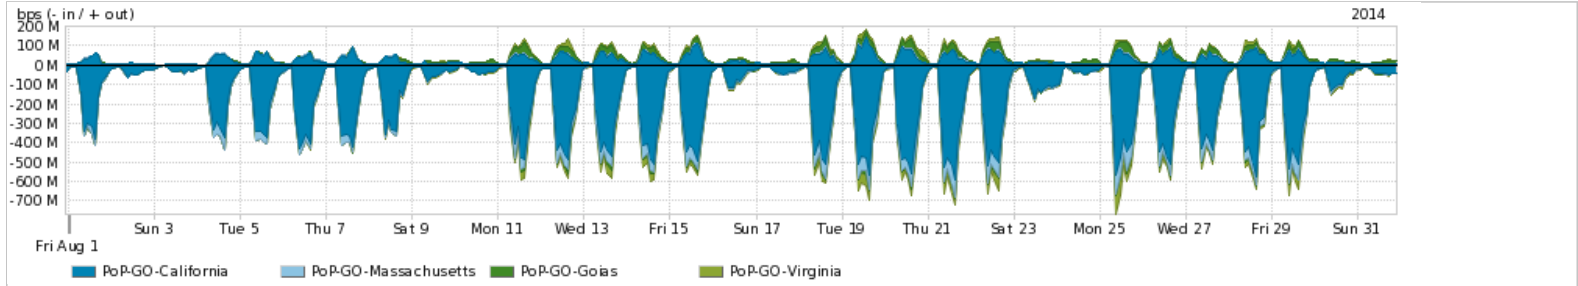

Distribuição do tráfego do PoP-GO por estado, província ou similar

Average | Max | PCT95

PROFILE	REGION	IN	OUT	TOTAL	
☒	PoP-GO	California	161.86 Mbps	25.14 Mbps	187.00 Mbps
☒	PoP-GO	Massachusetts	19.70 Mbps	1.47 Mbps	21.17 Mbps
☐	PoP-GO	Sao Paulo	7.30 Mbps	10.42 Mbps	17.72 Mbps
☒	PoP-GO	Goias	2.88 Mbps	11.83 Mbps	14.71 Mbps
☒	PoP-GO	Virginia	9.76 Mbps	3.56 Mbps	13.32 Mbps
☐	PoP-GO	Washington	8.99 Mbps	3.49 Mbps	12.48 Mbps
☐	PoP-GO	Distrito Federal	2.44 Mbps	6.36 Mbps	8.80 Mbps
☐	PoP-GO	Rio de Janeiro	4.08 Mbps	4.22 Mbps	8.30 Mbps
☐	PoP-GO	Texas	5.92 Mbps	1.40 Mbps	7.32 Mbps
☐	PoP-GO	Arizona	5.36 Mbps	151.81 Kbps	5.52 Mbps
☐	PoP-GO	Florida	3.65 Mbps	802.34 Kbps	4.45 Mbps
☐	PoP-GO	New Jersey	2.62 Mbps	1.08 Mbps	3.70 Mbps
☐	PoP-GO	Parana	1.04 Mbps	2.62 Mbps	3.66 Mbps
☐	PoP-GO	Minas Gerais	650.46 Kbps	2.99 Mbps	3.64 Mbps
☐	PoP-GO	Delaware	3.39 Mbps	66.19 Kbps	3.45 Mbps