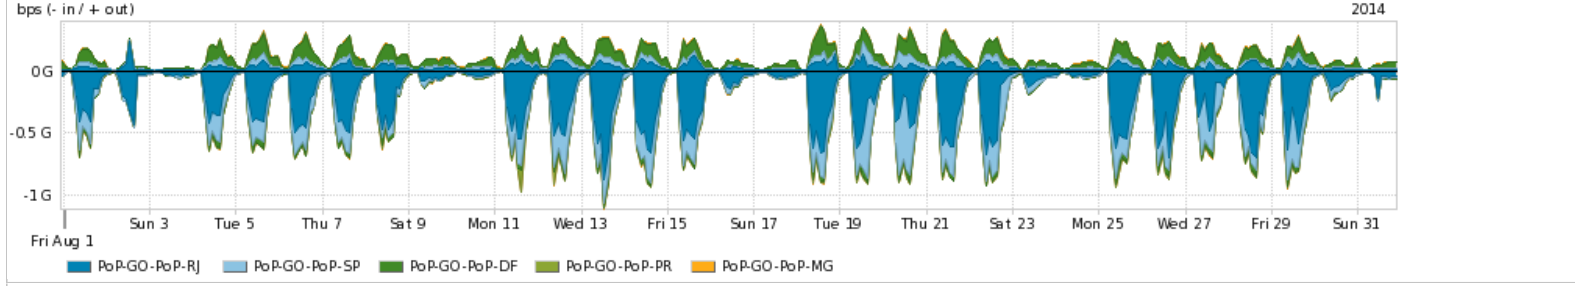

Interesse de tráfego do PoP-GO com os outros PoPs da RNP

Average | Max | PCT95

PROFILE	PROFILE	IN	OUT	TOTAL	
☒	PoP-GO	PoP-RJ	184.31 Mbps	25.58 Mbps	209.90 Mbps
☒	PoP-GO	PoP-SP	82.59 Mbps	22.09 Mbps	104.68 Mbps
☒	PoP-GO	PoP-DF	14.23 Mbps	59.97 Mbps	74.20 Mbps
☒	PoP-GO	PoP-PR	5.02 Mbps	955.15 Kbps	5.98 Mbps
☒	PoP-GO	PoP-MG	1.05 Mbps	2.89 Mbps	3.95 Mbps
☐	PoP-GO	PoP-RS	852.81 Kbps	698.89 Kbps	1.55 Mbps
☐	PoP-GO	PoP-CE	647.20 Kbps	626.36 Kbps	1.27 Mbps
☐	PoP-GO	PoP-SC	366.35 Kbps	702.47 Kbps	1.07 Mbps
☐	PoP-GO	PoP-PA	242.39 Kbps	441.80 Kbps	684.19 Kbps
☐	PoP-GO	PoP-RN	215.64 Kbps	457.91 Kbps	673.55 Kbps