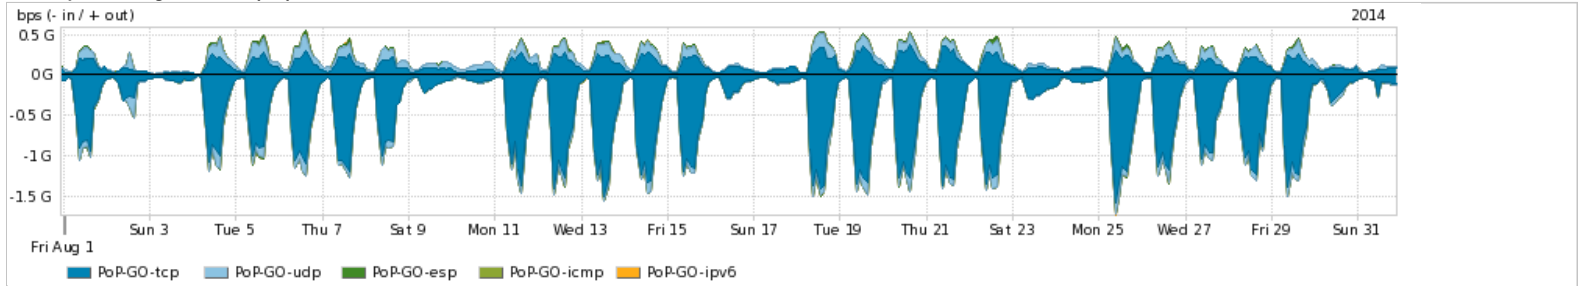

PROFILE	APPLICATION	IN	OUT	TOTAL	
☐	PoP-GO	smtp	1.91 Mbps	462.88 Kbps	2.37 Mbps
☐	PoP-GO	sccp	1.64 Mbps	237.33 Kbps	1.88 Mbps
☐	PoP-GO	bittorrent	313.40 Kbps	594.60 Kbps	908.00 Kbps
☐	PoP-GO	dns	425.49 Kbps	245.26 Kbps	670.74 Kbps
☐	PoP-GO	rdp	61.91 Kbps	590.18 Kbps	652.10 Kbps

Distribuição do tráfego do PoP-GO por protocolo

Average | Max | PCT95

PROFILE	PROTOCOL	IN	OUT	TOTAL	
☒	PoP-GO	tcp	427.42 Mbps	116.95 Mbps	544.37 Mbps
☒	PoP-GO	udp	36.34 Mbps	58.95 Mbps	95.30 Mbps
☒	PoP-GO	esp	1.33 Mbps	7.17 Mbps	8.50 Mbps
☒	PoP-GO	icmp	191.80 Kbps	287.67 Kbps	479.47 Kbps
☐	PoP-GO	gre	86.82 Kbps	19.20 Kbps	106.02 Kbps
☒	PoP-GO	ipv6	13.19 Kbps	42.04 Kbps	55.23 Kbps
☐	PoP-GO	ipv6-frag	5.00 bps	1.93 Kbps	1.94 Kbps
☐	PoP-GO	ipv6-icmp	63.00 bps	4.00 bps	67.00 bps
☐	PoP-GO	255	0.00 bps	0.00 bps	0.00 bps

For assistance with this product, please contact support@arbornetworks.com.