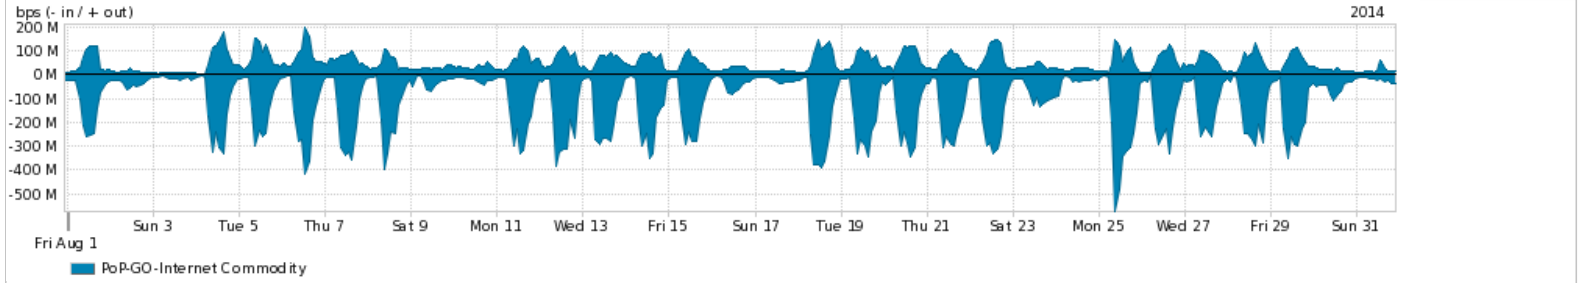

Os gráficos apresentados neste relatório de tráfego estão em formato stack, o que significa que seu valor é uma composição da soma dos componentes listados nas legendas localizadas logo abaixo dos gráficos. Os gráficos estão em "bps x tempo" e possuem dois eixos verticais, Out (positivo) e In (negativo).

A primeira coluna da tabela define o ponto de referência para entendimento dos valores de In e Out.

A contabilização do tráfego é sob o ponto de vista do AS da RNP, AS1916.

Legenda:

PoP - Ponto de presença da RNP

ASN - Número do sistema autônomo

Profile - Objeto gerenciável definido arbitrariamente no Peakflow através de diversos parâmetros (ex: bloco cidr, peer-as, as-path, bgp community, interface, etc)

Utilização do serviço de Internet Commodity pelo PoP-GO

Average | Max | PCT95

PROFILE	PROFILE	IN	OUT	TOTAL	
<input checked="" type="checkbox"/>	PoP-GO	Internet Commodity	117.94 Mbps	49.22 Mbps	167.16 Mbps

Utilização das trocas de tráfego comerciais no Brasil pelo PoP-GO/h1>