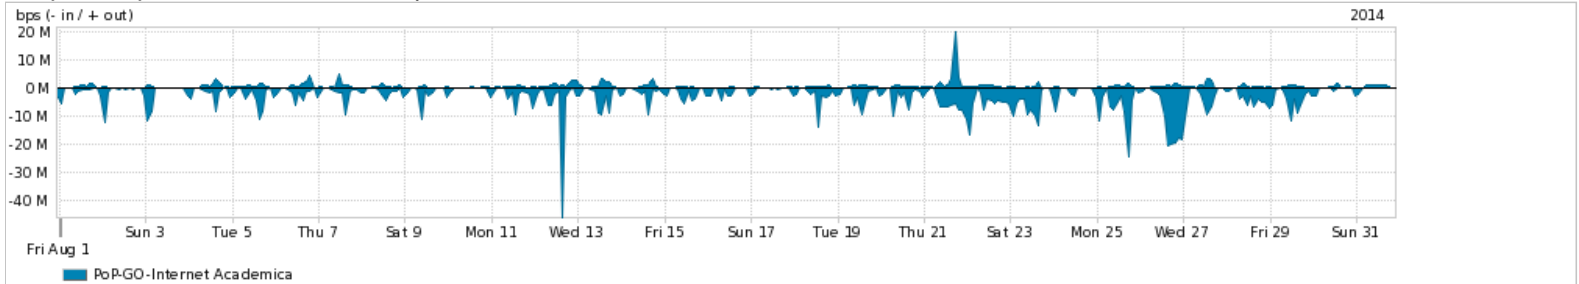

Average | Max | PCT95

PROFILE	PROFILE	IN	OUT	TOTAL	
<input checked="" type="checkbox"/>	PoP-GO	Internet Commodity	117.94 Mbps	49.22 Mbps	167.16 Mbps

Utilização das trocas de tráfego comerciais no Brasil pelo PoP-GO/h1>

Average | Max | PCT95

PROFILE	PROFILE	IN	OUT	TOTAL	
<input checked="" type="checkbox"/>	PoP-GO	Parceiros	280.57 Mbps	123.95 Mbps	404.52 Mbps

Utilização do serviço de Internet acadêmica internacional pelo PoP-GO