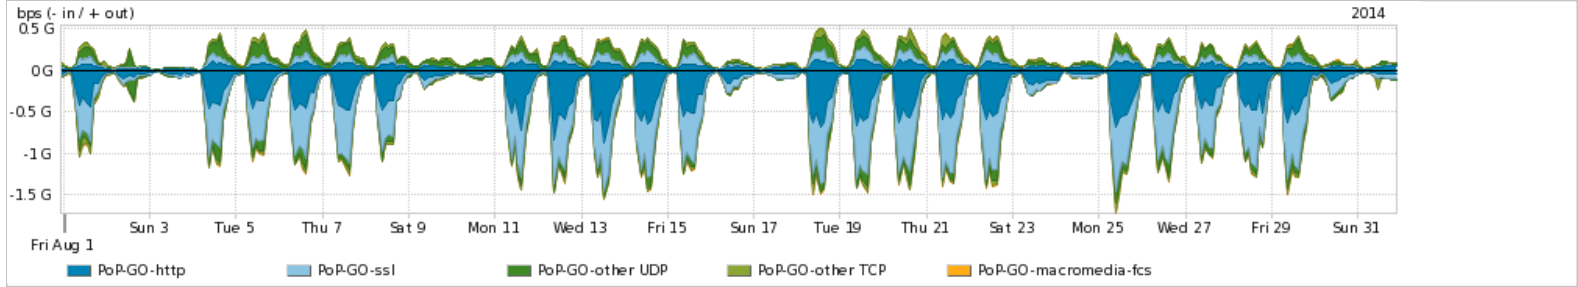

Distribuição do tráfego do PoP-GO por aplicação (análise em camada 3 e 4)

Average | Max | PCT95

PROFILE	APPLICATION	IN	OUT	TOTAL	
☒	PoP-GO	http	196.76 Mbps	50.64 Mbps	247.40 Mbps
☒	PoP-GO	ssl	205.40 Mbps	34.90 Mbps	240.30 Mbps
☒	PoP-GO	other UDP	35.73 Mbps	58.33 Mbps	94.06 Mbps
☒	PoP-GO	other TCP	16.76 Mbps	27.87 Mbps	44.63 Mbps
☒	PoP-GO	macromedia-fcs	3.40 Mbps	1.19 Mbps	4.59 Mbps