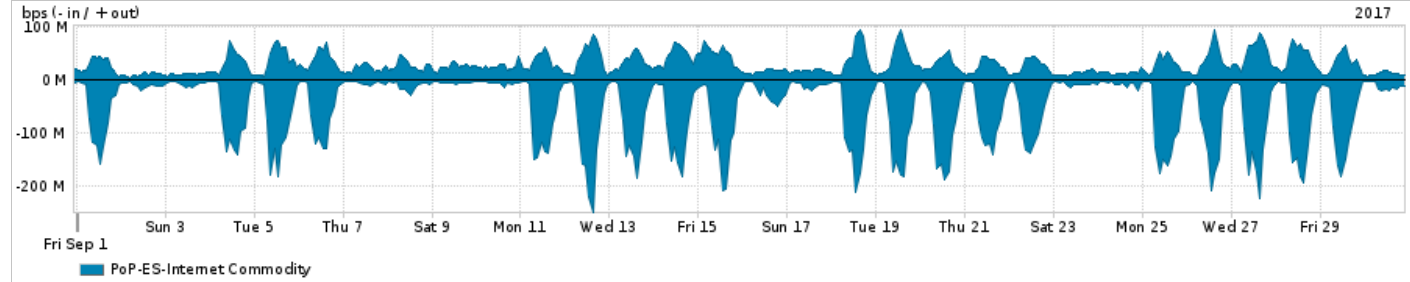

Os gráficos apresentados neste relatório de tráfego estão em formato stack, o que significa que seu valor é uma composição da soma dos componentes listados nas legendas localizadas logo abaixo dos gráficos. Os gráficos estão em "bps x tempo" e possuem dois eixos verticais, Out (positivo) e In (negativo).

A primeira coluna da tabela define o ponto de referência para entendimento dos valores de In e Out.
A contabilização do tráfego é sob o ponto de vista do AS da RNP, AS1916.

Legenda:
 PoP - Ponto de presença da RNP
 Parceiros - Provedores comerciais que a RNP mantém acordos de troca de tráfego
 Internet Acadêmica - Acesso às redes acadêmicas internacionais, serviço atualmente provido pela RedClara
 Internet commodity - Acesso pago à Internet global que é oferecido pela RNP aos seus clientes
 ASN - Número do sistema autônomo
 Profile - Objeto gerenciável definido arbitrariamente no Peakflow através de diversos parâmetros (ex: bloco cidr, peer-as, as-path, bgp community, interface, etc)

Utilização do serviço de Internet Commodity pelo PoP-ES

Average | Max | PCT95

PROFILE	PROFILE	IN	OUT	TOTAL	
X	PoP-ES	Internet Commodity	53.35 Mbps	28.44 Mbps	81.79 Mbps

Utilização das trocas de tráfego comerciais no Brasil pelo PoP-ES