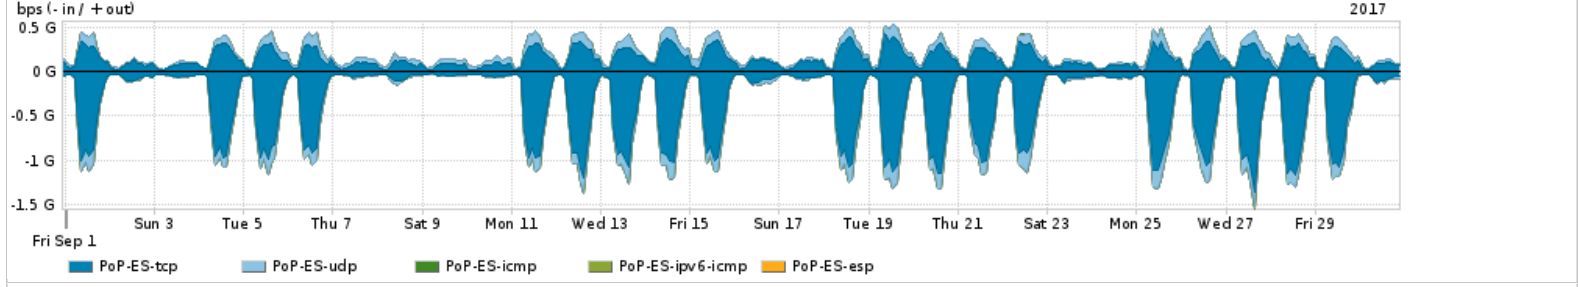

PROFILE	APPLICATION	IN	OUT	TOTAL	
☒	PoP-ES	other TCP	12.29 Mbps	6.32 Mbps	18.62 Mbps
☐	PoP-ES	kerberos	58.28 Kbps	4.17 Mbps	4.23 Mbps
☐	PoP-ES	rsync	834.81 Kbps	1.23 Mbps	2.06 Mbps
☐	PoP-ES	ssh	123.44 Kbps	1.65 Mbps	1.78 Mbps
☐	PoP-ES	dns	1.14 Mbps	483.84 Kbps	1.63 Mbps
☐	PoP-ES	smtp	582.74 Kbps	829.37 Kbps	1.41 Mbps

Distribuição do tráfego do PoP-ES por protocolo

Average | Max | PCT95

PROFILE	PROTOCOL	IN	OUT	TOTAL	
☒	PoP-ES	tcp	340.55 Mbps	148.94 Mbps	489.49 Mbps
☒	PoP-ES	udp	51.95 Mbps	55.95 Mbps	107.90 Mbps
☒	PoP-ES	icmp	47.01 Kbps	47.45 Kbps	94.46 Kbps
☒	PoP-ES	ipv6-icmp	1.50 Kbps	7.01 Kbps	8.52 Kbps
☒	PoP-ES	esp	164.00 bps	1.83 Kbps	1.99 Kbps
☐	PoP-ES	gre	670.00 bps	101.00 bps	771.00 bps
☐	PoP-ES	ipv6	0.00 bps	1.00 bps	1.00 bps

For assistance with this product, please contact support at <https://support.arbornetworks.com>