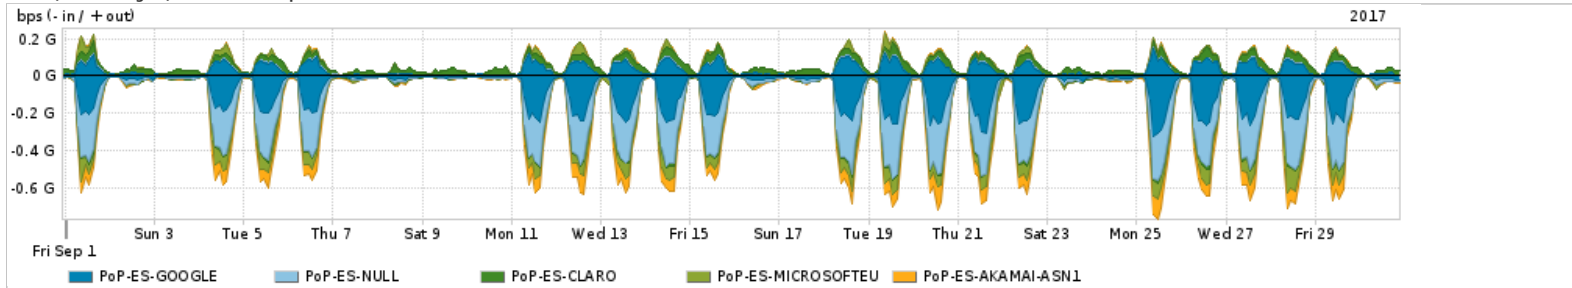

Redes (AS's de origem) mais acessadas pelo PoP-ES

Average | Max | PCT95

PROFILE	AS NAME	ASN	IN	OUT	TOTAL	
☒	PoP-ES	GOOGLE	15169	73.06 Mbps	29.69 Mbps	102.75 Mbps
☒	PoP-ES	NULL	0	78.85 Mbps	1.85 Mbps	80.70 Mbps
☒	PoP-ES	CLARO	28573	4.34 Mbps	24.37 Mbps	28.71 Mbps
☒	PoP-ES	MICROSOFTEU	8068	22.17 Mbps	5.63 Mbps	27.80 Mbps
☒	PoP-ES	AKAMAI-ASN1	20940	24.41 Mbps	822.02 Kbps	25.23 Mbps
☐	PoP-ES	FACEBOOK	32934	20.86 Mbps	3.60 Mbps	24.46 Mbps
☐	PoP-ES	TELEFNICA-BRASIL-SA-BR	18881	3.31 Mbps	20.47 Mbps	23.78 Mbps
☐	PoP-ES	AMAZON-02	16509	12.12 Mbps	3.10 Mbps	15.22 Mbps
☐	PoP-ES	NETFLIX	2906	13.71 Mbps	212.08 Kbps	13.93 Mbps
☐	PoP-ES	GCEPSA-BR	28604	12.87 Mbps	492.59 Kbps	13.36 Mbps