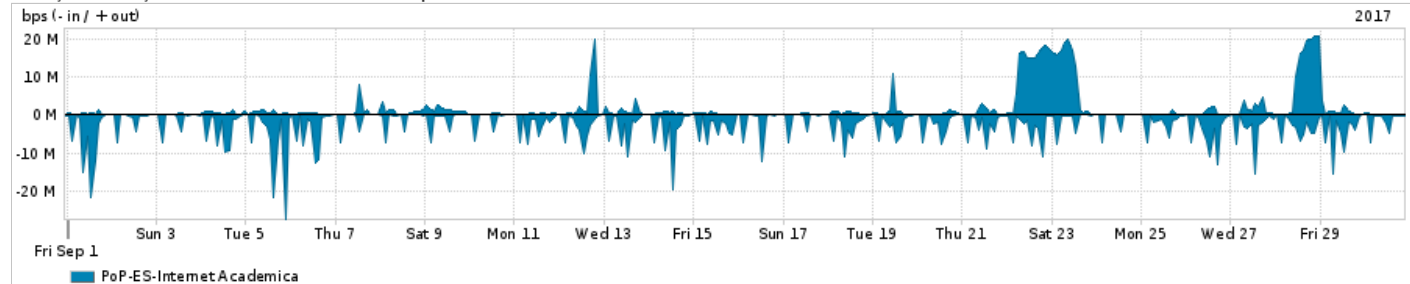

Utilização do serviço de Internet acadêmica internacional pelo PoP-ES

Average | Max | PCT95

PROFILE	PROFILE	IN	OUT	TOTAL	
X	PoP-ES	Internet Acadêmica	2.52 Mbps	1.67 Mbps	4.18 Mbps