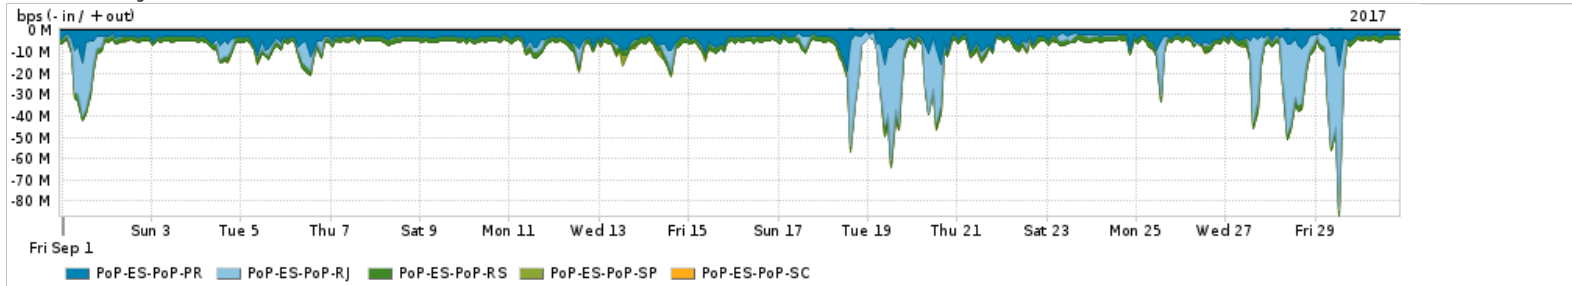

Interesse de tráfego do PoP-ES com os outros PoPs da RNP

Average | Max | PCT95

PROFILE	PROFILE	IN	OUT	TOTAL	
☒	PoP-ES	PoP-PR	4.09 Mbps	0.00 bps	4.09 Mbps
☒	PoP-ES	PoP-RJ	3.70 Mbps	66.37 Kbps	3.76 Mbps
☒	PoP-ES	PoP-RS	2.29 Mbps	240.00 bps	2.29 Mbps
☒	PoP-ES	PoP-SP	105.43 Kbps	442.00 bps	105.87 Kbps
☒	PoP-ES	PoP-SC	1.60 Kbps	0.00 bps	1.60 Kbps
☐	PoP-ES	PoP-MA	226.00 bps	0.00 bps	226.00 bps
☐	PoP-ES	PoP-PI	4.00 bps	0.00 bps	4.00 bps
☐	PoP-ES	PoP-PB	0.00 bps	0.00 bps	0.00 bps