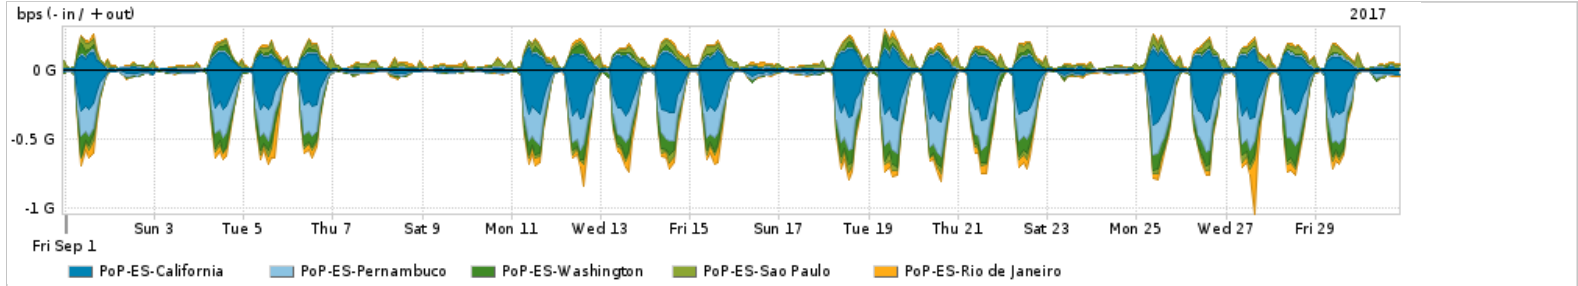

Distribuição do tráfego do PoP-ES por estado, província ou similar

Average | Max | PCT95

PROFILE	REGION	IN	OUT	TOTAL	
☒	PoP-ES	California	98.48 Mbps	39.59 Mbps	138.06 Mbps
☒	PoP-ES	Pernambuco	70.90 Mbps	5.87 Mbps	76.77 Mbps
☒	PoP-ES	Washington	30.68 Mbps	7.09 Mbps	37.77 Mbps
☒	PoP-ES	Sao Paulo	9.45 Mbps	25.03 Mbps	34.48 Mbps
☒	PoP-ES	Rio de Janeiro	19.39 Mbps	8.63 Mbps	28.02 Mbps
☐	PoP-ES	Espirito Santo	2.84 Mbps	16.24 Mbps	19.08 Mbps
☐	PoP-ES	Delaware	14.50 Mbps	385.05 Kbps	14.88 Mbps
☐	PoP-ES	Massachusetts	11.19 Mbps	765.84 Kbps	11.95 Mbps
☐	PoP-ES	Minas Gerais	1.49 Mbps	7.99 Mbps	9.47 Mbps
☐	PoP-ES	Virginia	4.49 Mbps	2.93 Mbps	7.42 Mbps
☐	PoP-ES	Ceara	488.72 Kbps	6.14 Mbps	6.63 Mbps
☐	PoP-ES	Parana	2.73 Mbps	3.76 Mbps	6.49 Mbps
☐	PoP-ES	Bahia	502.65 Kbps	4.34 Mbps	4.84 Mbps
☐	PoP-ES	Arizona	4.52 Mbps	115.12 Kbps	4.64 Mbps
☐	PoP-ES	Noord-Holland	4.22 Mbps	238.21 Kbps	4.46 Mbps