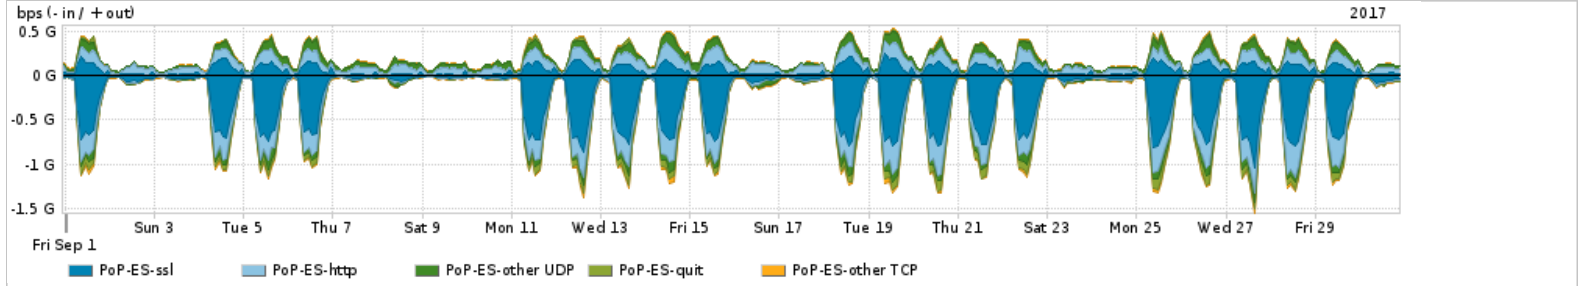

Distribuição do tráfego do PoP-ES por aplicação (análise em camada 3 e 4)

Average | Max | PCT95

PROFILE	APPLICATION	IN	OUT	TOTAL	
☒	PoP-ES	ssl	239.10 Mbps	55.61 Mbps	294.71 Mbps
☒	PoP-ES	http	86.13 Mbps	77.59 Mbps	163.71 Mbps
☒	PoP-ES	other UDP	24.91 Mbps	49.61 Mbps	74.53 Mbps
☒	PoP-ES	quit	25.93 Mbps	5.80 Mbps	31.73 Mbps