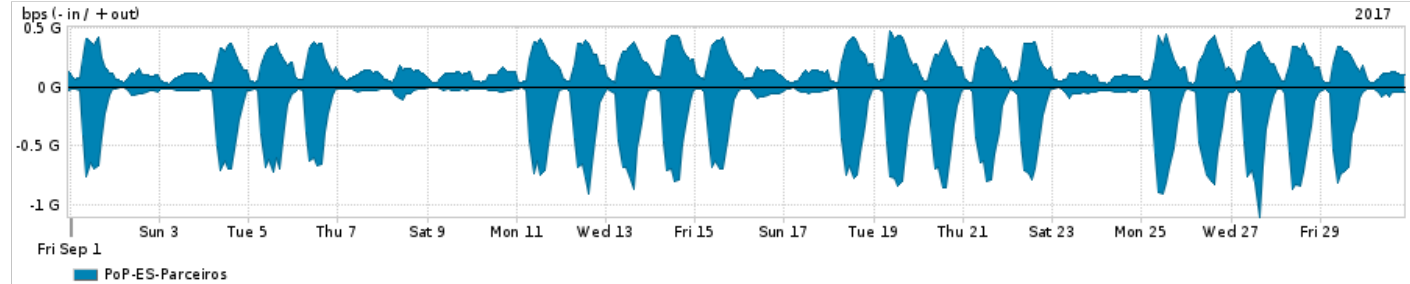

Os gráficos apresentados neste relatório de tráfego estão em formato stack, o que significa que seu valor é uma composição da soma dos componentes listados nas legendas localizadas logo abaixo dos gráficos. Os gráficos estão em "bps x tempo" e possuem dois eixos verticais, Out (positivo) e In (negativo).

A primeira coluna da tabela define o ponto de referência para entendimento dos valores de In e Out.
A contabilização do tráfego é sob o ponto de vista do AS da RNP, AS1916.

Legenda:
 PoP - Ponto de presença da RNP
 Parceiros - Provedores comerciais que a RNP mantém acordos de troca de tráfego
 Internet Acadêmica - Acesso às redes acadêmicas internacionais, serviço atualmente provido pela RedClara
 Internet commodity - Acesso pago à Internet global que é oferecido pela RNP aos seus clientes
 ASN - Número do sistema autônomo
 Profile - Objeto gerenciável definido arbitrariamente no Peakflow através de diversos parâmetros (ex: bloco cidr, peer-as, as-path, bgp community, interface, etc)

Utilização do serviço de Internet Commodity pelo PoP-ES

Average | Max | PCT95

PROFILE	PROFILE	IN	OUT	TOTAL	
X	PoP-ES	Internet Commodity	53.35 Mbps	28.44 Mbps	81.79 Mbps

Utilização das trocas de tráfego comerciais no Brasil pelo PoP-ES